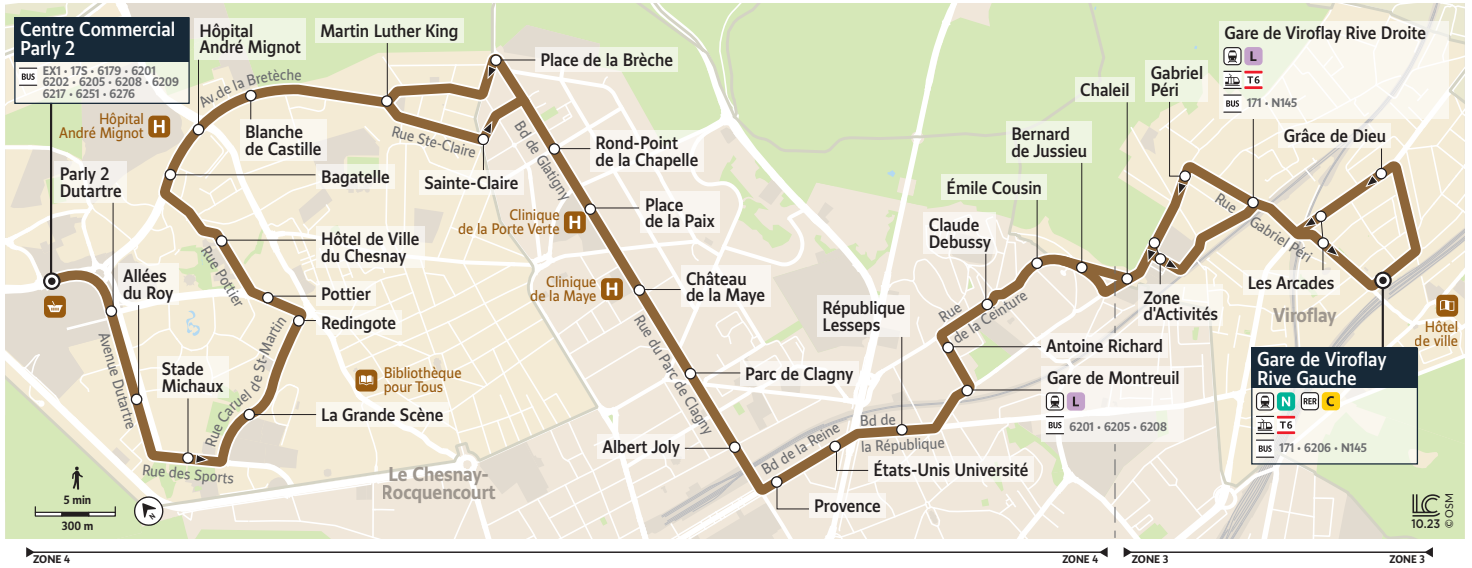

Versailles Grand Parc
communauté d'agglomération

Île de France
mobilités

6207

Gare de VIROFLAY Rive Gauche

LE CHESNAY-ROCQUENCOURT Centre Commercial Parly 2

Horaires valables du 2 septembre 2024 au 12 juillet 2025

Du lundi au vendredi, sauf le 26, 27, 30 et 31 décembre 2024

VIROFLAY	Gare de Viroflay Rive Gauche	6:40	7:05	7:25	7:45	8:05	8:25	8:45	9:05	9:30	10:00	10:30	11:00	11:30
	Gare de Viroflay Rive Droite	6:44	7:09	7:29	7:50	8:10	8:30	8:50	9:10	9:34	10:04	10:34	11:04	11:34
VERSAILLES	Gare de Montreuil	6:51	7:16	7:38	7:59	8:19	8:39	8:59	9:18	9:42	10:12	10:42	11:12	11:42
	Parc de Clagny	6:55	7:21	7:44	8:05	8:25	8:45	9:04	9:23	9:47	10:17	10:47	11:17	11:47
LE CHESNAY-ROCQUENCOURT	Martin Luther King	7:01	7:28	7:53	8:15	8:35	8:54	9:12	9:30	9:54	10:24	10:53	11:23	11:54
	Hôpital André Mignot	7:04	7:31	7:56	8:19	8:39	8:58	9:15	9:33	9:57	10:27	10:56	11:26	11:57
	Hôtel de Ville du Chesnay	7:05	7:33	7:58	8:20	8:40	8:59	9:17	9:35	9:59	10:29	10:58	11:28	11:59
	Centre Commercial Parly 2	7:11	7:39	8:04	8:26	8:46	9:05	9:23	9:41	10:05	10:35	11:04	11:34	12:05

VIROFLAY	Gare de Viroflay Rive Gauche	12:00	12:30	13:00	13:30	14:00	14:30	15:00	15:30	16:00	16:20	16:40	17:00	17:20
	Gare de Viroflay Rive Droite	12:04	12:34	13:04	13:34	14:04	14:34	15:04	15:34	16:04	16:25	16:45	17:05	17:25
VERSAILLES	Gare de Montreuil	12:11	12:41	13:11	13:41	14:11	14:41	15:12	15:42	16:12	16:33	16:53	17:13	17:33
	Parc de Clagny	12:16	12:46	13:16	13:46	14:16	14:46	15:17	15:47	16:17	16:38	16:58	17:18	17:38
LE CHESNAY-ROCQUENCOURT	Martin Luther King	12:23	12:53	13:23	13:54	14:23	14:53	15:24	15:54	16:25	16:46	17:06	17:26	17:46
	Hôpital André Mignot	12:26	12:56	13:26	13:57	14:26	14:56	15:27	15:57	16:28	16:49	17:10	17:30	17:50
	Hôtel de Ville du Chesnay	12:28	12:58	13:28	13:59	14:28	14:58	15:29	15:59	16:30	16:51	17:12	17:32	17:52
	Centre Commercial Parly 2	12:34	13:04	13:34	14:05	14:34	15:04	15:35	16:05	16:37	16:58	17:19	17:39	17:59