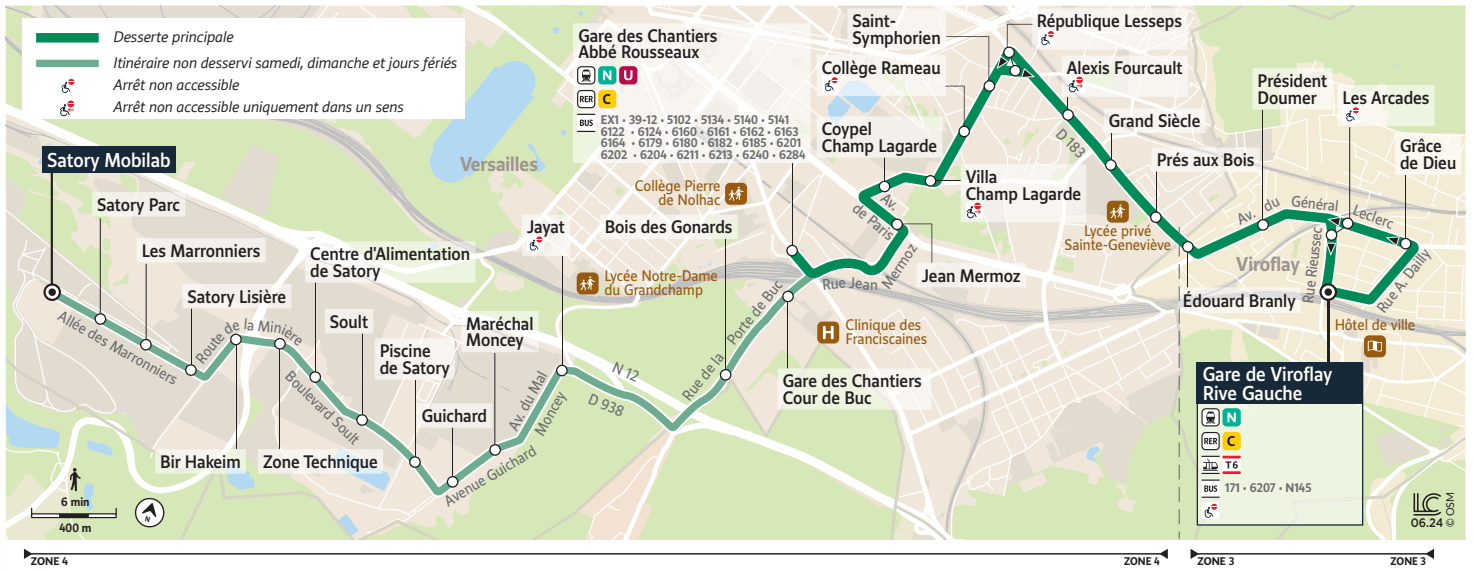

6206

Gare de VIROFLAY Rive Gauche → VERSAILLES Satory Mobilab

Horaires valables du 2 septembre au 15 septembre 2024

Lundi à vendredi du 2 au 13 septembre 2024

VIROFLAY	Gare de Viroflay Rive Gauche	6:00	6:15	6:30	6:45	7:00	7:15	7:30	7:45	8:00	8:15	8:30	8:45	9:00	9:15	9:30
VERSAILLES	Prés aux Bois	6:05	6:21	6:36	6:51	7:06	7:22	7:38	7:53	8:08	8:23	8:37	8:52	9:07	9:22	9:37
	Saint-Symphorien	6:09	6:25	6:40	6:56	7:11	7:28	7:44	7:59	8:15	8:29	8:43	8:58	9:13	9:27	9:42
	Collège Rameau	6:10	6:26	6:41	6:57	7:12	7:29	7:46	8:01	8:16	8:31	8:45	8:59	9:14	9:28	9:43
	Gare des Chantiers - Cour de Buc	6:15	6:31	6:46	7:03	7:19	7:37	7:54	8:09	8:25	8:39	8:53	9:07	9:21	9:35	9:50
	Jayat	6:19	6:35	6:50	7:07	7:23	7:41	7:58	8:13	8:30	8:43	8:57	9:11	9:24	9:38	9:53
	Guichard	6:21	6:37	6:52	7:09	7:25	7:43	8:00	8:15	8:33	8:46	9:00	9:13	9:26	9:40	9:55
	Bir Hakeim	6:24	6:40	6:55	7:12	7:28	7:47	8:04	8:19	8:37	8:51	9:03	9:16	9:29	9:43	9:58
	Satory Mobilab	6:26	6:42	6:58	7:15	7:31	7:50	8:07	8:22	8:40	8:54	9:06	9:19	9:32	9:46	10:01

VIROFLAY	Gare de Viroflay Rive Gauche	9:50	10:10	10:30	10:50	11:10	11:30	11:50	12:10	12:30	12:50	13:10	13:30	13:50	14:10	14:30
VERSAILLES	Prés aux Bois	9:57	10:17	10:37	10:57	11:17	11:37	11:56	12:16	12:36	12:56	13:16	13:36	13:56	14:16	14:36
	Saint-Symphorien	10:02	10:22	10:42	11:02	11:22	11:42	12:01	12:21	12:41	13:01	13:21	13:41	14:01	14:21	14:41
	Collège Rameau	10:03	10:23	10:43	11:03	11:23	11:43	12:02	12:22	12:42	13:02	13:22	13:42	14:02	14:22	14:42
	Gare des Chantiers - Cour de Buc	10:10	10:30	10:50	11:10	11:30	11:50	12:09	12:29	12:49	13:09	13:29	13:49	14:09	14:29	14:49
	Jayat	10:13	10:33	10:53	11:13	11:33	11:53	12:12	12:32	12:52	13:12	13:32	13:52	14:12	14:32	14:52
	Guichard	10:15	10:35	10:55	11:15	11:35	11:55	12:14	12:34	12:54	13:14	13:34	13:54	14:14	14:34	14:54
	Bir Hakeim	10:18	10:38	10:58	11:18	11:38	11:58	12:17	12:37	12:57	13:17	13:37	13:57	14:17	14:37	14:57
	Satory Mobilab	10:20	10:40	11:00	11:20	11:40	12:00	12:19	12:40	13:00	13:20	13:40	13:59	14:19	14:39	14:59