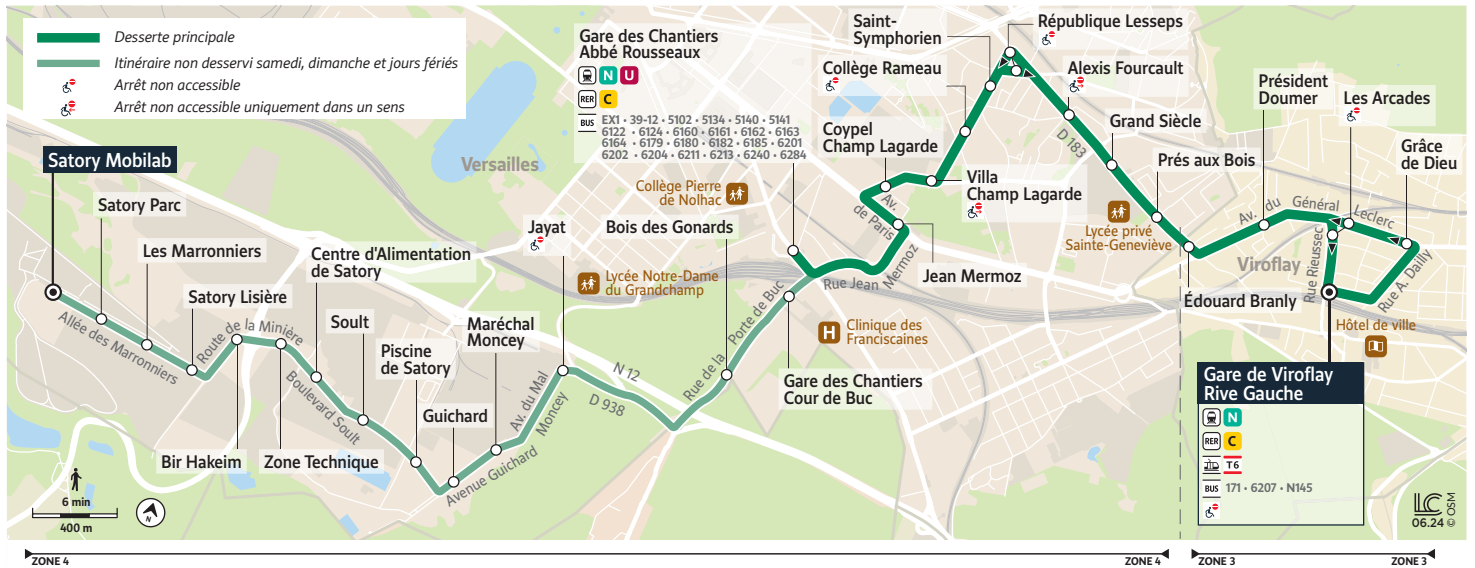

Acceo
Solution de mobilité pour personnes
sourdes et malentendantes

Disponible sur Google Play Apple Store

Versailles Grand Parc
communauté d'agglomération

Île de France
mobilités

6206

VERSAILLES Satory Mobilab → Gare de VIROFLAY Rive Gauche