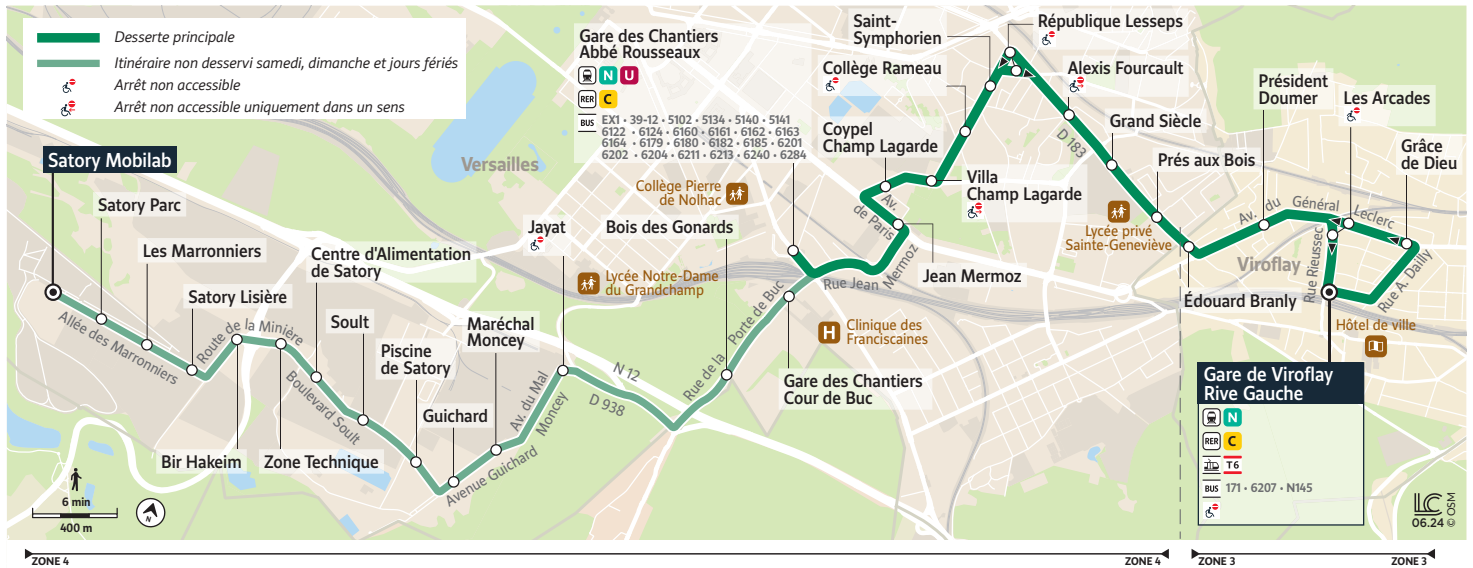

6206

VIROFLAY Gare Rive Gauche → VERSAILLES Satory Mobilab

Horaires valables du 16 septembre au 22 décembre 2024

Du lundi au vendredi

VIROFLAY	VERSAILLES	Viroflay Gare Rive Gauche	6:00	6:15	6:30	6:45	7:00	7:10	7:20	7:30	7:40	7:50	8:00	8:10
		Prés aux Bois	6:05	6:21	6:36	6:51	7:06	7:17	7:27	7:38	7:48	7:58	8:08	8:18
		Collège Rameau	6:10	6:26	6:41	6:57	7:12	7:24	7:35	7:46	7:56	8:06	8:16	8:26
		Gare des Chantiers - Cour de Buc	6:15	6:31	6:46	7:03	7:19	7:32	7:43	7:54	8:04	8:15	8:25	8:34
		Jayat	6:19	6:35	6:50	7:07	7:23	7:36	7:47	7:58	8:08	8:20	8:30	8:38
		Guichard	6:21	6:37	6:52	7:09	7:25	7:38	7:49	8:00	8:10	8:23	8:33	8:41
		Bir Hakeim	6:24	6:40	6:55	7:12	7:28	7:42	7:53	8:04	8:14	8:27	8:37	8:46
		Satory Mobilab	6:26	6:42	6:58	7:15	7:31	7:45	7:56	8:07	8:17	8:30	8:40	8:49

VIROFLAY	VERSAILLES	Viroflay Gare Rive Gauche	8:20	8:30	8:40	8:50	9:00	9:10	9:20	9:30	9:45	10:00	10:15	10:30
		Prés aux Bois	8:28	8:37	8:47	8:57	9:07	9:17	9:27	9:37	9:52	10:07	10:22	10:37
		Collège Rameau	8:36	8:45	8:55	9:04	9:14	9:23	9:33	9:43	9:58	10:13	10:28	10:43
		Gare des Chantiers - Cour de Buc	8:44	8:53	9:03	9:12	9:21	9:30	9:40	9:50	10:05	10:20	10:35	10:50
		Jayat	8:48	8:57	9:07	9:16	9:24	9:33	9:43	9:53	10:08	10:23	10:38	10:53
		Guichard	8:51	9:00	9:10	9:18	9:26	9:35	9:45	9:55	10:10	10:25	10:40	10:55
		Bir Hakeim	8:56	9:03	9:13	9:21	9:29	9:38	9:48	9:58	10:13	10:28	10:43	10:58
		Satory Mobilab	8:59	9:06	9:16	9:24	9:32	9:41	9:51	10:01	10:15	10:30	10:45	11:00