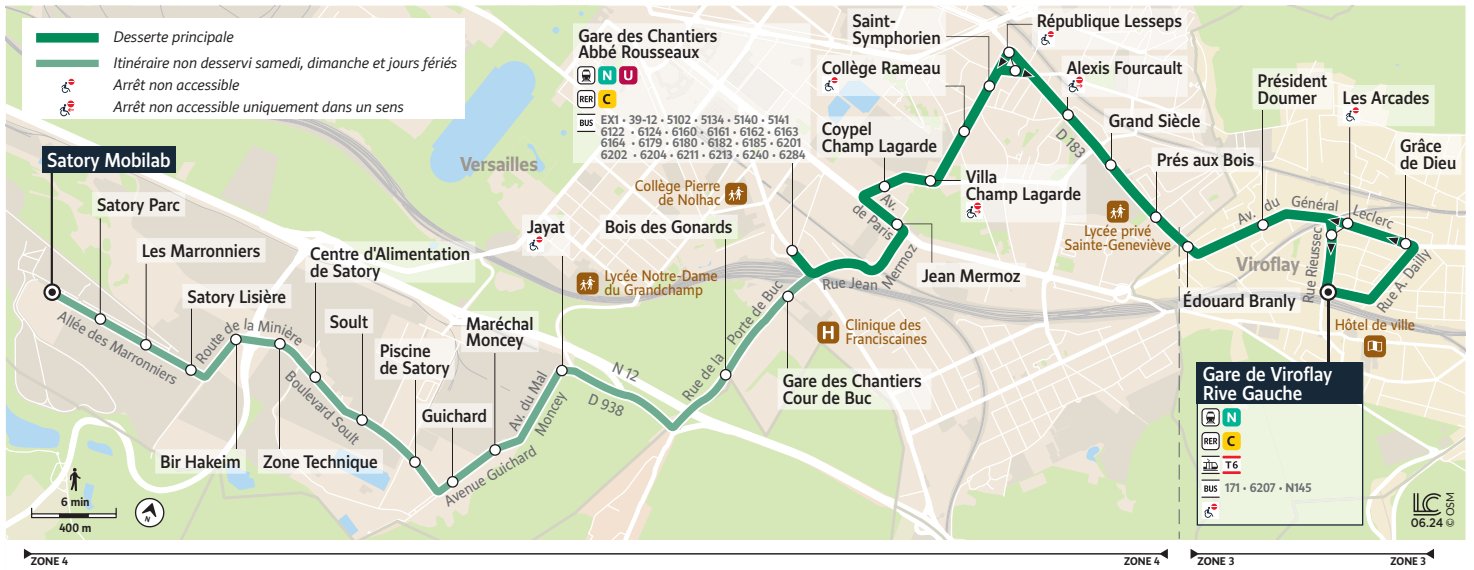

6206

VERSAILLES Satory Mobilab → VIROFLAY Gare Rive Gauche

Horaires valables du 16 septembre au 22 décembre 2024

		Du lundi au vendredi											
VERSAILLES	Satory Mobilab	6:00	6:15	6:30	6:45	6:55	7:05	7:15	7:25	7:35	7:45	7:55	8:05
	Bir Hakeim	6:02	6:17	6:32	6:47	6:57	7:07	7:17	7:27	7:37	7:47	7:57	8:07
	Guichard	6:05	6:20	6:35	6:50	7:01	7:11	7:21	7:31	7:41	7:51	8:01	8:11
	Jayat	6:07	6:22	6:37	6:52	7:03	7:13	7:24	7:34	7:44	7:54	8:04	8:14
	Gare des Chantiers - Cour de Buc	6:11	6:26	6:41	6:56	7:07	7:17	7:28	7:40	7:50	8:00	8:10	8:20
	Collège Rameau	6:16	6:31	6:46	7:02	7:13	7:23	7:35	7:50	8:00	8:10	8:20	8:30
	Prés aux Bois	6:22	6:37	6:52	7:08	7:19	7:29	7:41	7:56	8:06	8:16	8:26	8:38
VIROFLAY	Viroflay Gare Rive Gauche	6:25	6:40	6:55	7:11	7:24	7:34	7:46	8:01	8:11	8:21	8:31	8:44
VERSAILLES	Satory Mobilab	8:15	8:25	8:35	8:45	8:55	9:05	9:20	9:35	9:50	10:05	10:20	10:35
	Bir Hakeim	8:17	8:27	8:37	8:47	8:57	9:07	9:22	9:37	9:52	10:07	10:22	10:37
	Guichard	8:21	8:31	8:40	8:50	9:00	9:10	9:24	9:39	9:54	10:09	10:24	10:39
	Jayat	8:24	8:34	8:43	8:53	9:03	9:13	9:27	9:42	9:57	10:12	10:27	10:42
	Gare des Chantiers - Cour de Buc	8:30	8:40	8:49	8:59	9:09	9:18	9:32	9:46	10:01	10:16	10:31	10:46
	Collège Rameau	8:38	8:48	8:57	9:06	9:16	9:25	9:39	9:53	10:08	10:23	10:38	10:53
	Prés aux Bois	8:45	8:55	9:04	9:13	9:23	9:31	9:45	9:59	10:14	10:29	10:44	10:59
VIROFLAY	Viroflay Gare Rive Gauche	8:51	9:01	9:09	9:18	9:28	9:35	9:49	10:03	10:18	10:33	10:48	11:03
VERSAILLES	Satory Mobilab	10:50	11:05	11:20	11:35	11:50	12:05	12:20	12:35	12:50	13:05	13:20	13:35
	Bir Hakeim	10:52	11:07	11:22	11:37	11:52	12:07	12:22	12:37	12:52	13:07	13:22	13:37
	Guichard	10:54	11:09	11:24	11:39	11:54	12:09	12:24	12:39	12:54	13:09	13:24	13:39
	Jayat	10:57	11:12	11:27	11:42	11:57	12:12	12:27	12:42	12:57	13:12	13:27	13:42
	Gare des Chantiers - Cour de Buc	11:01	11:16	11:31	11:46	12:01	12:16	12:31	12:46	13:01	13:16	13:31	13:46
	Collège Rameau	11:08	11:23	11:38	11:53	12:08	12:23	12:38	12:52	13:07	13:22	13:37	13:52
	Prés aux Bois	11:14	11:29	11:44	11:59	12:14	12:29	12:44	12:58	13:13	13:28	13:43	13:58
VIROFLAY	Viroflay Gare Rive Gauche	11:18	11:33	11:48	12:03	12:18	12:33	12:48	13:02	13:17	13:32	13:47	14:02
VERSAILLES	Satory Mobilab	13:50	14:05	14:20	14:35	14:50	15:05	15:20	15:36	15:51	16:06	16:17	16:28
	Bir Hakeim	13:52	14:07	14:22	14:37	14:52	15:07	15:22	15:38	15:53	16:08	16:19	16:30
	Guichard	13:54	14:09	14:24	14:40	14:55	15:10	15:25	15:41	15:56	16:11	16:22	16:33
	Jayat	13:57	14:11	14:26	14:42	14:57	15:12	15:27	15:44	15:59	16:14	16:25	16:36
	Gare des Chantiers - Cour de Buc	14:01	14:15	14:30	14:46	15:01	15:16	15:31	15:48	16:03	16:18	16:29	16:40
	Collège Rameau	14:08	14:22	14:37	14:53	15:08	15:23	15:38	15:55	16:10	16:26	16:37	16:48
	Prés aux Bois	14:14	14:28	14:43	14:59	15:14	15:29	15:44	16:01	16:17	16:33	16:44	16:55
VIROFLAY	Viroflay Gare Rive Gauche	14:18	14:32	14:47	15:03	15:18	15:33	15:48	16:05	16:22	16:38	16:49	17:00

Les horaires sont calculés dans des conditions normales de circulation et sont sujets à ses aléas.

TRANSDEV VERSAILLES
Allée des Matelots
Les Mortemets
78000 Versailles