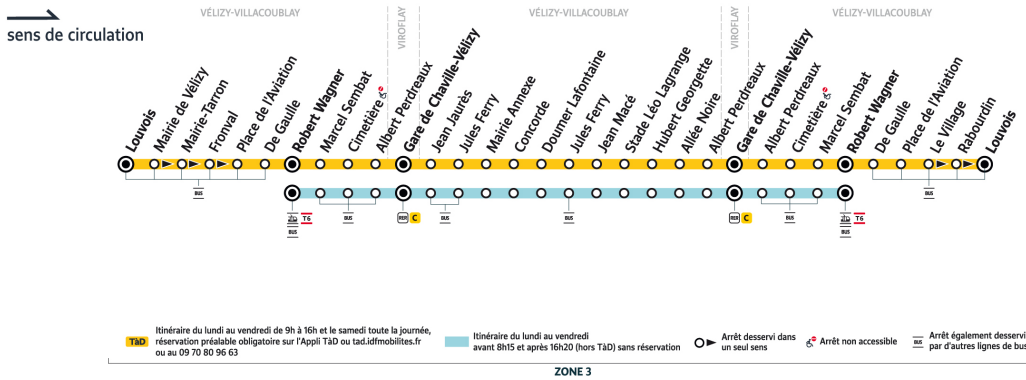

Direction :
**Vélizy-Villacoublay
 Louvois**

Horaires valables du lundi 2 septembre 2024 au samedi 12 juillet 2025

		Du lundi au vendredi													
VÉLIZY-VILLACOUBLAY	Louvois	9:10	9:15	9:50	10:25	11:00	11:35	12:10	12:45	13:20	13:55	14:30	15:05	15:40	
	Mairie de Vélizy		9:16	9:51	10:26	11:01	11:36	12:11	12:46	13:21	13:56	14:31	15:06	15:41	
	Mairie-Taron		9:16	9:51	10:26	11:01	11:36	12:11	12:46	13:21	13:56	14:31	15:06	15:41	
	Fronval		9:17	9:52	10:27	11:02	11:37	12:12	12:47	13:22	13:57	14:32	15:07	15:42	
	Place de l'Aviation		9:18	9:53	10:28	11:03	11:38	12:13	12:48	13:23	13:58	14:33	15:08	15:43	
	De Gaulle		9:18	9:53	10:28	11:03	11:38	12:13	12:48	13:23	13:58	14:33	15:08	15:43	
	Robert Wagner		9:21	9:56	10:31	11:06	11:41	12:16	12:51	13:26	14:01	14:36	15:11	15:46	
	Marcel Sembat		9:21	9:56	10:31	11:06	11:41	12:16	12:51	13:26	14:01	14:36	15:11	15:46	
VIROFLAY	Albert Perdreaux	8:57	9:24	9:59	10:34	11:09	11:44	12:19	12:54	13:29	14:04	14:39	15:14	15:49	
	Gare de Chaville - Vélizy	8:50	9:25	10:00	10:35	11:10	11:45	12:20	12:55	13:30	14:05	14:40	15:15	15:50	
VÉLIZY-VILLACOUBLAY	Jean Jaurès	8:51	9:26	10:01	10:36	11:11	11:46	12:21	12:56	13:31	14:06	14:41	15:16	15:51	
	Jules Ferry	8:52	9:27	10:02	10:37	11:12	11:47	12:22	12:57	13:32	14:07	14:42	15:17	15:52	
	Mairie Annexe	8:52	9:27	10:02	10:37	11:12	11:47	12:22	12:57	13:32	14:07	14:42	15:17	15:52	
	Concorde	8:53	9:28	10:03	10:38	11:13	11:48	12:23	12:58	13:33	14:08	14:43	15:18	15:53	
	Doumer Lafontaine	8:53	9:28	10:03	10:38	11:13	11:48	12:23	12:58	13:33	14:08	14:43	15:18	15:53	
	Jules Ferry	8:55	9:30	10:05	10:40	11:15	11:50	12:25	13:00	13:35	14:10	14:45	15:20	15:55	
	Jean Macé	8:55	9:30	10:05	10:40	11:15	11:50	12:25	13:00	13:35	14:10	14:45	15:20	15:55	
	Stade Léo Lagrange	8:56	9:31	10:06	10:41	11:16	11:51	12:26	13:01	13:36	14:11	14:46	15:21	15:56	
	Hubert Georgette	8:56	9:31	10:06	10:41	11:16	11:51	12:26	13:01	13:36	14:11	14:46	15:21	15:56	
VIROFLAY	Albert Perdreaux		9:32	10:07	10:42	11:17	11:52	12:27	13:02	13:37	14:12	14:47	15:22	15:57	
	Gare de Chaville - Vélizy	8:58	9:33	10:08	10:43	11:18	11:53	12:28	13:03	13:38	14:13	14:48	15:23	15:58	
VÉLIZY-VILLACOUBLAY	Albert Perdreaux	8:59	9:34	10:09	10:44	11:19	11:54	12:29	13:04	13:39	14:14	14:49	15:24		
VIROFLAY	Cimetière	9:00	9:35	10:10	10:45	11:20	11:55	12:30	13:05	13:40	14:15	14:50	15:25		
VÉLIZY-VILLACOUBLAY	Marcel Sembat	9:03	9:38	10:13	10:48	11:23	11:58	12:33	13:08	13:43	14:18	14:53	15:28		
	Robert Wagner	9:03	9:38	10:13	10:48	11:23	11:58	12:33	13:08	13:43	14:18	14:53	15:28		
	De Gaulle	9:06	9:41	10:16	10:51	11:26	12:01	12:36	13:11	13:46	14:21	14:56	15:31		
	Place de l'Aviation	9:07	9:42	10:17	10:52	11:27	12:02	12:37	13:12	13:47	14:22	14:57	15:32		
	Le Village	9:08	9:43	10:18	10:53	11:28	12:03	12:38	13:13	13:48	14:23	14:58	15:33		
	Rabourdin	9:09	9:44	10:19	10:54	11:29	12:04	12:39	13:14	13:49	14:24	14:59	15:34		
	Louvois		9:45	10:20	10:55	11:30	12:05	12:40	13:15	13:50	14:25	15:00	15:35		