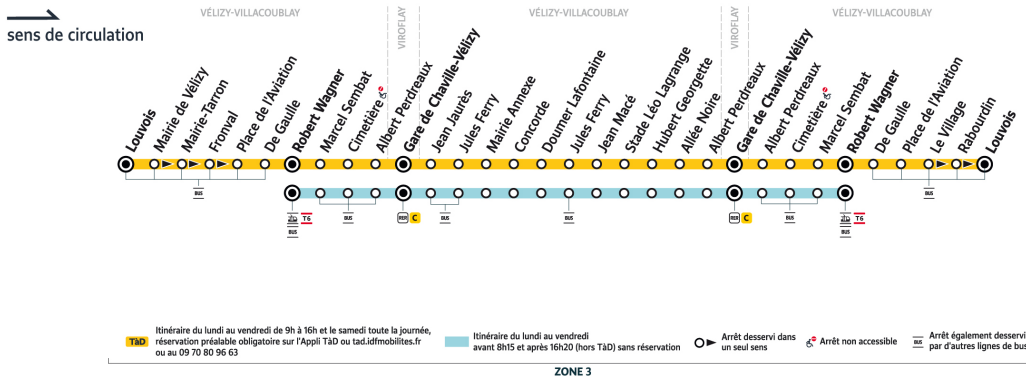

Direction :
Vélizy-Villacoublay
Louvois

Horaires valables du lundi 2 septembre 2024 au samedi 12 juillet 2025

		Samedi										
VÉLIZY-VILLACOUBLAY	Louvois	9:10	9:15	9:50	10:25	11:00	11:35	12:10	12:45	13:20	13:55	14:30
	Mairie de Vélizy	|	9:16	9:51	10:26	11:01	11:36	12:11	12:46	13:21	13:56	14:31
	Mairie-Tarron	|	9:16	9:51	10:26	11:01	11:36	12:11	12:46	13:21	13:56	14:31
	Fronval	|	9:17	9:52	10:27	11:02	11:37	12:12	12:47	13:22	13:57	14:32
	Place de l'Aviation	|	9:18	9:53	10:28	11:03	11:38	12:13	12:48	13:23	13:58	14:33
	De Gaulle	|	9:18	9:53	10:28	11:03	11:38	12:13	12:48	13:23	13:58	14:33
	Robert Wagner	|	9:21	9:56	10:31	11:06	11:41	12:16	12:51	13:26	14:01	14:36
	Marcel Sembat	|	9:21	9:56	10:31	11:06	11:41	12:16	12:51	13:26	14:01	14:36
VIOFLAY	Albert Perdreux	8:57	9:24	9:59	10:34	11:09	11:44	12:19	12:54	13:29	14:04	14:39
	Gare de Chaville - Vélizy	8:50	9:25	10:00	10:35	11:10	11:45	12:20	12:55	13:30	14:05	14:40
VÉLIZY-VILLACOUBLAY	Jean Jaurès	8:51	9:26	10:01	10:36	11:11	11:46	12:21	12:56	13:31	14:06	14:41
	Jules Ferry	8:52	9:27	10:02	10:37	11:12	11:47	12:22	12:57	13:32	14:07	14:42
	Mairie Annexe	8:52	9:27	10:02	10:37	11:12	11:47	12:22	12:57	13:32	14:07	14:42
	Concorde	8:53	9:28	10:03	10:38	11:13	11:48	12:23	12:58	13:33	14:08	14:43
	Doumer Lafontaine	8:53	9:28	10:03	10:38	11:13	11:48	12:23	12:58	13:33	14:08	14:43
	Jules Ferry	8:55	9:30	10:05	10:40	11:15	11:50	12:25	13:00	13:35	14:10	14:45
	Jean Macé	8:55	9:30	10:05	10:40	11:15	11:50	12:25	13:00	13:35	14:10	14:45
	Stade Léo Lagrange	8:56	9:31	10:06	10:41	11:16	11:51	12:26	13:01	13:36	14:11	14:46
VIOFLAY	Hubert Georgette	8:56	9:31	10:06	10:41	11:16	11:51	12:26	13:01	13:36	14:11	14:46
	Allée Noire	8:57	9:32	10:07	10:42	11:17	11:52	12:27	13:02	13:37	14:12	14:47
VÉLIZY-VILLACOUBLAY	Albert Perdreux	|	9:32	10:07	10:42	11:17	11:52	12:27	13:02	13:37	14:12	14:47
	Gare de Chaville - Vélizy	8:58	9:33	10:08	10:43	11:18	11:53	12:28	13:03	13:38	14:13	14:48
VÉLIZY-VILLACOUBLAY	Albert Perdreux	8:59	9:34	10:09	10:44	11:19	11:54	12:29	13:04	13:39	14:14	14:49
VIOFLAY	Cimetière	9:00	9:35	10:10	10:45	11:20	11:55	12:30	13:05	13:40	14:15	14:50
VÉLIZY-VILLACOUBLAY	Marcel Sembat	9:03	9:38	10:13	10:48	11:23	11:58	12:33	13:08	13:43	14:18	14:53
	Robert Wagner	9:03	9:38	10:13	10:48	11:23	11:58	12:33	13:08	13:43	14:18	14:53
	De Gaulle	9:06	9:41	10:16	10:51	11:26	12:01	12:36	13:11	13:46	14:21	14:56
	Place de l'Aviation	9:07	9:42	10:17	10:52	11:27	12:02	12:37	13:12	13:47	14:22	14:57
	Le Village	9:08	9:43	10:18	10:53	11:28	12:03	12:38	13:13	13:48	14:23	14:58
	Rabourdin	9:09	9:44	10:19	10:54	11:29	12:04	12:39	13:14	13:49	14:24	14:59
	Louvois	|	9:45	10:20	10:55	11:30	12:05	12:40	13:15	13:50	14:25	15:00

Fonctionnement de la ligne TàD : RESERVATION OBLIGATOIRE

Pour réserver, c'est tout simple :

Rendez-vous sur le site tad.idfmobilites.fr ou téléchargez l'appli TàD Ile-de-France Mobilités sur votre smartphone ou par téléphone au **09 70 80 96 63** (du lundi au vendredi de 9h à 18h).