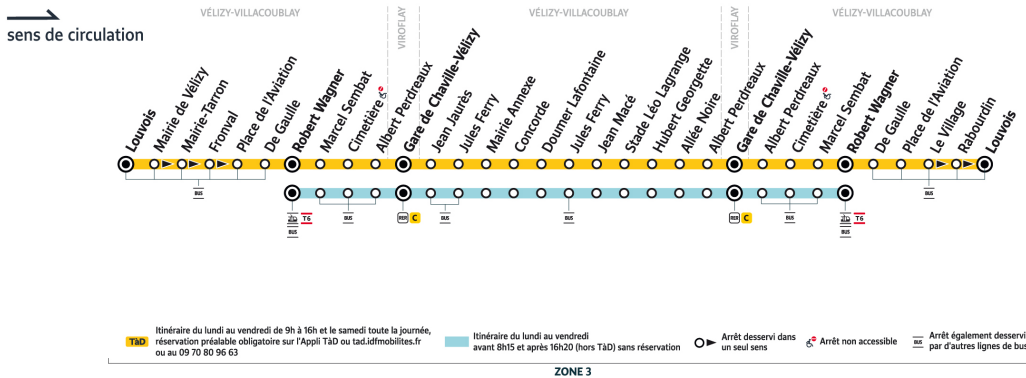

Direction :
Vélizy-Villacoublay
Louvois

Horaires valables du lundi 2 septembre 2024 au samedi 12 juillet 2025

		Samedi									
VÉLIZY-VILLACOUBLAY	Louvois	15:05	15:40	16:15	16:50	17:25	18:00	18:35	19:10	19:45	20:20
	Mairie de Vélizy	15:06	15:41	16:16	16:51	17:26	18:01	18:36	19:11	19:46	20:21
	Mairie-Tarron	15:06	15:41	16:16	16:51	17:26	18:01	18:36	19:11	19:46	20:21
	Fronval	15:07	15:42	16:17	16:52	17:27	18:02	18:37	19:12	19:47	20:22
	Place de l'Aviation	15:08	15:43	16:18	16:53	17:28	18:03	18:38	19:13	19:48	20:23
	De Gaulle	15:08	15:43	16:18	16:53	17:28	18:03	18:38	19:13	19:48	20:23
	Robert Wagner	15:11	15:46	16:21	16:56	17:31	18:06	18:41	19:16	19:51	20:26
	Marcel Sembat	15:11	15:46	16:21	16:56	17:31	18:06	18:41	19:16	19:51	20:26
	Cimetière	15:13	15:48	16:23	16:58	17:33	18:08	18:43	19:18	19:53	20:28
VIROFLAY	Albert Perdreux	15:14	15:49	16:24	16:59	17:34	18:09	18:44	19:19	19:54	20:29
	Gare de Chaville - Vélizy	15:15	15:50	16:25	17:00	17:35	18:10	18:45	19:20	19:55	20:30
VÉLIZY-VILLACOUBLAY	Jean Jaurès	15:16	15:51	16:26	17:01	17:36	18:11	18:46	19:21	19:56	20:31
	Jules Ferry	15:17	15:52	16:27	17:02	17:37	18:12	18:47	19:22	19:57	20:32
	Mairie Annexe	15:17	15:52	16:27	17:02	17:37	18:12	18:47	19:22	19:57	20:32
	Concorde	15:18	15:53	16:28	17:03	17:38	18:13	18:48	19:23	19:58	20:33
	Doumer Lafontaine	15:18	15:53	16:28	17:03	17:38	18:13	18:48	19:23	19:58	20:33
	Jules Ferry	15:20	15:55	16:30	17:05	17:40	18:15	18:50	19:25	20:00	20:35
	Jean Macé	15:20	15:55	16:30	17:05	17:40	18:15	18:50	19:25	20:00	20:35
	Stade Léo Lagrange	15:21	15:56	16:31	17:06	17:41	18:16	18:51	19:26	20:01	20:36
	Hubert Georgette	15:21	15:56	16:31	17:06	17:41	18:16	18:51	19:26	20:01	20:36
Allée Noire	15:22	15:57	16:32	17:07	17:42	18:17	18:52	19:27	20:02	20:37	
VIROFLAY	Albert Perdreux	15:22	15:57	16:32	17:07	17:42	18:17	18:52	19:27	20:02	20:37
	Gare de Chaville - Vélizy	15:23	15:58	16:33	17:08	17:43	18:18	18:53	19:28	20:03	20:38
VÉLIZY-VILLACOUBLAY	Albert Perdreux	15:24	15:59	16:34	17:09	17:44	18:19	18:54	19:29	20:04	|
VIROFLAY	Cimetière	15:25	16:00	16:35	17:10	17:45	18:20	18:55	19:30	20:05	|
VÉLIZY-VILLACOUBLAY	Marcel Sembat	15:28	16:03	16:38	17:13	17:48	18:23	18:58	19:33	20:08	|
	Robert Wagner	15:28	16:03	16:38	17:13	17:48	18:23	18:58	19:33	20:08	|
	De Gaulle	15:31	16:06	16:41	17:16	17:51	18:26	19:01	19:36	20:11	|
	Place de l'Aviation	15:32	16:07	16:42	17:17	17:52	18:27	19:02	19:37	20:12	|
	Le Village	15:33	16:08	16:43	17:18	17:53	18:28	19:03	19:38	20:13	|
	Rabourdin	15:34	16:09	16:44	17:19	17:54	18:29	19:04	19:39	20:14	|
	Louvois	15:35	16:10	16:45	17:20	17:55	18:30	19:05	19:40	20:15	|

Fonctionnement de la ligne TàD : **RESERVATION OBLIGATOIRE**

Pour réserver, c'est tout simple :

Rendez-vous sur **le site tad.idfmobilites.fr** ou **téléchargez l'appli TàD Ile-de-France Mobilités** sur votre smartphone ou par téléphone au **09 70 80 96 63** (du lundi au vendredi de 9h à 18h).

1. Créer votre compte
2. Sélectionner votre ligne
3. Indiquer les informations de votre trajet : horaire, arrêt de montée et arrêt de descente souhaités.