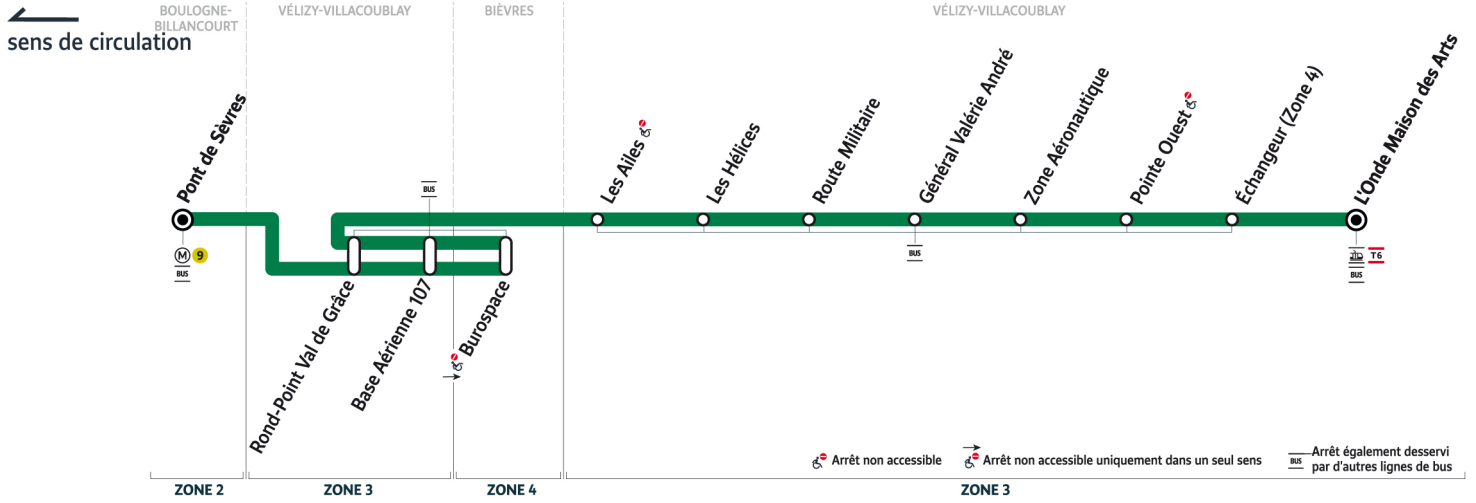

6142

Direction :
Boulogne-Billancourt
Pont de Sèvres

Horaires valables du lundi 2 septembre 2024 au vendredi 11 juillet 2025

Du lundi au vendredi

VÉLIZY-VILLACOUBLAY	L'Onde Maison des Arts	10:10	10:55	11:40	12:25	13:10	13:55	14:40	15:25	15:50	16:10	16:25	16:40	16:55
JOUY-EN-JOSAS	Echangeur	10:13	10:58	11:43	12:27	13:12	13:58	14:43	15:28	15:53	16:13	16:28	16:43	16:58
VÉLIZY-VILLACOUBLAY	Pointe Ouest	10:13	10:58	11:43	12:28	13:13	13:59	14:44	15:29	15:54	16:14	16:29	16:44	16:59
	Zone Aéronautique	10:14	10:59	11:44	12:28	13:13	13:59	14:44	15:29	15:54	16:14	16:29	16:44	16:59
	Général Valérie André	10:14	10:59	11:44	12:29	13:14	14:00	14:45	15:30	15:55	16:15	16:30	16:45	17:00
	Route Militaire	10:15	11:00	11:45	12:29	13:14	14:00	14:45	15:30	15:55	16:15	16:30	16:45	17:00
	Les Hélices	10:15	11:00	11:45	12:30	13:15	14:01	14:46	15:31	15:56	16:16	16:31	16:46	17:01
	Les Ailes	10:16	11:01	11:46	12:31	13:16	14:02	14:47	15:32	15:57	16:17	16:32	16:47	17:02
	Rond-Point Val de Grâce	10:18	11:03	11:48	12:33	13:18	14:04	14:49	15:34	15:59	16:19	16:34	16:49	17:04
	Base Aérienne 107	10:18	11:03	11:48	12:33	13:18	14:04	14:49	15:34	15:59	16:19	16:34	16:49	17:04
BIÈVRES	Burospace	10:20	11:05	11:50	12:35	13:20	14:06	14:51	15:36	16:01	16:21	16:36	16:51	17:06
VÉLIZY-VILLACOUBLAY	Base Aérienne 107	10:21	11:06	11:51	12:36	13:21	14:07	14:52	15:37	16:02	16:22	16:37	16:52	17:07
	Rond-Point Val de Grâce	10:22	11:07	11:52	12:37	13:22	14:08	14:53	15:38	16:03	16:23	16:38	16:53	17:08
BOULOGNE-BILLANCOURT	Pont de Sèvres	10:31	11:16	12:01	12:46	13:31	14:17	15:02	15:47	16:12	16:33	16:48	17:03	17:18

Bon à savoir

Ces horaires sont donnés à titre indicatif et les conducteurs Keolis Vélizy Vallée de la Bièvre s'efforcent de les respecter.

Toutefois, les aléas de circulation peuvent retarder l'heure de passage indiquée.

Faites signe au conducteur pour obtenir l'arrêt de votre bus.