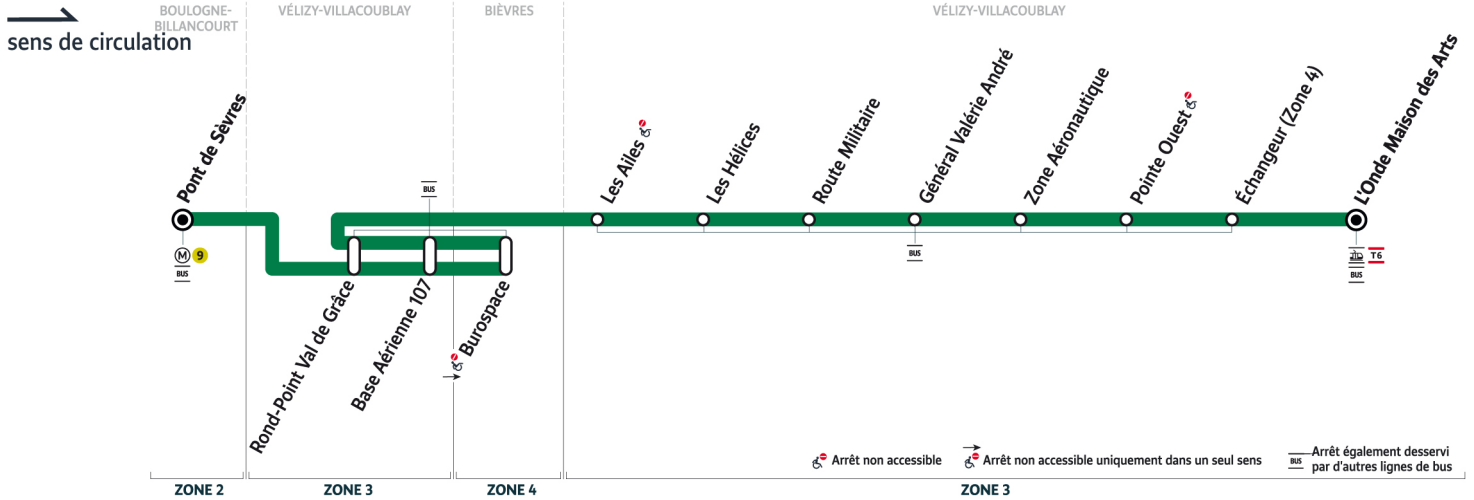

6142

Direction :

Vélizy-Villacoublay
L'Onde Maison des Arts

Horaires valables du lundi 2 septembre 2024 au vendredi 11 juillet 2025

Du lundi au vendredi

BOULOGNE-BILLANCOURT	Pont de Sèvres	9:47	10:02	10:17	11:00	11:45	12:30	13:15	14:00	14:45	15:30	16:00	16:22	16:37	16:52
VÉLIZY-VILLACOUBLAY	Rond-Point Val de Grâce	9:56	10:11	10:26	11:09	11:54	12:39	13:24	14:09	14:54	15:39	16:09	16:31	16:46	17:01
	Base Aérienne 107	9:57	10:12	10:27	11:10	11:55	12:40	13:25	14:10	14:55	15:40	16:10	16:32	16:47	17:02
BIÈVRES	Burospace	9:59	10:14	10:29	11:12	11:57	12:42	13:27	14:12	14:57	15:42	16:12	16:34	16:49	17:04
VÉLIZY-VILLACOUBLAY	Base Aérienne 107	10:00	10:15	10:30	11:13	11:58	12:43	13:28	14:13	14:58	15:43	16:13	16:35	16:50	17:05
	Rond-Point Val de Grâce	10:01	10:16	10:30	11:13	11:58	12:43	13:28	14:13	14:58	15:43	16:13	16:35	16:50	17:06
	Les Ailes	10:03	10:18	10:32	11:15	12:00	12:45	13:30	14:15	15:00	15:45	16:15	16:37	16:52	17:08
	Les Hélices	10:04	10:19	10:33	11:16	12:01	12:46	13:31	14:16	15:01	15:46	16:16	16:38	16:53	17:10
	Route Militaire	10:05	10:20	10:34	11:17	12:02	12:47	13:32	14:17	15:02	15:47	16:17	16:39	16:54	17:10
	Général Valérie André	10:05	10:20	10:34	11:17	12:02	12:47	13:32	14:17	15:02	15:47	16:17	16:39	16:54	17:11
	Zone Aéronautique	10:06	10:21	10:35	11:18	12:03	12:48	13:33	14:18	15:03	15:48	16:18	16:40	16:55	17:12
JOUY-EN-JOSAS	Pointe Ouest	10:07	10:22	10:36	11:19	12:04	12:49	13:34	14:19	15:04	15:49	16:19	16:41	16:56	17:12
	Echangeur	10:07	10:22	10:36	11:19	12:04	12:49	13:34	14:19	15:04	15:49	16:19	16:41	16:56	17:13
VÉLIZY-VILLACOUBLAY	L'Onde Maison des Arts	10:09	10:24	10:38	11:21	12:06	12:51	13:36	14:21	15:06	15:51	16:21	16:43	16:58	17:15

Bon à savoir

Ces horaires sont donnés à titre indicatif et les conducteurs Keolis Vélizy Vallée de la Bièvre s'efforcent de les respecter.

Toutefois, les aléas de circulation peuvent retarder l'heure de passage indiquée.

Faites signe au conducteur pour obtenir l'arrêt de votre bus.