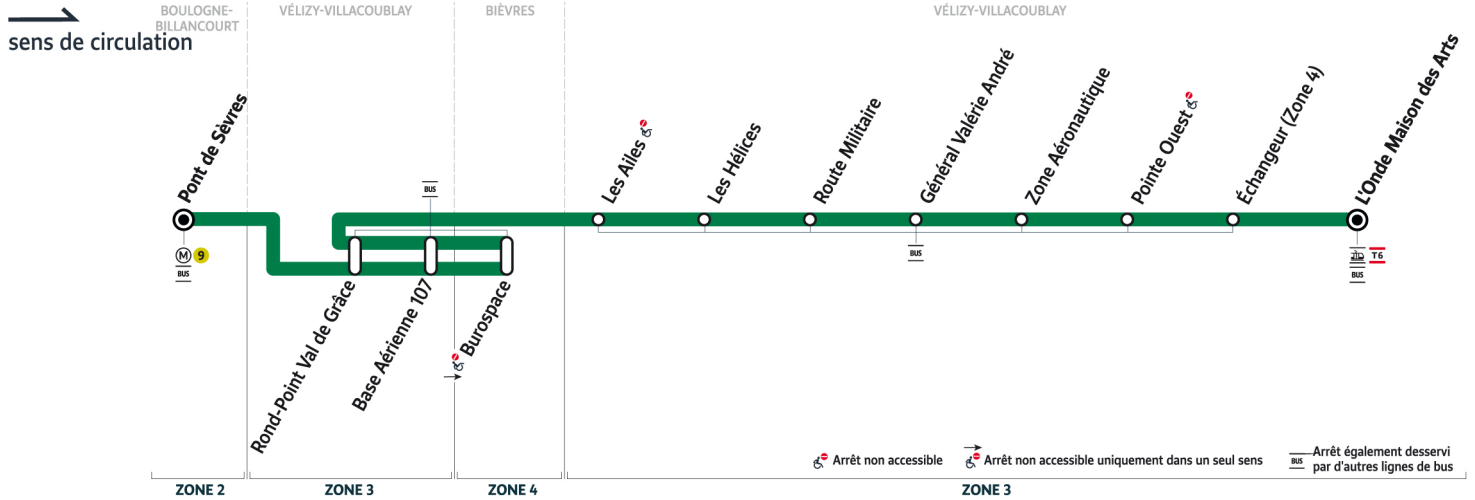

6142

Direction :

Vélizy-Villacoublay
L'Onde Maison des Arts

Horaires valables du lundi 2 septembre 2024 au vendredi 11 juillet 2025

Du lundi au vendredi

BOULOGNE-BILLANCOURT	Pont de Sèvres	17:07	17:22	17:37	17:52	18:07	18:22	18:37	18:52	19:07	19:22	19:42	20:00
VÉLIZY-VILLACOUBLAY	Rond-Point Val de Grâce	17:16	17:31	17:46	18:01	18:16	18:31	18:47	19:02	19:17	19:31	19:51	20:09
	Base Aérienne 107	17:17	17:32	17:47	18:02	18:17	18:32	18:48	19:03	19:18	19:32	19:52	20:10
BIÈVRES	Burospace	17:19	17:36	17:51	18:06	18:21	18:36	18:52	19:06	19:21	19:35	19:54	20:12
VÉLIZY-VILLACOUBLAY	Base Aérienne 107	17:21	17:38	17:53	18:08	18:23	18:38	18:54	19:08	19:23	19:37	19:56	20:13
	Rond-Point Val de Grâce	17:22	17:39	17:54	18:09	18:24	18:39	18:55	19:09	19:24	19:38	19:57	20:14
	Les Ailes	17:24	17:41	17:56	18:11	18:26	18:41	18:57	19:11	19:26	19:40	19:59	20:16
	Les Hélices	17:26	17:43	17:58	18:13	18:28	18:42	18:58	19:12	19:27	19:41	20:00	20:17
	Route Militaire	17:26	17:43	17:58	18:13	18:28	18:43	18:59	19:13	19:28	19:42	20:01	20:18
	Général Valérie André	17:27	17:44	17:59	18:14	18:29	18:43	18:59	19:13	19:28	19:42	20:01	20:18
	Zone Aéronautique	17:28	17:45	18:00	18:15	18:30	18:44	19:00	19:14	19:29	19:43	20:02	20:19
	Pointe Ouest	17:28	17:45	18:00	18:15	18:30	18:45	19:01	19:15	19:30	19:44	20:03	20:20
JOUY-EN-JOSAS	Echangeur	17:29	17:46	18:01	18:16	18:31	18:45	19:01	19:15	19:30	19:44	20:03	20:20
VÉLIZY-VILLACOUBLAY	L'Onde Maison des Arts	17:31	17:48	18:03	18:18	18:33	18:47	19:03	19:17	19:32	19:46	20:05	20:22

Bon à savoir

Ces horaires sont donnés à titre indicatif et les conducteurs Keolis Vélizy Vallée de la Bièvre s'efforcent de les respecter.

Toutefois, les aléas de circulation peuvent retarder l'heure de passage indiquée.

Faites signe au conducteur pour obtenir l'arrêt de votre bus.