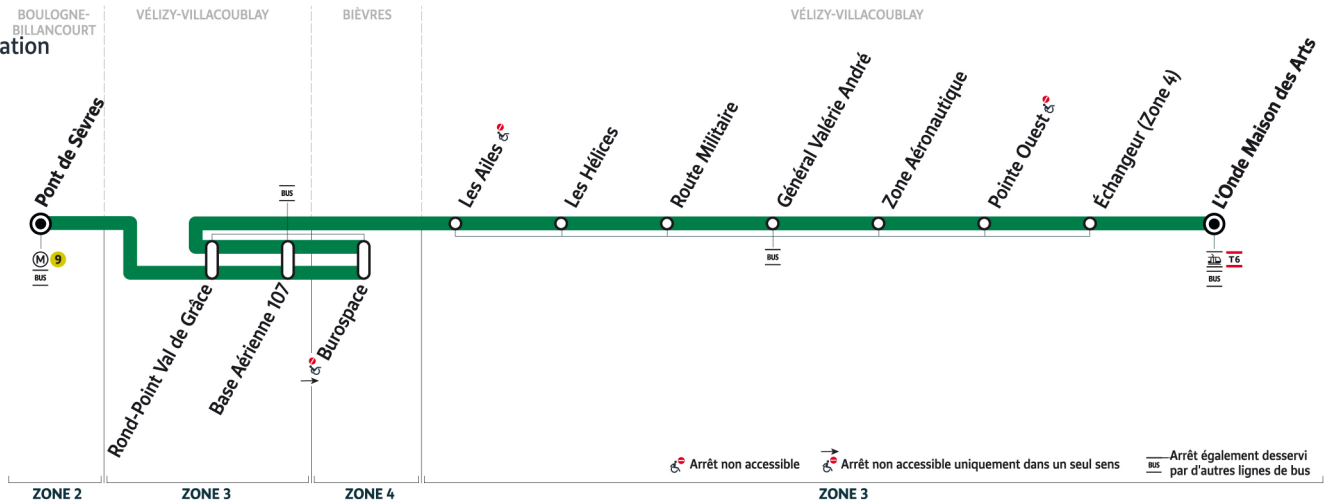

## Horaires valables du lundi 2 septembre 2024 au vendredi 11 juillet 2025

Du lundi au vendredi

VÉLIZY-VILLACOUBLAY	L'Onde Maison des Arts	10:10	10:55	11:40	12:25	13:10	13:55	14:40	15:25	15:50	16:10	16:25	16:40	16:55
JOUY-EN-JOSAS	Echangeur	10:13	10:58	11:43	12:27	13:12	13:58	14:43	15:28	15:53	16:13	16:28	16:43	16:58
VÉLIZY-VILLACOUBLAY	Pointe Ouest	10:13	10:58	11:43	12:28	13:13	13:59	14:44	15:29	15:54	16:14	16:29	16:44	16:59
	Zone Aéronautique	10:14	10:59	11:44	12:28	13:13	13:59	14:44	15:29	15:54	16:14	16:29	16:44	16:59
	Général Valérie André	10:14	10:59	11:44	12:29	13:14	14:00	14:45	15:30	15:55	16:15	16:30	16:45	17:00
	Route Militaire	10:15	11:00	11:45	12:29	13:14	14:00	14:45	15:30	15:55	16:15	16:30	16:45	17:00
	Les Hélices	10:15	11:00	11:45	12:30	13:15	14:01	14:46	15:31	15:56	16:16	16:31	16:46	17:01
	Les Ailes	10:16	11:01	11:46	12:31	13:16	14:02	14:47	15:32	15:57	16:17	16:32	16:47	17:02
	Rond-Point Val de Grâce	10:18	11:03	11:48	12:33	13:18	14:04	14:49	15:34	15:59	16:19	16:34	16:49	17:04
	Base Aérienne 107	10:18	11:03	11:48	12:33	13:18	14:04	14:49	15:34	15:59	16:19	16:34	16:49	17:04
BIÈVRES	Burospace	10:20	11:05	11:50	12:35	13:20	14:06	14:51	15:36	16:01	16:21	16:36	16:51	17:06
VÉLIZY-VILLACOUBLAY	Base Aérienne 107	10:21	11:06	11:51	12:36	13:21	14:07	14:52	15:37	16:02	16:22	16:37	16:52	17:07
	Rond-Point Val de Grâce	10:22	11:07	11:52	12:37	13:22	14:08	14:53	15:38	16:03	16:23	16:38	16:53	17:08
BOULOGNE-BILLANCOURT	Pont de Sèvres	10:31	11:16	12:01	12:46	13:31	14:17	15:02	15:47	16:12	16:33	16:48	17:03	17:18

### Bon à savoir

Ces horaires sont donnés à titre indicatif et les conducteurs Keolis Vélizy Vallée de la Bièvre s'efforcent de les respecter.

Toutefois, les aléas de circulation peuvent retarder l'heure de passage indiquée.

**Faites signe au conducteur pour obtenir l'arrêt de votre bus.**

6142

Direction :

Boulogne-Billancourt  
Pont de SèvresBOULOGNE-  
BILLANCOURT  
sens de circulation