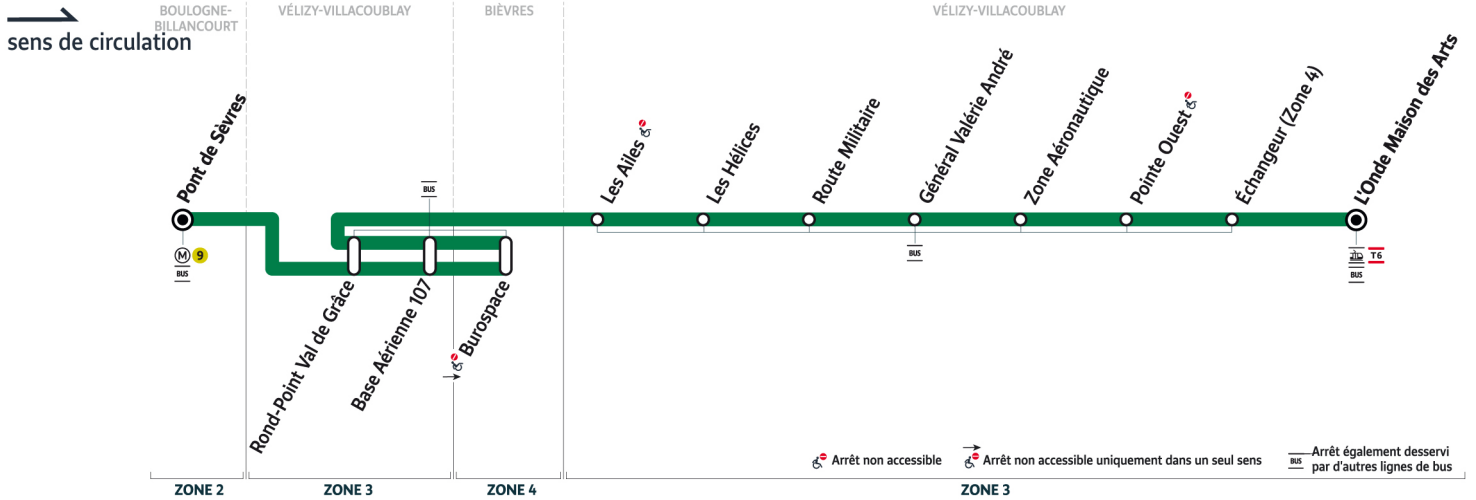

## Horaires valables du lundi 2 septembre 2024 au vendredi 11 juillet 2025

Du lundi au vendredi

		6:17	6:32	6:47	7:02	7:17	7:32	7:47	8:02	8:17	8:32	8:47	9:02	9:17	9:32
BOULOGNE-BILLANCOURT	Pont de Sèvres														
VÉLIZY-VILLACOUBLAY	Rond-Point Val de Grâce	6:26	6:41	6:56	7:11	7:26	7:41	7:56	8:11	8:26	8:41	8:56	9:11	9:26	9:41
	Base Aérienne 107	6:27	6:42	6:57	7:12	7:27	7:42	7:57	8:12	8:27	8:42	8:57	9:12	9:27	9:42
BIÈVRES	Buroospace	6:29	6:44	6:59	7:14	7:29	7:44	7:59	8:14	8:29	8:44	8:59	9:14	9:29	9:44
VÉLIZY-VILLACOUBLAY	Base Aérienne 107	6:30	6:45	7:00	7:16	7:31	7:46	8:01	8:16	8:31	8:46	9:01	9:15	9:30	9:45
	Rond-Point Val de Grâce	6:31	6:46	7:01	7:17	7:32	7:47	8:02	8:17	8:32	8:47	9:02	9:16	9:31	9:46
	Les Ailes	6:33	6:48	7:03	7:19	7:34	7:49	8:04	8:19	8:34	8:50	9:05	9:19	9:33	9:48
	Les Hélices	6:34	6:49	7:04	7:20	7:36	7:51	8:06	8:21	8:36	8:52	9:07	9:21	9:34	9:49
	Route Militaire	6:35	6:50	7:05	7:21	7:36	7:51	8:06	8:21	8:36	8:52	9:07	9:21	9:35	9:50
	Général Valérie André	6:35	6:50	7:05	7:21	7:37	7:52	8:07	8:22	8:37	8:53	9:08	9:22	9:35	9:50
	Zone Aéronautique	6:36	6:51	7:06	7:22	7:38	7:53	8:08	8:23	8:38	8:54	9:09	9:23	9:36	9:51
	Pointe Ouest	6:37	6:52	7:07	7:23	7:38	7:53	8:08	8:23	8:38	8:54	9:09	9:23	9:37	9:52
JOUY-EN-JOSAS	Echangeur	6:37	6:52	7:07	7:23	7:39	7:54	8:09	8:24	8:39	8:55	9:10	9:24	9:37	9:52
VÉLIZY-VILLACOUBLAY	L'Onde Maison des Arts	6:39	6:54	7:09	7:25	7:41	7:56	8:11	8:26	8:41	8:57	9:12	9:26	9:39	9:54

### Bon à savoir

Ces horaires sont donnés à titre indicatif et les conducteurs Keolis Vélizy Vallée de la Bièvre s'efforcent de les respecter.

Toutefois, les aléas de circulation peuvent retarder l'heure de passage indiquée.