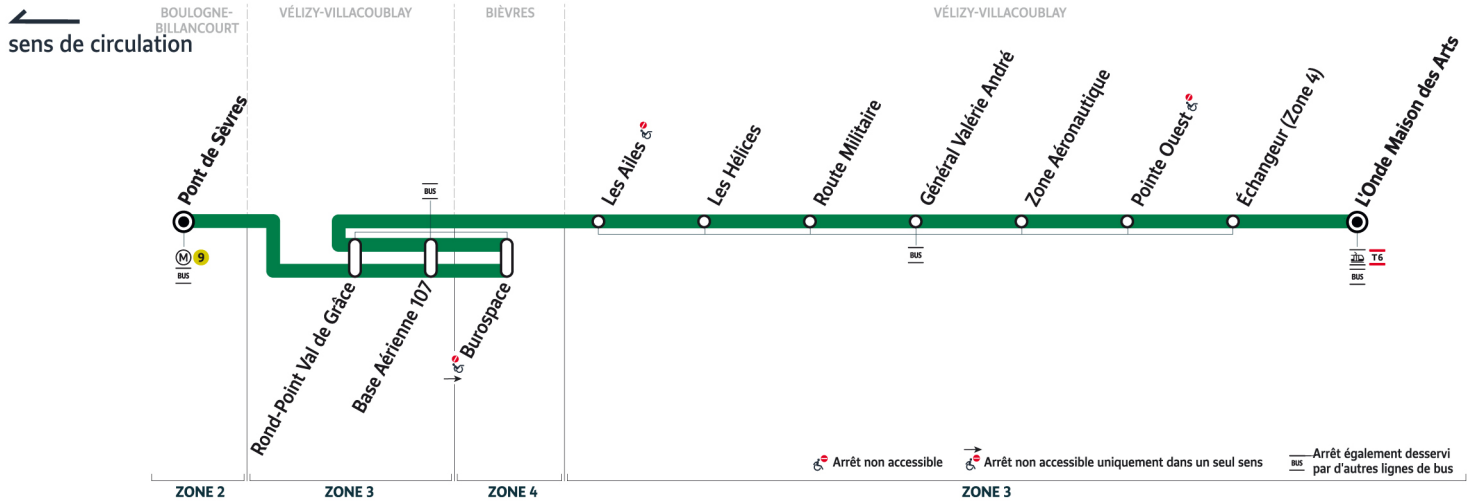

## Horaires valables du lundi 2 septembre 2024 au vendredi 11 juillet 2025

Du lundi au vendredi

BOULOGNE-BILLANCOURT	Pont de Sèvres	17:07	17:22	17:37	17:52	18:07	18:22	18:37	18:52	19:07	19:22	19:42	20:00
VÉLIZY-VILLACOUBLAY	Rond-Point Val de Grâce	17:16	17:31	17:46	18:01	18:16	18:31	18:47	19:02	19:17	19:31	19:51	20:09
	Base Aérienne 107	17:17	17:32	17:47	18:02	18:17	18:32	18:48	19:03	19:18	19:32	19:52	20:10
BIÈVRES	Burospace	17:19	17:36	17:51	18:06	18:21	18:36	18:52	19:06	19:21	19:35	19:54	20:12
VÉLIZY-VILLACOUBLAY	Base Aérienne 107	17:21	17:38	17:53	18:08	18:23	18:38	18:54	19:08	19:23	19:37	19:56	20:13
	Rond-Point Val de Grâce	17:22	17:39	17:54	18:09	18:24	18:39	18:55	19:09	19:24	19:38	19:57	20:14
	Les Ailes	17:24	17:41	17:56	18:11	18:26	18:41	18:57	19:11	19:26	19:40	19:59	20:16
	Les Hélices	17:26	17:43	17:58	18:13	18:28	18:42	18:58	19:12	19:27	19:41	20:00	20:17
	Route Militaire	17:26	17:43	17:58	18:13	18:28	18:43	18:59	19:13	19:28	19:42	20:01	20:18
	Général Valérie André	17:27	17:44	17:59	18:14	18:29	18:43	18:59	19:13	19:28	19:42	20:01	20:18
	Zone Aéronautique	17:28	17:45	18:00	18:15	18:30	18:44	19:00	19:14	19:29	19:43	20:02	20:19
	Pointe Ouest	17:28	17:45	18:00	18:15	18:30	18:45	19:01	19:15	19:30	19:44	20:03	20:20
JOUY-EN-JOSAS	Echangeur	17:29	17:46	18:01	18:16	18:31	18:45	19:01	19:15	19:30	19:44	20:03	20:20
VÉLIZY-VILLACOUBLAY	L'Onde Maison des Arts	17:31	17:48	18:03	18:18	18:33	18:47	19:03	19:17	19:32	19:46	20:05	20:22

### Bon à savoir

Ces horaires sont donnés à titre indicatif et les conducteurs Keolis Vélizy Vallée de la Bièvre s'efforcent de les respecter.

Toutefois, les aléas de circulation peuvent retarder l'heure de passage indiquée.

**Faites signe au conducteur pour obtenir l'arrêt de votre bus.**

6142

Direction :

Boulogne-Billancourt  
Pont de Sèvres