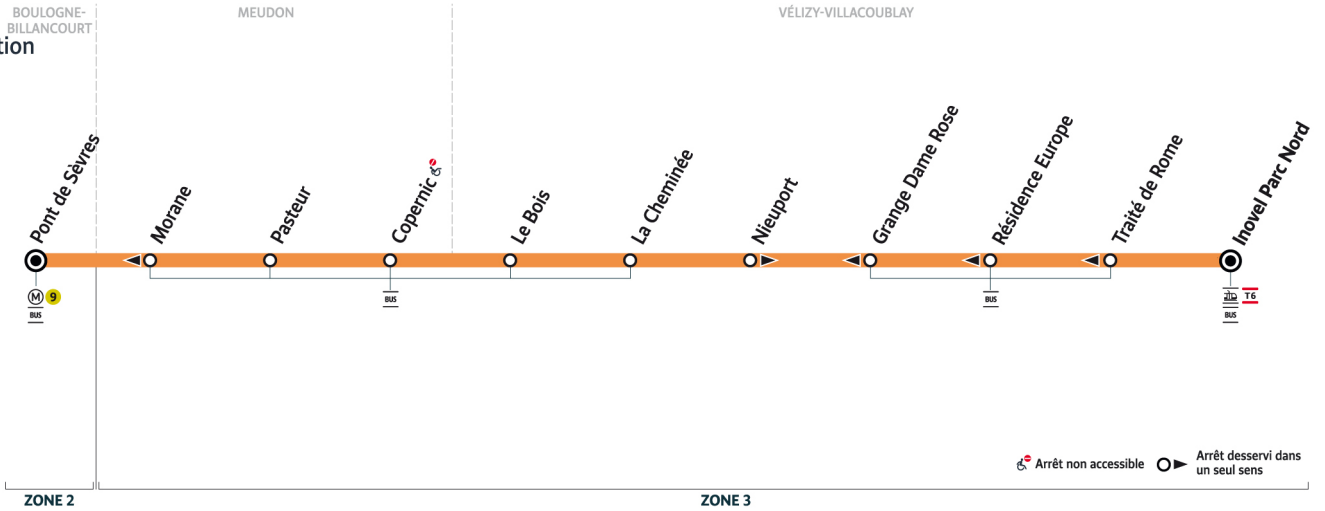

# 6140

Direction :  
Boulogne-Billancourt  
Pont de Sèvres

BOULOGNE-BILLANCOURT  
sens de circulation