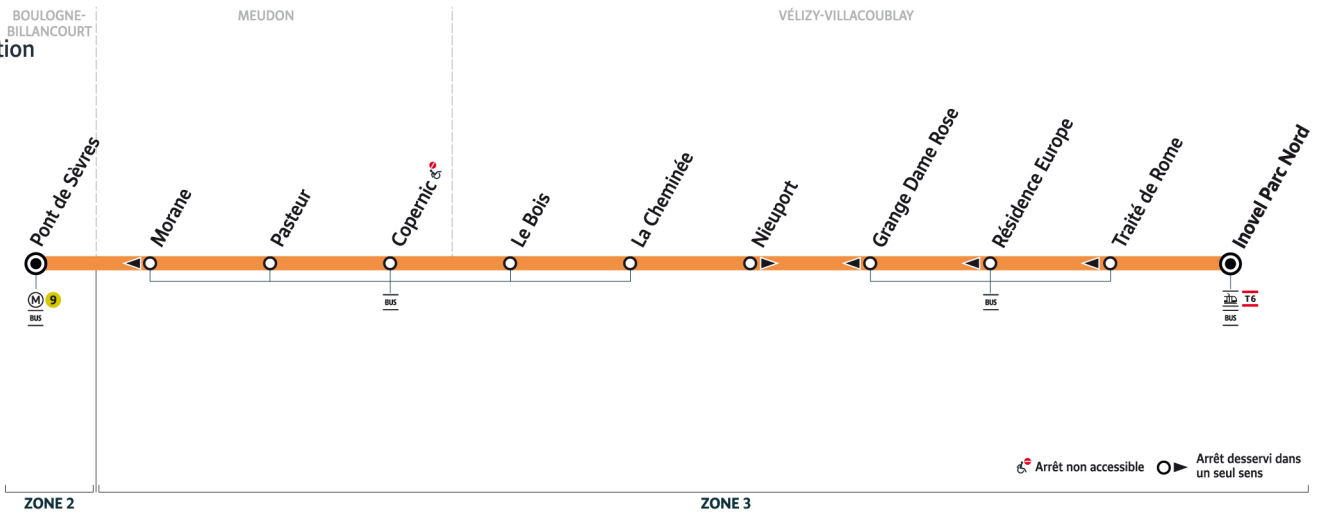

# 6140

Direction :  
Boulogne-Billancourt  
Pont de Sèvres

BOULOGNE-BILLANCOURT  
sens de circulation

## Horaires valables du lundi 2 septembre 2024 au vendredi 11 juillet 2025

		Du lundi au vendredi														
VÉLIZY-VILLACOUBLAY	Inovel Parc Nord	9:10	9:25	9:40	10:10	10:55	11:40	12:25	13:10	13:55	14:40	15:25	15:40	15:55	16:05	16:15
	Traité de Rome	9:11	9:26	9:41	10:11	10:56	11:41	12:26	13:11	13:56	14:41	15:26	15:41	15:56	16:06	16:16
	Résidence Europe	9:12	9:27	9:42	10:12	10:57	11:42	12:27	13:12	13:57	14:42	15:27	15:42	15:57	16:07	16:17
	Grange Dame Rose	9:13	9:28	9:42	10:12	10:57	11:42	12:27	13:12	13:57	14:42	15:27	15:42	15:57	16:07	16:17
	La Cheminée	9:14	9:29	9:43	10:13	10:58	11:43	12:28	13:13	13:58	14:43	15:28	15:43	15:58	16:08	16:18
	Le Bois	9:15	9:30	9:44	10:14	10:59	11:44	12:29	13:14	13:59	14:44	15:29	15:44	15:59	16:09	16:19
MEUDON	Copernic	9:16	9:31	9:45	10:15	11:00	11:45	12:30	13:15	14:00	14:45	15:30	15:45	16:00	16:10	16:20
	Pasteur	9:17	9:32	9:46	10:16	11:01	11:46	12:31	13:16	14:01	14:46	15:31	15:46	16:01	16:11	16:21
	Morane	9:19	9:33	9:47	10:17	11:02	11:48	12:33	13:18	14:03	14:48	15:33	15:48	16:03	16:13	16:23
BOULOGNE-BILLANCOURT	Pont de Sèvres	9:27	9:41	9:55	10:24	11:09	11:54	12:39	13:24	14:10	14:55	15:41	15:56	16:11	16:21	16:31