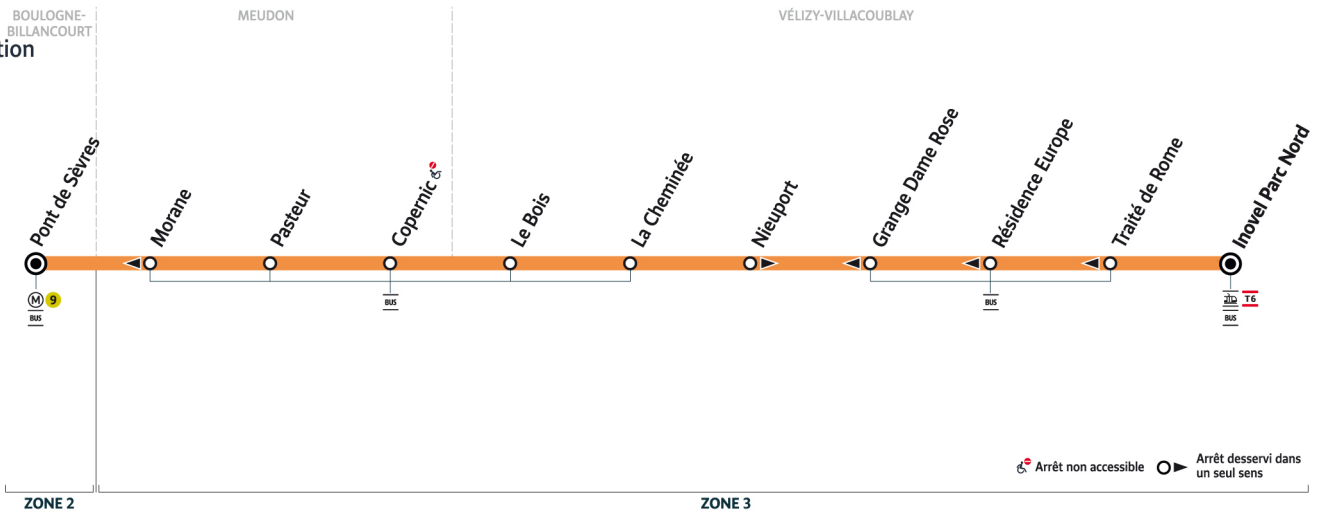

# 6140

Direction :  
**Vélizy-Villacoublay  
Inovel Parc Nord**

BOULOGNE-BILLANCOURT  
sens de circulation

## Horaires valables du lundi 2 septembre 2024 au vendredi 11 juillet 2025

Du lundi au vendredi

	Pont de Sèvres	6:00	6:15	6:30	6:45	7:00	7:10	7:20	7:30	7:40	7:50	8:00	8:10	8:20	8:30	8:40
<b>BOULOGNE-BILLANCOURT</b>																
<b>MEUDON</b>	Pasteur	6:07	6:22	6:38	6:53	7:08	7:18	7:28	7:38	7:48	7:58	8:08	8:18	8:28	8:38	8:48
	Copernic	6:08	6:24	6:40	6:55	7:10	7:20	7:30	7:40	7:50	8:00	8:10	8:20	8:30	8:40	8:50
<b>VÉLIZY-VILLACOUBLAY</b>	Le Bois	6:09	6:25	6:41	6:56	7:11	7:21	7:31	7:41	7:51	8:01	8:11	8:21	8:31	8:41	8:51
	La Cheminée	6:10	6:26	6:42	6:57	7:12	7:22	7:32	7:42	7:52	8:02	8:12	8:22	8:32	8:42	8:52
	Nieuport	6:12	6:27	6:43	6:58	7:13	7:23	7:33	7:43	7:53	8:03	8:13	8:23	8:33	8:43	8:53
	Inovel Parc Nord	6:13	6:28	6:44	6:59	7:14	7:24	7:34	7:44	7:54	8:04	8:14	8:24	8:34	8:44	8:54

### Bon à savoir

Ces horaires sont donnés à titre indicatif et les conducteurs Keolis Vélizy Vallée de la Bièvre s'efforcent de les respecter.

Toutefois, les aléas de circulation peuvent retarder l'heure de passage indiquée.