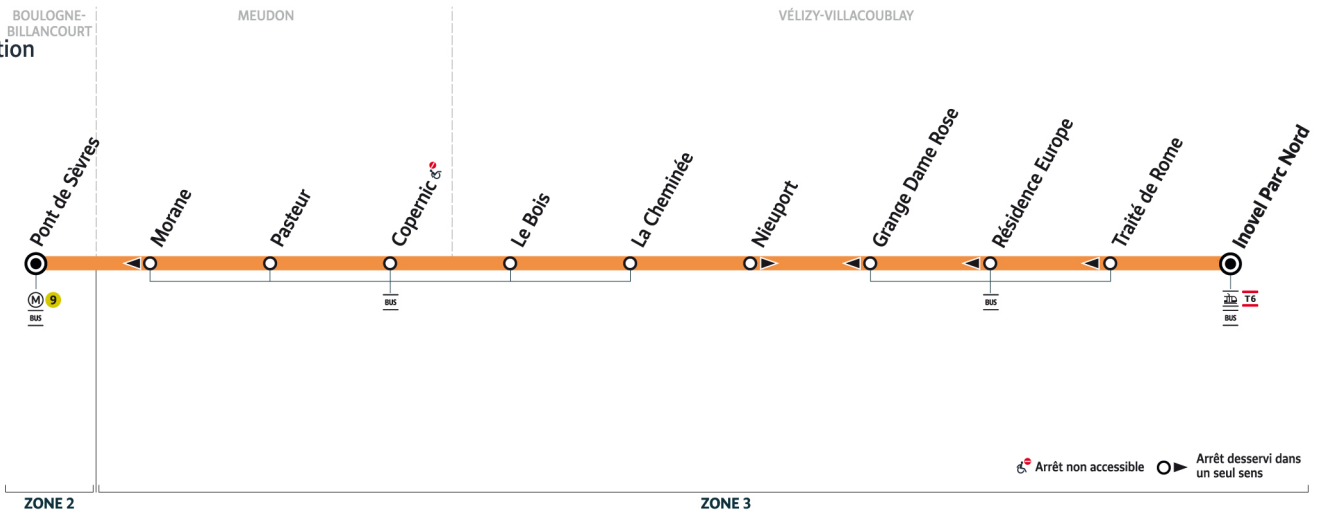

## Horaires valables du lundi 2 septembre 2024 au vendredi 11 juillet 2025

Du lundi au vendredi en vacances scolaires

Direction	Arrêt	16:25	16:35	16:45	16:55	17:05	17:15	17:22	17:30	17:37	17:45	17:52	18:00	18:07	18:15	18:22
VÉLIZY-VILLACOUBLAY	Inovel Parc Nord															
	Traité de Rome															
	Résidence Europe															
	Grange Dame Rose															
	La Cheminée															
MEUDON	Le Bois															
	Copernic															
	Pasteur															
BOULOGNE-BILLANCOURT	Morane															
	Pont de Sèvres															

# 6140

Direction :  
**Boulogne-Billancourt**  
**Pont de Sèvres**

BOULOGNE-BILLANCOURT  
sens de circulation

## Horaires valables du lundi 2 septembre 2024 au vendredi 11 juillet 2025

Du lundi au vendredi en vacances scolaires

Direction	Arrêt	18:30	18:37	18:45	18:52	19:00	19:10	19:20	19:30	19:45	20:00	20:15	20:30	20:45
VÉLIZY-VILLACOUBLAY	Inovel Parc Nord	18:30	18:37	18:45	18:52	19:00	19:10	19:20	19:30	19:45	20:00	20:15	20:30	20:45
	Traité de Rome	18:31	18:38	18:46	18:53	19:01	19:11	19:21	19:31	19:46	20:01	20:16	20:31	20:46
	Résidence Europe	18:32	18:39	18:47	18:54	19:02	19:12	19:22	19:32	19:47	20:01	20:16	20:31	20:46
	Grange Dame Rose	18:32	18:39	18:47	18:54	19:02	19:12	19:22	19:32	19:47	20:01	20:16	20:31	20:46
	La Cheminée	18:33	18:40	18:48	18:55	19:03	19:13	19:23	19:33	19:48	20:02	20:17	20:32	20:47
	Le Bois	18:34	18:41	18:49	18:56	19:04	19:14	19:24	19:34	19:49	20:03	20:18	20:33	20:48
MEUDON	Copernic	18:36	18:43	18:50	18:57	19:05	19:15	19:25	19:35	19:50	20:04	20:19	20:34	20:49
	Pasteur	18:38	18:45	18:52	18:59	19:07	19:17	19:27	19:37	19:52	20:05	20:20	20:35	20:50
	Morane	18:41	18:48	18:54	19:01	19:09	19:19	19:29	19:39	19:54	20:07	20:22	20:36	20:51
BOULOGNE-BILLANCOURT	Pont de Sèvres	18:49	18:56	19:02	19:09	19:17	19:27	19:37	19:47	20:01	20:14	20:29	20:43	20:58