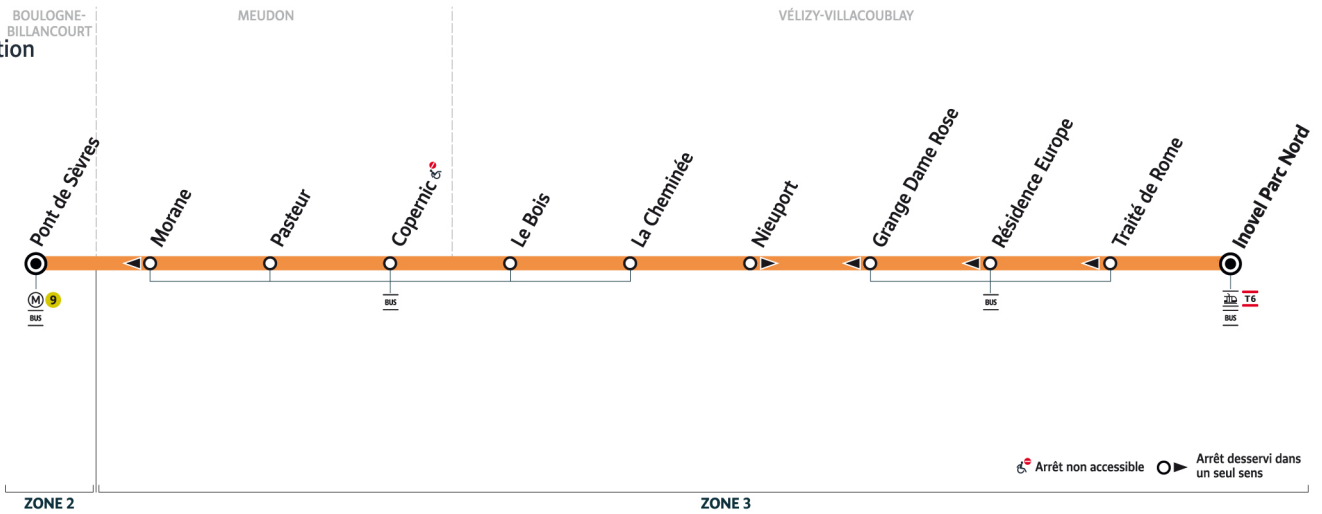

### Bon à savoir

Ces horaires sont donnés à titre indicatif et les conducteurs Keolis Vélizy Vallée de la Bièvre s'efforcent de les respecter.

Toutefois, les aléas de circulation peuvent retarder l'heure de passage indiquée.

# 6140

Direction :  
**Vélizy-Villacoublay  
Inovel Parc Nord**

BOULOGNE-BILLANCOURT  
sens de circulation

## Horaires valables du lundi 2 septembre 2024 au vendredi 11 juillet 2025

Du lundi au vendredi en vacances scolaires

		8:50	9:00	9:10	9:20	9:30	9:45	10:00	10:35	11:20	12:05	12:50	13:35	14:20	15:05	15:50
<b>BOULOGNE-BILLANCOURT</b>	Pont de Sèvres															
<b>MEUDON</b>	Pasteur	8:58	9:08	9:18	9:28	9:38	9:53	10:07	10:42	11:27	12:12	12:57	13:42	14:27	15:12	15:57
	Copernic	9:00	9:10	9:20	9:30	9:40	9:54	10:08	10:43	11:28	12:13	12:58	13:43	14:28	15:13	15:58
<b>VÉLIZY-VILLACOUBLAY</b>	Le Bois	9:01	9:11	9:21	9:31	9:41	9:55	10:09	10:44	11:29	12:14	12:59	13:44	14:29	15:14	15:59
	La Cheminée	9:02	9:12	9:22	9:32	9:42	9:56	10:10	10:45	11:30	12:15	13:00	13:45	14:30	15:15	16:00
	Nieuport	9:03	9:13	9:23	9:33	9:43	9:58	10:12	10:47	11:32	12:17	13:02	13:47	14:32	15:17	16:02
	Inovel Parc Nord	9:04	9:14	9:24	9:34	9:44	9:59	10:13	10:48	11:33	12:18	13:03	13:48	14:33	15:18	16:03