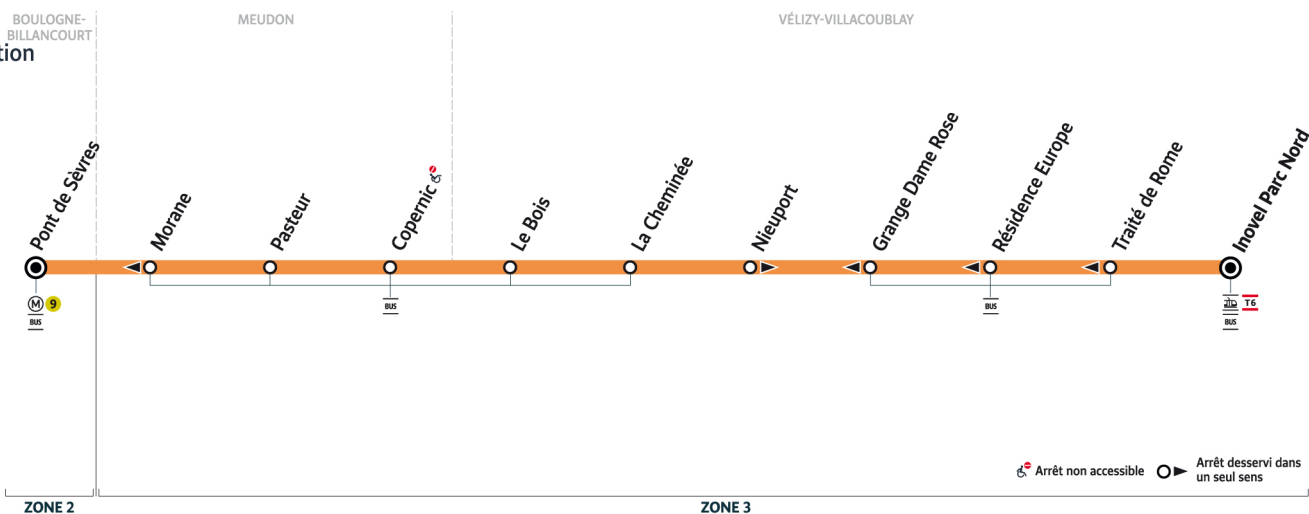

## Horaires valables du lundi 2 septembre 2024 au vendredi 11 juillet 2025

Du lundi au vendredi en vacances scolaires

BOULOGNE-BILLANCOURT	Pont de Sèvres	16:20	16:30	16:40	16:50	17:00	17:10	17:20	17:30	17:40	17:48	17:55	18:03	18:10	18:18	18:25
MEUDON	Pasteur	16:28	16:38	16:48	16:58	17:08	17:18	17:28	17:38	17:48	17:56	18:03	18:11	18:18	18:26	18:33
	Copernic	16:29	16:39	16:50	17:00	17:10	17:20	17:30	17:40	17:50	17:58	18:05	18:13	18:20	18:28	18:35
VÉLIZY-VILLACOUBLAY	Le Bois	16:30	16:40	16:51	17:01	17:11	17:21	17:31	17:41	17:51	17:59	18:06	18:14	18:21	18:29	18:36
	La Cheminée	16:31	16:41	16:52	17:02	17:12	17:22	17:32	17:42	17:52	18:00	18:07	18:15	18:22	18:30	18:37
	Nieuport	16:33	16:43	16:54	17:04	17:14	17:24	17:34	17:44	17:54	18:02	18:09	18:17	18:24	18:32	18:39
	Inovel Parc Nord	16:34	16:44	16:55	17:05	17:15	17:25	17:35	17:45	17:55	18:03	18:10	18:18	18:25	18:33	18:40

## Horaires valables du lundi 2 septembre 2024 au vendredi 11 juillet 2025

Du lundi au vendredi en vacances scolaires

<b>BOULOGNE-BILLANCOURT</b>	Pont de Sèvres	18:33	18:40	18:48	18:55	19:03	19:10	19:20	19:30	19:40	19:50	20:05	20:45
<b>MEUDON</b>	Pasteur	18:41	18:48	18:56	19:03	19:11	19:18	19:28	19:38	19:48	19:58	20:13	20:52
	Copernic	18:43	18:50	18:57	19:04	19:12	19:19	19:29	19:39	19:49	19:59	20:14	20:53
<b>VÉLIZY-VILLACOUBLAY</b>	Le Bois	18:44	18:51	18:58	19:05	19:13	19:20	19:30	19:40	19:50	20:00	20:15	20:54
	La Cheminée	18:45	18:52	18:59	19:06	19:14	19:21	19:31	19:41	19:51	20:01	20:16	20:55
	Nieuport	18:47	18:54	19:01	19:08	19:16	19:23	19:33	19:42	19:52	20:02	20:17	20:56
	Inovel Parc Nord	18:48	18:55	19:02	19:09	19:17	19:24	19:34	19:43	19:53	20:03	20:18	20:57