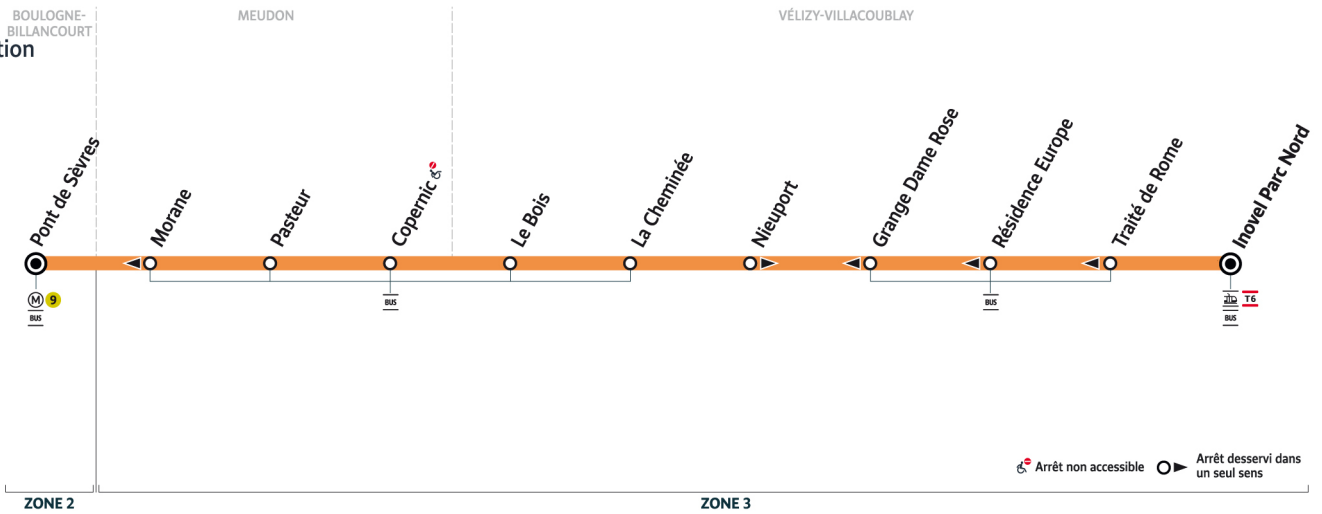

### Du lundi au vendredi en vacances scolaires

Direction	Arrêt	9:10	9:25	9:40	10:10	10:55	11:40	12:25	13:10	13:55	14:40	15:25	15:40	15:55	16:05	16:15
VÉLIZY-VILLACOUBLAY	Inovel Parc Nord															
	Traité de Rome	9:11	9:26	9:41	10:11	10:56	11:41	12:26	13:11	13:56	14:41	15:26	15:41	15:56	16:06	16:16
	Résidence Europe	9:12	9:27	9:42	10:12	10:57	11:42	12:27	13:12	13:57	14:42	15:27	15:42	15:57	16:07	16:17
	Grange Dame Rose	9:13	9:28	9:42	10:12	10:57	11:42	12:27	13:12	13:57	14:42	15:27	15:42	15:57	16:07	16:17
	La Cheminée	9:14	9:29	9:43	10:13	10:58	11:43	12:28	13:13	13:58	14:43	15:28	15:43	15:58	16:08	16:18
	Le Bois	9:15	9:30	9:44	10:14	10:59	11:44	12:29	13:14	13:59	14:44	15:29	15:44	15:59	16:09	16:19
MEUDON	Copernic	9:16	9:31	9:45	10:15	11:00	11:45	12:30	13:15	14:00	14:45	15:30	15:45	16:00	16:10	16:20
	Pasteur	9:17	9:32	9:46	10:16	11:01	11:46	12:31	13:16	14:01	14:46	15:31	15:46	16:01	16:11	16:21
	Morane	9:19	9:33	9:47	10:17	11:02	11:48	12:33	13:18	14:03	14:48	15:33	15:48	16:03	16:13	16:23
BOULOGNE-BILLANCOURT	Pont de Sèvres	9:27	9:41	9:55	10:24	11:09	11:54	12:39	13:24	14:10	14:55	15:41	15:56	16:11	16:21	16:31

# 6140

Direction :  
Boulogne-Billancourt  
Pont de Sèvres

BOULOGNE-BILLANCOURT  
sens de circulation

## Horaires valables du lundi 2 septembre 2024 au vendredi 11 juillet 2025

Du lundi au vendredi en vacances scolaires

Direction	Arrêt	16:25	16:35	16:45	16:55	17:05	17:15	17:22	17:30	17:37	17:45	17:52	18:00	18:07	18:15	18:22
VÉLIZY-VILLACOUBLAY	Inovel Parc Nord															
	Traité de Rome															
	Résidence Europe															
	Grange Dame Rose															
	La Cheminée															
MEUDON	Le Bois															
	Copernic															
	Pasteur															
BOULOGNE-BILLANCOURT	Morane															
	Pont de Sèvres															