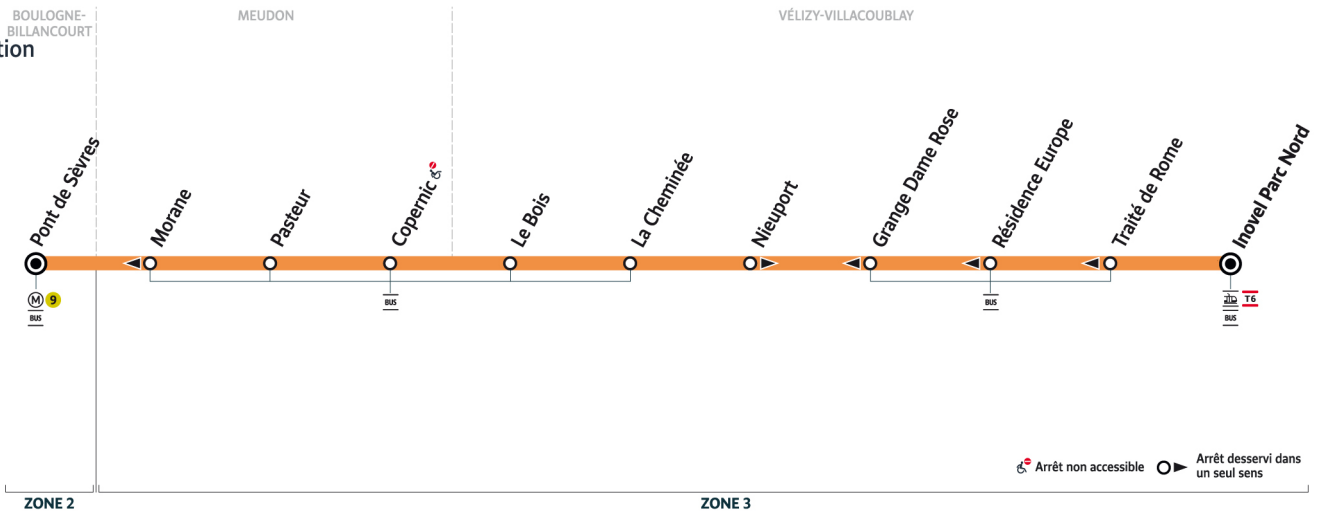

# 6140

Direction :  
**Boulogne-Billancourt**  
**Pont de Sèvres**

BOULOGNE-BILLANCOURT  
 sens de circulation

## Horaires valables du lundi 2 septembre 2024 au vendredi 11 juillet 2025

		Du lundi au vendredi														
VÉLIZY-VILLACOUBLAY	Inovel Parc Nord	16:25	16:35	16:45	16:55	17:05	17:15	17:22	17:30	17:37	17:45	17:52	18:00	18:07	18:15	18:22
	Traité de Rome	16:26	16:36	16:46	16:56	17:06	17:16	17:23	17:31	17:38	17:46	17:53	18:01	18:08	18:16	18:23
	Résidence Europe	16:27	16:37	16:47	16:57	17:07	17:17	17:24	17:32	17:39	17:47	17:54	18:02	18:09	18:17	18:24
	Grange Dame Rose	16:27	16:37	16:47	16:57	17:07	17:17	17:24	17:32	17:39	17:47	17:54	18:02	18:09	18:17	18:24
	La Cheminée	16:28	16:38	16:48	16:58	17:08	17:18	17:25	17:33	17:40	17:48	17:55	18:03	18:10	18:18	18:25
	Le Bois	16:29	16:39	16:49	16:59	17:09	17:19	17:26	17:34	17:41	17:49	17:56	18:04	18:11	18:19	18:26
MEUDON	Copernic	16:30	16:40	16:50	17:00	17:10	17:20	17:27	17:35	17:43	17:51	17:58	18:06	18:13	18:21	18:28
	Pasteur	16:31	16:41	16:51	17:01	17:12	17:22	17:29	17:37	17:45	17:53	18:00	18:08	18:15	18:23	18:30
	Morane	16:33	16:43	16:53	17:03	17:14	17:24	17:31	17:39	17:47	17:55	18:03	18:11	18:18	18:26	18:33
BOULOGNE-BILLANCOURT	Pont de Sèvres	16:41	16:51	17:01	17:11	17:22	17:32	17:39	17:47	17:55	18:03	18:11	18:19	18:26	18:34	18:41