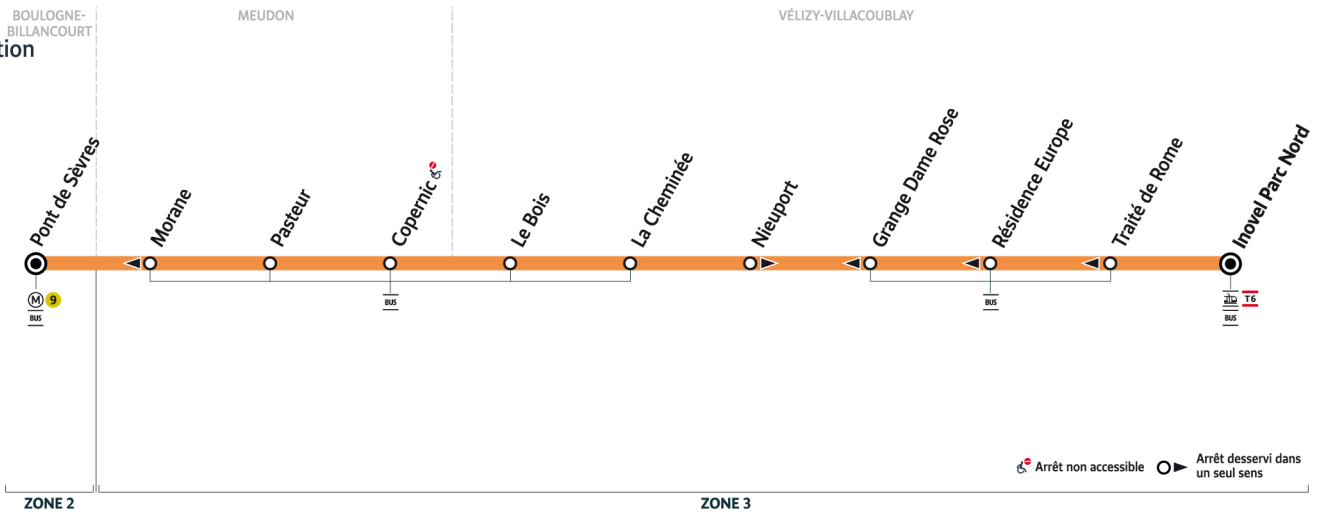

### Bon à savoir

Ces horaires sont donnés à titre indicatif et les conducteurs Keolis Vélizy Vallée de la Bièvre s'efforcent de les respecter.

Toutefois, les aléas de circulation peuvent retarder l'heure de passage indiquée.

# 6140

Direction :  
**Vélizy-Villacoublay  
Inovel Parc Nord**

BOULOGNE-BILLANCOURT  
sens de circulation

## Horaires valables du lundi 2 septembre 2024 au vendredi 11 juillet 2025

Du lundi au vendredi

	Pont de Sèvres	16:20	16:30	16:40	16:50	17:00	17:10	17:20	17:30	17:40	17:48	17:55	18:03	18:10	18:18	18:25
<b>BOULOGNE-BILLANCOURT</b>																
<b>MEUDON</b>	Pont de Sèvres	16:20	16:30	16:40	16:50	17:00	17:10	17:20	17:30	17:40	17:48	17:55	18:03	18:10	18:18	18:25
	Pasteur	16:28	16:38	16:48	16:58	17:08	17:18	17:28	17:38	17:48	17:56	18:03	18:11	18:18	18:26	18:33
	Copernic	16:29	16:39	16:50	17:00	17:10	17:20	17:30	17:40	17:50	17:58	18:05	18:13	18:20	18:28	18:35
<b>VÉLIZY-VILLACOUBLAY</b>																
	Le Bois	16:30	16:40	16:51	17:01	17:11	17:21	17:31	17:41	17:51	17:59	18:06	18:14	18:21	18:29	18:36
	La Cheminée	16:31	16:41	16:52	17:02	17:12	17:22	17:32	17:42	17:52	18:00	18:07	18:15	18:22	18:30	18:37
	Nieuport	16:33	16:43	16:54	17:04	17:14	17:24	17:34	17:44	17:54	18:02	18:09	18:17	18:24	18:32	18:39
	Inovel Parc Nord	16:34	16:44	16:55	17:05	17:15	17:25	17:35	17:45	17:55	18:03	18:10	18:18	18:25	18:33	18:40