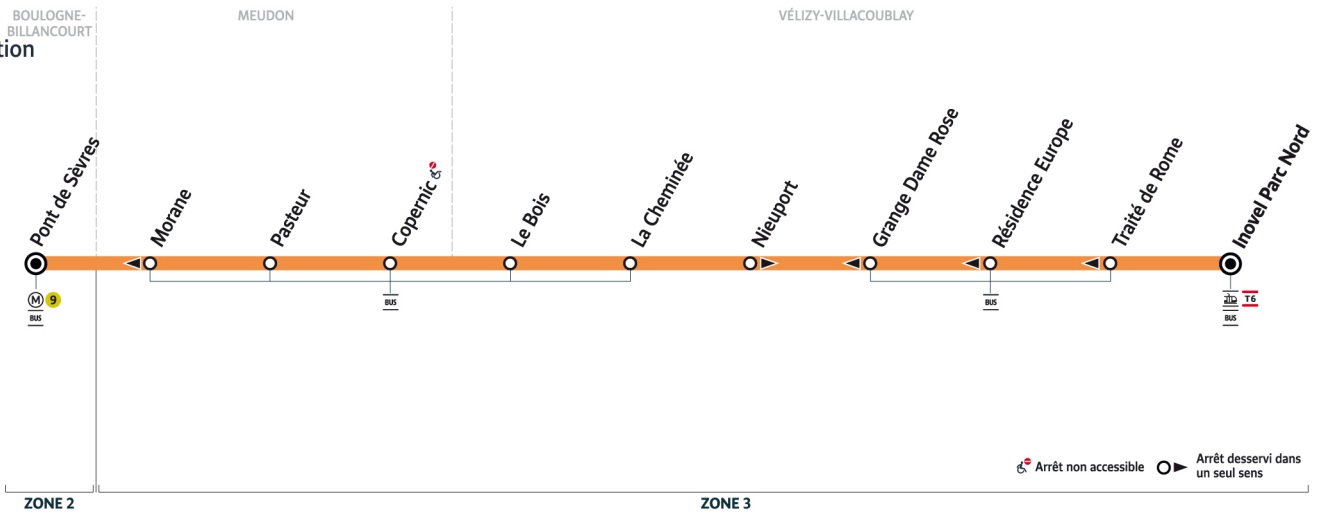

### Bon à savoir

Ces horaires sont donnés à titre indicatif et les conducteurs Keolis Vélizy Vallée de la Bièvre s'efforcent de les respecter.

Toutefois, les aléas de circulation peuvent retarder l'heure de passage indiquée.

# 6140

Direction :  
**Vélizy-Villacoublay  
Inovel Parc Nord**

BOULOGNE-BILLANCOURT  
sens de circulation

## Horaires valables du lundi 2 septembre 2024 au vendredi 11 juillet 2025

Du lundi au vendredi

<b>BOULOGNE-BILLANCOURT</b>	Pont de Sèvres	18:33	18:40	18:48	18:55	19:03	19:10	19:20	19:30	19:40	19:50	20:05	20:45
<b>MEUDON</b>	Pasteur	18:41	18:48	18:56	19:03	19:11	19:18	19:28	19:38	19:48	19:58	20:13	20:52
	Copernic	18:43	18:50	18:57	19:04	19:12	19:19	19:29	19:39	19:49	19:59	20:14	20:53
<b>VÉLIZY-VILLACOUBLAY</b>	Le Bois	18:44	18:51	18:58	19:05	19:13	19:20	19:30	19:40	19:50	20:00	20:15	20:54
	La Cheminée	18:45	18:52	18:59	19:06	19:14	19:21	19:31	19:41	19:51	20:01	20:16	20:55
	Nieuport	18:47	18:54	19:01	19:08	19:16	19:23	19:33	19:42	19:52	20:02	20:17	20:56
	Inovel Parc Nord	18:48	18:55	19:02	19:09	19:17	19:24	19:34	19:43	19:53	20:03	20:18	20:57