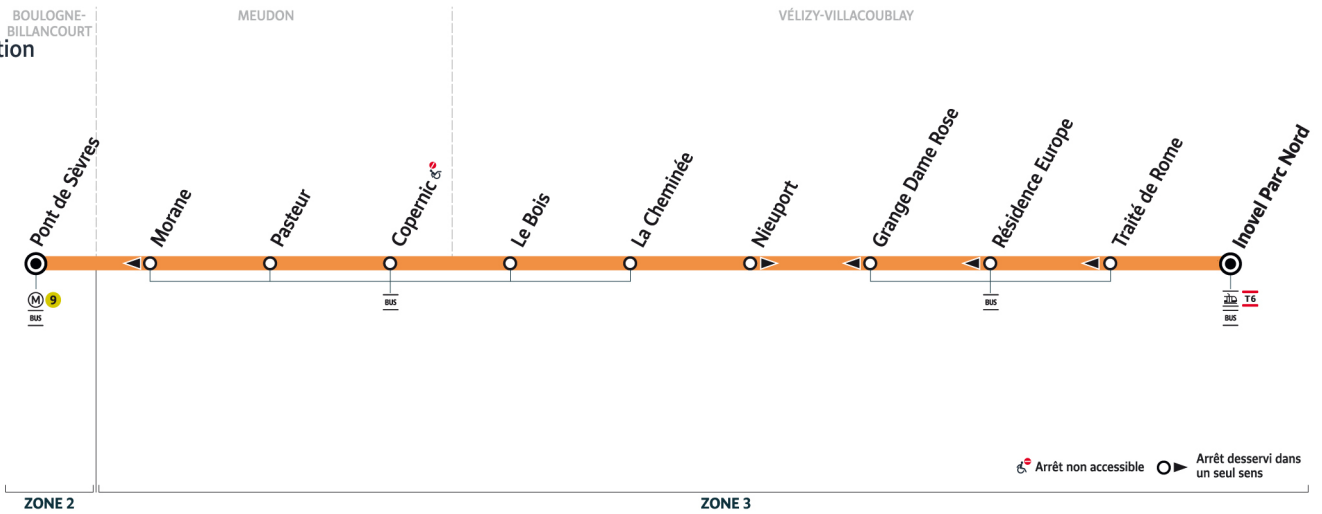

### Bon à savoir

Ces horaires sont donnés à titre indicatif et les conducteurs Keolis Vélizy Vallée de la Bièvre s'efforcent de les respecter.

Toutefois, les aléas de circulation peuvent retarder l'heure de passage indiquée.

**Faites signe au conducteur pour obtenir l'arrêt de votre bus.**

# 6140

Direction :  
**Vélizy-Villacoublay  
Inovel Parc Nord**

BOULOGNE-BILLANCOURT  
sens de circulation

## Horaires valables du lundi 2 septembre 2024 au vendredi 11 juillet 2025

Du lundi au vendredi

<b>BOULOGNE-BILLANCOURT</b>	Pont de Sèvres	8:50	9:00	9:10	9:20	9:30	9:45	10:00	10:35	11:20	12:05	12:50	13:35	14:20	15:05	15:50
<b>MEUDON</b>	Pasteur	8:58	9:08	9:18	9:28	9:38	9:53	10:07	10:42	11:27	12:12	12:57	13:42	14:27	15:12	15:57
	Copernic	9:00	9:10	9:20	9:30	9:40	9:54	10:08	10:43	11:28	12:13	12:58	13:43	14:28	15:13	15:58
<b>VÉLIZY-VILLACOUBLAY</b>	Le Bois	9:01	9:11	9:21	9:31	9:41	9:55	10:09	10:44	11:29	12:14	12:59	13:44	14:29	15:14	15:59
	La Cheminée	9:02	9:12	9:22	9:32	9:42	9:56	10:10	10:45	11:30	12:15	13:00	13:45	14:30	15:15	16:00
	Nieuport	9:03	9:13	9:23	9:33	9:43	9:58	10:12	10:47	11:32	12:17	13:02	13:47	14:32	15:17	16:02
	Inovel Parc Nord	9:04	9:14	9:24	9:34	9:44	9:59	10:13	10:48	11:33	12:18	13:03	13:48	14:33	15:18	16:03