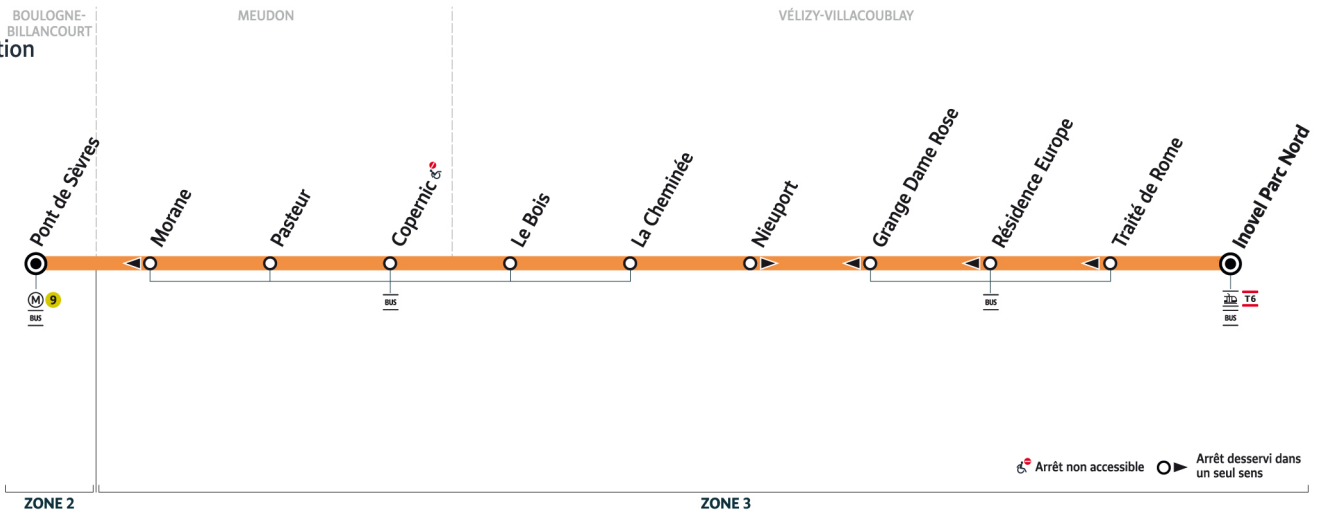

## Horaires valables du lundi 2 septembre 2024 au vendredi 11 juillet 2025

Du lundi au vendredi en vacances scolaires

<b>BOULOGNE-BILLANCOURT</b>	Pont de Sèvres	18:33	18:40	18:48	18:55	19:03	19:10	19:20	19:30	19:40	19:50	20:05	20:45
<b>MEUDON</b>	Pasteur	18:41	18:48	18:56	19:03	19:11	19:18	19:28	19:38	19:48	19:58	20:13	20:52
	Copernic	18:43	18:50	18:57	19:04	19:12	19:19	19:29	19:39	19:49	19:59	20:14	20:53
<b>VÉLIZY-VILLACOUBLAY</b>	Le Bois	18:44	18:51	18:58	19:05	19:13	19:20	19:30	19:40	19:50	20:00	20:15	20:54
	La Cheminée	18:45	18:52	18:59	19:06	19:14	19:21	19:31	19:41	19:51	20:01	20:16	20:55
	Nieuport	18:47	18:54	19:01	19:08	19:16	19:23	19:33	19:42	19:52	20:02	20:17	20:56
	Inovel Parc Nord	18:48	18:55	19:02	19:09	19:17	19:24	19:34	19:43	19:53	20:03	20:18	20:57

# 6140

Direction :  
**Boulogne-Billancourt**  
**Pont de Sèvres**

BOULOGNE-BILLANCOURT  
sens de circulation