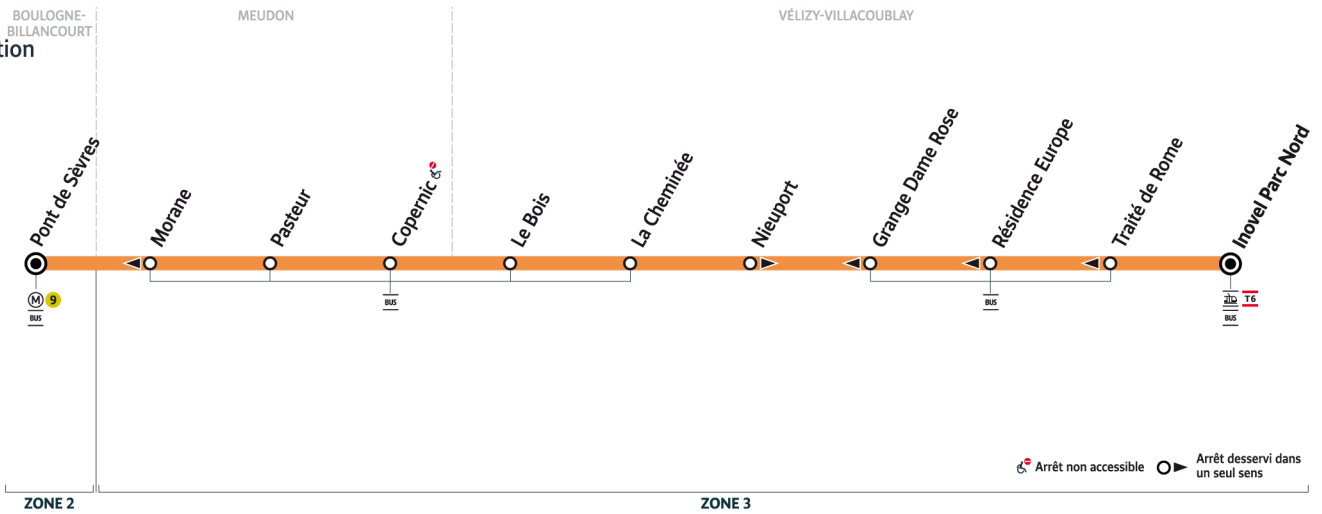

## Horaires valables du lundi 2 septembre 2024 au vendredi 11 juillet 2025

Du lundi au vendredi

<b>BOULOGNE-BILLANCOURT</b>	Pont de Sèvres	18:33	18:40	18:48	18:55	19:03	19:10	19:20	19:30	19:40	19:50	20:05	20:45
<b>MEUDON</b>	Pasteur	18:41	18:48	18:56	19:03	19:11	19:18	19:28	19:38	19:48	19:58	20:13	20:52
	Copernic	18:43	18:50	18:57	19:04	19:12	19:19	19:29	19:39	19:49	19:59	20:14	20:53
<b>VÉLIZY-VILLACOUBLAY</b>	Le Bois	18:44	18:51	18:58	19:05	19:13	19:20	19:30	19:40	19:50	20:00	20:15	20:54
	La Cheminée	18:45	18:52	18:59	19:06	19:14	19:21	19:31	19:41	19:51	20:01	20:16	20:55
	Nieuport	18:47	18:54	19:01	19:08	19:16	19:23	19:33	19:42	19:52	20:02	20:17	20:56
	Inovel Parc Nord	18:48	18:55	19:02	19:09	19:17	19:24	19:34	19:43	19:53	20:03	20:18	20:57

### Bon à savoir

Ces horaires sont donnés à titre indicatif et les conducteurs Keolis Vélizy Vallée de la Bièvre s'efforcent de les respecter.

Toutefois, les aléas de circulation peuvent retarder l'heure de passage indiquée.

# 6140

Direction :  
**Vélizy-Villacoublay  
Inovel Parc Nord**

BOULOGNE-BILLANCOURT  
sens de circulation

## Horaires valables du lundi 2 septembre 2024 au vendredi 11 juillet 2025

Du lundi au vendredi en vacances scolaires

		6:00	6:15	6:30	6:45	7:00	7:10	7:20	7:30	7:40	7:50	8:00	8:10	8:20	8:30	8:40
<b>BOULOGNE-BILLANCOURT</b>	Pont de Sèvres	6:00	6:15	6:30	6:45	7:00	7:10	7:20	7:30	7:40	7:50	8:00	8:10	8:20	8:30	8:40
<b>MEUDON</b>	Pasteur	6:07	6:22	6:38	6:53	7:08	7:18	7:28	7:38	7:48	7:58	8:08	8:18	8:28	8:38	8:48
	Copernic	6:08	6:24	6:40	6:55	7:10	7:20	7:30	7:40	7:50	8:00	8:10	8:20	8:30	8:40	8:50
<b>VÉLIZY-VILLACOUBLAY</b>	Le Bois	6:09	6:25	6:41	6:56	7:11	7:21	7:31	7:41	7:51	8:01	8:11	8:21	8:31	8:41	8:51
	La Cheminée	6:10	6:26	6:42	6:57	7:12	7:22	7:32	7:42	7:52	8:02	8:12	8:22	8:32	8:42	8:52
	Nieuport	6:12	6:27	6:43	6:58	7:13	7:23	7:33	7:43	7:53	8:03	8:13	8:23	8:33	8:43	8:53
	Inovel Parc Nord	6:13	6:28	6:44	6:59	7:14	7:24	7:34	7:44	7:54	8:04	8:14	8:24	8:34	8:44	8:54