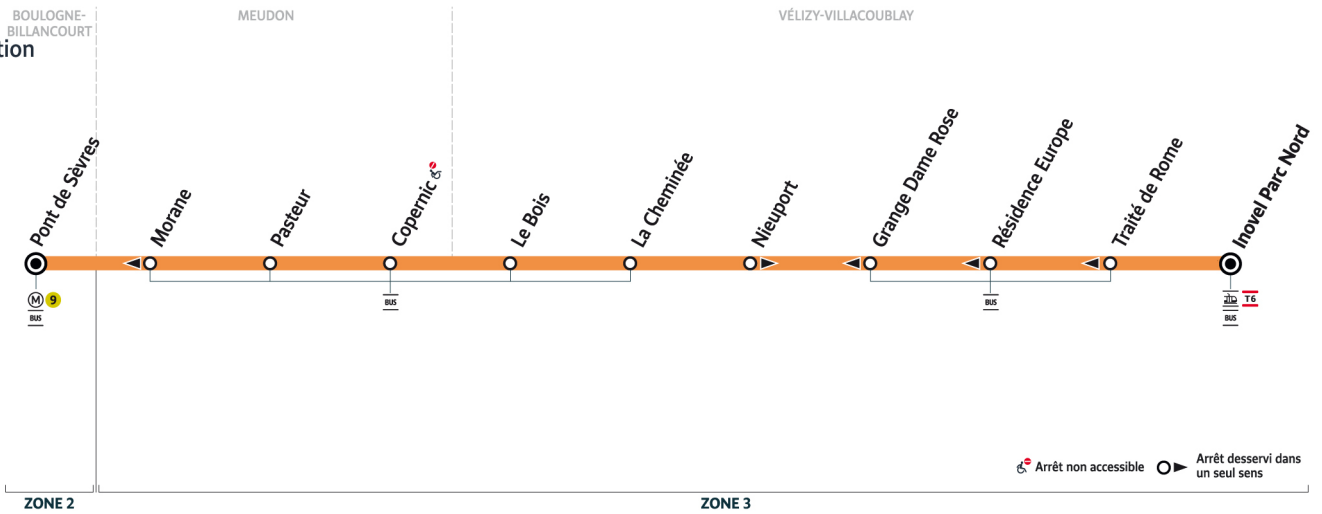

### Bon à savoir

Ces horaires sont donnés à titre indicatif et les conducteurs Keolis Vélizy Vallée de la Bièvre s'efforcent de les respecter.

Toutefois, les aléas de circulation peuvent retarder l'heure de passage indiquée.

# 6140

Direction :  
**Vélizy-Villacoublay  
Inovel Parc Nord**

BOULOGNE-BILLANCOURT  
sens de circulation

## Horaires valables du lundi 2 septembre 2024 au vendredi 11 juillet 2025

Du lundi au vendredi en vacances scolaires

BOULOGNE-BILLANCOURT	Pont de Sèvres	16:20	16:30	16:40	16:50	17:00	17:10	17:20	17:30	17:40	17:48	17:55	18:03	18:10	18:18	18:25
MEUDON	Pasteur	16:28	16:38	16:48	16:58	17:08	17:18	17:28	17:38	17:48	17:56	18:03	18:11	18:18	18:26	18:33
	Copernic	16:29	16:39	16:50	17:00	17:10	17:20	17:30	17:40	17:50	17:58	18:05	18:13	18:20	18:28	18:35
VÉLIZY-VILLACOUBLAY	Le Bois	16:30	16:40	16:51	17:01	17:11	17:21	17:31	17:41	17:51	17:59	18:06	18:14	18:21	18:29	18:36
	La Cheminée	16:31	16:41	16:52	17:02	17:12	17:22	17:32	17:42	17:52	18:00	18:07	18:15	18:22	18:30	18:37
	Nieuport	16:33	16:43	16:54	17:04	17:14	17:24	17:34	17:44	17:54	18:02	18:09	18:17	18:24	18:32	18:39
	Inovel Parc Nord	16:34	16:44	16:55	17:05	17:15	17:25	17:35	17:45	17:55	18:03	18:10	18:18	18:25	18:33	18:40