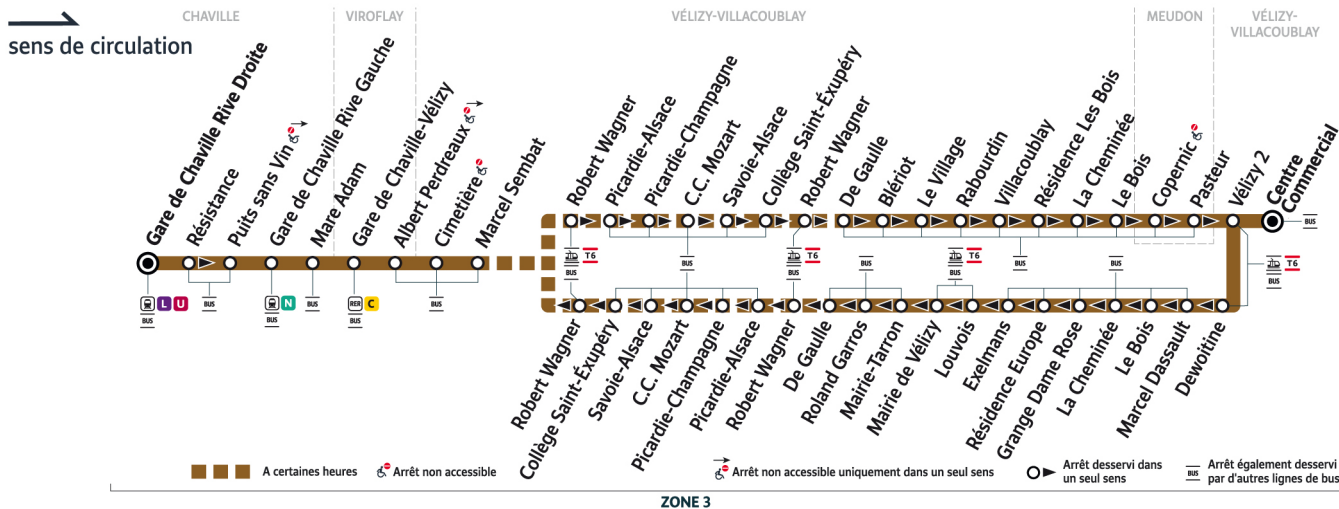

Note(s) de renvoi :

: Correspondance garantie - Attente du bus si retard du train inférieur ou égal à 5 minutes

Bon à savoir

Ces horaires sont donnés à titre indicatif et les conducteurs Keolis Vélizy Vallée de la Bièvre s'efforcent de les respecter.

Toutefois, les aléas de circulation peuvent retarder l'heure de passage indiquée.

Faites signe au conducteur pour obtenir l'arrêt de votre bus.

6134

Direction :
**Vélizy-Villacoublay
Centre Commercial**

Horaires valables du lundi 2 septembre 2024 au dimanche 13 juillet 2025