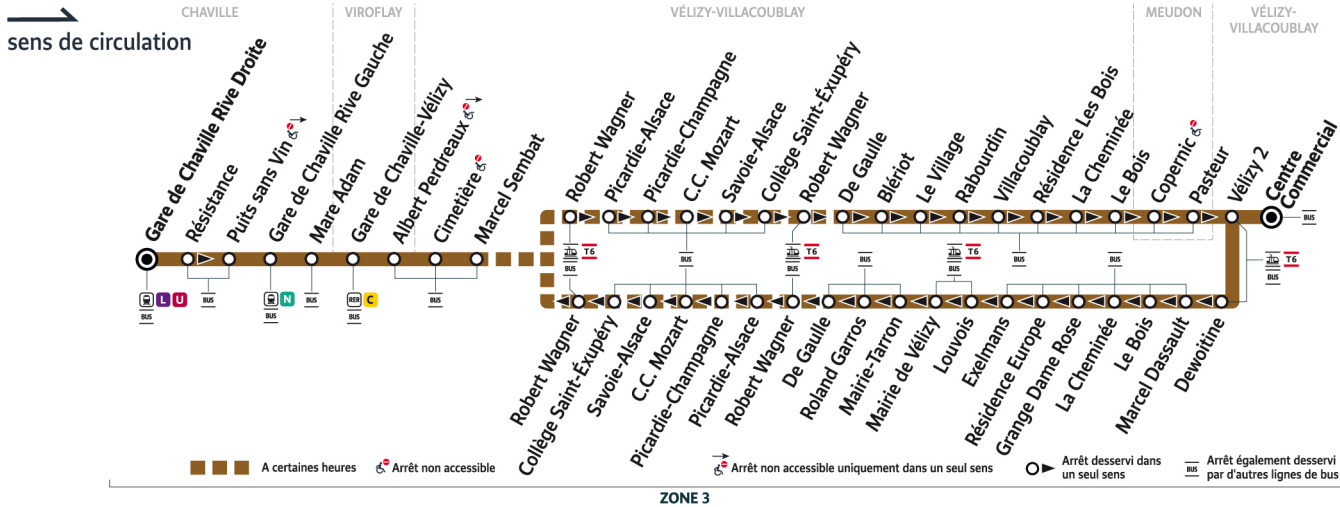

Note(s) de renvoi :

: Correspondance garantie - Attente du bus si retard du train inférieur ou égal à 5 minutes

Bon à savoir

Ces horaires sont donnés à titre indicatif et les conducteurs Keolis Vélizy Vallée de la Bièvre s'efforcent de les respecter.

Toutefois, les aléas de circulation peuvent retarder l'heure de passage indiquée.

Faites signe au conducteur pour obtenir l'arrêt de votre bus.

6134

Direction :
**Vélizy-Villacoublay
Centre Commercial**

Horaires valables du lundi 2 septembre 2024 au dimanche 13 juillet 2025