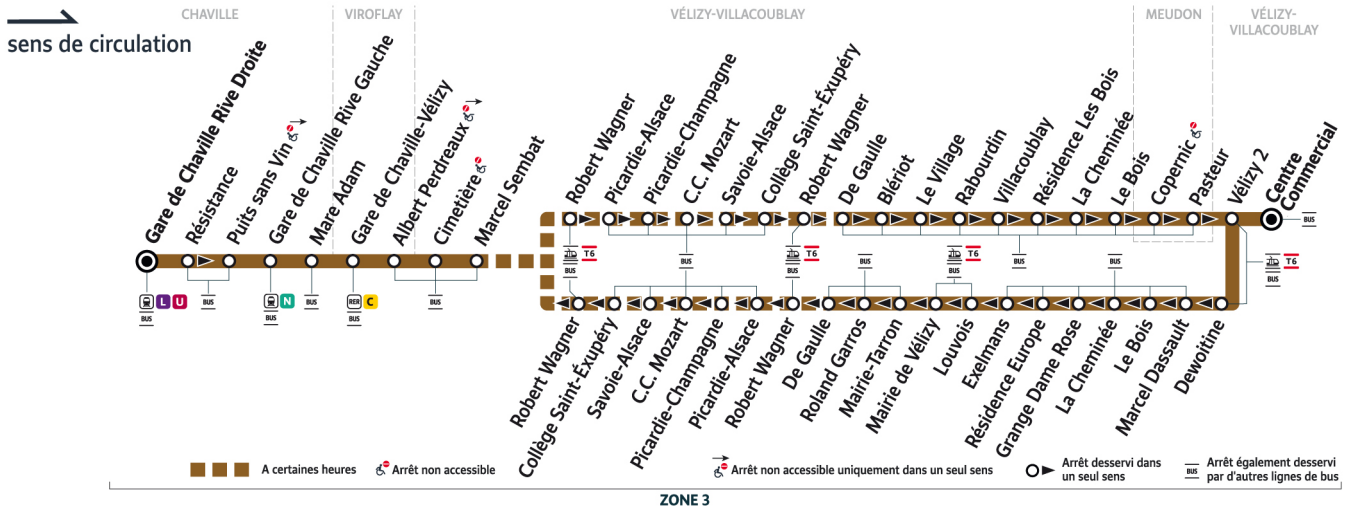

Note(s) de renvoi :

: Correspondance garantie - Attente du bus si retard du train inférieur ou égal à 5 minutes

Bon à savoir

Ces horaires sont donnés à titre indicatif et les conducteurs Keolis Vélizy Vallée de la Bièvre s'efforcent de les respecter.

Toutefois, les aléas de circulation peuvent retarder l'heure de passage indiquée.

Faites signe au conducteur pour obtenir l'arrêt de votre bus.

6134

Direction :
**Vélizy-Villacoublay
Centre Commercial**

Horaires valables du lundi 2 septembre 2024 au dimanche 13 juillet 2025