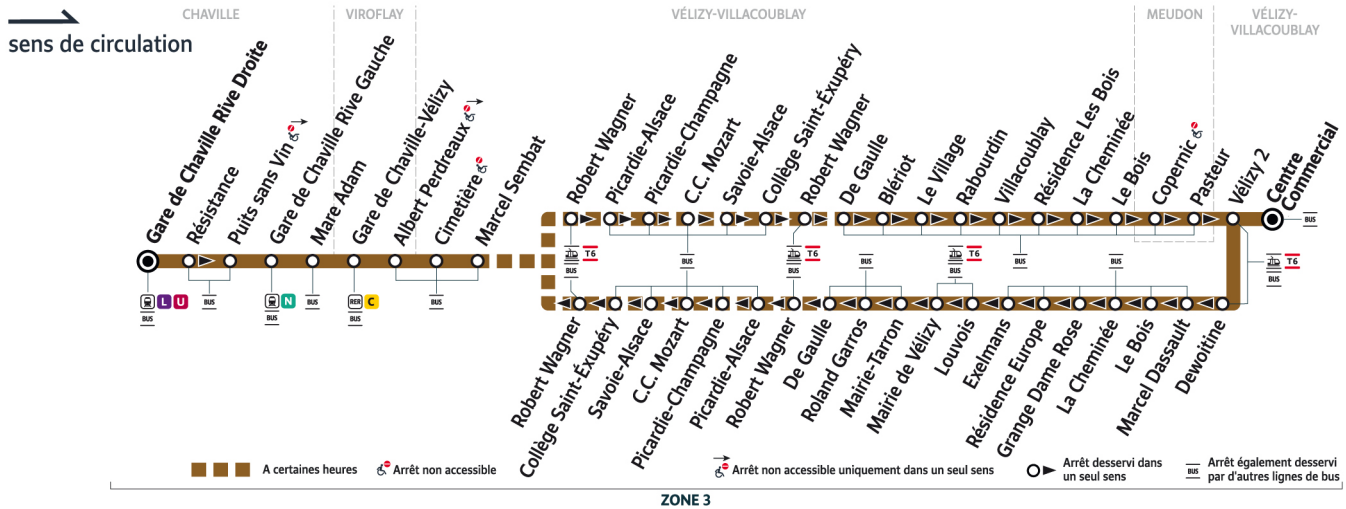

Toutefois, les aléas de circulation peuvent retarder l'heure de passage indiquée.

Faites signe au conducteur pour obtenir l'arrêt de votre bus.

6134

Direction :
**Vélizy-Villacoublay
Centre Commercial**

Horaires valables du lundi 2 septembre 2024 au dimanche 13 juillet 2025