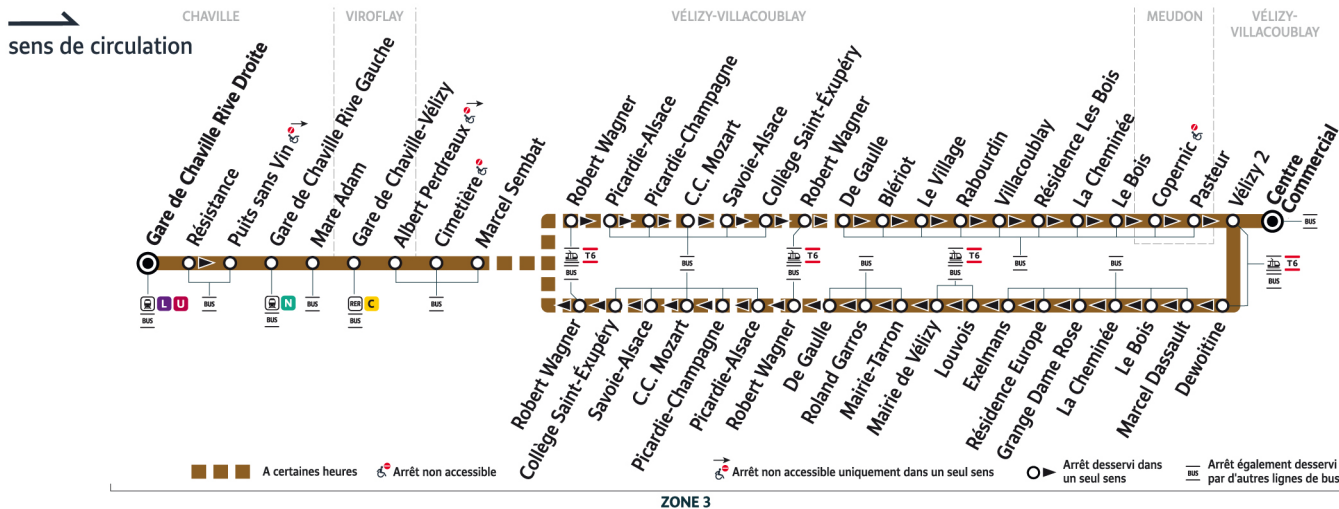

6134

Direction :
**Vélizy-Villacoublay
Centre Commercial**

Horaires valables du lundi 2 septembre 2024 au dimanche 13 juillet 2025

		Du lundi au vendredi											
CHAVILLE	Gare de Chaville Rive Droite	6:00	6:45	7:15	7:45	8:15	8:45	9:20	9:50	10:20	10:50	11:20	11:50
	Résistance	6:01	6:46	7:16	7:47	8:17	8:47	9:21	9:51	10:21	10:51	11:21	11:51
	Puits sans Vin	6:02	6:47	7:17	7:48	8:18	8:48	9:22	9:52	10:22	10:52	11:22	11:52
	Gare de Chaville Rive Gauche	6:03	6:48	7:18	7:49	8:19	8:49	9:23	9:53	10:23	10:53	11:23	11:53
	Mare Adam	6:04	6:49	7:19	7:50	8:20	8:50	9:24	9:54	10:24	10:54	11:24	11:54
VIROFLAY	Gare de Chaville - Vélizy	6:05	6:50	7:21	7:52	8:22	8:52	9:26	9:56	10:26	10:56	11:26	11:56
VÉLIZY-VILLACOUBLAY	Albert Perdreaux	6:06	6:51	7:22	7:53	8:23	8:53	9:27	9:57	10:27	10:57	11:27	11:57
VIROFLAY	Cimetière	6:07	6:52	7:23	7:54	8:24	8:54	9:28	9:58	10:28	10:58	11:28	11:58
VÉLIZY-VILLACOUBLAY	Marcel Sembat	6:09	6:54	7:25	7:57	8:27	8:57	9:31	10:00	10:30	11:00	11:30	12:00
	Robert Wagner	6:10	6:55	7:26					10:01	10:31	11:01	11:31	12:01
	Picardie - Alsace	6:11	6:56	7:27					10:02	10:32	11:02	11:32	12:02
	Picardie - Champagne	6:12	6:57	7:28					10:03	10:33	11:03	11:33	12:03
	Centre Commercial Mozart	6:13	6:59	7:30					10:05	10:35	11:05	11:35	12:05
	Savoie - Alsace	6:14	7:00	7:31					10:06	10:36	11:06	11:36	12:06
	Collège Saint-Exupéry	6:15	7:01	7:32					10:07	10:37	11:07	11:37	12:07
	Robert Wagner	6:16	7:02	7:33					10:08	10:38	11:08	11:39	12:09
	De Gaulle	6:17	7:03	7:34	7:59	8:29	8:59	9:33	10:09	10:39	11:09	11:40	12:10
	Blériot	6:19	7:05	7:36	8:01	8:31	9:02	9:36	10:11	10:41	11:11	11:42	12:12
	Le Village	6:20	7:07	7:38	8:03	8:33	9:04	9:38	10:13	10:43	11:13	11:44	12:13
	Rabourdin	6:21	7:08	7:39	8:04	8:34	9:05	9:39	10:14	10:44	11:14	11:45	12:14
	Villacoublay	6:22	7:09	7:40	8:05	8:35	9:06	9:40	10:15	10:45	11:15	11:46	12:16
	Résidence Les Bois	6:23	7:10	7:41	8:06	8:36	9:07	9:41	10:16	10:46	11:16	11:47	12:16
	La Cheminée	6:23	7:10	7:41	8:06	8:36	9:07	9:41	10:16	10:46	11:16	11:47	12:17
Le Bois	6:24	7:11	7:42	8:07	8:37	9:08	9:42	10:17	10:47	11:17	11:48	12:18	
MEUDON	Copernic	6:26	7:13	7:44	8:09	8:39	9:10	9:44	10:19	10:49	11:19	11:50	12:20
	Pasteur	6:28	7:15	7:46	8:11	8:41	9:12	9:46	10:21	10:51	11:21	11:52	12:22
VÉLIZY-VILLACOUBLAY	Vélizy 2	6:29	7:16	7:47	8:12	8:42	9:13	9:47	10:22	10:52	11:22	11:53	12:23
	Centre Commercial	6:30	7:17	7:49	8:14	8:44	9:15	9:49	10:24	10:53	11:23	11:54	12:24

Note(s) de renvoi :

: Correspondance garantie - Attente du bus si retard du train inférieur ou égal à 5 minutes

Bon à savoir

Ces horaires sont donnés à titre indicatif et les conducteurs Keolis Vélizy Vallée de la Bièvre s'efforcent de les respecter.

Toutefois, les aléas de circulation peuvent retarder l'heure de passage indiquée.

Faites signe au conducteur pour obtenir l'arrêt de votre bus.