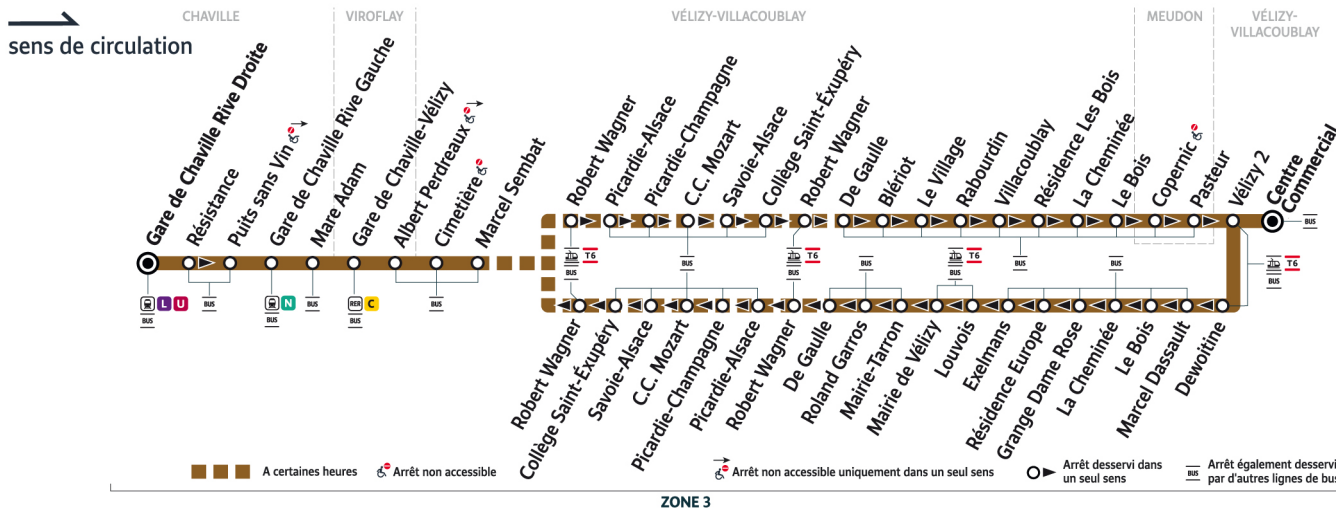

Toutefois, les aléas de circulation peuvent retarder l'heure de passage indiquée.

Faites signe au conducteur pour obtenir l'arrêt de votre bus.

6134

Direction :
**Vélizy-Villacoublay
Centre Commercial**

Horaires valables du lundi 2 septembre 2024 au dimanche 13 juillet 2025