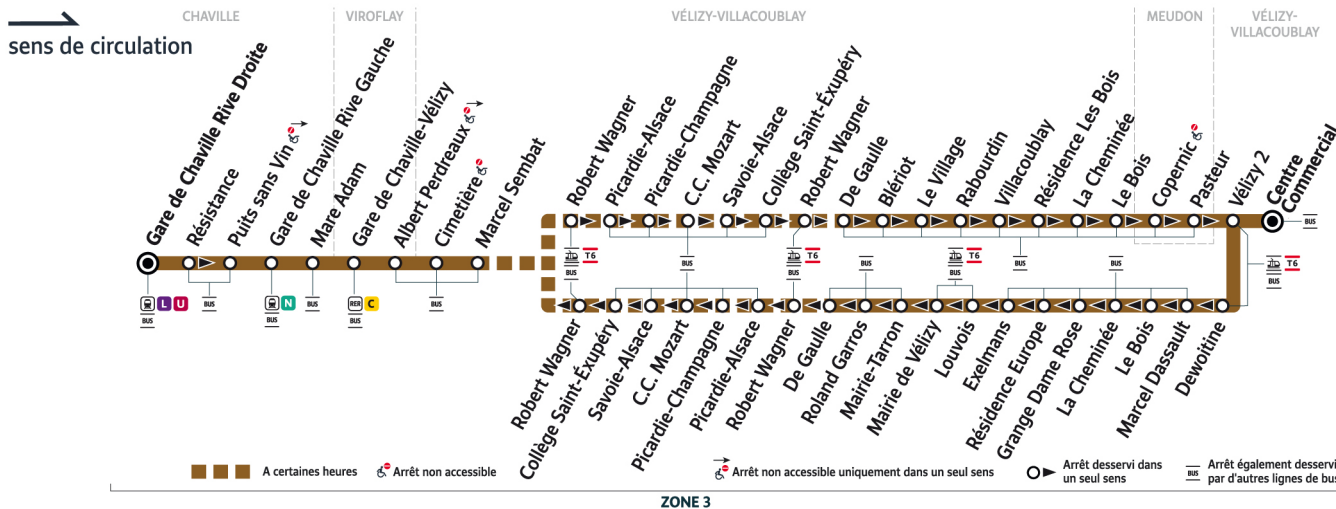

Note(s) de renvoi :

: Correspondance garantie - Attente du bus si retard du train inférieur ou égal à 5 minutes

Bon à savoir

Ces horaires sont donnés à titre indicatif et les conducteurs Keolis Vélizy Vallée de la Bièvre s'efforcent de les respecter.

Toutefois, les aléas de circulation peuvent retarder l'heure de passage indiquée.

Faites signe au conducteur pour obtenir l'arrêt de votre bus.

6134

Direction :
**Vélizy-Villacoublay
Centre Commercial**

Horaires valables du lundi 2 septembre 2024 au dimanche 13 juillet 2025