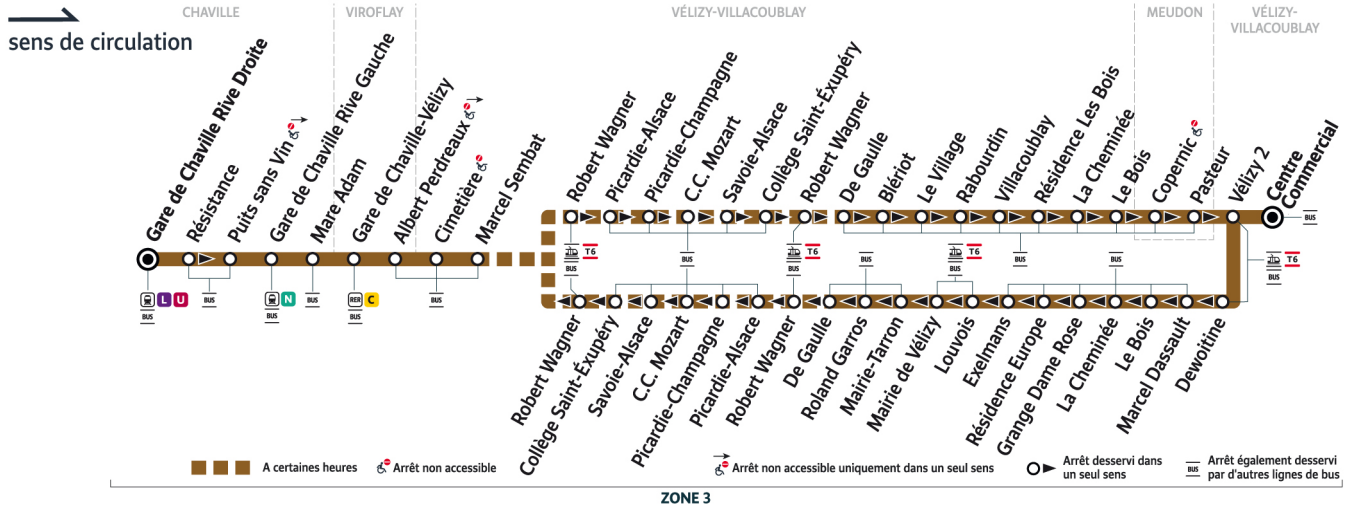

Note(s) de renvoi :

: Correspondance garantie - Attente du bus si retard du train inférieur ou égal à 5 minutes

Bon à savoir

Ces horaires sont donnés à titre indicatif et les conducteurs Keolis Vélizy Vallée de la Bièvre s'efforcent de les respecter.

Toutefois, les aléas de circulation peuvent retarder l'heure de passage indiquée.

Faites signe au conducteur pour obtenir l'arrêt de votre bus.

6134

Direction :
**Vélizy-Villacoublay
Centre Commercial**

Horaires valables du lundi 2 septembre 2024 au dimanche 13 juillet 2025