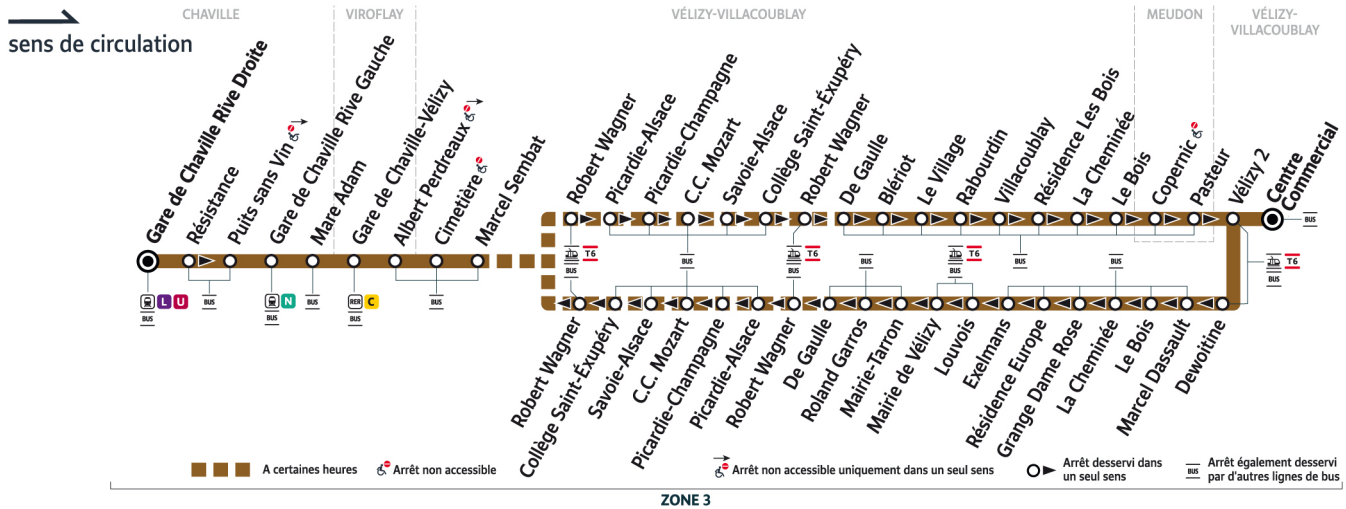

Note(s) de renvoi :

: Correspondance garantie - Attente du bus si retard du train inférieur ou égal à 5 minutes

Bon à savoir

Ces horaires sont donnés à titre indicatif et les conducteurs Keolis Vélizy Vallée de la Bièvre s'efforcent de les respecter.

Toutefois, les aléas de circulation peuvent retarder l'heure de passage indiquée.

Faites signe au conducteur pour obtenir l'arrêt de votre bus.

6134

Direction :
**Vélizy-Villacoublay
Centre Commercial**

Horaires valables du lundi 2 septembre 2024 au dimanche 13 juillet 2025