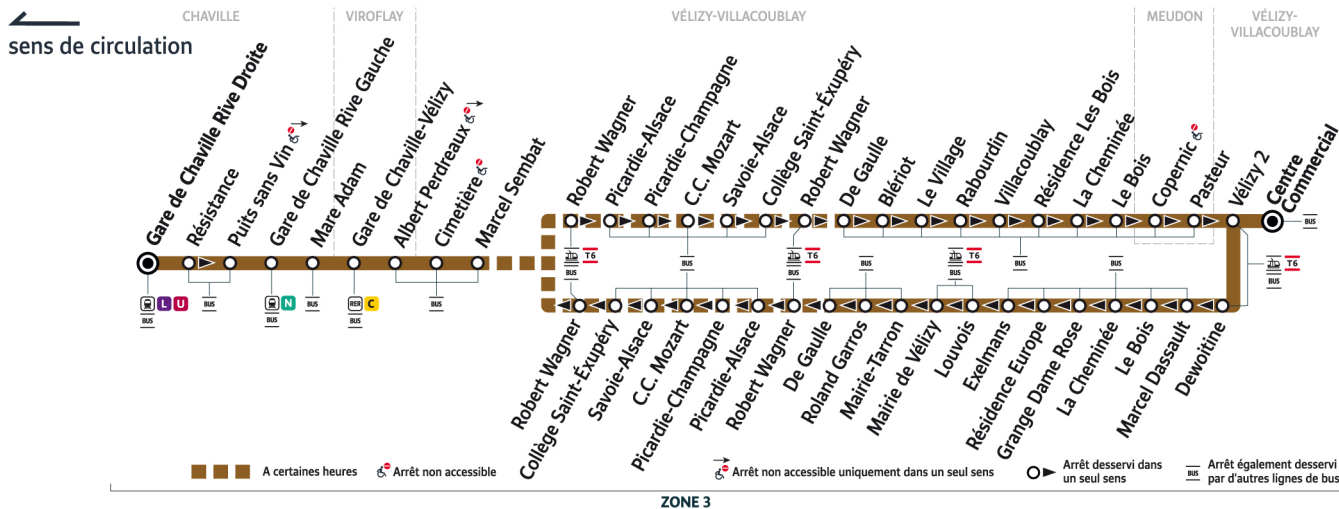

6134

Direction :
Gare de Chaville Rive Droite

Horaires valables du lundi 2 septembre 2024 au dimanche 13 juillet 2025

		Samedi											
VÉLIZY-VILLACOUBLAY	Centre Commercial	6:00	6:30	7:00	7:30	8:00	8:30	9:00	9:30	10:00	10:30	11:00	11:30
	Vélizy 2	6:03	6:33	7:03	7:33	8:03	8:33	9:03	9:33	10:03	10:33	11:03	11:33
	Dewoitine	6:04	6:34	7:04	7:34	8:04	8:34	9:04	9:34	10:04	10:34	11:04	11:34
	Marcel Dassault	6:04	6:34	7:04	7:35	8:05	8:35	9:05	9:35	10:04	10:34	11:04	11:34
	Le Bois	6:04	6:34	7:04	7:35	8:05	8:35	9:05	9:35	10:04	10:34	11:04	11:34
	La Cheminée	6:05	6:35	7:05	7:36	8:06	8:36	9:06	9:36	10:05	10:35	11:05	11:35
	Grange Dame Rose	6:06	6:36	7:06	7:37	8:07	8:37	9:07	9:37	10:06	10:36	11:06	11:36
	Résidence Europe	6:06	6:36	7:06	7:37	8:07	8:37	9:07	9:37	10:06	10:37	11:07	11:37
	Exelmans	6:06	6:36	7:07	7:38	8:08	8:38	9:08	9:38	10:07	10:37	11:07	11:37
	Louvois	6:07	6:37	7:08	7:39	8:09	8:39	9:09	9:39	10:08	10:38	11:08	11:38
	Mairie de Vélizy	6:08	6:38	7:09	7:40	8:10	8:40	9:10	9:40	10:09	10:39	11:09	11:39
	Mairie-Tarron	6:09	6:39	7:10	7:41	8:11	8:41	9:11	9:41	10:10	10:40	11:10	11:40
	Roland Garros	6:10	6:40	7:11	7:42	8:12	8:43	9:13	9:43	10:12	10:42	11:12	11:42
	De Gaulle	6:12	6:42	7:13	7:44	8:14	8:45	9:15	9:45	10:14	10:44	11:14	11:44
	Robert Wagner	6:13	6:43	7:14	7:45	8:15	8:46	9:16	9:46	10:15	10:45	11:15	11:45
	Picardie - Alsace	6:14	6:44	7:15	7:46	8:16	8:47	9:17	9:47	10:16	10:46	11:16	11:46
	Picardie - Champagne	6:15	6:45	7:16	7:47	8:17	8:48	9:18	9:48	10:18	10:48	11:18	11:48
	Centre Commercial Mozart	6:17	6:47	7:18	7:49	8:19	8:50	9:20	9:50	10:19	10:49	11:19	11:49
	Savoie - Alsace	6:18	6:48	7:19	7:50	8:20	8:51	9:21	9:51	10:21	10:51	11:21	11:51
	Collège Saint-Exupéry	6:19	6:49	7:20	7:51	8:21	8:52	9:22	9:52	10:22	10:52	11:22	11:52
Robert Wagner	6:19	6:49	7:21	7:52	8:22	8:53	9:23	9:53	10:23	10:53	11:23	11:53	
Marcel Sembat	6:20	6:50	7:23	7:54	8:24	8:54	9:24	9:54	10:25	10:55	11:25	11:55	
Cimetière	6:22	6:52	7:25	7:56	8:26	8:56	9:26	9:56	10:27	10:57	11:27	11:57	
VIROFLAY	Albert Perdreux	6:23	6:53	7:26	7:57	8:27	8:57	9:27	9:57	10:28	10:58	11:28	11:58
	Gare de Chaville - Vélizy	6:24	6:54	7:27	7:58	8:28	8:58	9:28	9:58	10:29	10:59	11:29	11:59
CHAVILLE	Mare Adam	6:26	6:56	7:29	8:00	8:30	9:00	9:30	10:00	10:31	11:01	11:31	12:01
	Gare de Chaville Rive Gauche	6:27	6:57	7:30	8:02	8:32	9:01	9:32	10:02	10:33	11:03	11:33	12:03
	Puits sans Vin	6:28	6:58	7:31	8:03	8:33	9:02	9:33	10:03	10:34	11:05	11:35	12:05
	Gare de Chaville Rive Droite	6:29	6:59	7:33	8:05	8:35	9:04	9:35	10:05	10:36	11:07	11:37	12:07

Bon à savoir

Ces horaires sont donnés à titre indicatif et les conducteurs Keolis Vélizy Vallée de la Bièvre s'efforcent de les respecter.

Toutefois, les aléas de circulation peuvent retarder l'heure de passage indiquée.

Faites signe au conducteur pour obtenir l'arrêt de votre bus.