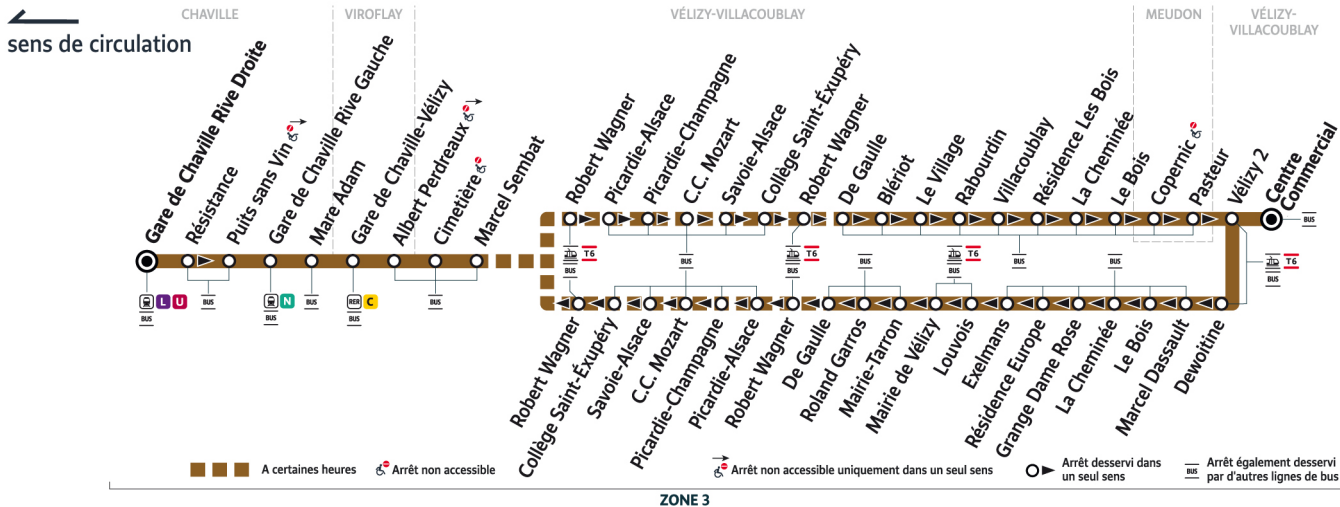

6134

Direction :
Gare de Chaville Rive Droite

Horaires valables du lundi 2 septembre 2024 au dimanche 13 juillet 2025

		Du lundi au vendredi										
VÉLIZY-VILLACOUBLAY	Centre Commercial	18:00	18:30	19:00	19:30	20:00	20:30	21:00	21:45	22:30	23:30	0:30
	Vélizy 2	18:03	18:33	19:03	19:33	20:03	20:33	21:02	21:47	22:32	23:32	0:32
	Dewoitine	18:04	18:34	19:04	19:34	20:04	20:34	21:03	21:48	22:33	23:33	0:33
	Marcel Dassault	18:05	18:35	19:05	19:35	20:05	20:35	21:04	21:49	22:34	23:34	0:34
	Le Bois	18:06	18:36	19:05	19:35	20:05	20:35	21:04	21:49	22:34	23:34	0:34
	La Cheminée	18:07	18:37	19:06	19:36	20:06	20:36	21:05	21:50	22:35	23:35	0:35
	Grange Dame Rose	18:08	18:38	19:07	19:37	20:07	20:37	21:06	21:51	22:36	23:36	0:36
	Résidence Europe	18:08	18:38	19:07	19:37	20:07	20:37	21:06	21:51	22:36	23:36	0:36
	Exelmans	18:09	18:39	19:08	19:38	20:08	20:38	21:07	21:52	22:37	23:37	0:37
	Louvois	18:11	18:41	19:09	19:39	20:09	20:39	21:08	21:53	22:38	23:38	0:38
	Mairie de Vélizy	18:12	18:42	19:10	19:40	20:10	20:40	21:09	21:54	22:39	23:39	0:39
	Mairie-Tarron	18:13	18:43	19:11	19:41	20:11	20:41	21:09	21:54	22:39	23:39	0:39
	Roland Garros	18:15	18:45	19:13	19:43	20:13	20:43	21:11	21:56	22:41	23:41	0:41
	De Gaulle	18:17	18:47	19:15	19:45	20:15	20:45	21:12	21:57	22:42	23:42	0:42
	Robert Wagner	|	|	|	19:46	20:16	20:46	21:13	21:58	22:43	23:43	0:43
	Picardie - Alsace	|	|	|	19:47	20:17	20:47	21:14	21:59	22:44	23:44	0:44
	Picardie - Champagne	|	|	|	19:48	20:18	20:48	21:15	22:00	22:45	23:45	0:45
	Centre Commercial Mozart	|	|	|	19:50	20:20	20:49	21:16	22:01	22:46	23:46	0:46
	Savoie - Alsace	|	|	|	19:51	20:21	20:50	21:17	22:02	22:47	23:47	0:47
	Collège Saint-Exupéry	|	|	|	19:52	20:22	20:51	21:18	22:03	22:48	23:48	0:48
Robert Wagner	|	|	|	19:53	20:23	20:52	21:19	22:04	22:49	23:49	0:49	
Marcel Sembat	18:19	18:49	19:17	19:55	20:25	20:54	21:20	22:05	22:50	23:50	0:50	
Cimetière	18:21	18:51	19:19	19:57	20:27	20:56	21:22	22:07	22:52	23:52	0:52	
VIROFLAY	Albert Perdreux	18:22	18:52	19:20	19:58	20:27	20:56	21:22	22:07	22:52	23:52	0:52
	Gare de Chaville - Vélizy	18:23	18:53	19:21	19:59	20:28	20:57	21:23	22:08	22:53	23:53	0:53
CHAVILLE	Mare Adam	18:25	18:55	19:23	20:02	20:31	20:59	21:25	22:10	22:55	23:55	0:55
	Gare de Chaville Rive Gauche	18:27	18:57	19:25	20:04	20:33	21:00	21:26	22:11	22:56	23:56	0:56
	Puits sans Vin	18:29	18:59	19:27	20:05	20:34	21:01	21:27	22:12	22:57	23:57	0:57
	Gare de Chaville Rive Droite	18:31	19:01	19:29	20:07	20:36	21:03	21:29	22:14	22:59	23:59	0:59

Bon à savoir

Ces horaires sont donnés à titre indicatif et les conducteurs Keolis Vélizy Vallée de la Bièvre s'efforcent de les respecter.

Toutefois, les aléas de circulation peuvent retarder l'heure de passage indiquée.

Faites signe au conducteur pour obtenir l'arrêt de votre bus.