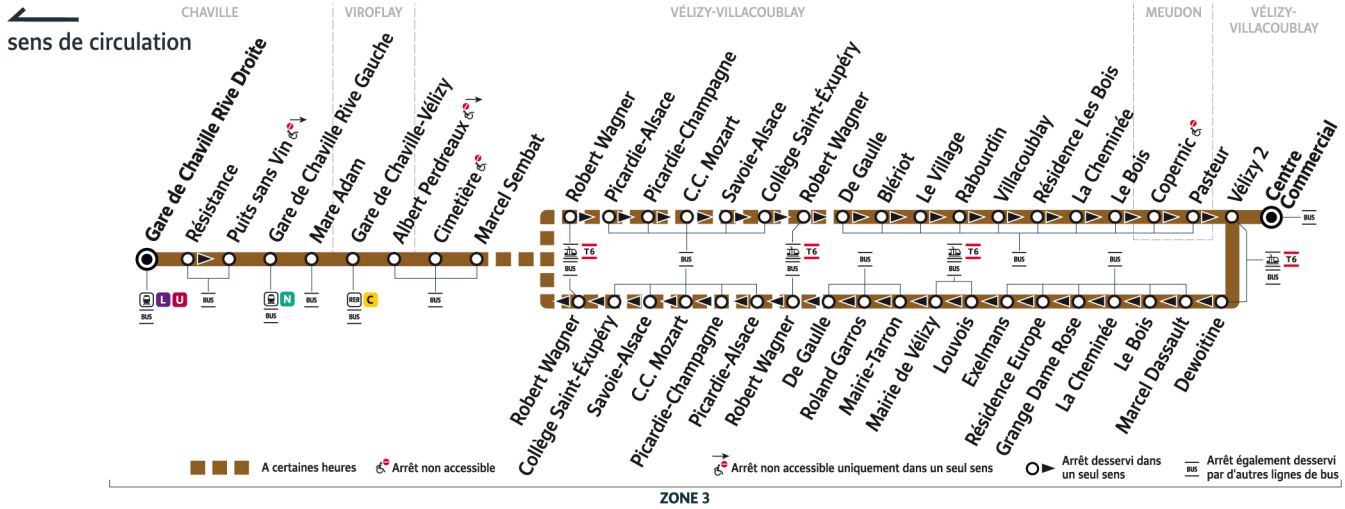

6134

Direction :
Gare de Chaville Rive Droite

Horaires valables du lundi 2 septembre 2024 au dimanche 13 juillet 2025

		Samedi										
VÉLIZY-VILLACOUBLAY	Centre Commercial	18:00	18:30	19:00	19:30	20:00	20:30	21:00	21:45	22:30	23:30	0:30
	Vélizy 2	18:04	18:34	19:03	19:33	20:03	20:33	21:03	21:48	22:33	23:32	0:32
	Dewoitine	18:05	18:35	19:04	19:34	20:04	20:34	21:04	21:49	22:34	23:33	0:33
	Marcel Dassault	18:05	18:35	19:05	19:35	20:05	20:35	21:04	21:49	22:34	23:33	0:33
	Le Bois	18:05	18:35	19:05	19:35	20:05	20:35	21:04	21:49	22:34	23:33	0:33
	La Cheminée	18:06	18:36	19:06	19:36	20:06	20:36	21:05	21:50	22:35	23:34	0:34
	Grange Dame Rose	18:07	18:37	19:07	19:37	20:07	20:37	21:06	21:51	22:36	23:35	0:35
	Résidence Europe	18:08	18:38	19:07	19:37	20:07	20:37	21:06	21:51	22:36	23:35	0:35
	Exelmans	18:09	18:39	19:08	19:38	20:08	20:38	21:07	21:52	22:37	23:36	0:36
	Louvois	18:10	18:40	19:09	19:39	20:09	20:39	21:08	21:53	22:38	23:37	0:37
	Mairie de Vélizy	18:11	18:41	19:10	19:40	20:10	20:40	21:09	21:54	22:39	23:38	0:38
	Mairie-Tarron	18:12	18:42	19:11	19:41	20:11	20:41	21:10	21:55	22:40	23:39	0:39
	Roland Garros	18:13	18:43	19:12	19:42	20:12	20:42	21:11	21:56	22:41	23:40	0:40
	De Gaulle	18:15	18:45	19:14	19:44	20:14	20:44	21:13	21:58	22:43	23:42	0:42
	Robert Wagner	18:17	18:46	19:15	19:45	20:15	20:45	21:14	21:59	22:44	23:43	0:43
	Picardie - Alsace	18:18	18:47	19:16	19:46	20:16	20:46	21:15	22:00	22:45	23:44	0:44
Picardie - Champagne	18:19	18:49	19:18	19:48	20:18	20:48	21:16	22:01	22:46	23:44	0:44	
Centre Commercial Mozart	18:21	18:50	19:19	19:49	20:19	20:49	21:17	22:02	22:47	23:45	0:45	
Savoie - Alsace	18:22	18:52	19:21	19:51	20:21	20:51	21:18	22:03	22:48	23:46	0:46	
Collège Saint-Exupéry	18:23	18:53	19:22	19:52	20:22	20:52	21:19	22:04	22:49	23:47	0:47	
Robert Wagner	18:24	18:54	19:23	19:53	20:23	20:53	21:20	22:05	22:50	23:47	0:47	
Marcel Sembat	18:26	18:55	19:24	19:54	20:24	20:54	21:21	22:06	22:51	23:48	0:48	
Cimetière	18:28	18:58	19:27	19:57	20:27	20:56	21:23	22:08	22:53	23:50	0:50	
VIROFLAY	Albert Perdreaux	18:29	18:59	19:28	19:58	20:28	20:57	21:24	22:09	22:54	23:50	0:50
	Gare de Chaville - Vélizy	18:30	19:00	19:29	19:59	20:29	20:58	21:25	22:10	22:55	23:51	0:51
CHAVILLE	Mare Adam	18:32	19:02	19:31	20:01	20:31	21:00	21:27	22:12	22:57	23:53	0:53
	Gare de Chaville Rive Gauche	18:34	19:04	19:33	20:02	20:32	21:01	21:28	22:13	22:58	23:55	0:55
	Puits sans Vin	18:36	19:06	19:35	20:04	20:33	21:02	21:29	22:14	22:59	23:56	0:56
	Gare de Chaville Rive Droite	18:38	19:08	19:37	20:06	20:35	21:04	21:31	22:16	23:01	23:57	0:57

Bon à savoir

Ces horaires sont donnés à titre indicatif et les conducteurs Keolis Vélizy Vallée de la Bièvre s'efforcent de les respecter.

Toutefois, les aléas de circulation peuvent retarder l'heure de passage indiquée.

Faites signe au conducteur pour obtenir l'arrêt de votre bus.