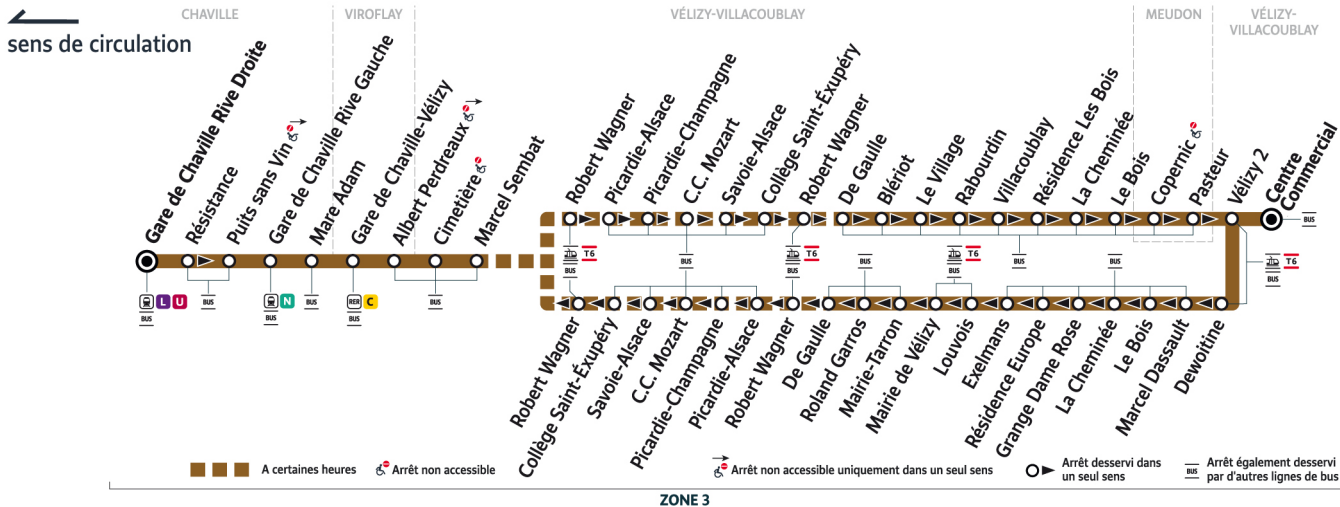

6134

Direction :
Gare de Chaville Rive Droite

ZONE 3

Horaires valables du lundi 2 septembre 2024 au dimanche 13 juillet 2025

		Du lundi au vendredi											
VÉLIZY-VILLACOUBLAY	Centre Commercial	6:00	6:30	7:00	7:30	8:00	8:30	9:00	9:30	10:00	10:30	11:00	11:30
	Vélizy 2	6:03	6:33	7:03	7:33	8:03	8:33	9:03	9:33	10:03	10:33	11:03	11:33
	Dewoitine	6:04	6:34	7:04	7:34	8:04	8:34	9:04	9:34	10:04	10:34	11:04	11:34
	Marcel Dassault	6:04	6:34	7:05	7:35	8:05	8:35	9:05	9:35	10:05	10:35	11:05	11:35
	Le Bois	6:04	6:34	7:05	7:35	8:05	8:35	9:06	9:35	10:05	10:35	11:05	11:35
	La Cheminée	6:05	6:35	7:06	7:36	8:06	8:36	9:07	9:36	10:06	10:36	11:06	11:36
	Grange Dame Rose	6:06	6:36	7:07	7:37	8:07	8:37	9:08	9:37	10:07	10:37	11:07	11:37
	Résidence Europe	6:06	6:37	7:07	7:37	8:07	8:38	9:09	9:38	10:07	10:37	11:07	11:37
	Exelmans	6:06	6:37	7:08	7:38	8:08	8:39	9:10	9:39	10:08	10:38	11:08	11:38
	Louvois	6:07	6:38	7:09	7:39	8:10	8:40	9:11	9:40	10:09	10:39	11:09	11:39
	Mairie de Vélizy	6:08	6:39	7:10	7:40	8:11	8:41	9:12	9:41	10:10	10:40	11:10	11:40
	Mairie-Tarron	6:09	6:40	7:11	7:41	8:12	8:42	9:13	9:42	10:11	10:41	11:11	11:41
	Roland Garros	6:10	6:41	7:12	7:43	8:14	8:44	9:14	9:43	10:13	10:43	11:13	11:43
	De Gaulle	6:12	6:43	7:14	7:45	8:16	8:46	9:16	9:45	10:15	10:45	11:15	11:45
	Robert Wagner	6:14	6:45						9:47	10:16	10:46	11:16	11:46
	Picardie - Alsace	6:15	6:46						9:48	10:17	10:47	11:17	11:47
	Picardie - Champagne	6:16	6:47						9:49	10:18	10:48	11:18	11:48
	Centre Commercial Mozart	6:18	6:49						9:51	10:19	10:49	11:19	11:49
	Savoie - Alsace	6:19	6:50						9:52	10:20	10:50	11:20	11:50
	Collège Saint-Exupéry	6:20	6:51						9:53	10:21	10:51	11:21	11:51
Robert Wagner	6:21	6:52						9:54	10:22	10:52	11:22	11:52	
Marcel Sembat	6:22	6:53	7:16	7:47	8:18	8:48	9:18	9:55	10:24	10:54	11:24	11:54	
Cimetière	6:24	6:55	7:18	7:49	8:20	8:50	9:20	9:57	10:26	10:56	11:26	11:56	
VIROFLAY	Albert Perdreaux	6:24	6:56	7:19	7:50	8:21	8:51	9:21	9:58	10:27	10:57	11:27	11:57
	Gare de Chaville - Vélizy	6:25	6:57	7:20	7:51	8:22	8:52	9:22	9:59	10:28	10:58	11:28	11:58
CHAVILLE	Mare Adam	6:27	6:59	7:22	7:53	8:24	8:54	9:24	10:01	10:30	11:00	11:30	12:00
	Gare de Chaville Rive Gauche	6:28	7:00	7:24	7:55	8:26	8:56	9:26	10:03	10:32	11:02	11:32	12:02
	Puits sans Vin	6:29	7:01	7:25	7:57	8:28	8:58	9:28	10:05	10:33	11:03	11:33	12:03
	Gare de Chaville Rive Droite	6:31	7:03	7:27	7:59	8:30	9:00	9:30	10:07	10:35	11:05	11:35	12:05