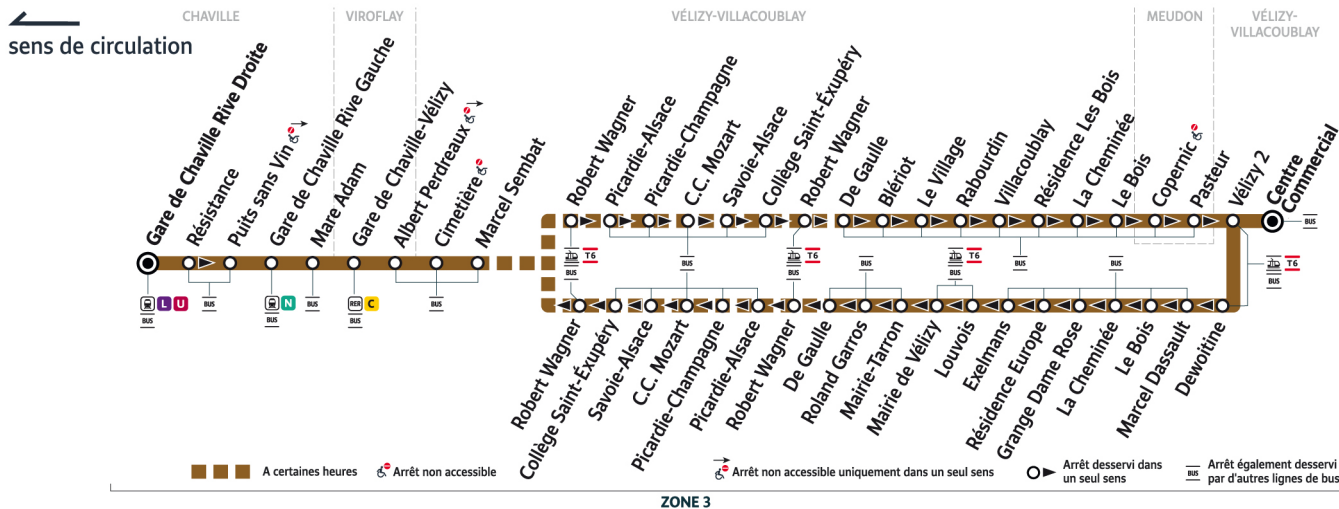

Bon à savoir

Ces horaires sont donnés à titre indicatif et les conducteurs Keolis Vélizy Vallée de la Bièvre s'efforcent de les respecter.

Toutefois, les aléas de circulation peuvent retarder l'heure de passage indiquée.

Faites signe au conducteur pour obtenir l'arrêt de votre bus.

6134

Direction :
Gare de Chaville Rive Droite

ZONE 3

Horaires valables du lundi 2 septembre 2024 au dimanche 13 juillet 2025

Du lundi au vendredi en vacances scolaires