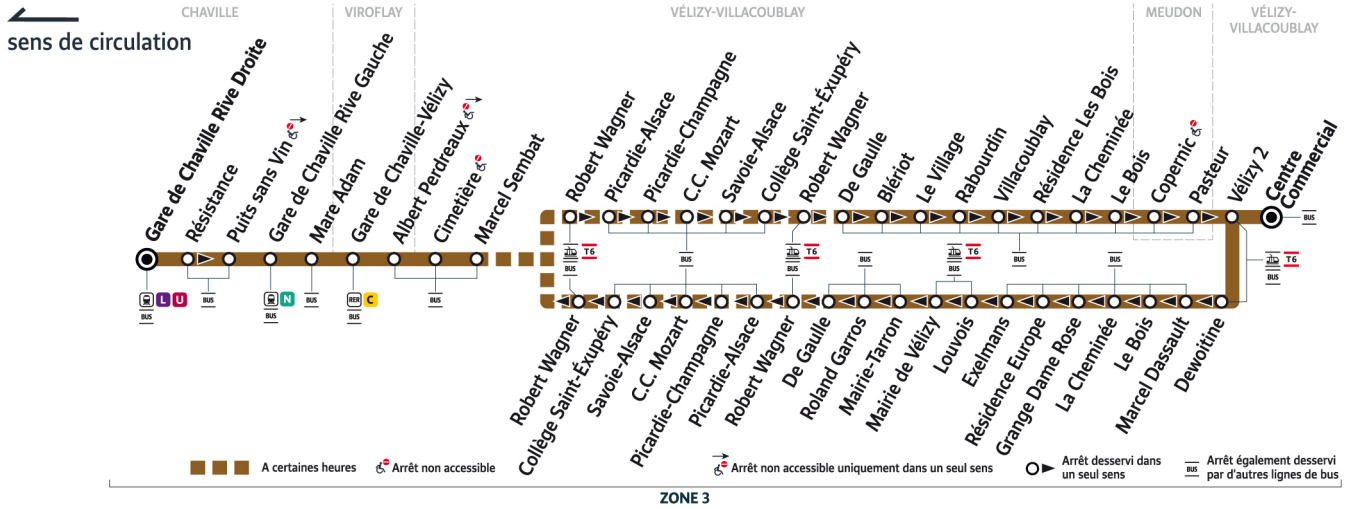

Faites signe au conducteur pour obtenir l'arrêt de votre bus.

6134

Direction :
Gare de Chaville Rive Droite

Horaires valables du lundi 2 septembre 2024 au dimanche 13 juillet 2025

		Dimanche									
VÉLIZY-VILLACOUBLAY	Centre Commercial	16:15	17:00	17:45	18:30	19:30	20:30	21:30	22:30	23:30	0:30
	Vélizy 2	16:18	17:03	17:48	18:33	19:33	20:33	21:33	22:33	23:33	0:32
	Dewoitine	16:19	17:04	17:49	18:34	19:34	20:34	21:34	22:34	23:34	0:33
	Marcel Dassault	16:19	17:04	17:50	18:35	19:34	20:34	21:34	22:34	23:34	0:33
	Le Bois	16:19	17:04	17:50	18:35	19:34	20:34	21:34	22:34	23:34	0:33
	La Cheminée	16:20	17:05	17:51	18:36	19:35	20:35	21:35	22:35	23:35	0:34
	Grange Dame Rose	16:21	17:06	17:52	18:37	19:36	20:36	21:36	22:36	23:36	0:35
	Résidence Europe	16:22	17:07	17:52	18:37	19:36	20:36	21:36	22:36	23:36	0:35
	Exelmans	16:22	17:07	17:52	18:37	19:36	20:36	21:36	22:37	23:36	0:35
	Louvois	16:23	17:08	17:53	18:38	19:37	20:37	21:37	22:38	23:37	0:36
	Mairie de Vélizy	16:24	17:09	17:54	18:39	19:38	20:38	21:38	22:39	23:38	0:37
	Mairie-Tarron	16:25	17:10	17:55	18:40	19:39	20:39	21:39	22:39	23:38	0:38
	Roland Garros	16:26	17:11	17:56	18:42	19:41	20:41	21:40	22:41	23:40	0:39
	De Gaulle	16:28	17:13	17:58	18:44	19:43	20:43	21:42	22:42	23:41	0:41
	Robert Wagner	16:29	17:14	17:59	18:45	19:44	20:44	21:43	22:43	23:42	0:42
	Picardie - Alsace	16:30	17:15	18:00	18:46	19:45	20:45	21:44	22:44	23:43	0:43
	Picardie - Champagne	16:31	17:16	18:01	18:47	19:46	20:46	21:45	22:45	23:44	0:44
Centre Commercial Mozart	16:33	17:18	18:03	18:49	19:48	20:48	21:46	22:46	23:45	0:45	
Savoie - Alsace	16:34	17:19	18:04	18:50	19:49	20:49	21:47	22:47	23:46	0:46	
Collège Saint-Exupéry	16:35	17:20	18:05	18:51	19:50	20:50	21:48	22:48	23:47	0:47	
Robert Wagner	16:35	17:20	18:06	18:52	19:51	20:50	21:48	22:49	23:48	0:47	
Marcel Sembat	16:36	17:21	18:08	18:54	19:52	20:51	21:49	22:50	23:49	0:48	
Cimetière	16:39	17:24	18:10	18:56	19:54	20:53	21:51	22:52	23:51	0:50	
VIROFLAY	Albert Perdreux	16:40	17:25	18:11	18:57	19:55	20:54	21:52	22:52	23:51	0:50
	Gare de Chaville - Vélizy	16:41	17:26	18:12	18:58	19:56	20:55	21:53	22:53	23:52	0:51
CHAVILLE	Mare Adam	16:43	17:28	18:14	19:00	19:58	20:57	21:55	22:55	23:54	0:53
	Gare de Chaville Rive Gauche	16:45	17:30	18:16	19:02	19:59	20:58	21:56	22:56	23:55	0:54
	Puits sans Vin	16:46	17:31	18:17	19:03	20:00	20:59	21:57	22:57	23:56	0:55
	Gare de Chaville Rive Droite	16:48	17:33	18:19	19:05	20:02	21:00	21:59	22:58	23:57	0:56