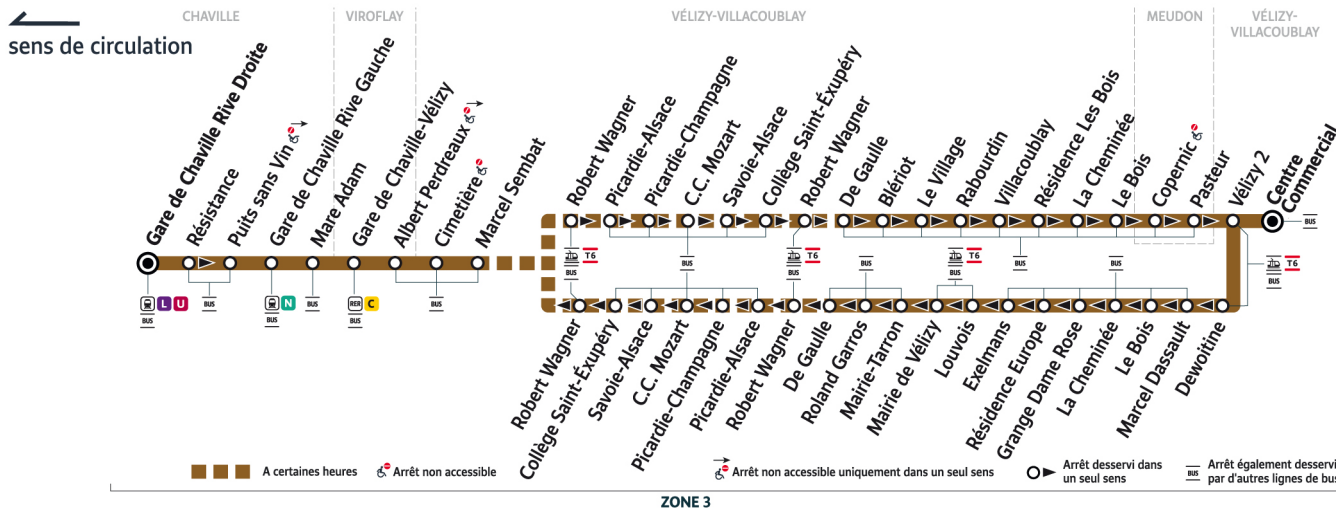

6134

Direction :
Gare de Chaville Rive Droite

Horaires valables du lundi 2 septembre 2024 au dimanche 13 juillet 2025

		Du lundi au vendredi											
VÉLIZY-VILLACOUBLAY	Centre Commercial	12:00	12:30	13:00	13:30	14:00	14:30	15:00	15:30	16:00	16:30	17:00	17:30
	Vélizy 2	12:03	12:33	13:03	13:33	14:03	14:33	15:03	15:33	16:03	16:33	17:03	17:33
	Dewoitine	12:04	12:34	13:04	13:34	14:04	14:34	15:04	15:34	16:04	16:34	17:04	17:34
	Marcel Dassault	12:05	12:35	13:05	13:35	14:05	14:35	15:05	15:35	16:05	16:35	17:05	17:35
	Le Bois	12:05	12:35	13:05	13:35	14:05	14:35	15:05	15:35	16:05	16:35	17:06	17:36
	La Cheminée	12:06	12:36	13:06	13:36	14:06	14:36	15:06	15:36	16:06	16:36	17:07	17:37
	Grange Dame Rose	12:07	12:37	13:07	13:37	14:07	14:37	15:07	15:37	16:07	16:37	17:08	17:38
	Résidence Europe	12:07	12:37	13:07	13:37	14:07	14:37	15:07	15:37	16:07	16:37	17:08	17:38
	Exelmans	12:08	12:38	13:08	13:38	14:08	14:38	15:08	15:38	16:08	16:38	17:09	17:39
	Louvois	12:09	12:39	13:09	13:39	14:09	14:39	15:09	15:39	16:09	16:40	17:11	17:41
	Mairie de Vélizy	12:10	12:40	13:10	13:40	14:10	14:40	15:10	15:40	16:10	16:41	17:12	17:42
	Mairie-Tarron	12:11	12:41	13:11	13:41	14:11	14:41	15:11	15:41	16:11	16:42	17:13	17:43
	Roland Garros	12:13	12:43	13:13	13:43	14:13	14:43	15:13	15:43	16:13	16:44	17:15	17:45
	De Gaulle	12:15	12:45	13:15	13:45	14:15	14:45	15:15	15:45	16:15	16:46	17:17	17:47
	Robert Wagner	12:16	12:46	13:16	13:46	14:16	14:46	15:16	15:46				
	Picardie - Alsace	12:17	12:47	13:17	13:47	14:17	14:47	15:17	15:47				
	Picardie - Champagne	12:18	12:48	13:18	13:48	14:18	14:48	15:18	15:48				
	Centre Commercial Mozart	12:19	12:49	13:19	13:49	14:19	14:49	15:19	15:49				
	Savoie - Alsace	12:20	12:50	13:20	13:50	14:20	14:50	15:20	15:50				
	Collège Saint-Exupéry	12:21	12:51	13:21	13:51	14:21	14:51	15:21	15:51				
Robert Wagner	12:22	12:52	13:22	13:52	14:22	14:52	15:22	15:52					
Marcel Sembat	12:24	12:54	13:24	13:54	14:24	14:54	15:24	15:54	16:17	16:48	17:19	17:49	
Cimetière	12:26	12:56	13:26	13:56	14:26	14:56	15:26	15:56	16:19	16:50	17:21	17:51	
VIROFLAY	Albert Perdreaux	12:27	12:57	13:27	13:57	14:27	14:57	15:27	15:57	16:20	16:51	17:22	17:52
	Gare de Chaville - Vélizy	12:28	12:58	13:28	13:58	14:28	14:58	15:28	15:58	16:21	16:52	17:23	17:53
CHAVILLE	Mare Adam	12:30	13:00	13:30	14:00	14:30	15:00	15:30	16:00	16:23	16:54	17:25	17:55
	Gare de Chaville Rive Gauche	12:32	13:02	13:32	14:02	14:32	15:02	15:32	16:02	16:25	16:56	17:27	17:57
	Puits sans Vin	12:33	13:03	13:33	14:03	14:33	15:03	15:33	16:03	16:26	16:57	17:28	17:59
	Gare de Chaville Rive Droite	12:35	13:05	13:35	14:05	14:35	15:05	15:35	16:05	16:28	16:59	17:30	18:01

Bon à savoir

Ces horaires sont donnés à titre indicatif et les conducteurs Keolis Vélizy Vallée de la Bièvre s'efforcent de les respecter.

Toutefois, les aléas de circulation peuvent retarder l'heure de passage indiquée.

Faites signe au conducteur pour obtenir l'arrêt de votre bus.