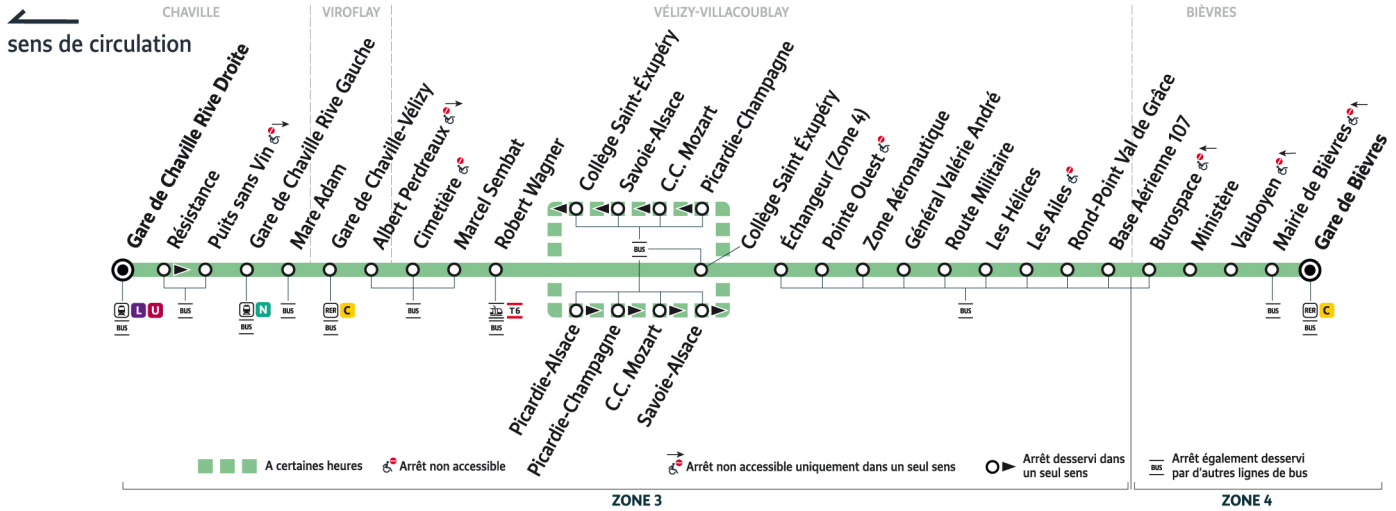

Toutefois, les aléas de circulation peuvent retarder l'heure de passage indiquée.

Faites signe au conducteur pour obtenir l'arrêt de votre bus.

6133

Direction :
Gare de Chaville Rive Droite

Horaires valables du lundi 2 septembre 2024 au vendredi 11 juillet 2025