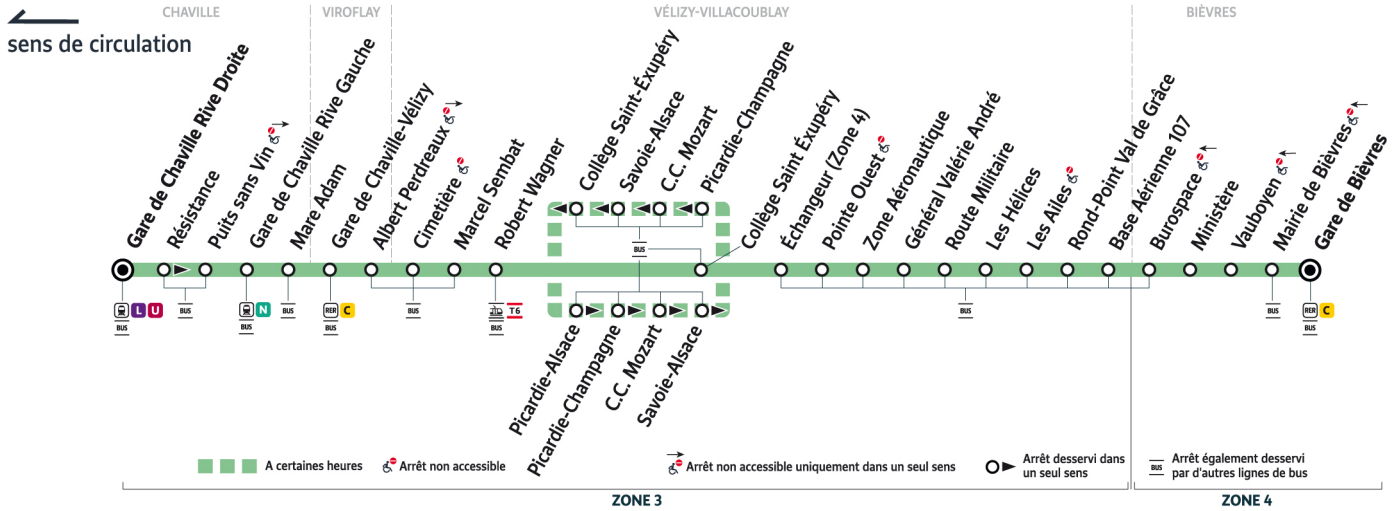

Toutefois, les aléas de circulation peuvent retarder l'heure de passage indiquée.

Faites signe au conducteur pour obtenir l'arrêt de votre bus.

6133

Direction :
Gare de Chaville Rive Droite

Horaires valables du lundi 2 septembre 2024 au vendredi 11 juillet 2025