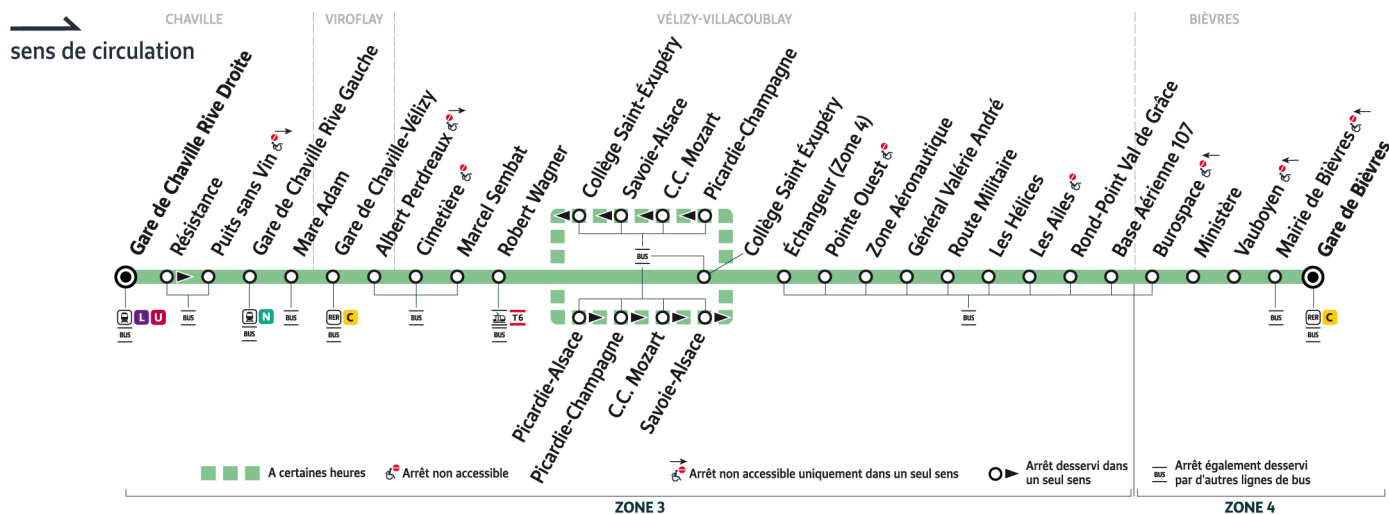

6133

Direction :
Gare de Bièvres

Horaires valables du lundi 2 septembre 2024 au vendredi 11 juillet 2025

Du lundi au vendredi

CHAVILLE	Gare de Chaville Rive Droite	6:25	6:40	6:55	7:10	7:25	7:40	7:55	8:10	8:25	8:40	8:55	9:25
	Résistance	6:26	6:41	6:56	7:11	7:26	7:41	7:56	8:11	8:26	8:41	8:56	9:26
	Puits sans Vin	6:27	6:42	6:57	7:12	7:27	7:43	7:58	8:13	8:28	8:43	8:58	9:28
	Gare de Chaville Rive Gauche	6:28	6:43	6:58	7:13	7:29	7:44	7:59	8:14	8:29	8:44	8:59	9:29
	Mare Adam	6:29	6:44	6:59	7:14	7:30	7:45	8:00	8:15	8:30	8:45	9:00	9:30
VIROFLAY	Gare de Chaville - Vélizy	6:30	6:45	7:00	7:15	7:31	7:46	8:01	8:18	8:33	8:48	9:01	9:31
VÉLIZY-VILLACOUBLAY	Albert Perdreau	6:31	6:46	7:01	7:16	7:32	7:47	8:02	8:19	8:34	8:49	9:02	9:32
VIROFLAY	Cimetière	6:32	6:47	7:02	7:17	7:33	7:48	8:03	8:20	8:35	8:50	9:03	9:33
VÉLIZY-VILLACOUBLAY	Marcel Sembat	6:34	6:49	7:04	7:19	7:36	7:51	8:06	8:23	8:38	8:53	9:05	9:35
	Robert Wagner	6:35	6:50	7:05	7:20	7:37	7:52	8:07	8:24	8:39	8:54	9:06	9:36
	Collège Saint-Exupéry	6:36	6:51	7:06	7:21	7:38	7:53	8:08	8:25	8:40	8:55	9:07	9:37
	Picardie - Alsace												
	Picardie - Champagne												
	Centre Commercial Mozart												
JOUY-EN-JOSAS	Echangeur	6:38	6:53	7:08	7:23	7:41	7:56	8:11	8:28	8:43	8:58	9:10	9:40
	VÉLIZY-VILLACOUBLAY	Pointe Ouest	6:38	6:53	7:09	7:24	7:42	7:57	8:12	8:29	8:44	8:59	9:11
VÉLIZY-VILLACOUBLAY	Zone Aéronautique	6:39	6:54	7:09	7:24	7:42	7:57	8:12	8:29	8:44	8:59	9:11	9:41
	Général Valérie André	6:39	6:54	7:10	7:25	7:43	7:58	8:13	8:30	8:45	9:00	9:12	9:42
	Route Militaire	6:40	6:55	7:10	7:25	7:43	7:58	8:13	8:30	8:45	9:00	9:12	9:42
	Les Hélices	6:40	6:55	7:11	7:26	7:44	7:59	8:14	8:31	8:46	9:01	9:13	9:43
	Les Ailes	6:42	6:57	7:12	7:27	7:45	8:00	8:15	8:32	8:47	9:02	9:14	9:44
	Rond-Point Val de Grâce	6:43	6:58	7:14	7:29	7:47	8:02	8:17	8:34	8:49	9:04	9:16	9:46
	Base Aérienne 107	6:44	6:59	7:15	7:30	7:48	8:03	8:18	8:35	8:50	9:05	9:17	9:47
BIÈVRES	Burospace	6:45	7:00	7:16	7:32	7:50	8:05	8:19	8:36	8:51	9:06	9:18	9:48
	Ministère	6:47	7:02	7:18	7:33	7:51	8:06	8:21	8:38	8:53	9:07	9:19	9:49
	Vauboyen	6:51	7:06	7:22	7:38	7:56	8:11	8:25	8:42	8:57	9:11	9:23	9:52
	Mairie de Bièvres	6:52	7:07	7:23	7:39	7:57	8:12	8:26	8:43	8:58	9:12	9:24	9:53
	Gare de Bièvres	6:53	7:08	7:24	7:40	7:58	8:13	8:27	8:44	8:59	9:13	9:25	9:54