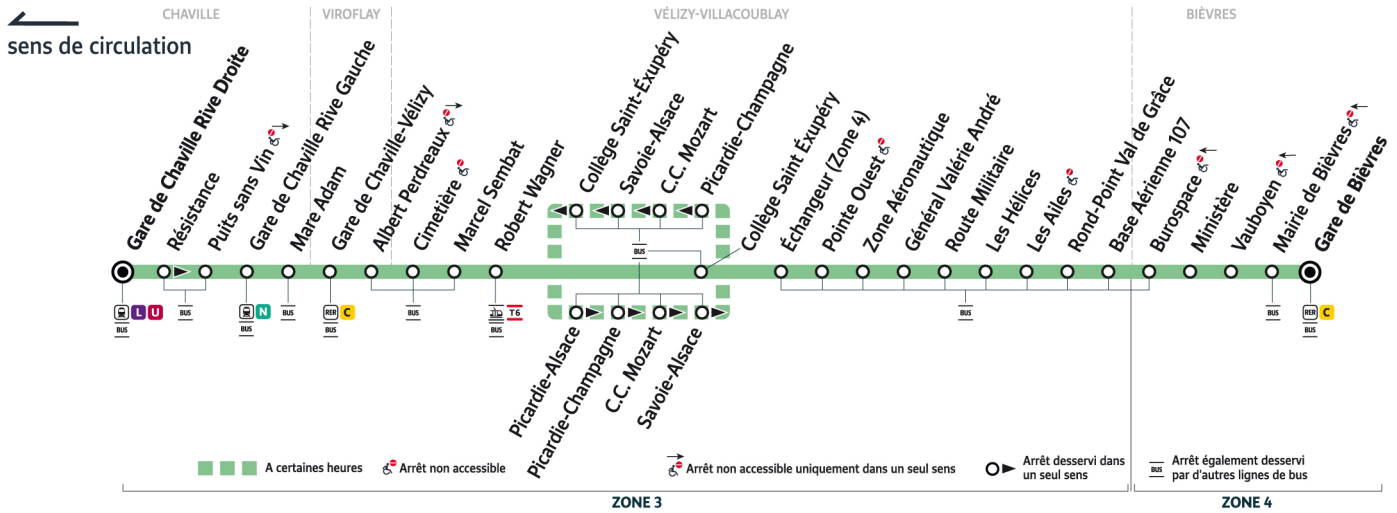

Toutefois, les aléas de circulation peuvent retarder l'heure de passage indiquée.

Faites signe au conducteur pour obtenir l'arrêt de votre bus.

6133

Direction :
Gare de Chaville Rive Droite

Horaires valables du lundi 2 septembre 2024 au vendredi 11 juillet 2025