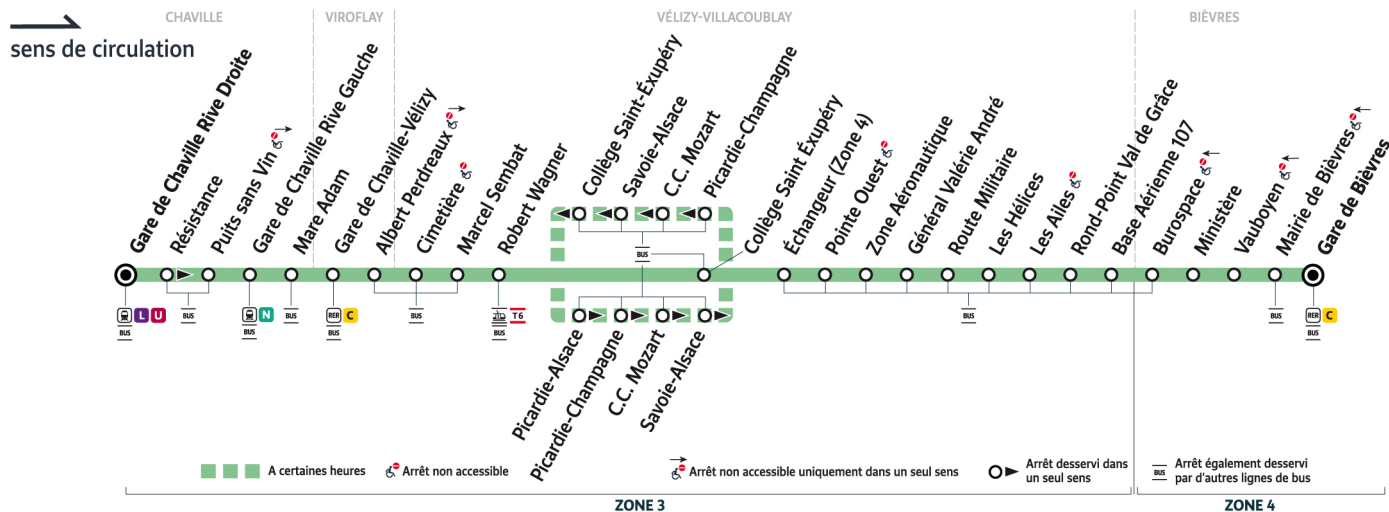

Toutefois, les aléas de circulation peuvent retarder l'heure de passage indiquée.

Faites signe au conducteur pour obtenir l'arrêt de votre bus.

6133

Direction :
Gare de Bièvres

Horaires valables du lundi 2 septembre 2024 au vendredi 11 juillet 2025