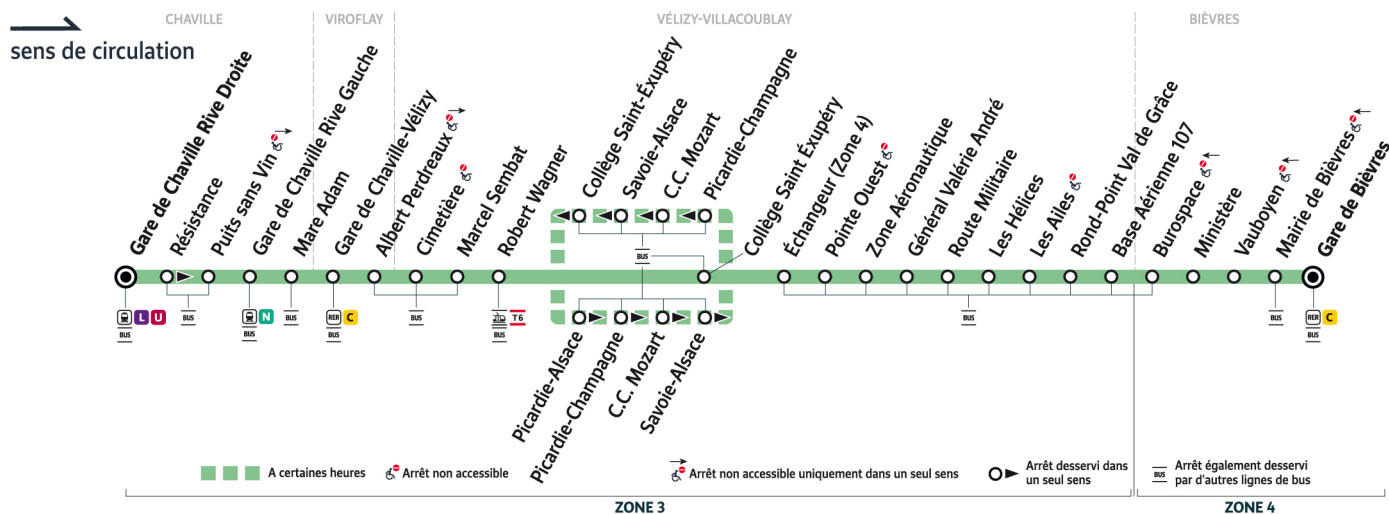

Note(s) de renvoi :

: Correspondance garantie - Attente du bus si retard du train inférieur ou égal à 5 minutes

Bon à savoir

Ces horaires sont donnés à titre indicatif et les conducteurs Keolis Vélizy Vallée de la Bièvre s'efforcent de les respecter.

Toutefois, les aléas de circulation peuvent retarder l'heure de passage indiquée.

Faites signe au conducteur pour obtenir l'arrêt de votre bus.

6133

Direction :
Gare de Bièvres

Horaires valables du lundi 2 septembre 2024 au vendredi 11 juillet 2025