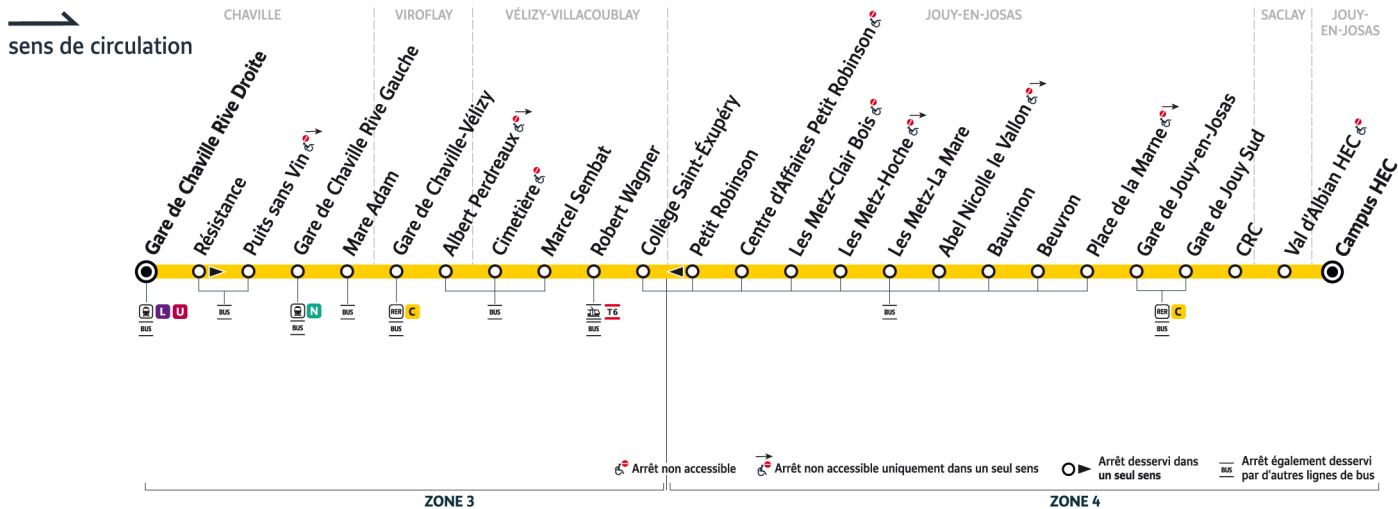

Note(s) de renvoi :

: Correspondance garantie - Attente du bus si retard du train inférieur ou égal à 5 minutes.

Bon à savoir

Ces horaires sont donnés à titre indicatif et les conducteurs Keolis Vélizy Vallée de la Bièvre s'efforcent de les respecter.

Toutefois, les aléas de circulation peuvent retarder l'heure de passage indiquée.

Faites signe au conducteur pour obtenir l'arrêt de votre bus.

6132

Direction :

Jouy-en-Josas
Campus HEC

Horaires valables du lundi 2 septembre 2024 au dimanche 13 juillet 2025