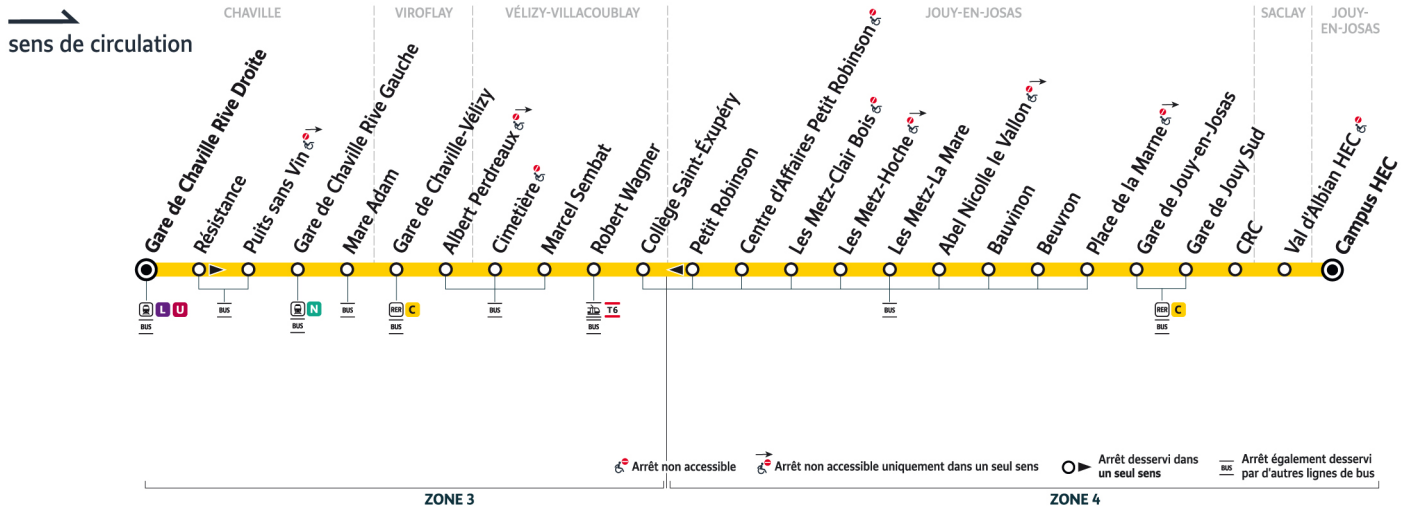

6132

Direction :
Jouy-en-Josas
Campus HEC

Horaires valables du lundi 2 septembre 2024 au dimanche 13 juillet 2025

Du lundi au vendredi

CHAVILLE	Gare de Chaville Rive Droite	17:40	17:55	18:10	18:25	18:40	18:55	19:10	19:25	19:40	20:00	20:30	21:00	21:30	22:30
	Résistance	17:41	17:56	18:11	18:26	18:41	18:56	19:11	19:26	19:41	20:01	20:31	21:01	21:31	22:31
	Puits sans Vin	17:43	17:58	18:13	18:28	18:43	18:58	19:13	19:27	19:42	20:02	20:32	21:02	21:32	22:32
	Gare de Chaville Rive Gauche	17:44	17:59	18:14	18:29	18:44	18:59	19:14	19:28	19:43	20:03	20:33	21:03	21:33	22:33
	Mare Adam	17:45	18:00	18:15	18:30	18:45	19:00	19:15	19:29	19:44	20:04	20:34	21:04	21:34	22:34
VIROFLAY	Gare de Chaville - Vélizy	17:47	18:02	18:17	18:32	18:47	19:02	19:17	19:32	19:47	20:06	20:35	21:05	21:35	22:35
VÉLIZY-VILLACOUBLAY	Albert Perdreaux	17:48	18:03	18:18	18:33	18:48	19:03	19:18	19:33	19:48	20:07	20:36	21:06	21:36	22:36
VIROFLAY	Cimetière	17:49	18:04	18:19	18:34	18:49	19:04	19:19	19:34	19:49	20:08	20:37	21:07	21:37	22:37
VÉLIZY-VILLACOUBLAY	Marcel Sembat	17:52	18:07	18:22	18:37	18:52	19:07	19:22	19:36	19:51	20:10	20:39	21:09	21:39	22:39
	Robert Wagner	17:53	18:08	18:23	18:38	18:53	19:08	19:23	19:37	19:52	20:11	20:40	21:10	21:40	22:40
	Collège Saint-Exupéry	17:55	18:10	18:25	18:40	18:55	19:10	19:24	19:38	19:53	20:12	20:41	21:11	21:41	22:41
JOUY-EN-JOSAS	Centre d'Affaires Petit Robinson	17:58	18:13	18:28	18:43	18:58	19:13	19:27	19:41	19:56	20:15	20:44	21:14	21:44	22:44
	Les Metz - Clair Bois	17:59	18:14	18:29	18:44	18:59	19:14	19:28	19:42	19:57	20:16	20:45	21:15	21:45	22:45
	Les Metz - Hoche	18:00	18:15	18:30	18:45	19:00	19:15	19:29	19:43	19:58	20:17	20:46	21:16	21:46	22:46
	Les Metz - La Mare	18:02	18:17	18:32	18:47	19:02	19:17	19:31	19:45	19:59	20:18	20:47	21:17	21:47	22:47
	Abel Nicolle le Vallon	18:03	18:18	18:33	18:48	19:03	19:18	19:32	19:46	20:01	20:20	20:48	21:18	21:48	22:48
	Bauvinon	18:05	18:20	18:35	18:50	19:05	19:20	19:34	19:48	20:02	20:21	20:50	21:20	21:50	22:50
	Beuvron	18:07	18:22	18:37	18:52	19:07	19:22	19:36	19:50	20:04	20:23	20:51	21:21	21:51	22:51
	Place de la Marne	18:07	18:22	18:37	18:52	19:07	19:22	19:36	19:50	20:04	20:23	20:51	21:21	21:51	22:51
	Gare de Jouy-en-Josas	18:08	18:23	18:38	18:53	19:08	19:23	19:37	19:51	20:05	20:24	20:52	21:22	21:52	22:52
	Gare de Jouy Sud	18:09	18:24	18:39	18:54	19:09	19:24	19:38	19:52	20:06	20:25	20:53	21:23	21:53	22:53
	CRC	18:11	18:26	18:41	18:56	19:11	19:25	19:39	19:53	20:07	20:26	20:53	21:23	21:53	22:53
SACLAY	Val d'Albian HEC	18:14	18:29	18:44	18:59	19:14	19:27	19:41	19:55	20:09	20:28	20:55	21:25	21:55	22:55
JOUY-EN-JOSAS	Campus HEC	18:15	18:30	18:45	19:00	19:15	19:27	19:41	19:56	20:10	20:28	20:55	21:25	21:55	22:55

Note(s) de renvoi :

☑ : Correspondance garantie - Attente du bus si retard du train inférieur ou égal à 5 minutes.

Bon à savoir

Ces horaires sont donnés à titre indicatif et les conducteurs Keolis Vélizy Vallée de la Bièvre s'efforcent de les respecter.

Toutefois, les aléas de circulation peuvent retarder l'heure de passage indiquée.