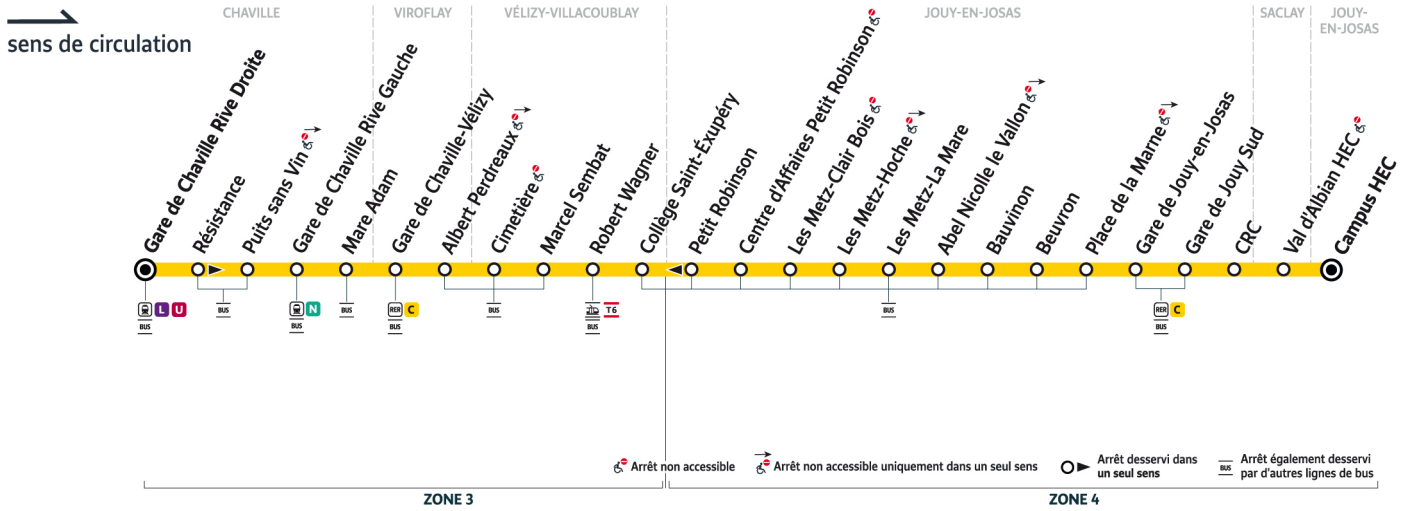

Toutefois, les aléas de circulation peuvent retarder l'heure de passage indiquée.

Faites signe au conducteur pour obtenir l'arrêt de votre bus.

6132

Direction :
Jouy-en-Josas
Campus HEC

Horaires valables du lundi 2 septembre 2024 au dimanche 13 juillet 2025