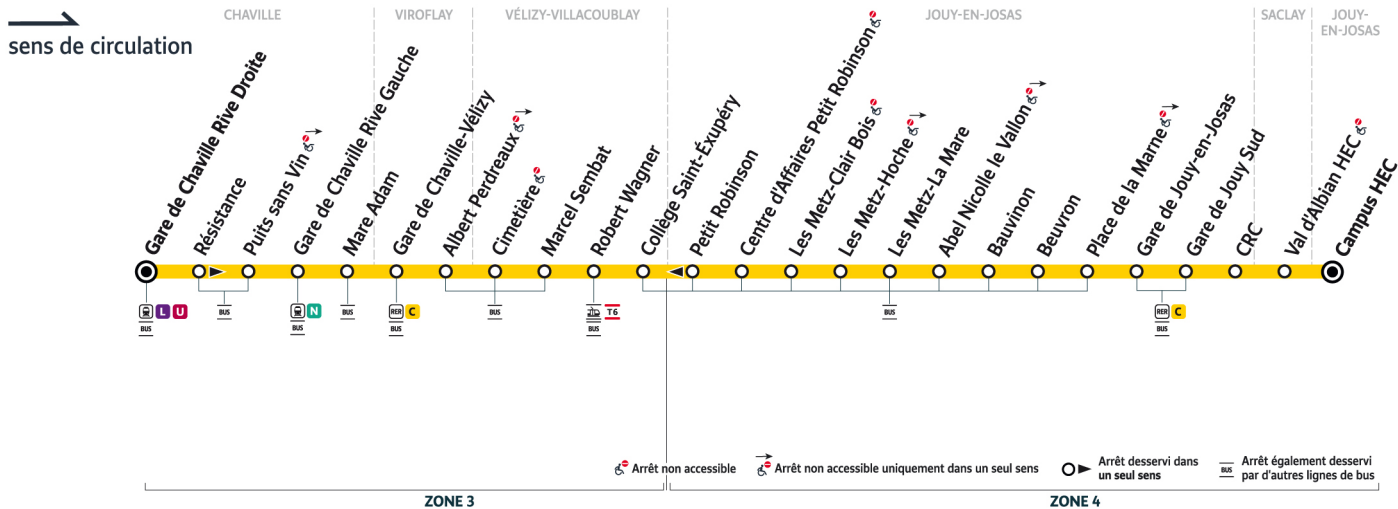

Toutefois, les aléas de circulation peuvent retarder l'heure de passage indiquée.

Faites signe au conducteur pour obtenir l'arrêt de votre bus.

6132

Direction :

Jouy-en-Josas
Campus HEC

Horaires valables du lundi 2 septembre 2024 au dimanche 13 juillet 2025