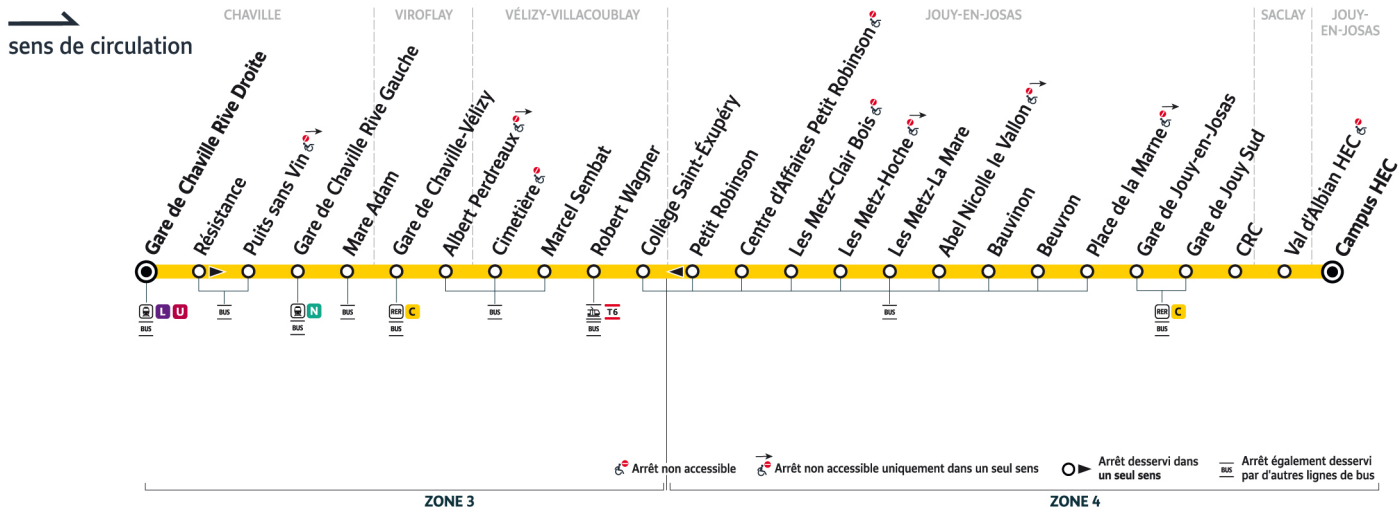

Note(s) de renvoi :

☑ : Correspondance garantie - Attente du bus si retard du train inférieur ou égal à 5 minutes.

Bon à savoir

Ces horaires sont donnés à titre indicatif et les conducteurs Keolis Vélizy Vallée de la Bièvre s'efforcent de les respecter.

Toutefois, les aléas de circulation peuvent retarder l'heure de passage indiquée.

Faites signe au conducteur pour obtenir l'arrêt de votre bus.

6132

Direction :

Jouy-en-Josas
Campus HEC

Horaires valables du lundi 2 septembre 2024 au dimanche 13 juillet 2025