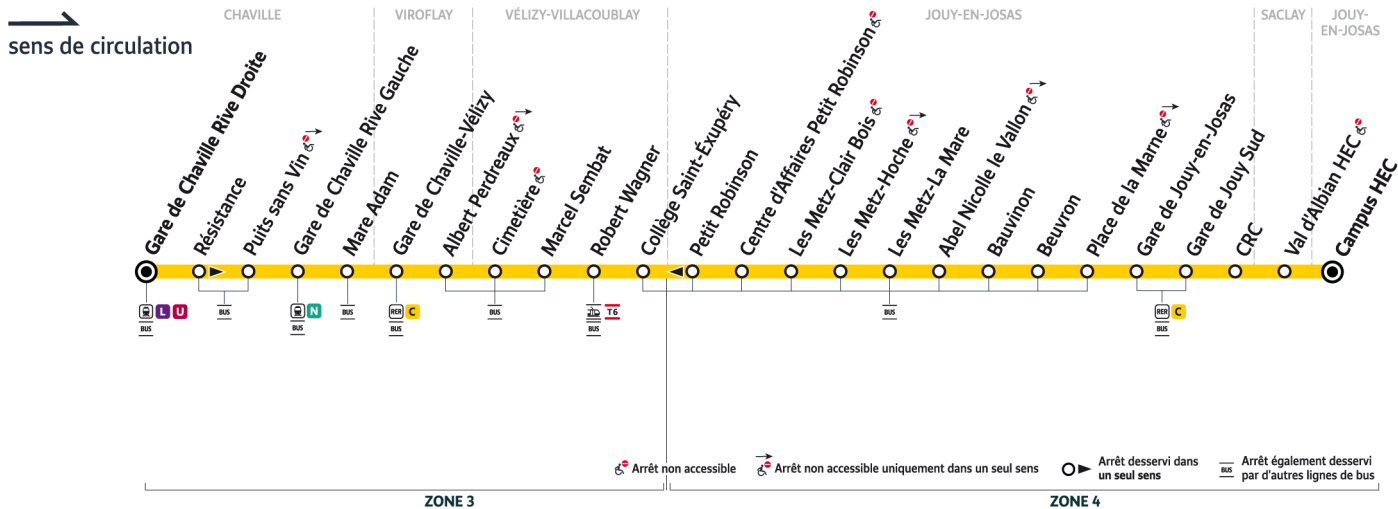

6132

Direction :

Jouy-en-Josas
Campus HEC

Horaires valables du lundi 2 septembre 2024 au dimanche 13 juillet 2025

Du lundi au vendredi

CHAVILLE	Gare de Chaville Rive Droite	6:30	6:55	7:10	7:25	7:40	7:55	8:10	8:25	8:40	8:55	9:10	9:40	10:10	10:40	11:10
	Résistance	6:31	6:56	7:11	7:26	7:41	7:56	8:11	8:26	8:41	8:56	9:11	9:41	10:11	10:41	11:11
	Puits sans Vin	6:32	6:57	7:12	7:27	7:42	7:58	8:13	8:28	8:43	8:58	9:12	9:42	10:12	10:42	11:12
	Gare de Chaville Rive Gauche	6:33	6:58	7:13	7:28	7:43	7:59	8:14	8:29	8:44	8:59	9:13	9:43	10:13	10:43	11:13
	Mare Adam	6:34	6:59	7:14	7:29	7:44	8:00	8:15	8:30	8:45	9:00	9:14	9:44	10:14	10:44	11:14
VIROFLAY	Gare de Chaville - Vélizy	6:36	7:01	7:16	7:31	7:46	8:03	8:18	8:33	8:48	9:02	9:16	9:46	10:16	10:46	11:16
VÉLIZY-VILLACOUBLAY	Albert Perdreux	6:37	7:02	7:17	7:32	7:47	8:04	8:19	8:34	8:49	9:03	9:17	9:47	10:17	10:47	11:17
VIROFLAY	Cimetière	6:37	7:02	7:17	7:33	7:48	8:05	8:20	8:35	8:50	9:04	9:18	9:48	10:18	10:48	11:18
VÉLIZY-VILLACOUBLAY	Marcel Sembat	6:39	7:04	7:19	7:36	7:51	8:08	8:23	8:38	8:53	9:07	9:21	9:51	10:21	10:51	11:21
	Robert Wagner	6:40	7:05	7:20	7:37	7:52	8:09	8:24	8:39	8:54	9:08	9:22	9:52	10:22	10:52	11:22
	Collège Saint-Exupéry	6:41	7:06	7:21	7:38	7:53	8:10	8:25	8:40	8:55	9:09	9:23	9:53	10:23	10:53	11:23
JOUY-EN-JOSAS	Centre d'Affaires Petit Robinson	6:44	7:09	7:25	7:42	7:56	8:13	8:28	8:44	8:58	9:12	9:26	9:56	10:26	10:56	11:26
	Les Metz - Clair Bois	6:45	7:10	7:26	7:43	7:58	8:15	8:30	8:46	9:00	9:13	9:27	9:57	10:27	10:57	11:27
	Les Metz - Hoche	6:46	7:11	7:27	7:44	7:58	8:15	8:30	8:46	9:00	9:14	9:28	9:58	10:28	10:58	11:28
	Les Metz - La Mare	6:48	7:13	7:29	7:46	8:00	8:17	8:32	8:48	9:02	9:16	9:30	10:00	10:30	11:00	11:30
	Abel Nicolle le Vallon	6:49	7:14	7:30	7:47	8:02	8:19	8:34	8:50	9:04	9:17	9:31	10:01	10:31	11:01	11:31
	Bauvinon	6:51	7:16	7:32	7:49	8:04	8:21	8:36	8:52	9:06	9:19	9:33	10:03	10:33	11:03	11:33
	Beuvron	6:53	7:18	7:34	7:51	8:06	8:23	8:38	8:54	9:08	9:21	9:35	10:05	10:35	11:05	11:35
	Place de la Marne	6:53	7:18	7:34	7:51	8:06	8:23	8:38	8:54	9:08	9:21	9:35	10:05	10:35	11:05	11:35
	Gare de Jouy-en-Josas	6:54	7:19	7:35	7:52	8:07	8:24	8:39	8:55	9:09	9:22	9:36	10:06	10:36	11:06	11:36
	Gare de Jouy Sud	6:55	7:20	7:36	7:53	8:08	8:25	8:40	8:56	9:10	9:23	9:37	10:07	10:37	11:07	11:37
	CRC	6:56	7:21	7:37	7:55	8:10	8:27	8:42	8:58	9:11	9:24	9:38	10:08	10:38	11:08	11:38
SACLAY	Val d'Albian HEC	6:58	7:23	7:39	7:57	8:12	8:29	8:44	9:00	9:13	9:26	9:40	10:10	10:40	11:10	11:40
JOUY-EN-JOSAS	Campus HEC	6:58	7:23	7:39	7:58	8:13	8:30	8:45	9:01	9:14	9:27	9:41	10:11	10:41	11:11	11:41

Note(s) de renvoi :

: Correspondance garantie - Attente du bus si retard du train inférieur ou égal à 5 minutes.

Bon à savoir

Ces horaires sont donnés à titre indicatif et les conducteurs Keolis Vélizy Vallée de la Bièvre s'efforcent de les respecter.

Toutefois, les aléas de circulation peuvent retarder l'heure de passage indiquée.

Faites signe au conducteur pour obtenir l'arrêt de votre bus.