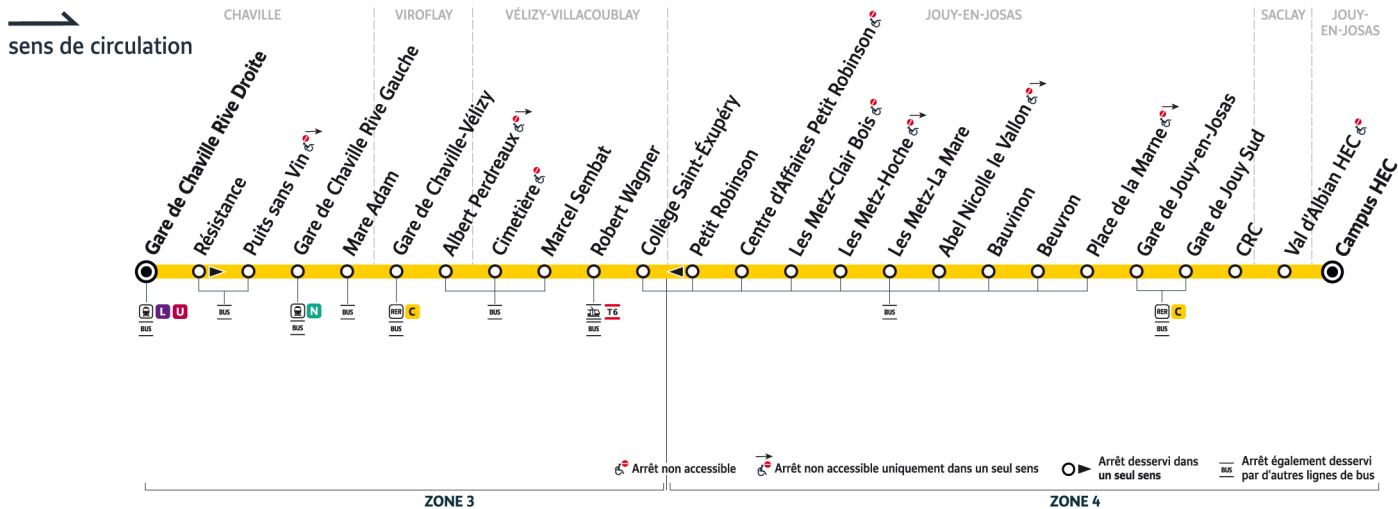

Toutefois, les aléas de circulation peuvent retarder l'heure de passage indiquée.

Faites signe au conducteur pour obtenir l'arrêt de votre bus.

6132

Direction :

**Jouy-en-Josas
Campus HEC**

Horaires valables du lundi 2 septembre 2024 au dimanche 13 juillet 2025