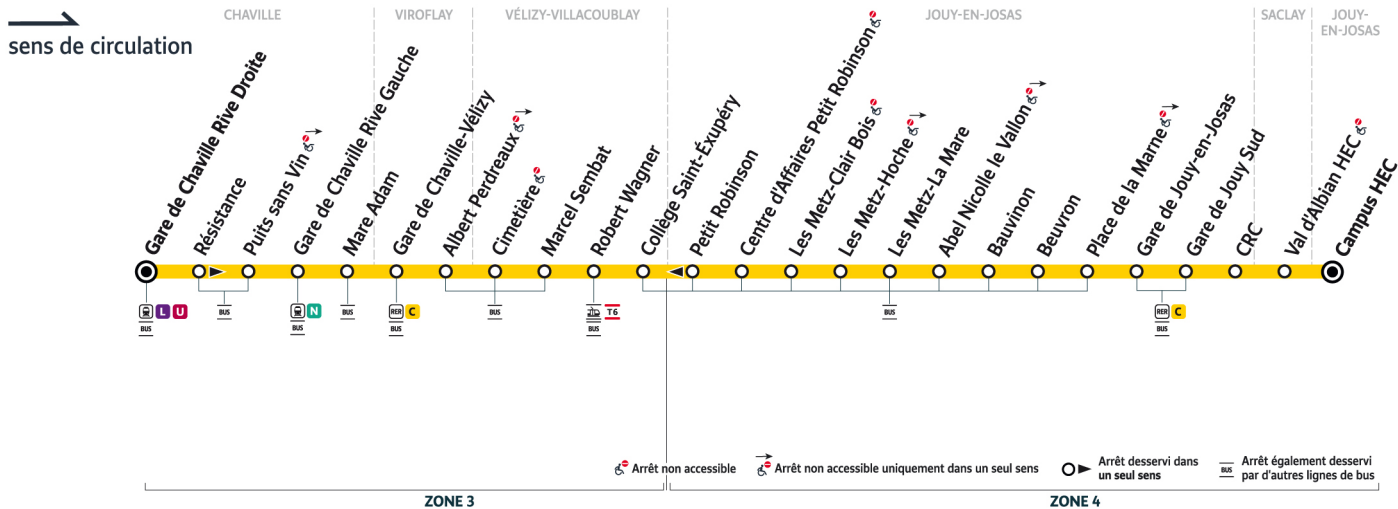

6132

Direction :

Jouy-en-Josas
Campus HEC

Horaires valables du lundi 2 septembre 2024 au dimanche 13 juillet 2025

Du lundi au vendredi en vacances scolaires

CHAVILLE	Gare de Chaville Rive Droite	6:30	6:55	7:10	7:25	7:40	7:55	8:10	8:25	8:40	8:55	9:10	9:40	10:10	10:40	11:10
	Résistance	6:31	6:56	7:11	7:26	7:41	7:56	8:11	8:26	8:41	8:56	9:11	9:41	10:11	10:41	11:11
	Puits sans Vin	6:32	6:57	7:12	7:27	7:42	7:58	8:13	8:28	8:43	8:58	9:12	9:42	10:12	10:42	11:12
	Gare de Chaville Rive Gauche	6:33	6:58	7:13	7:28	7:43	7:59	8:14	8:29	8:44	8:59	9:13	9:43	10:13	10:43	11:13
	Mare Adam	6:34	6:59	7:14	7:29	7:44	8:00	8:15	8:30	8:45	9:00	9:14	9:44	10:14	10:44	11:14
VIROFLAY	Gare de Chaville - Vélizy	6:36	7:01	7:16	7:31	7:46	8:03	8:18	8:33	8:48	9:02	9:16	9:46	10:16	10:46	11:16
VÉLIZY-VILLACOUBLAY	Albert Perdreaux	6:37	7:02	7:17	7:32	7:47	8:04	8:19	8:34	8:49	9:03	9:17	9:47	10:17	10:47	11:17
VIROFLAY	Cimetière	6:37	7:02	7:17	7:33	7:48	8:05	8:20	8:35	8:50	9:04	9:18	9:48	10:18	10:48	11:18
VÉLIZY-VILLACOUBLAY	Marcel Sembat	6:39	7:04	7:19	7:36	7:51	8:08	8:23	8:38	8:53	9:07	9:21	9:51	10:21	10:51	11:21
	Robert Wagner	6:40	7:05	7:20	7:37	7:52	8:09	8:24	8:39	8:54	9:08	9:22	9:52	10:22	10:52	11:22
	Collège Saint-Exupéry	6:41	7:06	7:21	7:38	7:53	8:10	8:25	8:40	8:55	9:09	9:23	9:53	10:23	10:53	11:23
JOUY-EN-JOSAS	Centre d'Affaires Petit Robinson	6:44	7:09	7:25	7:42	7:56	8:13	8:28	8:44	8:58	9:12	9:26	9:56	10:26	10:56	11:26
	Les Metz - Clair Bois	6:45	7:10	7:26	7:43	7:58	8:15	8:30	8:46	9:00	9:13	9:27	9:57	10:27	10:57	11:27
	Les Metz - Hoche	6:46	7:11	7:27	7:44	7:58	8:15	8:30	8:46	9:00	9:14	9:28	9:58	10:28	10:58	11:28
	Les Metz - La Mare	6:48	7:13	7:29	7:46	8:00	8:17	8:32	8:48	9:02	9:16	9:30	10:00	10:30	11:00	11:30
	Abel Nicolle le Vallon	6:49	7:14	7:30	7:47	8:02	8:19	8:34	8:50	9:04	9:17	9:31	10:01	10:31	11:01	11:31
	Bauvinon	6:51	7:16	7:32	7:49	8:04	8:21	8:36	8:52	9:06	9:19	9:33	10:03	10:33	11:03	11:33
	Beuvron	6:53	7:18	7:34	7:51	8:06	8:23	8:38	8:54	9:08	9:21	9:35	10:05	10:35	11:05	11:35
	Place de la Marne	6:53	7:18	7:34	7:51	8:06	8:23	8:38	8:54	9:08	9:21	9:35	10:05	10:35	11:05	11:35
	Gare de Jouy-en-Josas	6:54	7:19	7:35	7:52	8:07	8:24	8:39	8:55	9:09	9:22	9:36	10:06	10:36	11:06	11:36
	Gare de Jouy Sud	6:55	7:20	7:36	7:53	8:08	8:25	8:40	8:56	9:10	9:23	9:37	10:07	10:37	11:07	11:37
SACLAY	Val d'Albion HEC	6:58	7:23	7:39	7:57	8:12	8:29	8:44	9:00	9:13	9:26	9:40	10:10	10:40	11:10	11:40
JOUY-EN-JOSAS	Campus HEC	6:58	7:23	7:39	7:58	8:13	8:30	8:45	9:01	9:14	9:27	9:41	10:11	10:41	11:11	11:41

Note(s) de renvoi :

: Correspondance garantie - Attente du bus si retard du train inférieur ou égal à 5 minutes.

Bon à savoir

Ces horaires sont donnés à titre indicatif et les conducteurs Keolis Vélizy Vallée de la Bièvre s'efforcent de les respecter.

Toutefois, les aléas de circulation peuvent retarder l'heure de passage indiquée.

Faites signe au conducteur pour obtenir l'arrêt de votre bus.