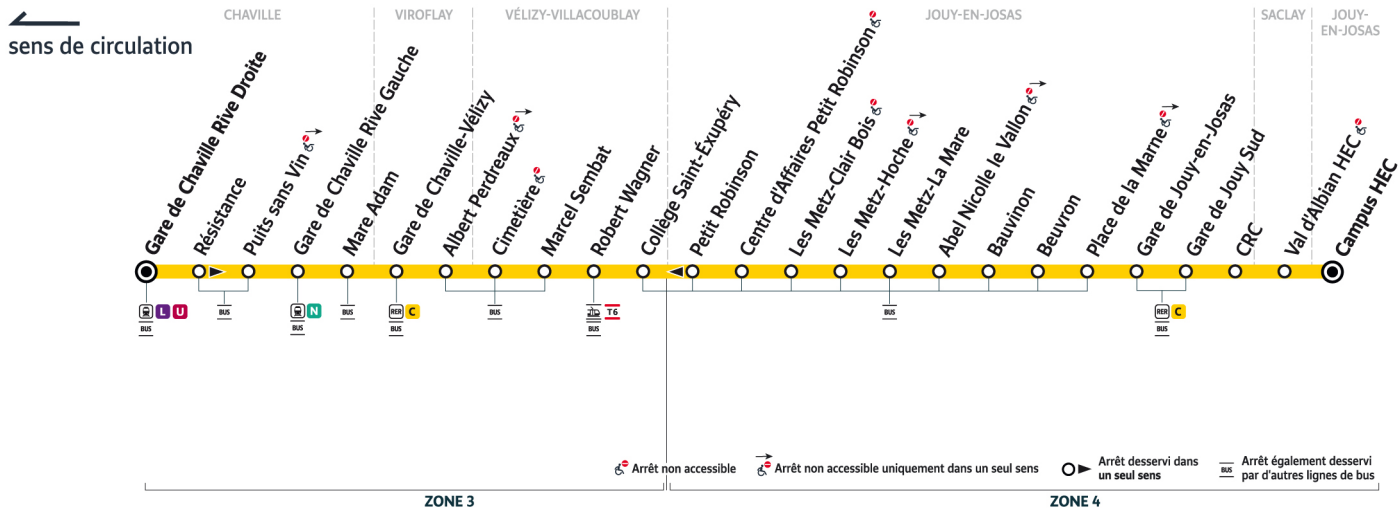

6132

Direction :
Gare de Chaville Rive Droite

Horaires valables du lundi 2 septembre 2024 au dimanche 13 juillet 2025

Du lundi au vendredi

		10:50	11:20	11:50	12:20	12:50	13:20	13:50	14:20	14:50	15:20	15:50	16:10	16:25	16:40	16:55
JOUY-EN-JOSAS	Campus HEC	10:50	11:20	11:50	12:20	12:50	13:20	13:50	14:20	14:50	15:20	15:50	16:10	16:25	16:40	16:55
SACLAY	Val d'Albion HEC	10:50	11:20	11:50	12:20	12:50	13:20	13:50	14:20	14:50	15:20	15:50	16:10	16:26	16:41	16:56
JOUY-EN-JOSAS	CRC	10:52	11:22	11:52	12:22	12:52	13:22	13:52	14:22	14:52	15:22	15:52	16:12	16:28	16:43	16:58
	Gare de Jouy Sud	10:53	11:23	11:53	12:23	12:53	13:23	13:53	14:23	14:53	15:23	15:53	16:13	16:29	16:44	16:59
	Gare de Jouy-en-Josas	10:54	11:24	11:54	12:24	12:54	13:24	13:54	14:24	14:54	15:24	15:54	16:14	16:30	16:45	17:00
	Place de la Marne	10:55	11:25	11:55	12:25	12:55	13:25	13:55	14:25	14:55	15:25	15:55	16:15	16:31	16:46	17:01
	Beuvron	10:55	11:25	11:55	12:25	12:55	13:25	13:55	14:25	14:55	15:25	15:55	16:15	16:31	16:46	17:01
	Bauvinon	10:57	11:27	11:57	12:27	12:57	13:27	13:57	14:27	14:57	15:27	15:57	16:17	16:33	16:48	17:03
	Abel Nicolle le Vallon	10:58	11:28	11:58	12:28	12:58	13:28	13:58	14:28	14:58	15:28	15:58	16:18	16:34	16:49	17:04
	Les Metz - La Mare	11:00	11:30	12:00	12:30	13:00	13:30	14:00	14:30	15:00	15:30	16:00	16:20	16:36	16:51	17:07
	Les Metz - Hoche	11:01	11:31	12:01	12:31	13:01	13:31	14:01	14:31	15:01	15:31	16:01	16:21	16:37	16:52	17:08
	Les Metz - Clair Bois	11:02	11:32	12:02	12:32	13:02	13:32	14:02	14:32	15:02	15:32	16:02	16:22	16:38	16:53	17:09
	Centre d'Affaires Petit Robinson	11:03	11:33	12:03	12:33	13:03	13:33	14:03	14:33	15:03	15:33	16:03	16:23	16:39	16:54	17:10
	Petit Robinson	11:04	11:34	12:04	12:34	13:04	13:34	14:04	14:34	15:04	15:34	16:04	16:24	16:40	16:55	17:11
VÉLIZY-VILLACOUBLAY	Collège Saint-Exupéry	11:07	11:37	12:07	12:37	13:07	13:37	14:07	14:37	15:07	15:37	16:07	16:27	16:43	16:58	17:14
	Robert Wagner	11:08	11:38	12:08	12:38	13:08	13:38	14:08	14:38	15:08	15:38	16:08	16:28	16:44	16:59	17:15
	Marcel Sembat	11:09	11:39	12:09	12:39	13:09	13:39	14:09	14:39	15:09	15:39	16:09	16:30	16:46	17:00	17:16
	Cimetière	11:11	11:41	12:11	12:41	13:11	13:41	14:11	14:41	15:11	15:41	16:11	16:32	16:48	17:03	17:19
VIROFLAY	Albert Perdreux	11:12	11:42	12:12	12:42	13:12	13:42	14:12	14:42	15:12	15:42	16:12	16:33	16:49	17:04	17:20
	Gare de Chaville - Vélizy	11:13	11:43	12:13	12:43	13:13	13:43	14:13	14:43	15:13	15:43	16:13	16:34	16:50	17:05	17:21
CHAVILLE	Mare Adam	11:15	11:45	12:15	12:45	13:15	13:45	14:15	14:45	15:15	15:45	16:15	16:37	16:52	17:07	17:23
	Gare de Chaville Rive Gauche	11:17	11:47	12:17	12:47	13:17	13:47	14:17	14:47	15:17	15:47	16:17	16:39	16:54	17:09	17:25
	Puits sans Vin	11:18	11:48	12:18	12:48	13:18	13:48	14:18	14:48	15:18	15:48	16:18	16:40	16:56	17:11	17:27
	Gare de Chaville Rive Droite	11:19	11:49	12:19	12:49	13:19	13:49	14:19	14:49	15:20	15:50	16:20	16:42	16:58	17:13	17:29

Bon à savoir

Ces horaires sont donnés à titre indicatif et les conducteurs Keolis Vélizy Vallée de la Bièvre s'efforcent de les respecter.