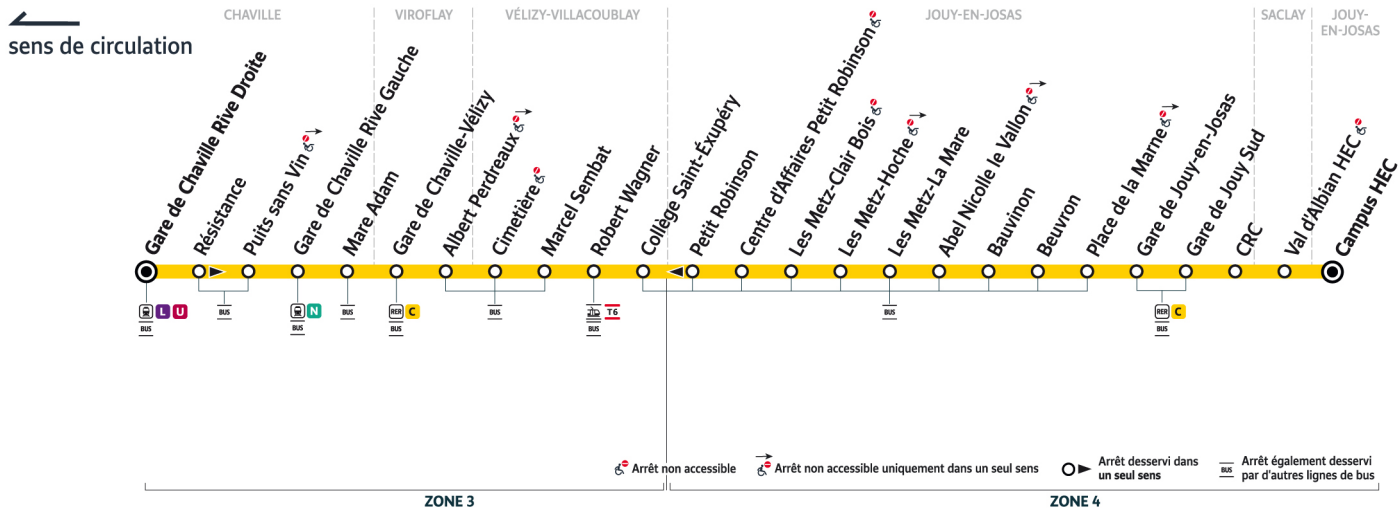

Faites signe au conducteur pour obtenir l'arrêt de votre bus.

6132

Direction :
Gare de Chaville Rive Droite

Horaires valables du lundi 2 septembre 2024 au dimanche 13 juillet 2025

Dimanche

JOUY-EN-JOSAS	Campus HEC	15:55	16:40	17:25	18:10	18:55	19:40	20:25	21:10	21:50	22:50
SACLAY	Val d'Albian HEC	15:55	16:40	17:25	18:10	18:55	19:40	20:25	21:10	21:50	22:50
JOUY-EN-JOSAS	CRC	15:57	16:42	17:27	18:12	18:57	19:42	20:27	21:12	21:52	22:52
	Gare de Jouy Sud	15:58	16:43	17:28	18:13	18:58	19:43	20:28	21:13	21:53	22:53
	Gare de Jouy-en-Josas	15:59	16:44	17:29	18:14	18:59	19:44	20:29	21:14	21:54	22:54
	Place de la Marne	16:00	16:45	17:30	18:15	19:00	19:45	20:30	21:15	21:55	22:55
	Beuvron	16:00	16:45	17:30	18:15	19:00	19:45	20:30	21:15	21:55	22:55
	Bauvinon	16:02	16:47	17:32	18:17	19:01	19:46	20:31	21:16	21:56	22:56
	Abel Nicolle le Vallon	16:03	16:48	17:33	18:18	19:03	19:48	20:32	21:17	21:57	22:57
	Les Metz - La Mare	16:05	16:50	17:35	18:20	19:04	19:49	20:34	21:19	21:59	22:59
	Les Metz - Hoche	16:06	16:51	17:36	18:21	19:05	19:50	20:35	21:20	22:00	23:00
	Les Metz - Clair Bois	16:07	16:52	17:37	18:22	19:06	19:51	20:35	21:20	22:00	23:00
	Centre d'Affaires Petit Robinson	16:08	16:53	17:38	18:23	19:07	19:52	20:36	21:21	22:01	23:01
	Petit Robinson	16:09	16:54	17:39	18:24	19:08	19:53	20:37	21:22	22:02	23:02
VÉLIZY-VILLACOUBLAY	Collège Saint-Exupéry	16:11	16:56	17:41	18:26	19:10	19:55	20:39	21:24	22:04	23:03
	Robert Wagner	16:12	16:57	17:42	18:27	19:11	19:56	20:40	21:25	22:05	23:04
	Marcel Sembat	16:13	16:58	17:43	18:28	19:12	19:57	20:41	21:26	22:06	23:05
	Cimetièrre	16:15	17:00	17:45	18:30	19:14	19:59	20:43	21:28	22:08	23:07
VIROFLAY	Albert Perdreaux	16:16	17:01	17:46	18:31	19:15	20:00	20:44	21:29	22:09	23:08
	Gare de Chaville - Vélizy	16:17	17:02	17:47	18:32	19:16	20:01	20:45	21:30	22:10	23:09
CHAVILLE	Mare Adam	16:19	17:04	17:49	18:34	19:18	20:03	20:47	21:32	22:12	23:11
	Gare de Chaville Rive Gauche	16:20	17:06	17:51	18:36	19:20	20:05	20:48	21:33	22:13	23:12
	Puits sans Vin	16:21	17:08	17:53	18:37	19:21	20:06	20:49	21:34	22:14	23:13
	Gare de Chaville Rive Droite	16:23	17:10	17:55	18:39	19:23	20:07	20:50	21:35	22:15	23:14