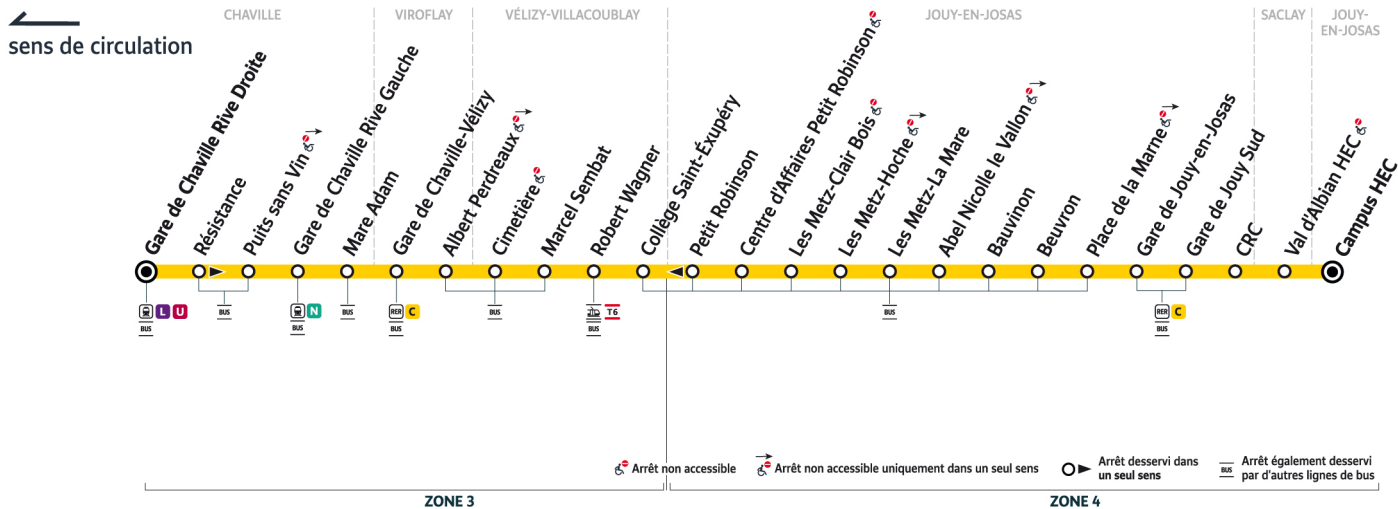

Faites signe au conducteur pour obtenir l'arrêt de votre bus.

6132

Direction :
Gare de Chaville Rive Droite

Horaires valables du lundi 2 septembre 2024 au dimanche 13 juillet 2025

		Dimanche										
JOUY-EN-JOSAS	Campus HEC	7:40	8:25	9:10	9:55	10:40	11:25	12:10	12:55	13:40	14:25	15:10
SACLAY	Val d'Albion HEC	7:40	8:25	9:10	9:55	10:41	11:26	12:10	12:55	13:40	14:25	15:10
JOUY-EN-JOSAS	CRC	7:42	8:27	9:12	9:57	10:43	11:28	12:12	12:57	13:42	14:27	15:12
	Gare de Jouy Sud	7:43	8:28	9:13	9:58	10:44	11:29	12:13	12:58	13:43	14:28	15:13
	Gare de Jouy-en-Josas	7:44	8:29	9:14	9:59	10:45	11:30	12:14	12:59	13:44	14:29	15:14
	Place de la Marne	7:45	8:30	9:15	10:00	10:46	11:31	12:15	13:00	13:45	14:30	15:15
	Beuvron	7:45	8:30	9:15	10:00	10:46	11:31	12:15	13:00	13:45	14:30	15:15
	Bauvinon	7:46	8:31	9:16	10:01	10:47	11:32	12:16	13:01	13:46	14:31	15:16
	Abel Nicolle le Vallon	7:47	8:33	9:18	10:03	10:49	11:34	12:18	13:03	13:48	14:33	15:18
	Les Metz - La Mare	7:49	8:34	9:19	10:04	10:50	11:35	12:19	13:04	13:49	14:34	15:19
	Les Metz - Hoche	7:50	8:35	9:20	10:05	10:51	11:36	12:20	13:05	13:50	14:35	15:20
	Les Metz - Clair Bois	7:50	8:36	9:21	10:06	10:52	11:37	12:21	13:06	13:51	14:36	15:21
	Centre d'Affaires Petit Robinson	7:51	8:37	9:22	10:07	10:53	11:38	12:22	13:07	13:52	14:37	15:22
	Petit Robinson	7:52	8:38	9:23	10:08	10:54	11:39	12:23	13:08	13:53	14:38	15:23
VÉLIZY-VILLACOUBLAY	Collège Saint-Exupéry	7:53	8:40	9:25	10:10	10:56	11:41	12:25	13:10	13:55	14:40	15:25
	Robert Wagner	7:54	8:41	9:26	10:11	10:57	11:42	12:26	13:11	13:56	14:41	15:26
	Marcel Sembat	7:55	8:42	9:27	10:12	10:58	11:43	12:27	13:12	13:57	14:42	15:27
	Cimetière	7:57	8:44	9:29	10:14	11:00	11:45	12:29	13:14	14:00	14:45	15:29
VIROFLAY	Albert Perdreaux	7:58	8:45	9:30	10:15	11:01	11:46	12:30	13:15	14:01	14:46	15:30
	Gare de Chaville - Vélizy	7:59	8:46	9:31	10:16	11:02	11:47	12:31	13:16	14:02	14:47	15:31
CHAVILLE	Mare Adam	8:01	8:48	9:33	10:18	11:04	11:49	12:33	13:18	14:04	14:49	15:33
	Gare de Chaville Rive Gauche	8:02	8:49	9:34	10:20	11:06	11:51	12:34	13:19	14:05	14:50	15:34
	Puits sans Vin	8:03	8:50	9:35	10:21	11:07	11:52	12:36	13:21	14:06	14:51	15:35
	Gare de Chaville Rive Droite	8:05	8:52	9:37	10:23	11:09	11:54	12:38	13:23	14:08	14:53	15:37