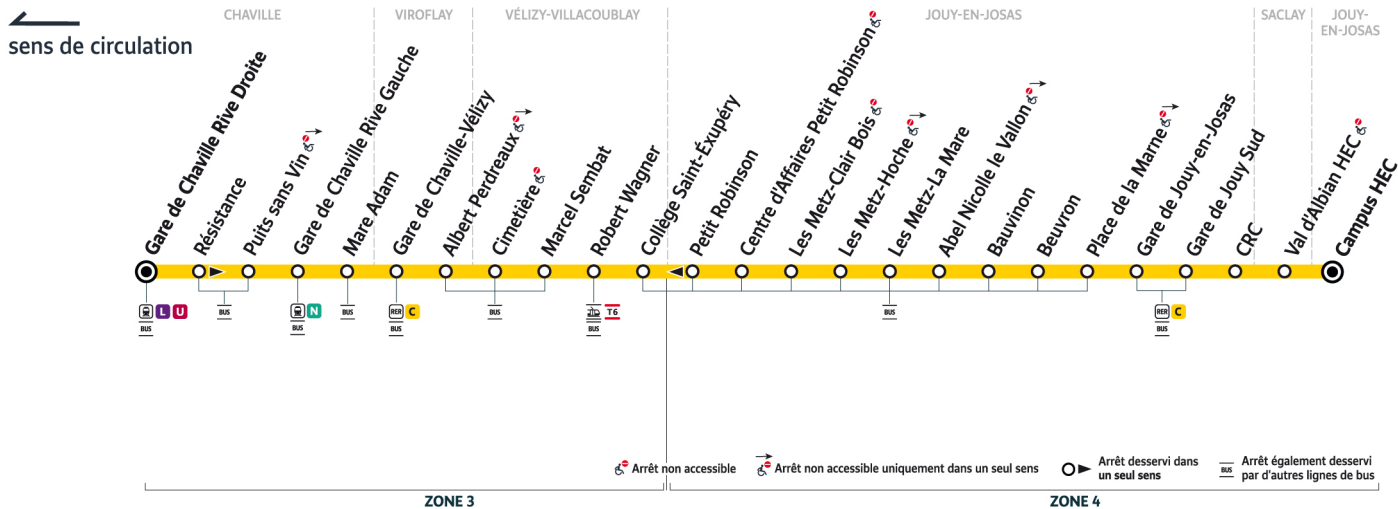

6132

Direction :
Gare de Chaville Rive Droite

Horaires valables du lundi 2 septembre 2024 au dimanche 13 juillet 2025

Du lundi au vendredi

		6:00	6:30	7:00	7:20	7:35	7:50	8:05	8:20	8:35	8:50	9:05	9:20	9:35	9:50	10:20
JOUY-EN-JOSAS	Campus HEC	6:00	6:30	7:00	7:20	7:35	7:50	8:05	8:20	8:35	8:50	9:05	9:20	9:35	9:50	10:20
SACLAY	Val d'Albion HEC	6:01	6:31	7:01	7:21	7:36	7:51	8:06	8:21	8:36	8:51	9:06	9:21	9:36	9:51	10:20
JOUY-EN-JOSAS	CRC	6:03	6:33	7:03	7:23	7:38	7:53	8:08	8:24	8:39	8:54	9:08	9:23	9:38	9:53	10:22
	Gare de Jouy Sud	6:04	6:34	7:04	7:24	7:39	7:54	8:09	8:25	8:40	8:55	9:09	9:24	9:39	9:54	10:23
	Gare de Jouy-en-Josas	6:05	6:35	7:05	7:25	7:40	7:55	8:10	8:26	8:41	8:56	9:10	9:25	9:40	9:55	10:24
	Place de la Marne	6:06	6:36	7:06	7:26	7:41	7:56	8:11	8:27	8:42	8:57	9:11	9:26	9:41	9:56	10:25
	Beuvron	6:06	6:36	7:06	7:27	7:42	7:57	8:12	8:27	8:42	8:57	9:11	9:26	9:41	9:56	10:25
	Bauvinon	6:07	6:38	7:08	7:28	7:43	7:58	8:13	8:29	8:44	8:59	9:13	9:28	9:43	9:58	10:27
	Abel Nicolle le Vallon	6:08	6:39	7:09	7:30	7:45	8:00	8:15	8:30	8:45	9:00	9:14	9:29	9:44	9:59	10:28
	Les Metz - La Mare	6:10	6:41	7:11	7:32	7:47	8:02	8:17	8:33	8:48	9:03	9:16	9:31	9:46	10:01	10:30
	Les Metz - Hoche	6:11	6:42	7:12	7:34	7:49	8:04	8:19	8:34	8:49	9:04	9:17	9:32	9:47	10:02	10:31
	Les Metz - Clair Bois	6:11	6:43	7:13	7:35	7:50	8:05	8:20	8:35	8:50	9:05	9:18	9:33	9:48	10:03	10:32
	Centre d'Affaires Petit Robinson	6:12	6:44	7:14	7:36	7:51	8:06	8:21	8:36	8:51	9:06	9:19	9:34	9:49	10:04	10:33
	Petit Robinson	6:13	6:45	7:15	7:37	7:52	8:07	8:22	8:37	8:52	9:07	9:20	9:35	9:50	10:05	10:34
VÉLIZY-VILLACOUBLAY	Collège Saint-Exupéry	6:15	6:47	7:17	7:40	7:55	8:10	8:25	8:40	8:55	9:10	9:23	9:38	9:53	10:08	10:37
	Robert Wagner	6:16	6:48	7:18	7:41	7:56	8:11	8:26	8:41	8:56	9:11	9:24	9:39	9:54	10:09	10:38
	Marcel Sembat	6:17	6:49	7:19	7:43	7:58	8:13	8:28	8:43	8:58	9:12	9:25	9:40	9:55	10:10	10:39
	Cimetière	6:19	6:51	7:21	7:46	8:01	8:16	8:31	8:46	9:01	9:14	9:27	9:42	9:57	10:12	10:41
VIROFLAY	Albert Perdreux	6:20	6:52	7:22	7:47	8:02	8:17	8:32	8:47	9:02	9:15	9:28	9:43	9:58	10:13	10:42
	Gare de Chaville - Vélizy	6:21	6:53	7:23	7:48	8:03	8:18	8:33	8:48	9:03	9:16	9:29	9:44	9:59	10:14	10:43
CHAVILLE	Mare Adam	6:23	6:55	7:25	7:52	8:07	8:22	8:36	8:51	9:06	9:19	9:32	9:47	10:02	10:16	10:45
	Gare de Chaville Rive Gauche	6:24	6:56	7:27	7:54	8:09	8:24	8:38	8:53	9:08	9:21	9:34	9:49	10:04	10:18	10:47
	Puits sans Vin	6:25	6:57	7:29	7:56	8:11	8:25	8:39	8:54	9:09	9:22	9:35	9:50	10:05	10:19	10:48
	Gare de Chaville Rive Droite	6:26	6:58	7:31	7:59	8:14	8:27	8:41	8:56	9:11	9:24	9:37	9:52	10:06	10:20	10:49