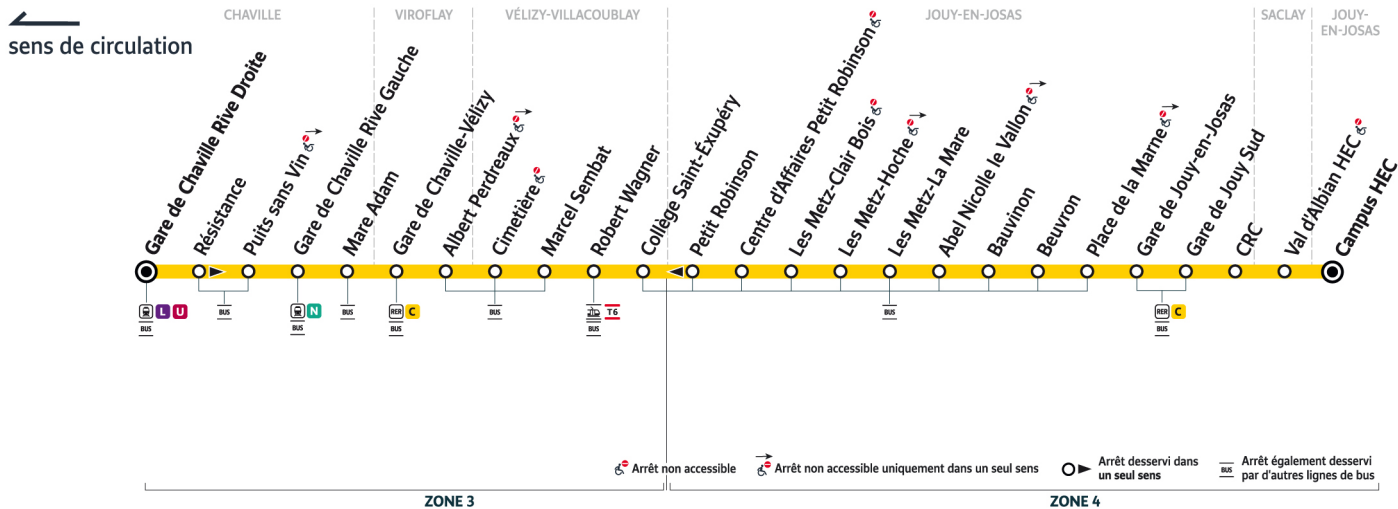

Bon à savoir

Ces horaires sont donnés à titre indicatif et les conducteurs Keolis Vélizy Vallée de la Bièvre s'efforcent de les respecter.

Toutefois, les aléas de circulation peuvent retarder l'heure de passage indiquée.

Faites signe au conducteur pour obtenir l'arrêt de votre bus.

6132

Direction :
Gare de Chaville Rive Droite

Horaires valables du lundi 2 septembre 2024 au dimanche 13 juillet 2025

Du lundi au vendredi en vacances scolaires