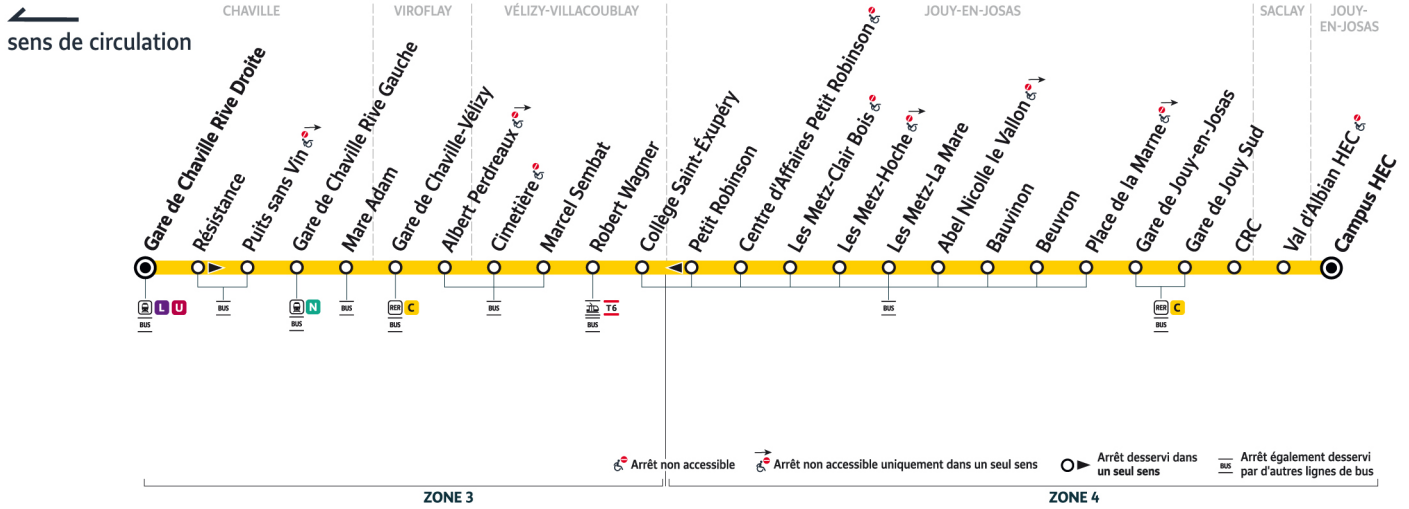

Bon à savoir

Ces horaires sont donnés à titre indicatif et les conducteurs Keolis Vélizy Vallée de la Bièvre s'efforcent de les respecter.

Toutefois, les aléas de circulation peuvent retarder l'heure de passage indiquée.

Faites signe au conducteur pour obtenir l'arrêt de votre bus.

6132

Direction :
Gare de Chaville Rive Droite

Horaires valables du lundi 2 septembre 2024 au dimanche 13 juillet 2025

Du lundi au vendredi en vacances scolaires