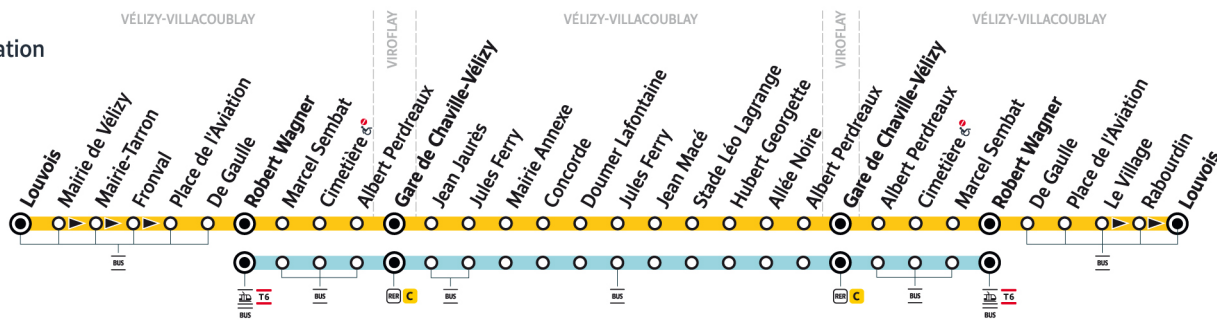

6131

Direction :
Vélizy-Villacoublay
Robert Wagner

→
sens de circulation

Itinéraire du lundi au vendredi de 9h à 16h et le samedi toute la journée, réservation préalable obligatoire sur l'Appli TàD ou tad.idfmobilites.fr ou au 09 70 80 96 63

Itinéraire de lundi au vendredi avant 8h15 et après 16h20 (hors TàD) sans réservation

○ Arrêt desservi dans un seul sens

⊖ Arrêt non accessible

— Arrêt également desservi par d'autres lignes de bus

ZONE 3