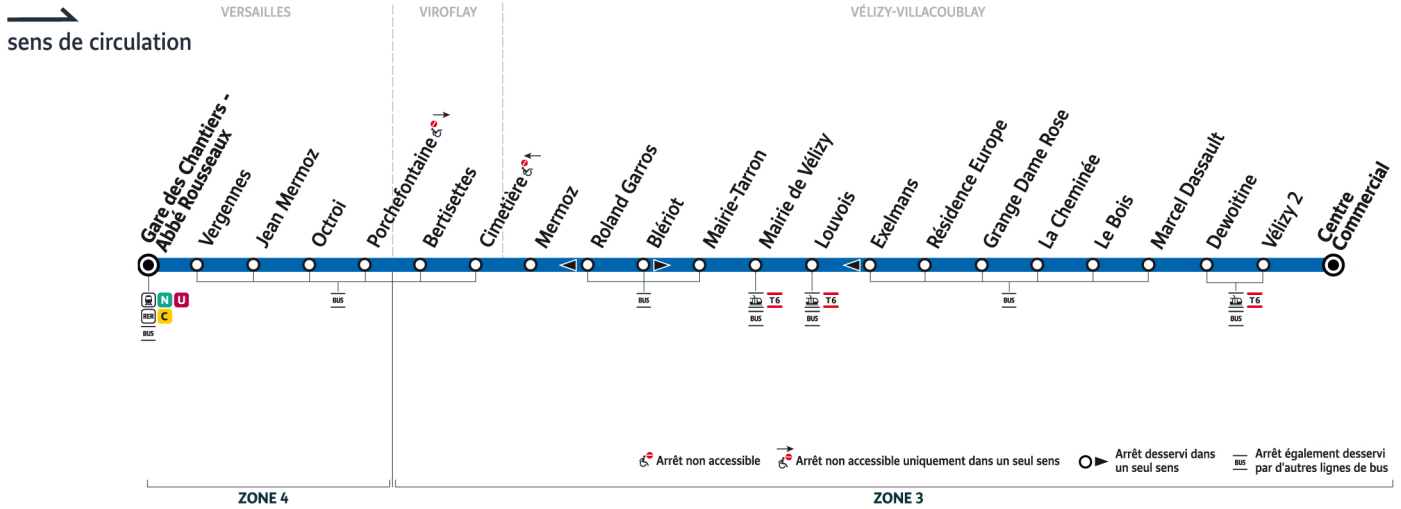

6124

Direction :
Vélizy-Villacoublay
Centre Commercial

Horaires valables du lundi 2 septembre 2024 au vendredi 11 juillet 2025

Du lundi au vendredi en vacances scolaires

VERSAILLES		6:00	6:30	6:50	7:05	7:20	7:35	7:50	8:05	8:17	8:35	8:50	9:05
	Gare de Versailles Chantiers-Abbé Rousseaux												
	Vergennes	6:02	6:32	6:52	7:07	7:22	7:37	7:52	8:07	8:19	8:37	8:52	9:07
	Jean Mermoz	6:03	6:33	6:53	7:08	7:23	7:39	7:54	8:09	8:21	8:39	8:53	9:08
	Octroi	6:04	6:34	6:54	7:09	7:25	7:41	7:56	8:11	8:23	8:41	8:56	9:11
	Porchefontaine	6:06	6:36	6:56	7:11	7:27	7:44	7:59	8:14	8:26	8:44	8:58	9:13
VIROFLAY													
	Bertissettes	6:07	6:37	6:57	7:12	7:28	7:45	8:00	8:15	8:27	8:45	8:59	9:14
	Cimetière	6:09	6:39	6:59	7:15	7:31	7:48	8:03	8:18	8:30	8:48	9:02	9:17
VÉLIZY-VILLACOUBLAY													
	Mermoz	6:12	6:42	7:02	7:18	7:34	7:51	8:06	8:22	8:34	8:52	9:05	9:20
	Blériot	6:14	6:44	7:04	7:20	7:36	7:53	8:08	8:24	8:36	8:54	9:07	9:22
	Mairie-Tarron	6:16	6:46	7:06	7:22	7:38	7:55	8:10	8:26	8:38	8:56	9:09	9:24
	Mairie de Vélizy	6:17	6:47	7:07	7:23	7:39	7:56	8:11	8:28	8:40	8:58	9:11	9:25
	Louvois	6:18	6:48	7:08	7:24	7:40	7:57	8:13	8:30	8:42	9:00	9:13	9:26
	Résidence Europe	6:20	6:50	7:10	7:26	7:42	7:59	8:15	8:32	8:44	9:02	9:15	9:28
	Grange Dame Rose	6:20	6:50	7:10	7:26	7:43	8:00	8:16	8:33	8:45	9:03	9:16	9:29
	La Cheminée	6:21	6:51	7:11	7:27	7:44	8:01	8:17	8:34	8:46	9:04	9:17	9:30
	Le Bois	6:22	6:52	7:12	7:28	7:45	8:02	8:19	8:36	8:48	9:05	9:18	9:31
	Marcel Dassault	6:23	6:53	7:14	7:30	7:47	8:04	8:20	8:37	8:49	9:07	9:20	9:33
	Dewoitine	6:24	6:54	7:15	7:31	7:48	8:05	8:22	8:39	8:51	9:08	9:21	9:34
	Vélizy 2	6:25	6:55	7:16	7:32	7:49	8:06	8:23	8:40	8:52	9:09	9:22	9:35
	Centre Commercial	6:27	6:57	7:18	7:34	7:51	8:08	8:25	8:42	8:54	9:11	9:24	9:37

Bon à savoir

Ces horaires sont donnés à titre indicatif et les conducteurs Keolis Vélizy Vallée de la Bièvre s'efforcent de les respecter.

Toutefois, les aléas de circulation peuvent retarder l'heure de passage indiquée.

Faites signe au conducteur pour obtenir l'arrêt de votre bus.