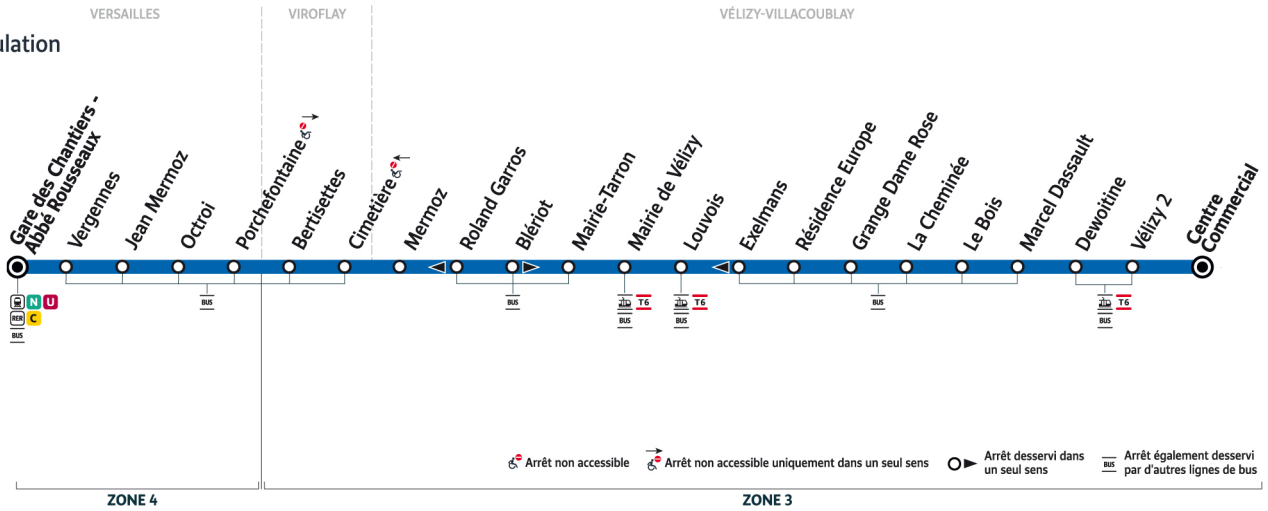

### Bon à savoir

Ces horaires sont donnés à titre indicatif et les conducteurs Keolis Vélizy Vallée de la Bièvre s'efforcent de les respecter.

Toutefois, les aléas de circulation peuvent retarder l'heure de passage indiquée.

**Faites signe au conducteur pour obtenir l'arrêt de votre bus.**

# 6124

Direction :

Gare de Versailles Chantiers - Abbé Rousseaux

← sens de circulation