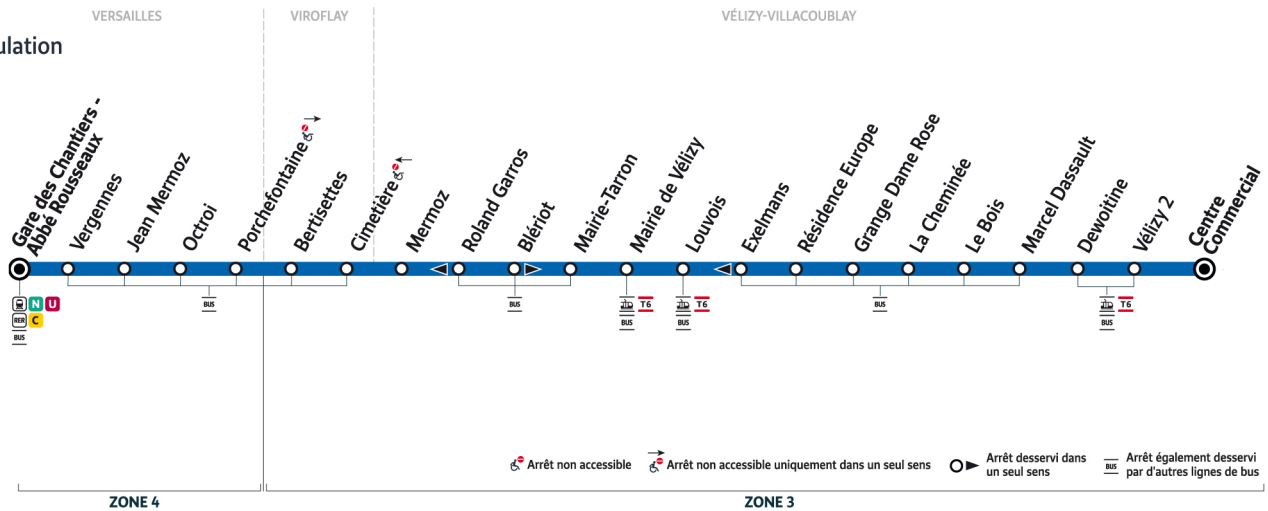

6124

Direction :

Vélizy-Villacoublay  
Centre Commercial

  
sens de circulation

## Horaires valables du lundi 2 septembre 2024 au vendredi 11 juillet 2025

Du lundi au vendredi

VERSAILLES		6:00	6:30	6:50	7:05	7:20	7:35	7:50	8:05	8:17	8:35	8:50	9:05
	Gare de Versailles Chantiers-Abbé Rousseaux												
	Vergennes	6:02	6:32	6:52	7:07	7:22	7:37	7:52	8:07	8:19	8:37	8:52	9:07
	Jean Mermoz	6:03	6:33	6:53	7:08	7:23	7:39	7:54	8:09	8:21	8:39	8:53	9:08
	Octroi	6:04	6:34	6:54	7:09	7:25	7:41	7:56	8:11	8:23	8:41	8:56	9:11
	Porchefontaine	6:06	6:36	6:56	7:11	7:27	7:44	7:59	8:14	8:26	8:44	8:58	9:13
VIROFLAY													
	Bertissettes	6:07	6:37	6:57	7:12	7:28	7:45	8:00	8:15	8:27	8:45	8:59	9:14
	Cimetière	6:09	6:39	6:59	7:15	7:31	7:48	8:03	8:18	8:30	8:48	9:02	9:17
VÉLIZY-VILLACOUBLAY													
	Mermoz	6:12	6:42	7:02	7:18	7:34	7:51	8:06	8:22	8:34	8:52	9:05	9:20
	Blériot	6:14	6:44	7:04	7:20	7:36	7:53	8:08	8:24	8:36	8:54	9:07	9:22
	Mairie-Tarron	6:16	6:46	7:06	7:22	7:38	7:55	8:10	8:26	8:38	8:56	9:09	9:24
	Mairie de Vélizy	6:17	6:47	7:07	7:23	7:39	7:56	8:11	8:28	8:40	8:58	9:11	9:25
	Louvois	6:18	6:48	7:08	7:24	7:40	7:57	8:13	8:30	8:42	9:00	9:13	9:26
	Résidence Europe	6:20	6:50	7:10	7:26	7:42	7:59	8:15	8:32	8:44	9:02	9:15	9:28
	Grange Dame Rose	6:20	6:50	7:10	7:26	7:43	8:00	8:16	8:33	8:45	9:03	9:16	9:29
	La Cheminée	6:21	6:51	7:11	7:27	7:44	8:01	8:17	8:34	8:46	9:04	9:17	9:30
	Le Bois	6:22	6:52	7:12	7:28	7:45	8:02	8:19	8:36	8:48	9:05	9:18	9:31
	Marcel Dassault	6:23	6:53	7:14	7:30	7:47	8:04	8:20	8:37	8:49	9:07	9:20	9:33
	Dewoitine	6:24	6:54	7:15	7:31	7:48	8:05	8:22	8:39	8:51	9:08	9:21	9:34
	Vélizy 2	6:25	6:55	7:16	7:32	7:49	8:06	8:23	8:40	8:52	9:09	9:22	9:35
	Centre Commercial	6:27	6:57	7:18	7:34	7:51	8:08	8:25	8:42	8:54	9:11	9:24	9:37

### Bon à savoir

Ces horaires sont donnés à titre indicatif et les conducteurs Keolis Vélizy Vallée de la Bièvre s'efforcent de les respecter.

Toutefois, les aléas de circulation peuvent retarder l'heure de passage indiquée.