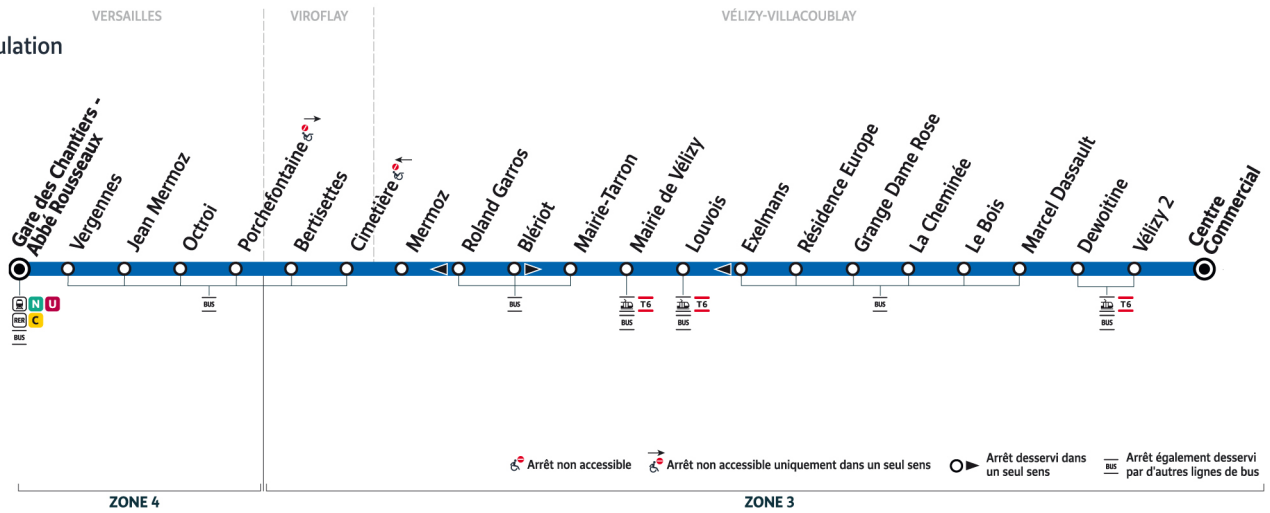

**Faites signe au conducteur pour obtenir l'arrêt de votre bus.**

6124

Direction :

Gare de Versailles Chantiers - Abbé Rousseaux

sens de circulation

## Horaires valables du lundi 2 septembre 2024 au vendredi 11 juillet 2025

Du lundi au vendredi

		17:35	17:50	18:05	18:20	18:35	18:50	19:05	19:35	20:05	20:35
VÉLIZY-VILLACOUBLAY	Centre Commercial	17:35	17:50	18:05	18:20	18:35	18:50	19:05	19:35	20:05	20:35
	Vélizy 2	17:38	17:53	18:08	18:23	18:38	18:53	19:08	19:38	20:08	20:38
	Dewoitine	17:39	17:54	18:09	18:24	18:39	18:54	19:09	19:39	20:09	20:39
	Marcel Dassault	17:40	17:55	18:10	18:25	18:40	18:55	19:10	19:40	20:10	20:40
	Le Bois	17:41	17:56	18:11	18:26	18:41	18:56	19:11	19:41	20:10	20:40
	La Cheminée	17:42	17:57	18:12	18:27	18:42	18:57	19:12	19:42	20:11	20:41
	Grange Dame Rose	17:43	17:58	18:13	18:28	18:43	18:58	19:13	19:43	20:12	20:42
	Résidence Europe	17:44	17:59	18:14	18:29	18:44	18:59	19:14	19:44	20:12	20:42
	Exelmans	17:44	17:59	18:14	18:29	18:44	18:59	19:14	19:44	20:13	20:43
	Louvois	17:46	18:01	18:16	18:31	18:46	19:01	19:16	19:46	20:14	20:44
	Mairie de Vélizy	17:47	18:02	18:17	18:32	18:47	19:02	19:17	19:47	20:15	20:45
	Mairie-Tarron	17:48	18:03	18:18	18:33	18:48	19:03	19:18	19:48	20:16	20:46
	Roland Garros	17:51	18:06	18:21	18:36	18:51	19:04	19:19	19:49	20:17	20:47
	Mermoz	17:52	18:07	18:22	18:37	18:52	19:05	19:20	19:50	20:18	20:48
VIROFLAY	Cimetière	17:54	18:09	18:24	18:39	18:54	19:07	19:22	19:52	20:21	20:51
	Bertisettes	17:56	18:11	18:26	18:41	18:56	19:09	19:24	19:54	20:23	20:53
VERSAILLES	Porchefontaine	17:58	18:13	18:28	18:43	18:58	19:10	19:25	19:55	20:24	20:54
	Octroi	18:01	18:16	18:31	18:46	19:01	19:13	19:28	19:57	20:26	20:56
	Jean Mermoz	18:04	18:19	18:34	18:49	19:04	19:16	19:31	19:59	20:28	20:58
	Vergennes	18:05	18:20	18:35	18:50	19:05	19:18	19:33	20:01	20:30	21:00
	Gare de Versailles Chantiers-Abbé Rousseaux	18:09	18:24	18:39	18:54	19:09	19:21	19:36	20:03	20:32	21:02

### Note(s) de renvoi :

: Circule le mercredi en période scolaire