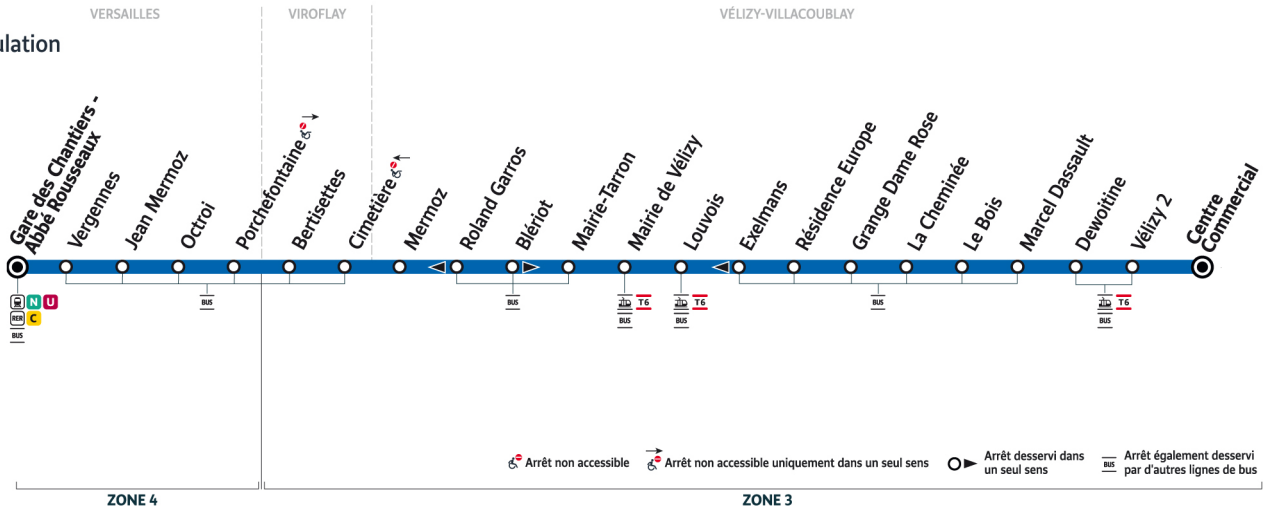

# 6124

Direction :

Gare de Versailles Chantiers - Abbé Rousseaux

← sens de circulation