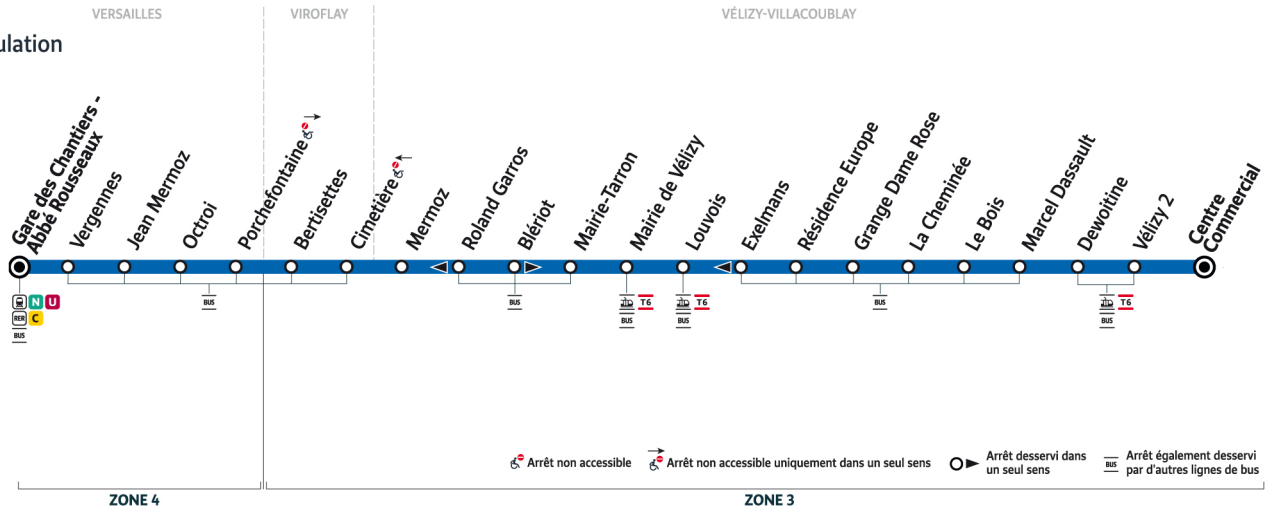

### Note(s) de renvoi :

: Circule le mercredi en période scolaire

### Bon à savoir

Ces horaires sont donnés à titre indicatif et les conducteurs Keolis Vélizy Vallée de la Bièvre s'efforcent de les respecter.

Toutefois, les aléas de circulation peuvent retarder l'heure de passage indiquée.

# 6124

Direction :

Gare de Versailles Chantiers - Abbé Rousseaux

← sens de circulation