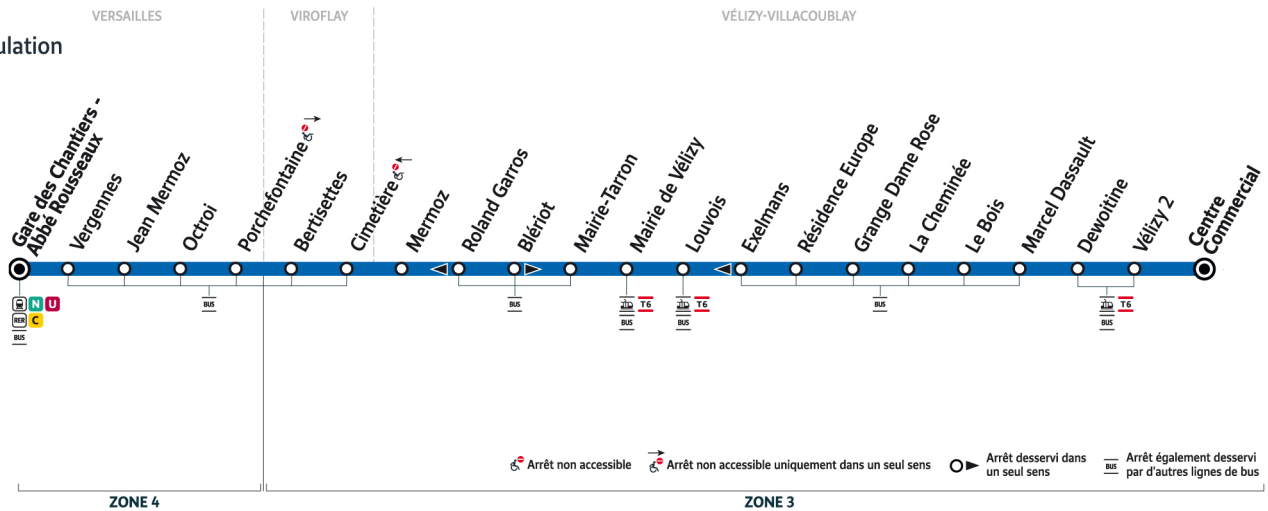

### Note(s) de renvoi :

: Circule le mercredi en période scolaire

**Faites signe au conducteur pour obtenir l'arrêt de votre bus.**

6124

Direction :

Gare de Versailles Chantiers - Abbé Rousseaux

sens de circulation

## Horaires valables du lundi 2 septembre 2024 au vendredi 11 juillet 2025

Du lundi au vendredi en vacances scolaires

		6:30	6:55	7:20	7:35	8:05	8:20	8:35	8:50	9:05	9:35	10:15
VÉLIZY-VILLACOUBLAY	Centre Commercial	6:30	6:55	7:20	7:35	8:05	8:20	8:35	8:50	9:05	9:35	10:15
	Vélizy 2	6:32	6:58	7:23	7:38	8:08	8:23	8:38	8:53	9:08	9:38	10:18
	Dewoitine	6:33	6:59	7:24	7:39	8:09	8:24	8:39	8:54	9:09	9:39	10:19
	Marcel Dassault	6:34	7:00	7:25	7:40	8:10	8:25	8:40	8:55	9:10	9:40	10:20
	Le Bois	6:34	7:00	7:25	7:40	8:10	8:25	8:41	8:56	9:11	9:40	10:20
	La Cheminée	6:35	7:01	7:26	7:41	8:11	8:26	8:42	8:57	9:12	9:41	10:21
	Grange Dame Rose	6:36	7:02	7:27	7:42	8:12	8:27	8:43	8:58	9:13	9:42	10:22
	Résidence Europe	6:37	7:03	7:28	7:43	8:13	8:28	8:44	8:59	9:14	9:43	10:22
	Exelmans	6:37	7:04	7:29	7:43	8:13	8:28	8:44	8:59	9:14	9:43	10:23
	Louvois	6:39	7:06	7:31	7:45	8:15	8:30	8:46	9:01	9:16	9:45	10:24
	Mairie de Vélizy	6:40	7:07	7:32	7:46	8:16	8:31	8:47	9:02	9:17	9:46	10:25
	Mairie-Tarron	6:41	7:08	7:33	7:47	8:17	8:32	8:48	9:03	9:18	9:47	10:26
	Roland Garros	6:42	7:10	7:36	7:50	8:20	8:35	8:51	9:05	9:20	9:49	10:28
	Mermoz	6:43	7:11	7:37	7:51	8:21	8:36	8:52	9:06	9:21	9:50	10:29
VIROFLAY	Cimetière	6:45	7:13	7:40	7:54	8:24	8:39	8:55	9:09	9:24	9:52	10:31
	Bertissettes	6:47	7:15	7:42	7:56	8:26	8:41	8:57	9:11	9:26	9:54	10:33
VERSAILLES	Porchefontaine	6:48	7:16	7:43	7:57	8:28	8:43	8:59	9:12	9:27	9:55	10:34
	Octroi	6:51	7:19	7:46	8:00	8:31	8:46	9:02	9:15	9:30	9:58	10:37
	Jean Mermoz	6:53	7:22	7:49	8:03	8:34	8:49	9:05	9:17	9:32	10:00	10:39
	Vergennes	6:54	7:24	7:51	8:05	8:36	8:51	9:07	9:18	9:33	10:01	10:40
	Gare de Versailles Chantiers-Abbé Rousseaux	6:57	7:27	7:54	8:08	8:40	8:55	9:11	9:21	9:36	10:04	10:43