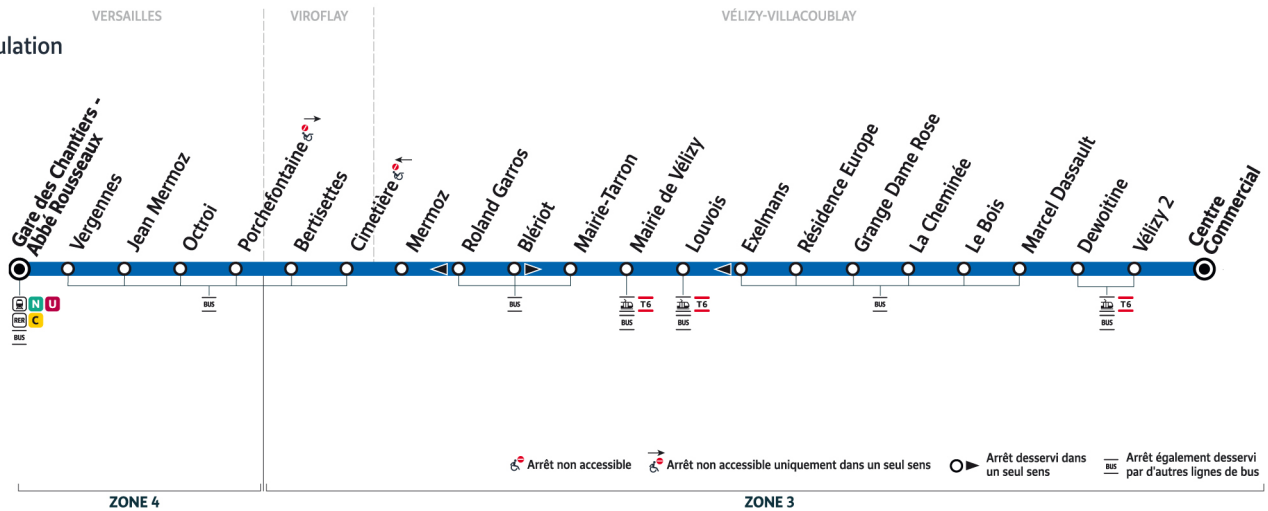

**Faites signe au conducteur pour obtenir l'arrêt de votre bus.**

6124

Direction :

Vélizy-Villacoublay  
Centre Commercial

  
sens de circulation