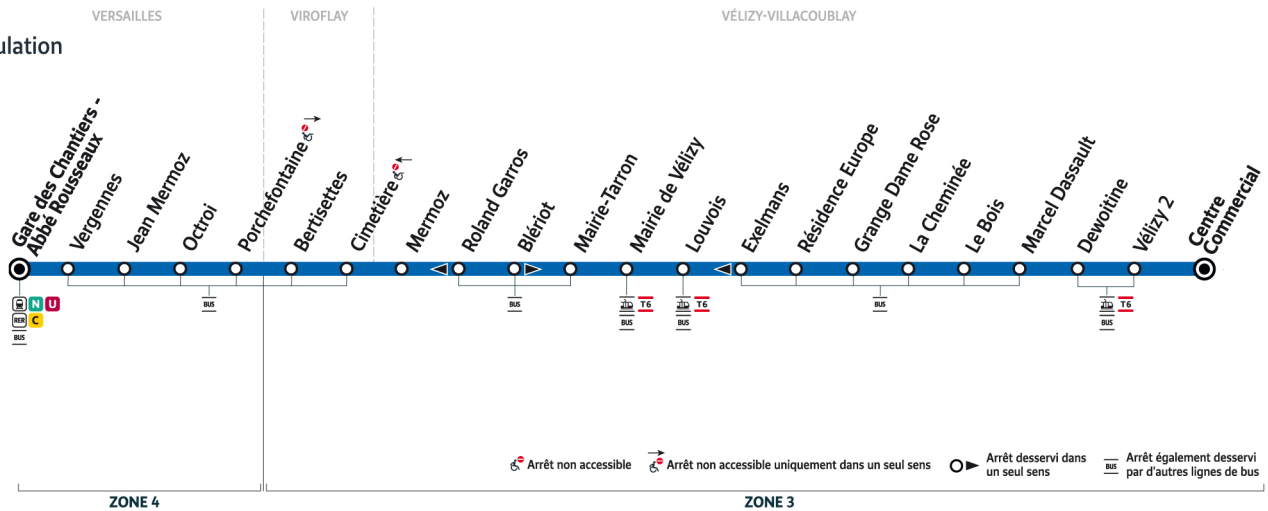

### Bon à savoir

Ces horaires sont donnés à titre indicatif et les conducteurs Keolis Vélizy Vallée de la Bièvre s'efforcent de les respecter.

Toutefois, les aléas de circulation peuvent retarder l'heure de passage indiquée.

**Faites signe au conducteur pour obtenir l'arrêt de votre bus.**

6124

Direction :

Vélizy-Villacoublay  
Centre Commercial

  
sens de circulation