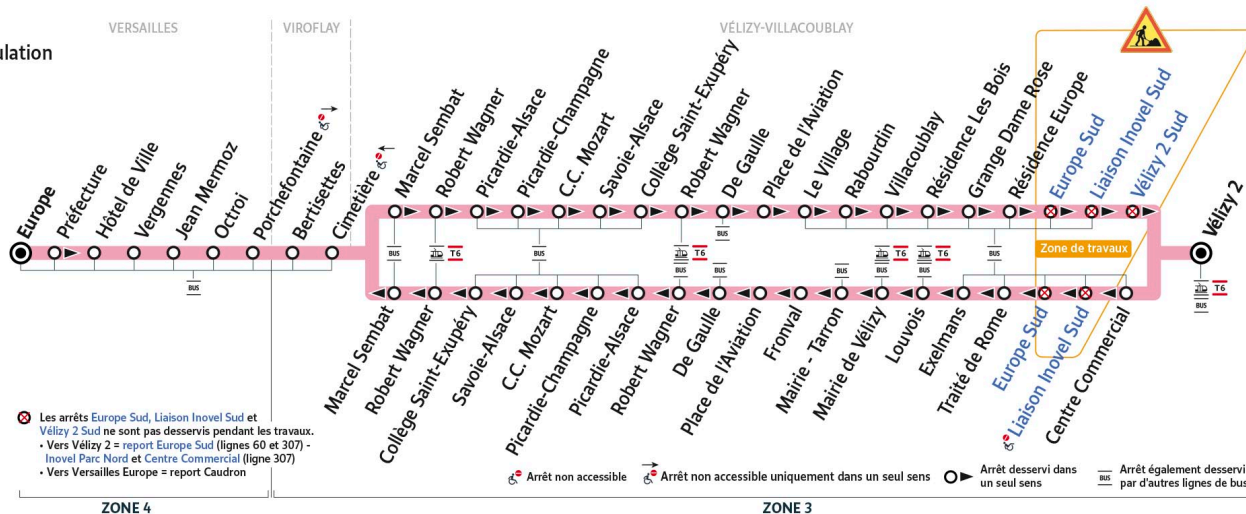

Note(s) de renvoi :

 : Circule uniquement en période scolaire

ⓘ Bon à savoir

Ces horaires sont donnés à titre indicatif et les conducteurs Keolis Vélizy Vallée de la Bièvre s'efforcent de les respecter.

Toutefois, les aléas de circulation peuvent retarder l'heure de passage indiquée.

Faites signe au conducteur pour obtenir l'arrêt de votre bus.

6123

Direction :
**Versailles
Europe**

←
sens de circulation

Horaires valables du lundi 2 septembre 2024 au dimanche 13 juillet 2025

Du lundi au vendredi