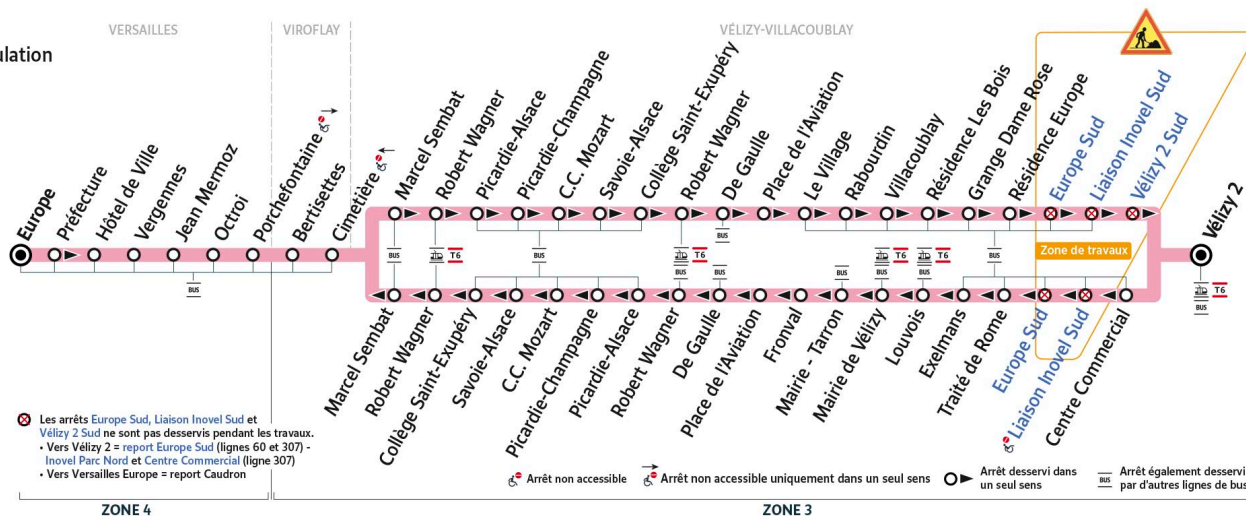

Faites signe au conducteur pour obtenir l'arrêt de votre bus.

6123

Direction :
**Versailles
Europe**

←
sens de circulation

Horaires valables du lundi 2 septembre 2024 au dimanche 13 juillet 2025

Samedi

VÉLIZY-VILLACOUBLAY	Vélizy 2	12:00	12:30	13:00	13:30	14:00	14:30	15:00	15:30	16:00	16:30	17:00
Centre Commercial		12:02	12:32	13:02	13:32	14:02	14:32	15:02	15:32	16:02	16:32	17:02
Caudron		12:04	12:34	13:04	13:34	14:04	14:34	15:04	15:34	16:04	16:34	17:04
Traité de Rome		12:06	12:36	13:06	13:36	14:06	14:36	15:06	15:37	16:07	16:37	17:07
Exelmans		12:07	12:37	13:07	13:37	14:07	14:37	15:07	15:38	16:08	16:38	17:08
Louvois		12:08	12:38	13:08	13:38	14:08	14:38	15:08	15:39	16:09	16:39	17:09
Mairie de Vélizy		12:09	12:39	13:09	13:39	14:09	14:39	15:09	15:40	16:10	16:40	17:10
Mairie-Tarron		12:10	12:40	13:10	13:40	14:10	14:40	15:10	15:41	16:11	16:41	17:11
Fronval		12:10	12:40	13:10	13:40	14:10	14:40	15:10	15:41	16:11	16:41	17:11
Place de l'Aviation		12:12	12:42	13:12	13:42	14:12	14:42	15:12	15:43	16:13	16:43	17:13
De Gaulle		12:13	12:43	13:13	13:43	14:13	14:43	15:13	15:44	16:14	16:44	17:14
Robert Wagner		12:14	12:44	13:14	13:44	14:14	14:44	15:14	15:45	16:15	16:45	17:15
Picardie - Alsace		12:15	12:45	13:15	13:45	14:15	14:45	15:15	15:46	16:16	16:46	17:16
Picardie - Champagne		12:16	12:46	13:16	13:46	14:16	14:46	15:16	15:47	16:17	16:47	17:17
Centre Commercial Mozart		12:18	12:48	13:18	13:48	14:18	14:48	15:18	15:49	16:19	16:49	17:19
Savoie - Alsace		12:19	12:49	13:19	13:49	14:19	14:49	15:19	15:50	16:20	16:50	17:20
Collège Saint-Exupéry		12:20	12:50	13:20	13:50	14:20	14:50	15:20	15:51	16:21	16:52	17:22
Robert Wagner		12:22	12:51	13:21	13:51	14:21	14:51	15:21	15:52	16:22	16:54	17:24
Marcel Sembat		12:23	12:52	13:22	13:52	14:22	14:52	15:23	15:54	16:24	16:56	17:26
VIROFLAY	Cimetière	12:25	12:54	13:24	13:54	14:24	14:54	15:25	15:56	16:26	16:58	17:28
	Bertisettes	12:28	12:57	13:27	13:57	14:27	14:57	15:28	15:59	16:29	17:00	17:30
VERSAILLES	Porchefontaine	12:29	12:58	13:28	13:58	14:28	14:58	15:29	16:00	16:30	17:01	17:31
	Octroi	12:32	13:01	13:31	14:01	14:31	15:01	15:32	16:03	16:33	17:03	17:33
	Jean Mermoz	12:34	13:03	13:33	14:03	14:33	15:03	15:34	16:05	16:35	17:05	17:35
	Vergennes	12:36	13:05	13:35	14:05	14:35	15:05	15:36	16:07	16:37	17:07	17:37
	Hôtel de Ville	12:37	13:06	13:36	14:06	14:36	15:06	15:37	16:08	16:38	17:08	17:38
	Europe	12:40	13:09	13:39	14:09	14:39	15:09	15:40	16:11	16:41	17:11	17:41