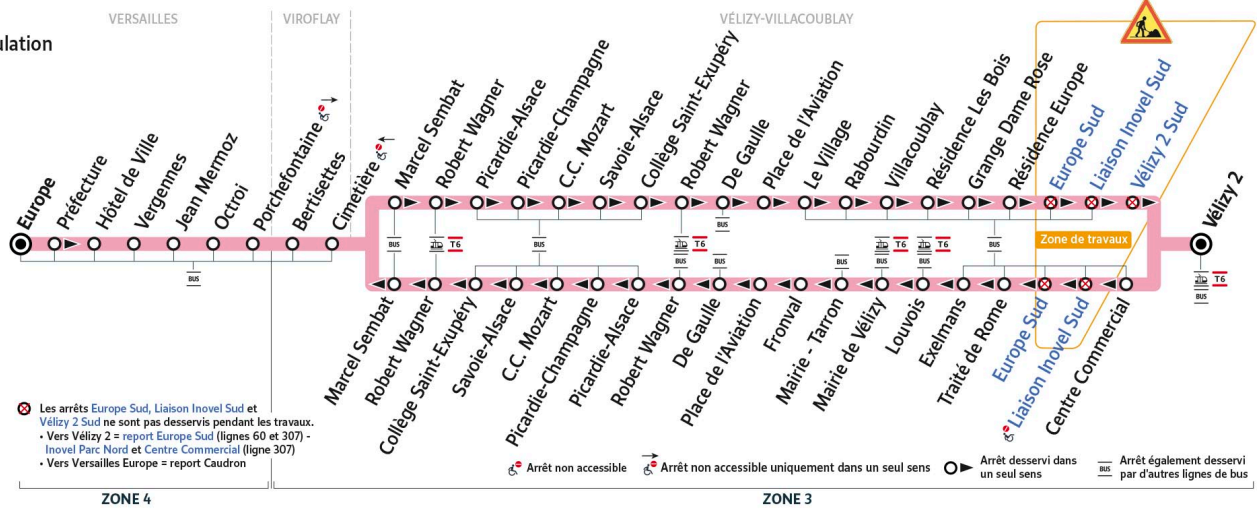

Faites signe au conducteur pour obtenir l'arrêt de votre bus.

6123

Direction :
**Versailles
Europe**

←
sens de circulation

Horaires valables du lundi 2 septembre 2024 au dimanche 13 juillet 2025

		Samedi										
VÉLIZY-VILLACOUBLAY	Vélizy 2	17:30	18:00	18:30	19:00	19:30	20:00	21:00	22:00	23:00	0:00	
	Centre Commercial	17:32	18:02	18:32	19:02	19:32	20:02	21:02	22:02	23:02	0:02	
	Caudron	17:34	18:04	18:34	19:04	19:34	20:04	21:04	22:04	23:04	0:04	
	Traité de Rome	17:37	18:07	18:37	19:07	19:37	20:06	21:06	22:06	23:06	0:06	
	Exelmans	17:38	18:08	18:38	19:08	19:38	20:07	21:07	22:07	23:07	0:07	
	Louvois	17:39	18:09	18:38	19:08	19:38	20:08	21:08	22:08	23:07	0:07	
	Mairie de Vélizy	17:40	18:10	18:39	19:09	19:39	20:09	21:09	22:09	23:08	0:08	
	Mairie-Tarron	17:41	18:11	18:40	19:10	19:40	20:10	21:10	22:10	23:09	0:09	
	Fronval	17:41	18:11	18:40	19:10	19:40	20:10	21:10	22:10	23:09	0:09	
	Place de l'Aviation	17:43	18:13	18:42	19:12	19:42	20:12	21:12	22:12	23:11	0:11	
	De Gaulle	17:44	18:14	18:43	19:13	19:43	20:13	21:13	22:13	23:12	0:12	
	Robert Wagner	17:45	18:15	18:44	19:14	19:44	20:14	21:14	22:14	23:13	0:13	
	Picardie - Alsace	17:46	18:16	18:45	19:15	19:45	20:15	21:15	22:15	23:14	0:14	
	Picardie - Champagne	17:47	18:17	18:46	19:16	19:46	20:16	21:16	22:16	23:15	0:15	
Centre Commercial Mozart	17:49	18:19	18:48	19:18	19:48	20:18	21:18	22:17	23:16	0:16		
Savoie - Alsace	17:50	18:20	18:49	19:19	19:49	20:19	21:19	22:18	23:17	0:17		
Collège Saint-Exupéry	17:52	18:21	18:50	19:20	19:50	20:20	21:20	22:19	23:18	0:18		
Robert Wagner	17:54	18:23	18:52	19:22	19:52	20:21	21:21	22:20	23:19	0:19		
Marcel Sembat	17:56	18:25	18:54	19:24	19:53	20:22	21:22	22:21	23:20	0:20		
VIROFLAY	Cimetière	17:58	18:27	18:56	19:26	19:55	20:24	21:24	22:23	23:22	0:22	
	Bertissettes	18:00	18:30	18:59	19:29	19:58	20:27	21:27	22:25	23:24	0:24	
VERSAILLES	Porchefontaine	18:01	18:31	19:00	19:30	19:59	20:28	21:28	22:26	23:25	0:25	
	Octroi	18:03	18:33	19:02	19:32	20:01	20:30	21:30	22:28	23:27	0:27	
	Jean Mermoz	18:05	18:35	19:04	19:34	20:03	20:32	21:32	22:30	23:29	0:29	
	Vergennes	18:07	18:36	19:05	19:35	20:04	20:33	21:33	22:31	23:30	0:30	
	Hôtel de Ville	18:08	18:38	19:07	19:37	20:05	20:34	21:34	22:33	23:32	0:32	
Europe	18:11	18:40	19:09	19:39	20:07	20:36	21:36	22:35	23:34	0:34		