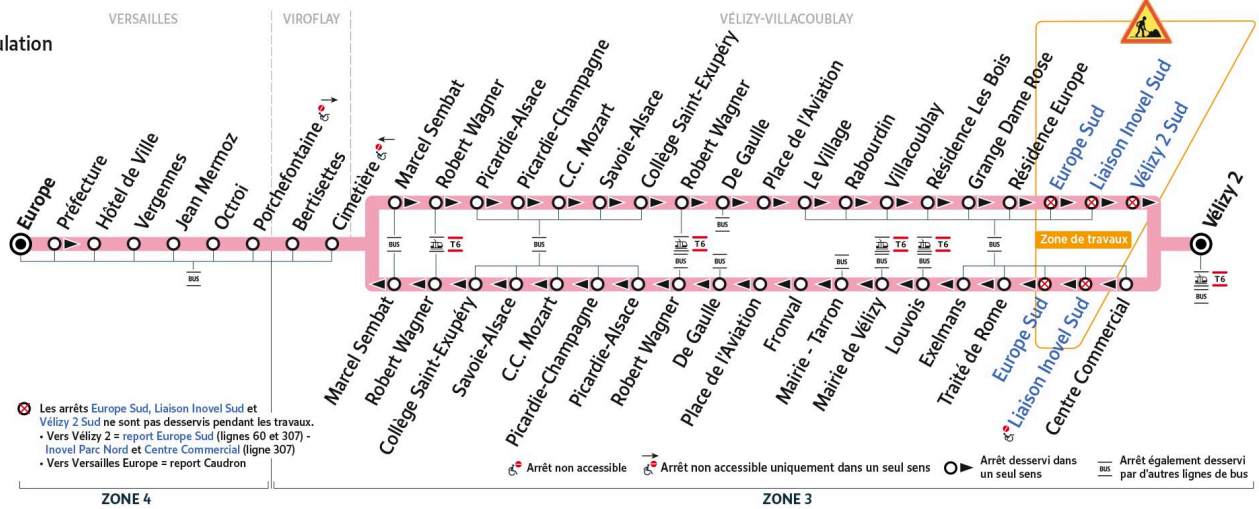

# 6123

Direction :  
**Vélizy 2**

→  
sens de circulation