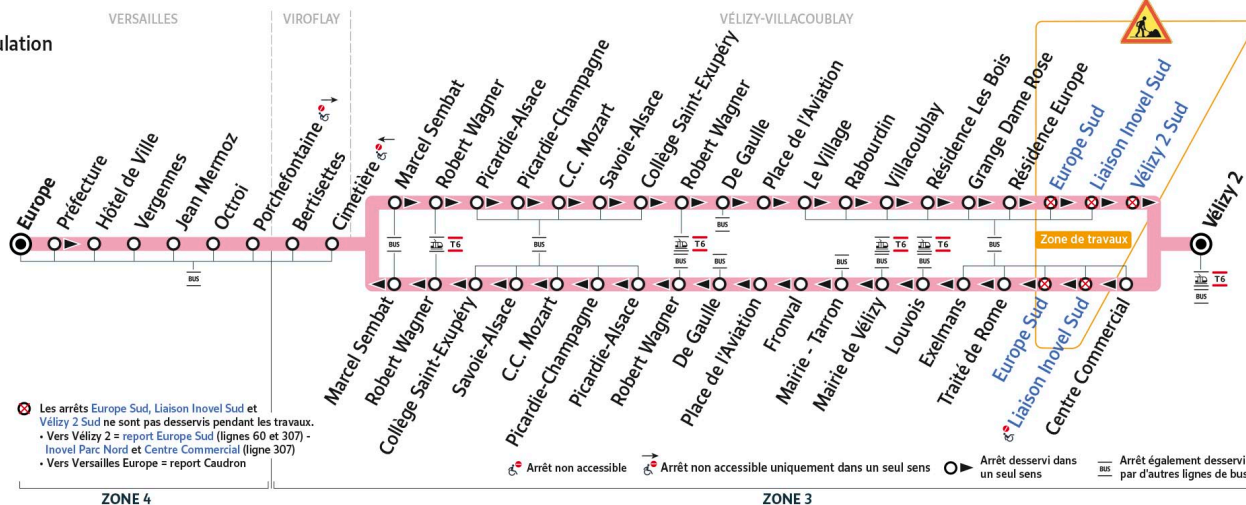

# 6123

Direction :  
**Vélizy 2**

→  
sens de circulation

### Du lundi au vendredi

Station	Europe	Préfecture	Hôtel de Ville	Vergennes	Jean Mermoz	Octroi	Porchefontaine	Bertissettes	Cimetière	Marcel Sembat	Robert Wagner	Picardie - Alsace	Picardie - Champagne	C.C. Mozart	Savoie - Alsace	Collège Saint-Exupéry	Robert Wagner	De Gaulle	Place de l'Aviation	Le Village	Rabourdin	Villacoublay	Résidence Les Bois	Grange Dame Rose	Résidence Europe	Europe Sud	Liaison Inovel Sud	Vélizy 2	
<b>VERSAILLES</b>	6:15	6:16	6:17	6:18	6:20	6:22	6:25	6:26	6:28	6:30	6:31	6:32	6:33	6:34	6:35	6:36	6:37	6:38	6:39	6:40	6:41	6:42	6:43	6:44	6:44	6:45	6:46	6:48	6:50
<b>VIROFLAY</b>							6:25	6:26	6:28																				
<b>VÉLIZY-VILLACOUBLAY</b>										6:30	6:31	6:32	6:33	6:34	6:35	6:36	6:37	6:38	6:39	6:40	6:41	6:42	6:43	6:44	6:44	6:45	6:46	6:48	6:50

### Bon à savoir

Ces horaires sont donnés à titre indicatif et les conducteurs Keolis Vélizy Vallée de la Bièvre s'efforcent de les respecter.

Toutefois, les aléas de circulation peuvent retarder l'heure de passage indiquée.

# 6123

Direction :  
Vélizy 2

→  
sens de circulation