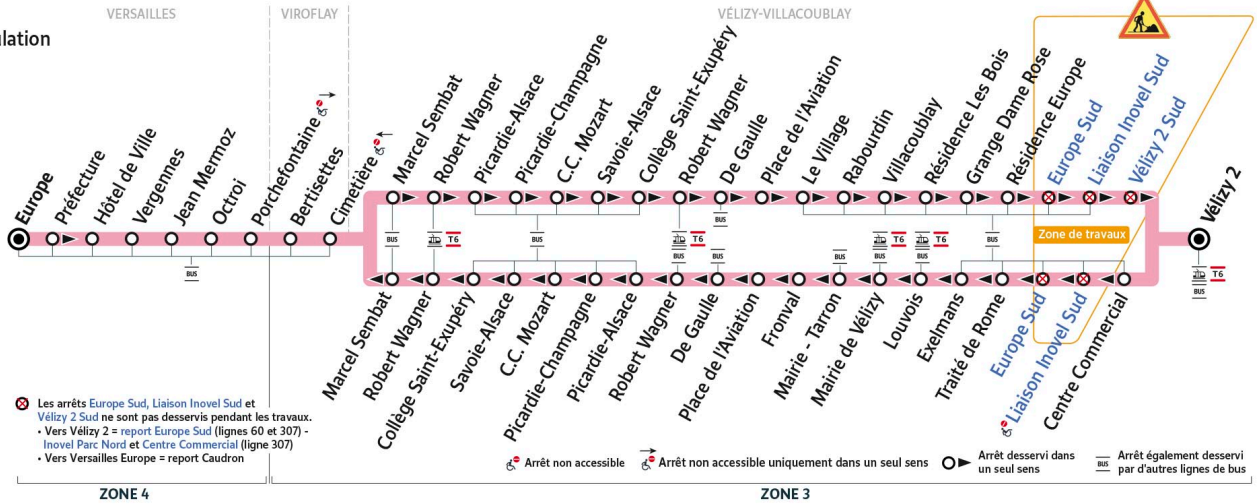

### Bon à savoir

Ces horaires sont donnés à titre indicatif et les conducteurs Keolis Vélizy Vallée de la Bièvre s'efforcent de les respecter.

Toutefois, les aléas de circulation peuvent retarder l'heure de passage indiquée.

**Faites signe au conducteur pour obtenir l'arrêt de votre bus.**

# 6123

Direction :  
Vélizy 2

→  
sens de circulation