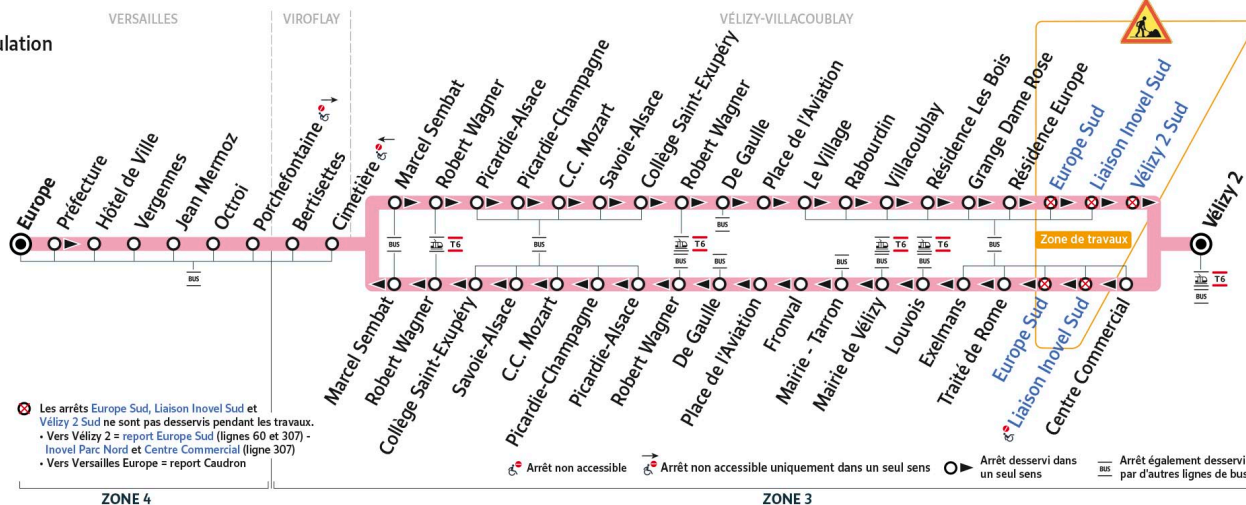

6123

Direction :
Vélizy 2

→
sens de circulation

⊗ Arrêt non accessible   ↗ Arrêt non accessible uniquement dans un seul sens   ◯ Arrêt desservi dans un seul sens   🚌 Arrêt également desservi par d'autres lignes de bus

Horaires valables du lundi 2 septembre 2024 au dimanche 13 juillet 2025

Samedi

VERSAILLES		6:00	7:00	8:00	8:30	9:00	9:30	10:00	10:30	11:00	11:30	12:00
	Europe	6:00	7:00	8:00	8:30	9:00	9:30	10:00	10:30	11:00	11:30	12:00
	Préfecture	6:01	7:01	8:01	8:31	9:01	9:31	10:01	10:31	11:01	11:31	12:01
	Hôtel de Ville	6:01	7:02	8:02	8:32	9:02	9:32	10:02	10:32	11:02	11:32	12:02
	Vergennes	6:02	7:03	8:03	8:33	9:03	9:33	10:04	10:34	11:04	11:34	12:04
	Jean Mermoz	6:03	7:04	8:04	8:34	9:05	9:35	10:06	10:36	11:06	11:36	12:06
	Octroi	6:05	7:06	8:06	8:36	9:07	9:37	10:08	10:38	11:08	11:38	12:08
	Porchefontaine	6:07	7:08	8:09	8:39	9:10	9:40	10:11	10:41	11:11	11:41	12:11
VIROFLAY		6:08	7:09	8:10	8:40	9:11	9:41	10:12	10:42	11:12	11:42	12:12
	Bertissettes	6:08	7:09	8:10	8:40	9:11	9:41	10:12	10:42	11:12	11:42	12:12
	Cimetière	6:10	7:11	8:12	8:42	9:13	9:43	10:14	10:44	11:14	11:44	12:14
VÉLIZY-VILLACOUBLAY		6:12	7:13	8:14	8:44	9:15	9:45	10:17	10:47	11:17	11:47	12:17
	Marcel Sembat	6:12	7:13	8:14	8:44	9:15	9:45	10:17	10:47	11:17	11:47	12:17
	Robert Wagner	6:13	7:14	8:15	8:45	9:16	9:46	10:18	10:48	11:18	11:48	12:18
	Picardie - Alsace	6:14	7:15	8:16	8:46	9:17	9:47	10:19	10:49	11:19	11:49	12:19
	Picardie - Champagne	6:15	7:16	8:17	8:47	9:18	9:48	10:20	10:50	11:20	11:50	12:20
	Centre Commercial Mozart	6:17	7:18	8:19	8:49	9:20	9:50	10:22	10:52	11:22	11:52	12:22
	Savoie - Alsace	6:18	7:19	8:20	8:50	9:21	9:51	10:23	10:53	11:23	11:53	12:23
	Collège Saint-Exupéry	6:19	7:20	8:21	8:51	9:22	9:52	10:24	10:54	11:24	11:54	12:24
	Robert Wagner	6:20	7:21	8:22	8:53	9:24	9:54	10:26	10:56	11:26	11:56	12:26
	De Gaulle	6:21	7:22	8:23	8:54	9:25	9:55	10:27	10:57	11:27	11:57	12:27
	Place de l'Aviation	6:22	7:23	8:24	8:55	9:26	9:56	10:28	10:58	11:28	11:58	12:28
	Le Village	6:23	7:24	8:26	8:57	9:28	9:58	10:30	11:00	11:30	12:00	12:29
	Rabourdin	6:24	7:25	8:27	8:58	9:29	9:59	10:31	11:01	11:31	12:01	12:30
	Villacoublay	6:25	7:27	8:29	9:00	9:31	10:01	10:32	11:02	11:32	12:02	12:32
	Résidence Les Bois	6:26	7:27	8:29	9:00	9:31	10:01	10:33	11:03	11:33	12:03	12:32
	Grange Dame Rose	6:27	7:28	8:30	9:01	9:32	10:02	10:34	11:04	11:34	12:04	12:33
	Résidence Europe	6:27	7:29	8:31	9:02	9:33	10:03	10:34	11:04	11:34	12:04	12:34
	Europe Sud	6:28	7:30	8:32	9:03	9:34	10:05	10:36	11:06	11:36	12:06	12:36
	Inovel Parc Nord	6:29	7:31	8:33	9:04	9:35	10:06	10:37	11:07	11:37	12:07	12:37
	Dewoitine	6:31	7:33	8:35	9:06	9:37	10:07	10:38	11:08	11:38	12:08	12:38
	Centre Commercial	6:31	7:33	8:35	9:06	9:37	10:08	10:39	11:09	11:39	12:09	12:39
	Vélizy 2	6:33	7:35	8:37	9:08	9:39	10:10	10:41	11:11	11:41	12:11	12:41

Bon à savoir

Ces horaires sont donnés à titre indicatif et les conducteurs Keolis Vélizy Vallée de la Bièvre s'efforcent de les respecter.

Toutefois, les aléas de circulation peuvent retarder l'heure de passage indiquée.

Faites signe au conducteur pour obtenir l'arrêt de votre bus.