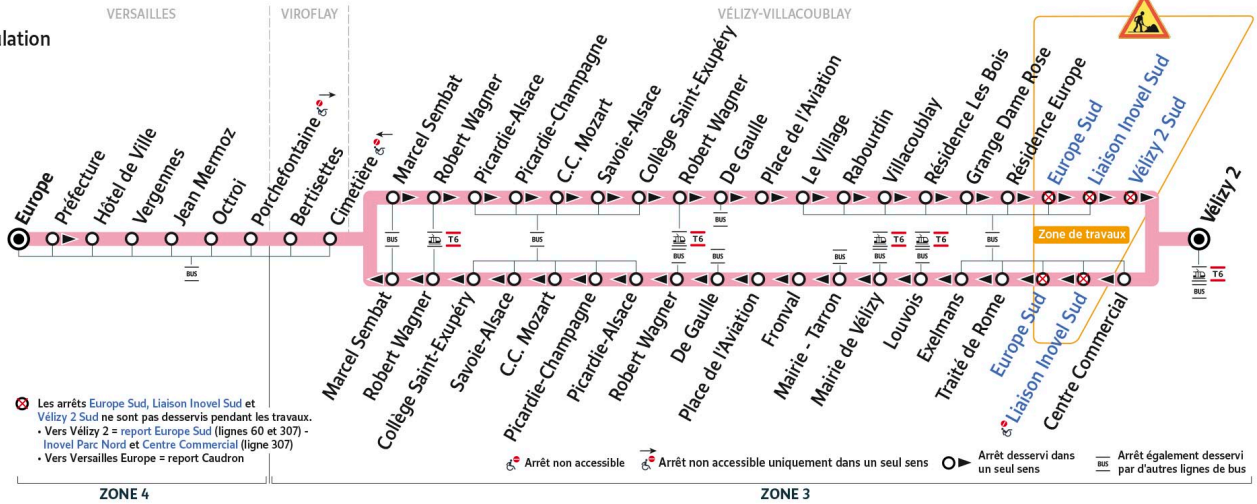

# 6123

Direction :  
Vélizy 2

→  
sens de circulation