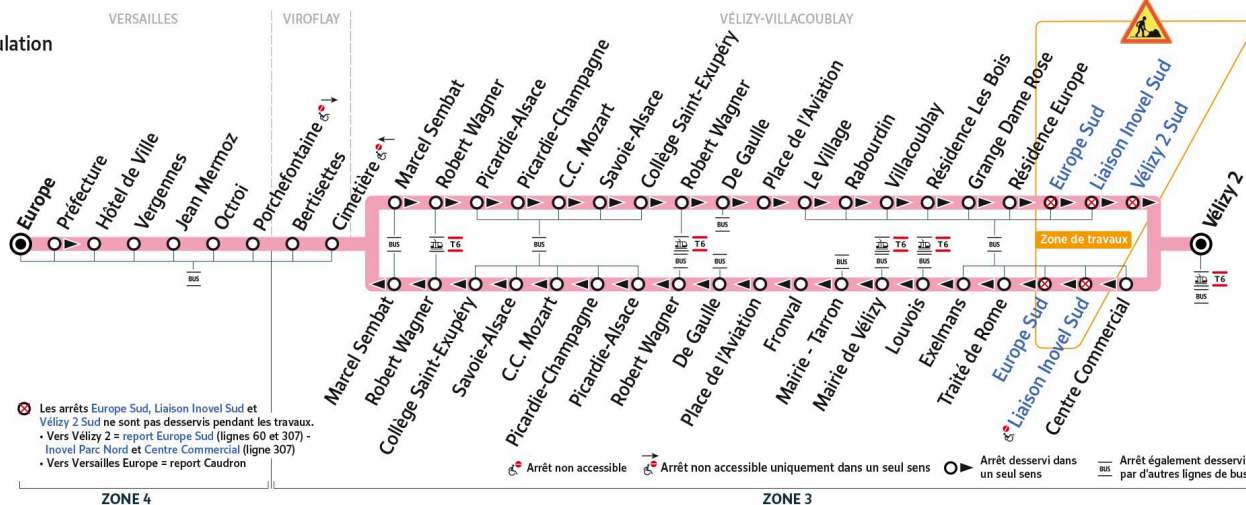

⊗ Arrêt non accessible    ↗ Arrêt non accessible uniquement dans un seul sens    ◯ Arrêt desservi dans un seul sens    🚌 Arrêt également desservi par d'autres lignes de bus

### Bon à savoir

Ces horaires sont donnés à titre indicatif et les conducteurs Keolis Vélizy Vallée de la Bièvre s'efforcent de les respecter.

Toutefois, les aléas de circulation peuvent retarder l'heure de passage indiquée.

**Faites signe au conducteur pour obtenir l'arrêt de votre bus.**

# 6123

Direction :  
**Vélizy 2**

→  
sens de circulation