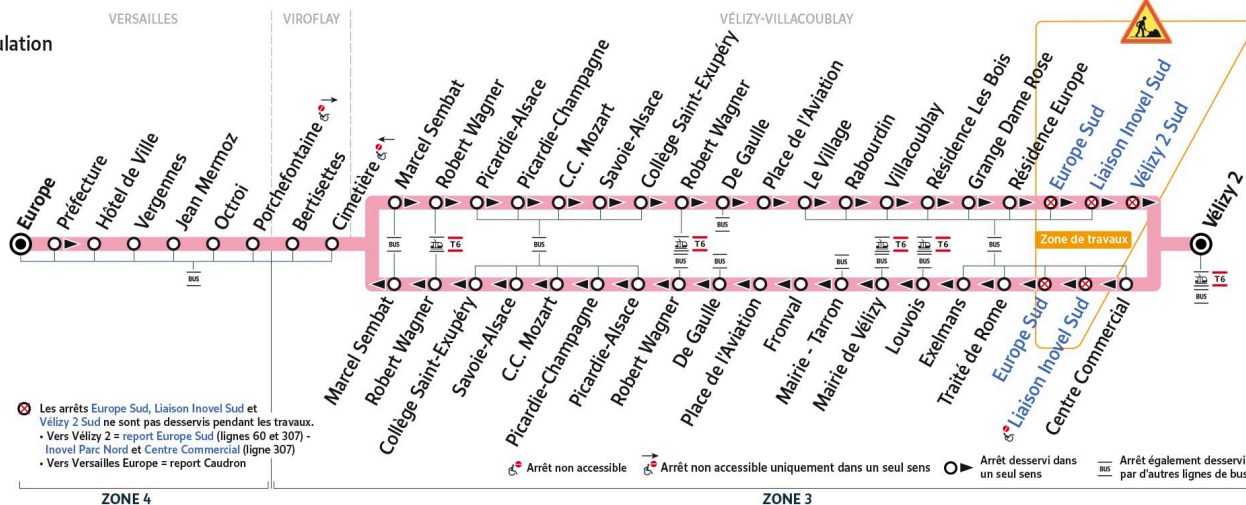

# 6123

Direction :  
**Vélizy 2**

→  
sens de circulation

### Bon à savoir

Ces horaires sont donnés à titre indicatif et les conducteurs Keolis Vélizy Vallée de la Bièvre s'efforcent de les respecter.

Toutefois, les aléas de circulation peuvent retarder l'heure de passage indiquée.

**Faites signe au conducteur pour obtenir l'arrêt de votre bus.**

# 6123

Direction :  
Vélizy 2

→  
sens de circulation