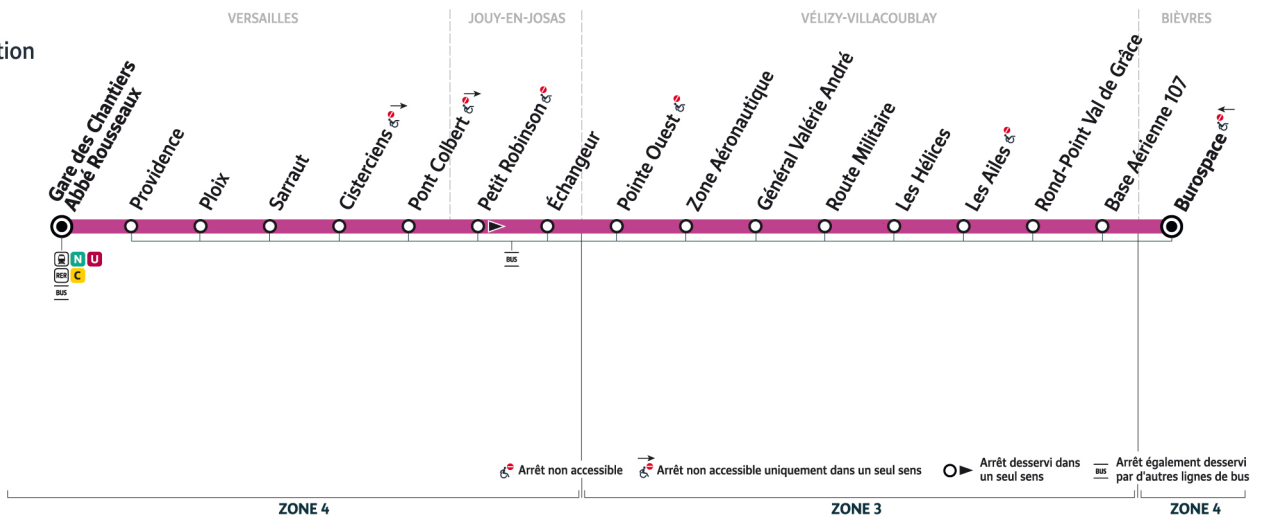

Faites signe au conducteur pour obtenir l'arrêt de votre bus.

6122

Direction :

Gare de Versailles Chantiers - Abbé Rousseaux

sens de circulation

Horaires valables du lundi 2 septembre 2024 au vendredi 11 juillet 2025

Du lundi au vendredi

BIÈVRES	Burospace	16:00	16:15	16:30	16:45	17:00	17:15	17:30	17:45	18:00	18:15	18:30	19:00	19:30
VÉLIZY-VILLACOUBLAY	Base Aérienne 107	16:01	16:16	16:31	16:46	17:01	17:16	17:31	17:46	18:01	18:16	18:31	19:01	19:31
	Rond-Point Val de Grâce	16:02	16:17	16:32	16:47	17:02	17:17	17:32	17:47	18:02	18:17	18:32	19:02	19:32
	Les Ailes	16:04	16:19	16:34	16:49	17:04	17:20	17:35	17:50	18:05	18:20	18:34	19:04	19:34
	Les Hélices	16:06	16:21	16:36	16:51	17:06	17:21	17:36	17:51	18:06	18:21	18:36	19:06	19:36
	Route Militaire	16:06	16:21	16:36	16:51	17:06	17:22	17:37	17:52	18:07	18:22	18:36	19:06	19:36
	Général Valérie André	16:07	16:22	16:37	16:52	17:07	17:23	17:38	17:53	18:08	18:23	18:37	19:07	19:37
	Zone Aéronautique	16:07	16:22	16:37	16:52	17:07	17:23	17:38	17:53	18:08	18:23	18:37	19:07	19:37
	Pointe Ouest	16:08	16:23	16:38	16:53	17:08	17:24	17:39	17:54	18:09	18:24	18:38	19:08	19:38
JOUY-EN-JOSAS	Echangeur	16:08	16:23	16:38	16:53	17:08	17:24	17:39	17:54	18:09	18:24	18:38	19:08	19:38
VERSAILLES	Pont Colbert	16:11	16:26	16:41	16:56	17:11	17:28	17:43	17:57	18:12	18:27	18:42	19:11	19:41
	Cisterciens	16:12	16:27	16:42	16:57	17:12	17:29	17:45	17:59	18:14	18:29	18:44	19:12	19:42
	Sarraut	16:13	16:28	16:43	16:58	17:14	17:31	17:46	18:00	18:15	18:30	18:45	19:13	19:43
LE CHESNAY-ROCQUENCOURT	Ploix	16:15	16:30	16:45	17:00	17:15	17:32	17:48	18:02	18:17	18:32	18:47	19:15	19:44
VERSAILLES	Providence	16:16	16:31	16:46	17:01	17:17	17:34	17:49	18:03	18:18	18:33	18:48	19:16	19:45
	Gare de Versailles Chantiers-Abbé Rousseaux	16:18	16:33	16:48	17:03	17:19	17:36	17:52	18:06	18:21	18:36	18:51	19:18	19:47