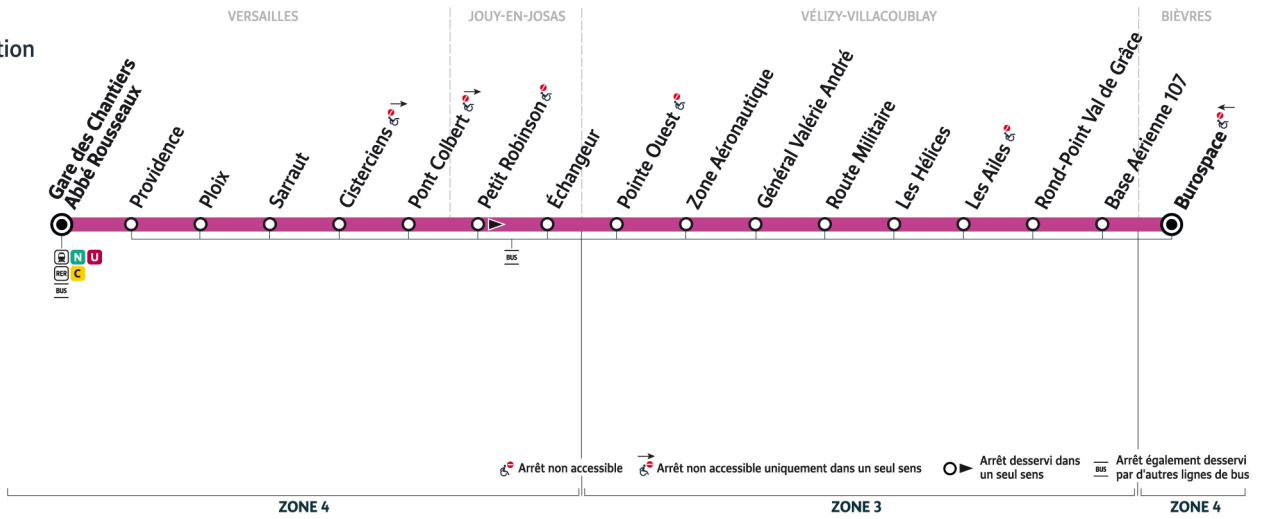

Faites signe au conducteur pour obtenir l'arrêt de votre bus.

6122

Direction :
BIEVRES
Burospace

→
sens de circulation

Horaires valables du lundi 2 septembre 2024 au vendredi 11 juillet 2025

Du lundi au vendredi en vacances scolaires

VERSAILLES	Gare de Versailles Chantiers-Abbé Rousseaux	13:00	14:00	15:00	15:30	16:05	16:50	17:05	17:30	17:45	18:00	18:15	18:30	19:00	19:30
	Providence	13:01	14:01	15:01	15:31	16:06	16:51	17:06	17:31	17:46	18:01	18:16	18:31	19:01	19:31
	Ploix	13:02	14:02	15:02	15:33	16:08	16:53	17:08	17:33	17:48	18:03	18:18	18:33	19:02	19:32
	Sarraut	13:03	14:03	15:03	15:34	16:09	16:54	17:09	17:34	17:49	18:04	18:19	18:34	19:03	19:33
	Cisterciens	13:04	14:04	15:04	15:35	16:10	16:55	17:10	17:35	17:50	18:05	18:20	18:35	19:04	19:33
	Pont Colbert	13:05	14:05	15:05	15:36	16:11	16:56	17:11	17:36	17:51	18:06	18:21	18:36	19:05	19:34
JOUY-EN-JOSAS	Petit Robinson	13:08	14:08	15:08	15:39	16:14	16:59	17:14	17:40	17:56	18:11	18:26	18:41	19:09	19:38
	Echangeur	13:09	14:09	15:09	15:40	16:15	17:00	17:15	17:40	17:56	18:11	18:26	18:41	19:09	19:38
VÉLIZY-VILLACOUBLAY	Pointe Ouest	13:09	14:09	15:09	15:40	16:15	17:00	17:15	17:41	17:57	18:12	18:27	18:42	19:10	19:39
	Zone Aéronautique	13:10	14:10	15:10	15:40	16:15	17:01	17:16	17:42	17:58	18:13	18:28	18:43	19:11	19:39
	Général Valérie André	13:10	14:10	15:10	15:41	16:16	17:01	17:16	17:42	17:58	18:13	18:28	18:43	19:11	19:40
	Route Militaire	13:11	14:11	15:11	15:41	16:16	17:02	17:17	17:43	17:59	18:14	18:29	18:44	19:12	19:40
	Les Hélices	13:11	14:11	15:11	15:42	16:17	17:02	17:17	17:43	17:59	18:14	18:29	18:44	19:12	19:41
	Les Ailes	13:12	14:12	15:12	15:43	16:18	17:04	17:19	17:44	18:00	18:15	18:30	18:45	19:13	19:42
	Rond-Point Val de Grâce	13:14	14:14	15:14	15:44	16:19	17:06	17:21	17:46	18:02	18:17	18:32	18:47	19:15	19:43
	Base Aérienne 107	13:15	14:15	15:15	15:45	16:20	17:07	17:22	17:47	18:03	18:18	18:33	18:48	19:16	19:44
BIÈVRES	Burospace	13:16	14:16	15:16	15:47	16:22	17:09	17:24	17:49	18:05	18:20	18:34	18:49	19:17	19:45