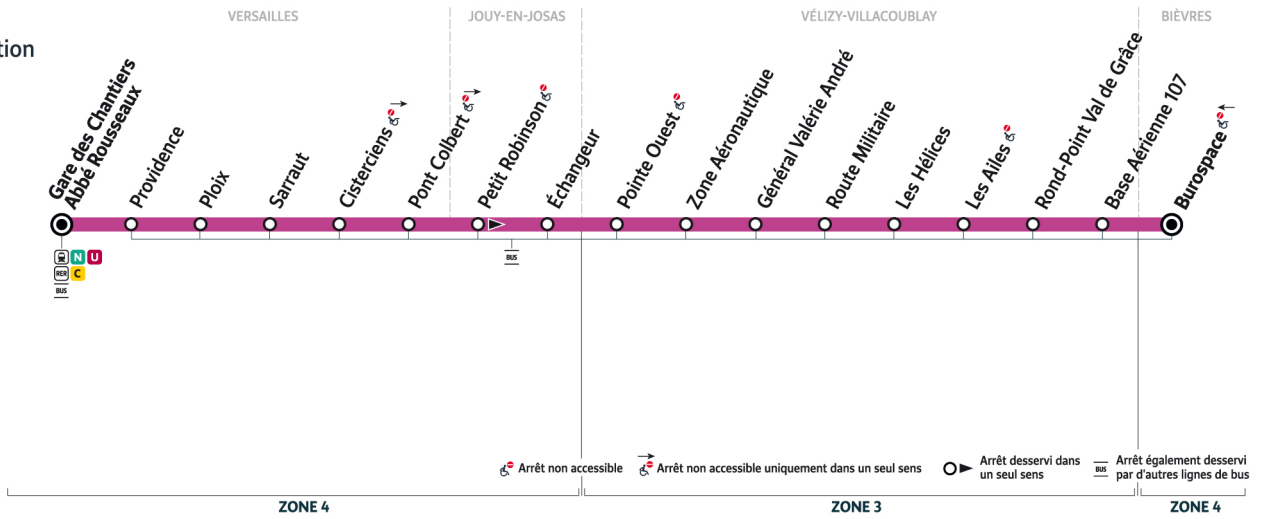

Faites signe au conducteur pour obtenir l'arrêt de votre bus.

6122

Direction :
BIEVRES
Burospace

→
sens de circulation

Horaires valables du lundi 2 septembre 2024 au vendredi 11 juillet 2025

		Du lundi au vendredi													
VERSAILLES	Gare de Versailles Chantiers-Abbé Rousseaux	13:00	14:00	15:00	15:30	16:05	16:50	17:05	17:30	17:45	18:00	18:15	18:30	19:00	19:30
	Providence	13:01	14:01	15:01	15:31	16:06	16:51	17:06	17:31	17:46	18:01	18:16	18:31	19:01	19:31
	Ploix	13:02	14:02	15:02	15:33	16:08	16:53	17:08	17:33	17:48	18:03	18:18	18:33	19:02	19:32
	Sarraut	13:03	14:03	15:03	15:34	16:09	16:54	17:09	17:34	17:49	18:04	18:19	18:34	19:03	19:33
	Cisterciens	13:04	14:04	15:04	15:35	16:10	16:55	17:10	17:35	17:50	18:05	18:20	18:35	19:04	19:33
	Pont Colbert	13:05	14:05	15:05	15:36	16:11	16:56	17:11	17:36	17:51	18:06	18:21	18:36	19:05	19:34
JOUY-EN-JOSAS	Petit Robinson	13:08	14:08	15:08	15:39	16:14	16:59	17:14	17:40	17:56	18:11	18:26	18:41	19:09	19:38
	Echangeur	13:09	14:09	15:09	15:40	16:15	17:00	17:15	17:40	17:56	18:11	18:26	18:41	19:09	19:38
VÉLIZY-VILLACOUBLAY	Pointe Ouest	13:09	14:09	15:09	15:40	16:15	17:00	17:15	17:41	17:57	18:12	18:27	18:42	19:10	19:39
	Zone Aéronautique	13:10	14:10	15:10	15:40	16:15	17:01	17:16	17:42	17:58	18:13	18:28	18:43	19:11	19:39
	Général Valérie André	13:10	14:10	15:10	15:41	16:16	17:01	17:16	17:42	17:58	18:13	18:28	18:43	19:11	19:40
	Route Militaire	13:11	14:11	15:11	15:41	16:16	17:02	17:17	17:43	17:59	18:14	18:29	18:44	19:12	19:40
	Les Hélices	13:11	14:11	15:11	15:42	16:17	17:02	17:17	17:43	17:59	18:14	18:29	18:44	19:12	19:41
	Les Ailes	13:12	14:12	15:12	15:43	16:18	17:04	17:19	17:44	18:00	18:15	18:30	18:45	19:13	19:42
	Rond-Point Val de Grâce	13:14	14:14	15:14	15:44	16:19	17:06	17:21	17:46	18:02	18:17	18:32	18:47	19:15	19:43
	Base Aérienne 107	13:15	14:15	15:15	15:45	16:20	17:07	17:22	17:47	18:03	18:18	18:33	18:48	19:16	19:44
BIÈVRES	Burospace	13:16	14:16	15:16	15:47	16:22	17:09	17:24	17:49	18:05	18:20	18:34	18:49	19:17	19:45