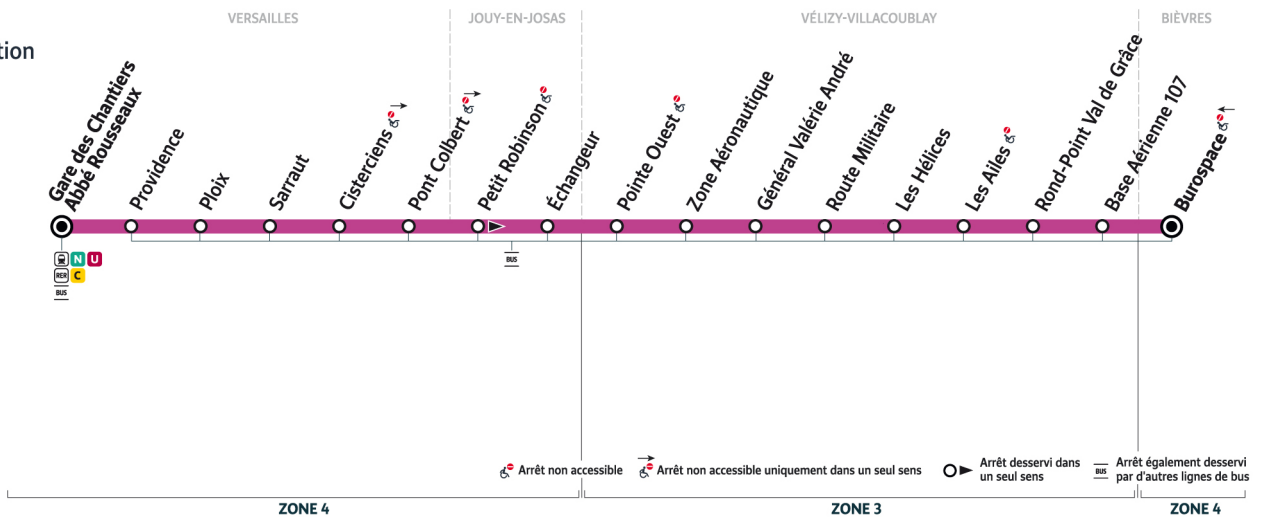

Faites signe au conducteur pour obtenir l'arrêt de votre bus.

6122

Direction :

Gare de Versailles Chantiers - Abbé Rousseaux

←
sens de circulation

Horaires valables du lundi 2 septembre 2024 au vendredi 11 juillet 2025

Du lundi au vendredi en vacances scolaires

BIÈVRES	Burospace	16:00	16:15	16:30	16:45	17:00	17:15	17:30	17:45	18:00	18:15	18:30	19:00	19:30
VÉLIZY-VILLACOUBLAY	Base Aérienne 107	16:01	16:16	16:31	16:46	17:01	17:16	17:31	17:46	18:01	18:16	18:31	19:01	19:31
	Rond-Point Val de Grâce	16:02	16:17	16:32	16:47	17:02	17:17	17:32	17:47	18:02	18:17	18:32	19:02	19:32
	Les Ailes	16:04	16:19	16:34	16:49	17:04	17:20	17:35	17:50	18:05	18:20	18:34	19:04	19:34
	Les Hélices	16:06	16:21	16:36	16:51	17:06	17:21	17:36	17:51	18:06	18:21	18:36	19:06	19:36
	Route Militaire	16:06	16:21	16:36	16:51	17:06	17:22	17:37	17:52	18:07	18:22	18:36	19:06	19:36
	Général Valérie André	16:07	16:22	16:37	16:52	17:07	17:23	17:38	17:53	18:08	18:23	18:37	19:07	19:37
	Zone Aéronautique	16:07	16:22	16:37	16:52	17:07	17:23	17:38	17:53	18:08	18:23	18:37	19:07	19:37
	Pointe Ouest	16:08	16:23	16:38	16:53	17:08	17:24	17:39	17:54	18:09	18:24	18:38	19:08	19:38
JOUY-EN-JOSAS	Echangeur	16:08	16:23	16:38	16:53	17:08	17:24	17:39	17:54	18:09	18:24	18:38	19:08	19:38
VERSAILLES	Pont Colbert	16:11	16:26	16:41	16:56	17:11	17:28	17:43	17:57	18:12	18:27	18:42	19:11	19:41
	Cisterciens	16:12	16:27	16:42	16:57	17:12	17:29	17:45	17:59	18:14	18:29	18:44	19:12	19:42
	Sarraut	16:13	16:28	16:43	16:58	17:14	17:31	17:46	18:00	18:15	18:30	18:45	19:13	19:43
LE CHESNAY-ROCQUENCOURT	Ploix	16:15	16:30	16:45	17:00	17:15	17:32	17:48	18:02	18:17	18:32	18:47	19:15	19:44
VERSAILLES	Providence	16:16	16:31	16:46	17:01	17:17	17:34	17:49	18:03	18:18	18:33	18:48	19:16	19:45
	Gare de Versailles Chantiers-Abbé Rousseaux	16:18	16:33	16:48	17:03	17:19	17:36	17:52	18:06	18:21	18:36	18:51	19:18	19:47