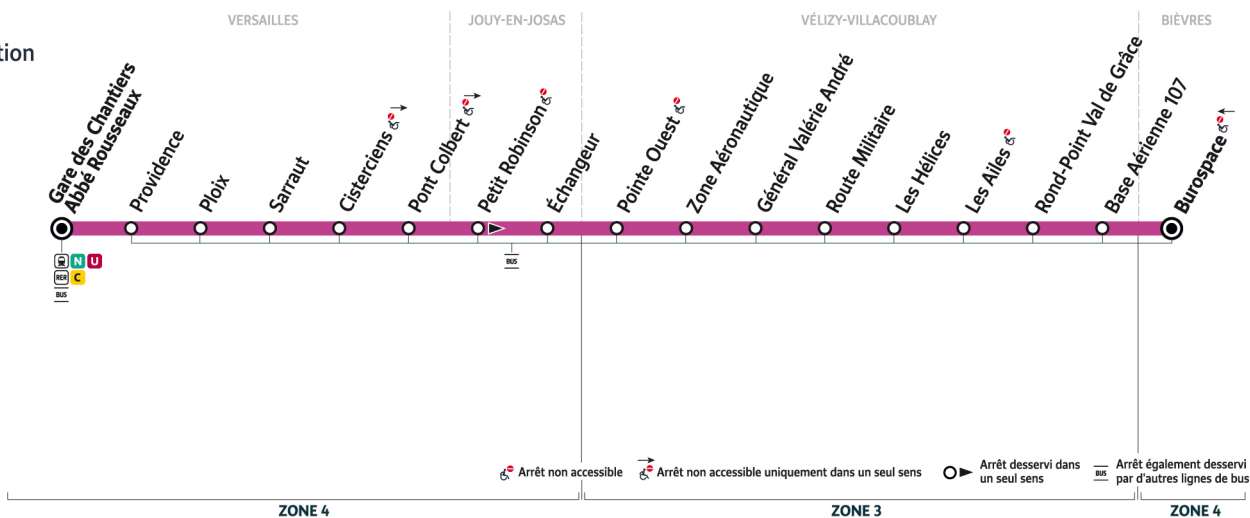

Faites signe au conducteur pour obtenir l'arrêt de votre bus.

6122

Direction :
BIEVRES
Burospace

→
sens de circulation

Horaires valables du lundi 2 septembre 2024 au vendredi 11 juillet 2025

Du lundi au vendredi en vacances scolaires

VERSAILLES	Gare de Versailles Chantiers-Abbé Rousseaux	6:00	6:25	6:45	7:00	7:15	7:30	7:45	8:00	8:15	8:30	8:45	9:00	9:15	9:30
	Providence	6:01	6:26	6:46	7:01	7:16	7:31	7:46	8:01	8:16	8:31	8:46	9:01	9:16	9:31
	Ploix	6:02	6:27	6:47	7:02	7:17	7:32	7:48	8:03	8:18	8:33	8:48	9:03	9:18	9:32
	Sarraut	6:03	6:28	6:48	7:03	7:18	7:33	7:49	8:04	8:19	8:34	8:49	9:04	9:19	9:33
	Cisterciens	6:03	6:29	6:49	7:04	7:19	7:34	7:50	8:05	8:20	8:35	8:50	9:05	9:20	9:34
	Pont Colbert	6:04	6:30	6:50	7:05	7:20	7:35	7:51	8:06	8:21	8:36	8:51	9:06	9:21	9:35
JOUY-EN-JOSAS	Petit Robinson	6:07	6:33	6:53	7:08	7:23	7:39	7:55	8:10	8:25	8:40	8:55	9:09	9:24	9:38
	Echangeur	6:08	6:34	6:54	7:09	7:24	7:39	7:55	8:10	8:25	8:40	8:55	9:10	9:25	9:39
VÉLIZY-VILLACOUBLAY	Pointe Ouest	6:08	6:34	6:54	7:09	7:24	7:40	7:56	8:11	8:26	8:41	8:56	9:10	9:25	9:39
	Zone Aéronautique	6:09	6:35	6:55	7:10	7:25	7:41	7:57	8:12	8:27	8:42	8:57	9:11	9:26	9:40
	Général Valérie André	6:09	6:35	6:55	7:10	7:25	7:41	7:58	8:13	8:28	8:43	8:57	9:11	9:26	9:40
	Route Militaire	6:10	6:36	6:56	7:11	7:26	7:42	7:58	8:13	8:28	8:43	8:58	9:12	9:27	9:41
	Les Hélices	6:10	6:36	6:56	7:11	7:26	7:42	7:59	8:14	8:29	8:44	8:58	9:12	9:27	9:41
	Les Ailes	6:11	6:37	6:57	7:13	7:28	7:44	8:01	8:16	8:31	8:46	9:00	9:14	9:29	9:42
	Rond-Point Val de Grâce	6:13	6:39	6:59	7:15	7:30	7:46	8:03	8:18	8:33	8:48	9:02	9:16	9:31	9:44
	Base Aérienne 107	6:14	6:40	7:00	7:16	7:31	7:47	8:04	8:19	8:34	8:49	9:03	9:17	9:32	9:45
BIÈVRES	Burospace	6:16	6:42	7:02	7:18	7:33	7:49	8:06	8:21	8:36	8:51	9:05	9:19	9:33	9:46