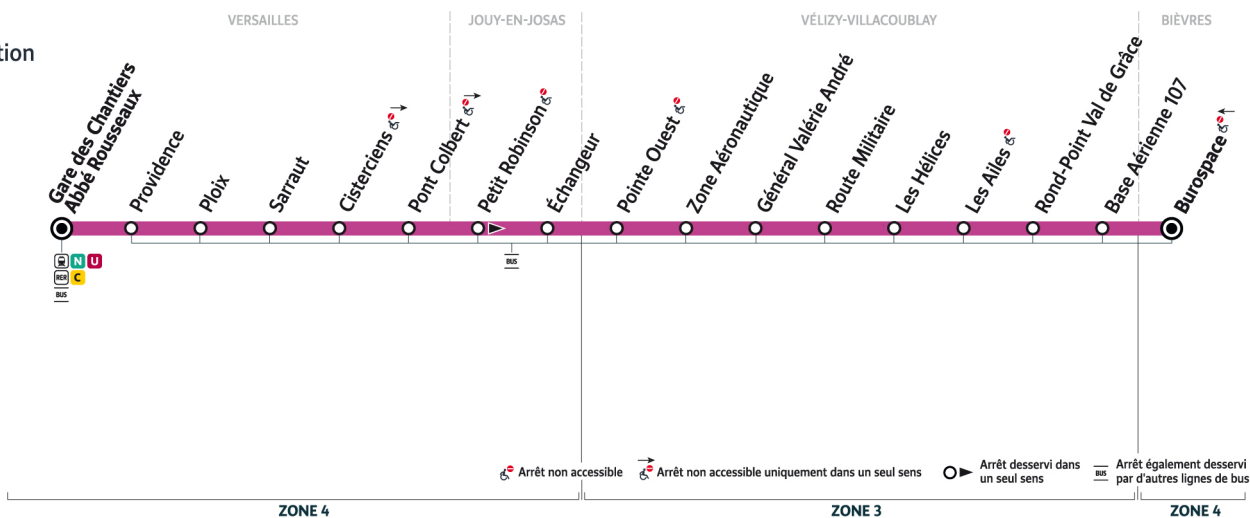

6122

Direction :
BIEVRES
Burospace

→
sens de circulation

Horaires valables du lundi 2 septembre 2024 au vendredi 11 juillet 2025

Du lundi au vendredi

VERSAILLES	Gare de Versailles Chantiers-Abbé Rousseaux	6:00	6:25	6:45	7:00	7:15	7:30	7:45	8:00	8:15	8:30	8:45	9:00	9:15	9:30
	Providence	6:01	6:26	6:46	7:01	7:16	7:31	7:46	8:01	8:16	8:31	8:46	9:01	9:16	9:31
	Ploix	6:02	6:27	6:47	7:02	7:17	7:32	7:48	8:03	8:18	8:33	8:48	9:03	9:18	9:32
	Sarraut	6:03	6:28	6:48	7:03	7:18	7:33	7:49	8:04	8:19	8:34	8:49	9:04	9:19	9:33
	Cisterciens	6:03	6:29	6:49	7:04	7:19	7:34	7:50	8:05	8:20	8:35	8:50	9:05	9:20	9:34
	Pont Colbert	6:04	6:30	6:50	7:05	7:20	7:35	7:51	8:06	8:21	8:36	8:51	9:06	9:21	9:35
JOUY-EN-JOSAS	Petit Robinson	6:07	6:33	6:53	7:08	7:23	7:39	7:55	8:10	8:25	8:40	8:55	9:09	9:24	9:38
	Echangeur	6:08	6:34	6:54	7:09	7:24	7:39	7:55	8:10	8:25	8:40	8:55	9:10	9:25	9:39
VÉLIZY-VILLACOUBLAY	Pointe Ouest	6:08	6:34	6:54	7:09	7:24	7:40	7:56	8:11	8:26	8:41	8:56	9:10	9:25	9:39
	Zone Aéronautique	6:09	6:35	6:55	7:10	7:25	7:41	7:57	8:12	8:27	8:42	8:57	9:11	9:26	9:40
	Général Valérie André	6:09	6:35	6:55	7:10	7:25	7:41	7:58	8:13	8:28	8:43	8:57	9:11	9:26	9:40
	Route Militaire	6:10	6:36	6:56	7:11	7:26	7:42	7:58	8:13	8:28	8:43	8:58	9:12	9:27	9:41
	Les Hélices	6:10	6:36	6:56	7:11	7:26	7:42	7:59	8:14	8:29	8:44	8:58	9:12	9:27	9:41
	Les Ailes	6:11	6:37	6:57	7:13	7:28	7:44	8:01	8:16	8:31	8:46	9:00	9:14	9:29	9:42
	Rond-Point Val de Grâce	6:13	6:39	6:59	7:15	7:30	7:46	8:03	8:18	8:33	8:48	9:02	9:16	9:31	9:44
	Base Aérienne 107	6:14	6:40	7:00	7:16	7:31	7:47	8:04	8:19	8:34	8:49	9:03	9:17	9:32	9:45
BIÈVRES	Burospace	6:16	6:42	7:02	7:18	7:33	7:49	8:06	8:21	8:36	8:51	9:05	9:19	9:33	9:46

Bon à savoir

Ces horaires sont donnés à titre indicatif et les conducteurs Keolis Vélizy Vallée de la Bièvre s'efforcent de les respecter.

Toutefois, les aléas de circulation peuvent retarder l'heure de passage indiquée.