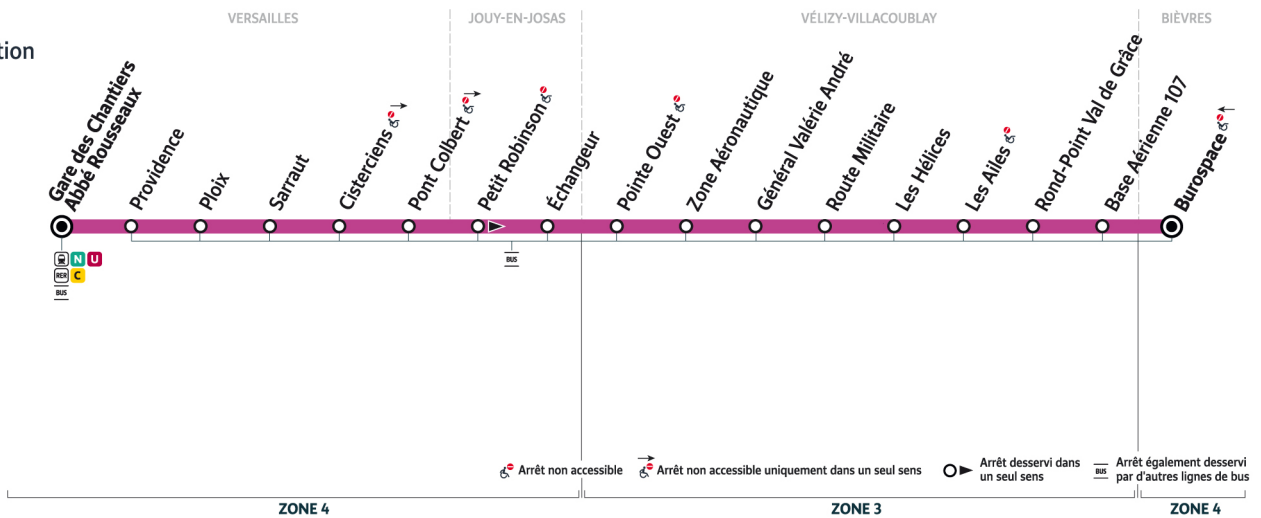

Faites signe au conducteur pour obtenir l'arrêt de votre bus.

6122

Direction :

Gare de Versailles Chantiers - Abbé Rousseaux

←
sens de circulation

Horaires valables du lundi 2 septembre 2024 au vendredi 11 juillet 2025

Du lundi au vendredi en vacances scolaires

BIÈVRES	Buroospace	6:30	6:45	7:30	7:50	8:05	8:20	8:40	9:00	12:30	13:30	14:30	15:30	15:45
VÉLIZY-VILLACOUBLAY	Base Aérienne 107	6:31	6:46	7:31	7:51	8:06	8:21	8:41	9:01	12:31	13:31	14:31	15:31	15:46
	Rond-Point Val de Grâce	6:32	6:47	7:32	7:52	8:07	8:22	8:42	9:02	12:32	13:32	14:32	15:32	15:47
	Les Ailes	6:34	6:49	7:34	7:54	8:09	8:24	8:44	9:04	12:34	13:34	14:34	15:34	15:49
	Les Hélices	6:35	6:50	7:35	7:55	8:10	8:25	8:45	9:05	12:35	13:35	14:35	15:36	15:51
	Route Militaire	6:36	6:51	7:36	7:56	8:11	8:26	8:46	9:06	12:36	13:36	14:36	15:36	15:51
	Général Valérie André	6:36	6:51	7:36	7:56	8:11	8:26	8:46	9:06	12:36	13:36	14:36	15:37	15:52
	Zone Aéronautique	6:37	6:52	7:37	7:57	8:12	8:27	8:47	9:07	12:37	13:37	14:37	15:37	15:52
	Pointe Ouest	6:37	6:52	7:37	7:57	8:12	8:27	8:47	9:07	12:37	13:37	14:37	15:38	15:53
JOUY-EN-JOSAS	Echangeur	6:37	6:52	7:37	7:57	8:12	8:27	8:47	9:07	12:37	13:37	14:37	15:38	15:53
VERSAILLES	Pont Colbert	6:40	6:55	7:41	8:01	8:16	8:31	8:51	9:10	12:40	13:40	14:40	15:41	15:56
	Cisterciens	6:41	6:56	7:42	8:03	8:18	8:33	8:52	9:11	12:41	13:41	14:41	15:42	15:57
	Sarraut	6:42	6:57	7:44	8:04	8:19	8:34	8:54	9:13	12:42	13:42	14:42	15:43	15:58
LE CHESNAY-ROUQUENCOURT	Ploix	6:43	6:58	7:45	8:06	8:21	8:36	8:55	9:14	12:43	13:43	14:43	15:45	16:00
VERSAILLES	Providence	6:43	6:58	7:47	8:07	8:22	8:37	8:57	9:16	12:44	13:44	14:44	15:46	16:01
	Gare de Versailles Chantiers-Abbé Rousseaux	6:45	7:00	7:49	8:10	8:25	8:40	8:59	9:18	12:46	13:46	14:46	15:48	16:03