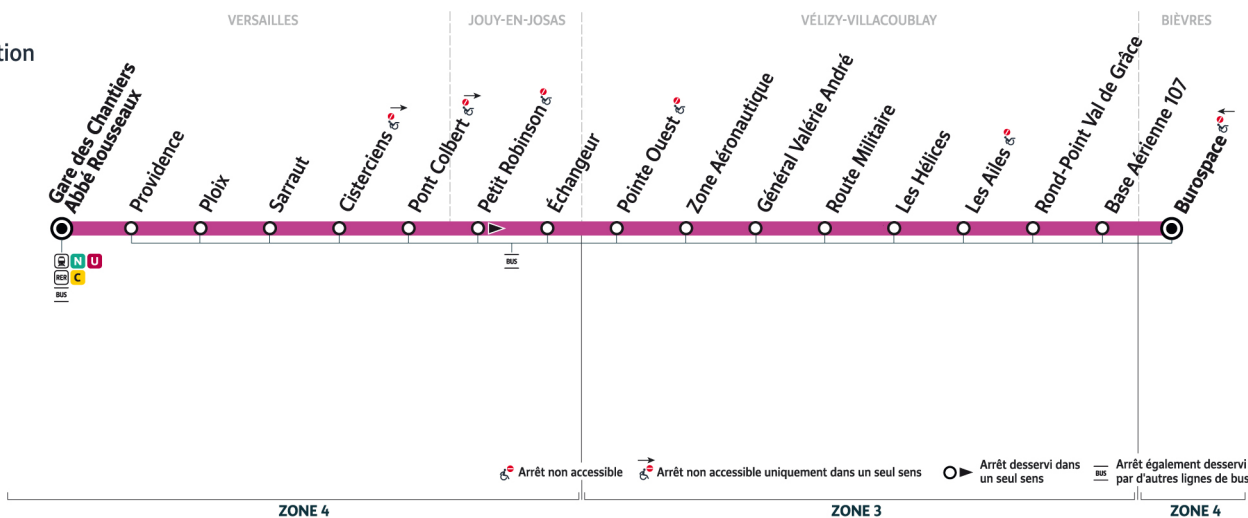

Faites signe au conducteur pour obtenir l'arrêt de votre bus.

6122

Direction :

Gare de Versailles Chantiers - Abbé Rousseaux

←
sens de circulation

Horaires valables du lundi 2 septembre 2024 au vendredi 11 juillet 2025

Du lundi au vendredi

	Burospace	6:30	6:45	7:30	7:50	8:05	8:20	8:40	9:00	12:30	13:30	14:30	15:30	15:45
BIÈVRES	Burospace	6:30	6:45	7:30	7:50	8:05	8:20	8:40	9:00	12:30	13:30	14:30	15:30	15:45
VÉLIZY-VILLACOUBLAY	Base Aérienne 107	6:31	6:46	7:31	7:51	8:06	8:21	8:41	9:01	12:31	13:31	14:31	15:31	15:46
	Rond-Point Val de Grâce	6:32	6:47	7:32	7:52	8:07	8:22	8:42	9:02	12:32	13:32	14:32	15:32	15:47
	Les Ailes	6:34	6:49	7:34	7:54	8:09	8:24	8:44	9:04	12:34	13:34	14:34	15:34	15:49
	Les Hélices	6:35	6:50	7:35	7:55	8:10	8:25	8:45	9:05	12:35	13:35	14:35	15:36	15:51
	Route Militaire	6:36	6:51	7:36	7:56	8:11	8:26	8:46	9:06	12:36	13:36	14:36	15:36	15:51
	Général Valérie André	6:36	6:51	7:36	7:56	8:11	8:26	8:46	9:06	12:36	13:36	14:36	15:37	15:52
	Zone Aéronautique	6:37	6:52	7:37	7:57	8:12	8:27	8:47	9:07	12:37	13:37	14:37	15:37	15:52
	Pointe Ouest	6:37	6:52	7:37	7:57	8:12	8:27	8:47	9:07	12:37	13:37	14:37	15:38	15:53
JOUY-EN-JOSAS	Echangeur	6:37	6:52	7:37	7:57	8:12	8:27	8:47	9:07	12:37	13:37	14:37	15:38	15:53
VERSAILLES	Pont Colbert	6:40	6:55	7:41	8:01	8:16	8:31	8:51	9:10	12:40	13:40	14:40	15:41	15:56
	Cisterciens	6:41	6:56	7:42	8:03	8:18	8:33	8:52	9:11	12:41	13:41	14:41	15:42	15:57
	Sarraut	6:42	6:57	7:44	8:04	8:19	8:34	8:54	9:13	12:42	13:42	14:42	15:43	15:58
LE CHESNAY-ROCQUENCOURT	Ploix	6:43	6:58	7:45	8:06	8:21	8:36	8:55	9:14	12:43	13:43	14:43	15:45	16:00
VERSAILLES	Providence	6:43	6:58	7:47	8:07	8:22	8:37	8:57	9:16	12:44	13:44	14:44	15:46	16:01
	Gare de Versailles Chantiers-Abbé Rousseaux	6:45	7:00	7:49	8:10	8:25	8:40	8:59	9:18	12:46	13:46	14:46	15:48	16:03