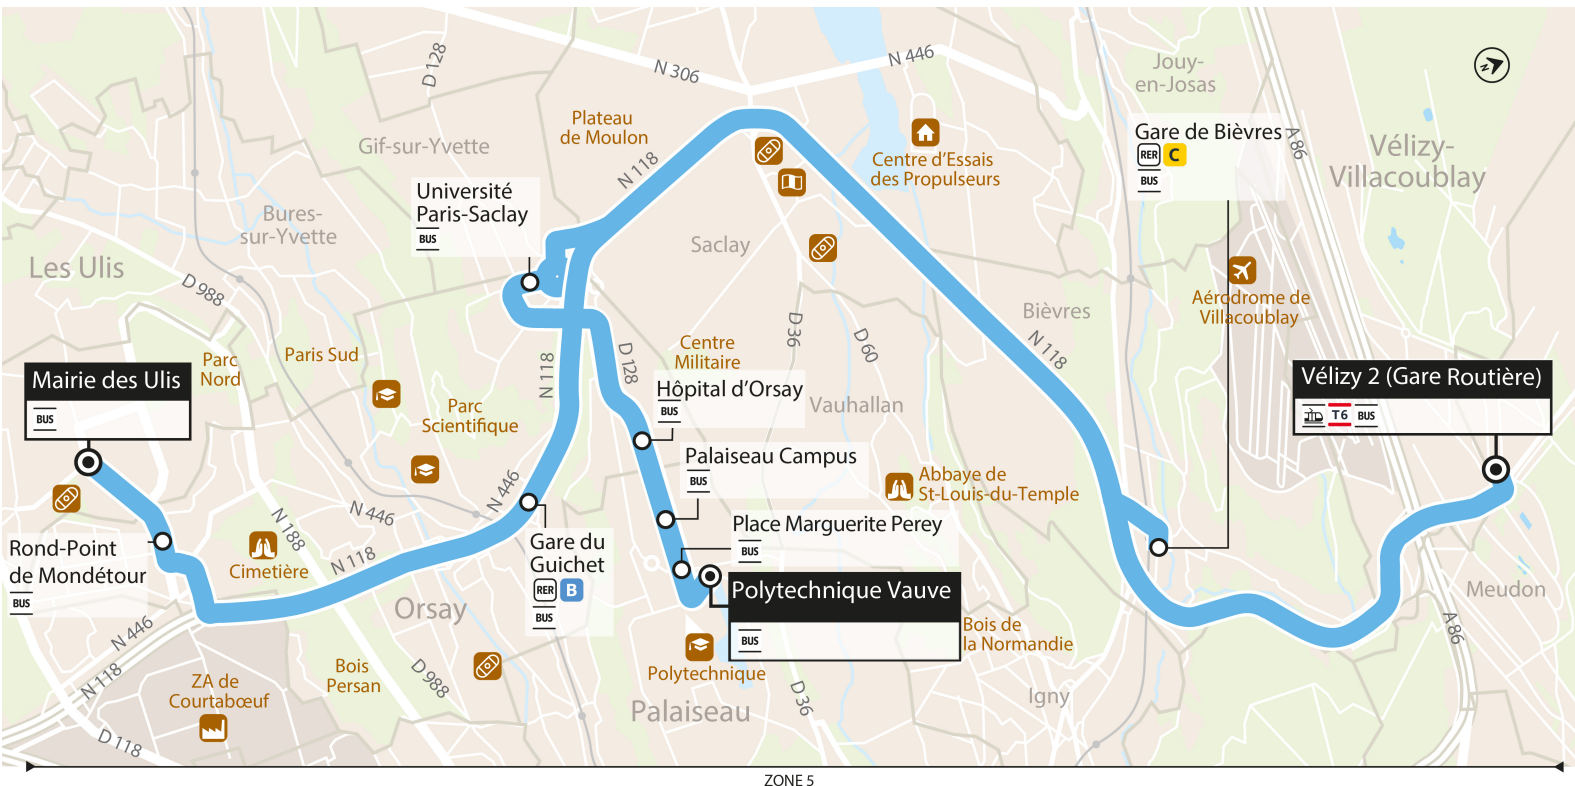

		Du lundi au vendredi														
<b>VÉLIZY-VILLACOUBLAY</b>	Vélizy 2	12:52	13:52	14:42	15:27	15:57	16:02	16:32	16:57	17:02	17:20	17:42	17:57	18:12	18:27	18:42
<b>BIÈVRES</b>	Gare de Bièvres															
	Université Paris-Saclay	13:03	14:03	14:53	15:38	16:10	16:16	16:47	17:16	17:19	17:38	18:01	18:16	18:31	18:45	19:01
<b>ORSAY</b>	Gare du Guichet	13:08	14:08	14:58	15:43	16:15			17:21			18:06		18:36		19:06
	Rond Point Mondétour	13:14	14:14	15:04	15:49	16:21			17:27			18:12		18:42		19:12
<b>LES ULIS</b>	Mairie des Ulis	13:18	14:18	15:08	15:53	16:25			17:31			18:16		18:46		19:16
	Hôpital d'Orsay						16:20	16:51		17:23	17:42		18:20		18:49	
<b>PALaiseAU</b>	Palaiseau - Campus						16:22	16:53		17:25	17:44		18:22		18:51	
	Place Marguerite Perey						16:23	16:54		17:26	17:45		18:23		18:52	
	Polytechnique Vauve						16:24	16:55		17:28	17:47		18:24		18:53	

**Note(s) de renvoi :**

: Circule du lundi au vendredi en période scolaire uniquement

Nos conducteurs s'efforcent de respecter les horaires indiqués.  
**AUCUN SERVICE LE DIMANCHE ET LES JOURS FERIES**

Les arrêts 'Polytechnique Vauve', 'Place Marguerite Perey', 'Palaiseau Campus' et 'Corbeville' sont non desservis le samedi.

**Nouveau :** l'arrêt 'Université Paris-Saclay' est desservi sur toutes les courses !

**Note :** L'arrêt **Gare de Bièvres** n'est desservi qu'en période scolaire, et sur certaines courses

Horaires valables dès le 26 août 2024

		Du lundi au vendredi		
VÉLIZY-VILLACOUBLAY	Vélizy 2	19:17	19:47	20:18
	BIÈVRES	Gare de Bièvres		
ORSAY	Université Paris Saclay	19:33	19:59	20:30
	Gare du Guichet	19:38	20:03	20:34
LES ULIS	Rond Point Mondétour	19:44	20:10	20:41
	Mairie des Ulis	19:48	20:14	20:45
PALAISEAU	Hôpital d'Orsay			
	Palaiseau - Campus			
	Place Marguerite Pery			
	Polytechnique Vauve			