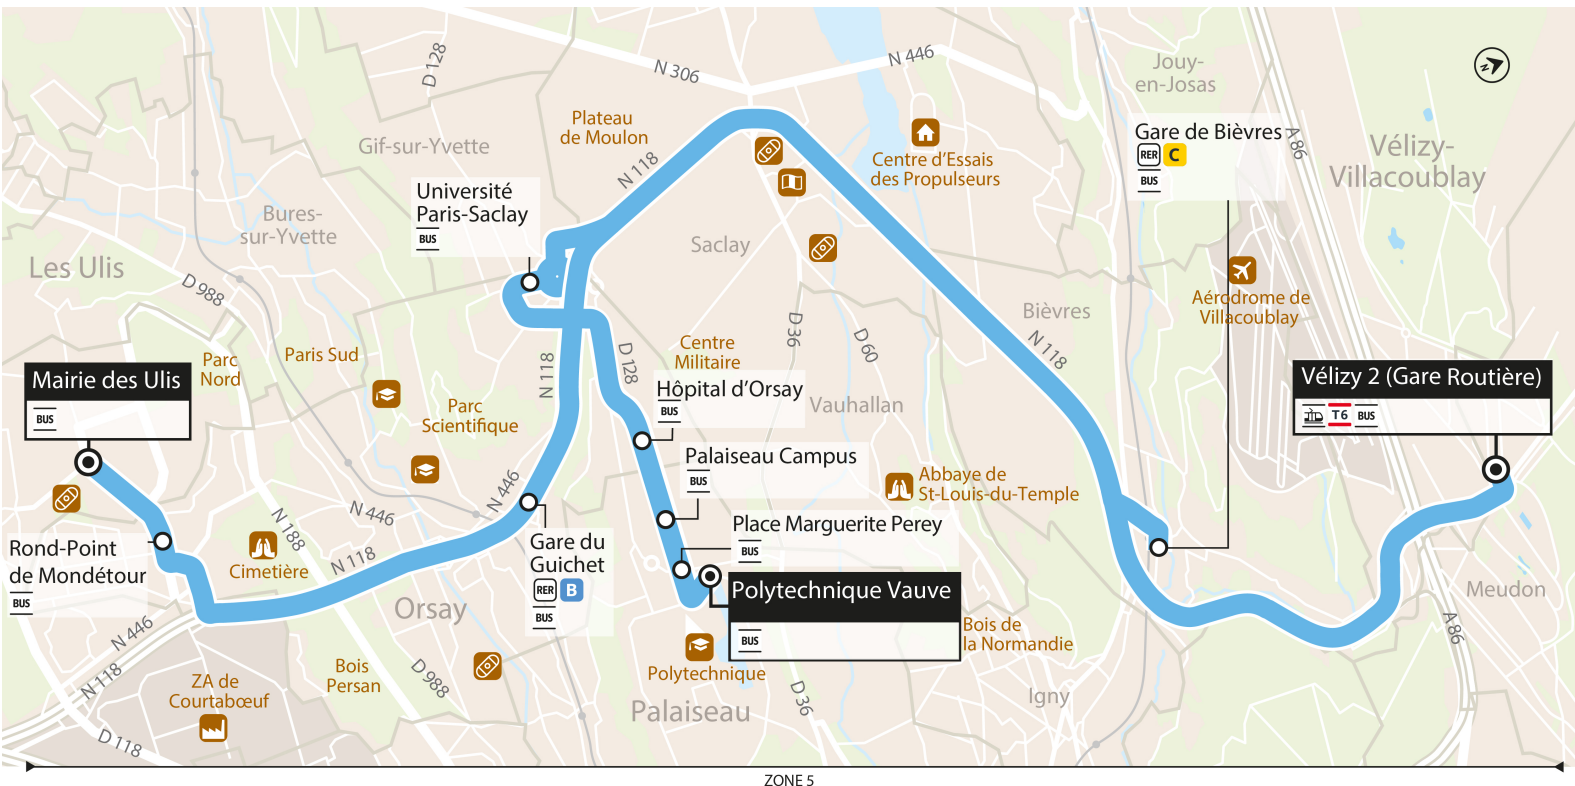

Nos conducteurs s'efforcent de respecter les horaires indiqués.

**AUCUN SERVICE LE DIMANCHE ET LES JOURS FERIES**

Les arrêts 'Polytechnique Vauve', 'Place Marguerite Perey', 'Palaiseau Campus' et 'Corbeville' sont non desservis le samedi.

**Nouveau :** l'arrêt 'Université Paris-Saclay' est desservi sur toutes les courses !

@Saclay\_IDFM

0 800 10 20 20  
Du lundi au vendredi de 7h à 21h et le samedi de 9h à 17h (sauf jours fériés)

iledefrance-mobilites.fr  
Application disponible sur :

**PARIS SACLAY**  
Communauté d'agglomération

Versailles Grand Parc  
communauté d'agglomération

**île de France**  
mobilités

**Note :** L'arrêt **Gare de Bièvres** n'est desservi qu'en période scolaire, et sur certaines courses

Horaires valables dès le 26 août 2024

		Du lundi au vendredi									
<b>LES ULIS</b>	Mairie des Ulis				17:50		18:25		18:57		19:32
<b>ORSAY</b>	Rond Point Mondétour				17:55		18:30		19:01		19:36
	Gare du Guichet				18:00		18:35		19:06		19:41
	Université Paris Saclay				18:05		18:40		19:11		19:46
<b>PALaiseau</b>	Polytechnique Vauve	17:32	17:47		18:15		18:45		19:15		
	Place Marguerite Pery	17:33	17:48		18:16		18:46		19:16		
	Palaiseau - Campus	17:34	17:49		18:17		18:47		19:17		
	Hôpital d'Orsay	17:35	17:50		18:18		18:48		19:18		
	Université Paris Saclay	17:39	17:54		18:22		18:52		19:22		
	Hôpital d'Orsay										
	Palaiseau - Campus										
	Place Marguerite Pery										
Polytechnique Vauve											
<b>BIÈVRES</b>	Gare de Bièvres										
<b>VÉLIZY-VILLACOUBLAY</b>	Vélizy 2	17:53	18:08	18:20	18:36	18:55	19:05	19:26	19:34	19:58	