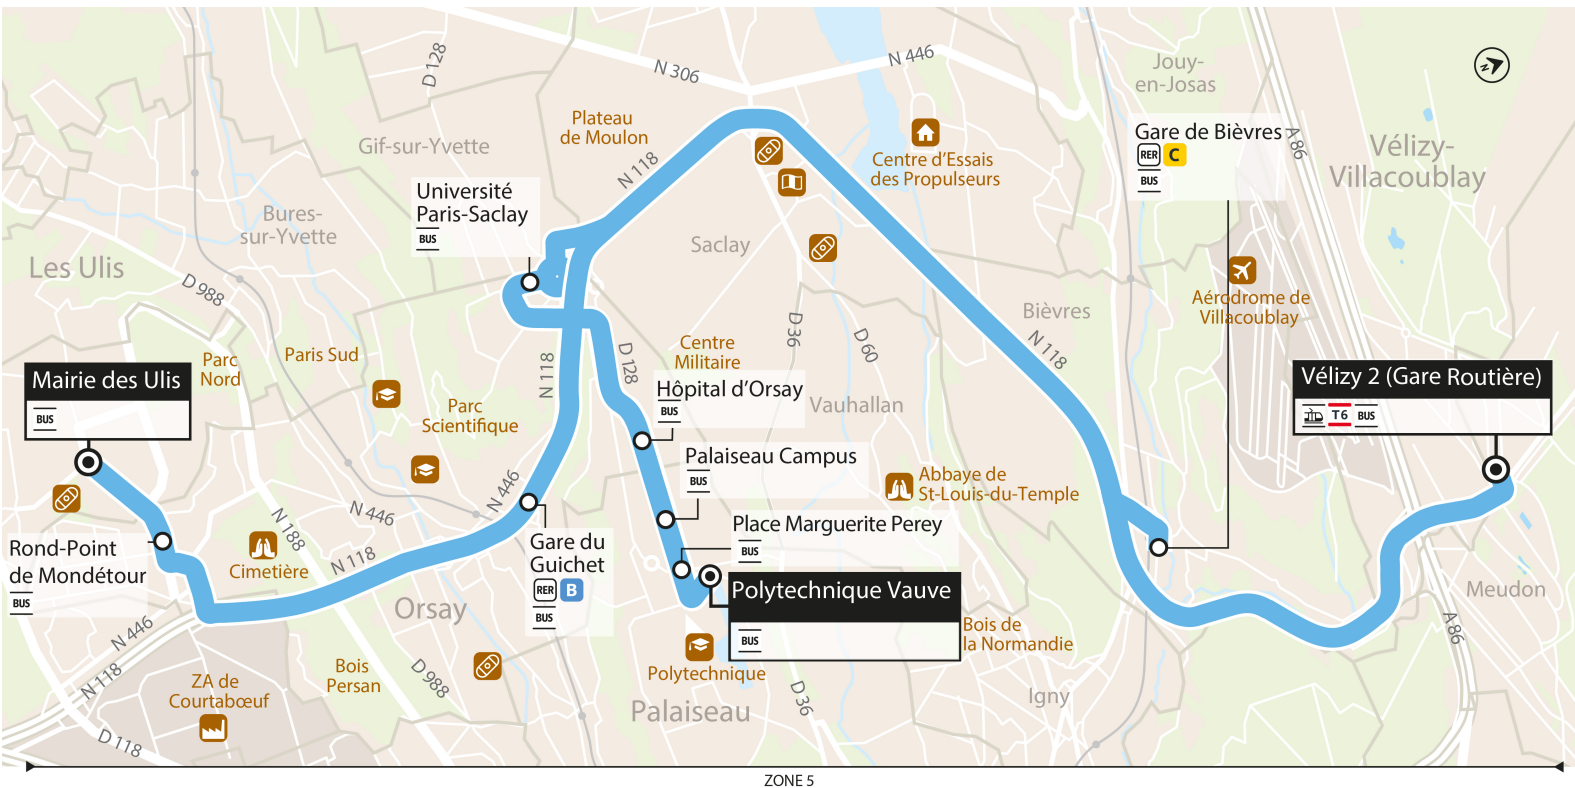

**Nouveau : l'arrêt 'Université Paris-Saclay' est desservi sur toutes les courses !**

**Note :** L'arrêt **Gare de Bièvres** n'est desservi qu'en période scolaire, et sur certaines courses

Horaires valables dès le 26 août 2024

		Du lundi au vendredi														
<b>VÉLIZY-VILLACOUBLAY</b>	Vélizy 2	6:52	6:57	7:22	7:22	7:42	7:57	8:12	8:27	8:37	8:57	9:12	9:27	9:37	10:42	11:52
<b>BIÈVRES</b>	Gare de Bièvres			7:28												
	Université Paris Saclay	7:02	7:07	7:35	7:35	7:54	8:09	8:24	8:39	8:48	9:09	9:22	9:38	9:47	10:53	12:03
<b>ORSAY</b>	Gare du Guichet	7:07								8:53		9:27		9:52	10:58	12:08
	Rond Point Mondétour	7:12								9:00		9:35		9:57	11:03	12:14
<b>LES ULIS</b>	Mairie des Ulis	7:16								9:04		9:39		10:01	11:07	12:18
	Hôpital d'Orsay		7:11	7:39	7:39	7:58	8:13	8:28	8:43		9:13		9:42			
<b>PALaiseAU</b>	Palaiseau - Campus		7:13	7:41	7:41	8:00	8:15	8:30	8:45		9:15		9:44			
	Place Marguerite Pery		7:14	7:42	7:41	8:01	8:16	8:31	8:46		9:16		9:45			
	Polytechnique Vauve		7:15	7:43	7:42	8:02	8:17	8:32	8:47		9:17		9:46			

**Note(s) de renvoi :**

- : Horaire lorsque la branche scolaire ne circule pas
- : Circule du lundi au vendredi en période scolaire uniquement

Nos conducteurs s'efforcent de respecter les horaires indiqués.  
**AUCUN SERVICE LE DIMANCHE ET LES JOURS FERIES**  
Les arrêts 'Polytechnique Vauve', 'Place Marguerite Pery', 'Palaiseau Campus' et 'Corbeville' sont non desservis le samedi.