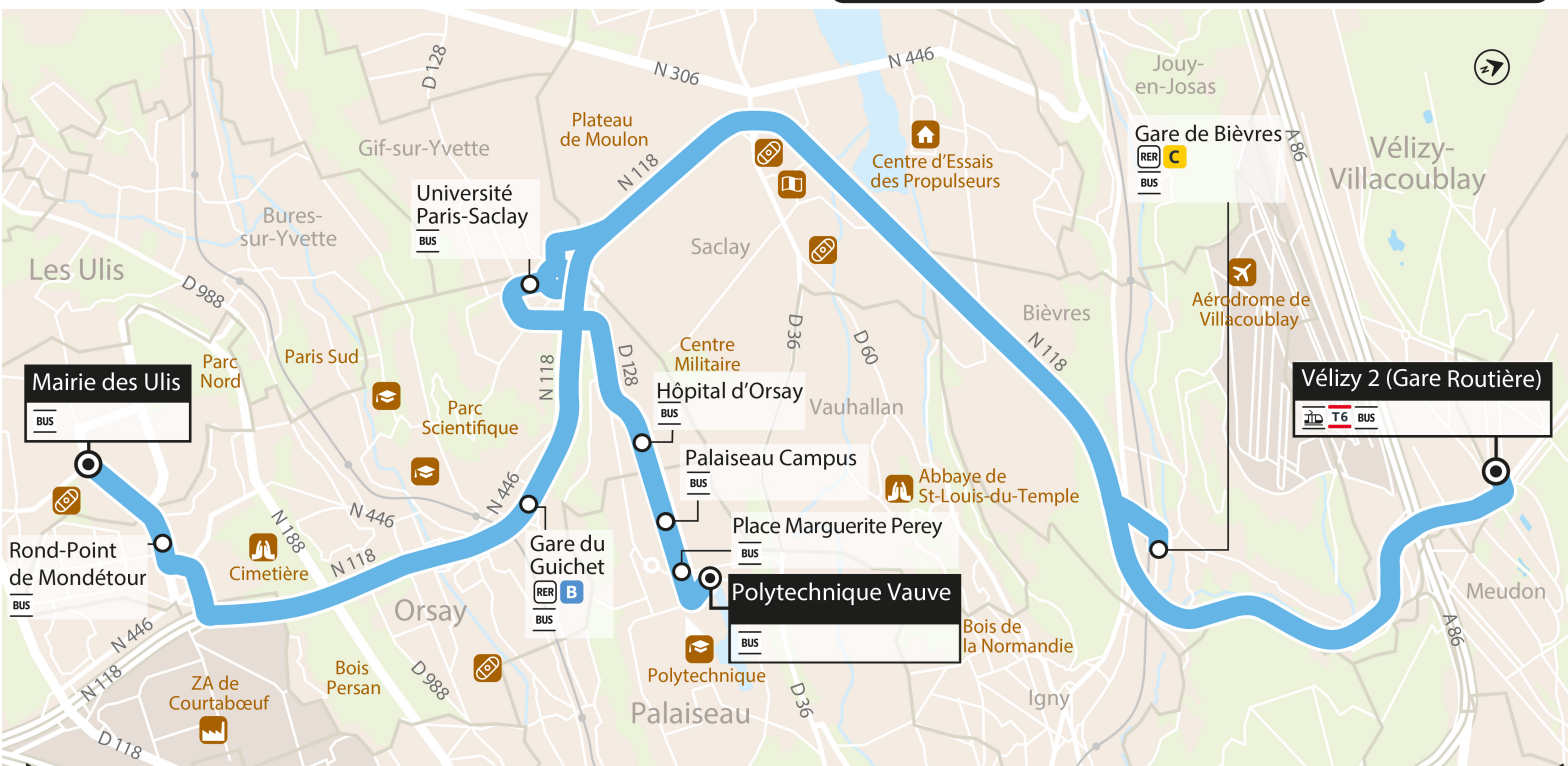

Express 91.08

Direction : **VELIZY-VILLACOUBLAY**
Vélizy 2 T6 (Gare routière)

Note : L'arrêt **Gare de Bièvres** n'est desservi qu'en période scolaire, et sur certaines courses

Horaires valables dès le 26 août 2024

LES ULIS	Mairie des Ulis	10:50	11:50	11:50	12:50	13:50	14:40	15:25			16:20					
ORSAY	Rond Point Mondétour	10:54	11:54	11:54	12:54	13:54	14:44	15:29			16:24					
	Gare du Guichet	10:59	11:59	11:59	12:59	13:59	14:49	15:34			16:29					
	Université Paris Saclay	11:05	12:05	12:05	13:05	14:05	14:55	15:40			16:35					
PALaiseau	Polytechnique Vauve							15:20	15:50	16:15		16:45	17:00	17:15	17:15	
	Place Marguerite Perey							15:21	15:51	16:16		16:46	17:01	17:16	17:16	
	Palaiseau - Campus							15:22	15:52	16:17		16:47	17:02	17:17	17:17	
	Hôpital d'Orsay							15:24	15:54	16:19		16:49	17:04	17:18	17:18	
	Université Paris Saclay							15:28	15:58	16:23		16:53	17:08	17:22	17:22	
	Hôpital d'Orsay		12:08													
	Palaiseau - Campus		12:09													
	Place Marguerite Perey		12:09													
	Polytechnique Vauve		12:10													
BIÈVRES	Gare de Bièvres		12:26											17:30		
VÉLIZY-VILLACOUBLAY	Vélizy 2	11:20	12:37	12:20	13:20	14:20	15:10	15:39	15:55	16:09	16:34	16:50	17:06	17:21	17:36	17:36

Note(s) de renvoi :

- : Horaire lorsque la branche scolaire ne circule pas
- : Circule lundi, mardi, jeudi et vendredi en période scolaire uniquement
- : Circule le mercredi en période scolaire uniquement

Nos conducteurs s'efforcent de respecter les horaires indiqués.

AUCUN SERVICE LE DIMANCHE ET LES JOURS FERIES

Les arrêts 'Polytechnique Vauve', 'Place Marguerite Perey', 'Palaiseau Campus' et 'Corbeville' sont non desservis le samedi.

Nouveau : l'arrêt 'Université Paris-Saclay' est desservi sur toutes les courses !

@Saclay_IDFM

0 800 10 20 20
Du lundi au vendredi de 7h à 21h et le samedi de 9h à 17h (sauf jours fériés)

iledefrance-mobilites.fr
Application disponible sur :

PARIS SACLAY
Communauté d'agglomération

Versailles Grand Parc
communauté d'agglomération

île de France
mobilités