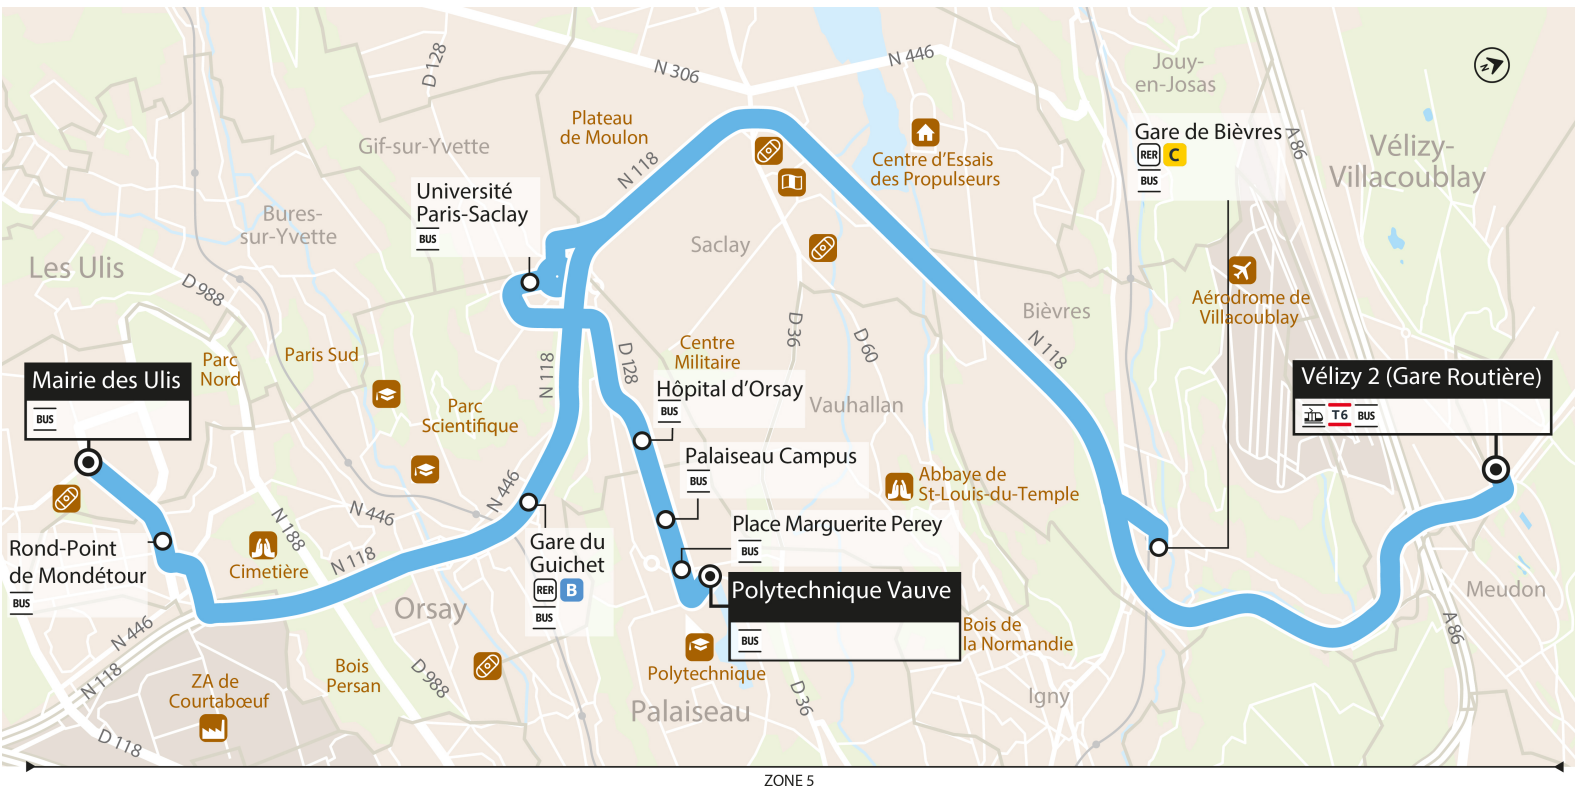

		Samedi												
LES ULIS	Mairie des Ulis	7:00	8:00	9:00	10:00	11:00	12:00	13:00	14:00	15:00	16:00	17:00	18:00	19:00
ORSAY	Rond Point Mondétour	7:04	8:04	9:04	10:04	11:04	12:04	13:04	14:04	15:04	16:04	17:04	18:04	19:04
	Gare du Guichet	7:09	8:09	9:09	10:09	11:09	12:09	13:09	14:09	15:09	16:09	17:09	18:09	19:09
	Université Paris Saclay	7:15	8:16	9:16	10:16	11:15	12:15	13:15	14:15	15:15	16:15	17:15	18:15	19:15
PALAISEAU	Polytechnique Vauve													
	Place Marguerite Pery													
	Palaiseau - Campus													
	Hôpital d'Orsay													
	Université Paris Saclay													
	Hôpital d'Orsay													
BIÈVRES	Gare de Bièvres													
VÉLIZY-VILLACOUBLAY	Vélizy 2	7:28	8:29	9:29	10:29	11:28	12:28	13:28	14:28	15:29	16:29	17:29	18:29	19:29

**Note(s) de renvoi :**

- : Horaire lorsque la branche scolaire ne circule pas
- : Circule lundi, mardi, jeudi et vendredi en période scolaire uniquement
- : Circule le mercredi en période scolaire uniquement

Nos conducteurs s'efforcent de respecter les horaires indiqués.

**AUCUN SERVICE LE DIMANCHE ET LES JOURS FERIES**

Les arrêts 'Polytechnique Vauve', 'Place Marguerite Pery', 'Palaiseau Campus' et 'Corbeville' sont non desservis le samedi.

**Nouveau : l'arrêt 'Université Paris-Saclay' est desservi sur toutes les courses !**

**Note :** L'arrêt **Gare de Bièvres** n'est desservi qu'en période scolaire, et sur certaines courses

Horaires valables dès le 26 août 2024