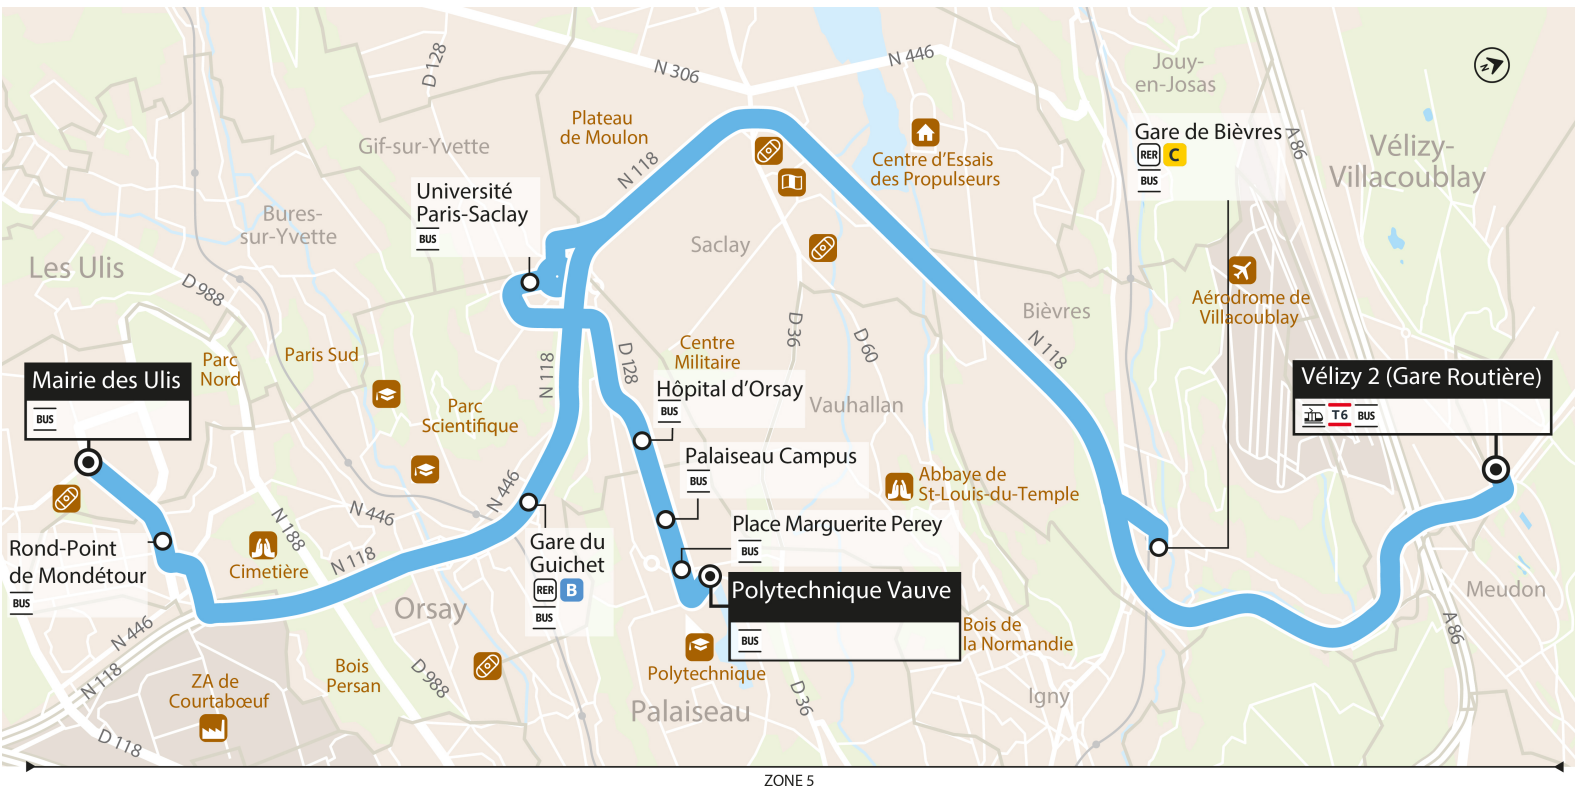

Note : L'arrêt **Gare de Bièvres** n'est desservi qu'en période scolaire, et sur certaines courses

Horaires valables dès le 26 août 2024

		Samedi														
VÉLIZY-VILLACOUBLAY	Vélizy 2	6:02	7:02	8:02	9:02	10:02	11:02	12:02	13:02	14:02	15:02	16:02	17:02	18:02	19:02	20:02
BIÈVRES	Gare de Bièvres															
	Université Paris Saclay	6:13	7:13	8:13	9:13	10:13	11:15	12:15	13:15	14:15	15:13	16:13	17:13	18:13	19:13	20:13
ORSAY	Gare du Guichet	6:18	7:18	8:18	9:18	10:18	11:20	12:20	13:20	14:20	15:18	16:18	17:18	18:18	19:18	20:18
	Rond Point Mondétour	6:23	7:23	8:23	9:23	10:24	11:26	12:26	13:26	14:26	15:24	16:23	17:23	18:23	19:23	20:23
LES ULIS	Mairie des Ulis	6:26	7:26	8:26	9:26	10:27	11:29	12:29	13:29	14:29	15:27	16:26	17:26	18:26	19:26	20:26
	Hôpital d'Orsay															
PALAISEAU	Palaiseau - Campus															
	Place Marguerite Pery															
	Polytechnique Vauve															

Note(s) de renvoi :

: Circule du lundi au vendredi en période scolaire uniquement

Nos conducteurs s'efforcent de respecter les horaires indiqués.

AUCUN SERVICE LE DIMANCHE ET LES JOURS FERIES

Les arrêts 'Polytechnique Vauve', 'Place Marguerite Pery', 'Palaiseau Campus' et 'Corbeville' sont non desservis le samedi.

Nouveau : l'arrêt 'Université Paris-Saclay' est desservi sur toutes les courses !