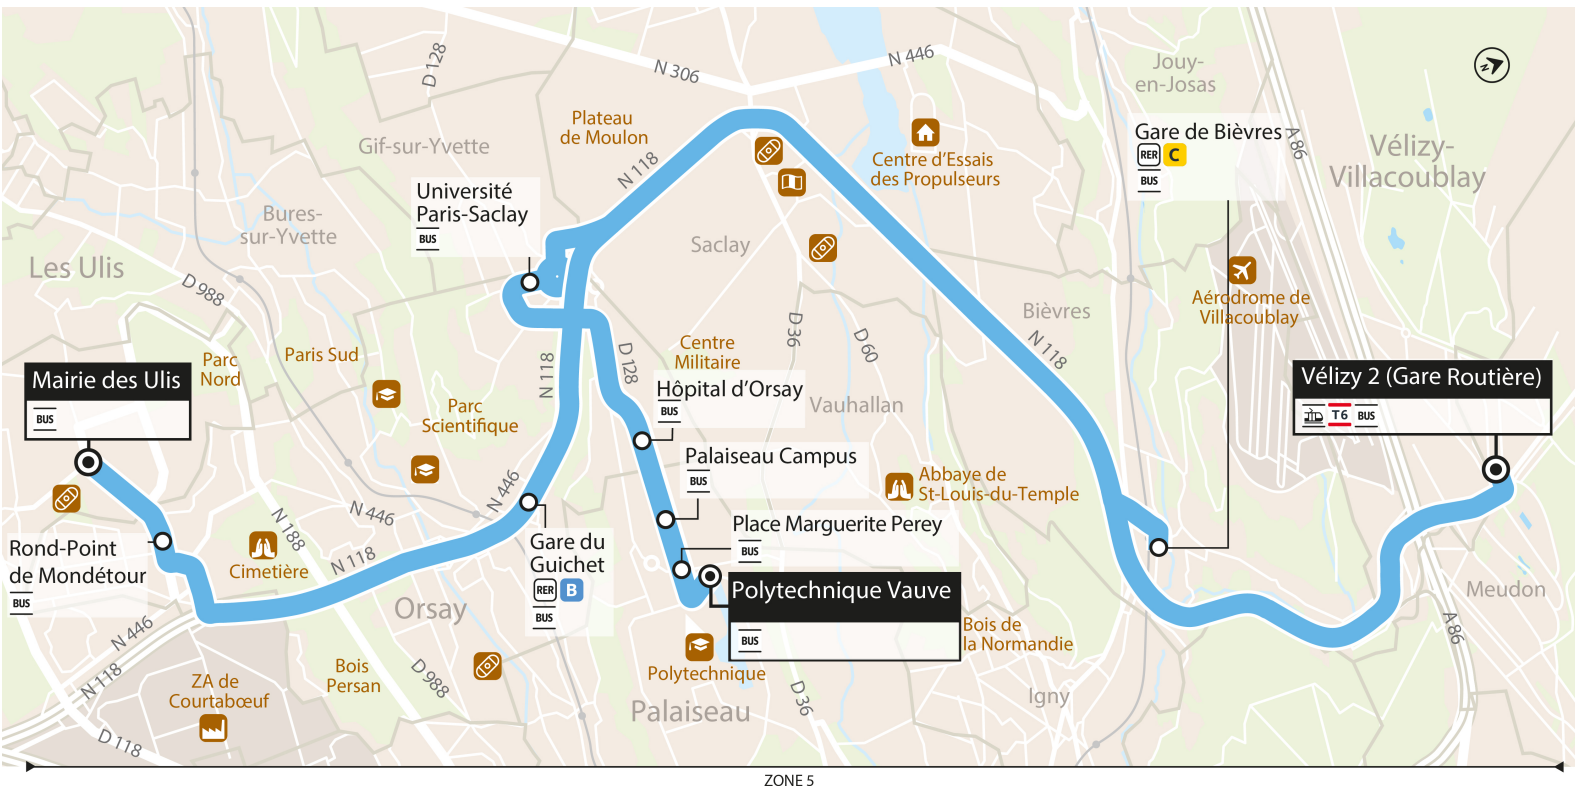

Horaires valables dès le 26 août 2024

		Du lundi au vendredi									
<b>LES ULIS</b>	Mairie des Ulis				17:50		18:25		18:57		19:32
<b>ORSAY</b>	Rond Point Mondétour				17:55		18:30		19:01		19:36
	Gare du Guichet				18:00		18:35		19:06		19:41
	Université Paris Saclay				18:05		18:40		19:11		19:46
<b>PALaiseau</b>	Polytechnique Vauve	17:32	17:47		18:15		18:45		19:15		
	Place Marguerite Pery	17:33	17:48		18:16		18:46		19:16		
	Palaiseau - Campus	17:34	17:49		18:17		18:47		19:17		
	Hôpital d'Orsay	17:35	17:50		18:18		18:48		19:18		
	Université Paris Saclay	17:39	17:54		18:22		18:52		19:22		
	Hôpital d'Orsay										
	Palaiseau - Campus										
	Place Marguerite Pery										
Polytechnique Vauve											
<b>BIÈVRES</b>	Gare de Bièvres										
<b>VÉLIZY-VILLACOUBLAY</b>	Vélizy 2	17:53	18:08	18:20	18:36	18:55	19:05	19:26	19:34	19:58	

Nos conducteurs s'efforcent de respecter les horaires indiqués.

**AUCUN SERVICE LE DIMANCHE ET LES JOURS FERIES**

**Les arrêts 'Polytechnique Vauve', 'Place Marguerite Pery', 'Palaiseau Campus' et 'Corbeville' sont non desservis le samedi.**

**Nouveau : l'arrêt 'Université Paris-Saclay' est desservi sur toutes les courses !**

# Express 91.08

Direction :  
**VELIZY-VILLACOUBLAY**  
Vélizy 2 T6 (Gare routière)

**Note :** L'arrêt **Gare de Bièvres** n'est desservi qu'en période scolaire, et sur certaines courses

Horaires valables dès le 26 août 2024