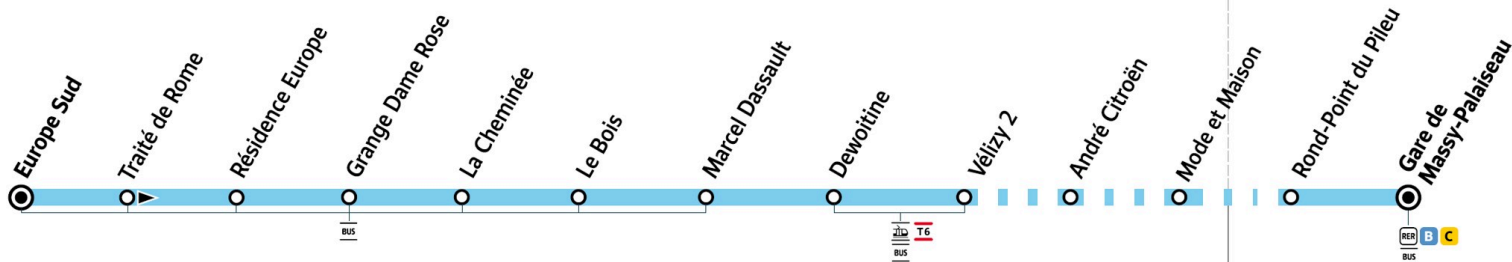

Versailles Grand Parc
 communauté d'agglomération

PARIS SACLAY
 Communauté d'agglomération

îledeFrance
 mobilités

60

Direction :
MASSY
 Gare de Massy-Palaiseau RER C T12

VELIZY-VILLACOUBLAY

MASSY

Arrêts desservis à partir de 8h40

vers Europe Sud uniquement

(desservis normalement vers Gare de Massy-Palaiseau)

○ Arrêt desservi dans un seul sens

— Arrêt également desservi par d'autres lignes de bus

ZONE 3

ZONE 4

Horaires valables dès le 26 août 2024