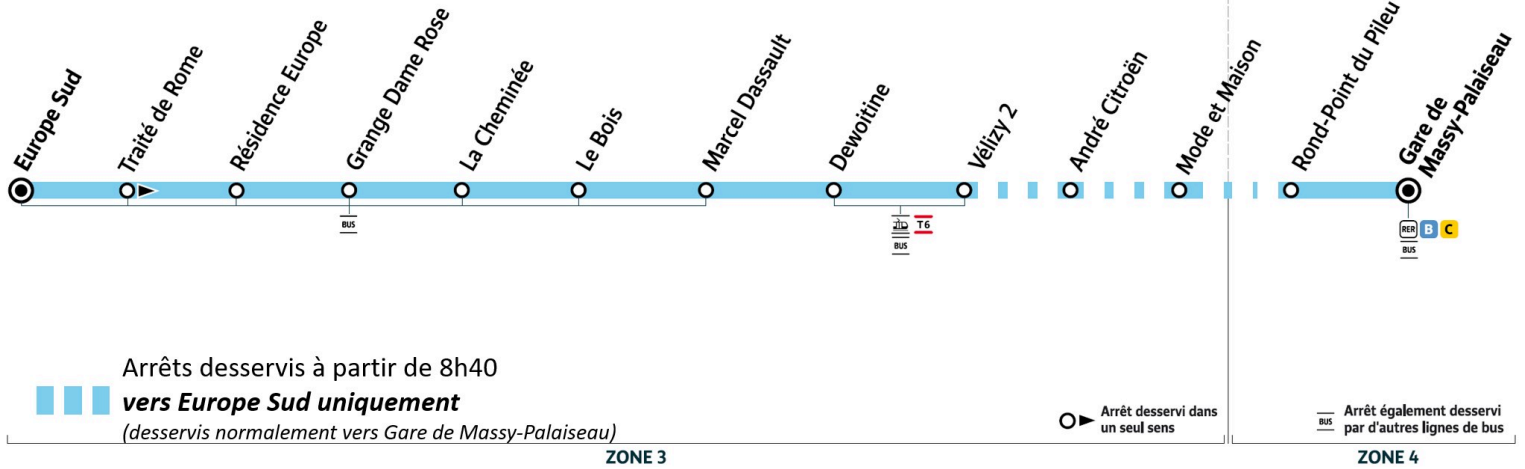

Versailles Grand Parc
communauté d'agglomération

PARIS SACLAY
Communauté d'agglomération

îledeFrance
mobilités

60

Direction :
VELIZY VILLACOUBLAY
Europe Sud

VELIZY-VILLACOUBLAY

MASSY

Arrêts desservis à partir de 8h40

vers Europe Sud uniquement

(desservis normalement vers Gare de Massy-Palaiseau)

○ Arrêt desservi dans un seul sens

— Arrêt également desservi par d'autres lignes de bus

ZONE 3

ZONE 4

Horaires valables dès le 26 août 2024

Du lundi au vendredi

		16:47	17:08	17:29	17:48	18:11	18:33	19:01	19:32	20:00	20:30	21:00	21:30
MASSY	Gare de Massy-Palaiseau	16:47	17:08	17:29	17:48	18:11	18:33	19:01	19:32	20:00	20:30	21:00	21:30
	Rond-Point du Pileu	16:55	17:16	17:37	17:56	18:19	18:41	19:08	19:39	20:07	20:37	21:06	21:36
VÉLIZY-VILLACOUBLAY	Mode et Maison	17:08	17:30	17:51	18:10	18:33	18:54	19:20	19:51	20:18	20:48	21:17	21:47
	André Citroën	17:08	17:30	17:51	18:11	18:34	18:54	19:20	19:51	20:18	20:48	21:17	21:47
	Vélizy 2	17:12	17:34	17:55	18:15	18:38	18:58	19:24	19:55	20:21	20:51	21:20	21:50
	Dewoitine	17:13	17:35	17:56	18:16	18:39	18:59	19:25	19:56	20:22	20:52	21:21	21:51
	Marcel Dassault	17:13	17:35	17:56	18:16	18:39	18:59	19:25	19:56	20:22	20:52	21:21	21:51
MEUDON	Le Bois	17:14	17:36	17:57	18:17	18:40	19:00	19:26	19:57	20:23	20:53	21:22	21:52
VÉLIZY-VILLACOUBLAY	La Cheminée	17:15	17:37	17:58	18:18	18:41	19:01	19:27	19:58	20:24	20:54	21:23	21:53
	Grange Dame Rose	17:16	17:38	17:59	18:19	18:42	19:02	19:28	19:59	20:25	20:55	21:24	21:54
	Résidence Europe	17:16	17:38	17:59	18:19	18:42	19:02	19:28	19:59	20:25	20:55	21:24	21:54
	Europe Sud	17:18	17:40	18:01	18:21	18:44	19:04	19:30	20:00	20:26	20:56	21:25	21:55