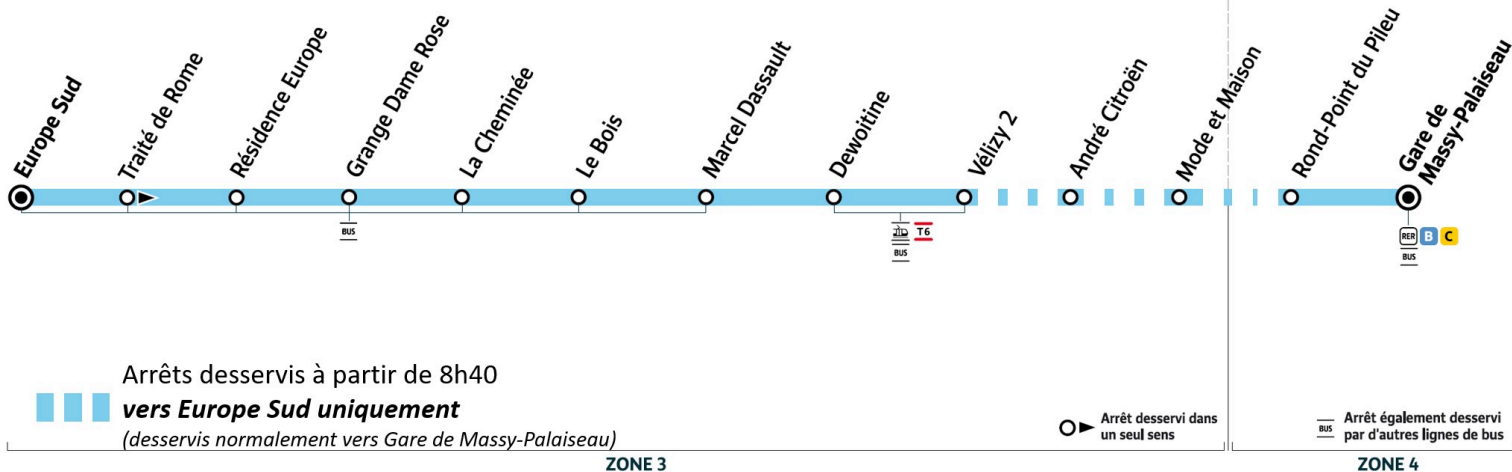

Versailles Grand Parc
communauté d'agglomération

PARIS SACLAY
Communauté d'agglomération

îledeFrance
mobilités

60

Direction :

MASSY
Gare de Massy-Palaiseau RER C T12

VELIZY-VILLACOUBLAY

MASSY

Horaires valables dès le 26 août 2024

Du lundi au vendredi

		17:07	17:28	17:50	18:11	18:32	18:54	19:14	19:40	20:10	20:40	21:10	21:40
VÉLIZY-VILLACOUBLAY	Europe Sud	17:07	17:28	17:50	18:11	18:32	18:54	19:14	19:40	20:10	20:40	21:10	21:40
	Traité de Rome	17:09	17:30	17:52	18:13	18:34	18:56	19:16	19:42	20:12	20:42	21:12	21:42
	Résidence Europe	17:09	17:30	17:52	18:13	18:34	18:56	19:16	19:42	20:12	20:42	21:12	21:42
	Grange Dame Rose	17:09	17:30	17:52	18:13	18:34	18:56	19:16	19:42	20:12	20:42	21:12	21:42
	La Cheminée	17:10	17:31	17:53	18:14	18:35	18:57	19:17	19:43	20:13	20:43	21:13	21:43
	Le Bois	17:11	17:32	17:54	18:15	18:36	18:58	19:18	19:44	20:13	20:43	21:13	21:43
	Marcel Dassault	17:12	17:34	17:56	18:17	18:38	19:00	19:19	19:45	20:14	20:44	21:14	21:44
	Dewoitine	17:14	17:35	17:57	18:18	18:39	19:01	19:21	19:47	20:16	20:46	21:15	21:44
	Vélizy 2	17:15	17:37	17:59	18:20	18:41	19:03	19:22	19:48	20:17	20:47	21:16	21:45
	André Citroën	17:18	17:40	18:02	18:23	18:44	19:06	19:25	19:51	20:19	20:49	21:18	21:47
Mode et Maison	17:19	17:41	18:03	18:24	18:44	19:06	19:25	19:51	20:20	20:50	21:19	21:48	
MASSY	Rond-Point du Pileu	17:31	17:54	18:16	18:37	18:56	19:18	19:36	20:02	20:29	20:59	21:28	21:57
	Gare de Massy-Palaiseau	17:38	18:01	18:23	18:44	19:03	19:25	19:43	20:08	20:35	21:05	21:34	22:02

Arrêts desservis à partir de 8h40

vers Europe Sud uniquement

(desservis normalement vers Gare de Massy-Palaiseau)

○ Arrêt desservi dans un seul sens

— Arrêt également desservi par d'autres lignes de bus

ZONE 3