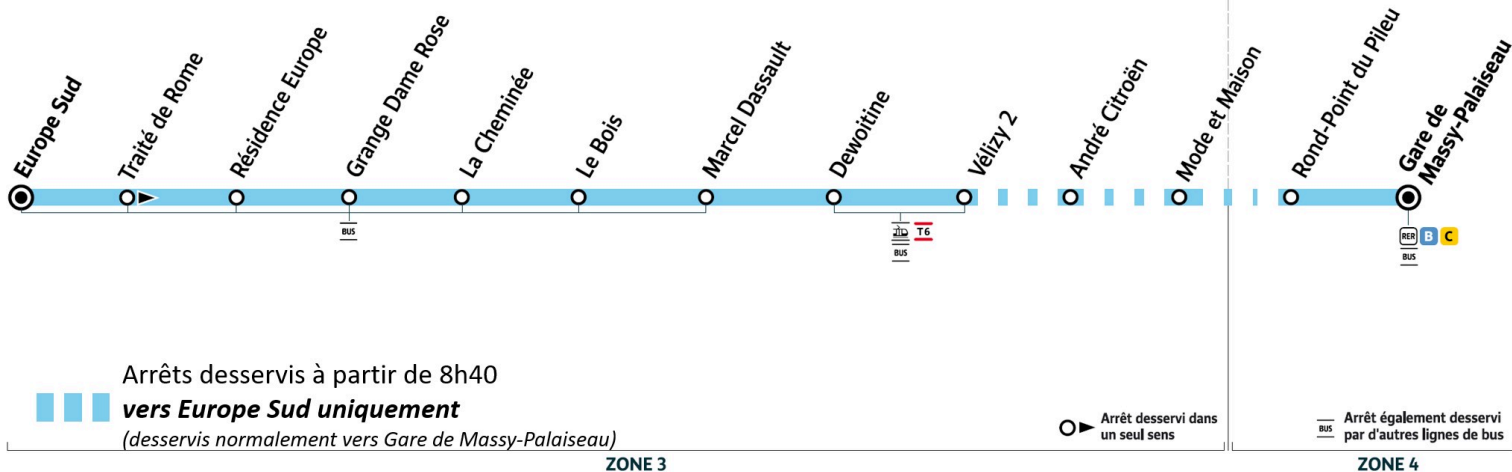

60

Direction :

MASSY
Gare de Massy-Palaiseau RER C T12

VELIZY-VILLACOUBLAY

MASSY

Horaires valables dès le 26 août 2024

Du lundi au vendredi

VÉLIZY-VILLACOUBLAY		Europe Sud	Traité de Rome	Résidence Europe	Grange Dame Rose	La Cheminée	Le Bois	Marcel Dassault	Dewoitine	Vélizy 2	André Citroën	Mode et Maison	Rond-Point du Pileu	Gare de Massy-Palaiseau
	Europe Sud	5:33	6:00	6:35	7:05	7:33	7:58	8:21	8:41	9:01	9:24	9:45	10:10	10:40
	Traité de Rome	5:35	6:02	6:37	7:07	7:35	8:00	8:23	8:43	9:03	9:26	9:47	10:12	10:42
	Résidence Europe	5:35	6:03	6:38	7:08	7:36	8:01	8:24	8:44	9:04	9:27	9:48	10:13	10:42
	Grange Dame Rose	5:35	6:03	6:38	7:08	7:36	8:01	8:24	8:44	9:04	9:27	9:48	10:13	10:42
	La Cheminée	5:36	6:04	6:39	7:09	7:37	8:02	8:25	8:45	9:05	9:28	9:49	10:14	10:43
	Le Bois	5:36	6:04	6:40	7:10	7:38	8:03	8:26	8:46	9:06	9:28	9:49	10:14	10:43
	Marcel Dassault	5:37	6:05	6:41	7:11	7:39	8:04	8:27	8:47	9:07	9:29	9:50	10:15	10:44
	Dewoitine	5:37	6:06	6:42	7:12	7:40	8:06	8:29	8:49	9:08	9:30	9:51	10:16	10:45
	Vélizy 2	5:38	6:07	6:43	7:13	7:41	8:07	8:30	8:50	9:09	9:31	9:52	10:17	10:46
	André Citroën	5:40	6:09	6:45	7:15	7:43	8:09	8:32	8:52	9:11	9:33	9:54	10:19	10:48
	Mode et Maison	5:41	6:10	6:46	7:16	7:44	8:10	8:33	8:53	9:12	9:34	9:55	10:20	10:49
	Rond-Point du Pileu	5:49	6:18	6:55	7:25	7:54	8:20	8:43	9:03	9:22	9:43	10:04	10:29	10:59
	Gare de Massy-Palaiseau	5:54	6:23	7:00	7:31	8:00	8:26	8:49	9:09	9:28	9:49	10:10	10:35	11:05