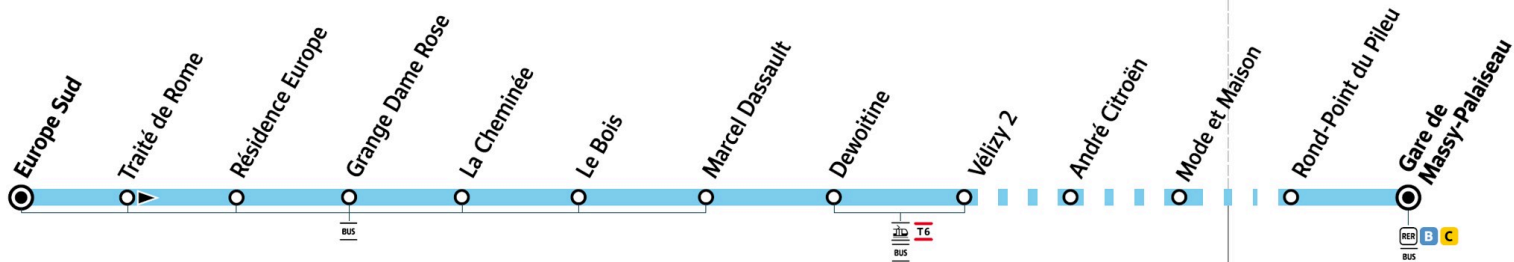

Versailles Grand Parc
communauté d'agglomération

PARIS SACLAY
Communauté d'agglomération

île de France
mobilités

60

Direction :
VELIZY VILLACOUBLAY
Europe Sud

VELIZY-VILLACOUBLAY

MASSY

Arrêts desservis à partir de 8h40

vers Europe Sud uniquement

(desservis normalement vers Gare de Massy-Palaiseau)

○ Arrêt desservi dans un seul sens

— Arrêt également desservi par d'autres lignes de bus

ZONE 3

ZONE 4

Horaires valables dès le 26 août 2024