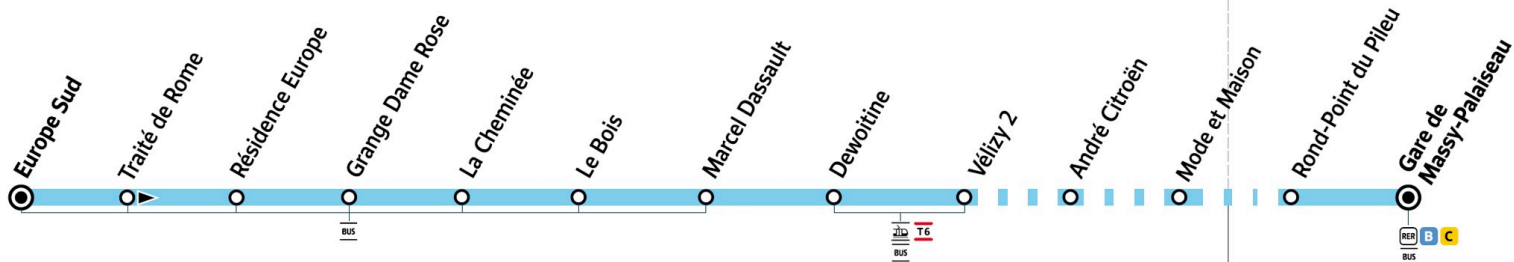

Versailles Grand Parc
communauté d'agglomération

PARIS SACLAY
Communauté d'agglomération

îledeFrance
mobilités

60

Direction :

MASSY
Gare de Massy-Palaiseau RER C T12

VELIZY-VILLACOUBLAY

MASSY

Arrêts desservis à partir de 8h40

vers Europe Sud uniquement

(desservis normalement vers Gare de Massy-Palaiseau)

○ Arrêt desservi dans un seul sens

— Arrêt également desservi par d'autres lignes de bus

ZONE 3

ZONE 4

Horaires valables dès le 26 août 2024

Samedi

VÉLIZY-VILLACOUBLAY		Europe Sud	Traité de Rome	Résidence Europe	Grange Dame Rose	La Cheminée	Le Bois	Marcel Dassault	Dewoitine	Vélizy 2	André Citroën	Mode et Maison	MASSY	
	Europe Sud	5:40	6:10	6:40	7:10	7:40	8:10	8:40	9:10	9:40	10:10	10:40		
	Traité de Rome	5:42	6:12	6:42	7:12	7:42	8:12	8:42	9:12	9:42	10:12	10:42		
	Résidence Europe	5:42	6:12	6:42	7:12	7:42	8:12	8:42	9:12	9:42	10:12	10:42		
	Grange Dame Rose	5:42	6:12	6:42	7:12	7:42	8:12	8:42	9:12	9:42	10:12	10:42		
	La Cheminée	5:43	6:13	6:43	7:13	7:43	8:13	8:43	9:13	9:43	10:13	10:43		
	Le Bois	5:43	6:13	6:43	7:13	7:43	8:13	8:43	9:13	9:43	10:13	10:43		
	Marcel Dassault	5:44	6:14	6:44	7:14	7:44	8:14	8:44	9:14	9:44	10:14	10:44		
	Dewoitine	5:44	6:15	6:45	7:15	7:45	8:15	8:45	9:15	9:45	10:15	10:45		
	Vélizy 2	5:45	6:16	6:46	7:16	7:46	8:16	8:46	9:16	9:46	10:16	10:46		
	André Citroën	5:47	6:18	6:48	7:18	7:48	8:18	8:48	9:18	9:48	10:18	10:48		
	Mode et Maison	5:48	6:19	6:49	7:19	7:49	8:19	8:49	9:19	9:49	10:19	10:49		
	Rond-Point du Pileu	5:56	6:27	6:57	7:27	7:57	8:27	8:58	9:28	9:58	10:28	10:59		
	Gare de Massy-Palaiseau	6:02	6:33	7:03	7:33	8:03	8:33	9:04	9:34	10:04	10:34	11:05		