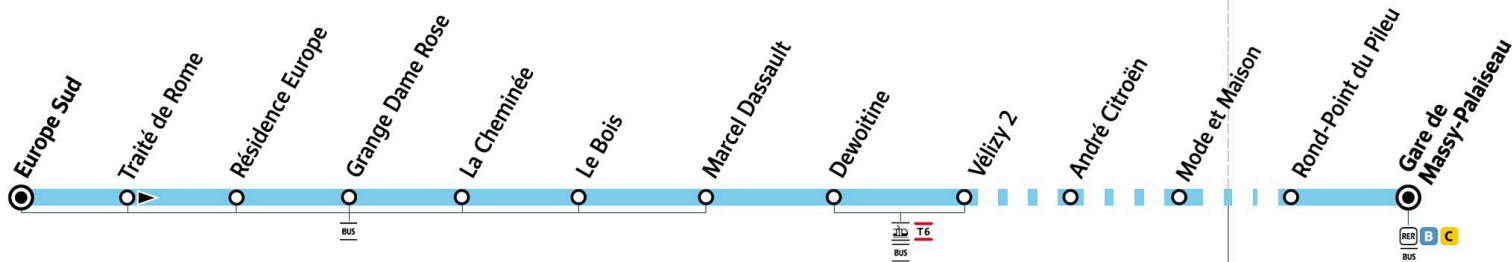

Versailles Grand Parc
 communauté d'agglomération

PARIS SACLAY
 Communauté d'agglomération

île de France
 mobilités

60

Direction :
VELIZY VILLACOUBLAY
Europe Sud

VELIZY-VILLACOUBLAY

MASSY

Arrêts desservis à partir de 8h40

vers Europe Sud uniquement

(desservis normalement vers Gare de Massy-Palaiseau)

○ Arrêt desservi dans un seul sens

— Arrêt également desservi par d'autres lignes de bus

ZONE 3

ZONE 4

Horaires valables dès le 26 août 2024

Du lundi au vendredi

MASSY	Gare de Massy-Palaiseau	5:30	6:04	6:31	6:56	7:19	7:41	7:59	8:19	8:37	9:00	9:20	9:43	10:03
	Rond-Point du Pileu	5:36	6:11	6:38	7:03	7:26	7:48	8:07	8:27	8:45	9:07	9:27	9:50	10:10
VÉLIZY-VILLACOUBLAY	Mode et Maison									9:00	9:21	9:41	10:02	10:21
	André Citroën									9:01	9:21	9:41	10:02	10:22
	Vélizy 2	5:44	6:19	6:49	7:17	7:41	8:03	8:23	8:43	9:05	9:25	9:45	10:06	10:25
	Dewoitine	5:45	6:20	6:50	7:18	7:42	8:04	8:24	8:44	9:06	9:26	9:46	10:07	10:26
	Marcel Dassault	5:45	6:20	6:50	7:18	7:43	8:05	8:25	8:45	9:07	9:27	9:47	10:07	10:26
MEUDON	Le Bois	5:46	6:21	6:51	7:19	7:44	8:06	8:26	8:46	9:08	9:28	9:48	10:08	10:27
VÉLIZY-VILLACOUBLAY	La Cheminée	5:47	6:22	6:52	7:20	7:45	8:07	8:27	8:47	9:09	9:29	9:49	10:09	10:28
	Grange Dame Rose	5:48	6:23	6:53	7:21	7:46	8:08	8:28	8:48	9:10	9:30	9:50	10:10	10:29
	Résidence Europe	5:48	6:23	6:53	7:21	7:46	8:08	8:28	8:48	9:10	9:30	9:50	10:10	10:29
	Europe Sud	5:50	6:25	6:55	7:23	7:48	8:10	8:30	8:50	9:12	9:32	9:52	10:12	10:30