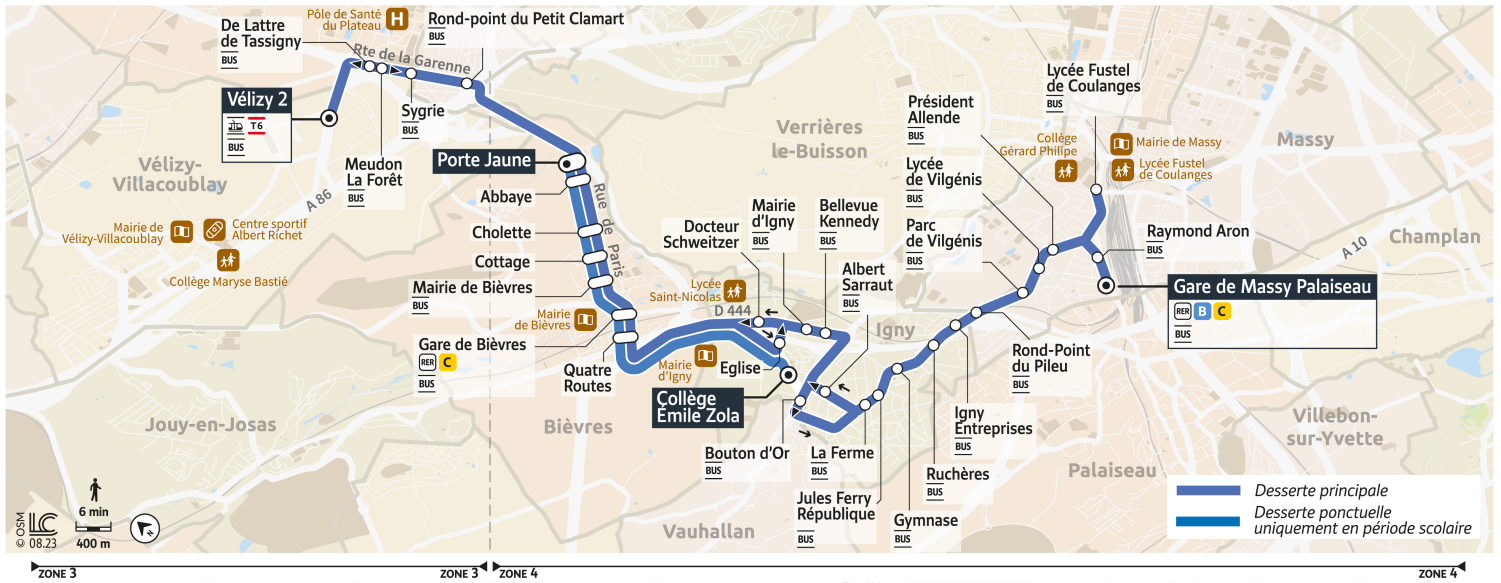

15

Direction : VELIZY-VILLACOUBLAY Vélizy 2 T6

Horaires valables dès le 26 août 2024

		Du lundi au vendredi											
MASSY	Gare de Massy-Palaiseau	5:50	6:10	6:30	6:50	7:10	7:30	7:50	8:10	8:30	8:50	9:10	9:30
	Raymond Aron	5:51	6:11	6:31	6:51	7:11	7:31	7:51	8:11	8:31	8:51	9:11	9:31
	Lycée Fustel de Coulanges	5:52	6:12	6:32	6:52	7:12	7:32	7:53	8:13	8:33	8:53	9:12	9:32
	Président Salvador Allende	5:53	6:13	6:33	6:53	7:14	7:34	7:55	8:15	8:35	8:55	9:14	9:34
	Lycée de Vilgénis	5:54	6:14	6:34	6:54	7:15	7:35	7:56	8:16	8:36	8:56	9:15	9:35
	Parc de Vilgénis	5:56	6:16	6:36	6:56	7:18	7:38	7:59	8:19	8:39	8:59	9:18	9:38
	Rond-point du Pileu	5:57	6:17	6:37	6:57	7:19	7:39	8:00	8:20	8:40	9:00	9:19	9:39
IGNY	Igny Entreprises	5:57	6:18	6:38	6:58	7:20	7:40	8:01	8:21	8:41	9:01	9:20	9:40
	Ruchères	5:58	6:19	6:39	6:59	7:21	7:41	8:02	8:22	8:42	9:02	9:21	9:41
	Gymnase	5:59	6:20	6:40	7:00	7:22	7:42	8:03	8:23	8:43	9:03	9:22	9:42
	Jules Ferry / République	6:00	6:21	6:41	7:01	7:23	7:43	8:04	8:24	8:44	9:04	9:23	9:43
	La Ferme	6:01	6:22	6:42	7:02	7:24	7:44	8:05	8:25	8:45	9:05	9:24	9:44
	Albert Sarraut	6:03	6:24	6:44	7:04	7:26	7:46	8:07	8:27	8:47	9:07	9:26	9:46
	Bellevue - Kennedy	6:05	6:26	6:46	7:06	7:28	7:49	8:10	8:29	8:49	9:09	9:28	9:48
	Mairie d'Igny	6:06	6:27	6:47	7:07	7:29	7:50	8:11	8:30	8:50	9:10	9:29	9:49
Docteur Schweitzer	6:09	6:30	6:50	7:10	7:32	7:53	8:14	8:33	8:53	9:13	9:32	9:52	
BIÈVRES	Quatre routes	6:11	6:32	6:52	7:12	7:36	7:57	8:18	8:37	8:57	9:17	9:35	9:55
	Gare de Bièvres	6:12	6:33	6:53	7:13	7:37	7:58	8:20	8:39	8:59	9:18	9:36	9:56
	Mairie de Bièvres	6:13	6:34	6:54	7:15	7:39	8:00	8:23	8:42	9:01	9:20	9:38	9:58
	Cottage	6:14	6:35	6:55	7:16	7:40	8:01	8:24	8:43	9:02	9:21	9:39	9:59
	Cholette	6:15	6:36	6:56	7:18	7:42	8:03	8:26	8:45	9:04	9:23	9:40	10:00
	Abbaye	6:16	6:37	6:57	7:19	7:43	8:04	8:27	8:46	9:05	9:24	9:41	10:01
CLAMART	Porte Jaune	6:16	6:37	6:57	7:20	7:44	8:05	8:28	8:47	9:06	9:25	9:42	10:02
	Rond-Point du Petit Clamart	6:19	6:40	7:00	7:24	7:48	8:09	8:32	8:51	9:10	9:29	9:46	10:06
MEUDON	Syrie	6:21	6:42	7:02	7:27	7:51	8:12	8:35	8:54	9:13	9:32	9:49	10:08
	De Lattre de Tassigny	6:23	6:44	7:04	7:30	7:54	8:15	8:38	8:57	9:16	9:35	9:52	10:10
VÉLIZY-VILLACOUBLAY	Vélizy 2	6:25	6:46	7:06	7:33	7:57	8:18	8:42	9:01	9:19	9:38	9:55	10:12