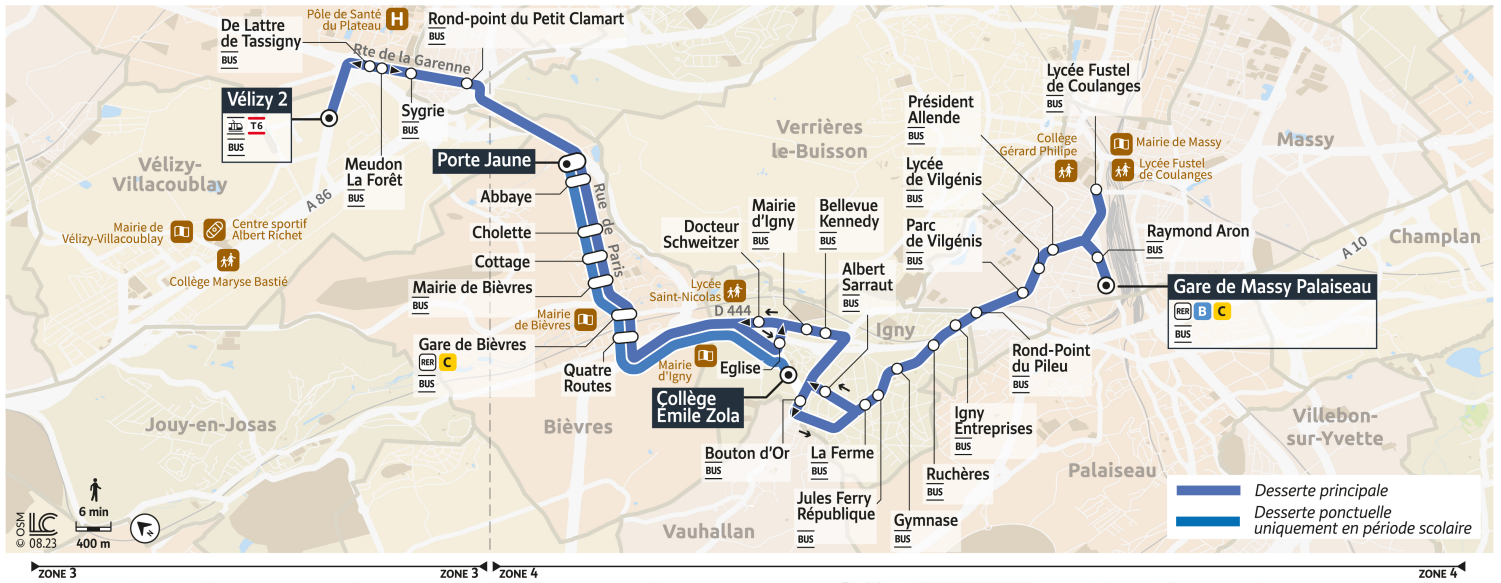

iledefrance-mobilites.fr
 Application disponible sur :

PARIS SACLAY
 Communauté d'agglomération

îledeFrance
 mobilités

15

Direction : MASSY Gare de Massy-Palaiseau RER C

Horaires valables dès le 26 août 2024