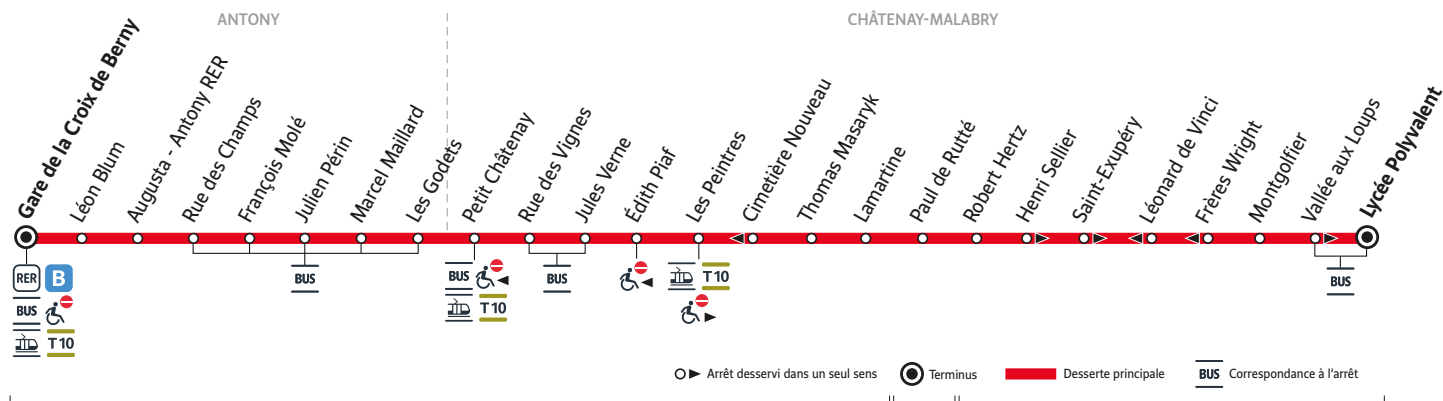

412

CHÂTENAY-MALABRY - Lycée Polyvalent → ANTONY - Gare de la Croix de Berny

Horaires valables à partir du 26 août 2024

Du lundi au vendredi (sauf jours fériés)

		5:47	6:17	6:30	6:44	6:59	7:14	7:29	7:44	7:59	8:14	8:29	8:45	9:00	9:15	9:30	9:45	10:00	
CHÂTENAY-MALABRY	Lycée Polyvalent																		
	Montgolfier	5:49	6:19	6:33	6:46	7:01	7:16	7:31	7:46	8:01	8:16	8:31	8:47	9:02	9:17	9:32	9:47	10:02	
	Frères Wright	5:50	6:20	6:34	6:47	7:02	7:17	7:32	7:47	8:02	8:17	8:32	8:48	9:03	9:18	9:33	9:48	10:03	
	Léonard de Vinci	5:51	6:21	6:35	6:48	7:03	7:18	7:33	7:48	8:03	8:18	8:33	8:49	9:04	9:19	9:34	9:49	10:04	
	Robert Hertz	5:52	6:22	6:36	6:49	7:04	7:19	7:34	7:49	8:04	8:19	8:34	8:50	9:05	9:20	9:35	9:50	10:05	
	Paul de Rutté	5:53	6:23	6:37	6:50	7:05	7:20	7:35	7:50	8:05	8:20	8:35	8:51	9:06	9:21	9:36	9:51	10:06	
	Lamartine	5:54	6:24	6:38	6:51	7:06	7:21	7:36	7:51	8:06	8:21	8:36	8:52	9:07	9:22	9:37	9:52	10:07	
	Thomas Masaryk	5:55	6:25	6:39	6:52	7:07	7:22	7:37	7:52	8:07	8:22	8:37	8:53	9:08	9:23	9:38	9:53	10:08	
	Cimetière Nouveau	5:58	6:28	6:42	6:55	7:10	7:25	7:40	7:55	8:10	8:25	8:40	8:56	9:11	9:26	9:41	9:56	10:11	
	Les Peintres	5:59	6:29	6:43	6:56	7:11	7:26	7:41	7:56	8:11	8:26	8:41	8:57	9:12	9:27	9:42	9:57	10:12	
ANTONY	Édith Piaf	6:01	6:31	6:45	6:58	7:13	7:28	7:43	7:58	8:13	8:28	8:43	8:59	9:14	9:29	9:44	9:59	10:14	
	Jules Verne	6:02	6:32	6:46	6:59	7:14	7:29	7:44	7:59	8:14	8:29	8:44	9:00	9:15	9:30	9:45	10:00	10:15	
	Rue des Vignes	6:06	6:36	6:50	7:03	7:18	7:33	7:48	8:03	8:18	8:33	8:48	9:04	9:19	9:34	9:49	10:04	10:19	
	Petit Châtenay	6:08	6:38	6:52	7:05	7:20	7:35	7:50	8:05	8:20	8:35	8:50	9:06	9:21	9:36	9:51	10:06	10:21	
	Les Godets	6:11	6:41	6:55	7:08	7:23	7:38	7:53	8:08	8:23	8:38	8:53	9:09	9:24	9:39	9:54	10:09	10:24	
	Marcel Maillard	6:12	6:42	6:56	7:09	7:24	7:39	7:54	8:09	8:24	8:39	8:54	9:10	9:25	9:40	9:55	10:10	10:25	
	Julien Périn	6:13	6:43	6:57	7:10	7:25	7:40	7:55	8:10	8:25	8:40	8:55	9:11	9:26	9:41	9:56	10:11	10:26	
	François Molé	6:14	6:44	6:58	7:11	7:26	7:41	7:56	8:11	8:26	8:41	8:56	9:12	9:27	9:42	9:57	10:12	10:27	
	Rue des Champs	6:16	6:46	7:00	7:14	7:29	7:44	7:59	8:14	8:29	8:44	8:59	9:14	9:29	9:44	9:59	10:14	10:29	
	Augusta - Antony RER	6:17	6:47	7:02	7:17	7:32	7:47	8:02	8:17	8:32	8:47	9:02	9:17	9:32	9:47	10:02	10:17	10:32	
Léon Blum	6:18	6:48	7:03	7:18	7:33	7:48	8:03	8:18	8:33	8:48	9:03	9:18	9:33	9:48	10:03	10:18	10:33		
Gare de la Croix de Berny	6:20	6:50	7:05	7:20	7:35	7:50	8:05	8:20	8:35	8:50	9:05	9:20	9:35	9:50	10:05	10:20	10:35		

Suite horaires ▼

Les horaires sont calculés dans des conditions normales de circulation et sont sujets à ses aléas. Aucun service le dimanche et les jours fériés.

RD BIEVRE
ZI de Villemilan
15, AVENUE AMPERE
91320 WISSOUS, BP 23

@Bievre_IDFM
0 806 079 357 Service gratuit + prix appel
Du lundi au vendredi de 7h à 21h et le samedi de 9h à 17h (sauf jours fériés)

Téléchargez gratuitement les applications :

Itinéraires, infos trafic, déviations :
Île-de-France Mobilités
Accéo : solution de mobilité pour personnes sourdes et malentendantes