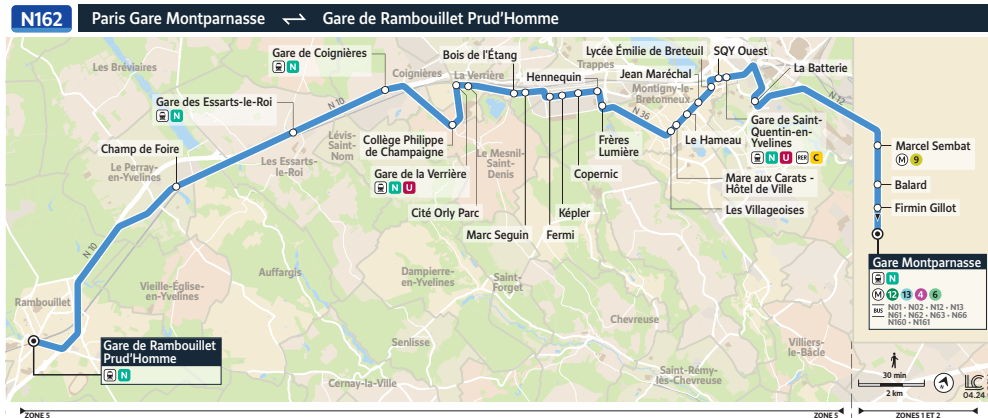

Services numériques du quotidien (navigateur multimodal, portail régional, information en temps réel...)

À PARTIR DU 8 JUILLET 2024

BUS **N162**

**DÉCOUVREZ LE BUS DE
NUIT ENTRE PARIS
GARE MONTPARNASSE
ET RAMBOUILLET**

POUR TOUT SAVOIR SUR VOS LIGNES :

-  Appli Île-de-France Mobilités
-  iledefrance-mobilités.fr > Me déplacer
-  @CSYvelines_IDFM

Un service continu avec le Bus de Nuit N162

• Le Bus de Nuit **N162** simplifie vos déplacements toute l'année entre **Paris et Rambouillet, 7j/7**.

• Il prend le relais après le dernier train pour vous proposer un lien permanent entre les gares du territoire.

• Vos titres de transport régionaux sont acceptés (passe Navigo, 2 tickets T+, etc.).

DIRECTION RAMBOUILLET