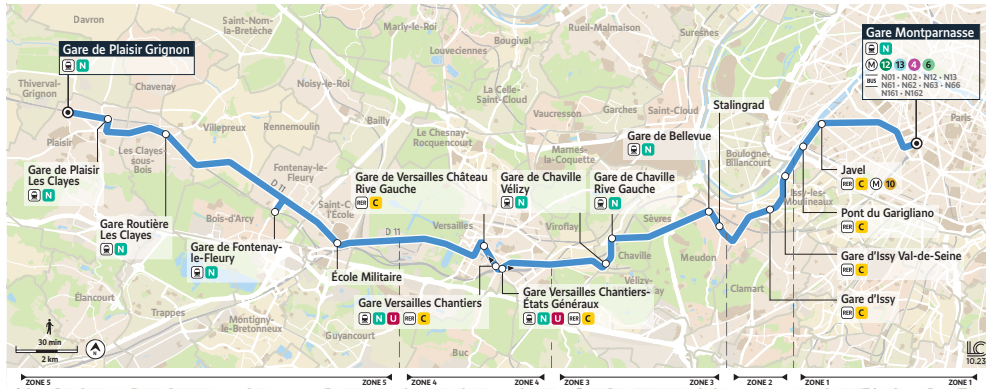

À PARTIR DU 8 JUILLET 2024

**BUS** **N160**

**DÉCOUVREZ LE BUS  
DE NUIT ENTRE PARIS  
GARE MONTPARNASSE  
ET PLAISIR**

**POUR TOUT SAVOIR SUR VOS LIGNES :**

-  Appli Île-de-France Mobilités
-  [iledefrance-mobilites.fr](https://iledefrance-mobilites.fr) > Me déplacer
-  @CSYvelines\_IDFM

# Un service continu avec le Bus de Nuit N160

**N160** Paris Gare Montparnasse ↔ Gare de Plaisir Grignon

• Le Bus de Nuit **N160** simplifie vos déplacements toute l'année entre Paris et Plaisir, 7j/7.

• Il prend le relais après le dernier train pour vous proposer un lien permanent entre les gares du territoire.

## DIRECTION PLAISIR

PARIS - Gare Montparnasse	01:00	02:15	03:30	04:30
PARIS - Javel	01:11	02:26	03:41	04:41
PARIS - Pont du Garigliano	01:15	02:30	03:45	04:45
ISSY-LES-MOULINEAUX Gare Issy-Val de Seine	01:20	02:35	03:50	04:50
ISSY-LES-MOULINEAUX - Gare d'Issy	01:25	02:40	03:55	04:55
MEUDON - Stalingrad	01:32	02:47	04:02	05:02
MEUDON - Gare Bellevue	01:34	02:49	04:04	05:04
CHAVILLE - Gare Chaville Rive Gauche	01:41	02:56	04:11	05:11
VIROFLAY - Gare de Chaville-Vélizy	01:43	02:58	04:13	05:13
VERSAILLES - Gare Chantiers	01:53	03:08	04:23	05:23
VERSAILLES Gare Château Rive Gauche	01:57	03:12	04:27	05:27
SAINT-CYR-L'ÉCOLE - École Militaire	02:04	03:19	04:34	05:34
SAINT-CYR-L'ÉCOLE - Jean Macé	02:07	03:22	04:37	05:37
FONTENAY-LE-FLEURY Gare Fontenay-Le-Fleury arrivée	02:11	03:26	04:41	05:41
LES CLAYES-SOUS-BOIS Gare Routière des Clayes	02:17	03:32	04:47	05:47
PLAISIR - Gare Plaisir-les-Clayes	02:22	03:37	04:52	05:52
PLAISIR - Gare Plaisir-Grignon	02:25	03:40	04:55	05:55