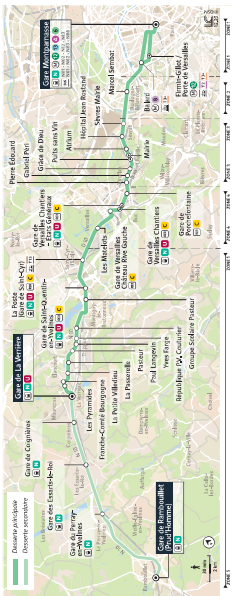

Créatez du lundi au dimanche.

GARE DE RAMBOUILLET

PARIS MONTPARNASSE

Informations pratiques

Contact
24 h/24 et 7j/7
78200 Rambouillet

TRANSDEV SUD YVELINES
24 h/24 et 7j/7 - 1er étage
Du lundi au samedi de 08:30 à 20h

Vos fiches horaires sont téléchargeables depuis le site internet : iledefrance-mobilites.fr
Vos horaires à portée de main avec les applis : [Google Play](https://play.google.com/store/apps/details?id=com.iledefrance.mobilites) / [App Store](https://apps.apple.com/fr/app/iledefrance-mobilites/id1448492990)
Information accessible : [ibf.org](http://ibf.ibf.org)

N145 PARIS MONTPARNASSE → GARE DE RAMBOUILLET

Informations complémentaires

N145 PARIS MONTPARNASSE → GARE DE RAMBOUILLET

	Du lundi au vendredi										Week-end																				
	01:53	01:58	02:03	02:08	02:13	02:18	02:23	02:28	02:33	02:38	01:53	01:58	02:03	02:08	02:13	02:18	02:23	02:28	02:33	02:38											
PARIS	Gare Montparnasse	Bajard	Marcel Sembat	Mairie	Hôpital Jean Rostand	Atrium	Puits sans Vin	Gauche de Dieu	Gabriel Péri	Pierre Edouard	Porteféminante	Gare Charniers	Gare Château Rive Gauche	Les Madalet	La Poste	Saint-Quentin Quai A	Groupe Sculaire Pasteur	République PV. Couturier	Yves Farge	Paul Langevin	Pasteur	La Passerelle	La Petite Villiedieu	Franche-Comté Bourgoigne	Les Pyramides	Gare La Verrière	Gare Coignières	Gare des Essarts-le-Boi	Gare Le Perray-en-Yvelines	Gare Rambouillet (Prud'Homme)	
BOULOGNE-BILLANCOURT																															
SEVRES																															
CHAMILLE																															
VROUJAY																															
VERSAILLES																															
SANTY-CYR-LECOLE																															
MONTIGNY-LE-RETONNEUX																															
TRAPPES																															
ÉLANCOURT																															
MAUREPAS																															
LA VERRIÈRE																															
COIGNIÈRES																															
LE PERRAY-EN-YVELINES																															
RAMBOUILLET																															

Cette ligne circule du lundi au dimanche.

Conseils pour bien voyager

1. Fiches lignes à télécharger au conducteur de s'arrêter.
2. Préparez votre titre de transport. Des services de paiement sans contact et des bornes de recharge à vélo pour payer de monnaie.
3. UFR et pousseuse de valises, montez votre titre de transport sur votre écran tactile.
4. Validez votre titre de transport. En l'absence de validation, vous êtes en infraction.

Informations

Tous vos déplacements en Ile-de-France.

Consultez vos itinéraires, les horaires et les tarifs sur le site internet : iledefrance-mobilites.fr

Préparez vos déplacements avec l'application mobile Ile-de-France Mobilités