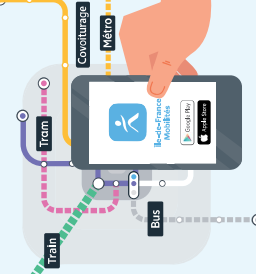

Itinéraires, horaires, rechargement de votre passe Navigo et info trafic : déplacez-vous en toute simplicité avec l'application Île-de-France Mobilités

Vos transports changent !

- **Offre de transport adaptée au bus plus souvent et plus tard**
- **Matériel roulant plus confortable** (nouveaux trains, bus à zéro émission, ...)
- **Nouvelles mobilités en complément du réseau classique** (nouveaux trains, bus à zéro émission, vélos, Véligo Location, ...)
- **Services améliorés de matériel** (véhiculeur multimodal régional, information en temps réel, ...)

N145 GARE DE RAMBOUILLET → PARIS-MONTPARNAISE

	Du lundi au vendredi	
RAMBOUILLET	Gare Rambouillet (Pond'Honnin)	-
LE PERRAY-EN-YVELINES	Gare Le Perray-en-Yvelines	-
LES ESSARTS-LE-ROI	Gare des Essarts-le-Roi	-
COIGNÈRES	Gare Coignères	-
MAUREPAS	La Verrière Gare	01:20 03:20 04:20
LA VERRIÈRE	Les Pyramides	01:22 02:22 03:22 04:22
ELANCOURT	Franche-Comté Bourgogne	01:24 02:24 03:24 04:24
	La Petite Villette	01:26 02:26 03:26 04:26
	La Passerelle	01:28 02:28 03:28 04:28
TRAPPES	Pastur	01:30 02:30 03:30 04:30
	Paul Langrain	01:32 02:32 03:32 04:32
	Yves Farge	01:33 02:33 03:33 04:33
	Republique PVX Container	01:35 02:35 03:35 04:35
	Groupe Scodare Pasteur	01:39 02:39 03:39 04:39
MONTIENY-LE-BRETONNEUX	Saint-Quentin Quai A	01:41 02:41 03:41 04:41
SAINTE-CYR-ÉCOLE	La Poste	01:47 02:47 03:47 04:47
VERSAILLES	Les Mairieds	01:51 02:51 03:51 04:51
	Versailles Gare Rive Gauche	01:55 02:55 03:55 04:55
	Gare Versailles Chamille-Etats Gréiniaux	01:58 02:58 03:58 04:58
	Pochefontaine	02:02 03:02 04:02 05:02
	Pierre Édouard	02:04 03:04 04:04 05:04
VIROFLAY	Gabriel Péri	02:06 03:06 04:06 05:06
	Grille de Dieu	02:08 03:08 04:08 05:08
CHAMILLE	Mairie	02:11 03:11 04:11 05:11
	Actium	02:13 03:13 04:13 05:13
SEVRES HORTAL	Jean Restand	02:15 03:15 04:15 05:15
SEVRES	Mairie	02:17 03:17 04:17 05:17
	Marcel Sembat	02:24 03:24 04:24 05:24
BOULOGNE-BILLANCOURT	Baldor	02:31 03:31 04:31 05:31
PARIS	Firmin-Gillet	02:37 03:37 04:37 05:37
	Gare Montparnasse	02:44 03:44 04:44 05:44

Cette ligne circule du lundi au dimanche.

	Week-end	
	01:05	02:05
	01:17	02:17
	01:28	02:28
	01:42	02:42
01:22	01:52	02:52
01:20	01:50	02:50
01:24	01:54	02:54
01:26	01:56	02:56
01:28	01:58	02:58
01:30	02:00	03:00
01:32	02:02	03:02
01:33	02:03	03:03
01:35	02:05	03:05
01:39	02:09	03:09
01:41	02:11	03:11
01:47	02:17	03:17
01:51	02:21	03:21
01:55	02:25	03:25
01:58	02:28	03:28
02:02	02:32	03:32
02:04	02:34	03:34
02:06	02:36	03:36
02:08	02:38	03:38
02:11	02:41	03:41
02:13	02:43	03:43
02:15	02:45	03:45
02:17	02:47	03:47
02:24	02:54	03:54
02:31	03:01	04:01
02:37	03:07	04:07
02:44	03:14	04:14

Titres de transport acceptés dans le bus à valider à chaque voyage sur le réseau

- **Les forfaits Navigo**
  - Pour tous
    - Navigo Annuel
    - Navigo Mois/Semaine/Jour
  - Jeunes
    - Imagine R Étudiant, Scolaire, Junior
    - Navigo Jeunes week-end
  - Tarifs réduits et gratuits
    - Navigo Annuel tarification Senior
    - Navigo Réduction 50% (mois/semaine)
    - Navigo Réduction 25% (jour/semaine)
    - Forfait gratuit transport Améthysse
- **Navigo Liberté +**
  - Sur abonnement, les tickets sont prélevés à la fin du mois suivant