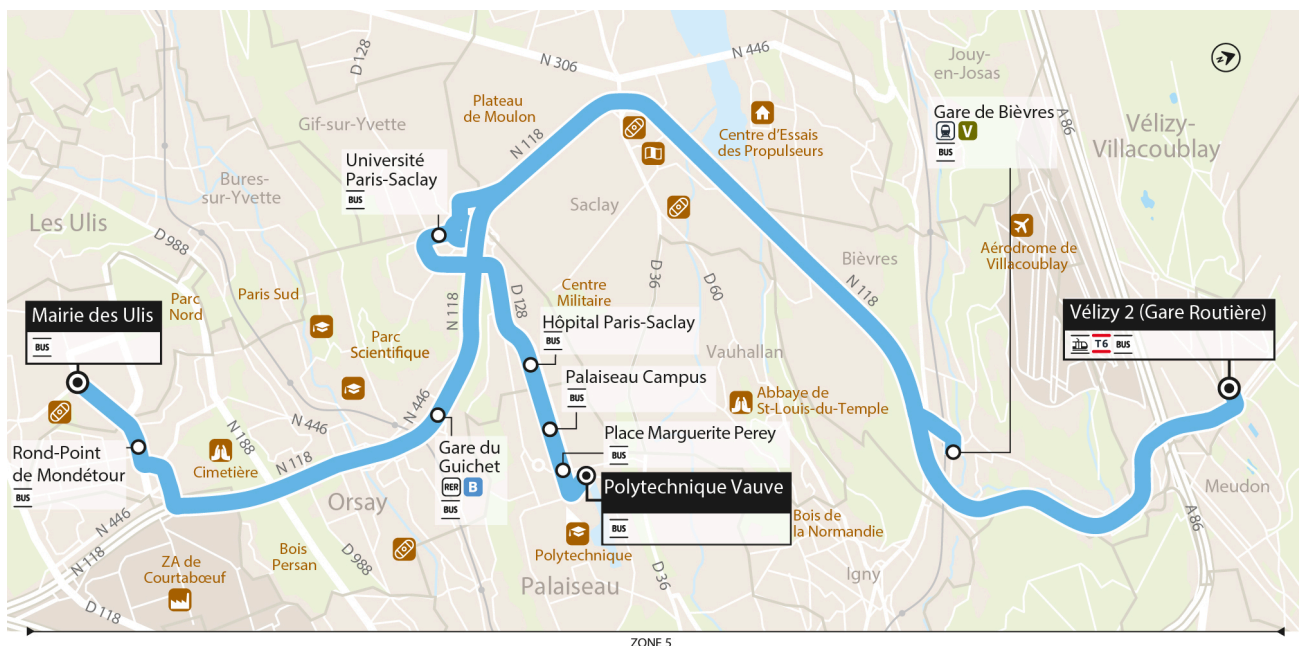

Horaires d'été valables du lundi 15 juillet au dimanche 25 août 2024

		Samedi													
LES ULIS	Mairie des Ulis	7:00	8:00	9:00	10:00	11:00	12:00	13:00	14:00	15:00	16:00	17:00	18:00	19:00	
ORSAY	Rond-Point de Mondétour	7:05	8:05	9:05	10:05	11:05	12:05	13:05	14:05	15:05	16:05	17:05	18:05	19:05	
	Gare du Guichet	7:13	8:13	9:13	10:13	11:13	12:13	13:13	14:13	15:13	16:13	17:13	18:13	19:13	
	Université Paris Saclay	7:18	8:18	9:18	10:18	11:18	12:18	13:18	14:18	15:18	16:18	17:18	18:18	19:18	
PALaiseau	Polytechnique Vauve														
	Place Marguerite Pery														
	Palaiseau - Campus														
	Hôpital Paris-Saclay														
	Université Paris-Saclay														
VÉLIZY-VILLACOUBLAY	Vélizy 2	7:31	8:31	9:31	10:31	11:31	12:31	13:31	14:31	15:31	16:31	17:31	18:31	19:31	

Nos conducteurs s'efforcent de respecter les horaires indiqués.
AUCUN SERVICE LE DIMANCHE ET LES JOURS FERIES