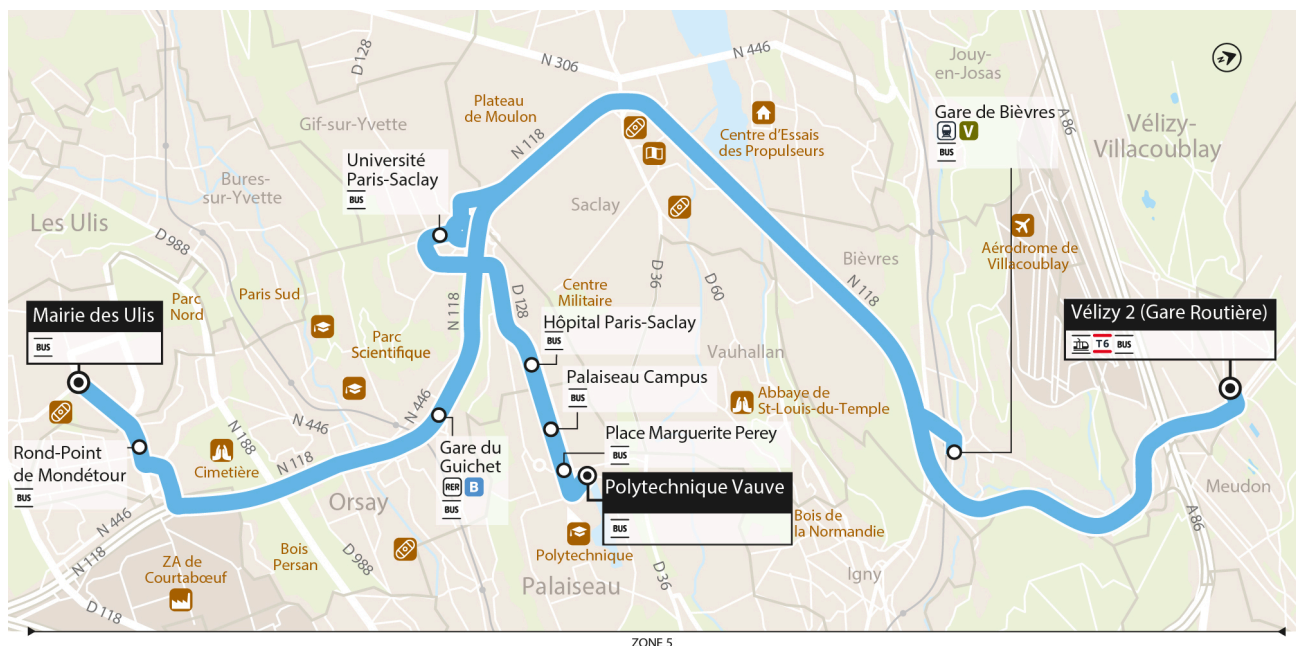

Horaires d'été valables du lundi 15 juillet au dimanche 25 août 2024

		Du lundi au vendredi												
LES ULIS	Mairie des Ulis							17:50		18:25		18:57		19:32
ORSAY	Rond-Point de Mondétour							17:55		18:30		19:02		19:37
	Gare du Guichet							18:03		18:38		19:10		19:45
	Université Paris Saclay							18:08		18:43		19:15		19:50
PALaiseau	Polytechnique Vauve	17:00	17:15	17:30	17:45			18:15		18:45		19:15		
	Place Marguerite Pery	17:00	17:15	17:30	17:45			18:15		18:45		19:15		
	Palaiseau - Campus	17:01	17:16	17:31	17:46			18:16		18:46		19:16		
	Hôpital Paris-Saclay	17:03	17:18	17:33	17:48			18:18		18:48		19:18		
	Université Paris-Saclay	17:06	17:21	17:36	17:51			18:21		18:51		19:21		
VÉLIZY-VILLACOUBLAY	Vélizy 2	17:25	17:40	17:55	18:10	18:24	18:40	18:59	19:10	19:31	19:35	20:06		

Nos conducteurs s'efforcent de respecter les horaires indiqués.
AUCUN SERVICE LE DIMANCHE ET LES JOURS FERIES