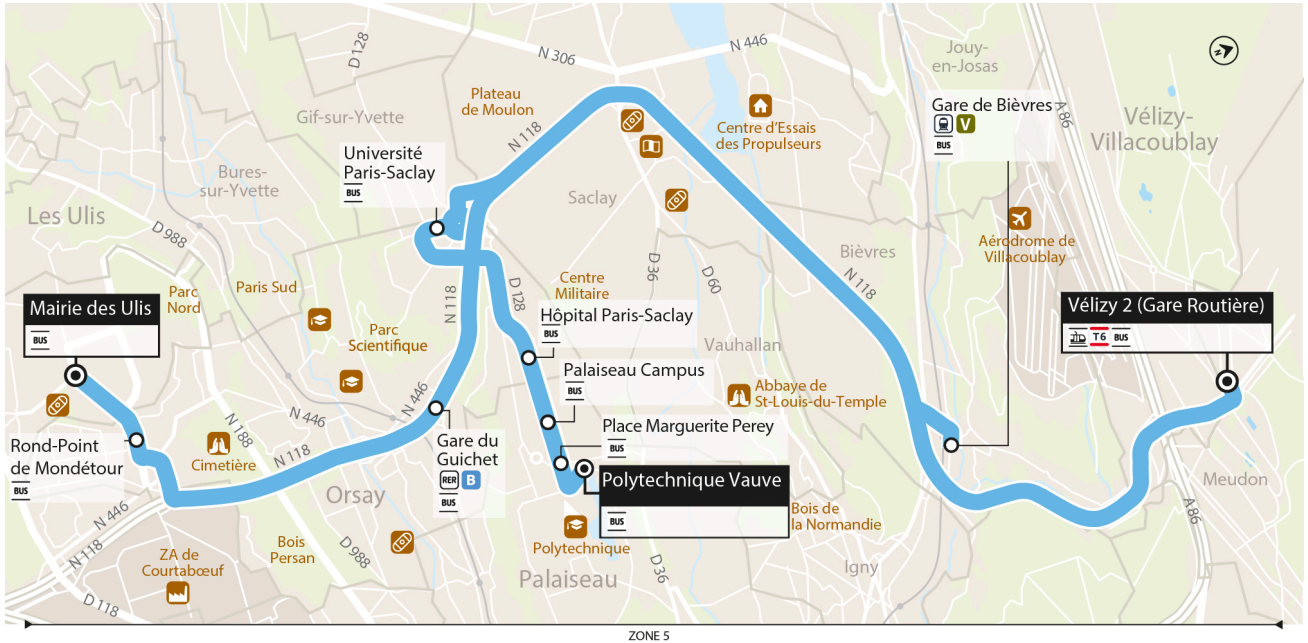

Express 91.08

Direction :

**LES ULIS Mairie des Ulis
PALAISEAU Polytechnique Vauve**

Horaires d'été valables du lundi 15 juillet au dimanche 25 août 2024

		Samedi														
VÉLIZY-VILLACOUBLAY	Vélizy 2	6:02	7:02	8:02	9:02	10:02	11:02	12:02	13:02	14:02	15:02	16:02	17:02	18:02	19:02	20:02
	Université Paris-Saclay	6:15	7:15	8:15	9:15	10:15	11:15	12:15	13:15	14:15	15:15	16:15	17:15	18:15	19:15	20:15
ORSAY	Gare du Guichet	6:20	7:20	8:20	9:20	10:20	11:20	12:20	13:20	14:20	15:20	16:20	17:20	18:20	19:20	20:20
	Rond-Point de Mondétour	6:28	7:28	8:28	9:28	10:28	11:28	12:28	13:28	14:28	15:28	16:28	17:28	18:28	19:28	20:28
LES ULIS	Mairie des Ulis	6:33	7:33	8:33	9:33	10:33	11:33	12:33	13:33	14:33	15:33	16:33	17:33	18:33	19:33	20:33
	Hôpital Paris-Saclay															
PALAISEAU	Palaiseau - Campus															
	Place Marguerite Pery															
	Polytechnique Vauve															

Nos conducteurs s'efforcent de respecter les horaires indiqués.
AUCUN SERVICE LE DIMANCHE ET LES JOURS FÉRIÉS