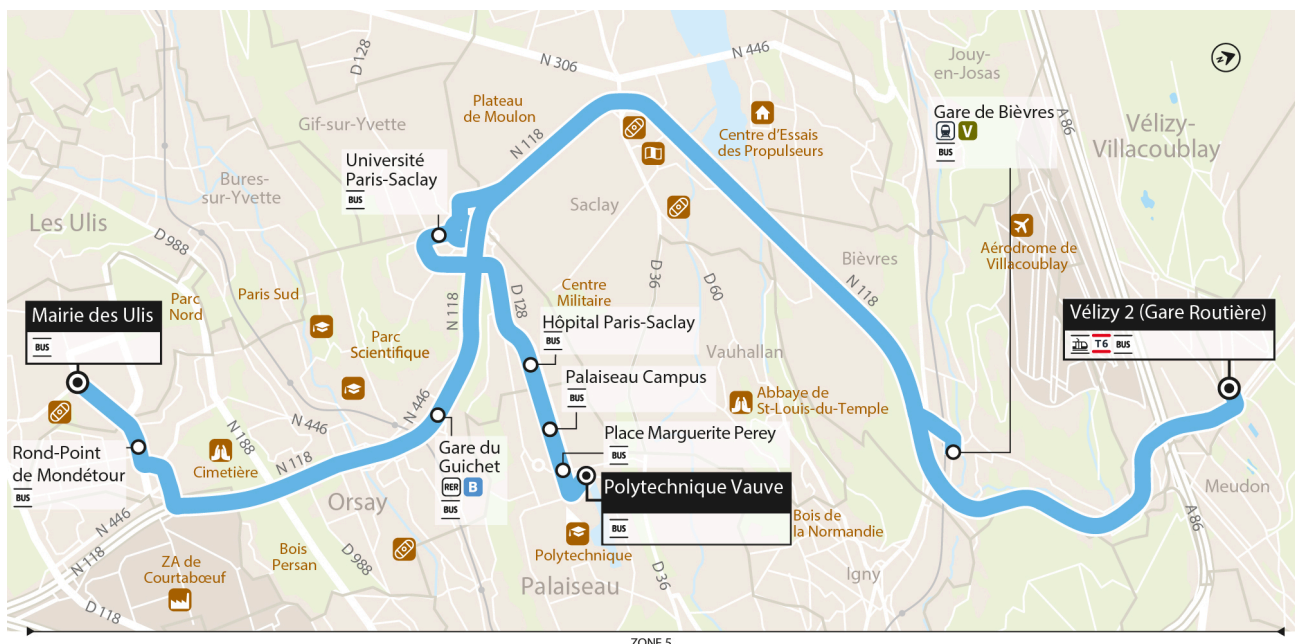

Horaires d'été valables du lundi 15 juillet au dimanche 25 août 2024

Du lundi au vendredi

VÉLIZY-VILLACOUBLAY	Vélizy 2	6:52	6:57	7:27	7:42	7:57	8:12	8:27	8:37	8:57	9:12	9:27
	Université Paris-Saclay	7:04	7:09	7:40	7:55	8:11	8:26	8:41	8:54	9:11	9:29	9:39
ORSAY	Gare du Guichet	7:09							8:59		9:35	
	Rond-Point de Mondétour	7:17							9:07		9:42	
LES ULIS	Mairie des Ulis	7:22							9:12		9:47	
	Hôpital Paris-Saclay		7:12	7:43	7:58	8:14	8:29	8:44		9:14		9:42
PALAISEAU	Palaiseau - Campus		7:14	7:45	8:00	8:16	8:31	8:46		9:16		9:44
	Place Marguerite Pery		7:14	7:45	8:00	8:16	8:31	8:46		9:16		9:44
	Polytechnique Vauve		7:15	7:46	8:01	8:17	8:32	8:47		9:17		9:45

Du lundi au vendredi

VÉLIZY-VILLACOUBLAY	Vélizy 2	9:37	10:27	11:27	12:27	13:27	14:27	15:27	15:57	16:02	16:32	16:57
	Université Paris-Saclay	9:49	10:39	11:39	12:39	13:39	14:39	15:39	16:09	16:17	16:47	17:09
ORSAY	Gare du Guichet	9:55	10:45	11:45	12:45	13:45	14:45	15:47	16:17			17:17
	Rond-Point de Mondétour	10:02	10:52	11:52	12:52	13:52	14:52	15:54	16:24			17:24
LES ULIS	Mairie des Ulis	10:07	10:57	11:57	12:57	13:57	14:57	16:00	16:30			17:30
	Hôpital Paris-Saclay									16:20	16:50	
PALAISEAU	Palaiseau - Campus									16:22	16:52	
	Place Marguerite Pery									16:22	16:52	
	Polytechnique Vauve									16:23	16:53	

Du lundi au vendredi

VÉLIZY-VILLACOUBLAY	Vélizy 2	17:02	17:22	17:42	17:57	18:12	18:27	18:42	19:17	19:47	20:18
	Université Paris-Saclay	17:17	17:37	17:54	18:15	18:24	18:45	18:54	19:29	19:59	20:30
ORSAY	Gare du Guichet			18:03		18:33		19:03	19:38	20:08	20:39
	Rond-Point de Mondétour			18:11		18:41		19:11	19:46	20:16	20:47
LES ULIS	Mairie des Ulis			18:17		18:47		19:17	19:52	20:22	20:53
	Hôpital Paris-Saclay	17:20	17:40		18:18		18:48				
PALAISEAU	Palaiseau - Campus	17:22	17:42		18:20		18:50				
	Place Marguerite Pery	17:22	17:42		18:20		18:50				
	Polytechnique Vauve	17:23	17:43		18:21		18:51				

ⓘ Nos conducteurs s'efforcent de respecter les horaires indiqués.
AUCUN SERVICE LE DIMANCHE ET LES JOURS FÉRIÉS