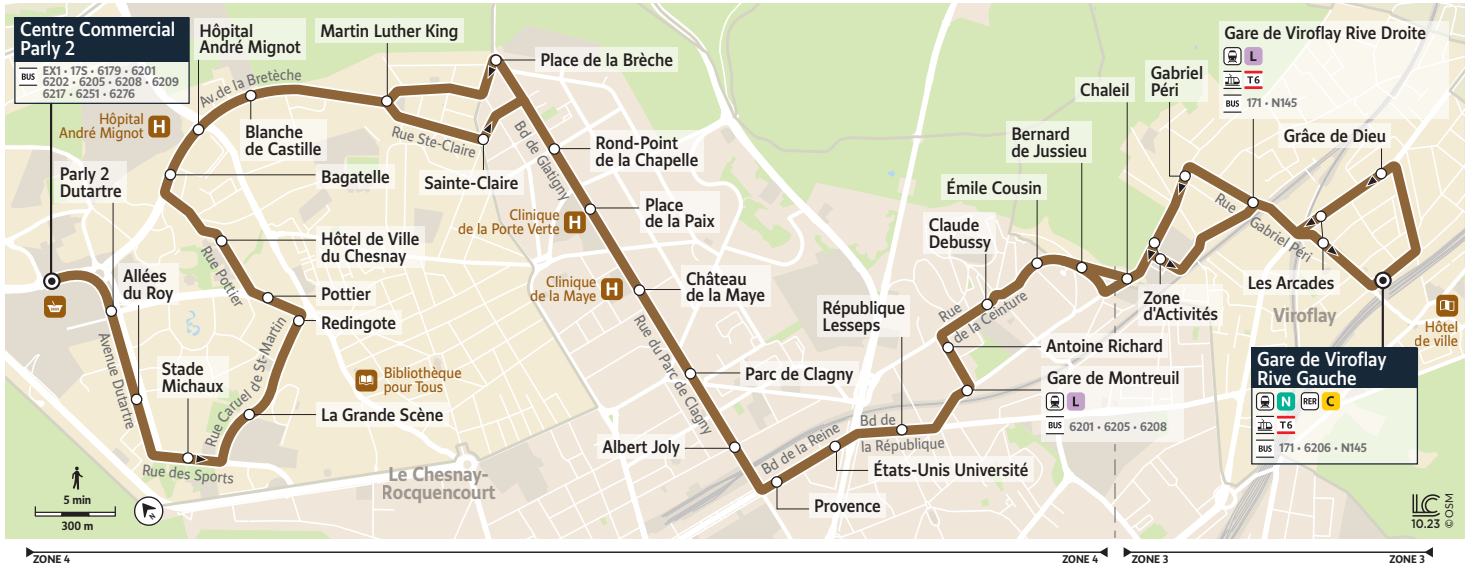

6207

Gare de VIROFLAY Rive Gauche

→ LE CHESNAY-ROCQUENCOURT Centre Commercial Parly 2

Horaires valables du 26 février au 13 juillet 2024

		Du lundi au vendredi													
VIROFLAY	Gare de Viroflay Rive Gauche	6:40	7:05	7:25	7:45	8:05	8:25	8:45	9:05	9:30	10:00	10:30	11:00	11:30	
	Gare de Viroflay Rive Droite	6:44	7:09	7:29	7:50	8:10	8:30	8:50	9:10	9:34	10:04	10:34	11:04	11:34	
VERSAILLES	Gare de Montreuil	6:51	7:16	7:38	7:59	8:19	8:39	8:59	9:18	9:42	10:12	10:42	11:12	11:42	
	Parc de Clagny	6:55	7:21	7:44	8:05	8:25	8:45	9:04	9:23	9:47	10:17	10:47	11:17	11:47	
LE CHESNAY-ROCQUENCOURT	Martin Luther King	7:01	7:28	7:53	8:15	8:35	8:54	9:12	9:30	9:54	10:24	10:53	11:23	11:54	
	Hôpital André Mignot	7:04	7:31	7:56	8:19	8:39	8:58	9:15	9:33	9:57	10:27	10:56	11:26	11:57	
	Hôtel de Ville du Chesnay	7:05	7:33	7:58	8:20	8:40	8:59	9:17	9:35	9:59	10:29	10:58	11:28	11:59	
	Centre Commercial Parly 2	7:11	7:39	8:04	8:26	8:46	9:05	9:23	9:41	10:05	10:35	11:04	11:34	12:05	
VIROFLAY	Gare de Viroflay Rive Gauche	12:00	12:30	13:00	13:30	14:00	14:30	15:00	15:30	16:00	16:20	16:40	17:00	17:20	
	Gare de Viroflay Rive Droite	12:04	12:34	13:04	13:34	14:04	14:34	15:04	15:34	16:04	16:25	16:45	17:05	17:25	
VERSAILLES	Gare de Montreuil	12:11	12:41	13:11	13:41	14:11	14:41	15:12	15:42	16:12	16:33	16:53	17:13	17:33	
	Parc de Clagny	12:16	12:46	13:16	13:46	14:16	14:46	15:17	15:47	16:17	16:38	16:58	17:18	17:38	
LE CHESNAY-ROCQUENCOURT	Martin Luther King	12:23	12:53	13:23	13:54	14:23	14:53	15:24	15:54	16:25	16:46	17:06	17:26	17:46	
	Hôpital André Mignot	12:26	12:56	13:26	13:57	14:26	14:56	15:27	15:57	16:28	16:49	17:10	17:30	17:50	
	Hôtel de Ville du Chesnay	12:28	12:58	13:28	13:59	14:28	14:58	15:29	15:59	16:30	16:51	17:12	17:32	17:52	
	Centre Commercial Parly 2	12:34	13:04	13:34	14:05	14:34	15:04	15:35	16:05	16:37	16:58	17:19	17:39	17:59	
VIROFLAY	Gare de Viroflay Rive Gauche	17:40	18:00	18:20	18:40	19:00	19:20	19:40	20:10	20:40					
	Gare de Viroflay Rive Droite	17:45	18:05	18:25	18:45	19:05	19:25	19:45	20:14	20:43					
VERSAILLES	Gare de Montreuil	17:53	18:13	18:33	18:53	19:13	19:33	19:53	20:21	20:50					
	Parc de Clagny	17:58	18:18	18:38	18:58	19:18	19:38	19:58	20:25	20:54					
LE CHESNAY-ROCQUENCOURT	Martin Luther King	18:06	18:26	18:45	19:05	19:25	19:45	20:05	20:31	21:00					
	Hôpital André Mignot	18:10	18:29	18:48	19:08	19:28	19:48	20:08	20:34	21:02					
	Hôtel de Ville du Chesnay	18:12	18:31	18:50	19:10	19:29	19:49	20:09	20:35	21:03					
	Centre Commercial Parly 2	18:19	18:38	18:57	19:17	19:35	19:55	20:15	20:41	21:09					

Ne circule pas les dimanches et jours fériés

Les horaires sont calculés dans des conditions normales de circulation et sont sujets à ses aléas.

TRANSDEV VERSAILLES
Allée des Matelots
Les Mortemets
78000 Versailles

iledefrance-mobilites.fr
@Versailles_IDFM
01 59 00 12 52

Téléchargez gratuitement l'application :

Itinéraires, infos trafic, déviations :
Île-de-France Mobilités

Accéo
Solution de mobilité pour personnes
sourdes et malentendantes

Disponible sur Google Play et Apple Store

VersaillesGrandParc
communauté d'agglomération

Île de France
mobilités