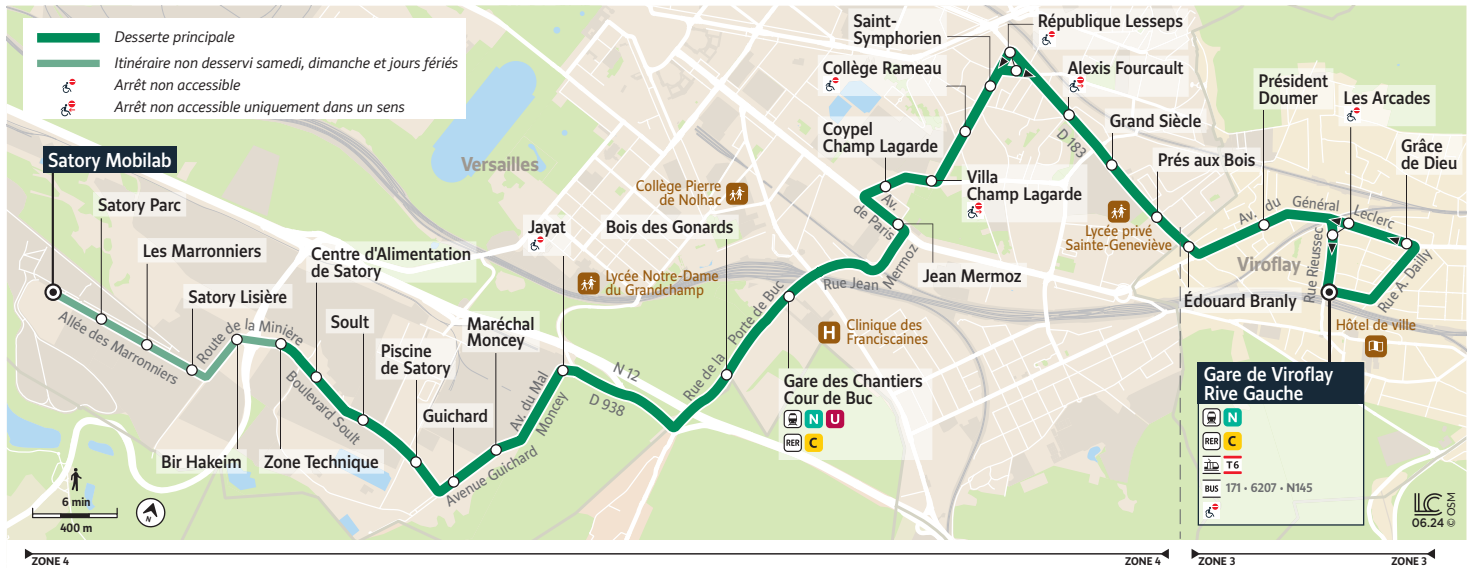

6206

VERSAILLES Satory Mobilab → Gare de VIROFLAY Rive Gauche

Horaires valables du 15 juillet au 1er septembre 2024

		Du lundi au vendredi											
VERSAILLES	Satory Mobilab	6:00	6:20	6:40	7:00	7:20	7:40	8:00	8:20	8:40	9:00	9:20	9:40
	Bir Hakeim	6:02	6:22	6:42	7:02	7:22	7:42	8:02	8:22	8:42	9:02	9:22	9:42
	Guichard	6:05	6:25	6:45	7:05	7:25	7:46	8:05	8:25	8:45	9:05	9:25	9:44
	Jayat	6:07	6:27	6:47	7:07	7:28	7:49	8:08	8:28	8:48	9:08	9:27	9:46
	Gare des Chantiers - Cour de Buc	6:11	6:31	6:51	7:11	7:32	7:53	8:12	8:32	8:52	9:12	9:31	9:50
	Collège Rameau	6:16	6:36	6:56	7:18	7:39	8:00	8:19	8:39	8:59	9:19	9:38	9:57
	Prés aux Bois	6:21	6:41	7:02	7:24	7:45	8:07	8:26	8:46	9:06	9:25	9:44	10:03
VIROFLAY	Gare de Viroflay Rive Gauche	6:25	6:45	7:08	7:30	7:51	8:12	8:31	8:51	9:11	9:29	9:48	10:08
VERSAILLES	Satory Mobilab	10:00	10:20	10:40	11:00	11:20	11:40	12:00	12:20	12:40	13:00	13:20	13:40
	Bir Hakeim	10:02	10:22	10:42	11:02	11:22	11:42	12:02	12:22	12:42	13:02	13:22	13:42
	Guichard	10:04	10:24	10:45	11:05	11:25	11:45	12:05	12:25	12:45	13:05	13:25	13:45
	Jayat	10:06	10:26	10:47	11:07	11:27	11:47	12:07	12:27	12:47	13:07	13:27	13:47
	Gare des Chantiers - Cour de Buc	10:10	10:30	10:51	11:11	11:31	11:51	12:11	12:31	12:51	13:11	13:31	13:51
	Collège Rameau	10:17	10:37	10:57	11:17	11:37	11:57	12:16	12:36	12:56	13:16	13:36	13:56
	Prés aux Bois	10:23	10:43	11:02	11:22	11:42	12:01	12:20	12:40	13:00	13:20	13:40	14:00
VIROFLAY	Gare de Viroflay Rive Gauche	10:28	10:47	11:06	11:27	11:47	12:06	12:25	12:45	13:05	13:25	13:45	14:05
VERSAILLES	Satory Mobilab	14:00	14:20	14:40	15:00	15:20	15:40	16:00	16:20	16:40	17:00	17:20	17:40
	Bir Hakeim	14:02	14:22	14:42	15:02	15:22	15:42	16:02	16:22	16:42	17:02	17:22	17:42
	Guichard	14:05	14:25	14:45	15:05	15:25	15:45	16:05	16:25	16:45	17:05	17:25	17:45
	Jayat	14:07	14:27	14:47	15:07	15:27	15:47	16:07	16:27	16:47	17:07	17:27	17:48
	Gare des Chantiers - Cour de Buc	14:11	14:31	14:51	15:11	15:31	15:51	16:11	16:31	16:51	17:11	17:31	17:52
	Collège Rameau	14:16	14:36	14:56	15:16	15:36	15:57	16:17	16:37	16:57	17:17	17:37	17:58
	Prés aux Bois	14:20	14:40	15:00	15:20	15:41	16:03	16:23	16:43	17:03	17:23	17:43	18:05
VIROFLAY	Gare de Viroflay Rive Gauche	14:25	14:45	15:05	15:25	15:45	16:07	16:27	16:47	17:07	17:27	17:47	18:10
VERSAILLES	Satory Mobilab	18:00	18:20	18:40	19:00	19:20	19:40	20:05	20:35	21:05	21:35	22:05	22:35
	Bir Hakeim	18:02	18:22	18:42	19:02	19:22	19:42	20:07	20:37	21:07	21:37	22:07	22:37
	Guichard	18:05	18:25	18:45	19:05	19:25	19:44	20:09	20:39	21:09	21:39	22:09	22:39
	Jayat	18:08	18:28	18:48	19:08	19:27	19:46	20:11	20:41	21:11	21:41	22:11	22:41
	Gare des Chantiers - Cour de Buc	18:12	18:32	18:52	19:12	19:31	19:50	20:15	20:45	21:15	21:45	22:15	22:45
	Collège Rameau	18:18	18:38	18:58	19:17	19:36	19:55	20:20	20:50	21:20	21:50	22:20	22:50
	Prés aux Bois	18:25	18:45	19:05	19:24	19:43	20:00	20:25	20:55	21:25	21:55	22:25	22:55
VIROFLAY	Gare de Viroflay Rive Gauche	18:30	18:50	19:10	19:29	19:48	20:04	20:29	20:59	21:29	21:59	22:29	22:59

Les horaires sont calculés dans des conditions normales de circulation et sont sujets à ses aléas.