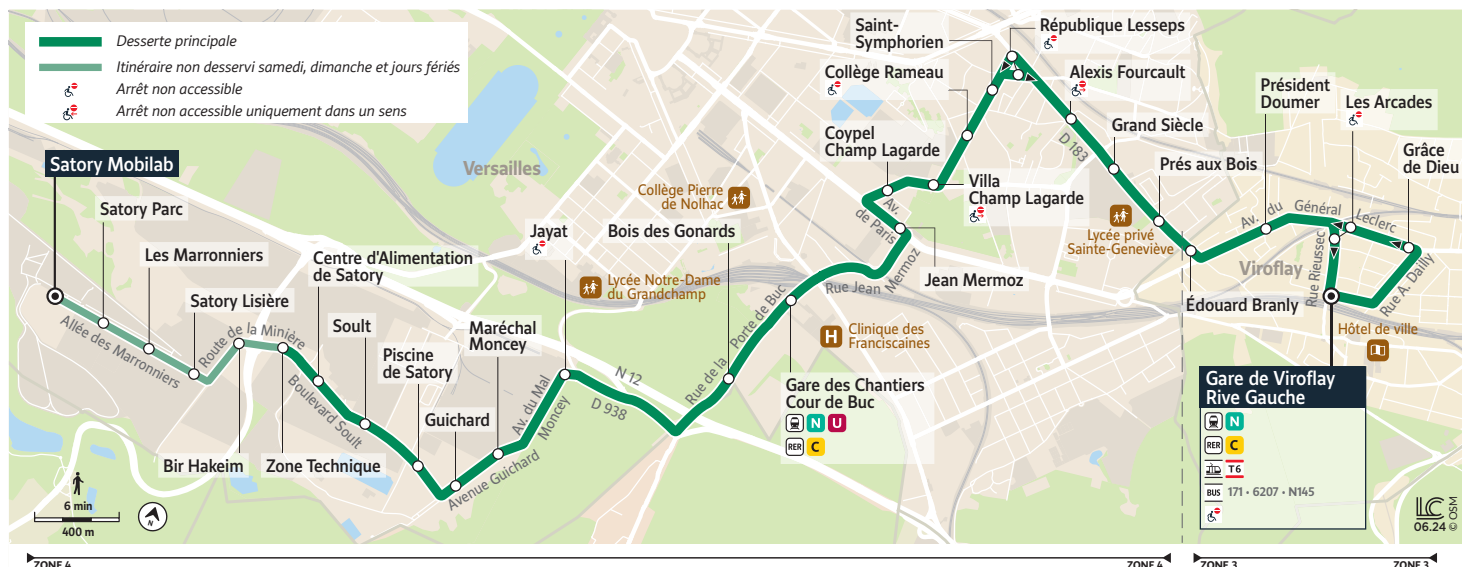

## Gare de VIROFLAY Rive Gauche → VERSAILLES Satory Mobilab