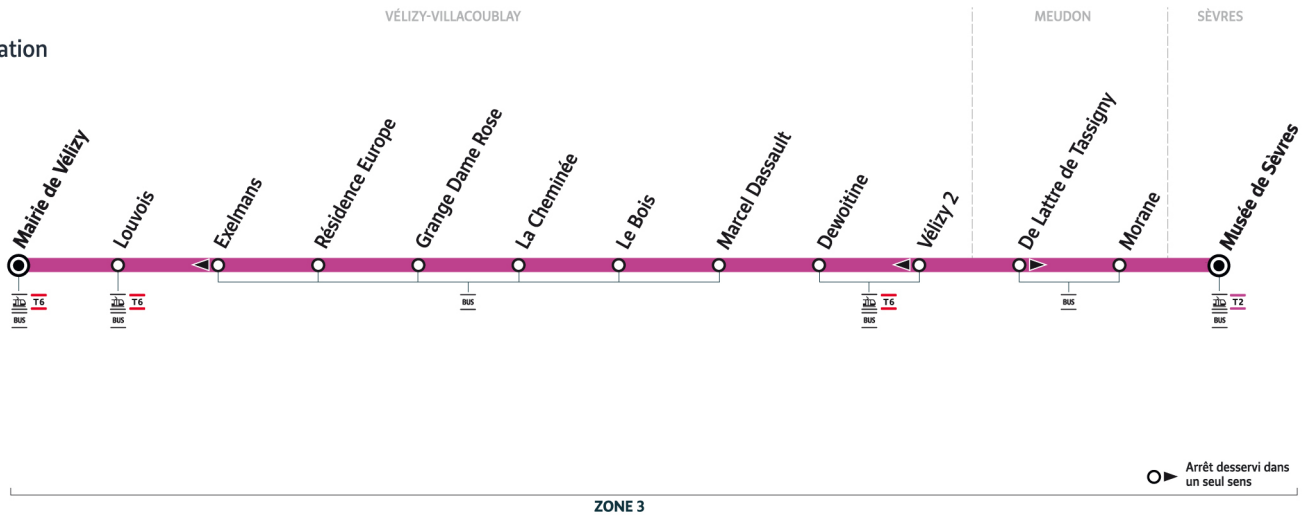

6145

Direction :
Vélizy-Villacoublay
Mairie de Vélizy

←
sens de circulation

Du lundi 8 juillet au vendredi 30 août 2024

Du lundi au vendredi

SÈVRES	Musée de Sèvres	6:00	6:15	6:30	6:45	7:00	7:10	7:20	7:30	7:40	7:50	7:59	8:07	8:15	8:30
VÉLIZY-VILLACOUBLAY	Morane	6:06	6:21	6:36	6:51	7:06	7:16	7:26	7:36	7:46	7:56	8:05	8:13	8:21	8:36
	Vélizy 2	6:06	6:21	6:36	6:52	7:07	7:17	7:27	7:37	7:47	7:57	8:06	8:14	8:22	8:37
	Dewoitine	6:07	6:22	6:37	6:53	7:08	7:18	7:28	7:38	7:48	7:58	8:07	8:15	8:23	8:38
	Marcel Dassault	6:08	6:23	6:38	6:53	7:08	7:18	7:28	7:38	7:48	7:58	8:07	8:15	8:23	8:39
	Le Bois	6:08	6:23	6:38	6:54	7:09	7:19	7:29	7:39	7:49	7:59	8:08	8:16	8:24	8:40
	La Cheminée	6:09	6:24	6:39	6:55	7:10	7:20	7:30	7:40	7:50	8:00	8:09	8:17	8:25	8:41
	Grange Dame Rose	6:10	6:25	6:40	6:56	7:11	7:21	7:31	7:41	7:51	8:01	8:10	8:18	8:26	8:42
	Résidence Europe	6:10	6:25	6:40	6:56	7:11	7:21	7:31	7:41	7:51	8:02	8:11	8:19	8:27	8:42
	Exelmans	6:11	6:26	6:41	6:57	7:12	7:22	7:32	7:42	7:52	8:02	8:11	8:19	8:27	8:43
	Louvois	6:12	6:27	6:42	6:58	7:13	7:23	7:33	7:43	7:53	8:04	8:13	8:21	8:29	8:44
	Mairie de Vélizy	6:13	6:28	6:43	6:59	7:14	7:24	7:34	7:44	7:54	8:05	8:14	8:22	8:30	8:45

Bon à savoir

Ces horaires sont donnés à titre indicatif et les conducteurs Keolis Vélizy Vallée de la Bièvre s'efforcent de les respecter. Toutefois, les aléas de circulation peuvent retarder l'heure de passage indiquée. Faites signe au conducteur pour obtenir l'arrêt de votre bus.

@VelizyVal_IDFM

iledefrance-mobilites.fr
Application disponible sur :

île de France
mobilités