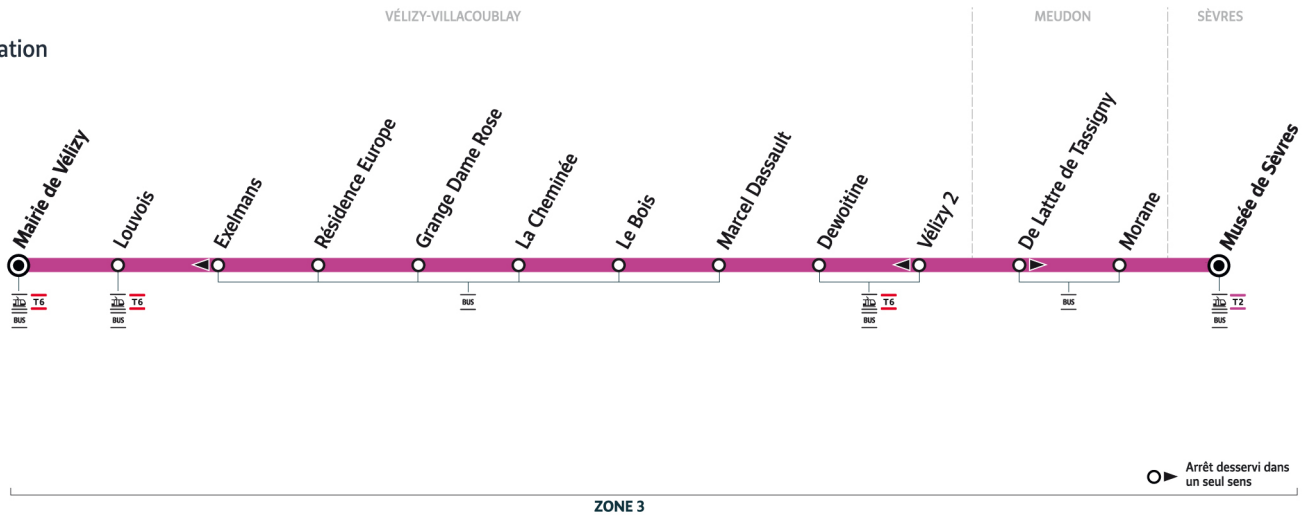

6145

Direction :
Vélizy-Villacoublay
Mairie de Vélizy

←
sens de circulation

Du lundi 8 juillet au vendredi 30 août 2024

Du lundi au vendredi

SÈVRES	Musée de Sèvres	8:37	8:45	8:52	9:00	9:20	9:30	9:45	10:30	11:00	11:30	12:00	12:30	13:00	13:30
VÉLIZY-VILLACOUBLAY	Morane	8:43	8:51	8:58	9:06	9:26	9:36	9:51	10:36	11:06	11:36	12:06	12:36	13:06	13:36
	Vélizy 2	8:44	8:52	8:59	9:07	9:27	9:37	9:52	10:36	11:06	11:36	12:06	12:36	13:06	13:36
	Dewoitine	8:45	8:53	9:00	9:08	9:28	9:38	9:53	10:37	11:07	11:37	12:07	12:37	13:07	13:37
	Marcel Dassault	8:46	8:54	9:01	9:09	9:29	9:38	9:53	10:38	11:08	11:38	12:08	12:38	13:08	13:38
	Le Bois	8:47	8:55	9:02	9:10	9:30	9:39	9:54	10:38	11:08	11:38	12:08	12:38	13:08	13:38
	La Cheminée	8:48	8:56	9:03	9:11	9:31	9:40	9:55	10:39	11:09	11:39	12:09	12:39	13:09	13:39
	Grange Dame Rose	8:49	8:57	9:04	9:12	9:32	9:41	9:56	10:40	11:10	11:40	12:10	12:40	13:10	13:40
	Résidence Europe	8:49	8:57	9:04	9:12	9:32	9:41	9:56	10:40	11:10	11:40	12:10	12:40	13:10	13:40
	Exelmans	8:50	8:58	9:05	9:13	9:33	9:42	9:57	10:41	11:11	11:41	12:11	12:41	13:11	13:41
	Louvois	8:51	8:59	9:06	9:14	9:34	9:43	9:58	10:42	11:12	11:42	12:12	12:42	13:12	13:42
	Mairie de Vélizy	8:52	9:00	9:07	9:15	9:35	9:44	9:59	10:43	11:13	11:43	12:13	12:43	13:13	13:43

Bon à savoir

Ces horaires sont donnés à titre indicatif et les conducteurs Keolis Vélizy Vallée de la Bièvre s'efforcent de les respecter. Toutefois, les aléas de circulation peuvent retarder l'heure de passage indiquée. Faites signe au conducteur pour obtenir l'arrêt de votre bus.

@VelizyVal_IDFM

iledefrance-mobilites.fr
Application disponible sur :