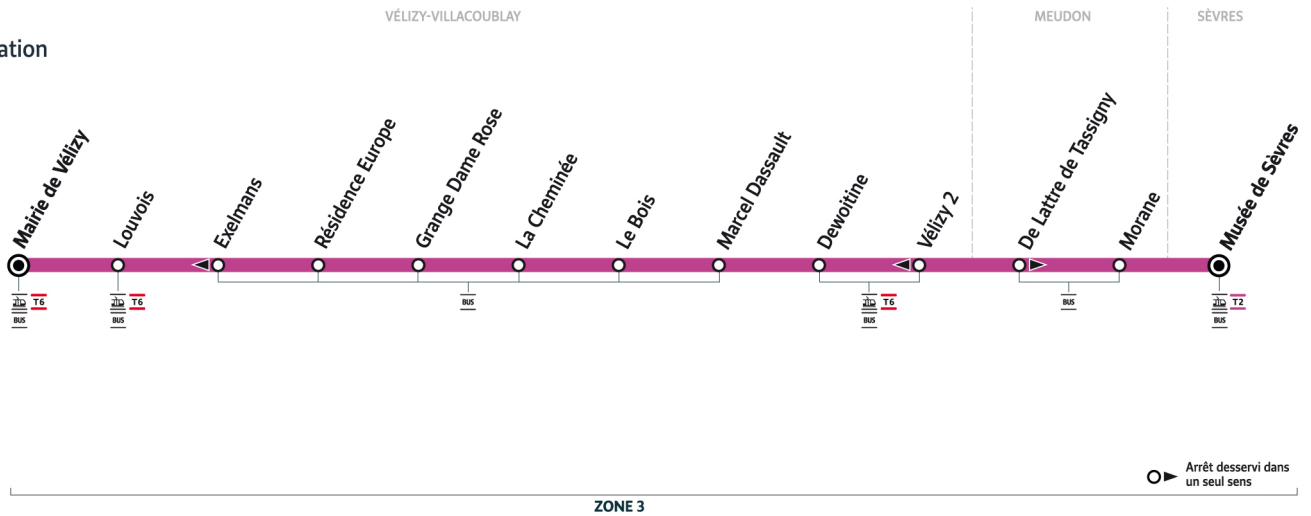

6145

Direction :
Vélizy-Villacoublay
Mairie de Vélizy

←
sens de circulation

Du lundi 8 juillet au vendredi 30 août 2024

Du lundi au vendredi

SÈVRES	Musée de Sèvres	18:10	18:30	18:40	18:50	19:00	19:15	19:30	19:45	20:15	20:30	21:00
VÉLIZY-VILLACOUBLAY	Morane	18:16	18:36	18:46	18:56	19:06	19:21	19:36	19:51	20:21	20:36	21:06
	Vélizy 2	18:17	18:37	18:47	18:57	19:07	19:22	19:37	19:51	20:21	20:36	21:06
	Dewoitine	18:18	18:38	18:48	18:58	19:08	19:23	19:38	19:52	20:22	20:37	21:07
	Marcel Dassault	18:18	18:38	18:48	18:58	19:08	19:23	19:38	19:53	20:23	20:38	21:08
	Le Bois	18:19	18:39	18:49	18:59	19:09	19:24	19:39	19:53	20:23	20:38	21:08
	La Cheminée	18:20	18:40	18:50	19:00	19:10	19:25	19:40	19:54	20:24	20:39	21:09
	Grange Dame Rose	18:21	18:41	18:51	19:01	19:11	19:26	19:41	19:55	20:25	20:40	21:10
	Résidence Europe	18:21	18:41	18:51	19:01	19:11	19:26	19:41	19:55	20:25	20:40	21:10
	Exelmans	18:22	18:42	18:52	19:02	19:12	19:27	19:42	19:55	20:25	20:40	21:10
	Louvois	18:23	18:43	18:53	19:03	19:13	19:28	19:43	19:56	20:26	20:41	21:11
	Mairie de Vélizy	18:24	18:44	18:54	19:04	19:14	19:29	19:44	19:57	20:27	20:42	21:12

i Bon à savoir

Ces horaires sont donnés à titre indicatif et les conducteurs Keolis Vélizy Vallée de la Bièvre s'efforcent de les respecter. Toutefois, les aléas de circulation peuvent retarder l'heure de passage indiquée. Faites signe au conducteur pour obtenir l'arrêt de votre bus.

@VelizyVal_IDFM

iledefrance-mobilites.fr
Application disponible sur :

île de France
mobilités