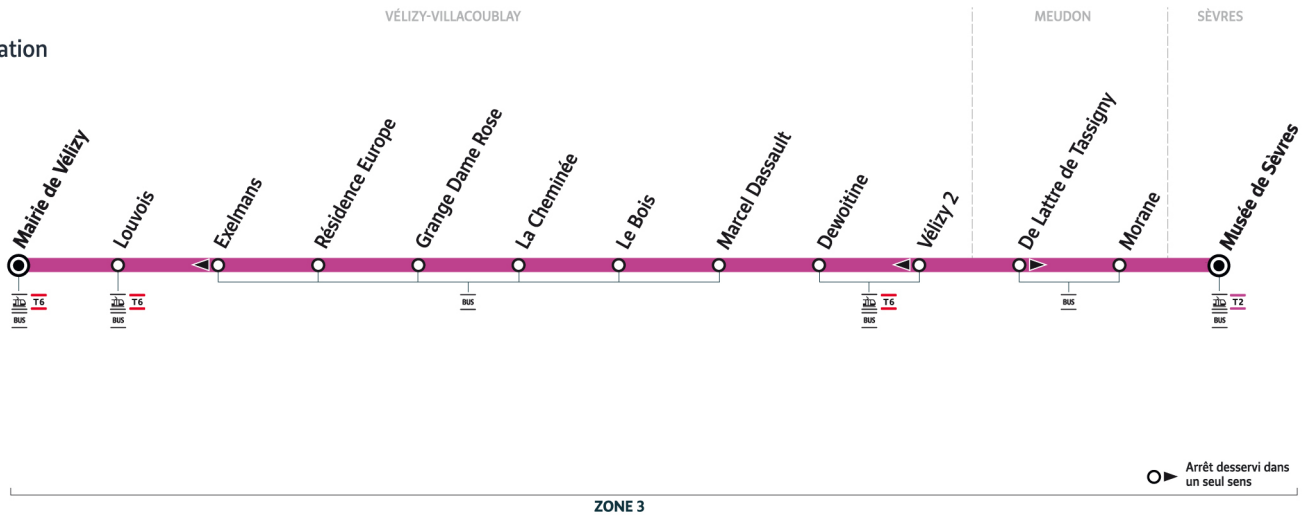

←
sens de circulation

Du lundi 8 juillet au vendredi 30 août 2024

Du lundi au vendredi

SÈVRES	Musée de Sèvres	18:10	18:30	18:40	18:50	19:00	19:15	19:30	19:45	20:15	20:30	21:00
VÉLIZY-VILLACOUBLAY	Morane	18:16	18:36	18:46	18:56	19:06	19:21	19:36	19:51	20:21	20:36	21:06
	Vélizy 2	18:17	18:37	18:47	18:57	19:07	19:22	19:37	19:51	20:21	20:36	21:06
	Dewoitine	18:18	18:38	18:48	18:58	19:08	19:23	19:38	19:52	20:22	20:37	21:07
	Marcel Dassault	18:18	18:38	18:48	18:58	19:08	19:23	19:38	19:53	20:23	20:38	21:08
	Le Bois	18:19	18:39	18:49	18:59	19:09	19:24	19:39	19:53	20:23	20:38	21:08
	La Cheminée	18:20	18:40	18:50	19:00	19:10	19:25	19:40	19:54	20:24	20:39	21:09
	Grange Dame Rose	18:21	18:41	18:51	19:01	19:11	19:26	19:41	19:55	20:25	20:40	21:10
	Résidence Europe	18:21	18:41	18:51	19:01	19:11	19:26	19:41	19:55	20:25	20:40	21:10
	Exelmans	18:22	18:42	18:52	19:02	19:12	19:27	19:42	19:55	20:25	20:40	21:10
	Louvois	18:23	18:43	18:53	19:03	19:13	19:28	19:43	19:56	20:26	20:41	21:11
	Mairie de Vélizy	18:24	18:44	18:54	19:04	19:14	19:29	19:44	19:57	20:27	20:42	21:12

@VelizyVal_IDFM

Keolis Vélizy Vallée de la Bièvre
19, rue Général Valérie André
78140 Vélizy-Villacoublay
0187580435

iledefrance-mobilites.fr
Application disponible sur :

île de France
mobilités

6145

Direction :
Musée de Sèvres

→
sens de circulation

Du lundi 8 juillet au vendredi 30 août 2024

Du lundi au vendredi

		6:05	6:20	6:35	6:50	7:00	7:10	7:20	7:30	7:40	7:50	8:00	8:10	8:20	
VÉLIZY-VILLACOUBLAY	Mairie de Vélizy														
	Louvois														
	Résidence Europe														
	Grange Dame Rose														
	La Cheminée														
	Le Bois														
	Marcel Dassault														
	Dewoitine														
MEUDON	DeLattre de Tassigny														
	Morane														
SÈVRES	Musée de Sèvres														