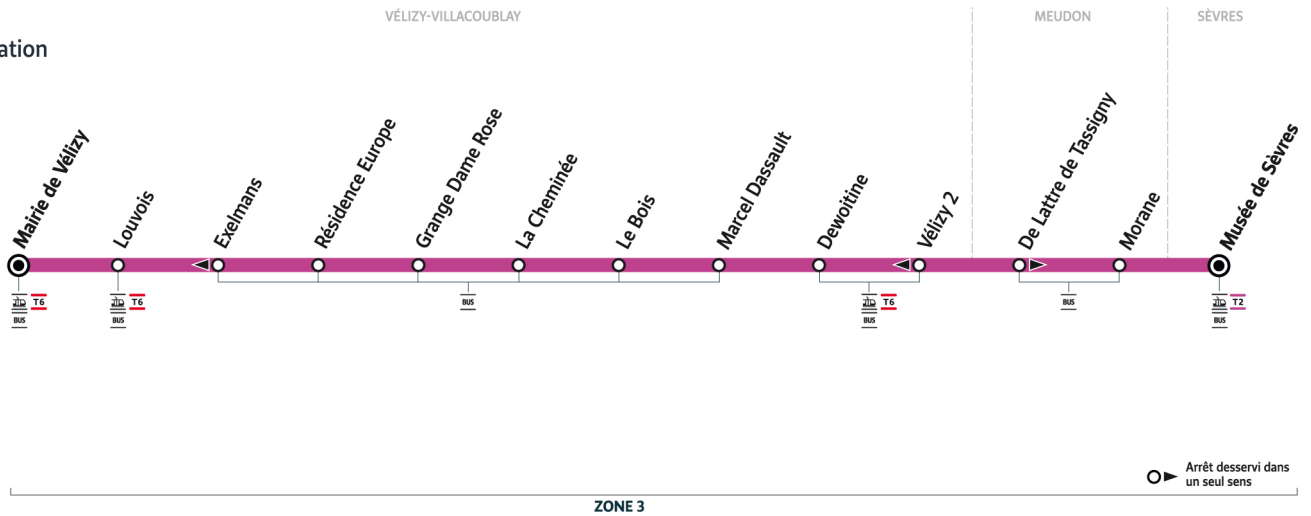

6145

Direction :
Vélizy-Villacoublay
Mairie de Vélizy

←
sens de circulation

Du lundi 8 juillet au vendredi 30 août 2024

Du lundi au vendredi

SÈVRES	Musée de Sèvres	14:00	14:30	15:00	15:30	15:45	16:00	16:15	16:45	17:00	17:10	17:20	17:40	17:50	18:00
VÉLIZY-VILLACOUBLAY	Morane	14:06	14:36	15:06	15:36	15:51	16:06	16:21	16:51	17:06	17:16	17:26	17:46	17:56	18:06
	Vélizy 2	14:06	14:36	15:06	15:36	15:52	16:07	16:22	16:52	17:07	17:17	17:27	17:47	17:57	18:07
	Dewoitine	14:07	14:37	15:07	15:37	15:53	16:08	16:23	16:53	17:08	17:18	17:28	17:48	17:58	18:08
	Marcel Dassault	14:08	14:38	15:08	15:38	15:53	16:08	16:23	16:53	17:08	17:18	17:28	17:48	17:58	18:08
	Le Bois	14:08	14:38	15:08	15:38	15:54	16:09	16:24	16:54	17:09	17:19	17:29	17:49	17:59	18:09
	La Cheminée	14:09	14:39	15:09	15:39	15:55	16:10	16:25	16:55	17:10	17:20	17:30	17:50	18:00	18:10
	Grange Dame Rose	14:10	14:40	15:10	15:40	15:56	16:11	16:26	16:56	17:11	17:21	17:31	17:51	18:01	18:11
	Résidence Europe	14:10	14:40	15:10	15:40	15:56	16:11	16:26	16:56	17:11	17:21	17:31	17:51	18:01	18:11
	Exelmans	14:11	14:41	15:11	15:41	15:57	16:12	16:27	16:57	17:12	17:22	17:32	17:52	18:02	18:12
	Louvois	14:12	14:42	15:12	15:42	15:58	16:13	16:28	16:58	17:13	17:23	17:33	17:53	18:03	18:13
	Mairie de Vélizy	14:13	14:43	15:13	15:43	15:59	16:14	16:29	16:59	17:14	17:24	17:34	17:54	18:04	18:14

Bon à savoir

Ces horaires sont donnés à titre indicatif et les conducteurs Keolis Vélizy Vallée de la Bièvre s'efforcent de les respecter. Toutefois, les aléas de circulation peuvent retarder l'heure de passage indiquée. Faites signe au conducteur pour obtenir l'arrêt de votre bus.

@VelizyVal_IDFM

iledefrance-mobilites.fr
Application disponible sur :

île de France
mobilités