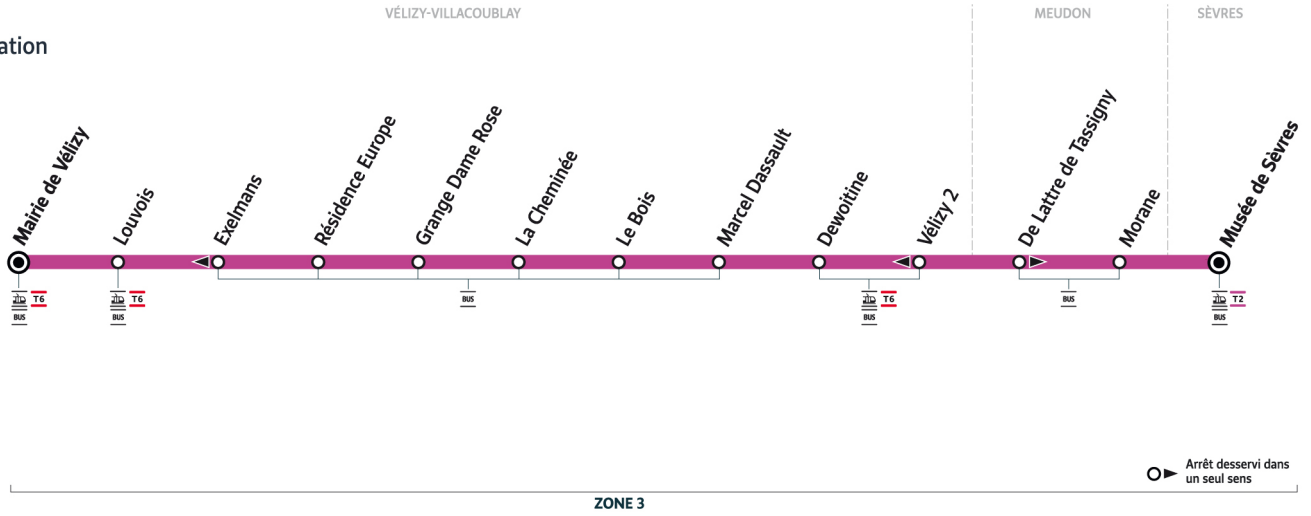

6145

Direction :
Musée de Sèvres

→
sens de circulation

Du lundi 8 juillet au vendredi 30 août 2024

Du lundi au vendredi

		13:00	13:30	14:00	14:30	15:00	15:30	15:45	16:15	16:30	16:45	17:10	17:20	17:30
VÉLIZY-VILLACOUBLAY	Mairie de Vélizy	13:00	13:30	14:00	14:30	15:00	15:30	15:45	16:15	16:30	16:45	17:10	17:20	17:30
	Louvois	13:01	13:31	14:01	14:31	15:01	15:31	15:46	16:16	16:31	16:46	17:11	17:21	17:31
	Résidence Europe	13:02	13:32	14:02	14:32	15:02	15:32	15:47	16:17	16:32	16:47	17:12	17:22	17:32
	Grange Dame Rose	13:02	13:32	14:02	14:32	15:02	15:32	15:47	16:18	16:33	16:48	17:13	17:23	17:33
	La Cheminée	13:03	13:33	14:03	14:33	15:03	15:33	15:48	16:18	16:33	16:48	17:14	17:24	17:34
	Le Bois	13:04	13:34	14:04	14:34	15:04	15:34	15:49	16:19	16:34	16:49	17:15	17:25	17:35
	Marcel Dassault	13:04	13:34	14:04	14:34	15:04	15:34	15:49	16:20	16:35	16:50	17:16	17:26	17:36
	Dewoitine	13:05	13:35	14:05	14:35	15:05	15:35	15:50	16:21	16:36	16:51	17:17	17:27	17:37
MEUDON	DeLattre de Tassigny	13:07	13:37	14:07	14:38	15:08	15:38	15:53	16:23	16:38	16:53	17:20	17:30	17:40
	Morane	13:08	13:38	14:08	14:39	15:09	15:39	15:54	16:24	16:39	16:54	17:21	17:31	17:41
SÈVRES	Musée de Sèvres	13:15	13:45	14:15	14:45	15:15	15:45	16:00	16:31	16:47	17:02	17:29	17:39	17:49