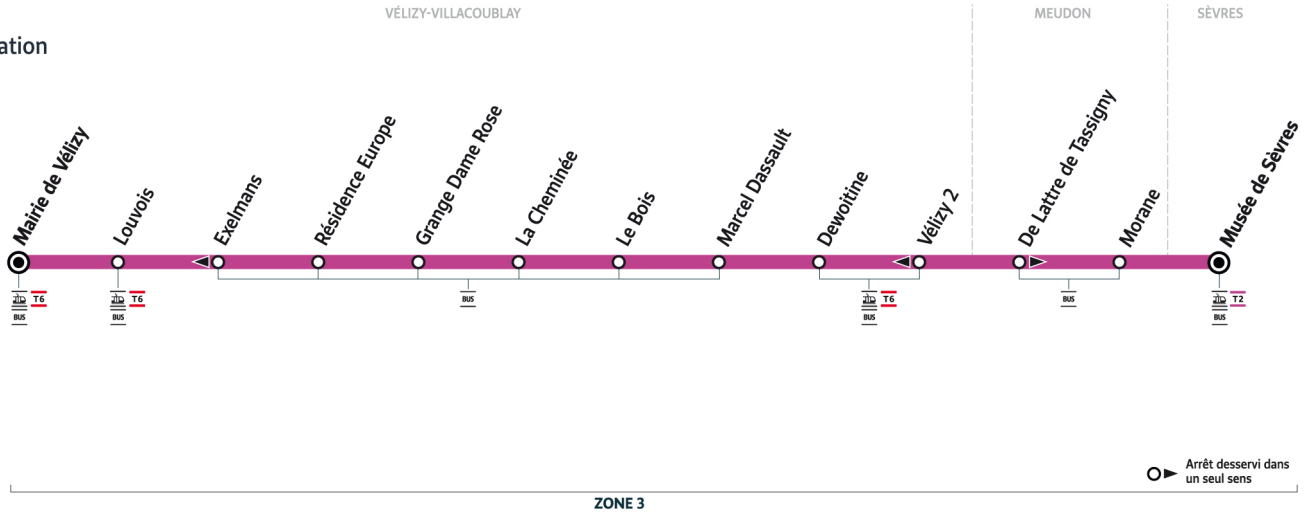

→
sens de circulation

Du lundi 8 juillet au vendredi 30 août 2024

Du lundi au vendredi

		6:05	6:20	6:35	6:50	7:00	7:10	7:20	7:30	7:40	7:50	8:00	8:10	8:20	
VÉLIZY-VILLACOUBLAY	Mairie de Vélizy														
	Louvois														
	Résidence Europe														
	Grange Dame Rose														
	La Cheminée														
	Le Bois														
	Marcel Dassault														
	Dewoitine														
MEUDON	DeLattre de Tassigny														
	Morane														
SÈVRES	Musée de Sèvres														

Bon à savoir

Ces horaires sont donnés à titre indicatif et les conducteurs Keolis Vélizy Vallée de la Bièvre s'efforcent de les respecter. Toutefois, les aléas de circulation peuvent retarder l'heure de passage indiquée. Faites signe au conducteur pour obtenir l'arrêt de votre bus.

6145

Direction :
Musée de Sèvres

→
sens de circulation

Du lundi 8 juillet au vendredi 30 août 2024

Du lundi au vendredi

		8:27	8:35	8:50	8:57	9:05	9:15	9:45	10:00	10:30	11:00	11:30	12:00	12:30
VÉLIZY-VILLACOUBLAY	Mairie de Vélizy													
	Louvois	8:28	8:36	8:51	8:58	9:06	9:16	9:46	10:01	10:31	11:01	11:31	12:01	12:31
	Résidence Europe	8:30	8:38	8:53	9:00	9:08	9:18	9:48	10:03	10:32	11:02	11:32	12:02	12:32
	Grange Dame Rose	8:30	8:38	8:53	9:00	9:08	9:18	9:48	10:03	10:32	11:02	11:32	12:02	12:32
	La Cheminée	8:31	8:39	8:54	9:01	9:09	9:19	9:49	10:04	10:33	11:03	11:33	12:03	12:33
	Le Bois	8:32	8:40	8:55	9:02	9:10	9:19	9:49	10:04	10:34	11:04	11:34	12:04	12:34
	Marcel Dassault	8:32	8:40	8:55	9:02	9:10	9:20	9:50	10:05	10:34	11:04	11:34	12:04	12:34
	Dewoitine	8:33	8:41	8:56	9:03	9:11	9:20	9:50	10:05	10:35	11:05	11:35	12:05	12:35
MEUDON	DeLattre de Tassigny	8:36	8:44	8:59	9:06	9:14	9:23	9:53	10:08	10:37	11:07	11:37	12:07	12:37
	Morane	8:37	8:45	9:00	9:07	9:15	9:24	9:54	10:09	10:38	11:08	11:38	12:08	12:38
SÈVRES	Musée de Sèvres	8:45	8:52	9:07	9:14	9:21	9:30	10:00	10:15	10:44	11:14	11:44	12:14	12:44