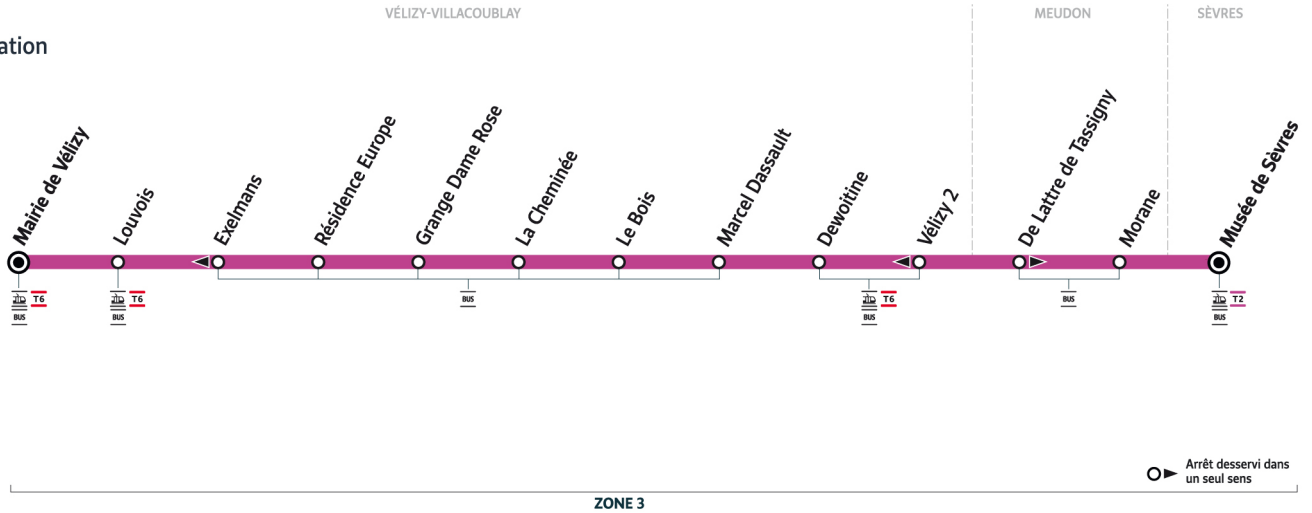

6145

Direction :
Musée de Sèvres

→
sens de circulation

Du lundi 8 juillet au vendredi 30 août 2024

Du lundi au vendredi

		17:40	18:00	18:10	18:20	18:30	18:50	19:00	19:15	19:45	20:00	20:30	21:00
VÉLIZY-VILLACOUBLAY	Mairie de Vélizy												
	Louvois	17:41	18:01	18:11	18:21	18:31	18:51	19:01	19:16	19:46	20:01	20:31	21:01
	Résidence Europe	17:42	18:02	18:12	18:22	18:32	18:52	19:02	19:17	19:47	20:02	20:32	21:02
	Grange Dame Rose	17:43	18:03	18:13	18:23	18:33	18:53	19:03	19:17	19:47	20:02	20:32	21:02
	La Cheminée	17:44	18:04	18:14	18:24	18:33	18:53	19:03	19:18	19:48	20:03	20:33	21:03
	Le Bois	17:45	18:05	18:15	18:25	18:34	18:54	19:04	19:19	19:49	20:04	20:34	21:03
	Marcel Dassault	17:46	18:06	18:16	18:26	18:35	18:55	19:05	19:19	19:49	20:04	20:34	21:04
	Dewoitine	17:47	18:07	18:17	18:27	18:36	18:56	19:06	19:20	19:50	20:05	20:35	21:04
MEUDON	DeLattre de Tassigny	17:50	18:11	18:21	18:31	18:39	18:59	19:09	19:23	19:53	20:08	20:37	21:06
	Morane	17:51	18:12	18:22	18:32	18:40	19:00	19:10	19:24	19:54	20:09	20:38	21:07
SÈVRES	Musée de Sèvres	17:59	18:20	18:29	18:39	18:47	19:07	19:17	19:31	20:01	20:16	20:45	21:14

Bon à savoir

Ces horaires sont donnés à titre indicatif et les conducteurs Keolis Vélizy Vallée de la Bièvre s'efforcent de les respecter. Toutefois, les aléas de circulation peuvent retarder l'heure de passage indiquée. Faites signe au conducteur pour obtenir l'arrêt de votre bus.

@VelizyVal_IDFM

iledefrance-mobilites.fr
Application disponible sur :