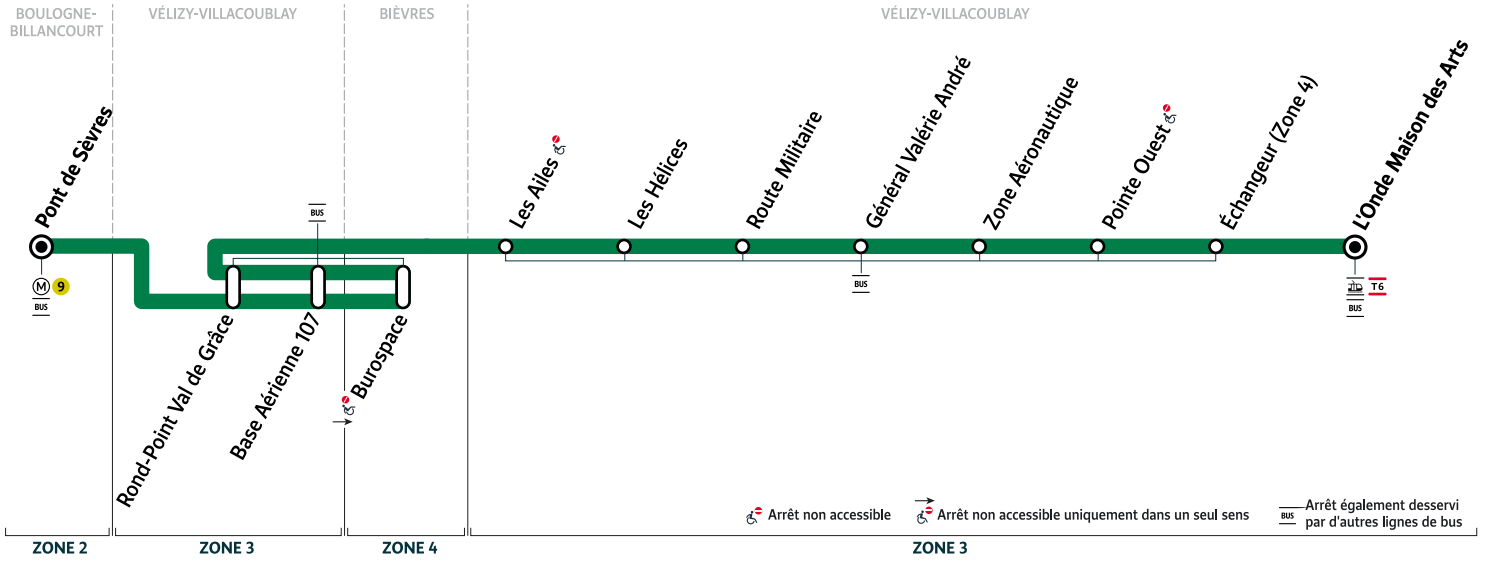

BOULOGNE-BILLANCOURT Pont de Sèvres → VÉLIZY-VILLACOUBLAY L'Onde Maison des Arts

Votre ligne 42 devient la ligne 6142 à partir du 21 août 2023

Horaires valables du lundi 21 août 2023 au vendredi 12 juillet 2024

		Du lundi au vendredi											
BOULOGNE-BILLANCOURT	Pont de Sèvres	6:17	6:32	6:47	6:55	7:05	7:15	7:25	7:35	7:45	7:55	8:05	
VÉLIZY-VILLACOUBLAY	Rond-Point Val de Grâce	6:26	6:41	6:56	7:04	7:14	7:24	7:34	7:44	7:54	8:04	8:14	
	Base Aérienne 107	6:27	6:42	6:57	7:05	7:15	7:25	7:35	7:45	7:55	8:05	8:15	
BIÈVRES	Burospace	6:29	6:44	6:59	7:07	7:17	7:27	7:38	7:47	7:57	8:07	8:17	
VÉLIZY-VILLACOUBLAY	Base Aérienne 107	6:30	6:45	7:00	7:08	7:19	7:29	7:40	7:49	7:59	8:09	8:19	
	Rond-Point Val de Grâce	6:31	6:46	7:01	7:09	7:20	7:30	7:41	7:50	8:00	8:10	8:20	
	Les Hélices	6:34	6:49	7:04	7:12	7:23	7:33	7:45	7:54	8:04	8:14	8:24	
	Pointe Ouest	6:37	6:52	7:07	7:15	7:26	7:36	7:47	7:56	8:06	8:16	8:26	
	L'Onde Maison des Arts	6:39	6:54	7:09	7:17	7:28	7:38	7:50	7:59	8:09	8:19	8:29	

		Du lundi au vendredi											
BOULOGNE-BILLANCOURT	Pont de Sèvres	8:15	8:25	8:35	8:45	8:55	9:12	9:25	9:40	9:55	10:15	11:00	
VÉLIZY-VILLACOUBLAY	Rond-Point Val de Grâce	8:24	8:34	8:44	8:54	9:04	9:21	9:34	9:49	10:04	10:24	11:09	
	Base Aérienne 107	8:25	8:35	8:45	8:55	9:05	9:22	9:35	9:50	10:05	10:25	11:10	
BIÈVRES	Burospace	8:27	8:37	8:47	8:57	9:07	9:24	9:37	9:52	10:07	10:27	11:12	
VÉLIZY-VILLACOUBLAY	Base Aérienne 107	8:29	8:39	8:49	8:59	9:08	9:25	9:38	9:53	10:08	10:28	11:13	
	Rond-Point Val de Grâce	8:30	8:40	8:50	9:00	9:09	9:26	9:39	9:54	10:09	10:28	11:13	
	Les Hélices	8:34	8:44	8:55	9:05	9:14	9:29	9:42	9:57	10:12	10:31	11:16	
	Pointe Ouest	8:36	8:46	8:57	9:07	9:16	9:32	9:45	10:00	10:15	10:34	11:19	
	L'Onde Maison des Arts	8:39	8:49	9:00	9:10	9:19	9:34	9:47	10:02	10:17	10:36	11:21	