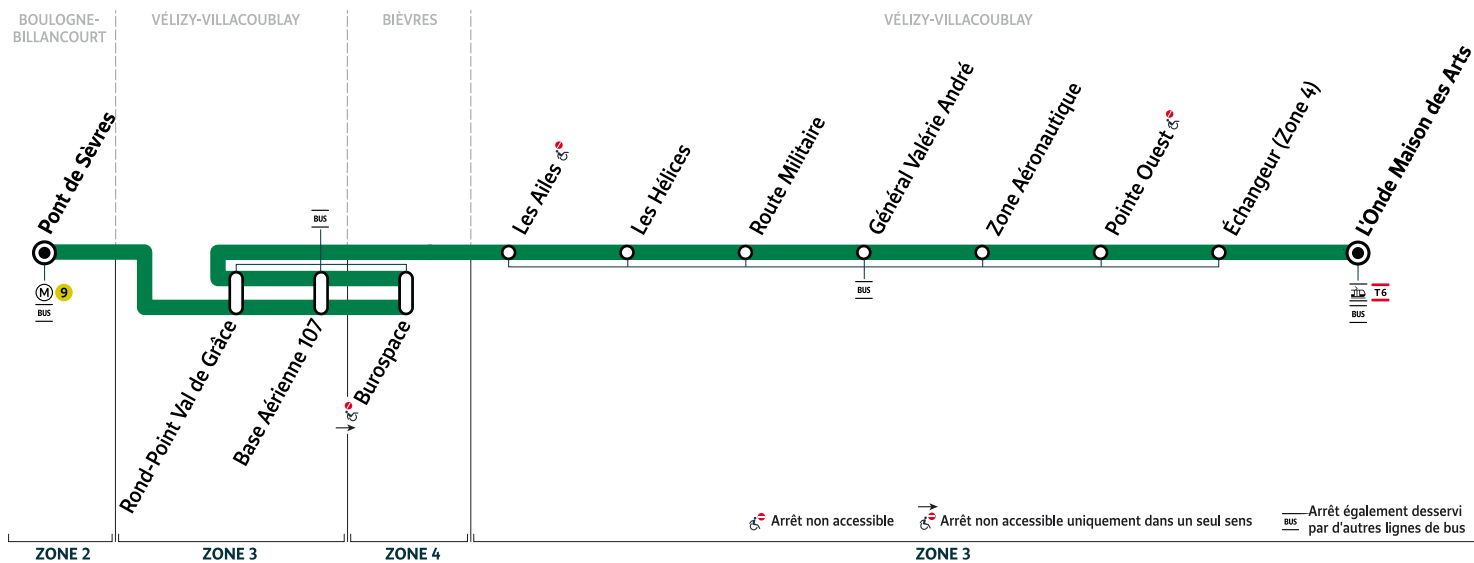

BOULOGNE-BILLANCOURT Pont de Sèvres → VÉLIZY-VILLACOUBLAY L'Onde Maison des Arts

Votre ligne 42 devient la ligne 6142 à partir du 21 août 2023

Horaires valables du lundi 21 août 2023 au vendredi 12 juillet 2024

		Du lundi au vendredi		
BOULOGNE-BILLANCOURT	Pont de Sèvres	19:22	19:42	20:00
VÉLIZY-VILLACOUBLAY	Rond-Point Val de Grâce	19:31	19:51	20:09
	Base Aérienne 107	19:32	19:52	20:10
BIÈVRES	Burospace	19:35	19:54	20:11
VÉLIZY-VILLACOUBLAY	Base Aérienne 107	19:37	19:56	20:13
	Rond-Point Val de Grâce	19:38	19:57	20:14
	Les Hélices	19:41	20:00	20:17
	Pointe Ouest	19:44	20:03	20:20
	L'Onde Maison des Arts	19:46	20:05	20:22

Bon à savoir

- Pas de service les samedis, dimanches et jours fériés.
- Ces horaires sont donnés à titre indicatif et les conducteurs Keolis Vélizy Vallée de la Bièvre s'efforcent de les respecter. Toutefois, les aléas de la circulation peuvent retarder l'heure de passage indiquée. Faites signe au conducteur pour obtenir l'arrêt de votre bus.