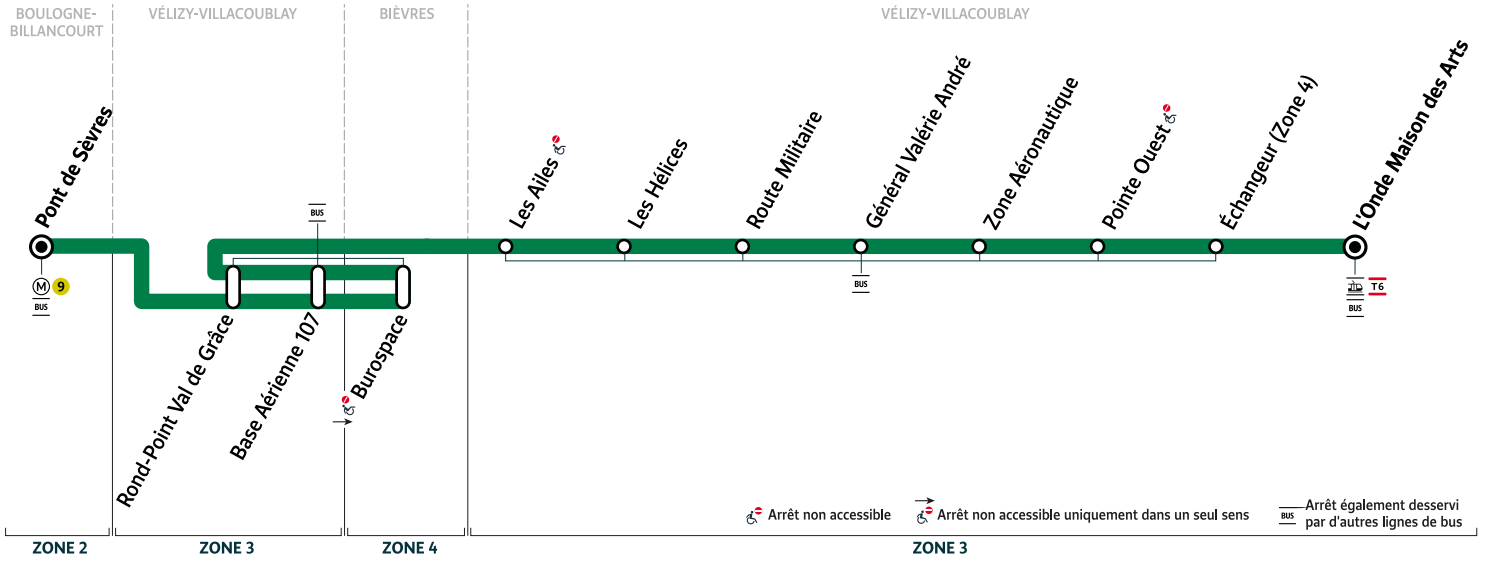

		Du lundi au vendredi										
VÉLIZY-VILLACOUBLAY	L'Onde Maison des Arts	6:30	6:50	7:00	7:10	7:20	7:30	7:40	7:50	8:00	8:10	8:20
	Pointe Ouest	6:34	6:54	7:04	7:14	7:24	7:34	7:44	7:54	8:04	8:14	8:24
	Les Hélices	6:36	6:56	7:06	7:16	7:26	7:36	7:46	7:56	8:06	8:16	8:26
	Rond-Point Val de Grâce	6:39	6:59	7:09	7:19	7:29	7:39	7:49	7:59	8:09	8:19	8:29
	Base Aérienne 107	6:39	6:59	7:09	7:19	7:29	7:39	7:49	8:00	8:10	8:20	8:30
BIÈVRES	Burospace	6:41	7:01	7:11	7:21	7:31	7:41	7:51	8:02	8:12	8:22	8:32
VÉLIZY-VILLACOUBLAY	Base Aérienne 107 (côté PSA)	6:42	7:02	7:12	7:22	7:32	7:42	7:52	8:03	8:13	8:23	8:33
	Rond-Point Val de Grâce	6:43	7:03	7:13	7:23	7:33	7:43	7:53	8:04	8:14	8:24	8:34
BOULOGNE-BILLANCOURT	Pont de Sèvres	6:54	7:19	7:29	7:42	7:52	8:02	8:12	8:23	8:33	8:43	8:53

		Du lundi au vendredi										
VÉLIZY-VILLACOUBLAY	L'Onde Maison des Arts	8:30	8:40	8:55	9:10	9:25	9:45	10:10	10:55	11:40	12:25	13:10
	Pointe Ouest	8:34	8:44	8:59	9:14	9:29	9:49	10:13	10:58	11:43	12:28	13:13
	Les Hélices	8:36	8:46	9:01	9:16	9:31	9:51	10:15	11:00	11:45	12:30	13:15
	Rond-Point Val de Grâce	8:39	8:49	9:04	9:19	9:34	9:54	10:18	11:03	11:48	12:33	13:18
	Base Aérienne 107	8:40	8:50	9:04	9:19	9:34	9:54	10:18	11:03	11:48	12:33	13:18
BIÈVRES	Burospace	8:42	8:52	9:06	9:21	9:36	9:56	10:20	11:05	11:50	12:35	13:20
VÉLIZY-VILLACOUBLAY	Base Aérienne 107 (côté PSA)	8:43	8:53	9:07	9:22	9:37	9:57	10:21	11:06	11:51	12:36	13:21
	Rond-Point Val de Grâce	8:44	8:54	9:08	9:23	9:38	9:58	10:22	11:07	11:52	12:37	13:22
BOULOGNE-BILLANCOURT	Pont de Sèvres	9:03	9:08	9:22	9:37	9:52	10:12	10:31	11:16	12:01	12:46	13:31

VÉLIZY-VILLACOUBLAY L'Onde Maison des Arts → BOULOGNE-BILLANCOURT Pont de Sèvres

Votre ligne 42 devient la ligne 6142 à partir du 21 août 2023
 Horaires valables du lundi 21 août 2023 au vendredi 12 juillet 2024