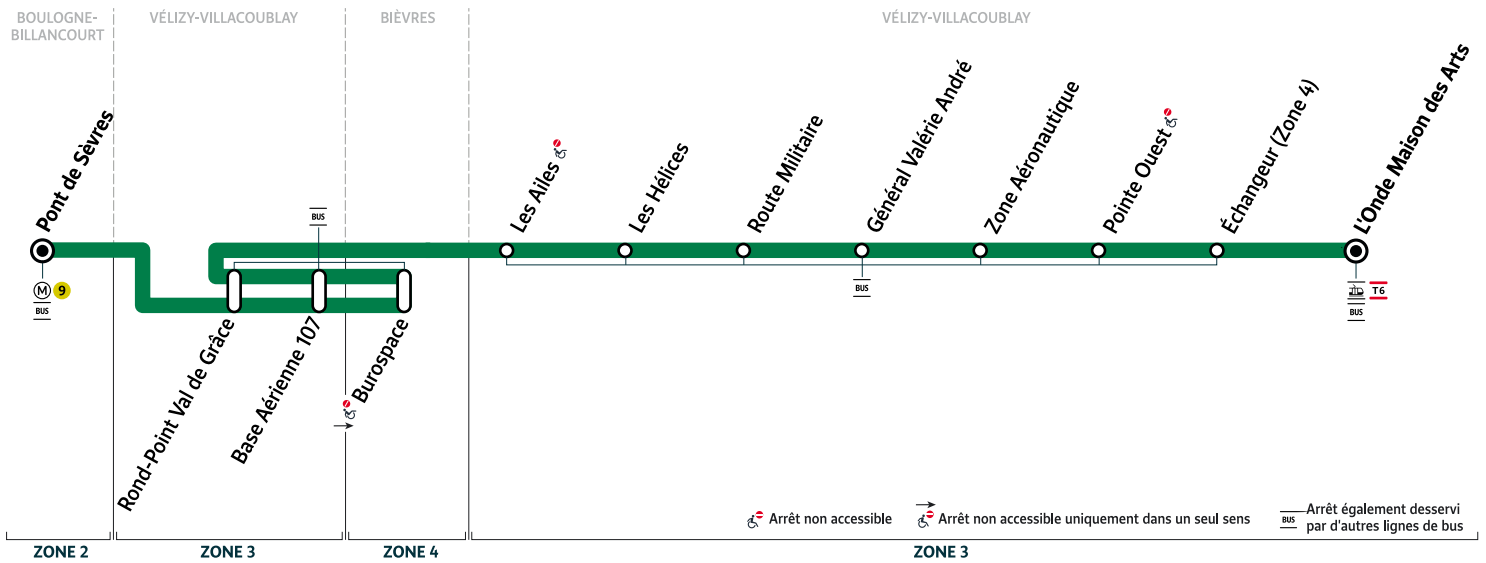

		Du lundi au vendredi											
BOULOGNE-BILLANCOURT	Pont de Sèvres	8:15	8:25	8:35	8:45	8:55	9:12	9:25	9:40	9:55	10:15	11:00	
VÉLIZY-VILLACOUBLAY	Rond-Point Val de Grâce	8:24	8:34	8:44	8:54	9:04	9:21	9:34	9:49	10:04	10:24	11:09	
	Base Aérienne 107	8:25	8:35	8:45	8:55	9:05	9:22	9:35	9:50	10:05	10:25	11:10	
BIÈVRES	Burospace	8:27	8:37	8:47	8:57	9:07	9:24	9:37	9:52	10:07	10:27	11:12	
VÉLIZY-VILLACOUBLAY	Base Aérienne 107	8:29	8:39	8:49	8:59	9:08	9:25	9:38	9:53	10:08	10:28	11:13	
	Rond-Point Val de Grâce	8:30	8:40	8:50	9:00	9:09	9:26	9:39	9:54	10:09	10:28	11:13	
	Les Hélices	8:34	8:44	8:55	9:05	9:14	9:29	9:42	9:57	10:12	10:31	11:16	
	Pointe Ouest	8:36	8:46	8:57	9:07	9:16	9:32	9:45	10:00	10:15	10:34	11:19	
	L'Onde Maison des Arts	8:39	8:49	9:00	9:10	9:19	9:34	9:47	10:02	10:17	10:36	11:21	

BOULOGNE-BILLANCOURT Pont de Sèvres → VÉLIZY-VILLACOUBLAY L'Onde Maison des Arts

Votre ligne 42 devient la ligne 6142 à partir du 21 août 2023

Horaires valables du lundi 21 août 2023 au vendredi 12 juillet 2024

		Du lundi au vendredi											
BOULOGNE-BILLANCOURT	Pont de Sèvres	11:45	12:30	13:15	14:00	14:45	15:30	16:00	16:22	16:35	16:45	16:55	
VÉLIZY-VILLACOUBLAY	Rond-Point Val de Grâce	11:54	12:39	13:24	14:09	14:54	15:39	16:09	16:31	16:44	16:54	17:04	
	Base Aérienne 107	11:55	12:40	13:25	14:10	14:55	15:40	16:10	16:32	16:45	16:55	17:05	
BIÈVRES	Burospace	11:57	12:42	13:27	14:12	14:57	15:42	16:12	16:34	16:47	16:57	17:06	
VÉLIZY-VILLACOUBLAY	Base Aérienne 107	11:58	12:43	13:28	14:13	14:58	15:43	16:13	16:35	16:48	16:58	17:08	
	Rond-Point Val de Grâce	11:58	12:43	13:28	14:13	14:58	15:43	16:13	16:35	16:48	16:59	17:09	
	Les Hélices	12:01	12:46	13:31	14:16	15:01	15:46	16:16	16:38	16:51	17:03	17:13	
	Pointe Ouest	12:04	12:49	13:34	14:19	15:04	15:49	16:19	16:41	16:54	17:05	17:15	
	L'Onde Maison des Arts	12:06	12:51	13:36	14:21	15:06	15:51	16:21	16:43	16:56	17:08	17:18	