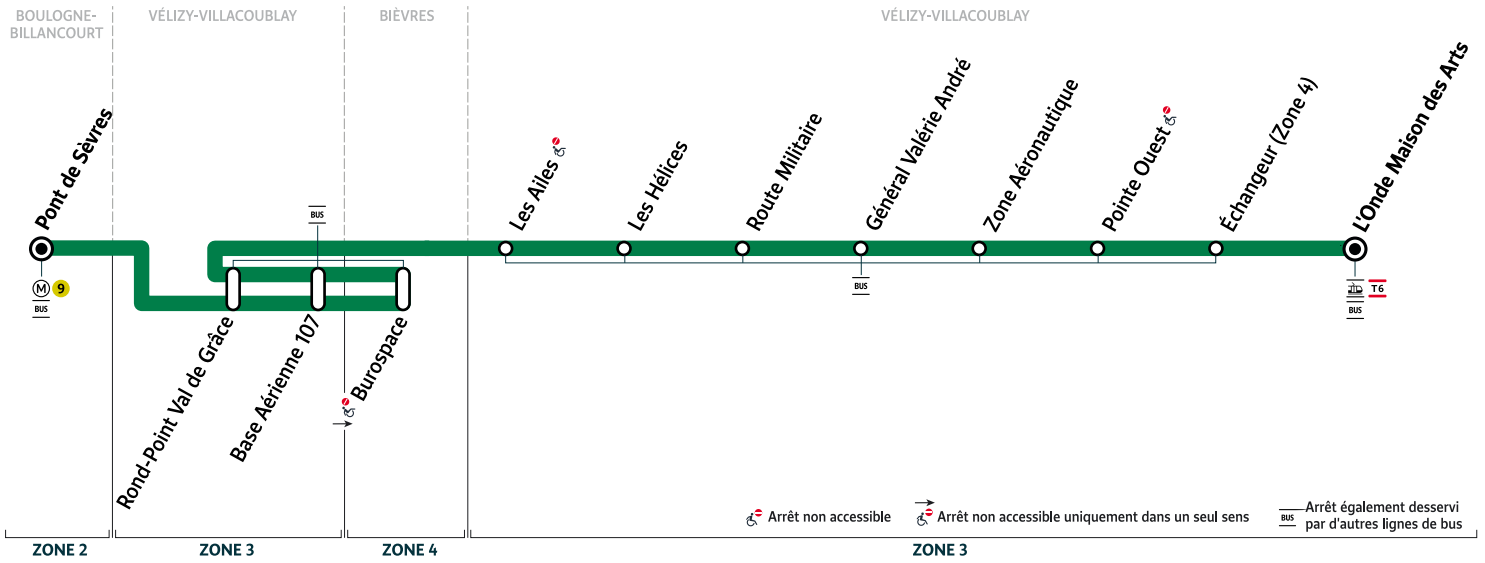

		Du lundi au vendredi										
VÉLIZY-VILLACOUBLAY	L'Onde Maison des Arts	13:55	14:40	15:25	15:45	16:05	16:15	16:25	16:35	16:45	16:55	17:05
	Pointe Ouest	13:59	14:44	15:29	15:49	16:09	16:19	16:29	16:39	16:49	16:59	17:09
	Les Hélices	14:01	14:46	15:31	15:51	16:11	16:21	16:31	16:41	16:51	17:01	17:11
	Rond-Point Val de Grâce	14:04	14:49	15:34	15:54	16:14	16:24	16:34	16:44	16:54	17:04	17:14
	Base Aérienne 107	14:04	14:49	15:34	15:54	16:14	16:24	16:34	16:44	16:54	17:04	17:14
BIÈVRES	Burospace	14:06	14:51	15:36	15:56	16:16	16:26	16:36	16:46	16:56	17:06	17:16
VÉLIZY-VILLACOUBLAY	Base Aérienne 107 (côté PSA)	14:07	14:52	15:37	15:57	16:17	16:27	16:37	16:47	16:57	17:07	17:17
	Rond-Point Val de Grâce	14:08	14:53	15:38	15:58	16:18	16:28	16:38	16:48	16:58	17:08	17:18
BOULOGNE-BILLANCOURT	Pont de Sèvres	14:17	15:02	15:47	16:07	16:28	16:38	16:48	16:58	17:08	17:18	17:33

		Du lundi au vendredi										
VÉLIZY-VILLACOUBLAY	L'Onde Maison des Arts	17:15	17:25	17:35	17:45	17:55	18:05	18:15	18:25	18:40	18:55	19:25
	Pointe Ouest	17:19	17:29	17:39	17:49	17:59	18:09	18:19	18:29	18:44	18:59	19:29
	Les Hélices	17:21	17:31	17:41	17:51	18:01	18:11	18:21	18:31	18:46	19:01	19:31
	Rond-Point Val de Grâce	17:24	17:34	17:44	17:54	18:04	18:14	18:24	18:35	18:49	19:04	19:34
	Base Aérienne 107	17:25	17:35	17:45	17:55	18:05	18:15	18:25	18:36	18:50	19:05	19:34
BIÈVRES	Burospace	17:27	17:37	17:47	17:57	18:07	18:17	18:27	18:38	18:52	19:07	19:36
VÉLIZY-VILLACOUBLAY	Base Aérienne 107 (côté PSA)	17:28	17:38	17:48	17:58	18:08	18:18	18:28	18:39	18:53	19:08	19:37
	Rond-Point Val de Grâce	17:29	17:39	17:49	17:59	18:09	18:19	18:29	18:40	18:54	19:09	19:38
BOULOGNE-BILLANCOURT	Pont de Sèvres	17:44	17:54	18:04	18:16	18:26	18:36	18:46	18:57	19:10	19:23	19:49

VÉLIZY-VILLACOUBLAY L'Onde Maison des Arts → BOULOGNE-BILLANCOURT Pont de Sèvres

Votre ligne 42 devient la ligne 6142 à partir du 21 août 2023

Horaires valables du lundi 21 août 2023 au vendredi 12 juillet 2024