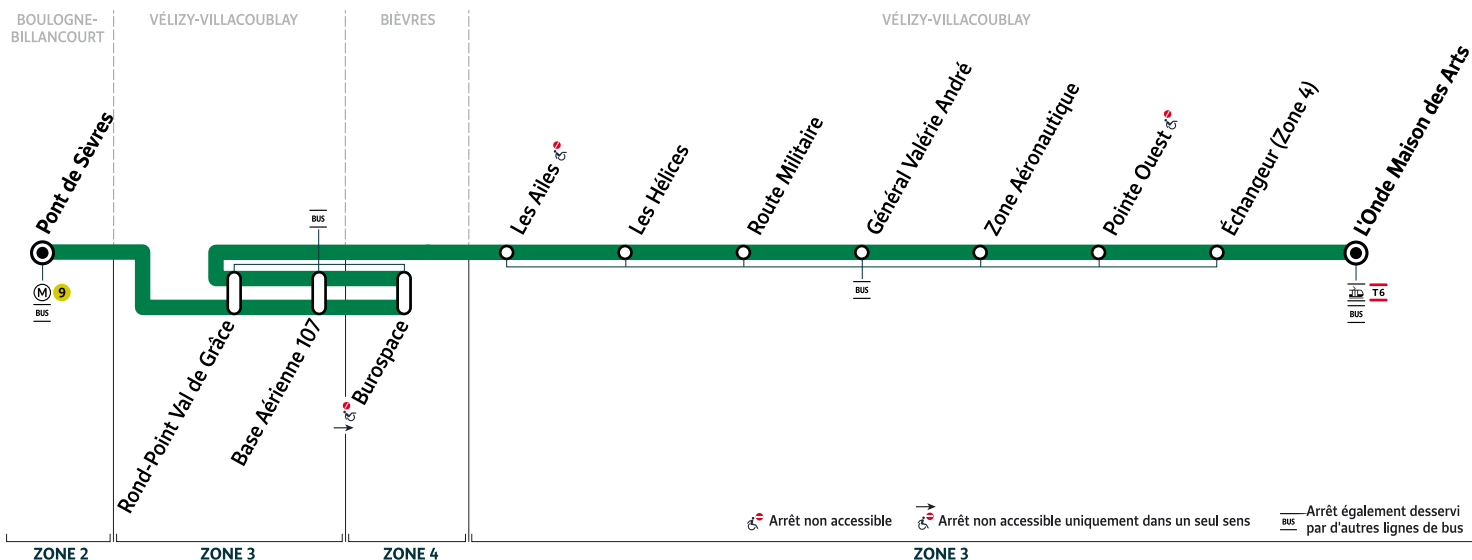

VÉLIZY-VILLACOUBLAY L'Onde Maison des Arts → BOULOGNE-BILLANCOURT Pont de Sèvres

Votre ligne 42 devient la ligne 6142 à partir du 21 août 2023

Horaires valables du lundi 21 août 2023 au vendredi 12 juillet 2024

		Du lundi au vendredi										
VÉLIZY-VILLACOUBLAY	L'Onde Maison des Arts	6:30	6:50	7:00	7:10	7:20	7:30	7:40	7:50	8:00	8:10	8:20
	Pointe Ouest	6:34	6:54	7:04	7:14	7:24	7:34	7:44	7:54	8:04	8:14	8:24
	Les Hélices	6:36	6:56	7:06	7:16	7:26	7:36	7:46	7:56	8:06	8:16	8:26
	Rond-Point Val de Grâce	6:39	6:59	7:09	7:19	7:29	7:39	7:49	7:59	8:09	8:19	8:29
	Base Aérienne 107	6:39	6:59	7:09	7:19	7:29	7:39	7:49	8:00	8:10	8:20	8:30
BIÈVRES	Burospace	6:41	7:01	7:11	7:21	7:31	7:41	7:51	8:02	8:12	8:22	8:32
VÉLIZY-VILLACOUBLAY	Base Aérienne 107 (côté PSA)	6:42	7:02	7:12	7:22	7:32	7:42	7:52	8:03	8:13	8:23	8:33
	Rond-Point Val de Grâce	6:43	7:03	7:13	7:23	7:33	7:43	7:53	8:04	8:14	8:24	8:34
BOULOGNE-BILLANCOURT	Pont de Sèvres	6:54	7:19	7:29	7:42	7:52	8:02	8:12	8:23	8:33	8:43	8:53

		Du lundi au vendredi										
VÉLIZY-VILLACOUBLAY	L'Onde Maison des Arts	8:30	8:40	8:55	9:10	9:25	9:45	10:10	10:55	11:40	12:25	13:10
	Pointe Ouest	8:34	8:44	8:59	9:14	9:29	9:49	10:13	10:58	11:43	12:28	13:13
	Les Hélices	8:36	8:46	9:01	9:16	9:31	9:51	10:15	11:00	11:45	12:30	13:15
	Rond-Point Val de Grâce	8:39	8:49	9:04	9:19	9:34	9:54	10:18	11:03	11:48	12:33	13:18
	Base Aérienne 107	8:40	8:50	9:04	9:19	9:34	9:54	10:18	11:03	11:48	12:33	13:18
BIÈVRES	Burospace	8:42	8:52	9:06	9:21	9:36	9:56	10:20	11:05	11:50	12:35	13:20
VÉLIZY-VILLACOUBLAY	Base Aérienne 107 (côté PSA)	8:43	8:53	9:07	9:22	9:37	9:57	10:21	11:06	11:51	12:36	13:21
	Rond-Point Val de Grâce	8:44	8:54	9:08	9:23	9:38	9:58	10:22	11:07	11:52	12:37	13:22
BOULOGNE-BILLANCOURT	Pont de Sèvres	9:03	9:08	9:22	9:37	9:52	10:12	10:31	11:16	12:01	12:46	13:31

i Bon à savoir

- Pas de service les samedis, dimanches et jours fériés.
- Ces horaires sont donnés à titre indicatif et les conducteurs Keolis Vélizy Vallée de la Bièvre s'efforcent de les respecter. Toutefois, les aléas de la circulation peuvent retarder l'heure de passage indiquée. Faites signe au conducteur pour obtenir l'arrêt de votre bus.