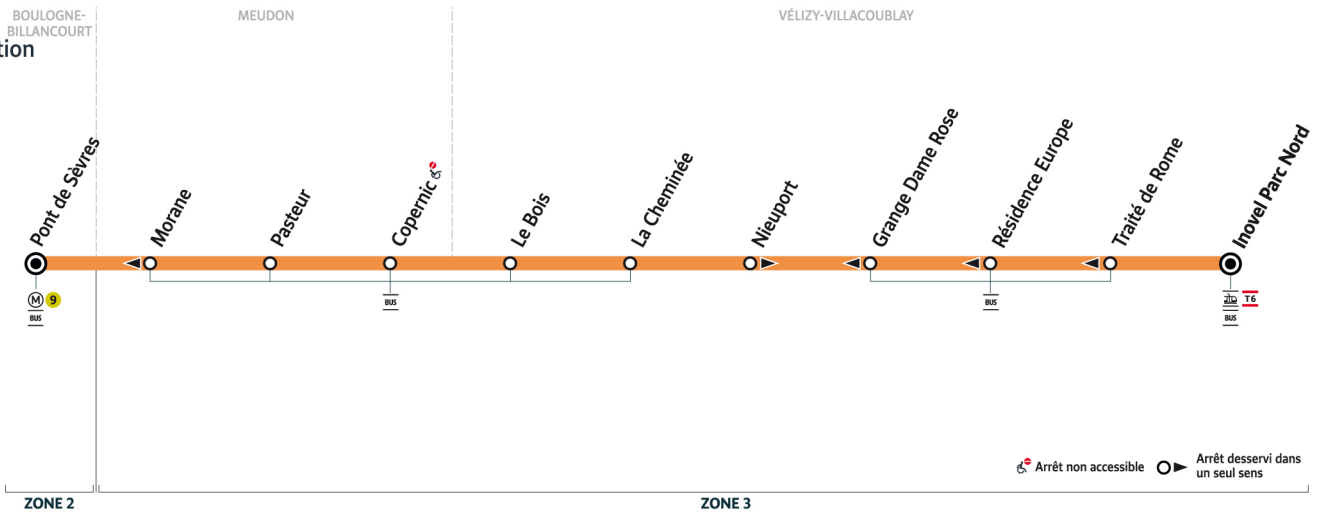

6140

Direction :
**Vélizy-Villacoublay
Inovel Parc Nord**

BOULOGNE-BILLANCOURT
sens de circulation

Du lundi 8 juillet au vendredi 30 août 2024

Du lundi au vendredi

BOULOGNE-BILLANCOURT	Pont de Sèvres	17:32	17:44	17:56	18:08	18:20	18:32	18:44	18:56	19:08	19:20	19:32	19:44	19:56	20:20	20:45
MEUDON	Pasteur	17:39	17:51	18:03	18:15	18:27	18:39	18:51	19:03	19:15	19:27	19:39	19:51	20:03	20:26	20:51
	Copernic	17:40	17:52	18:04	18:16	18:28	18:40	18:52	19:04	19:16	19:28	19:40	19:52	20:04	20:27	20:52
VÉLIZY-VILLACOUBLAY	Le Bois	17:41	17:53	18:05	18:17	18:29	18:41	18:53	19:05	19:17	19:29	19:41	19:53	20:05	20:28	20:53
	La Cheminée	17:42	17:54	18:06	18:18	18:30	18:42	18:54	19:06	19:18	19:30	19:42	19:54	20:06	20:29	20:54
	Nieuport	17:44	17:56	18:08	18:20	18:32	18:44	18:56	19:07	19:19	19:31	19:43	19:55	20:07	20:30	20:55
	Inovel Parc Nord	17:45	17:57	18:09	18:21	18:33	18:45	18:57	19:08	19:20	19:32	19:44	19:56	20:08	20:31	20:55

Bon à savoir

Ces horaires sont donnés à titre indicatif et les conducteurs Keolis Vélizy Vallée de la Bièvre s'efforcent de les respecter. Toutefois, les aléas de circulation peuvent retarder l'heure de passage indiquée. Faites signe au conducteur pour obtenir l'arrêt de votre bus.

@VelizyVal_IDFM

iledefrance-mobilites.fr
Application disponible sur :

îledeFrance
mobilités