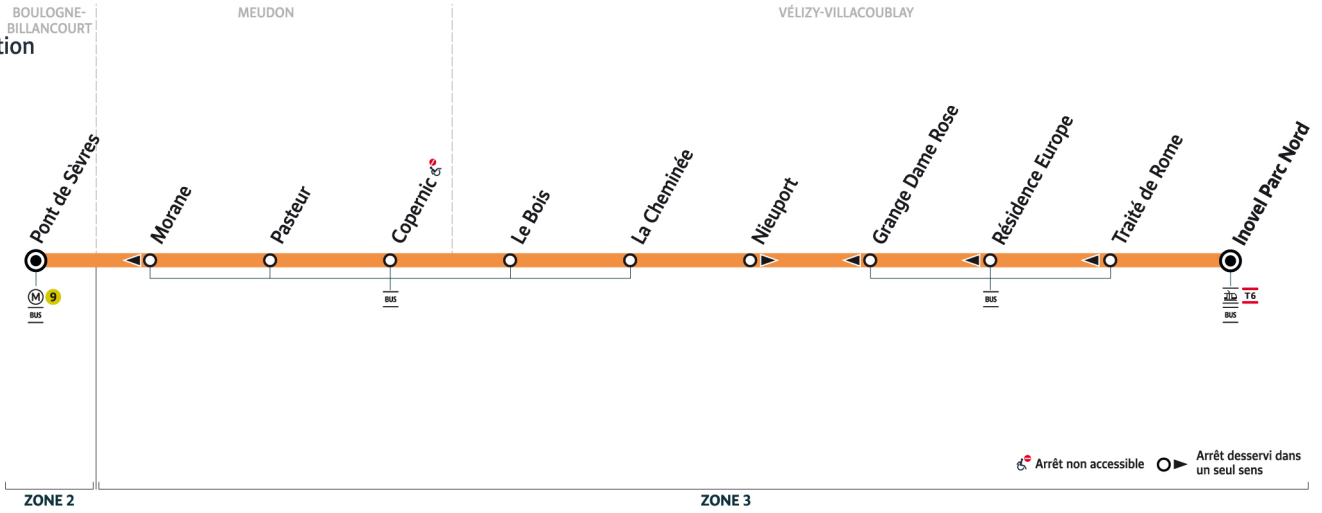

6140

Direction :
**Vélizy-Villacoublay
Inovel Parc Nord**

BOULOGNE-BILLANCOURT
sens de circulation

Du lundi 8 juillet au vendredi 30 août 2024

Du lundi au vendredi

		9:36	9:50	10:35	11:20	12:05	12:50	14:20	15:05	15:50	16:20	16:32	16:44	16:56	17:08	17:20
BOULOGNE-BILLANCOURT	Pont de Sèvres															
MEUDON	Pasteur	9:43	9:57	10:42	11:27	12:12	12:57	14:27	15:12	15:57	16:27	16:39	16:51	17:03	17:15	17:27
	Copernic	9:45	9:58	10:43	11:28	12:13	12:58	14:28	15:13	15:58	16:28	16:40	16:52	17:04	17:16	17:28
VÉLIZY-VILLACOUBLAY	Le Bois	9:46	9:59	10:43	11:28	12:13	12:58	14:28	15:13	15:59	16:29	16:41	16:53	17:05	17:17	17:29
	La Cheminée	9:47	10:00	10:44	11:29	12:14	12:59	14:29	15:14	16:00	16:30	16:42	16:54	17:06	17:18	17:30
	Nieuport	9:49	10:02	10:45	11:30	12:15	13:00	14:30	15:15	16:01	16:31	16:43	16:56	17:08	17:20	17:32
	Inovel Parc Nord	9:50	10:03	10:46	11:31	12:16	13:01	14:30	15:15	16:02	16:32	16:44	16:57	17:09	17:21	17:33

Bon à savoir

Ces horaires sont donnés à titre indicatif et les conducteurs Keolis Vélizy Vallée de la Bièvre s'efforcent de les respecter. Toutefois, les aléas de circulation peuvent retarder l'heure de passage indiquée. Faites signe au conducteur pour obtenir l'arrêt de votre bus.

@VelizyVal_IDFM

iledefrance-mobilites.fr
Application disponible sur :

île de France
mobilités