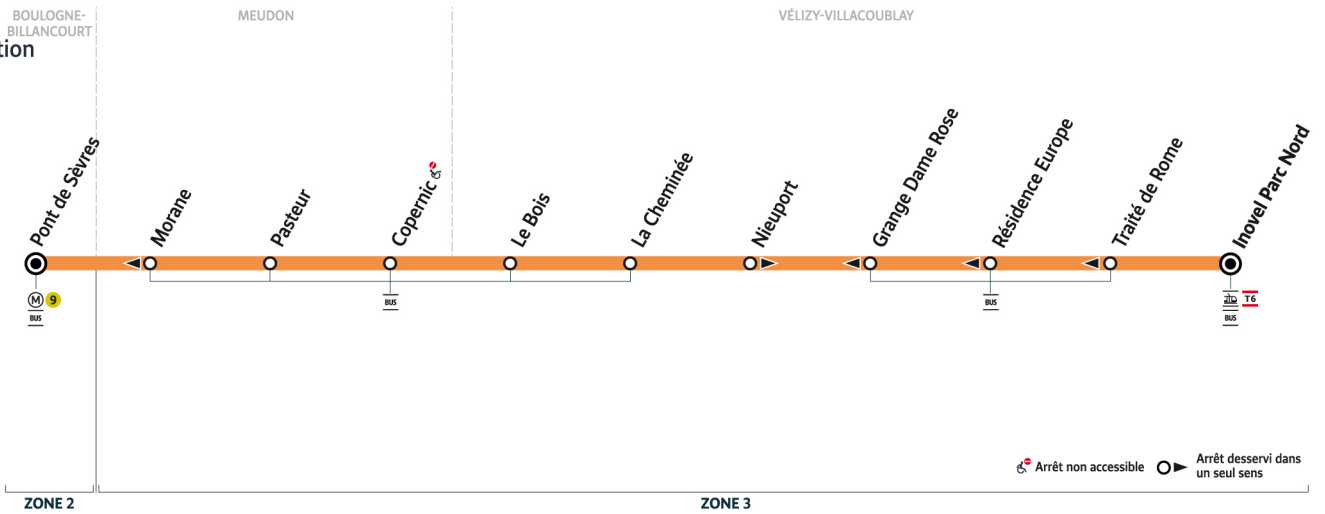

BOULOGNE-BILLANCOURT
sens de circulation

Du lundi 8 juillet au vendredi 30 août 2024

Du lundi au vendredi

VÉLIZY-VILLACOUBLAY	Inovel Parc Nord	17:38	17:50	18:02	18:14	18:26	18:38	18:50	19:02	19:14	19:26	19:50	20:10	20:35
	Traité de Rome	17:39	17:51	18:03	18:15	18:27	18:39	18:51	19:03	19:15	19:27	19:51	20:11	20:36
	Résidence Europe	17:40	17:52	18:04	18:16	18:28	18:40	18:51	19:03	19:15	19:27	19:51	20:11	20:36
	Grange Dame Rose	17:40	17:52	18:04	18:16	18:28	18:40	18:51	19:03	19:15	19:27	19:51	20:11	20:36
	La Cheminée	17:41	17:53	18:05	18:17	18:29	18:41	18:52	19:04	19:16	19:28	19:52	20:12	20:37
	Le Bois	17:42	17:54	18:06	18:18	18:30	18:42	18:53	19:05	19:17	19:29	19:53	20:13	20:38
MEUDON	Copernic	17:43	17:55	18:07	18:19	18:31	18:43	18:54	19:06	19:18	19:30	19:54	20:14	20:39
	Pasteur	17:44	17:56	18:08	18:20	18:32	18:44	18:55	19:07	19:19	19:31	19:55	20:15	20:40
	Morane	17:46	17:58	18:10	18:22	18:34	18:46	18:57	19:09	19:21	19:33	19:56	20:16	20:41
BOULOGNE-BILLANCOURT	Pont de Sèvres	17:53	18:05	18:17	18:29	18:41	18:53	19:04	19:16	19:28	19:40	20:02	20:22	20:47