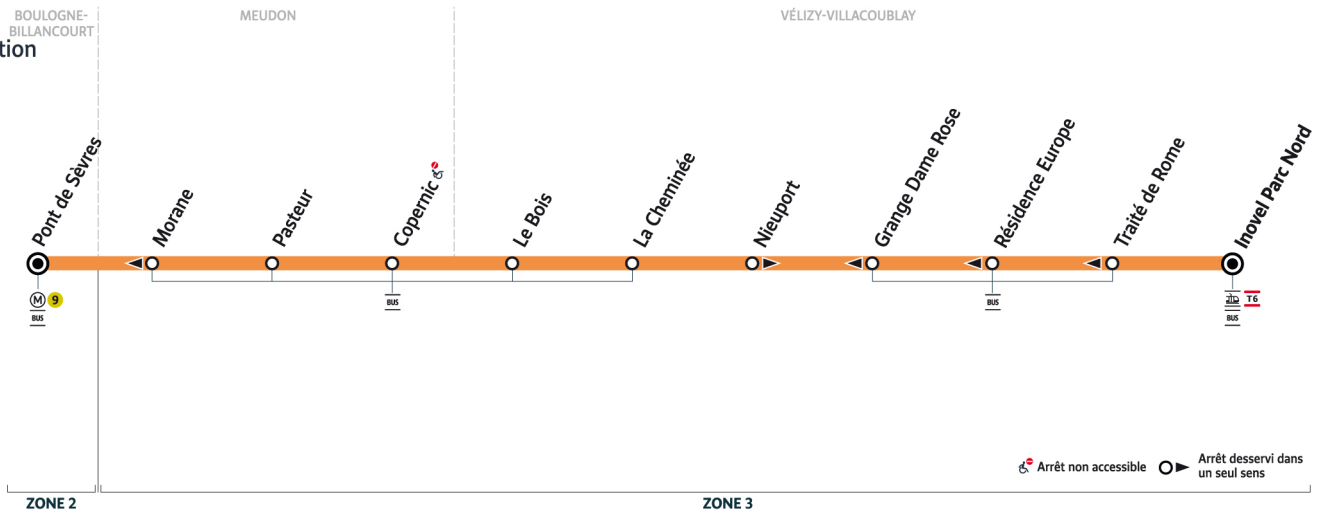

BOULOGNE-BILLANCOURT
 sens de circulation

Du lundi 8 juillet au vendredi 30 août 2024

Du lundi au vendredi

VÉLIZY-VILLACOUBLAY	Inovel Parc Nord	10:55	11:40	12:25	13:10	14:40	15:20	15:50	16:02	16:14	16:26	16:38	16:50	17:02	17:14	17:26
	Traité de Rome	10:56	11:41	12:26	13:11	14:41	15:21	15:51	16:03	16:15	16:27	16:39	16:51	17:03	17:15	17:27
	Résidence Europe	10:56	11:41	12:26	13:11	14:41	15:21	15:51	16:03	16:15	16:27	16:39	16:51	17:04	17:16	17:28
	Grange Dame Rose	10:56	11:41	12:26	13:11	14:41	15:21	15:51	16:03	16:15	16:27	16:39	16:51	17:04	17:16	17:28
	La Cheminée	10:57	11:42	12:27	13:12	14:42	15:22	15:52	16:04	16:16	16:28	16:40	16:52	17:05	17:17	17:29
MEUDON	Le Bois	10:58	11:43	12:28	13:13	14:43	15:23	15:53	16:05	16:17	16:29	16:41	16:53	17:06	17:18	17:30
	Copernic	10:59	11:44	12:29	13:13	14:44	15:24	15:54	16:06	16:18	16:30	16:42	16:54	17:07	17:19	17:31
	Pasteur	11:00	11:45	12:30	13:14	14:45	15:25	15:55	16:07	16:19	16:31	16:43	16:55	17:08	17:20	17:32
BOULOGNE-BILLANCOURT	Morane	11:02	11:47	12:32	13:17	14:47	15:27	15:57	16:10	16:22	16:34	16:46	16:58	17:11	17:22	17:34
	Pont de Sèvres	11:08	11:53	12:38	13:22	14:53	15:33	16:03	16:16	16:28	16:40	16:52	17:04	17:17	17:28	17:40