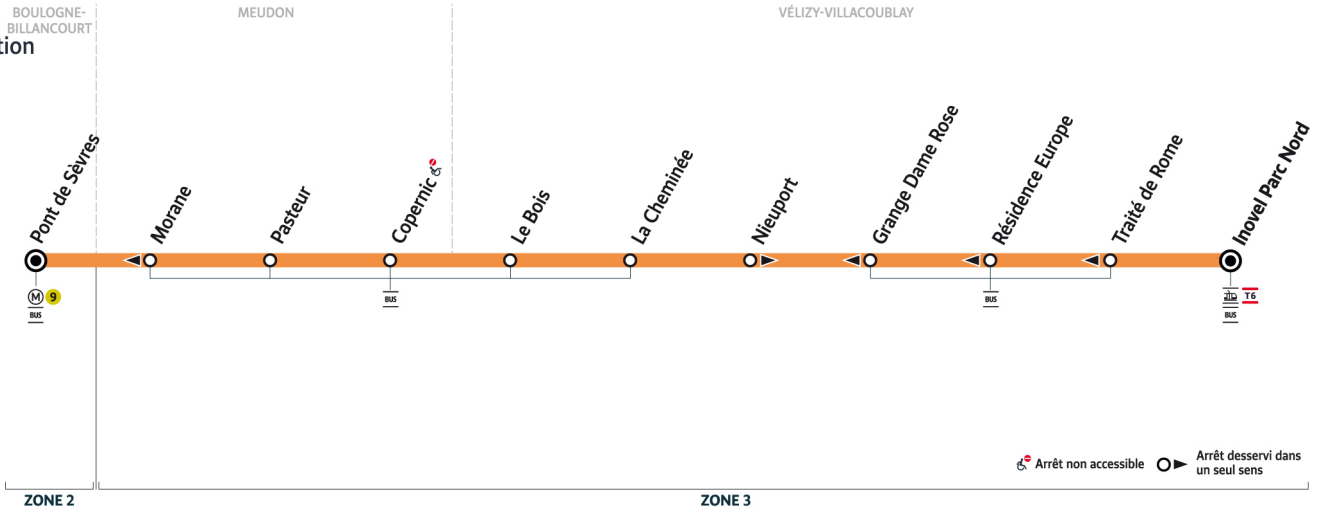

6140

Direction :
**Vélizy-Villacoublay
Inovel Parc Nord**

BOULOGNE-BILLANCOURT
sens de circulation

Du lundi 8 juillet au vendredi 30 août 2024

Du lundi au vendredi

		6:00	6:20	6:40	7:00	7:12	7:24	7:36	7:48	8:00	8:24	8:36	8:48	9:00	9:12	9:24
BOULOGNE-BILLANCOURT	Pont de Sèvres															
MEUDON	Pasteur	6:06	6:26	6:46	7:06	7:18	7:31	7:43	7:55	8:07	8:31	8:43	8:55	9:07	9:19	9:31
	Copernic	6:07	6:28	6:48	7:08	7:20	7:33	7:45	7:57	8:09	8:33	8:45	8:57	9:09	9:21	9:33
VÉLIZY-VILLACOUBLAY	Le Bois	6:08	6:29	6:49	7:09	7:21	7:34	7:46	7:58	8:10	8:34	8:46	8:58	9:10	9:22	9:34
	La Cheminée	6:09	6:30	6:50	7:10	7:22	7:35	7:47	7:59	8:11	8:35	8:47	8:59	9:11	9:23	9:35
	Nieuport	6:10	6:31	6:51	7:11	7:23	7:36	7:48	8:00	8:12	8:36	8:49	9:01	9:13	9:25	9:37
	Inovel Parc Nord	6:11	6:32	6:52	7:12	7:23	7:36	7:48	8:00	8:12	8:37	8:50	9:02	9:14	9:26	9:38

Bon à savoir

Ces horaires sont donnés à titre indicatif et les conducteurs Keolis Vélizy Vallée de la Bièvre s'efforcent de les respecter. Toutefois, les aléas de circulation peuvent retarder l'heure de passage indiquée. Faites signe au conducteur pour obtenir l'arrêt de votre bus.

@VelizyVal_IDFM

iledefrance-mobilites.fr
Application disponible sur :

île de France
mobilités