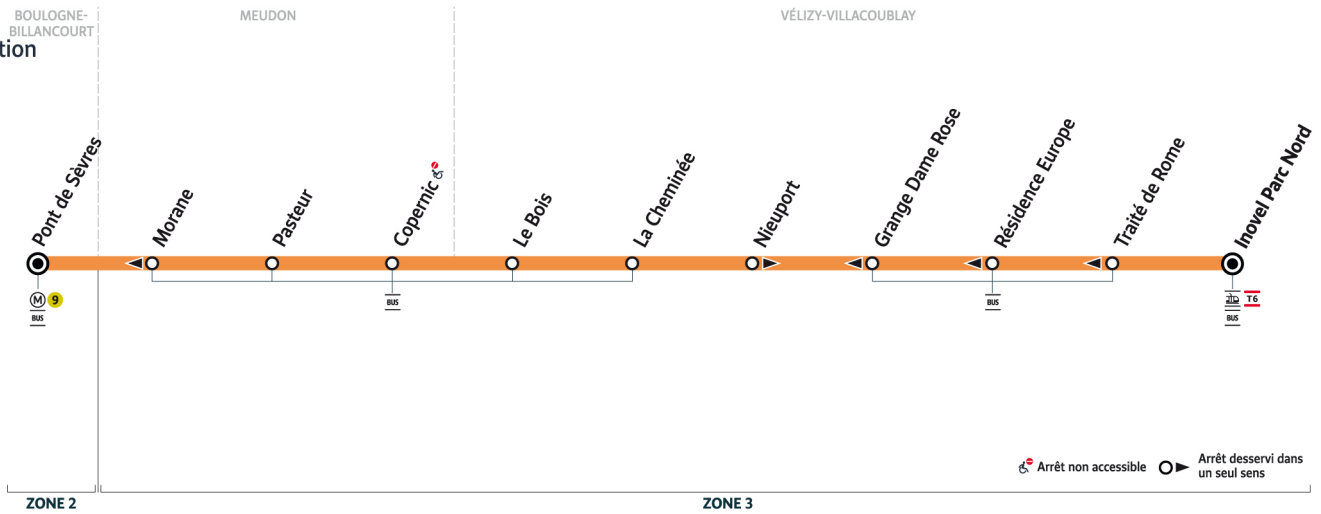

6140

Direction :
Boulogne-Billancourt
Pont de Sèvres

BOULOGNE-BILLANCOURT
sens de circulation

Du lundi 8 juillet au vendredi 30 août 2024

Du lundi au vendredi

VÉLIZY-VILLACOUBLAY	Inovel Parc Nord	6:25	6:45	6:57	7:09	7:21	7:33	7:45	7:57	8:09	8:21	8:45	9:00	9:15	9:30	10:10
	Traité de Rome	6:26	6:46	6:58	7:10	7:22	7:34	7:46	7:58	8:10	8:22	8:46	9:01	9:16	9:31	10:11
	Résidence Europe	6:27	6:47	6:59	7:11	7:23	7:35	7:47	7:59	8:11	8:23	8:47	9:02	9:16	9:31	10:11
	Grange Dame Rose	6:27	6:47	6:59	7:11	7:23	7:35	7:47	7:59	8:11	8:23	8:47	9:02	9:16	9:31	10:11
	La Cheminée	6:28	6:48	7:00	7:12	7:24	7:36	7:48	8:00	8:12	8:24	8:48	9:03	9:17	9:32	10:12
MEUDON	Le Bois	6:29	6:49	7:01	7:13	7:25	7:37	7:49	8:01	8:13	8:25	8:49	9:04	9:18	9:33	10:13
	Copernic	6:29	6:50	7:02	7:14	7:25	7:37	7:49	8:02	8:14	8:26	8:50	9:05	9:19	9:34	10:14
	Pasteur	6:30	6:51	7:03	7:15	7:26	7:38	7:50	8:03	8:15	8:27	8:51	9:06	9:20	9:35	10:15
BOULOGNE-BILLANCOURT	Morane	6:32	6:53	7:05	7:17	7:28	7:40	7:52	8:05	8:17	8:29	8:53	9:08	9:23	9:38	10:18
	Pont de Sèvres	6:38	6:59	7:11	7:23	7:34	7:46	7:59	8:12	8:23	8:35	8:59	9:14	9:29	9:44	10:23

Bon à savoir

Ces horaires sont donnés à titre indicatif et les conducteurs Keolis Vélizy Vallée de la Bièvre s'efforcent de les respecter. Toutefois, les aléas de circulation peuvent retarder l'heure de passage indiquée. Faites signe au conducteur pour obtenir l'arrêt de votre bus.

@VelizyVal_IDFM

iledefrance-mobilites.fr
Application disponible sur :

îledeFrance
mobilités