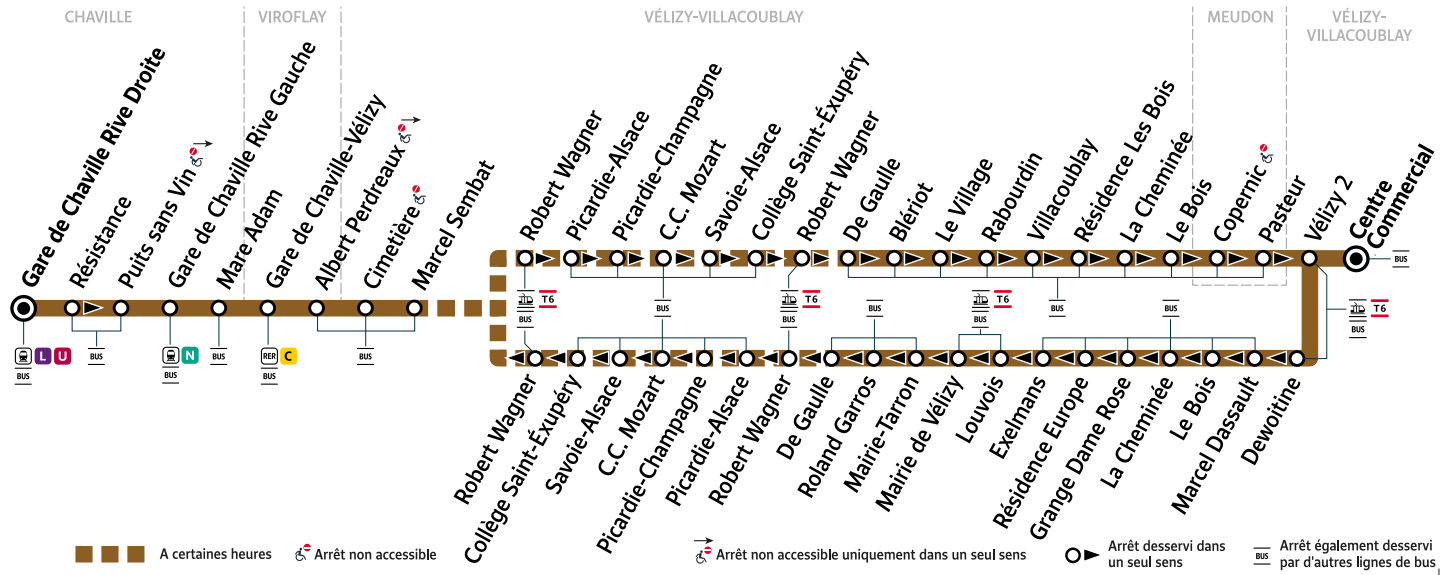

		Samedi						
CHAVILLE	Gare de Chaville Rive Droite	20:15	20:45	21:15	22:00	23:00	0:00	1:00
	Résistance	20:16	20:46	21:16	22:01	23:01	0:01	1:01
	Puits sans Vin	20:17	20:47	21:17	22:02	23:02	0:02	1:02
	Gare de Chaville Rive Gauche	20:18	20:48	21:18	22:03	23:03	0:03	1:03
VIROFLAY	Mare Adam	20:19	20:49	21:19	22:04	23:04	0:04	1:04
	Gare de Chaville-Vélizy	20:21	20:51	21:21	22:06	23:05	0:05	1:05
	Albert Perdreaux	20:22	20:52	21:22	22:07	23:06	0:06	1:06
VÉLIZY-VILLACOUBLAY	Cimetière	20:23	20:53	21:22	22:07	23:06	0:06	1:06
	Marcel Sembat	20:25	20:55	21:24	22:09	23:08	0:08	1:08
	Robert Wagner	20:26	20:56	21:25	22:10	23:09	0:09	1:09
	Picardie - Alsace	20:27	20:57	21:26	22:11	23:10	0:10	1:10
	Picardie - Champagne	20:28	20:58	21:27	22:12	23:11	0:11	1:11
	Centre Commercial Mozart	20:30	21:00	21:28	22:13	23:12	0:12	1:12
	Savoie - Alsace	20:31	21:01	21:29	22:14	23:13	0:13	1:13
	Collège Saint-Exupéry	20:32	21:02	21:30	22:15	23:13	0:13	1:13
	Robert Wagner	20:33	21:03	21:31	22:16	23:14	0:14	1:14
	De Gaulle	20:34	21:04	21:32	22:17	23:15	0:15	1:15
	Blériot	20:36	21:06	21:34	22:19	23:17	0:17	1:17
	Le Village	20:38	21:08	21:36	22:21	23:18	0:18	1:18
	Rabourdin	20:39	21:09	21:37	22:22	23:19	0:19	1:19
MEUDON	Villacoublay	20:40	21:10	21:38	22:23	23:20	0:20	1:20
	Résidence Les Bois	20:41	21:11	21:39	22:24	23:21	0:21	1:21
	La Cheminée	20:41	21:11	21:39	22:24	23:21	0:21	1:21
	Le Bois	20:42	21:12	21:40	22:25	23:22	0:22	1:22
	Copernic	20:43	21:13	21:41	22:26	23:23	0:23	1:23
VÉLIZY-VILLACOUBLAY	Pasteur	20:45	21:15	21:42	22:27	23:24	0:24	1:24
	Vélizy 2	20:46	21:16	21:43	22:28	23:25	0:25	1:25
VÉLIZY-VILLACOUBLAY	Centre Commercial	20:48	21:18	21:45	22:30	23:27	0:27	1:27

Gare de CHAVILLE Rive Droite → VÉLIZY-VILLACOUBLAY Centre Commercial

ZONE 3

Votre ligne 34 devient la ligne 6134 à partir du 21 août 2023

Horaires valables du lundi 21 août 2023 au dimanche 14 juillet 2024