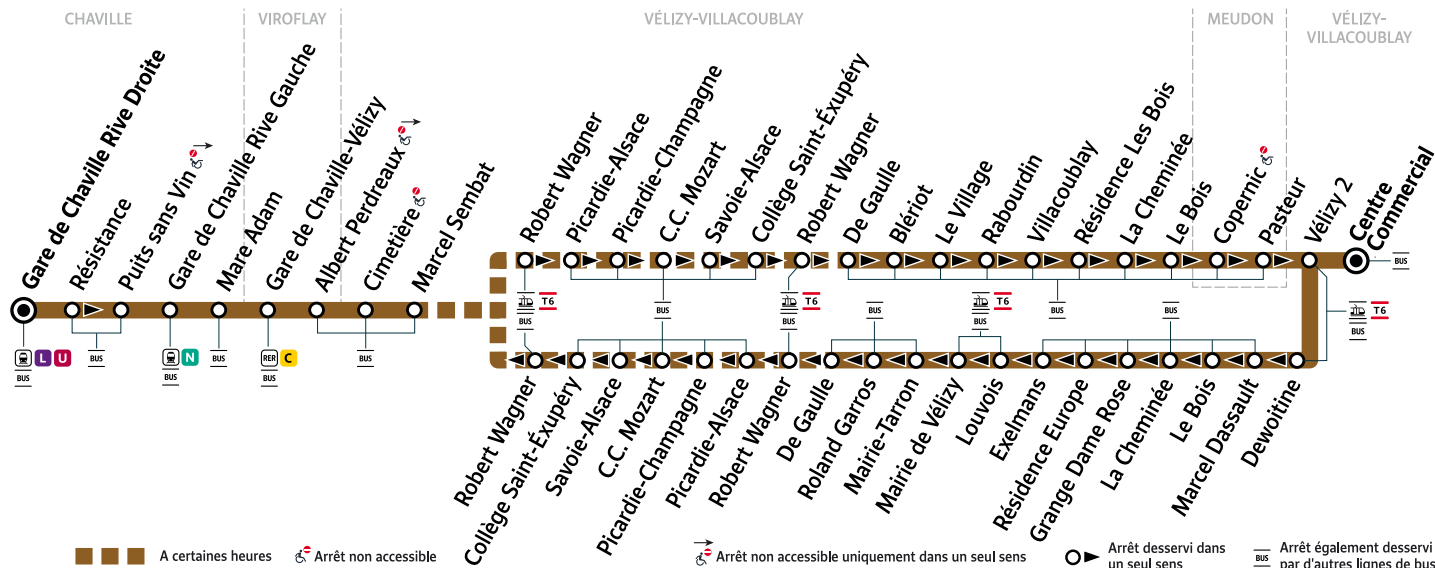

Gare de CHAVILLE Rive Droite → VÉLIZY-VILLACOUBLAY Centre Commercial

ZONE 3

Votre ligne 34 devient la ligne 6134 à partir du 21 août 2023

Horaires valables du lundi 21 août 2023 au dimanche 14 juillet 2024

		Du lundi au vendredi					
CHAVILLE	Gare de Chaville Rive Droite	20:15	20:45	21:15	22:00	23:00	0:00
	Résistance	20:16	20:46	21:16	22:01	23:01	0:01
	Puits sans Vin	20:17	20:47	21:17	22:02	23:02	0:02
	Gare de Chaville Rive Gauche	20:18	20:48	21:18	22:03	23:03	0:03
VIROFLAY	Mare Adam	20:19	20:49	21:19	22:04	23:04	0:04
	Gare de Chaville-Vélizy	20:20	20:50	21:20	22:05	23:05	0:05
	Albert Perdreaux	20:21	20:51	21:21	22:06	23:06	0:06
VÉLIZY-VILLACOUBLAY	Cimetière	20:22	20:52	21:22	22:07	23:07	0:07
	Marcel Sembat	20:25	20:55	21:25	22:10	23:10	0:10
	Robert Wagner	20:26	20:56	21:26	22:11	23:11	0:11
	Picardie - Alsace	20:26	20:56	21:26	22:11	23:11	0:11
	Picardie - Champagne	20:27	20:57	21:27	22:12	23:12	0:12
	Centre Commercial Mozart	20:28	20:58	21:28	22:13	23:13	0:13
	Savoie - Alsace	20:29	20:59	21:29	22:14	23:14	0:14
	Collège Saint-Exupéry	20:30	21:00	21:30	22:15	23:15	0:15
	Robert Wagner	20:31	21:01	21:31	22:16	23:16	0:16
	De Gaulle	20:32	21:02	21:32	22:17	23:17	0:17
	Blériot	20:34	21:04	21:34	22:19	23:19	0:19
MEUDON	Le Village	20:35	21:05	21:35	22:20	23:20	0:20
	Rabourdin	20:36	21:06	21:36	22:21	23:21	0:21
	Villacoublay	20:37	21:07	21:37	22:22	23:22	0:22
	Résidence Les Bois	20:38	21:08	21:38	22:23	23:23	0:23
	La Cheminée	20:38	21:08	21:38	22:23	23:23	0:23
	Le Bois	20:39	21:09	21:39	22:24	23:24	0:24
	Copernic	20:40	21:10	21:39	22:24	23:24	0:24
VÉLIZY-VILLACOUBLAY	Pasteur	20:41	21:11	21:40	22:25	23:25	0:25
	Vélizy 2	20:42	21:12	21:41	22:26	23:26	0:26
VÉLIZY-VILLACOUBLAY	Centre Commercial	20:45	21:15	21:43	22:28	23:28	0:28

Correspondance garantie - Attente du bus si retard du train inférieur ou égal à 5 minutes.

i Bon à savoir

- Ces horaires sont donnés à titre indicatif et les conducteurs Keolis Vélizy Vallée de la Bièvre s'efforcent de les respecter. Toutefois, les aléas de la circulation peuvent retarder l'heure de passage indiquée. Faites signe au conducteur pour obtenir l'arrêt de votre bus.