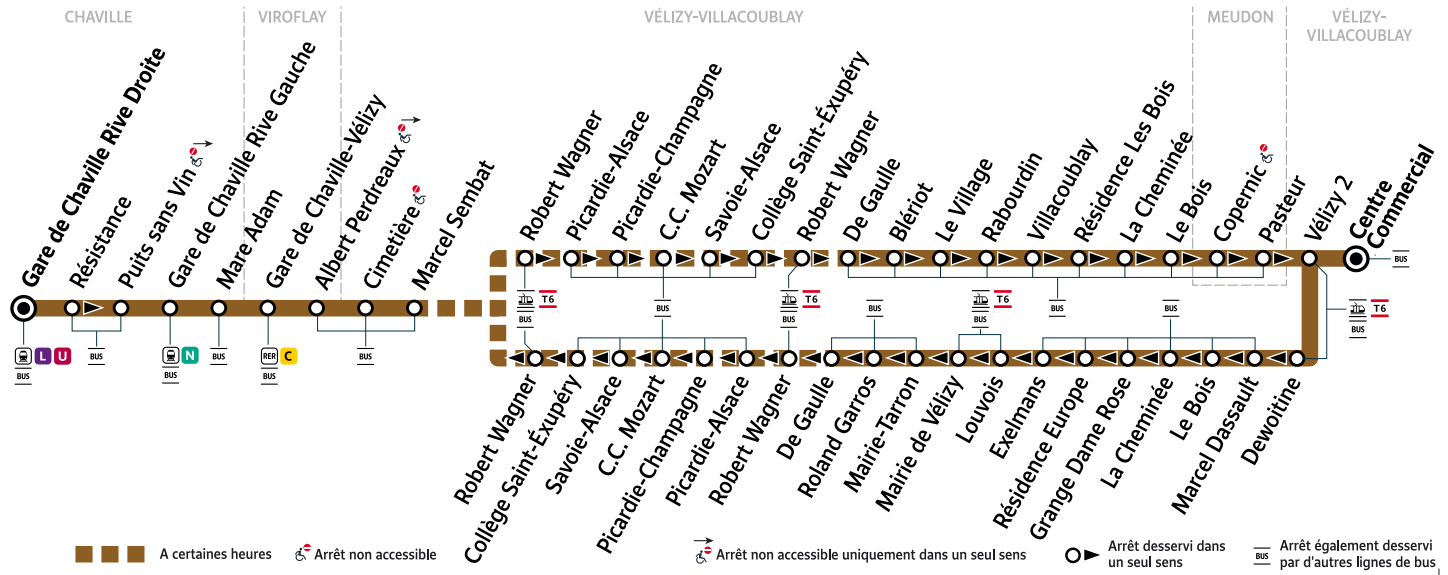

Gare de CHAVILLE Rive Droite → VÉLIZY-VILLACOUBLAY Centre Commercial

ZONE 3

Votre ligne 34 devient la ligne 6134 à partir du 21 août 2023

Horaires valables du lundi 21 août 2023 au dimanche 14 juillet 2024

		Samedi													
CHAVILLE	Gare de Chaville Rive Droite	13:15	13:45	14:15	14:45	15:15	15:45	16:15	16:45	17:15	17:45	18:15	18:45	19:15	19:45
	Résistance	13:16	13:46	14:16	14:46	15:16	15:46	16:16	16:46	17:16	17:46	18:16	18:46	19:16	19:46
	Puits sans Vin	13:17	13:47	14:17	14:47	15:17	15:47	16:17	16:47	17:17	17:47	18:17	18:47	19:17	19:47
	Gare de Chaville Rive Gauche	13:18	13:48	14:18	14:48	15:18	15:48	16:18	16:48	17:18	17:48	18:18	18:48	19:18	19:48
	Mare Adam	13:19	13:49	14:19	14:49	15:19	15:49	16:19	16:49	17:19	17:49	18:19	18:49	19:19	19:49
VIROFLAY	Gare de Chaville-Vélizy	13:21	13:51	14:21	14:51	15:21	15:51	16:21	16:51	17:21	17:51	18:21	18:51	19:21	19:51
	Albert Perdreaux	13:22	13:52	14:22	14:52	15:22	15:52	16:22	16:52	17:22	17:52	18:22	18:52	19:22	19:52
	Cimetière	13:23	13:53	14:23	14:53	15:23	15:53	16:23	16:53	17:23	17:53	18:23	18:53	19:23	19:53
VÉLIZY-VILLACOUBLAY	Marcel Sembat	13:26	13:55	14:25	14:56	15:26	15:56	16:26	16:56	17:25	17:55	18:25	18:55	19:25	19:55
	Robert Wagner	13:27	13:56	14:26	14:57	15:27	15:57	16:27	16:57	17:26	17:56	18:26	18:56	19:26	19:56
	Picardie - Alsace	13:28	13:57	14:27	14:58	15:28	15:58	16:28	16:58	17:27	17:57	18:27	18:57	19:27	19:57
	Picardie - Champagne	13:29	13:58	14:28	14:59	15:29	15:59	16:29	16:59	17:29	17:59	18:29	18:59	19:29	19:59
	Centre Commercial Mozart	13:31	14:00	14:30	15:01	15:31	16:01	16:31	17:01	17:30	18:00	18:30	19:00	19:30	20:00
	Savoie - Alsace	13:32	14:01	14:31	15:02	15:32	16:02	16:32	17:02	17:32	18:02	18:32	19:02	19:32	20:02
	Collège Saint-Exupéry	13:33	14:02	14:32	15:03	15:33	16:03	16:33	17:03	17:33	18:03	18:33	19:03	19:33	20:03
	Robert Wagner	13:34	14:03	14:33	15:04	15:34	16:04	16:34	17:04	17:34	18:04	18:34	19:04	19:34	20:04
	De Gaulle	13:35	14:04	14:34	15:05	15:35	16:05	16:35	17:05	17:35	18:05	18:35	19:05	19:35	20:05
	Blériot	13:37	14:06	14:36	15:07	15:37	16:07	16:37	17:07	17:38	18:08	18:37	19:07	19:37	20:07
	Le Village	13:39	14:08	14:38	15:09	15:39	16:09	16:39	17:09	17:40	18:10	18:39	19:08	19:38	20:08
	Rabourdin	13:40	14:09	14:39	15:10	15:40	16:10	16:40	17:10	17:41	18:11	18:40	19:09	19:39	20:09
	Villacoublay	13:41	14:10	14:40	15:11	15:41	16:11	16:41	17:11	17:42	18:12	18:41	19:10	19:40	20:10
	Résidence Les Bois	13:42	14:11	14:41	15:12	15:42	16:12	16:42	17:12	17:43	18:13	18:42	19:11	19:41	20:11
	La Cheminée	13:42	14:11	14:41	15:12	15:42	16:12	16:42	17:12	17:43	18:13	18:42	19:11	19:41	20:11
Le Bois	13:43	14:12	14:42	15:13	15:43	16:13	16:43	17:13	17:44	18:14	18:43	19:12	19:42	20:12	
MEUDON	Copernic	13:44	14:13	14:43	15:14	15:44	16:14	16:44	17:14	17:45	18:15	18:44	19:13	19:43	20:13
	Pasteur	13:46	14:15	14:45	15:16	15:46	16:16	16:46	17:16	17:47	18:17	18:46	19:15	19:45	20:15
VÉLIZY-VILLACOUBLAY	Vélizy 2	13:47	14:16	14:46	15:17	15:47	16:17	16:47	17:17	17:48	18:18	18:47	19:16	19:46	20:16
	Centre Commercial	13:49	14:18	14:48	15:19	15:49	16:19	16:49	17:19	17:50	18:20	18:49	19:18	19:48	20:18