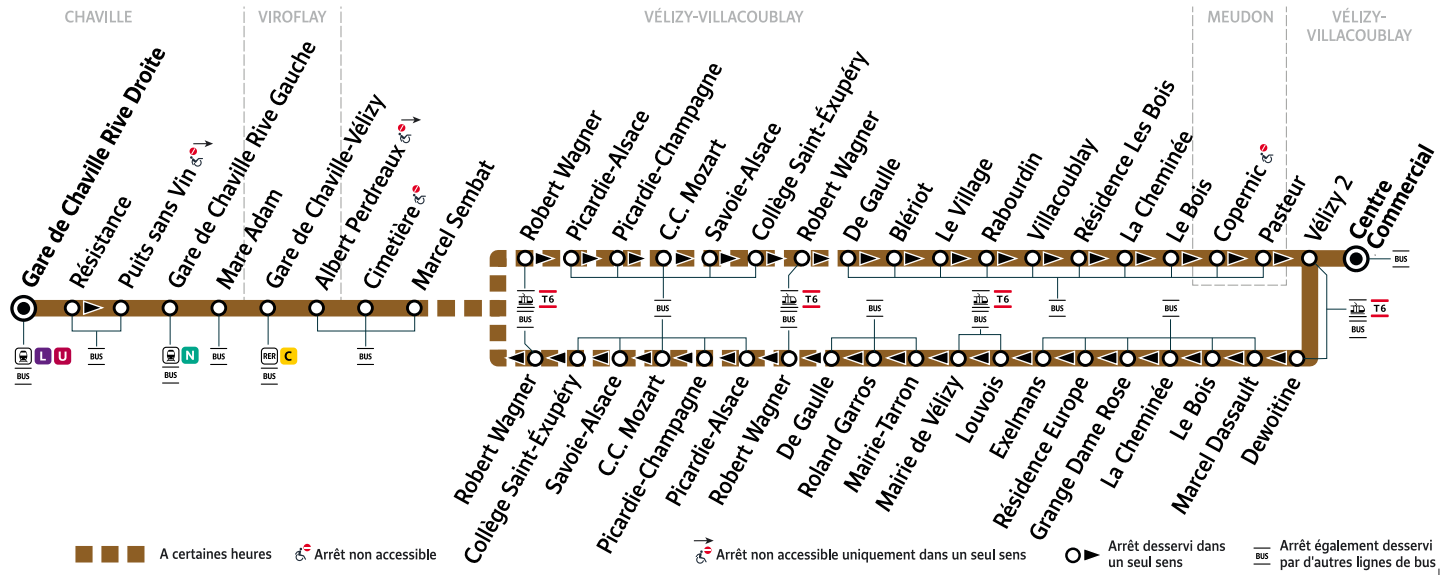

Gare de CHAVILLE Rive Droite → VÉLIZY-VILLACOUBLAY Centre Commercial

ZONE 3

Votre ligne 34 devient la ligne 6134 à partir du 21 août 2023

Horaires valables du lundi 21 août 2023 au dimanche 14 juillet 2024