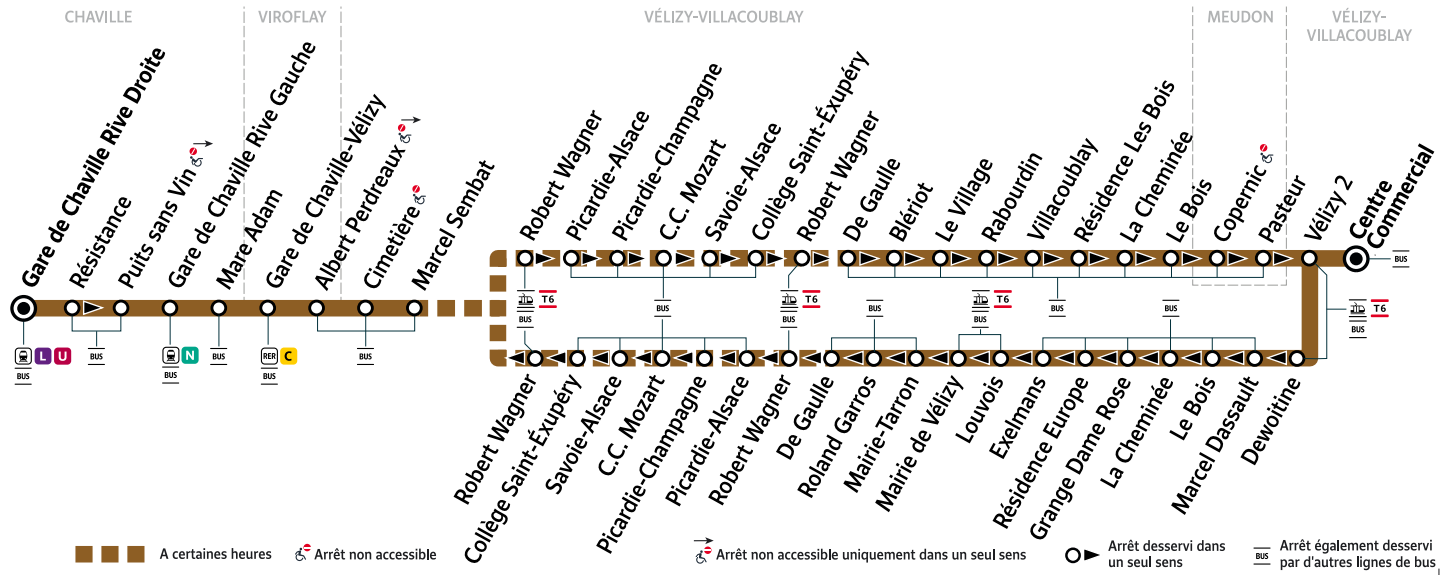

Gare de CHAVILLE Rive Droite → VÉLIZY-VILLACOUBLAY Centre Commercial

ZONE 3

Votre ligne 34 devient la ligne 6134 à partir du 21 août 2023

Horaires valables du lundi 21 août 2023 au dimanche 14 juillet 2024

		Samedi						
CHAVILLE	Gare de Chaville Rive Droite	20:15	20:45	21:15	22:00	23:00	0:00	1:00
	Résistance	20:16	20:46	21:16	22:01	23:01	0:01	1:01
	Puits sans Vin	20:17	20:47	21:17	22:02	23:02	0:02	1:02
	Gare de Chaville Rive Gauche	20:18	20:48	21:18	22:03	23:03	0:03	1:03
VIROFLAY	Mare Adam	20:19	20:49	21:19	22:04	23:04	0:04	1:04
	Gare de Chaville-Vélizy	20:21	20:51	21:21	22:06	23:05	0:05	1:05
	Albert Perdreaux	20:22	20:52	21:22	22:07	23:06	0:06	1:06
VÉLIZY-VILLACOUBLAY	Cimetière	20:23	20:53	21:22	22:07	23:06	0:06	1:06
	Marcel Sembat	20:25	20:55	21:24	22:09	23:08	0:08	1:08
	Robert Wagner	20:26	20:56	21:25	22:10	23:09	0:09	1:09
	Picardie - Alsace	20:27	20:57	21:26	22:11	23:10	0:10	1:10
	Picardie - Champagne	20:28	20:58	21:27	22:12	23:11	0:11	1:11
	Centre Commercial Mozart	20:30	21:00	21:28	22:13	23:12	0:12	1:12
	Savoie - Alsace	20:31	21:01	21:29	22:14	23:13	0:13	1:13
	Collège Saint-Exupéry	20:32	21:02	21:30	22:15	23:13	0:13	1:13
	Robert Wagner	20:33	21:03	21:31	22:16	23:14	0:14	1:14
	De Gaulle	20:34	21:04	21:32	22:17	23:15	0:15	1:15
	Blériot	20:36	21:06	21:34	22:19	23:17	0:17	1:17
	Le Village	20:38	21:08	21:36	22:21	23:18	0:18	1:18
	Rabourdin	20:39	21:09	21:37	22:22	23:19	0:19	1:19
MEUDON	Villacoublay	20:40	21:10	21:38	22:23	23:20	0:20	1:20
	Résidence Les Bois	20:41	21:11	21:39	22:24	23:21	0:21	1:21
	La Cheminée	20:41	21:11	21:39	22:24	23:21	0:21	1:21
	Le Bois	20:42	21:12	21:40	22:25	23:22	0:22	1:22
	Copernic	20:43	21:13	21:41	22:26	23:23	0:23	1:23
VÉLIZY-VILLACOUBLAY	Pasteur	20:45	21:15	21:42	22:27	23:24	0:24	1:24
	Vélizy 2	20:46	21:16	21:43	22:28	23:25	0:25	1:25
VÉLIZY-VILLACOUBLAY	Centre Commercial	20:48	21:18	21:45	22:30	23:27	0:27	1:27

Correspondance garantie - Attente du bus si retard du train inférieur ou égal à 5 minutes.

i Bon à savoir

- Ces horaires sont donnés à titre indicatif et les conducteurs Keolis Vélizy Vallée de la Bièvre s'efforcent de les respecter. Toutefois, les aléas de la circulation peuvent retarder l'heure de passage indiquée. Faites signe au conducteur pour obtenir l'arrêt de votre bus.