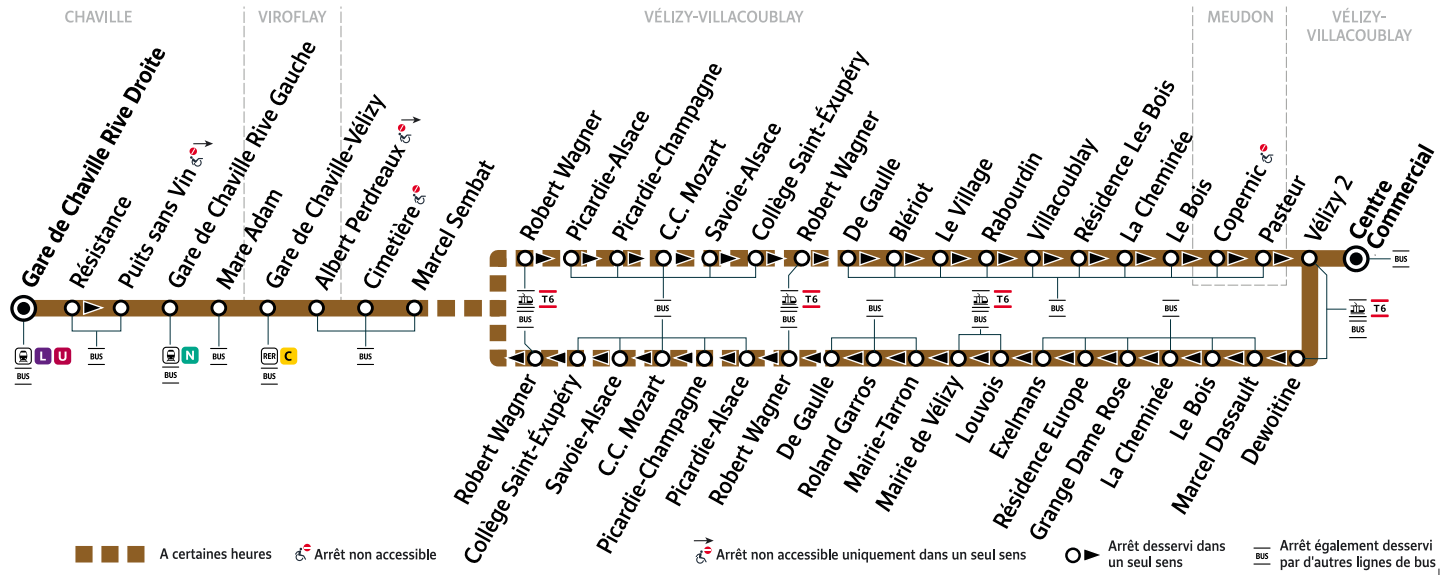

Correspondance garantie - Attente du bus si retard du train inférieur ou égal à 5 minutes.

i Bon à savoir

- Ces horaires sont donnés à titre indicatif et les conducteurs Keolis Vélizy Vallée de la Bièvre s'efforcent de les respecter. Toutefois, les aléas de la circulation peuvent retarder l'heure de passage indiquée. Faites signe au conducteur pour obtenir l'arrêt de votre bus.

Gare de CHAVILLE Rive Droite → VÉLIZY-VILLACOUBLAY Centre Commercial

ZONE 3

Votre ligne 34 devient la ligne 6134 à partir du 21 août 2023

Horaires valables du lundi 21 août 2023 au dimanche 14 juillet 2024