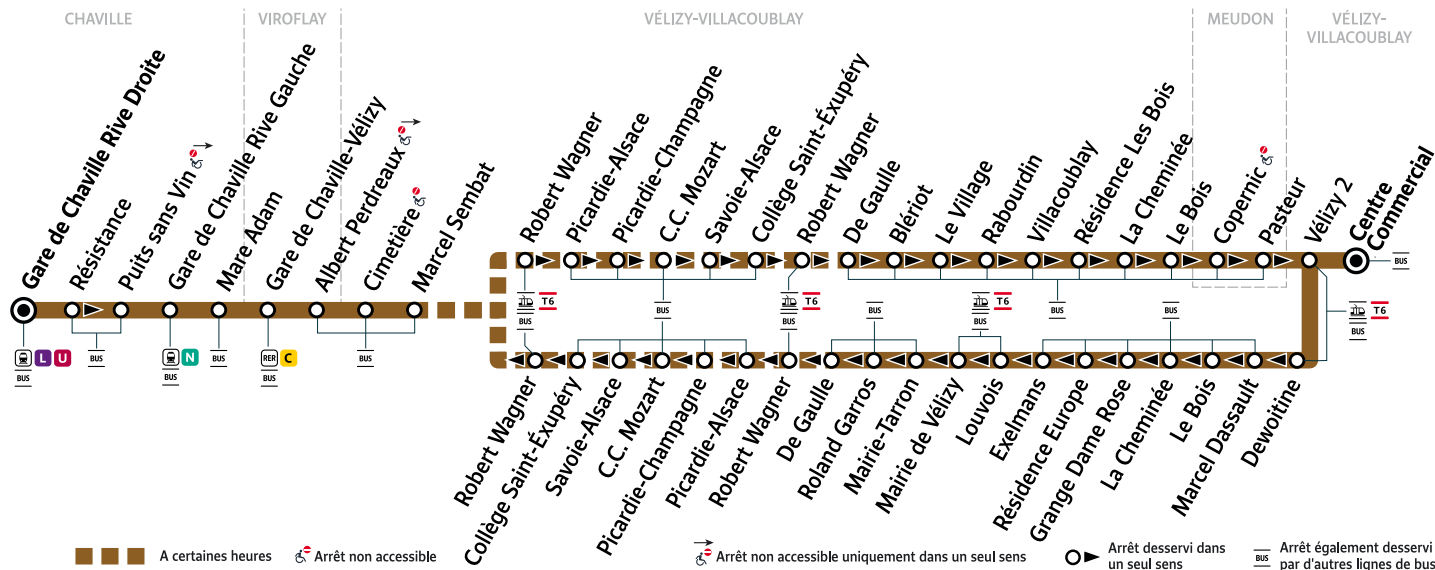

Gare de CHAVILLE Rive Droite → VÉLIZY-VILLACOUBLAY Centre Commercial

ZONE 3

Votre ligne 34 devient la ligne 6134 à partir du 21 août 2023

Horaires valables du lundi 21 août 2023 au dimanche 14 juillet 2024

		Du lundi au vendredi													
CHAVILLE	Gare de Chaville Rive Droite	13:20	13:50	14:20	14:50	15:15	15:45	16:15	16:45	17:15	17:45	18:15	18:45	19:15	19:45
	Résistance	13:22	13:51	14:21	14:51	15:16	15:46	16:16	16:46	17:16	17:46	18:16	18:46	19:16	19:46
	Puits sans Vin	13:23	13:52	14:22	14:52	15:17	15:47	16:17	16:47	17:17	17:47	18:17	18:47	19:17	19:47
	Gare de Chaville Rive Gauche	13:24	13:53	14:23	14:53	15:18	15:48	16:18	16:48	17:18	17:48	18:18	18:48	19:18	19:48
	Mare Adam	13:25	13:54	14:24	14:54	15:19	15:49	16:19	16:49	17:19	17:49	18:19	18:49	19:19	19:49
VIROFLAY	Gare de Chaville-Vélizy	13:27	13:56	14:26	14:56	15:21	15:51	16:21	16:50	17:20	17:50	18:20	18:50	19:20	19:50
	Albert Perdreaux	13:28	13:57	14:27	14:57	15:22	15:52	16:22	16:51	17:21	17:51	18:21	18:51	19:21	19:51
	Cimetière	13:29	13:58	14:28	14:58	15:23	15:53	16:23	16:52	17:22	17:52	18:22	18:52	19:22	19:52
VÉLIZY-VILLACOUBLAY	Marcel Sembat	13:31	14:00	14:30	15:00	15:25	15:55	16:25	16:55	17:25	17:55	18:25	18:55	19:25	19:55
	Robert Wagner	13:32	14:01	14:31	15:01	15:26	15:56	|	|	|	|	|	|	19:26	19:56
	Picardie - Alsace	13:33	14:02	14:32	15:02	15:27	15:57	|	|	|	|	|	|	19:26	19:56
	Picardie - Champagne	13:34	14:03	14:33	15:03	15:28	15:58	|	|	|	|	|	|	19:27	19:57
	Centre Commercial Mozart	13:35	14:05	14:35	15:05	15:30	16:00	|	|	|	|	|	|	19:28	19:58
	Savoie - Alsace	13:36	14:06	14:36	15:06	15:31	16:01	|	|	|	|	|	|	19:29	19:59
	Collège Saint-Exupéry	13:37	14:07	14:37	15:07	15:32	16:02	|	|	|	|	|	|	19:30	20:00
	Robert Wagner	13:38	14:09	14:39	15:09	15:34	16:04	|	|	|	|	|	|	19:31	20:01
	De Gaulle	13:39	14:10	14:40	15:10	15:35	16:05	16:27	16:57	17:27	17:57	18:27	18:57	19:32	20:02
	Blériot	13:41	14:12	14:42	15:12	15:37	16:07	16:29	16:59	17:29	17:59	18:29	18:59	19:34	20:04
	Le Village	13:42	14:14	14:44	15:14	15:39	16:09	16:31	17:01	17:31	18:01	18:31	19:01	19:35	20:05
	Rabourdin	13:43	14:15	14:45	15:15	15:40	16:10	16:32	17:02	17:32	18:02	18:32	19:02	19:36	20:06
	Villacoublay	13:44	14:16	14:46	15:16	15:41	16:11	16:33	17:03	17:33	18:03	18:33	19:03	19:37	20:07
	Résidence Les Bois	13:45	14:17	14:47	15:17	15:42	16:12	16:34	17:04	17:34	18:04	18:34	19:04	19:38	20:08
	La Cheminée	13:45	14:17	14:47	15:17	15:42	16:12	16:34	17:04	17:34	18:04	18:34	19:04	19:38	20:08
Le Bois	13:46	14:18	14:48	15:18	15:43	16:13	16:35	17:05	17:35	18:05	18:35	19:05	19:39	20:09	
MEUDON	Copernic	13:47	14:19	14:49	15:19	15:44	16:14	16:36	17:06	17:36	18:06	18:36	19:06	19:40	20:10
	Pasteur	13:49	14:21	14:51	15:21	15:46	16:16	16:38	17:07	17:37	18:07	18:37	19:07	19:41	20:11
VÉLIZY-VILLACOUBLAY	Vélizy 2	13:50	14:22	14:52	15:22	15:47	16:17	16:39	17:08	17:38	18:08	18:38	19:08	19:42	20:12
	Centre Commercial	13:51	14:23	14:53	15:23	15:48	16:18	16:40	17:10	17:40	18:10	18:40	19:10	19:45	20:15

i Bon à savoir