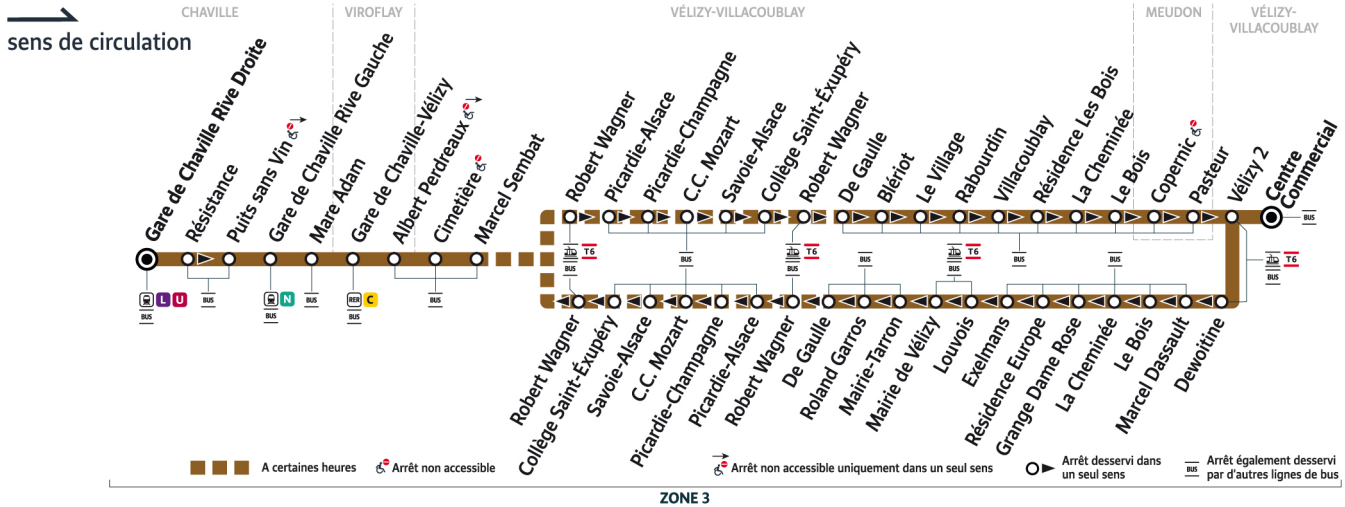

6134

Direction :
**Vélizy-Villacoublay
Centre Commercial**

Du lundi 8 juillet au dimanche 1er septembre 2024

Du lundi au vendredi

CHAVILLE	Gare de Chaville Rive Droite	14:50	15:15	16:15	16:45	17:45	18:15	19:15	19:45	20:15	20:45	21:15	22:00	23:00	0:00
	Résistance	14:51	15:16	16:16	16:46	17:46	18:16	19:16	19:46	20:17	20:46	21:16	22:01	23:01	0:01
	Puits sans Vin	14:52	15:17	16:17	16:47	17:47	18:17	19:17	19:47	20:18	20:47	21:17	22:02	23:02	0:01
	Gare de Chaville Rive Gauche	14:53	15:18	16:18	16:48	17:48	18:18	19:18	19:48	20:19	20:48	21:18	22:03	23:03	0:02
	Mare Adam	14:54	15:19	16:19	16:49	17:49	18:19	19:19	19:49	20:20	20:49	21:19	22:04	23:04	0:03
VIROFLAY	Gare de Chaville - Vélizy	14:55	15:20	16:20	16:50	17:50	18:20	19:20	19:50	20:21	20:50	21:20	22:05	23:05	0:04
VÉLIZY-VILLACOUBLAY	Albert Perdreaux	14:56	15:21	16:21	16:51	17:51	18:21	19:21	19:51	20:22	20:51	21:21	22:06	23:06	0:05
VIROFLAY	Cimetière	14:57	15:22	16:22	16:52	17:52	18:22	19:22	19:51	20:22	20:51	21:21	22:06	23:07	0:05
VÉLIZY-VILLACOUBLAY	Marcel Sembat	14:59	15:24	16:24	16:54	17:54	18:24	19:24	19:53	20:24	20:53	21:23	22:08	23:09	0:07
	Robert Wagner	15:00	15:25					19:25	19:54	20:25	20:54	21:24	22:09	23:10	0:08
	Picardie - Alsace	15:01	15:26					19:25	19:55	20:26	20:54	21:24	22:09	23:10	0:08
	Picardie - Champagne	15:02	15:27					19:26	19:56	20:27	20:55	21:25	22:10	23:11	0:09
	Centre Commercial Mozart	15:03	15:28					19:27	19:57	20:28	20:56	21:26	22:11	23:12	0:10
	Savoie - Alsace	15:04	15:29					19:28	19:58	20:29	20:57	21:27	22:12	23:13	0:11
	Collège Saint-Exupéry	15:05	15:30					19:29	19:59	20:30	20:58	21:28	22:13	23:14	0:12
	Robert Wagner	15:07	15:31					19:31	20:00	20:31	20:59	21:30	22:14	23:15	0:13
	De Gaulle	15:08	15:32	16:25	16:55	17:55	18:25	19:32	20:01	20:32	21:00	21:31	22:15	23:16	0:14
	Blériot	15:10	15:34	16:28	16:58	17:58	18:28	19:34	20:03	20:34	21:02	21:33	22:17	23:18	0:15
	Le Village	15:11	15:36	16:29	16:59	17:59	18:29	19:35	20:04	20:35	21:03	21:34	22:18	23:19	0:16
	Rabourdin	15:12	15:37	16:30	17:00	18:00	18:30	19:36	20:05	20:36	21:04	21:35	22:19	23:20	0:17
	Villacoublay	15:12	15:37	16:31	17:01	18:01	18:31	19:37	20:06	20:37	21:05	21:36	22:20	23:21	0:18
	Résidence Les Bois	15:13	15:38	16:32	17:02	18:02	18:32	19:38	20:07	20:38	21:06	21:37	22:21	23:22	0:19
	La Cheminée	15:13	15:38	16:32	17:02	18:02	18:32	19:38	20:07	20:38	21:06	21:37	22:21	23:22	0:19
Le Bois	15:14	15:39	16:33	17:03	18:03	18:33	19:39	20:08	20:39	21:07	21:38	22:22	23:23	0:20	
MEUDON	Copernic	15:16	15:41	16:34	17:04	18:04	18:34	19:40	20:09	20:40	21:08	21:39	22:23	23:24	0:21
	Pasteur	15:18	15:43	16:36	17:06	18:06	18:35	19:42	20:11	20:42	21:10	21:40	22:24	23:25	0:22
VÉLIZY-VILLACOUBLAY	Vélizy 2	15:19	15:44	16:37	17:07	18:07	18:36	19:43	20:12	20:43	21:11	21:41	22:25	23:26	0:23
	Centre Commercial	15:20	15:45	16:38	17:08	18:08	18:38	19:44	20:13	20:44	21:12	21:42	22:26	23:27	0:25

Bon à savoir