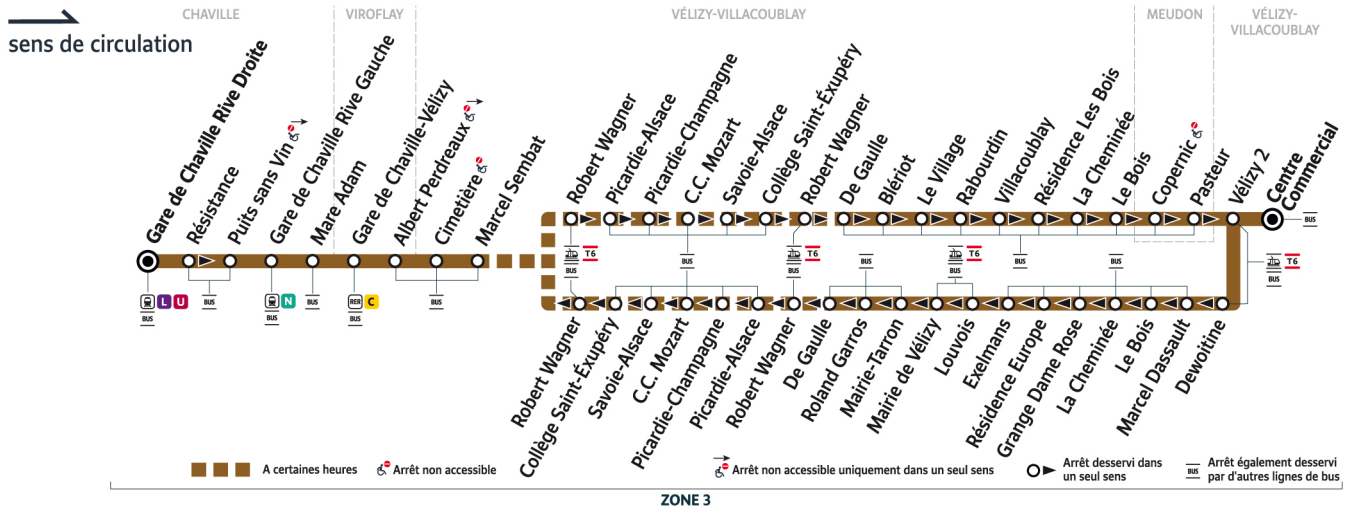

@VelizyVal_IDFM

Keolis Vélizy Vallée de la Bièvre
19, rue Général Valérie André
78140 Vélizy-Villacoublay
0187580435

iledefrance-mobilites.fr
Application disponible sur :

îledeFrance
mobilités

6134

Direction :
**Vélizy-Villacoublay
Centre Commercial**