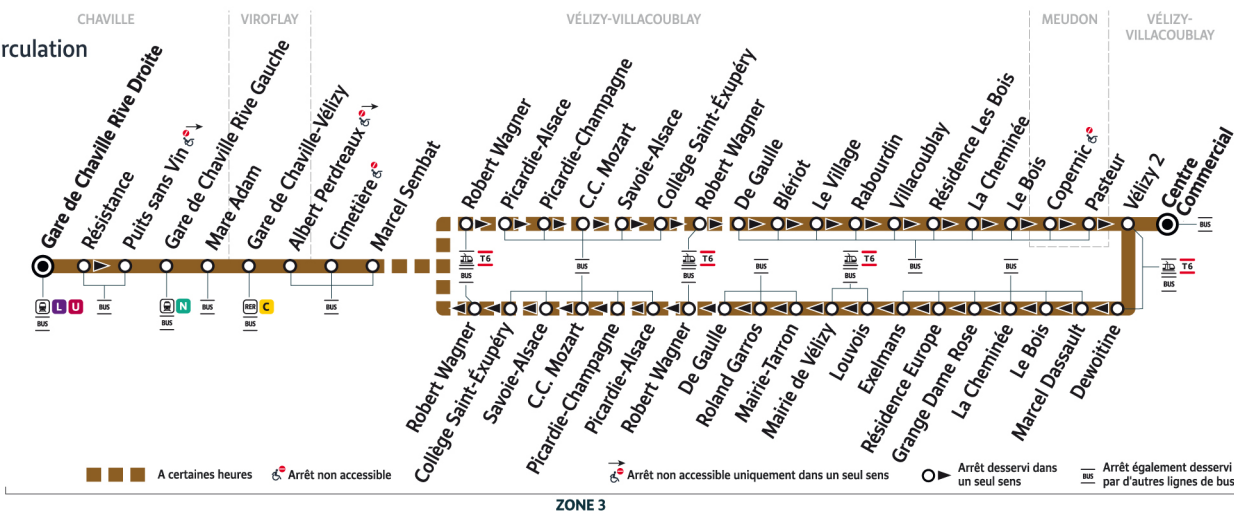

6134

Direction :
Gare de Chaville Rive Droite

← sens de circulation

ZONE 3

Du lundi 8 juillet au dimanche 1er septembre 2024

Dimanche

VÉLIZY-VILLACOUBLAY	Centre Commercial	Vélizy 2	Dewoitine	Marcel Dassault	Le Bois	La Cheminée	Grange Dame Rose	Résidence Europe	Exelmans	Louvois	Mairie de Vélizy	Mairie-Tarron	Roland Garros	De Gaulle	Robert Wagner	Picardie - Alsace	Picardie - Champagne	Centre Commercial Mozart	Savoie - Alsace	Collège Saint-Exupéry	Robert Wagner	Marcel Sembat	Cimetière									
	16:15	17:00	17:45	18:30	19:30	20:30	21:30	22:30	23:30	0:30																						
		16:18	17:03	17:48	18:33	19:33	20:33	21:33	22:33	23:33	0:32																					
			16:19	17:04	17:49	18:34	19:34	20:34	21:34	22:34	23:34	0:33																				
				16:19	17:04	17:50	18:35	19:34	20:34	21:34	22:34	23:34	0:33																			
					16:19	17:04	17:50	18:35	19:34	20:34	21:34	22:34	23:34	0:33																		
						16:20	17:05	17:51	18:36	19:35	20:35	21:35	22:35	23:35	0:34																	
							16:21	17:06	17:52	18:37	19:36	20:36	21:36	22:36	23:36	0:35																
								16:21	17:06	17:52	18:37	19:36	20:36	21:36	22:36	23:36	0:35															
									16:21	17:06	17:52	18:38	19:37	20:36	21:36	22:36	23:36	0:35														
										16:22	17:07	17:53	18:39	19:38	20:37	21:37	22:37	23:37	0:36													
											16:23	17:08	17:54	18:40	19:39	20:38	21:38	22:38	23:38	0:37												
												16:23	17:08	17:55	18:41	19:39	20:38	21:38	22:38	23:38	0:37											
													16:25	17:10	17:56	18:42	19:41	20:40	21:40	22:40	23:40	0:39										
														16:26	17:11	17:58	18:44	19:42	20:41	21:41	22:41	23:41	0:40									
															16:27	17:12	17:59	18:45	19:43	20:42	21:42	22:42	23:42	0:41								
																16:28	17:13	18:00	18:46	19:44	20:43	21:43	22:43	23:43	0:42							
																	16:28	17:13	18:00	18:46	19:44	20:43	21:43	22:43	23:43	0:42						
																		16:29	17:14	18:01	18:47	19:45	20:44	21:44	22:44	23:44	0:43					
																			16:30	17:15	18:02	18:48	19:46	20:45	21:45	22:45	23:45	0:44				
																				16:31	17:16	18:03	18:49	19:47	20:46	21:46	22:46	23:46	0:45			
																					16:31	17:17	18:03	18:50	19:48	20:47	21:46	22:46	23:46	0:45		
																						16:32	17:18	18:04	18:51	19:49	20:48	21:47	22:47	23:47	0:46	
																							16:34	17:20	18:06	18:53	19:51	20:50	21:49	22:48	23:49	0:48
VIROFLAY	Albert Perdreaux	16:34	17:20	18:06	18:53	19:51	20:50	21:49	22:49	23:49	0:48																					
	Gare de Chaville - Vélizy	16:35	17:21	18:07	18:54	19:52	20:51	21:50	22:49	23:50	0:49																					
CHAVILLE	Mare Adam	16:37	17:23	18:09	18:56	19:54	20:53	21:52	22:51	23:52	0:51																					
	Gare de Chaville Rive Gauche	16:39	17:25	18:11	18:58	19:56	20:55	21:53	22:52	23:53	0:52																					
	Puits sans Vin	16:40	17:26	18:12	18:59	19:57	20:56	21:54	22:53	23:54	0:53																					
	Gare de Chaville Rive Droite	16:41	17:28	18:14	19:01	19:59	20:58	21:55	22:55	23:56	0:55																					

Bon à savoir

Ces horaires sont donnés à titre indicatif et les conducteurs Keolis Vélizy Vallée de la Bièvre s'efforcent de les respecter. Toutefois, les aléas de circulation peuvent retarder l'heure de passage indiquée. Faites signe au conducteur pour obtenir l'arrêt de votre bus.

@VelizyVal_IDFM

iledefrance-mobilites.fr
Application disponible sur :