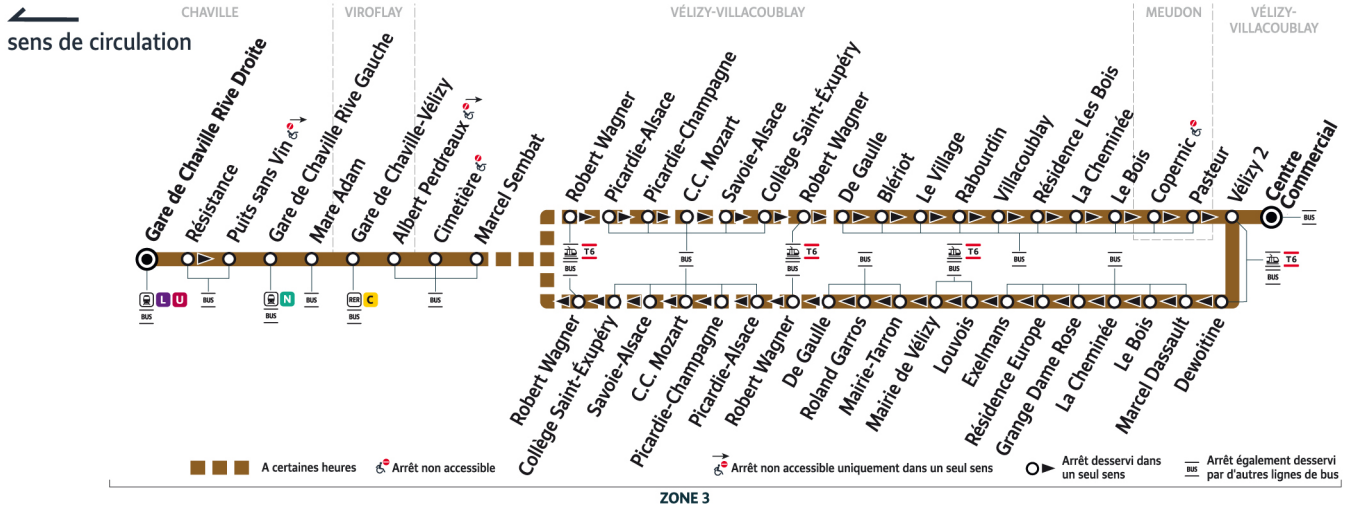

6134

Direction :
Gare de Chaville Rive Droite

Du lundi 8 juillet au dimanche 1er septembre 2024

		Samedi									
VÉLIZY-VILLACOUBLAY	Centre Commercial	18:30	19:00	19:30	20:00	20:30	21:00	21:45	22:30	23:30	0:30
	Vélizy 2	18:33	19:03	19:33	20:03	20:33	21:03	21:48	22:33	23:33	0:32
	Dewoitine	18:34	19:04	19:34	20:04	20:34	21:04	21:49	22:34	23:34	0:33
	Marcel Dassault	18:35	19:04	19:34	20:04	20:34	21:04	21:49	22:34	23:34	0:33
	Le Bois	18:35	19:04	19:34	20:04	20:34	21:04	21:49	22:34	23:34	0:33
	La Cheminée	18:36	19:05	19:35	20:05	20:35	21:05	21:50	22:35	23:35	0:34
	Grange Dame Rose	18:37	19:06	19:36	20:06	20:36	21:06	21:51	22:36	23:36	0:35
	Résidence Europe	18:38	19:06	19:36	20:06	20:36	21:06	21:51	22:36	23:36	0:35
	Exelmans	18:38	19:06	19:36	20:06	20:36	21:07	21:51	22:36	23:36	0:35
	Louvois	18:39	19:07	19:37	20:07	20:37	21:08	21:52	22:37	23:37	0:36
	Mairie de Vélizy	18:40	19:08	19:38	20:08	20:38	21:09	21:53	22:38	23:38	0:37
	Mairie-Tarron	18:41	19:09	19:39	20:09	20:39	21:10	21:54	22:39	23:39	0:38
	Roland Garros	18:42	19:10	19:40	20:10	20:40	21:11	21:55	22:40	23:40	0:39
	De Gaulle	18:44	19:12	19:42	20:12	20:42	21:13	21:57	22:42	23:42	0:41
	Robert Wagner	18:45	19:13	19:43	20:13	20:43	21:14	21:58	22:43	23:43	0:42
	Picardie - Alsace	18:46	19:14	19:44	20:14	20:44	21:15	21:59	22:44	23:44	0:43
	Picardie - Champagne	18:46	19:14	19:44	20:14	20:44	21:15	21:59	22:44	23:44	0:43
Centre Commercial Mozart	18:47	19:15	19:45	20:15	20:45	21:16	22:00	22:45	23:45	0:44	
Savoie - Alsace	18:48	19:16	19:46	20:16	20:46	21:17	22:01	22:46	23:46	0:45	
Collège Saint-Exupéry	18:49	19:17	19:47	20:17	20:47	21:18	22:02	22:47	23:47	0:46	
Robert Wagner	18:50	19:18	19:48	20:18	20:48	21:18	22:03	22:48	23:48	0:46	
Marcel Sembat	18:52	19:20	19:50	20:20	20:50	21:19	22:04	22:49	23:49	0:47	
Cimetière	18:54	19:22	19:52	20:22	20:52	21:21	22:06	22:51	23:51	0:49	
VIROFLAY	Albert Perdreux	18:55	19:23	19:53	20:23	20:53	21:22	22:07	22:52	23:52	0:50
	Gare de Chaville - Vélizy	18:56	19:24	19:54	20:24	20:54	21:23	22:08	22:53	23:53	0:51
CHAVILLE	Mare Adam	18:58	19:27	19:57	20:27	20:56	21:25	22:10	22:55	23:55	0:53
	Gare de Chaville Rive Gauche	19:00	19:29	19:59	20:29	20:58	21:27	22:12	22:57	23:57	0:54
	Puits sans Vin	19:01	19:30	20:00	20:30	20:59	21:28	22:13	22:58	23:58	0:55
	Gare de Chaville Rive Droite	19:02	19:31	20:01	20:31	21:00	21:29	22:14	22:59	23:59	0:57

Bon à savoir

Ces horaires sont donnés à titre indicatif et les conducteurs Keolis Vélizy Vallée de la Bièvre s'efforcent de les respecter. Toutefois, les aléas de circulation peuvent retarder l'heure de passage indiquée. Faites signe au conducteur pour obtenir l'arrêt de votre bus.

@VelizyVal_IDFM

iledefrance-mobilites.fr
Application disponible sur :