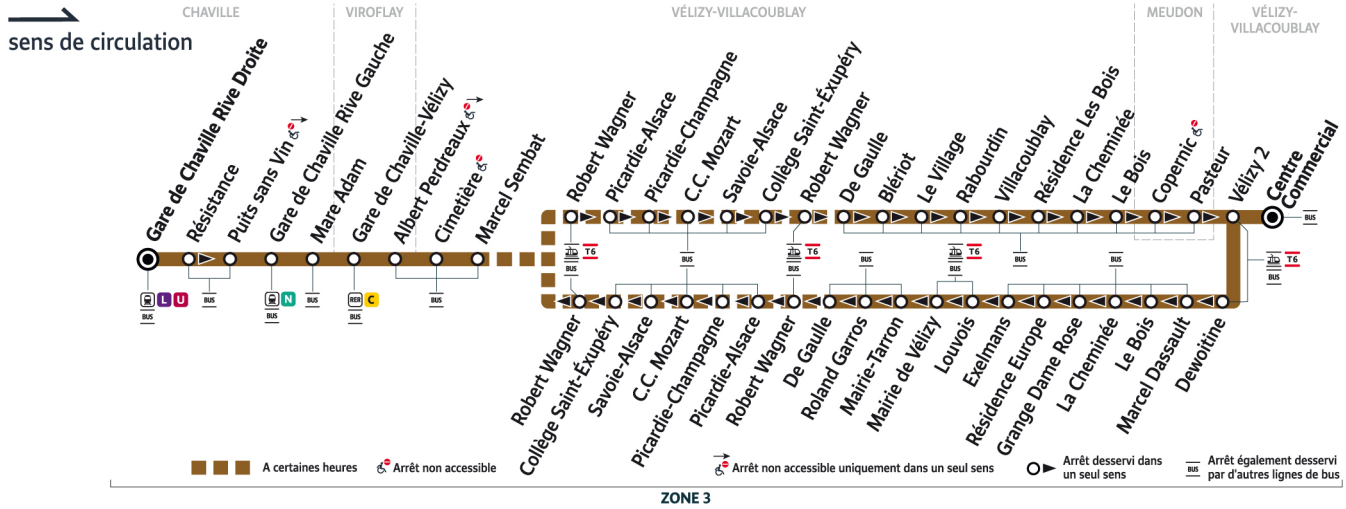

6134

Direction :
**Vélizy-Villacoublay
Centre Commercial**

Du lundi 8 juillet au dimanche 1er septembre 2024

Du lundi au vendredi

CHAVILLE	Gare de Chaville Rive Droite	6:00	7:15	7:45	8:45	9:20	9:50	10:20	10:50	11:20	11:50	12:20	12:50	13:20	13:50
	Résistance	6:01	7:16	7:46	8:46	9:21	9:51	10:21	10:51	11:21	11:51	12:21	12:51	13:21	13:51
	Puits sans Vin	6:02	7:17	7:47	8:47	9:22	9:52	10:22	10:52	11:22	11:52	12:22	12:52	13:22	13:52
	Gare de Chaville Rive Gauche	6:03	7:18	7:48	8:48	9:23	9:53	10:23	10:53	11:23	11:53	12:23	12:53	13:23	13:53
	Mare Adam	6:04	7:19	7:49	8:49	9:24	9:54	10:24	10:54	11:24	11:54	12:24	12:54	13:24	13:54
VIROFLAY	Gare de Chaville - Vélizy	6:05	7:20	7:50	8:50	9:25	9:55	10:25	10:55	11:25	11:55	12:25	12:55	13:25	13:55
VÉLIZY-VILLACOUBLAY	Albert Perdreaux	6:06	7:21	7:51	8:51	9:26	9:56	10:26	10:56	11:26	11:56	12:26	12:56	13:26	13:56
VIROFLAY	Cimetière	6:07	7:22	7:52	8:52	9:27	9:57	10:27	10:57	11:27	11:57	12:27	12:57	13:27	13:57
VÉLIZY-VILLACOUBLAY	Marcel Sembat	6:09	7:25	7:54	8:55	9:29	10:00	10:30	11:00	11:30	11:59	12:29	12:59	13:29	13:59
	Robert Wagner	6:10	7:26				10:01	10:31	11:01	11:31	12:00	12:30	13:00	13:30	14:00
	Picardie - Alsace	6:11	7:26				10:01	10:31	11:01	11:32	12:01	12:31	13:01	13:31	14:01
	Picardie - Champagne	6:12	7:27				10:02	10:32	11:02	11:33	12:02	12:32	13:02	13:32	14:02
	Centre Commercial Mozart	6:13	7:28				10:03	10:33	11:03	11:34	12:03	12:33	13:03	13:34	14:03
	Savoie - Alsace	6:14	7:29				10:04	10:34	11:04	11:35	12:04	12:34	13:04	13:35	14:04
	Collège Saint-Exupéry	6:14	7:30				10:05	10:35	11:05	11:36	12:05	12:35	13:04	13:35	14:05
	Robert Wagner	6:15	7:32				10:07	10:37	11:07	11:37	12:06	12:36	13:05	13:36	14:07
	De Gaulle	6:16	7:33	7:55	8:56	9:30	10:08	10:38	11:08	11:38	12:07	12:37	13:06	13:37	14:08
	Blériot	6:18	7:35	7:58	8:59	9:33	10:10	10:40	11:10	11:40	12:09	12:39	13:08	13:39	14:10
	Le Village	6:19	7:36	7:59	9:00	9:34	10:12	10:41	11:11	11:42	12:11	12:41	13:10	13:41	14:11
	Rabourdin	6:20	7:37	7:59	9:01	9:35	10:13	10:42	11:12	11:43	12:12	12:42	13:11	13:42	14:12
	Villacoublay	6:21	7:37	8:00	9:01	9:35	10:14	10:43	11:13	11:44	12:12	12:42	13:12	13:43	14:13
	Résidence Les Bois	6:22	7:38	8:00	9:02	9:36	10:15	10:44	11:14	11:45	12:13	12:43	13:13	13:44	14:14
	La Cheminée	6:22	7:38	8:00	9:02	9:36	10:15	10:44	11:14	11:45	12:13	12:43	13:13	13:44	14:14
Le Bois	6:23	7:39	8:01	9:03	9:37	10:16	10:45	11:15	11:46	12:14	12:44	13:14	13:45	14:15	
MEUDON	Copernic	6:24	7:40	8:03	9:05	9:39	10:17	10:46	11:16	11:47	12:15	12:45	13:16	13:47	14:17
	Pasteur	6:26	7:42	8:05	9:07	9:41	10:19	10:48	11:18	11:49	12:17	12:47	13:18	13:49	14:19
VÉLIZY-VILLACOUBLAY	Vélizy 2	6:27	7:43	8:06	9:08	9:42	10:20	10:49	11:19	11:50	12:18	12:48	13:19	13:50	14:20
	Centre Commercial	6:28	7:45	8:08	9:10	9:44	10:22	10:51	11:21	11:52	12:20	12:50	13:20	13:51	14:21

i Bon à savoir

Ces horaires sont donnés à titre indicatif et les conducteurs Keolis Vélizy Vallée de la Bièvre s'efforcent de les respecter. Toutefois, les aléas de circulation peuvent retarder l'heure de passage indiquée. Faites signe au conducteur pour obtenir l'arrêt de votre bus.

@VelizyVal_IDFM