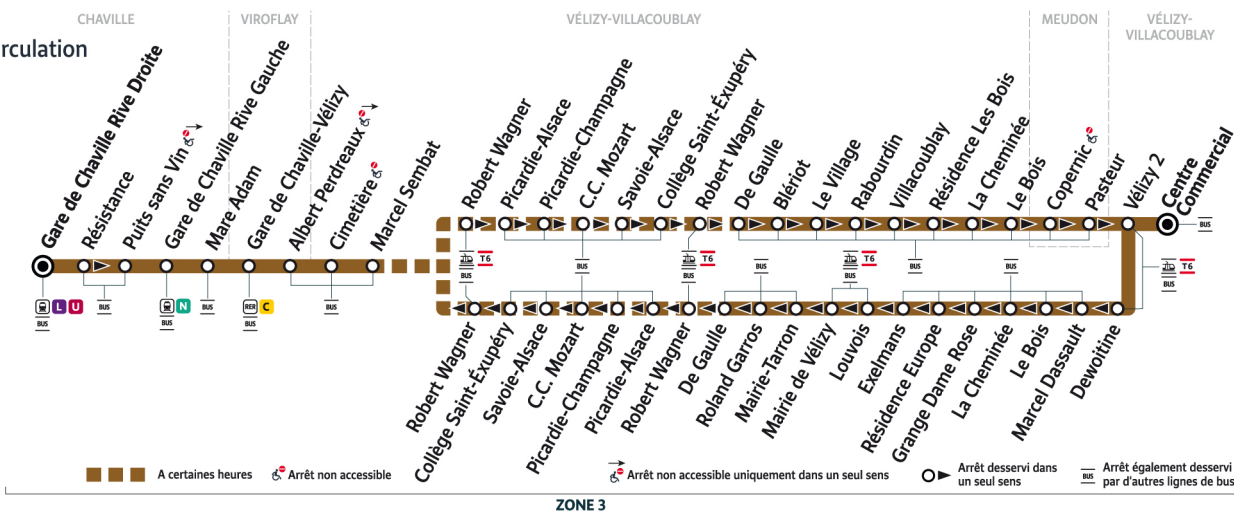

6134

Direction :
Gare de Chaville Rive Droite

←
sens de circulation

ZONE 3

Du lundi 8 juillet au dimanche 1er septembre 2024

Dimanche

		8:00	8:45	9:30	10:15	11:00	11:45	12:30	13:15	14:00	14:45	15:30
VÉLIZY-VILLACOUBLAY	Centre Commercial	8:00	8:45	9:30	10:15	11:00	11:45	12:30	13:15	14:00	14:45	15:30
	Vélizy 2	8:03	8:48	9:33	10:18	11:03	11:48	12:33	13:18	14:03	14:48	15:33
	Dewoitine	8:04	8:49	9:34	10:19	11:04	11:49	12:34	13:19	14:04	14:49	15:34
	Marcel Dassault	8:04	8:50	9:35	10:20	11:04	11:49	12:34	13:19	14:04	14:49	15:34
	Le Bois	8:04	8:50	9:35	10:20	11:04	11:49	12:34	13:19	14:04	14:49	15:34
	La Cheminée	8:05	8:51	9:36	10:21	11:05	11:50	12:35	13:20	14:05	14:50	15:35
	Grange Dame Rose	8:06	8:52	9:37	10:22	11:06	11:51	12:36	13:21	14:06	14:51	15:36
	Résidence Europe	8:06	8:52	9:37	10:22	11:06	11:51	12:36	13:21	14:06	14:51	15:36
	Exelmans	8:06	8:52	9:38	10:23	11:07	11:51	12:37	13:22	14:07	14:52	15:36
	Louvois	8:07	8:53	9:39	10:24	11:08	11:52	12:38	13:23	14:08	14:53	15:37
	Mairie de Vélizy	8:08	8:54	9:40	10:25	11:09	11:53	12:39	13:24	14:09	14:54	15:38
	Mairie-Tarron	8:08	8:54	9:41	10:26	11:10	11:53	12:40	13:25	14:10	14:55	15:38
	Roland Garros	8:10	8:56	9:42	10:27	11:11	11:55	12:41	13:26	14:11	14:56	15:40
	De Gaulle	8:11	8:57	9:44	10:29	11:13	11:56	12:43	13:28	14:13	14:58	15:41
	Robert Wagner	8:12	8:58	9:45	10:30	11:14	11:57	12:44	13:29	14:14	14:59	15:42
	Picardie - Alsace	8:13	8:59	9:46	10:31	11:15	11:58	12:45	13:30	14:15	15:00	15:43
	Picardie - Champagne	8:13	8:59	9:46	10:32	11:16	11:59	12:46	13:30	14:15	15:00	15:43
	Centre Commercial Mozart	8:14	9:00	9:47	10:33	11:17	12:00	12:47	13:31	14:16	15:01	15:44
	Savoie - Alsace	8:15	9:01	9:48	10:34	11:18	12:01	12:48	13:32	14:17	15:02	15:45
Collège Saint-Exupéry	8:16	9:02	9:49	10:35	11:19	12:02	12:49	13:33	14:18	15:03	15:46	
Robert Wagner	8:17	9:03	9:50	10:36	11:20	12:03	12:49	13:33	14:18	15:03	15:46	
Marcel Sembat	8:18	9:04	9:51	10:37	11:21	12:04	12:50	13:34	14:19	15:04	15:47	
Cimetière	8:20	9:06	9:53	10:39	11:23	12:06	12:52	13:36	14:21	15:06	15:49	
VIROFLAY	Albert Perdreaux	8:20	9:07	9:53	10:39	11:23	12:06	12:52	13:36	14:21	15:06	15:49
	Gare de Chaville - Vélizy	8:21	9:08	9:54	10:40	11:24	12:07	12:53	13:37	14:22	15:07	15:50
CHAVILLE	Mare Adam	8:23	9:10	9:56	10:42	11:26	12:09	12:55	13:39	14:24	15:09	15:52
	Gare de Chaville Rive Gauche	8:24	9:11	9:57	10:43	11:27	12:10	12:56	13:40	14:25	15:10	15:54
	Puits sans Vin	8:25	9:12	9:58	10:44	11:28	12:11	12:57	13:41	14:26	15:11	15:55
	Gare de Chaville Rive Droite	8:27	9:14	10:00	10:46	11:30	12:12	12:59	13:43	14:28	15:13	15:56

i Bon à savoir

Ces horaires sont donnés à titre indicatif et les conducteurs Keolis Vélizy Vallée de la Bièvre s'efforcent de les respecter. Toutefois, les aléas de circulation peuvent retarder l'heure de passage indiquée. Faites signe au conducteur pour obtenir l'arrêt de votre bus.

@VelizyVal_IDFM

iledefrance-mobilites.fr
Application disponible sur :

îledeFrance
mobilités