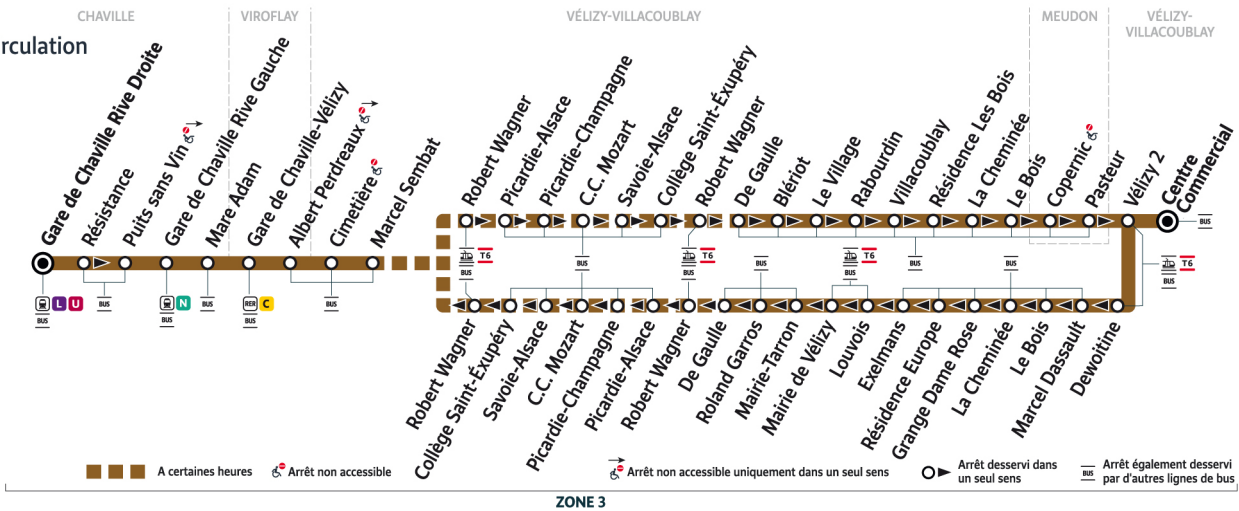

6134

Direction :
Gare de Chaville Rive Droite

←
sens de circulation

Du lundi 8 juillet au dimanche 1er septembre 2024

Samedi

VÉLIZY-VILLACOUBLAY	Centre Commercial	6:00	6:30	7:30	8:00	9:00	9:30	10:30	11:00	11:30	12:00	12:30
	Vélizy 2	6:02	6:32	7:32	8:02	9:02	9:32	10:33	11:03	11:33	12:03	12:33
	Dewoitine	6:03	6:33	7:33	8:03	9:03	9:33	10:34	11:04	11:34	12:04	12:34
	Marcel Dassault	6:04	6:33	7:33	8:03	9:03	9:33	10:34	11:04	11:34	12:04	12:34
	Le Bois	6:04	6:33	7:33	8:03	9:03	9:33	10:34	11:04	11:34	12:04	12:34
	La Cheminée	6:05	6:34	7:34	8:04	9:04	9:34	10:35	11:05	11:35	12:05	12:35
	Grange Dame Rose	6:06	6:35	7:35	8:05	9:05	9:35	10:36	11:06	11:36	12:06	12:36
	Résidence Europe	6:06	6:36	7:36	8:06	9:06	9:36	10:36	11:06	11:37	12:06	12:36
	Exelmans	6:06	6:36	7:36	8:07	9:07	9:37	10:37	11:07	11:37	12:06	12:36
	Louvois	6:07	6:37	7:37	8:08	9:08	9:38	10:38	11:08	11:38	12:07	12:37
	Mairie de Vélizy	6:08	6:38	7:38	8:09	9:09	9:39	10:39	11:09	11:39	12:08	12:38
	Mairie-Tarron	6:09	6:39	7:39	8:10	9:10	9:40	10:40	11:10	11:40	12:09	12:39
	Roland Garros	6:10	6:40	7:40	8:11	9:11	9:41	10:41	11:11	11:41	12:10	12:40
	De Gaulle	6:12	6:42	7:42	8:13	9:13	9:43	10:43	11:13	11:43	12:12	12:42
	Robert Wagner	6:13	6:43	7:43	8:14	9:14	9:44	10:44	11:14	11:44	12:13	12:43
	Picardie - Alsace	6:14	6:44	7:44	8:15	9:15	9:45	10:45	11:15	11:45	12:14	12:44
	Picardie - Champagne	6:15	6:45	7:45	8:16	9:16	9:46	10:46	11:16	11:46	12:15	12:45
	Centre Commercial Mozart	6:16	6:46	7:46	8:17	9:17	9:47	10:47	11:17	11:47	12:16	12:46
	Savoie - Alsace	6:17	6:47	7:47	8:18	9:18	9:48	10:48	11:18	11:48	12:17	12:47
	Collège Saint-Exupéry	6:18	6:48	7:48	8:19	9:19	9:49	10:49	11:19	11:49	12:18	12:48
	Robert Wagner	6:18	6:48	7:49	8:20	9:20	9:50	10:50	11:20	11:50	12:18	12:48
	Marcel Sembat	6:19	6:49	7:50	8:21	9:21	9:51	10:51	11:21	11:51	12:19	12:49
	Cimetière	6:21	6:51	7:52	8:23	9:23	9:53	10:53	11:23	11:53	12:21	12:51
VIROFLAY	Albert Perdreaux	6:22	6:52	7:53	8:24	9:24	9:54	10:54	11:24	11:54	12:22	12:52
	Gare de Chaville - Vélizy	6:23	6:53	7:54	8:25	9:25	9:55	10:55	11:25	11:55	12:23	12:53
CHAVILLE	Mare Adam	6:25	6:55	7:56	8:27	9:27	9:57	10:57	11:27	11:57	12:25	12:55
	Gare de Chaville Rive Gauche	6:26	6:56	7:58	8:29	9:29	9:59	10:59	11:29	11:59	12:27	12:57
	Puits sans Vin	6:27	6:57	7:59	8:30	9:30	10:00	11:00	11:30	12:00	12:28	12:58
	Gare de Chaville Rive Droite	6:29	6:59	8:00	8:31	9:31	10:01	11:01	11:31	12:01	12:29	12:59

i Bon à savoir

Ces horaires sont donnés à titre indicatif et les conducteurs Keolis Vélizy Vallée de la Bièvre s'efforcent de les respecter. Toutefois, les aléas de circulation peuvent retarder l'heure de passage indiquée. Faites signe au conducteur pour obtenir l'arrêt de votre bus.

@VelizyVal_IDFM

iledefrance-mobilites.fr
Application disponible sur :

îledeFrance
mobilités