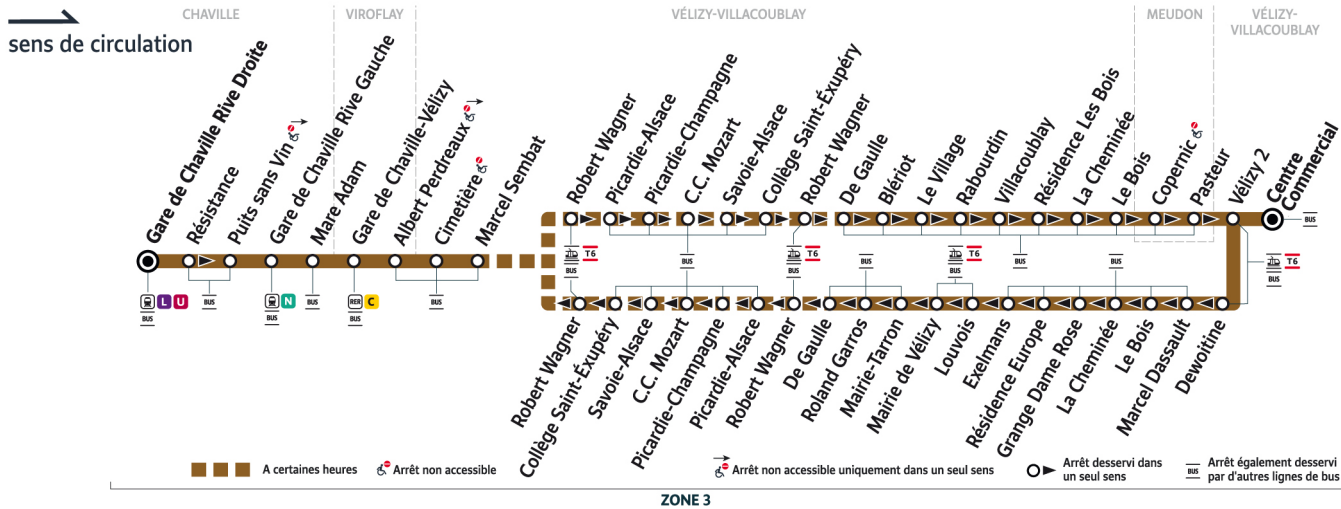

6134

Direction :
**Vélizy-Villacoublay
Centre Commercial**

Du lundi 8 juillet au dimanche 1er septembre 2024

		Dimanche										
CHAVILLE	Gare de Chaville Rive Droite	16:15	17:00	17:45	18:30	19:15	20:00	21:00	22:00	23:00	0:00	1:00
	Résistance	16:16	17:01	17:47	18:32	19:17	20:02	21:01	22:01	23:01	0:01	1:01
	Puits sans Vin	16:17	17:02	17:48	18:33	19:18	20:03	21:02	22:02	23:02	0:02	1:02
	Gare de Chaville Rive Gauche	16:18	17:03	17:49	18:34	19:19	20:04	21:03	22:03	23:03	0:03	1:03
	Mare Adam	16:19	17:04	17:49	18:34	19:19	20:04	21:04	22:04	23:04	0:04	1:03
VIROFLAY	Gare de Chaville - Vélizy	16:20	17:05	17:50	18:35	19:20	20:05	21:05	22:05	23:05	0:05	1:04
VÉLIZY-VILLACOUBLAY	Albert Perdreux	16:21	17:06	17:51	18:35	19:20	20:06	21:06	22:06	23:06	0:06	1:05
VIROFLAY	Cimetière	16:22	17:07	17:52	18:36	19:21	20:06	21:07	22:07	23:06	0:06	1:05
VÉLIZY-VILLACOUBLAY	Marcel Sembat	16:24	17:09	17:55	18:37	19:22	20:08	21:09	22:09	23:08	0:08	1:07
	Robert Wagner	16:25	17:10	17:56	18:38	19:23	20:09	21:10	22:10	23:09	0:09	1:08
	Picardie - Alsace	16:26	17:11	17:57	18:39	19:24	20:09	21:10	22:10	23:09	0:09	1:08
	Picardie - Champagne	16:27	17:12	17:58	18:40	19:25	20:10	21:11	22:11	23:10	0:10	1:09
	Centre Commercial Mozart	16:29	17:13	17:59	18:41	19:26	20:11	21:12	22:12	23:10	0:10	1:09
	Savoie - Alsace	16:30	17:14	18:00	18:42	19:27	20:12	21:13	22:13	23:11	0:11	1:10
	Collège Saint-Exupéry	16:30	17:14	18:01	18:43	19:28	20:13	21:14	22:14	23:12	0:11	1:10
	Robert Wagner	16:31	17:15	18:02	18:44	19:29	20:14	21:15	22:15	23:14	0:12	1:11
	De Gaulle	16:32	17:16	18:03	18:45	19:30	20:15	21:16	22:16	23:15	0:13	1:12
	Blériot	16:34	17:18	18:05	18:47	19:32	20:17	21:18	22:17	23:16	0:14	1:13
	Le Village	16:36	17:20	18:06	18:48	19:33	20:18	21:19	22:18	23:17	0:15	1:14
	Rabourdin	16:37	17:21	18:07	18:49	19:34	20:19	21:19	22:19	23:18	0:16	1:15
	Villacoublay	16:37	17:21	18:07	18:50	19:35	20:19	21:20	22:20	23:19	0:18	1:17
	Résidence Les Bois	16:38	17:22	18:08	18:51	19:36	20:20	21:20	22:21	23:20	0:18	1:17
	La Cheminée	16:38	17:22	18:08	18:51	19:36	20:20	21:20	22:21	23:20	0:19	1:18
Le Bois	16:39	17:23	18:09	18:52	19:37	20:21	21:21	22:22	23:21	0:20	1:19	
MEUDON	Copernic	16:40	17:24	18:10	18:53	19:38	20:22	21:22	22:23	23:22	0:21	1:20
	Pasteur	16:42	17:26	18:12	18:55	19:39	20:23	21:23	22:24	23:23	0:22	1:21
VÉLIZY-VILLACOUBLAY	Vélizy 2	16:43	17:27	18:13	18:56	19:40	20:24	21:24	22:25	23:24	0:23	1:22
	Centre Commercial	16:44	17:28	18:14	18:57	19:41	20:25	21:25	22:26	23:25	0:24	1:23

Bon à savoir

Ces horaires sont donnés à titre indicatif et les conducteurs Keolis Vélizy Vallée de la Bièvre s'efforcent de les respecter. Toutefois, les aléas de circulation peuvent retarder l'heure de passage indiquée. Faites signe au conducteur pour obtenir l'arrêt de votre bus.

@VelizyVal_IDFM

iledefrance-mobilites.fr
Application disponible sur :

îledeFrance
mobilités