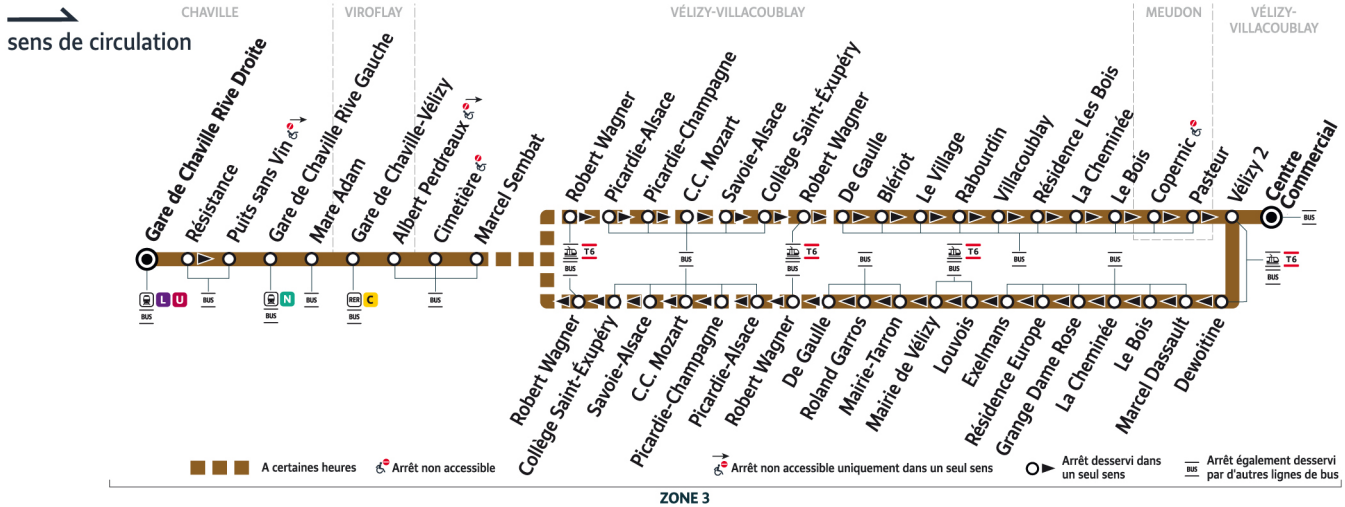

6134

Direction :
**Vélizy-Villacoublay
Centre Commercial**

Du lundi 8 juillet au dimanche 1er septembre 2024

		Samеди										
CHAVILLE	Gare de Chaville Rive Droite	12:45	13:15	13:45	14:15	14:45	15:15	15:45	16:15	16:45	17:15	17:45
	Résistance	12:46	13:16	13:46	14:16	14:46	15:16	15:46	16:16	16:46	17:16	17:46
	Puits sans Vin	12:47	13:17	13:47	14:17	14:47	15:17	15:47	16:17	16:47	17:17	17:47
	Gare de Chaville Rive Gauche	12:48	13:18	13:48	14:18	14:48	15:18	15:48	16:18	16:48	17:18	17:48
	Mare Adam	12:49	13:19	13:49	14:19	14:49	15:19	15:49	16:19	16:49	17:19	17:49
VIROFLAY	Gare de Chaville - Vélizy	12:50	13:20	13:50	14:20	14:50	15:20	15:50	16:20	16:50	17:20	17:50
VÉLIZY-VILLACOUBLAY	Albert Perdreaux	12:51	13:21	13:51	14:21	14:51	15:21	15:51	16:21	16:51	17:21	17:51
VIROFLAY	Cimetière	12:52	13:22	13:52	14:22	14:52	15:22	15:52	16:22	16:52	17:22	17:52
VÉLIZY-VILLACOUBLAY	Marcel Sembat	12:54	13:24	13:55	14:25	14:55	15:24	15:54	16:24	16:54	17:24	17:54
	Robert Wagner	12:55	13:25	13:56	14:26	14:56	15:25	15:55	16:25	16:55	17:25	17:55
	Picardie - Alsace	12:56	13:26	13:56	14:26	14:56	15:26	15:56	16:26	16:56	17:26	17:56
	Picardie - Champagne	12:57	13:27	13:57	14:27	14:57	15:27	15:57	16:27	16:57	17:27	17:57
	Centre Commercial Mozart	12:58	13:28	13:58	14:28	14:58	15:28	15:58	16:28	16:58	17:28	17:58
	Savoie - Alsace	12:59	13:29	13:59	14:29	14:59	15:29	15:59	16:29	16:59	17:29	17:59
	Collège Saint-Exupéry	13:00	13:30	14:00	14:30	15:00	15:30	16:00	16:30	17:00	17:30	18:00
	Robert Wagner	13:01	13:31	14:01	14:31	15:01	15:31	16:01	16:31	17:01	17:31	18:01
	De Gaulle	13:02	13:32	14:02	14:32	15:02	15:32	16:02	16:32	17:02	17:32	18:02
	Blériot	13:04	13:34	14:04	14:34	15:04	15:34	16:04	16:34	17:04	17:34	18:04
	Le Village	13:05	13:35	14:05	14:35	15:05	15:35	16:05	16:35	17:05	17:35	18:05
	Rabourdin	13:06	13:36	14:06	14:36	15:06	15:36	16:06	16:36	17:06	17:36	18:06
	Villacoublay	13:06	13:36	14:07	14:37	15:07	15:37	16:07	16:37	17:07	17:37	18:07
	Résidence Les Bois	13:07	13:37	14:08	14:38	15:08	15:38	16:08	16:38	17:08	17:38	18:08
	La Cheminée	13:07	13:37	14:08	14:38	15:08	15:38	16:08	16:38	17:08	17:38	18:08
	Le Bois	13:08	13:38	14:09	14:39	15:09	15:39	16:09	16:39	17:09	17:39	18:09
MEUDON	Copernic	13:09	13:39	14:10	14:40	15:10	15:40	16:10	16:40	17:10	17:40	18:10
	Pasteur	13:10	13:40	14:11	14:41	15:11	15:41	16:11	16:41	17:11	17:41	18:11
VÉLIZY-VILLACOUBLAY	Vélizy 2	13:11	13:41	14:12	14:42	15:12	15:42	16:12	16:42	17:12	17:42	18:12
	Centre Commercial	13:13	13:43	14:14	14:44	15:14	15:44	16:14	16:44	17:14	17:44	18:14

Bon à savoir

Ces horaires sont donnés à titre indicatif et les conducteurs Keolis Vélizy Vallée de la Bièvre s'efforcent de les respecter. Toutefois, les aléas de circulation peuvent retarder l'heure de passage indiquée. Faites signe au conducteur pour obtenir l'arrêt de votre bus.

@VelizyVal_IDFM

iledefrance-mobilites.fr
Application disponible sur :