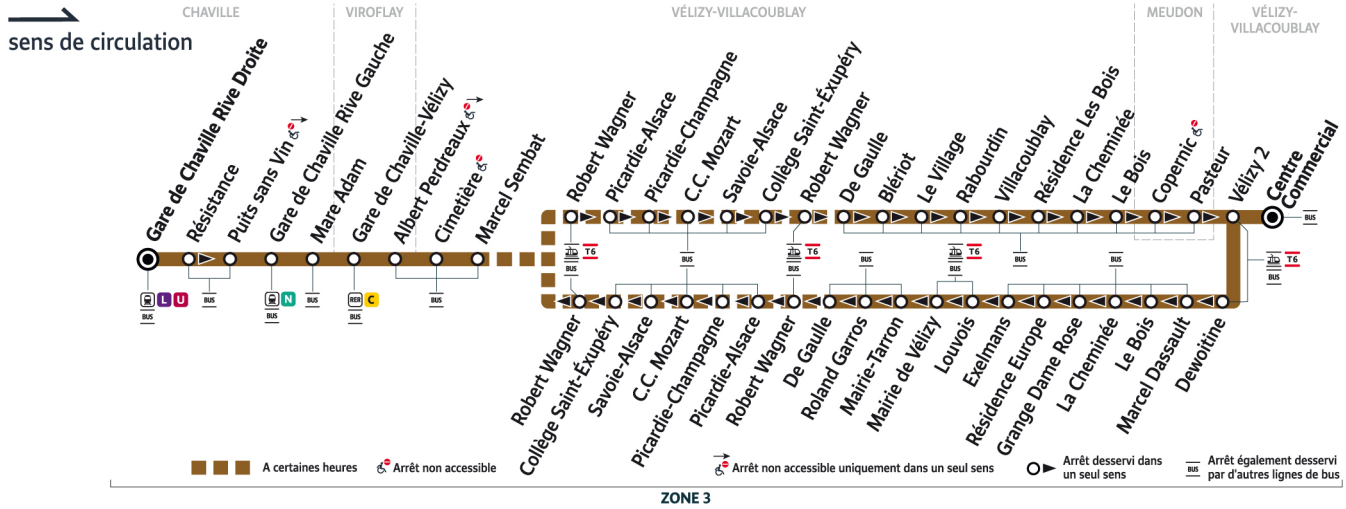

6134

Direction :
**Vélizy-Villacoublay
Centre Commercial**

Du lundi 8 juillet au dimanche 1er septembre 2024

Samedi

CHAVILLE	Gare de Chaville Rive Droite	18:15	18:45	19:15	19:45	20:15	20:45	21:15	22:00	23:00	0:00	1:00
	Résistance	18:16	18:46	19:16	19:46	20:16	20:46	21:16	22:01	23:01	0:01	1:01
	Puits sans Vin	18:17	18:47	19:17	19:47	20:17	20:47	21:17	22:02	23:02	0:02	1:02
	Gare de Chaville Rive Gauche	18:18	18:48	19:18	19:48	20:18	20:48	21:18	22:03	23:03	0:03	1:03
	Mare Adam	18:19	18:49	19:19	19:49	20:19	20:49	21:19	22:04	23:04	0:04	1:04
VIROFLAY	Gare de Chaville - Vélizy	18:20	18:50	19:20	19:50	20:20	20:50	21:20	22:05	23:05	0:05	1:05
VÉLIZY-VILLACOUBLAY	Albert Perdreaux	18:21	18:51	19:21	19:51	20:21	20:51	21:21	22:06	23:06	0:06	1:06
VIROFLAY	Cimetière	18:22	18:52	19:22	19:52	20:22	20:52	21:21	22:06	23:06	0:06	1:06
VÉLIZY-VILLACOUBLAY	Marcel Sembat	18:24	18:54	19:24	19:54	20:24	20:54	21:23	22:08	23:08	0:08	1:08
	Robert Wagner	18:25	18:55	19:25	19:55	20:25	20:55	21:24	22:09	23:09	0:09	1:09
	Picardie - Alsace	18:26	18:56	19:26	19:56	20:25	20:55	21:24	22:09	23:09	0:09	1:09
	Picardie - Champagne	18:27	18:57	19:27	19:57	20:26	20:56	21:25	22:10	23:10	0:10	1:10
	Centre Commercial Mozart	18:28	18:58	19:28	19:58	20:27	20:56	21:25	22:10	23:10	0:10	1:10
	Savoie - Alsace	18:29	18:59	19:29	19:59	20:28	20:57	21:26	22:11	23:11	0:11	1:11
	Collège Saint-Exupéry	18:30	19:00	19:30	20:00	20:29	20:58	21:27	22:12	23:12	0:12	1:12
	Robert Wagner	18:31	19:01	19:31	20:01	20:30	20:59	21:28	22:13	23:13	0:13	1:13
	De Gaulle	18:32	19:02	19:32	20:02	20:31	21:00	21:29	22:14	23:14	0:14	1:14
	Blériot	18:34	19:04	19:34	20:04	20:33	21:02	21:31	22:15	23:15	0:15	1:15
	Le Village	18:35	19:05	19:35	20:05	20:34	21:03	21:32	22:16	23:16	0:16	1:16
	Rabourdin	18:36	19:06	19:36	20:06	20:35	21:04	21:33	22:17	23:17	0:17	1:17
	Villacoublay	18:37	19:07	19:37	20:07	20:36	21:05	21:34	22:18	23:18	0:18	1:18
	Résidence Les Bois	18:38	19:08	19:38	20:08	20:37	21:06	21:35	22:19	23:19	0:19	1:19
	La Cheminée	18:38	19:08	19:38	20:08	20:37	21:06	21:35	22:19	23:19	0:19	1:19
	Le Bois	18:39	19:09	19:39	20:09	20:38	21:07	21:36	22:20	23:20	0:20	1:20
MEUDON	Copernic	18:40	19:10	19:40	20:10	20:39	21:08	21:37	22:21	23:21	0:21	1:21
	Pasteur	18:41	19:11	19:41	20:11	20:40	21:09	21:38	22:22	23:22	0:22	1:22
VÉLIZY-VILLACOUBLAY	Vélizy 2	18:42	19:12	19:42	20:12	20:41	21:10	21:39	22:23	23:23	0:23	1:23
	Centre Commercial	18:44	19:14	19:44	20:14	20:43	21:12	21:41	22:25	23:25	0:25	1:25

Bon à savoir

Ces horaires sont donnés à titre indicatif et les conducteurs Keolis Vélizy Vallée de la Bièvre s'efforcent de les respecter. Toutefois, les aléas de circulation peuvent retarder l'heure de passage indiquée. Faites signe au conducteur pour obtenir l'arrêt de votre bus.

@VelizyVal_IDFM

iledefrance-mobilites.fr
Application disponible sur :

îledeFrance
mobilités