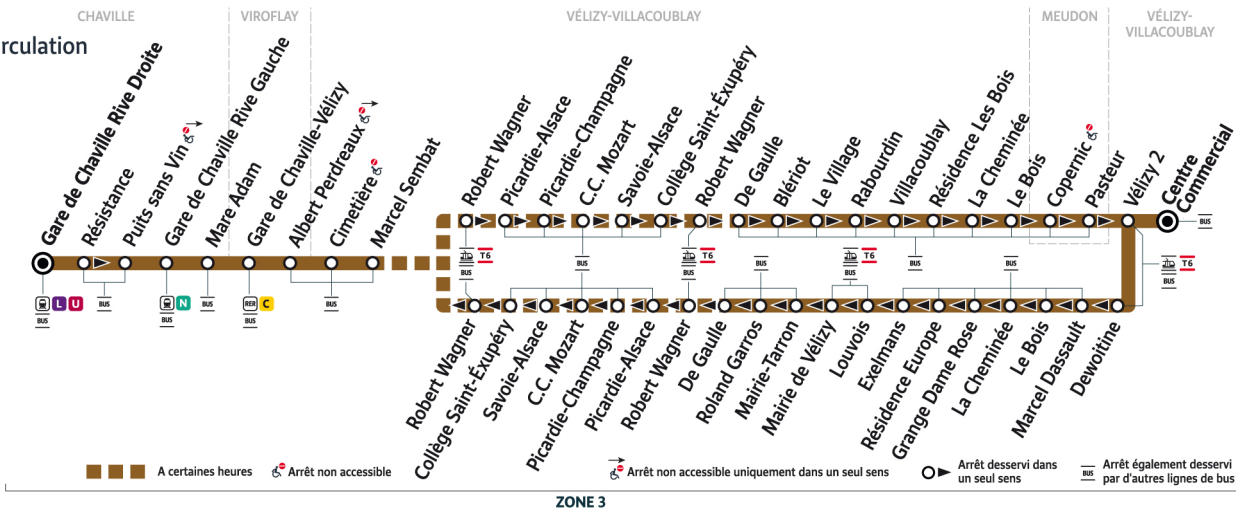

6134

Direction :
Gare de Chaville Rive Droite

←
sens de circulation

Du lundi 8 juillet au dimanche 1er septembre 2024

Du lundi au vendredi

		6:30	7:00	8:00	8:30	9:00	9:30	10:00	10:30	11:00	11:30	12:00	12:30	13:00	14:00	14:30
VÉLIZY-VILLACOUBLAY	Centre Commercial	6:30	7:00	8:00	8:30	9:00	9:30	10:00	10:30	11:00	11:30	12:00	12:30	13:00	14:00	14:30
	Vélizy 2	6:32	7:02	8:02	8:32	9:02	9:32	10:03	10:32	11:02	11:33	12:03	12:32	13:03	14:03	14:33
	Dewoitine	6:33	7:03	8:03	8:33	9:03	9:33	10:04	10:33	11:03	11:34	12:04	12:33	13:04	14:04	14:34
	Marcel Dassault	6:34	7:04	8:04	8:34	9:04	9:34	10:05	10:34	11:04	11:35	12:05	12:34	13:05	14:05	14:35
	Le Bois	6:35	7:05	8:05	8:35	9:05	9:35	10:05	10:35	11:05	11:35	12:05	12:35	13:05	14:05	14:35
	La Cheminée	6:36	7:06	8:06	8:36	9:06	9:36	10:06	10:36	11:06	11:36	12:06	12:36	13:06	14:06	14:36
	Grange Dame Rose	6:37	7:07	8:07	8:37	9:07	9:37	10:07	10:37	11:07	11:37	12:07	12:37	13:07	14:07	14:37
	Résidence Europe	6:37	7:07	8:07	8:37	9:07	9:37	10:07	10:37	11:07	11:37	12:07	12:37	13:07	14:07	14:37
	Exelmans	6:37	7:07	8:07	8:37	9:07	9:37	10:07	10:38	11:08	11:38	12:08	12:38	13:07	14:08	14:38
	Louvois	6:38	7:08	8:08	8:38	9:08	9:38	10:08	10:39	11:09	11:39	12:09	12:39	13:08	14:09	14:39
	Mairie de Vélizy	6:39	7:09	8:09	8:39	9:09	9:39	10:09	10:40	11:10	11:40	12:10	12:40	13:09	14:10	14:40
	Mairie-Tarron	6:40	7:10	8:10	8:40	9:10	9:40	10:10	10:41	11:11	11:41	12:11	12:41	13:10	14:11	14:41
	Roland Garros	6:41	7:13	8:13	8:43	9:13	9:43	10:12	10:42	11:13	11:42	12:13	12:43	13:11	14:12	14:42
	De Gaulle	6:43	7:15	8:15	8:45	9:15	9:45	10:14	10:44	11:15	11:44	12:15	12:45	13:13	14:14	14:44
	Robert Wagner	6:44					9:46	10:15	10:45	11:15	11:45	12:16	12:46	13:14	14:15	14:45
	Picardie - Alsace	6:45					9:47	10:16	10:46	11:16	11:46	12:17	12:47	13:15	14:16	14:46
	Picardie - Champagne	6:46					9:48	10:17	10:47	11:17	11:47	12:17	12:47	13:16	14:17	14:47
Centre Commercial Mozart	6:47					9:49	10:18	10:48	11:18	11:48	12:18	12:48	13:17	14:18	14:48	
Savoie - Alsace	6:48					9:50	10:19	10:49	11:19	11:49	12:19	12:49	13:18	14:19	14:49	
Collège Saint-Exupéry	6:49					9:51	10:20	10:50	11:20	11:50	12:20	12:50	13:19	14:20	14:50	
Robert Wagner	6:50					9:51	10:20	10:51	11:22	11:51	12:21	12:51	13:20	14:21	14:51	
Marcel Sembat	6:51	7:16	8:17	8:47	9:17	9:52	10:21	10:53	11:24	11:52	12:22	12:52	13:22	14:22	14:52	
Cimetière	6:52	7:17	8:18	8:48	9:18	9:54	10:23	10:55	11:26	11:54	12:24	12:54	13:24	14:24	14:54	
VIROFLAY	Albert Perdreaux	6:53	7:18	8:19	8:49	9:19	9:55	10:24	10:55	11:26	11:54	12:24	12:54	13:24	14:24	14:54
	Gare de Chaville - Vélizy	6:53	7:18	8:19	8:49	9:19	9:56	10:25	10:56	11:27	11:55	12:25	12:55	13:25	14:25	14:55
CHAVILLE	Mare Adam	6:55	7:20	8:21	8:51	9:21	9:58	10:27	10:59	11:29	11:57	12:27	12:57	13:27	14:27	14:57
	Gare de Chaville Rive Gauche	6:57	7:22	8:23	8:53	9:23	9:59	10:28	11:01	11:31	11:59	12:29	12:58	13:28	14:28	14:58
	Puits sans Vin	6:58	7:23	8:24	8:54	9:24	10:01	10:30	11:02	11:32	12:00	12:31	12:59	13:29	14:29	14:59
	Gare de Chaville Rive Droite	7:00	7:25	8:26	8:56	9:26	10:03	10:32	11:03	11:33	12:01	12:33	13:01	13:31	14:31	15:01

i Bon à savoir