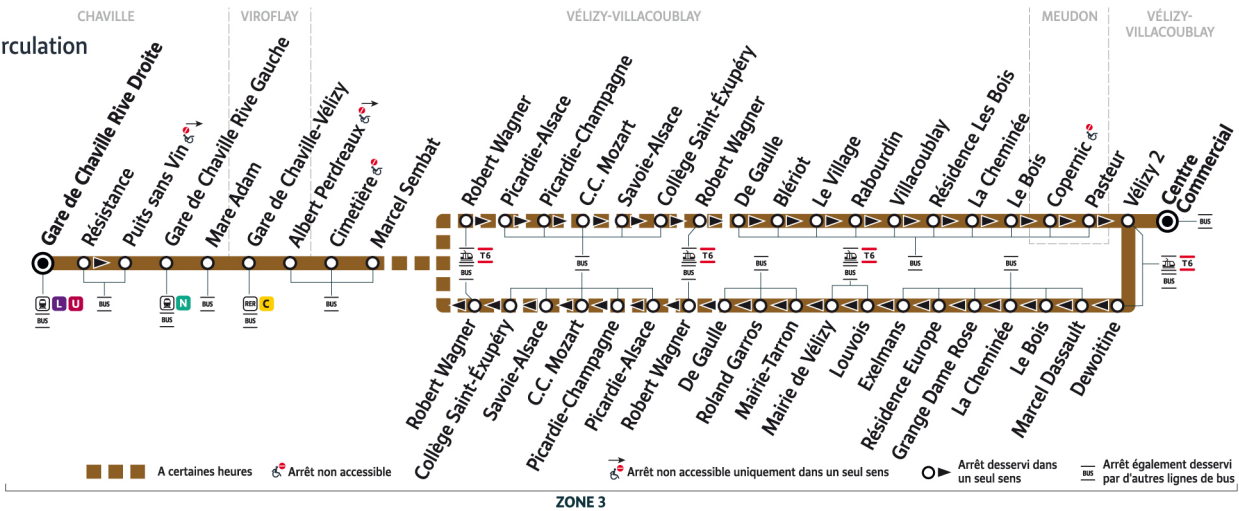

6134

Direction :
Gare de Chaville Rive Droite

←
sens de circulation

Du lundi 8 juillet au dimanche 1er septembre 2024

		Samеди											
VÉLIZY-VILLACOUBLAY	Centre Commercial	13:00	13:30	14:00	14:30	15:00	15:30	16:00	16:30	17:00	17:30	18:00	
	Vélizy 2	13:03	13:33	14:03	14:33	15:03	15:33	16:03	16:33	17:03	17:33	18:03	
	Dewoitine	13:04	13:34	14:04	14:34	15:04	15:34	16:04	16:34	17:04	17:34	18:04	
	Marcel Dassault	13:05	13:34	14:04	14:34	15:04	15:35	16:05	16:35	17:05	17:35	18:05	
	Le Bois	13:05	13:34	14:04	14:34	15:04	15:35	16:05	16:35	17:05	17:35	18:05	
	La Cheminée	13:06	13:35	14:05	14:35	15:05	15:36	16:06	16:36	17:06	17:36	18:06	
	Grange Dame Rose	13:07	13:36	14:06	14:36	15:06	15:37	16:07	16:37	17:07	17:37	18:07	
	Résidence Europe	13:07	13:36	14:06	14:36	15:06	15:37	16:07	16:38	17:08	17:38	18:08	
	Exelmans	13:07	13:36	14:06	14:36	15:06	15:37	16:07	16:38	17:08	17:38	18:08	
	Louvois	13:08	13:37	14:07	14:37	15:07	15:38	16:08	16:39	17:09	17:39	18:09	
	Mairie de Vélizy	13:09	13:38	14:08	14:38	15:08	15:39	16:09	16:40	17:10	17:40	18:10	
	Mairie-Tarron	13:10	13:39	14:09	14:39	15:09	15:40	16:10	16:41	17:11	17:41	18:11	
	Roland Garros	13:11	13:40	14:10	14:40	15:10	15:41	16:11	16:43	17:12	17:42	18:12	
	De Gaulle	13:13	13:42	14:12	14:42	15:12	15:43	16:13	16:45	17:14	17:44	18:14	
	Robert Wagner	13:14	13:43	14:13	14:43	15:13	15:44	16:14	16:46	17:15	17:45	18:15	
	Picardie - Alsace	13:15	13:44	14:14	14:44	15:14	15:45	16:15	16:47	17:16	17:46	18:16	
	Picardie - Champagne	13:16	13:45	14:15	14:45	15:15	15:46	16:16	16:48	17:17	17:47	18:17	
	Centre Commercial Mozart	13:17	13:46	14:16	14:46	15:16	15:47	16:17	16:49	17:18	17:48	18:18	
	Savoie - Alsace	13:18	13:47	14:17	14:47	15:17	15:48	16:18	16:50	17:19	17:49	18:19	
Collège Saint-Exupéry	13:19	13:48	14:18	14:48	15:18	15:49	16:19	16:51	17:20	17:50	18:20		
Robert Wagner	13:20	13:49	14:19	14:49	15:19	15:49	16:20	16:52	17:21	17:51	18:21		
Marcel Sembat	13:21	13:50	14:20	14:50	15:20	15:50	16:21	16:53	17:22	17:52	18:23		
Cimetière	13:23	13:52	14:22	14:52	15:22	15:52	16:23	16:55	17:24	17:54	18:25		
VIROFLAY	Albert Perdreaux	13:24	13:53	14:23	14:53	15:23	15:53	16:24	16:56	17:25	17:55	18:26	
	Gare de Chaville - Vélizy	13:25	13:54	14:24	14:54	15:24	15:54	16:25	16:57	17:26	17:56	18:27	
CHAVILLE	Mare Adam	13:27	13:56	14:26	14:56	15:26	15:56	16:27	16:59	17:28	17:58	18:29	
	Gare de Chaville Rive Gauche	13:29	13:57	14:27	14:57	15:27	15:57	16:28	17:00	17:30	18:00	18:31	
	Puits sans Vin	13:30	13:58	14:28	14:58	15:28	15:58	16:29	17:01	17:31	18:01	18:32	
	Gare de Chaville Rive Droite	13:31	13:59	14:29	14:59	15:29	15:59	16:30	17:02	17:32	18:02	18:33	

Bon à savoir

Ces horaires sont donnés à titre indicatif et les conducteurs Keolis Vélizy Vallée de la Bièvre s'efforcent de les respecter. Toutefois, les aléas de circulation peuvent retarder l'heure de passage indiquée. Faites signe au conducteur pour obtenir l'arrêt de votre bus.

@VelizyVal_IDFM

iledefrance-mobilites.fr
Application disponible sur :

îledeFrance
mobilités