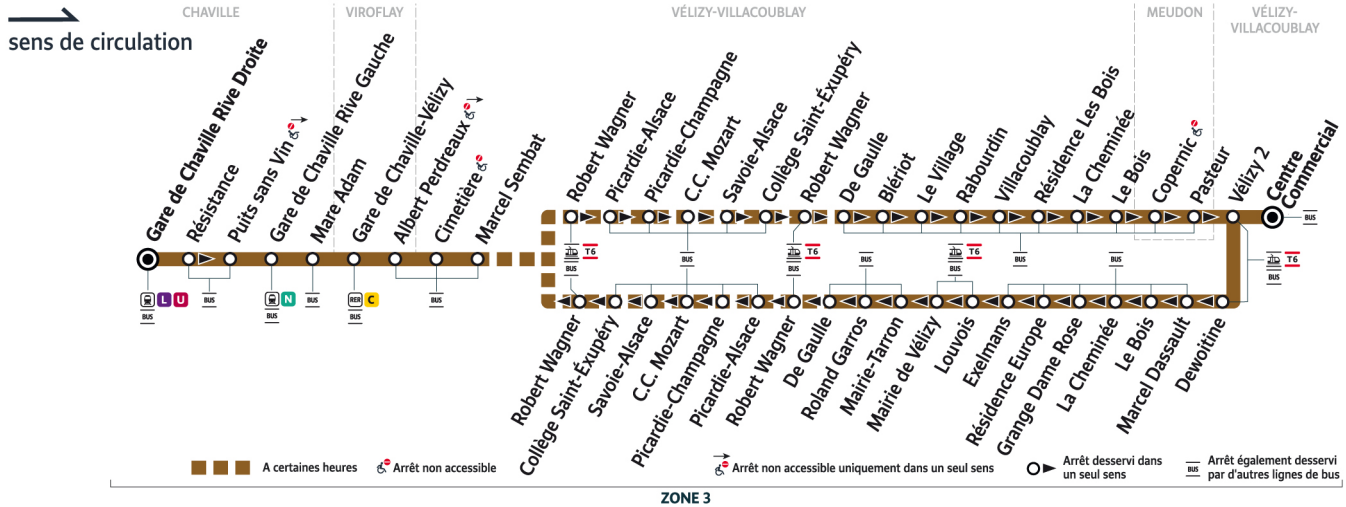

6134

Direction :
**Vélizy-Villacoublay
Centre Commercial**

Du lundi 8 juillet au dimanche 1er septembre 2024

Samedi

CHAVILLE	Gare de Chaville Rive Droite	6:00	6:45	7:15	8:15	8:45	9:45	10:15	10:45	11:15	11:45	12:15
	Résistance	6:01	6:46	7:16	8:16	8:46	9:46	10:16	10:46	11:16	11:46	12:16
	Puits sans Vin	6:02	6:47	7:17	8:17	8:47	9:47	10:17	10:47	11:17	11:47	12:17
	Gare de Chaville Rive Gauche	6:03	6:48	7:18	8:18	8:48	9:48	10:18	10:48	11:18	11:48	12:18
	Mare Adam	6:04	6:49	7:19	8:19	8:49	9:49	10:19	10:49	11:19	11:49	12:19
VIROFLAY	Gare de Chaville - Vélizy	6:05	6:50	7:20	8:20	8:50	9:50	10:20	10:50	11:20	11:50	12:20
VÉLIZY-VILLACOUBLAY	Albert Perdreaux	6:06	6:51	7:21	8:21	8:51	9:51	10:21	10:51	11:21	11:51	12:21
VIROFLAY	Cimetière	6:06	6:52	7:22	8:22	8:52	9:52	10:22	10:52	11:22	11:52	12:22
VÉLIZY-VILLACOUBLAY	Marcel Sembat	6:08	6:54	7:24	8:24	8:54	9:54	10:24	10:54	11:24	11:54	12:24
	Robert Wagner	6:09	6:55	7:25	8:25	8:55	9:55	10:25	10:55	11:25	11:55	12:25
	Picardie - Alsace	6:10	6:55	7:25	8:25	8:55	9:56	10:26	10:56	11:26	11:56	12:26
	Picardie - Champagne	6:11	6:56	7:26	8:26	8:56	9:57	10:27	10:57	11:27	11:57	12:27
	Centre Commercial Mozart	6:12	6:57	7:27	8:27	8:57	9:58	10:28	10:58	11:28	11:58	12:28
	Savoie - Alsace	6:13	6:58	7:28	8:28	8:58	9:59	10:29	10:59	11:29	11:59	12:29
	Collège Saint-Exupéry	6:14	6:59	7:29	8:29	8:59	10:00	10:30	11:00	11:30	12:00	12:30
	Robert Wagner	6:15	7:00	7:30	8:30	9:00	10:01	10:31	11:02	11:32	12:02	12:31
	De Gaulle	6:16	7:01	7:31	8:31	9:01	10:02	10:32	11:03	11:33	12:03	12:32
	Blériot	6:18	7:03	7:33	8:33	9:03	10:04	10:34	11:05	11:35	12:05	12:34
	Le Village	6:19	7:04	7:34	8:34	9:05	10:06	10:35	11:06	11:36	12:06	12:35
	Rabourdin	6:20	7:05	7:35	8:35	9:06	10:07	10:36	11:07	11:37	12:07	12:36
	Villacoublay	6:21	7:05	7:35	8:35	9:07	10:08	10:37	11:08	11:38	12:08	12:36
	Résidence Les Bois	6:22	7:06	7:36	8:36	9:08	10:09	10:38	11:09	11:39	12:09	12:37
	La Cheminée	6:22	7:06	7:36	8:36	9:08	10:09	10:38	11:09	11:39	12:09	12:37
Le Bois	6:23	7:07	7:37	8:37	9:09	10:10	10:39	11:10	11:40	12:10	12:38	
MEUDON	Copernic	6:24	7:08	7:38	8:38	9:10	10:11	10:40	11:11	11:41	12:11	12:39
	Pasteur	6:25	7:09	7:39	8:39	9:11	10:12	10:41	11:12	11:42	12:12	12:40
VÉLIZY-VILLACOUBLAY	Vélizy 2	6:26	7:10	7:40	8:40	9:12	10:13	10:42	11:13	11:43	12:13	12:41
	Centre Commercial	6:28	7:12	7:42	8:42	9:14	10:15	10:44	11:15	11:45	12:15	12:43

Bon à savoir

Ces horaires sont donnés à titre indicatif et les conducteurs Keolis Vélizy Vallée de la Bièvre s'efforcent de les respecter. Toutefois, les aléas de circulation peuvent retarder l'heure de passage indiquée. Faites signe au conducteur pour obtenir l'arrêt de votre bus.

@VelizyVal_IDFM

iledefrance-mobilites.fr
Application disponible sur :

îledeFrance
mobilités