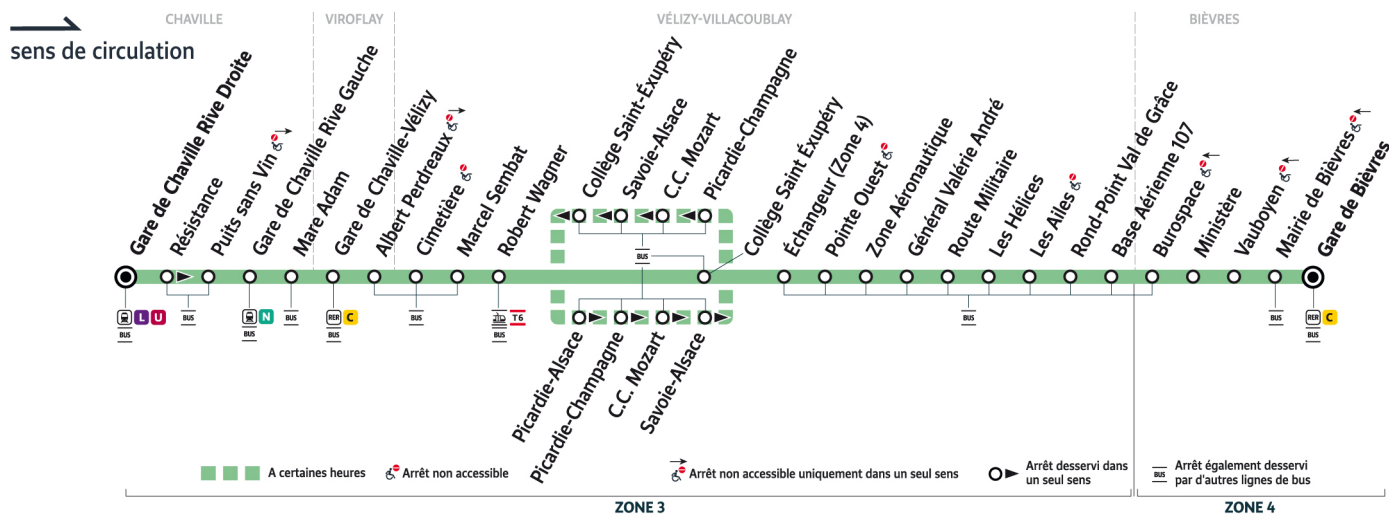

6133

Direction :
Gare de Bièvres

Du lundi 8 juillet au vendredi 30 août 2024

Du lundi au vendredi

CHAVILLE	Gare de Chaville Rive Droite	15:40	16:00	16:20	17:00	17:20	17:40	18:20	18:40	19:00	19:40	20:00	20:25
	Résistance	15:41	16:01	16:21	17:01	17:21	17:41	18:21	18:41	19:01	19:41	20:01	20:26
	Puits sans Vin	15:42	16:02	16:22	17:02	17:22	17:42	18:22	18:42	19:02	19:42	20:02	20:27
	Gare de Chaville Rive Gauche	15:43	16:03	16:23	17:03	17:23	17:43	18:23	18:43	19:03	19:43	20:03	20:28
	Mare Adam	15:44	16:04	16:24	17:04	17:24	17:44	18:24	18:44	19:04	19:44	20:04	20:29
VIROFLAY	Gare de Chaville - Vélizy	15:45	16:05	16:25	17:05	17:25	17:45	18:25	18:45	19:05	19:45	20:05	20:30
VÉLIZY-VILLACOUBLAY	Albert Perdreux	15:46	16:06	16:26	17:06	17:26	17:46	18:26	18:46	19:06	19:46	20:06	20:31
VIROFLAY	Cimetière	15:47	16:07	16:27	17:07	17:27	17:47	18:27	18:47	19:07	19:47	20:07	20:32
VÉLIZY-VILLACOUBLAY	Marcel Sembat	15:49	16:09	16:29	17:09	17:29	17:49	18:29	18:49	19:09	19:49	20:09	20:35
	Robert Wagner	15:50	16:10	16:30	17:10	17:30	17:50	18:30	18:50	19:10	19:50	20:10	20:36
	Collège Saint-Exupéry	15:51	16:11	16:31	17:11	17:31	17:51	18:31	18:51	19:11	19:51		20:37
	Picardie - Alsace	15:52	16:12	16:32	17:12	17:32	17:52	18:32	18:52	19:12	19:52		
	Picardie - Champagne	15:52	16:12	16:32	17:12	17:32	17:52	18:32	18:52	19:12	19:52		
VÉLIZY-VILLACOUBLAY	Centre Commercial Mozart	15:54	16:14	16:34	17:14	17:34	17:54	18:34	18:53	19:13	19:53		
	Savoie - Alsace	15:55	16:15	16:35	17:15	17:35	17:55	18:35	18:54	19:14	19:54		
	Échangeur	15:56	16:16	16:36	17:16	17:36	17:56	18:37	18:56	19:16	19:55	20:14	20:39
JOUY-EN-JOSAS	Pointe Ouest	15:56	16:16	16:36	17:16	17:36	17:56	18:37	18:56	19:16	19:55	20:14	20:39
	Zone Aéronautique	15:57	16:17	16:37	17:17	17:37	17:57	18:38	18:57	19:17	19:56	20:15	20:40
	Général Valérie André	15:57	16:17	16:37	17:17	17:37	17:57	18:38	18:57	19:17	19:56	20:15	20:40
	Route Militaire	15:58	16:18	16:38	17:18	17:38	17:58	18:39	18:58	19:18	19:57	20:16	20:41
	Les Hélices	15:58	16:18	16:38	17:18	17:38	17:58	18:39	18:58	19:18	19:57	20:16	20:41
	Les Ailes	16:00	16:20	16:40	17:20	17:40	18:00	18:41	19:00	19:20	19:58	20:17	20:42
	Rond-Point Val de Grâce	16:01	16:21	16:41	17:21	17:41	18:01	18:42	19:01	19:21	19:59	20:18	20:43
BIÈVRES	Base Aérienne 107	16:02	16:22	16:42	17:22	17:42	18:02	18:43	19:02	19:22	20:00	20:19	20:44
	Burospace	16:03	16:23	16:43	17:23	17:43	18:03	18:44	19:03	19:23	20:01	20:20	20:45
	Ministère	16:04	16:24	16:44	17:24	17:44	18:04	18:45	19:04	19:24	20:02	20:21	20:46
	Vauboyen	16:07	16:27	16:47	17:27	17:47	18:07	18:48	19:07	19:27	20:05	20:24	20:49
	Mairie de Bièvres	16:08	16:28	16:48	17:28	17:48	18:08	18:49	19:08	19:28	20:06	20:25	20:50
	Gare de Bièvres	16:09	16:29	16:49	17:29	17:49	18:09	18:50	19:09	19:29	20:07	20:26	20:51

📌 Bon à savoir

Ces horaires sont donnés à titre indicatif et les conducteurs Keolis Vélizy Vallée de la Bièvre s'efforcent de les respecter. Toutefois, les aléas de circulation peuvent retarder l'heure de passage indiquée. Faites signe au conducteur pour obtenir l'arrêt de votre bus.