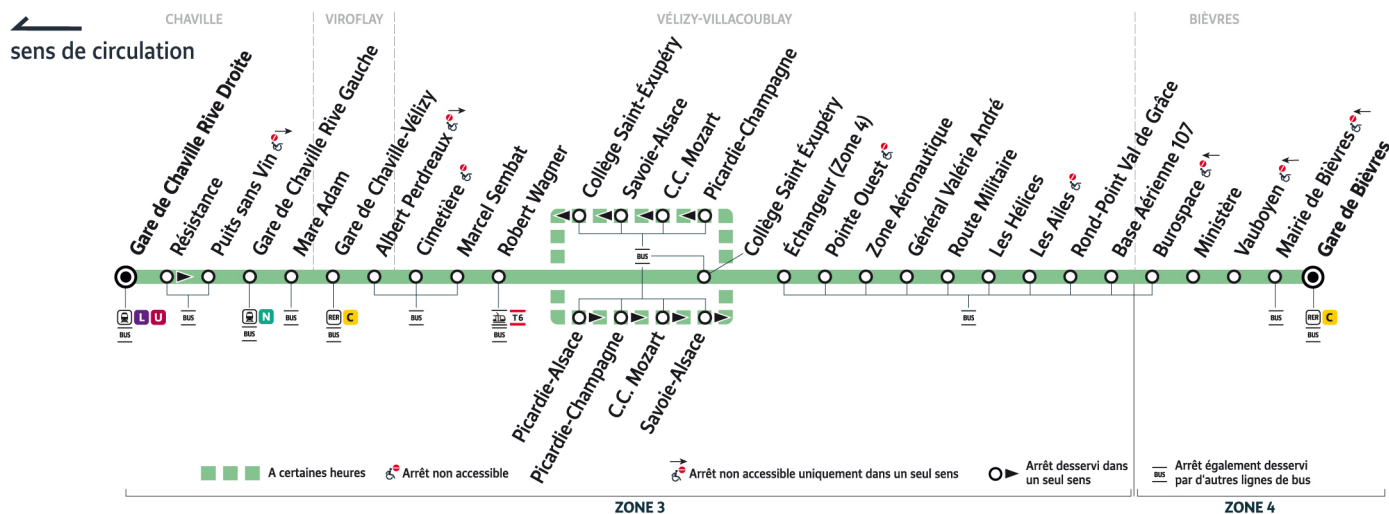

6133

Direction :
Gare de Chaville Rive Droite

Du lundi 8 juillet au vendredi 30 août 2024

Du lundi au vendredi

BIÈVRES	Gare de Bièvres	6:08	6:38	6:58	7:18	7:38	7:58	8:38	8:58	9:18	9:38	10:08	11:08	12:08
	Mairie de Bièvres	6:09	6:39	6:59	7:19	7:39	7:59	8:39	8:59	9:19	9:39	10:09	11:09	12:09
	Vauboyen	6:10	6:40	7:00	7:20	7:40	8:00	8:40	9:00	9:20	9:40	10:10	11:10	12:10
	Ministère	6:12	6:42	7:02	7:22	7:42	8:02	8:42	9:02	9:22	9:42	10:12	11:12	12:12
	Burospace	6:14	6:44	7:04	7:24	7:44	8:04	8:44	9:04	9:24	9:44	10:14	11:14	12:14
VÉLIZY-VILLACOUBLAY	Base Aérienne 107	6:15	6:45	7:05	7:25	7:45	8:05	8:45	9:05	9:25	9:45	10:15	11:15	12:15
	Rond-Point Val de Grâce	6:16	6:46	7:06	7:26	7:46	8:06	8:46	9:06	9:26	9:46	10:16	11:16	12:16
	Les Ailes	6:18	6:48	7:08	7:28	7:48	8:08	8:48	9:08	9:28	9:48	10:18	11:18	12:18
	Les Hélices	6:20	6:50	7:10	7:30	7:50	8:10	8:50	9:10	9:30	9:50	10:20	11:20	12:20
	Route Militaire	6:20	6:50	7:10	7:30	7:50	8:10	8:50	9:10	9:30	9:50	10:20	11:20	12:20
	Général Valérie André	6:21	6:51	7:11	7:31	7:51	8:11	8:51	9:11	9:31	9:51	10:21	11:21	12:21
	Zone Aéronautique	6:21	6:51	7:11	7:31	7:51	8:11	8:51	9:11	9:31	9:51	10:21	11:21	12:21
	Pointe Ouest	6:22	6:52	7:12	7:32	7:52	8:12	8:52	9:12	9:32	9:52	10:22	11:22	12:22
JOUY-EN-JOSAS	Echangeur	6:22	6:52	7:12	7:32	7:52	8:12	8:52	9:12	9:32	9:52	10:22	11:22	12:22
VÉLIZY-VILLACOUBLAY	Picardie - Champagne	6:25	6:56	7:16	7:36	7:56	8:16	8:56	9:16	9:36	9:56			
	Centre Commercial Mozart	6:26	6:57	7:17	7:38	7:58	8:17	8:57	9:17	9:37	9:57			
	Savoie - Alsace	6:27	6:58	7:18	7:39	7:59	8:18	8:58	9:18	9:38	9:58			
	Collège Saint-Exupéry	6:28	6:59	7:19	7:40	8:00	8:19	8:59	9:19	9:39	9:59	10:24	11:24	12:24
	Robert Wagner	6:28	6:59	7:19	7:40	8:00	8:19	8:59	9:19	9:39	9:59	10:24	11:24	12:24
	Marcel Sembat	6:29	7:00	7:20	7:41	8:01	8:20	9:00	9:20	9:40	10:00	10:25	11:25	12:25
VIROFLAY	Cimetière	6:31	7:02	7:22	7:43	8:03	8:22	9:02	9:22	9:42	10:02	10:27	11:27	12:27
	Albert Perdreux	6:32	7:03	7:23	7:44	8:04	8:23	9:03	9:23	9:43	10:03	10:28	11:28	12:28
	Gare de Chaville - Vélizy	6:33	7:04	7:24	7:45	8:05	8:24	9:04	9:24	9:44	10:04	10:29	11:29	12:29
CHAVILLE	Mare Adam	6:35	7:06	7:26	7:47	8:07	8:26	9:06	9:26	9:46	10:06	10:31	11:31	12:31
	Gare de Chaville Rive Gauche	6:37	7:08	7:28	7:49	8:09	8:28	9:08	9:28	9:48	10:08	10:33	11:33	12:33
	Puits sans Vin	6:38	7:09	7:29	7:50	8:10	8:29	9:09	9:29	9:49	10:09	10:34	11:34	12:34
	Gare de Chaville Rive Droite	6:39	7:10	7:30	7:51	8:11	8:30	9:10	9:30	9:50	10:10	10:35	11:36	12:36

i Bon à savoir

Ces horaires sont donnés à titre indicatif et les conducteurs Keolis Vélizy Vallée de la Bièvre s'efforcent de les respecter. Toutefois, les aléas de circulation peuvent retarder l'heure de passage indiquée. Faites signe au conducteur pour obtenir l'arrêt de votre bus.

@VelizyVal_IDFM

iledefrance-mobilites.fr
Application disponible sur :

îledeFrance
mobilités