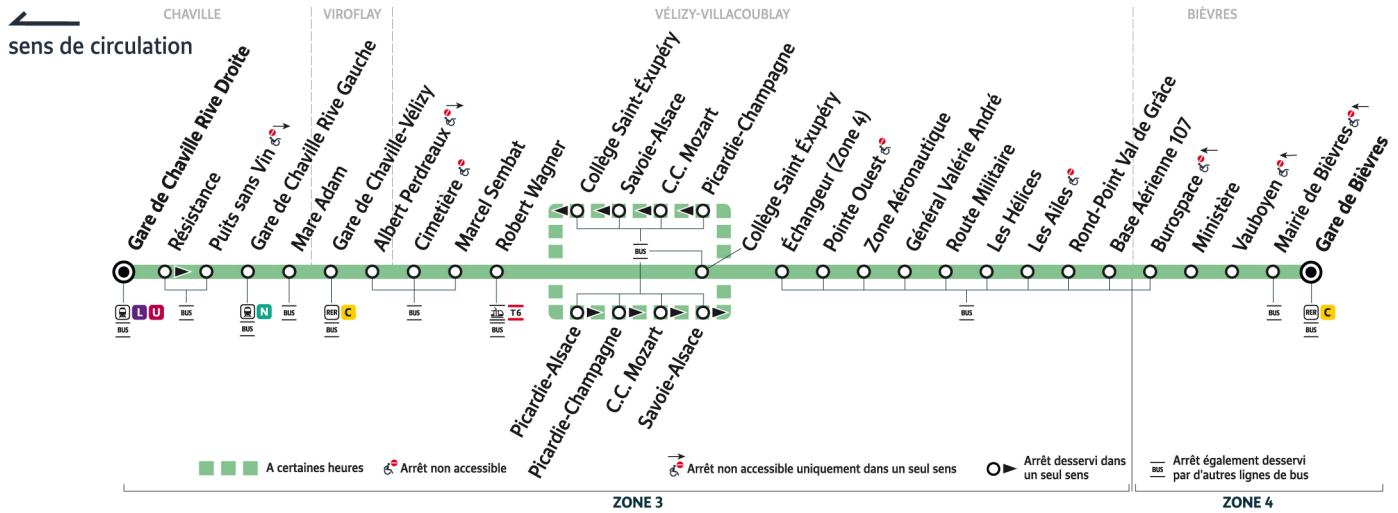

6133

Direction :
Gare de Chaville Rive Droite

Du lundi 8 juillet au vendredi 30 août 2024

Du lundi au vendredi

BIÈVRES	Gare de Bièvres	13:08	15:08	15:38	16:18	16:38	16:58	17:38	17:58	18:18	18:58	19:18	19:43	20:43
	Mairie de Bièvres	13:09	15:09	15:39	16:19	16:39	16:59	17:39	17:59	18:19	18:59	19:19	19:44	20:44
	Vauboyen	13:10	15:10	15:40	16:20	16:40	17:00	17:40	18:00	18:20	19:00	19:20	19:45	20:45
	Ministère	13:12	15:12	15:42	16:22	16:42	17:02	17:42	18:02	18:22	19:02	19:22	19:47	20:47
	Burospace	13:14	15:14	15:44	16:24	16:44	17:04	17:44	18:04	18:24	19:04	19:24	19:49	20:49
VÉLIZY-VILLACOUBLAY	Base Aérienne 107	13:15	15:15	15:45	16:25	16:45	17:05	17:46	18:06	18:25	19:05	19:25	19:50	20:50
	Rond-Point Val de Grâce	13:16	15:16	15:46	16:26	16:46	17:06	17:47	18:07	18:26	19:06	19:26	19:51	20:50
	Les Ailes	13:18	15:18	15:48	16:28	16:48	17:08	17:49	18:09	18:28	19:08	19:28	19:53	20:52
	Les Hélices	13:20	15:20	15:50	16:30	16:50	17:10	17:51	18:11	18:30	19:10	19:30	19:54	20:53
	Route Militaire	13:20	15:20	15:50	16:30	16:50	17:10	17:51	18:11	18:30	19:10	19:31	19:54	20:53
	Général Valérie André	13:21	15:21	15:51	16:31	16:51	17:11	17:52	18:12	18:31	19:11	19:31	19:55	20:54
	Zone Aéronautique	13:21	15:21	15:51	16:31	16:51	17:11	17:52	18:12	18:31	19:11	19:32	19:55	20:54
	Pointe Ouest	13:22	15:22	15:52	16:32	16:52	17:12	17:53	18:13	18:32	19:12	19:32	19:56	20:55
JOUY-EN-JOSAS	Echangeur	13:22	15:22	15:52	16:32	16:52	17:12	17:53	18:13	18:32	19:12	19:33	19:56	20:55
	VÉLIZY-VILLACOUBLAY													
VÉLIZY-VILLACOUBLAY	Picardie - Champagne													
	Centre Commercial Mozart													
	Savoie - Alsace													
	Collège Saint-Exupéry	13:23	15:23	15:53	16:34	16:55	17:15	17:55	18:15	18:34	19:14	19:34	19:57	20:56
	Robert Wagner	13:24	15:24	15:54	16:35	16:56	17:16	17:56	18:16	18:35	19:15	19:35	19:58	20:57
	Marcel Sembat	13:25	15:25	15:55	16:36	16:57	17:17	17:58	18:18	18:37	19:16	19:36	19:59	20:58
	Cimetière	13:27	15:27	15:57	16:38	16:59	17:19	18:00	18:20	18:39	19:18	19:38	20:01	21:00
VIROFLAY	Albert Perdreux	13:27	15:27	15:57	16:39	17:00	17:20	18:01	18:21	18:40	19:19	19:39	20:02	21:01
	Gare de Chaville - Vélizy	13:28	15:28	15:58	16:40	17:01	17:21	18:02	18:22	18:41	19:20	19:40	20:03	21:02
CHAVILLE	Mare Adam	13:30	15:31	16:01	16:42	17:03	17:23	18:04	18:24	18:43	19:22	19:42	20:05	21:04
	Gare de Chaville Rive Gauche	13:32	15:33	16:03	16:43	17:05	17:25	18:06	18:26	18:45	19:23	19:43	20:06	21:05
	Puits sans Vin	13:33	15:34	16:04	16:44	17:06	17:26	18:07	18:27	18:46	19:24	19:44	20:07	21:06
	Gare de Chaville Rive Droite	13:35	15:36	16:06	16:46	17:08	17:28	18:09	18:29	18:48	19:26	19:46	20:09	21:08

Bon à savoir

Ces horaires sont donnés à titre indicatif et les conducteurs Keolis Vélizy Vallée de la Bièvre s'efforcent de les respecter. Toutefois, les aléas de circulation peuvent retarder l'heure de passage indiquée. Faites signe au conducteur pour obtenir l'arrêt de votre bus.

@VelizyVal_IDFM

iledefrance-mobilites.fr
Application disponible sur :

île de France
mobilités