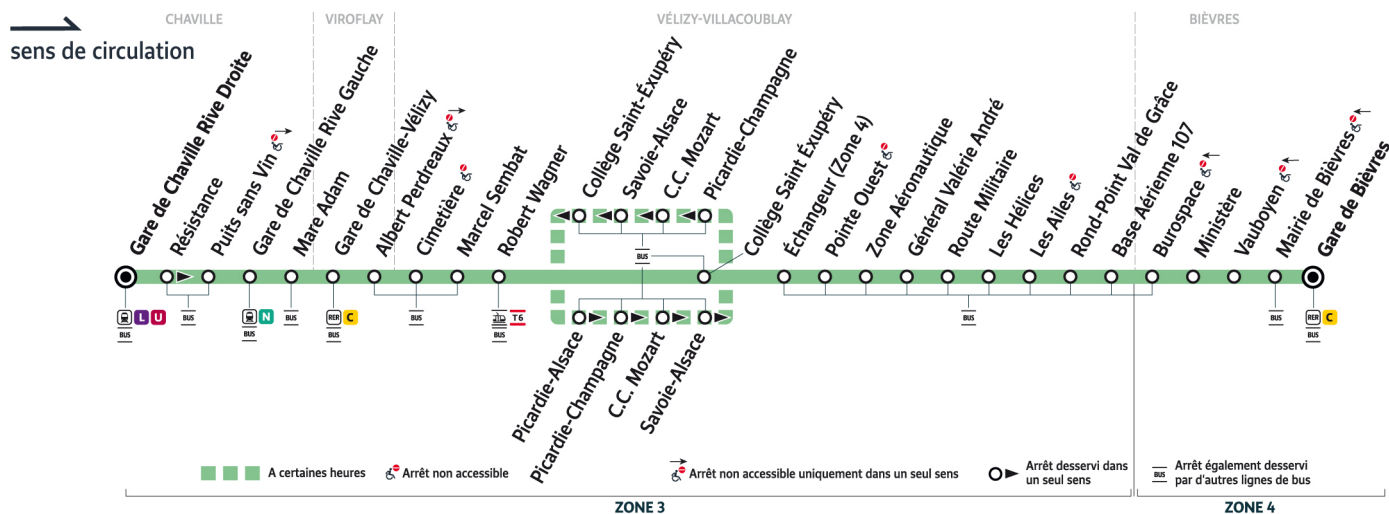

6133

Direction :
Gare de Bièvres

Du lundi 8 juillet au vendredi 30 août 2024

Du lundi au vendredi

CHAVILLE	Gare de Chaville Rive Droite	6:30	6:50	7:10	7:45	8:10	8:30	8:50	9:30	10:10	11:10	12:10	13:10	14:10	
	Résistance	6:31	6:51	7:11	7:46	8:11	8:31	8:51	9:31	10:11	11:11	12:11	13:11	14:11	
	Puits sans Vin	6:32	6:52	7:12	7:47	8:12	8:32	8:52	9:32	10:12	11:12	12:12	13:12	14:12	
	Gare de Chaville Rive Gauche	6:33	6:53	7:13	7:48	8:13	8:33	8:53	9:33	10:13	11:13	12:13	13:13	14:13	
	Mare Adam	6:33	6:53	7:14	7:49	8:14	8:34	8:54	9:34	10:14	11:14	12:14	13:14	14:14	
VIROFLAY	Gare de Chaville - Vélizy	6:34	6:54	7:15	7:50	8:16	8:36	8:56	9:36	10:16	11:15	12:15	13:15	14:15	
VÉLIZY-VILLACOUBLAY	Albert Perdreaux	6:35	6:55	7:16	7:51	8:17	8:37	8:57	9:37	10:17	11:16	12:16	13:16	14:16	
VIROFLAY	Cimetière	6:36	6:56	7:17	7:52	8:18	8:38	8:57	9:37	10:18	11:17	12:17	13:17	14:17	
VÉLIZY-VILLACOUBLAY	Marcel Sembat	6:39	6:59	7:19	7:54	8:20	8:40	8:59	9:39	10:20	11:19	12:20	13:19	14:19	
	Robert Wagner	6:40	7:00	7:20	7:55	8:21	8:41	9:00	9:40	10:21	11:20	12:21	13:20	14:20	
	Collège Saint-Exupéry	6:40	7:01	7:21	7:56	8:22	8:42	9:01	9:41	10:22	11:20	12:21	13:21	14:21	
	Picardie - Alsace	|	|	|	|	|	|	|	|	|	|	|	|	|	
	Picardie - Champagne	|	|	|	|	|	|	|	|	|	|	|	|	|	
	Centre Commercial Mozart	|	|	|	|	|	|	|	|	|	|	|	|	|	
JOUY-EN-JOSAS	Echangeur	6:42	7:03	7:23	7:58	8:24	8:44	9:03	9:43	10:24	11:22	12:23	13:23	14:23	
	VÉLIZY-VILLACOUBLAY	Pointe Ouest	6:42	7:04	7:24	7:58	8:24	8:44	9:03	9:44	10:24	11:23	12:23	13:23	14:23
		Zone Aéronautique	6:43	7:04	7:24	7:59	8:25	8:45	9:04	9:44	10:25	11:23	12:24	13:24	14:24
	Général Valérie André	6:43	7:05	7:25	7:59	8:25	8:45	9:04	9:45	10:25	11:24	12:24	13:24	14:24	
	Route Militaire	6:44	7:05	7:25	8:00	8:26	8:46	9:05	9:45	10:26	11:24	12:25	13:25	14:25	
	Les Hélices	6:44	7:06	7:26	8:00	8:26	8:46	9:05	9:46	10:26	11:25	12:25	13:25	14:25	
	Les Ailes	6:46	7:07	7:27	8:02	8:28	8:48	9:07	9:47	10:28	11:26	12:27	13:27	14:27	
BIÈVRES	Rond-Point Val de Grâce	6:47	7:09	7:29	8:03	8:29	8:49	9:08	9:49	10:29	11:28	12:28	13:28	14:28	
	Base Aérienne 107	6:48	7:10	7:30	8:04	8:30	8:50	9:09	9:50	10:30	11:29	12:29	13:29	14:29	
	Burospace	6:49	7:11	7:31	8:05	8:31	8:51	9:10	9:51	10:31	11:30	12:30	13:30	14:30	
	Ministère	6:50	7:12	7:32	8:06	8:32	8:52	9:11	9:52	10:32	11:31	12:31	13:31	14:31	
	Vauboyen	6:54	7:16	7:36	8:10	8:36	8:56	9:15	9:56	10:35	11:34	12:35	13:34	14:34	
	Mairie de Bièvres	6:55	7:17	7:37	8:11	8:37	8:57	9:16	9:57	10:36	11:35	12:36	13:35	14:35	
	Gare de Bièvres	6:56	7:18	7:38	8:12	8:38	8:58	9:17	9:58	10:37	11:36	12:37	13:36	14:36	

📌 Bon à savoir

Ces horaires sont donnés à titre indicatif et les conducteurs Keolis Vélizy Vallée de la Bièvre s'efforcent de les respecter. Toutefois, les aléas de circulation peuvent retarder l'heure de passage indiquée. Faites signe au conducteur pour obtenir l'arrêt de votre bus.

@VelizyVal_IDFM

iledefrance-mobilites.fr
Application disponible sur :

îledeFrance
mobilités