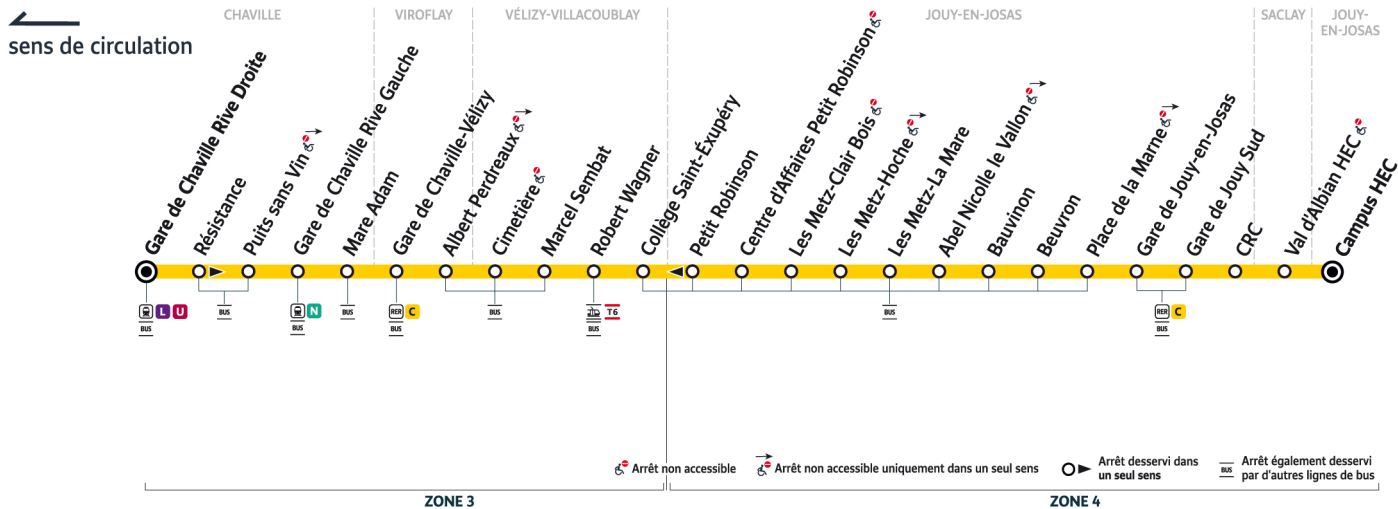

6132

Direction :
Gare de Chaville Rive Droite

Du lundi 8 juillet au dimanche 1er septembre 2024

Du lundi au vendredi

JOUY-EN-JOSAS	Campus HEC	6:00	6:30	7:00	7:20	7:40	8:00	8:20	8:40	9:00	9:20	9:50
SACLAY	Val d'Albian HEC	6:00	6:30	7:00	7:20	7:41	8:01	8:21	8:41	9:01	9:21	9:51
JOUY-EN-JOSAS	CRC	6:02	6:32	7:02	7:22	7:43	8:03	8:23	8:43	9:03	9:23	9:53
	Gare de Jouy Sud	6:03	6:33	7:03	7:23	7:44	8:04	8:24	8:44	9:04	9:24	9:54
	Gare de Jouy-en-Josas	6:04	6:34	7:04	7:24	7:45	8:05	8:25	8:45	9:05	9:25	9:55
	Place de la Marne	6:05	6:35	7:05	7:25	7:46	8:06	8:26	8:46	9:06	9:26	9:56
	Beuvron	6:05	6:35	7:05	7:25	7:47	8:07	8:27	8:46	9:06	9:26	9:56
	Bauvinon	6:07	6:37	7:07	7:27	7:48	8:08	8:28	8:48	9:08	9:28	9:58
	Abel Nicolle le Vallon	6:08	6:38	7:08	7:28	7:50	8:10	8:30	8:49	9:09	9:29	9:59
	Les Metz - La Mare	6:10	6:41	7:11	7:31	7:52	8:12	8:32	8:51	9:11	9:31	10:01
	Les Metz - Hoche	6:11	6:42	7:12	7:32	7:54	8:14	8:34	8:52	9:12	9:32	10:02
	Les Metz - Clair Bois	6:12	6:43	7:13	7:33	7:55	8:15	8:35	8:53	9:13	9:33	10:03
	Centre d'Affaires Petit Robinson	6:13	6:44	7:14	7:34	7:56	8:16	8:36	8:54	9:14	9:34	10:04
	Petit Robinson	6:14	6:45	7:15	7:35	7:57	8:17	8:37	8:55	9:15	9:35	10:05
VÉLIZY-VILLACOUBLAY	Collège Saint-Exupéry	6:15	6:46	7:16	7:36	7:58	8:18	8:38	8:56	9:16	9:36	10:06
	Robert Wagner	6:16	6:47	7:17	7:37	7:59	8:19	8:39	8:57	9:17	9:37	10:07
	Marcel Sembat	6:17	6:48	7:18	7:38	8:00	8:20	8:40	8:58	9:18	9:38	10:08
	Cimetière	6:19	6:50	7:20	7:40	8:02	8:22	8:42	9:00	9:20	9:40	10:10
VIROFLAY	Albert Perdreux	6:20	6:51	7:21	7:41	8:02	8:22	8:42	9:00	9:20	9:40	10:11
	Gare de Chaville - Vélizy	6:21	6:52	7:22	7:42	8:03	8:23	8:43	9:01	9:21	9:41	10:12
CHAVILLE	Mare Adam	6:23	6:54	7:24	7:44	8:06	8:26	8:46	9:04	9:24	9:43	10:14
	Gare de Chaville Rive Gauche	6:24	6:55	7:25	7:45	8:08	8:28	8:48	9:06	9:26	9:45	10:16
	Puits sans Vin	6:25	6:56	7:26	7:46	8:09	8:29	8:49	9:07	9:27	9:46	10:17
	Gare de Chaville Rive Droite	6:27	6:58	7:28	7:48	8:11	8:31	8:51	9:09	9:29	9:48	10:18

Bon à savoir

Ces horaires sont donnés à titre indicatif et les conducteurs Keolis Vélizy Vallée de la Bièvre s'efforcent de les respecter. Toutefois, les aléas de circulation peuvent retarder l'heure de passage indiquée. Faites signe au conducteur pour obtenir l'arrêt de votre bus.

@VelizyVal_IDFM

iledefrance-mobilites.fr
Application disponible sur :

île de France
mobilités