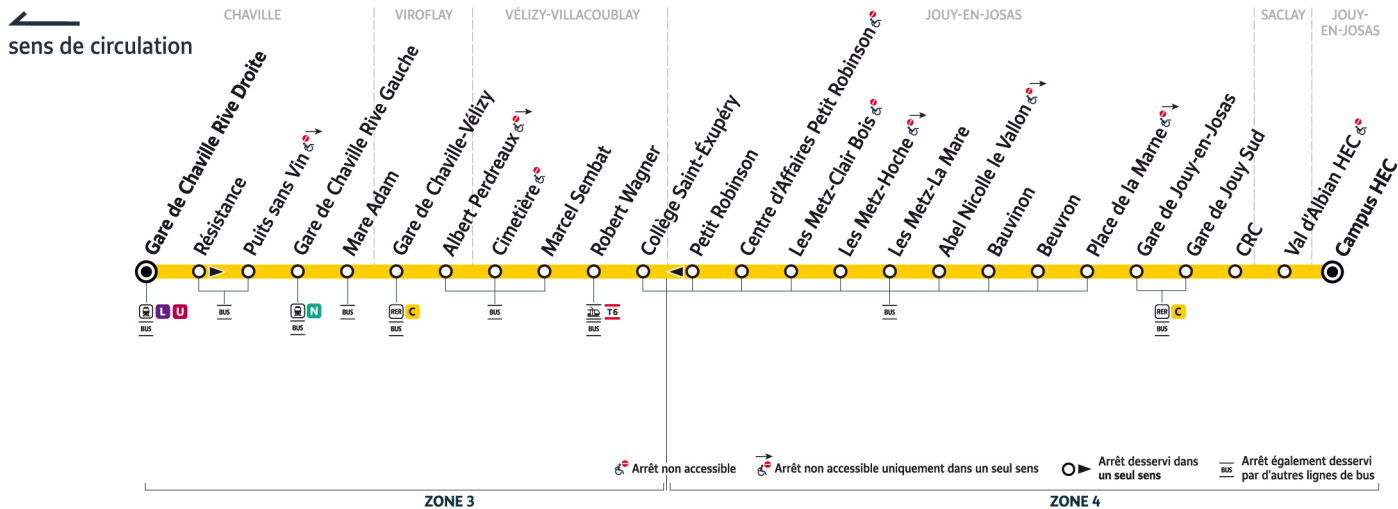

Du lundi 8 juillet au dimanche 1er septembre 2024

Du lundi au vendredi

JOUY-EN-JOSAS	Campus HEC	10:20	10:50	11:20	11:50	12:20	12:50	13:50	14:20	15:20	15:50	16:40
SACLAY	Val d'Albion HEC	10:21	10:51	11:20	11:50	12:20	12:50	13:50	14:20	15:20	15:50	16:40
JOUY-EN-JOSAS	CRC	10:23	10:53	11:22	11:52	12:22	12:52	13:52	14:22	15:22	15:52	16:42
	Gare de Jouy Sud	10:24	10:54	11:23	11:53	12:23	12:53	13:53	14:23	15:23	15:53	16:43
	Gare de Jouy-en-Josas	10:25	10:55	11:24	11:54	12:24	12:54	13:54	14:24	15:24	15:54	16:44
	Place de la Marne	10:26	10:56	11:25	11:55	12:25	12:55	13:55	14:25	15:25	15:55	16:45
	Beuvron	10:26	10:56	11:25	11:55	12:25	12:55	13:55	14:25	15:25	15:55	16:45
	Bauvinon	10:28	10:58	11:27	11:57	12:27	12:57	13:57	14:27	15:27	15:57	16:47
	Abel Nicolle le Vallon	10:29	10:59	11:28	11:58	12:28	12:58	13:58	14:28	15:28	15:58	16:48
	Les Metz - La Mare	10:31	11:01	11:30	12:01	12:31	13:01	14:01	14:31	15:31	16:01	16:51
	Les Metz - Hoche	10:32	11:02	11:31	12:02	12:32	13:02	14:02	14:32	15:32	16:02	16:52
	Les Metz - Clair Bois	10:33	11:03	11:32	12:03	12:33	13:03	14:03	14:33	15:33	16:03	16:53
	Centre d'Affaires Petit Robinson	10:34	11:04	11:33	12:04	12:34	13:04	14:04	14:34	15:34	16:04	16:54
	Petit Robinson	10:35	11:05	11:34	12:05	12:35	13:05	14:05	14:35	15:35	16:05	16:55
VÉLIZY-VILLACOUBLAY	Collège Saint-Exupéry	10:36	11:07	11:35	12:06	12:36	13:06	14:06	14:36	15:36	16:06	16:56
	Robert Wagner	10:37	11:08	11:36	12:07	12:37	13:07	14:07	14:37	15:37	16:07	16:57
	Marcel Sembat	10:38	11:09	11:37	12:08	12:38	13:08	14:08	14:38	15:38	16:08	16:58
	Cimetière	10:40	11:11	11:39	12:10	12:40	13:10	14:10	14:40	15:40	16:10	17:00
VIROFLAY	Albert Perdreaux	10:41	11:12	11:40	12:11	12:41	13:11	14:11	14:41	15:41	16:11	17:01
	Gare de Chaville - Vélizy	10:42	11:13	11:41	12:12	12:42	13:12	14:12	14:42	15:42	16:12	17:02
CHAVILLE	Mare Adam	10:44	11:15	11:43	12:14	12:44	13:14	14:14	14:44	15:44	16:14	17:04
	Gare de Chaville Rive Gauche	10:46	11:17	11:44	12:15	12:45	13:15	14:15	14:45	15:45	16:15	17:06
	Puits sans Vin	10:47	11:18	11:45	12:16	12:46	13:16	14:17	14:47	15:47	16:16	17:07
	Gare de Chaville Rive Droite	10:48	11:19	11:47	12:18	12:48	13:18	14:19	14:49	15:49	16:17	17:08