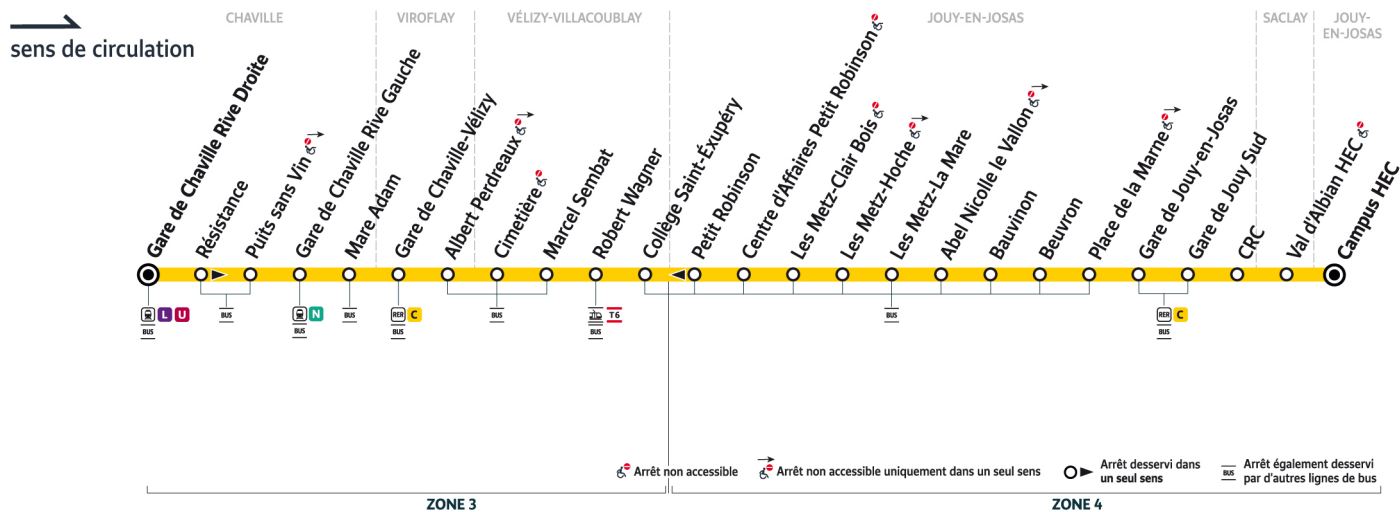

6132

Direction :

Jouy-en-Josas
Campus HEC

Du lundi 8 juillet au dimanche 1er septembre 2024

Du lundi au vendredi

CHAVILLE	Gare de Chaville Rive Droite	17:20	17:40	18:00	18:40	19:00	19:20	20:00	20:30	21:00	21:30	22:30
	Résistance	17:21	17:41	18:01	18:41	19:01	19:21	20:01	20:31	21:01	21:31	22:31
	Puits sans Vin	17:22	17:42	18:02	18:42	19:02	19:22	20:02	20:32	21:02	21:32	22:32
	Gare de Chaville Rive Gauche	17:23	17:43	18:03	18:43	19:03	19:23	20:03	20:33	21:03	21:33	22:33
	Mare Adam	17:24	17:44	18:04	18:44	19:04	19:24	20:04	20:34	21:04	21:34	22:34
VIROFLAY	Gare de Chaville - Vélizy	17:26	17:46	18:06	18:46	19:06	19:26	20:06	20:36	21:06	21:36	22:36
VÉLIZY-VILLACOUBLAY	Albert Perdreaux	17:27	17:47	18:07	18:47	19:07	19:27	20:07	20:37	21:07	21:37	22:37
VIROFLAY	Cimetière	17:28	17:48	18:08	18:48	19:08	19:28	20:08	20:38	21:08	21:38	22:38
VÉLIZY-VILLACOUBLAY	Marcel Sembat	17:30	17:50	18:10	18:50	19:10	19:30	20:10	20:40	21:10	21:40	22:40
	Robert Wagner	17:31	17:51	18:11	18:51	19:11	19:31	20:11	20:41	21:11	21:41	22:41
	Collège Saint-Exupéry	17:33	17:53	18:13	18:53	19:13	19:33	20:12	20:42	21:12	21:42	22:42
JOUY-EN-JOSAS	Centre d'Affaires Petit Robinson	17:36	17:56	18:16	18:56	19:16	19:36	20:15	20:45	21:15	21:45	22:45
	Les Metz - Clair Bois	17:37	17:57	18:17	18:57	19:17	19:37	20:16	20:46	21:16	21:46	22:46
	Les Metz - Hoche	17:38	17:58	18:18	18:58	19:18	19:38	20:17	20:47	21:17	21:47	22:47
	Les Metz - La Mare	17:40	18:00	18:20	19:00	19:20	19:40	20:18	20:48	21:18	21:48	22:48
	Abel Nicolle le Vallon	17:41	18:01	18:21	19:01	19:21	19:41	20:20	20:50	21:19	21:49	22:49
	Bauvinon	17:43	18:03	18:23	19:03	19:23	19:43	20:21	20:51	21:21	21:51	22:51
	Beuvron	17:45	18:05	18:25	19:05	19:25	19:45	20:23	20:53	21:22	21:52	22:52
	Place de la Marne	17:45	18:05	18:25	19:05	19:25	19:45	20:23	20:53	21:22	21:52	22:52
	Gare de Jouy-en-Josas	17:46	18:06	18:26	19:06	19:26	19:46	20:24	20:54	21:23	21:53	22:53
	Gare de Jouy Sud	17:47	18:07	18:27	19:07	19:27	19:47	20:25	20:55	21:24	21:54	22:54
	CRC	17:49	18:09	18:29	19:09	19:28	19:48	20:26	20:56	21:25	21:55	22:55
SACLAY	Val d'Albian HEC	17:51	18:11	18:31	19:11	19:30	19:50	20:28	20:58	21:27	21:57	22:57
JOUY-EN-JOSAS	Campus HEC	17:52	18:12	18:32	19:12	19:31	19:51	20:29	20:59	21:28	21:58	22:58

Bon à savoir

Ces horaires sont donnés à titre indicatif et les conducteurs Keolis Vélizy Vallée de la Bièvre s'efforcent de les respecter. Toutefois, les aléas de circulation peuvent retarder l'heure de passage indiquée. Faites signe au conducteur pour obtenir l'arrêt de votre bus.

@VelizyVal_IDFM

iledefrance-mobilites.fr
Application disponible sur :

îledeFrance
mobilités