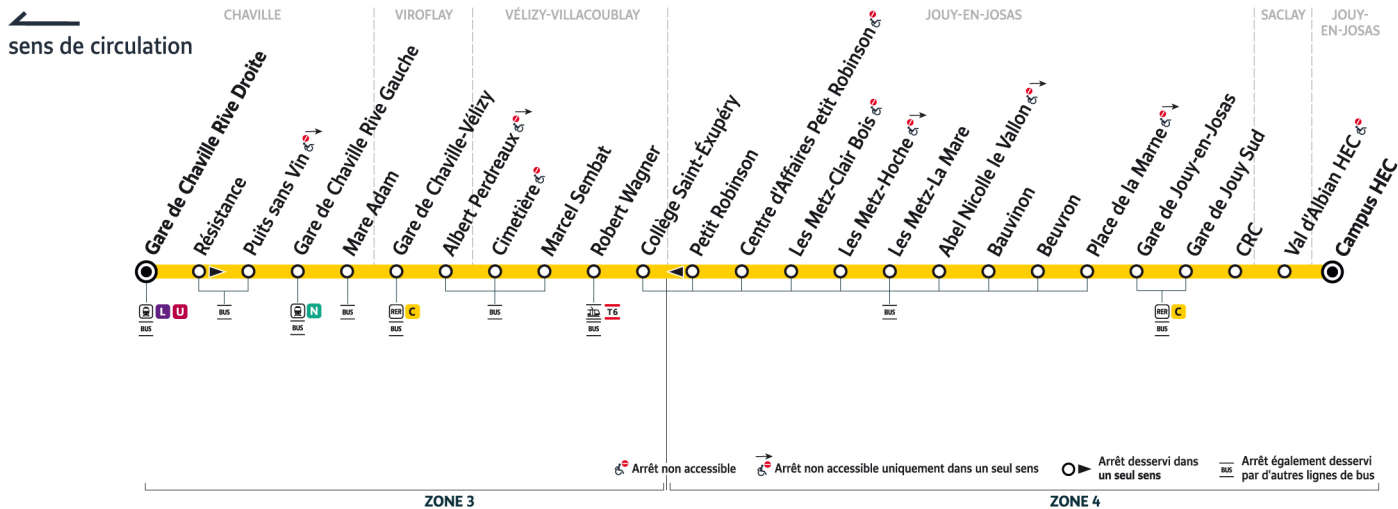

6132

Direction :
Gare de Chaville Rive Droite

Du lundi 8 juillet au dimanche 1er septembre 2024

Samedi

JOUY-EN-JOSAS	Campus HEC	7:00	8:10	9:10	9:50	10:20	10:50	11:20	12:20	12:50	13:50	14:20	14:50	15:20
SACLAY	Val d'Albian HEC	7:00	8:10	9:10	9:50	10:20	10:50	11:20	12:20	12:50	13:50	14:20	14:50	15:20
JOUY-EN-JOSAS	CRC	7:02	8:12	9:12	9:52	10:22	10:52	11:22	12:22	12:52	13:52	14:22	14:52	15:22
	Gare de Jouy Sud	7:03	8:13	9:13	9:53	10:23	10:53	11:23	12:23	12:53	13:53	14:23	14:53	15:23
	Gare de Jouy-en-Josas	7:04	8:14	9:14	9:54	10:24	10:53	11:24	12:24	12:54	13:54	14:24	14:54	15:24
	Place de la Marne	7:05	8:15	9:15	9:55	10:25	10:54	11:25	12:25	12:55	13:55	14:25	14:55	15:25
	Beuvron	7:05	8:15	9:15	9:55	10:25	10:54	11:25	12:25	12:55	13:55	14:25	14:55	15:25
	Bauvinon	7:06	8:16	9:16	9:56	10:26	10:55	11:26	12:26	12:56	13:56	14:26	14:56	15:26
	Abel Nicolle le Vallon	7:07	8:17	9:18	9:58	10:28	10:57	11:28	12:28	12:58	13:58	14:28	14:58	15:28
	Les Metz - La Mare	7:09	8:19	9:19	9:59	10:29	10:58	11:29	12:29	12:59	13:59	14:29	14:59	15:29
	Les Metz - Hoche	7:10	8:20	9:20	10:00	10:30	10:59	11:30	12:30	13:00	14:00	14:30	15:00	15:30
	Les Metz - Clair Bois	7:10	8:20	9:21	10:01	10:31	11:00	11:31	12:31	13:01	14:01	14:31	15:01	15:31
	Centre d'Affaires Petit Robinson	7:11	8:21	9:22	10:02	10:32	11:01	11:32	12:32	13:02	14:02	14:32	15:02	15:32
	Petit Robinson	7:12	8:22	9:23	10:03	10:33	11:02	11:33	12:33	13:03	14:03	14:33	15:03	15:33
VÉLIZY-VILLACOUBLAY	Collège Saint-Exupéry	7:14	8:24	9:25	10:06	10:36	11:05	11:35	12:35	13:05	14:05	14:35	15:05	15:35
	Robert Wagner	7:15	8:25	9:26	10:07	10:37	11:06	11:36	12:36	13:06	14:06	14:36	15:06	15:36
	Marcel Sembat	7:16	8:26	9:27	10:08	10:39	11:08	11:38	12:38	13:07	14:07	14:37	15:07	15:37
	Cimetière	7:18	8:28	9:29	10:10	10:41	11:10	11:40	12:40	13:10	14:10	14:40	15:10	15:40
VIROFLAY	Albert Perdreaux	7:19	8:28	9:29	10:11	10:42	11:11	11:41	12:41	13:11	14:11	14:41	15:11	15:41
	Gare de Chaville - Vélizy	7:20	8:29	9:30	10:12	10:43	11:12	11:42	12:42	13:12	14:12	14:42	15:12	15:42
CHAVILLE	Mare Adam	7:22	8:31	9:32	10:14	10:45	11:14	11:44	12:44	13:14	14:14	14:44	15:14	15:44
	Gare de Chaville Rive Gauche	7:23	8:32	9:33	10:15	10:46	11:15	11:45	12:45	13:15	14:15	14:45	15:15	15:45
	Puits sans Vin	7:24	8:33	9:34	10:16	10:47	11:16	11:46	12:46	13:16	14:16	14:46	15:16	15:46
	Gare de Chaville Rive Droite	7:26	8:35	9:36	10:18	10:49	11:18	11:48	12:48	13:17	14:17	14:47	15:17	15:48

Bon à savoir

Ces horaires sont donnés à titre indicatif et les conducteurs Keolis Vélizy Vallée de la Bièvre s'efforcent de les respecter. Toutefois, les aléas de circulation peuvent retarder l'heure de passage indiquée. Faites signe au conducteur pour obtenir l'arrêt de votre bus.

@VelizyVal_IDFM

iledefrance-mobilites.fr
Application disponible sur :

îledeFrance
mobilités