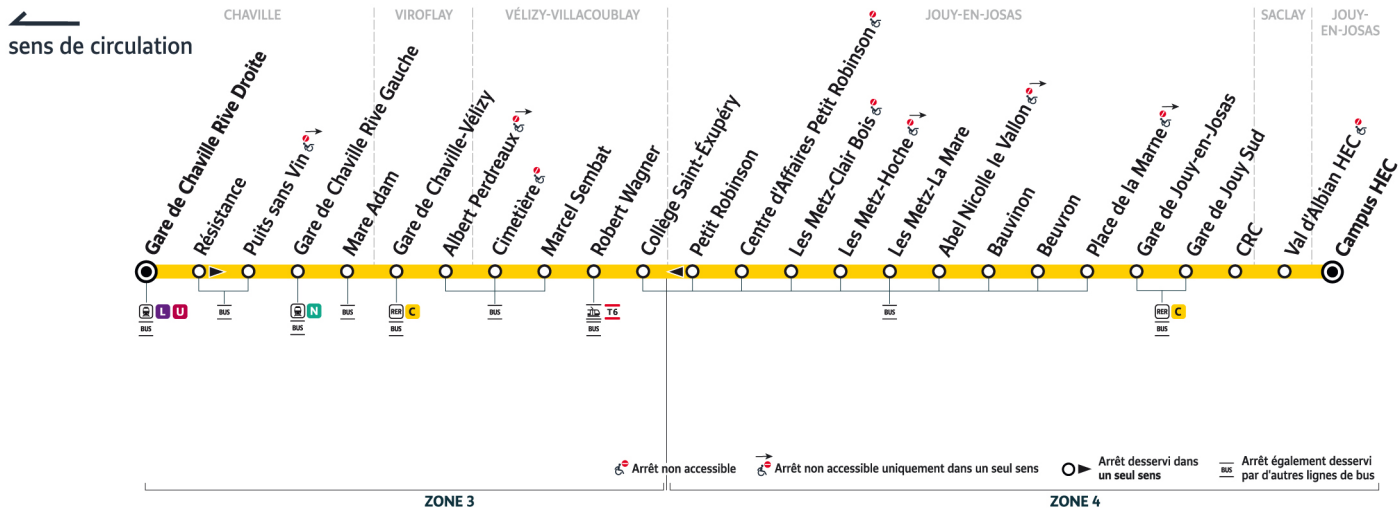

6132

Direction :
Gare de Chaville Rive Droite

Du lundi 8 juillet au dimanche 1er septembre 2024

Dimanche

JOUY-EN-JOSAS	Campus HEC	7:40	8:25	9:10	9:55	10:40	11:25	12:10	12:55	13:40	14:25	15:10
SACLAY	Val d'Albian HEC	7:40	8:26	9:11	9:56	10:41	11:26	12:11	12:56	13:40	14:25	15:10
JOUY-EN-JOSAS	CRC	7:42	8:28	9:13	9:58	10:43	11:28	12:13	12:58	13:42	14:27	15:12
	Gare de Jouy Sud	7:43	8:29	9:14	9:59	10:44	11:29	12:14	12:59	13:43	14:28	15:13
	Gare de Jouy-en-Josas	7:44	8:30	9:15	10:00	10:45	11:30	12:15	13:00	13:44	14:29	15:14
	Place de la Marne	7:45	8:31	9:16	10:01	10:46	11:31	12:16	13:01	13:45	14:30	15:15
	Beuvron	7:45	8:31	9:16	10:01	10:46	11:31	12:16	13:01	13:45	14:30	15:15
	Bauvinon	7:46	8:32	9:17	10:02	10:47	11:32	12:17	13:02	13:46	14:31	15:16
	Abel Nicolle le Vallon	7:48	8:33	9:18	10:03	10:48	11:34	12:18	13:03	13:47	14:32	15:17
	Les Metz - La Mare	7:49	8:35	9:20	10:05	10:50	11:35	12:20	13:05	13:49	14:34	15:19
	Les Metz - Hoche	7:50	8:36	9:21	10:06	10:51	11:36	12:21	13:06	13:50	14:35	15:20
	Les Metz - Clair Bois	7:51	8:36	9:21	10:06	10:51	11:37	12:21	13:06	13:50	14:35	15:20
	Centre d'Affaires Petit Robinson	7:52	8:37	9:22	10:07	10:52	11:38	12:22	13:07	13:51	14:36	15:21
Petit Robinson	7:53	8:38	9:23	10:08	10:53	11:39	12:23	13:08	13:52	14:37	15:22	
VÉLIZY-VILLACOUBLAY	Collège Saint-Exupéry	7:55	8:39	9:24	10:10	10:55	11:40	12:25	13:10	13:54	14:39	15:23
	Robert Wagner	7:55	8:40	9:25	10:11	10:56	11:41	12:25	13:10	13:55	14:40	15:24
	Marcel Sembat	7:56	8:41	9:26	10:12	10:58	11:43	12:26	13:11	13:57	14:42	15:25
	Cimetière	7:58	8:43	9:28	10:14	11:00	11:45	12:28	13:13	13:59	14:44	15:27
VIROFLAY	Albert Perdreaux	7:58	8:44	9:29	10:15	11:01	11:46	12:29	13:14	13:59	14:44	15:27
	Gare de Chaville - Vélizy	7:59	8:45	9:30	10:16	11:02	11:47	12:30	13:15	14:00	14:45	15:28
CHAVILLE	Mare Adam	8:01	8:47	9:32	10:18	11:04	11:49	12:32	13:17	14:02	14:47	15:30
	Gare de Chaville Rive Gauche	8:02	8:48	9:33	10:20	11:06	11:51	12:33	13:18	14:04	14:49	15:32
	Puits sans Vin	8:03	8:49	9:34	10:21	11:07	11:52	12:34	13:19	14:05	14:50	15:34
	Gare de Chaville Rive Droite	8:04	8:50	9:35	10:22	11:09	11:54	12:36	13:21	14:06	14:51	15:36

Bon à savoir

Ces horaires sont donnés à titre indicatif et les conducteurs Keolis Vélizy Vallée de la Bièvre s'efforcent de les respecter. Toutefois, les aléas de circulation peuvent retarder l'heure de passage indiquée. Faites signe au conducteur pour obtenir l'arrêt de votre bus.

@VelizyVal_IDFM

iledefrance-mobilites.fr
Application disponible sur :

îledeFrance
mobilités