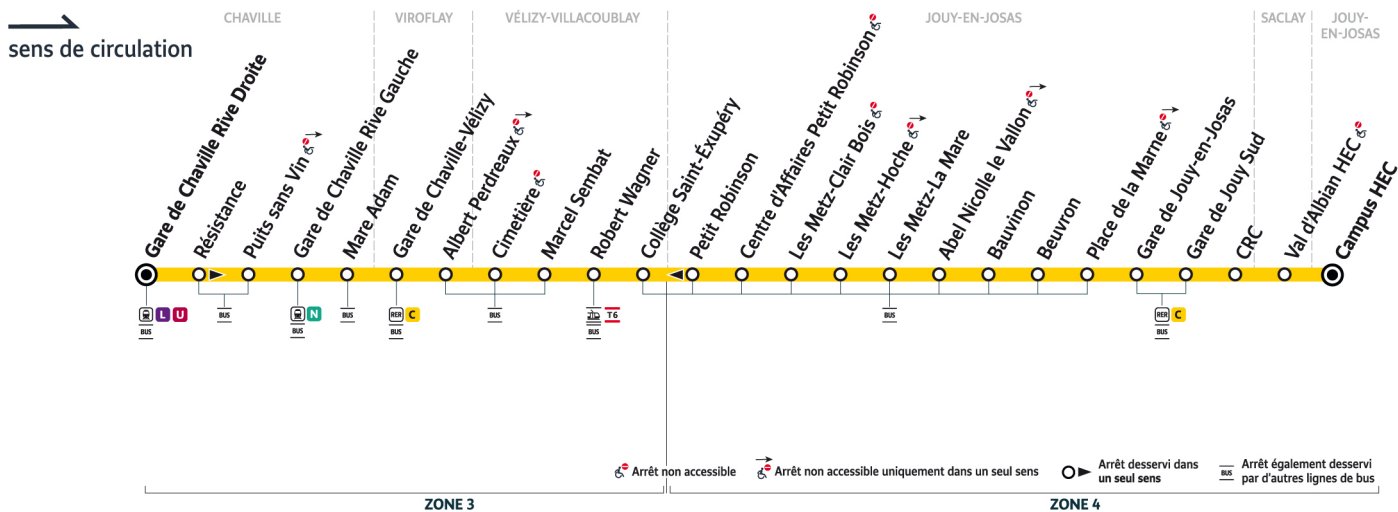

6132

Direction :

Jouy-en-Josas
Campus HEC

Du lundi 8 juillet au dimanche 1er septembre 2024

Samedi

CHAVILLE	Gare de Chaville Rive Droite	7:40	8:40	9:10	9:40	10:10	10:40	11:40	12:10	13:10	13:40	14:10	14:40	15:10	15:40
	Résistance	7:41	8:41	9:11	9:41	10:11	10:41	11:41	12:11	13:11	13:41	14:11	14:41	15:11	15:41
	Puits sans Vin	7:42	8:42	9:12	9:42	10:12	10:43	11:43	12:13	13:12	13:42	14:12	14:42	15:12	15:42
	Gare de Chaville Rive Gauche	7:43	8:43	9:13	9:43	10:13	10:44	11:44	12:14	13:13	13:43	14:13	14:43	15:13	15:43
	Mare Adam	7:44	8:44	9:14	9:44	10:14	10:45	11:45	12:15	13:14	13:44	14:14	14:44	15:14	15:44
VIROFLAY	Gare de Chaville - Vélizy	7:45	8:45	9:15	9:45	10:16	10:47	11:47	12:17	13:16	13:46	14:16	14:46	15:17	15:47
VÉLIZY-VILLACOUBLAY	Albert Perdreaux	7:46	8:46	9:16	9:46	10:17	10:48	11:48	12:18	13:17	13:47	14:17	14:47	15:18	15:48
VIROFLAY	Cimetière	7:47	8:47	9:17	9:47	10:18	10:49	11:49	12:19	13:18	13:48	14:18	14:48	15:18	15:48
VÉLIZY-VILLACOUBLAY	Marcel Sembat	7:49	8:49	9:19	9:49	10:20	10:51	11:51	12:21	13:20	13:50	14:20	14:50	15:20	15:50
	Robert Wagner	7:50	8:50	9:20	9:50	10:21	10:52	11:52	12:22	13:21	13:51	14:21	14:51	15:21	15:51
	Collège Saint-Exupéry	7:51	8:51	9:21	9:51	10:22	10:53	11:53	12:23	13:22	13:52	14:22	14:52	15:22	15:52
JOUY-EN-JOSAS	Centre d'Affaires Petit Robinson	7:53	8:54	9:24	9:54	10:25	10:55	11:56	12:26	13:24	13:55	14:25	14:55	15:25	15:55
	Les Metz - Clair Bois	7:54	8:55	9:25	9:55	10:26	10:57	11:57	12:27	13:25	13:56	14:26	14:56	15:26	15:56
	Les Metz - Hoche	7:55	8:56	9:26	9:56	10:27	10:57	11:58	12:28	13:26	13:57	14:27	14:57	15:27	15:57
	Les Metz - La Mare	7:56	8:57	9:27	9:57	10:29	10:59	12:00	12:29	13:27	13:58	14:28	14:58	15:29	15:59
	Abel Nicolle le Vallon	7:58	8:59	9:29	9:59	10:30	11:01	12:01	12:31	13:29	14:00	14:30	15:00	15:30	16:00
	Bauvinon	7:59	9:00	9:30	10:00	10:32	11:03	12:03	12:32	13:30	14:01	14:31	15:01	15:32	16:02
	Beuvron	8:01	9:02	9:32	10:02	10:34	11:05	12:05	12:34	13:32	14:03	14:33	15:03	15:34	16:04
	Place de la Marne	8:01	9:02	9:32	10:02	10:34	11:05	12:05	12:34	13:32	14:03	14:33	15:03	15:34	16:04
	Gare de Jouy-en-Josas	8:02	9:03	9:33	10:03	10:35	11:06	12:06	12:35	13:33	14:04	14:34	15:04	15:35	16:05
	Gare de Jouy Sud	8:03	9:04	9:34	10:04	10:36	11:07	12:07	12:36	13:34	14:05	14:35	15:05	15:36	16:06
	CRC	8:03	9:05	9:35	10:05	10:37	11:08	12:07	12:36	13:35	14:06	14:36	15:06	15:37	16:07
SACLAY	Val d'Albian HEC	8:05	9:07	9:37	10:07	10:39	11:10	12:09	12:38	13:37	14:08	14:38	15:08	15:39	16:09
JOUY-EN-JOSAS	Campus HEC	8:05	9:07	9:37	10:07	10:39	11:11	12:09	12:38	13:37	14:08	14:38	15:08	15:39	16:09

Bon à savoir

Ces horaires sont donnés à titre indicatif et les conducteurs Keolis Vélizy Vallée de la Bièvre s'efforcent de les respecter. Toutefois, les aléas de circulation peuvent retarder l'heure de passage indiquée. Faites signe au conducteur pour obtenir l'arrêt de votre bus.

@VelizyVal_IDFM

iledefrance-mobilites.fr
Application disponible sur :

île de France
mobilités