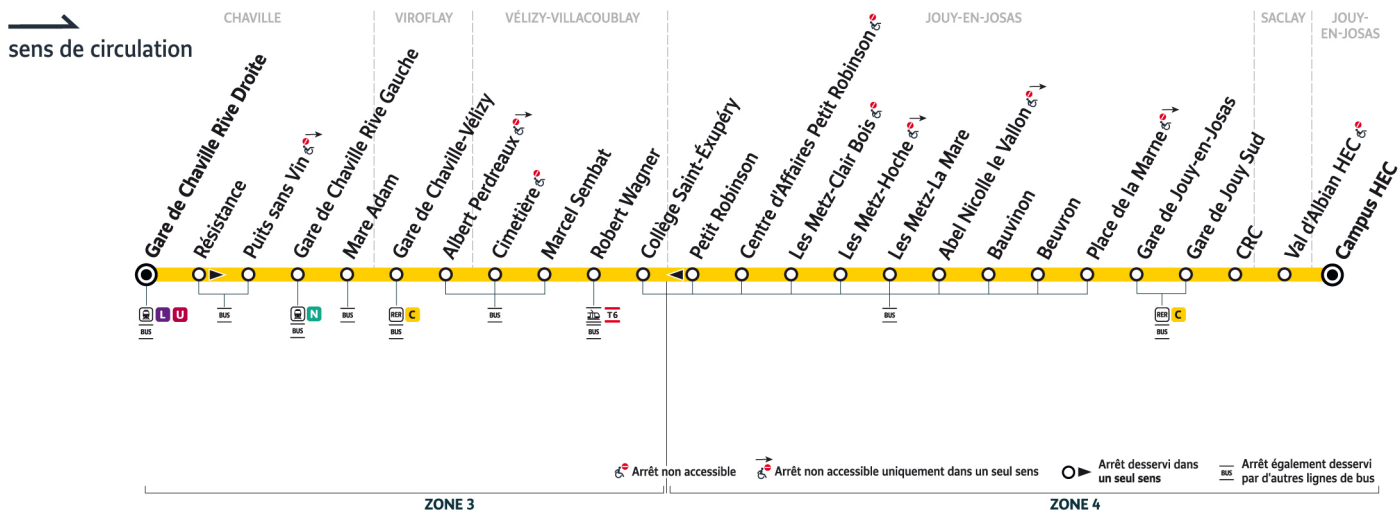

6132

Direction :
**Jouy-en-Josas
Campus HEC**

Du lundi 8 juillet au dimanche 1er septembre 2024

		Dimanche									
CHAVILLE	Gare de Chaville Rive Droite	8:25	9:10	9:55	10:40	11:25	12:10	12:55	13:45	14:25	15:10
	Résistance	8:26	9:11	9:56	10:41	11:26	12:11	12:56	13:46	14:26	15:11
	Puits sans Vin	8:28	9:13	9:58	10:43	11:28	12:13	12:58	13:48	14:28	15:13
	Gare de Chaville Rive Gauche	8:29	9:14	9:59	10:44	11:29	12:14	12:59	13:49	14:29	15:14
	Mare Adam	8:30	9:15	10:00	10:45	11:30	12:15	13:00	13:50	14:30	15:15
VIROFLAY	Gare de Chaville - Vélizy	8:31	9:16	10:01	10:46	11:31	12:16	13:01	13:51	14:31	15:16
VÉLIZY-VILLACOUBLAY	Albert Perdreaux	8:32	9:17	10:02	10:47	11:32	12:17	13:02	13:52	14:32	15:17
VIROFLAY	Cimetière	8:32	9:17	10:03	10:48	11:33	12:18	13:03	13:53	14:33	15:18
VÉLIZY-VILLACOUBLAY	Marcel Sembat	8:34	9:19	10:05	10:50	11:35	12:20	13:05	13:55	14:35	15:20
	Robert Wagner	8:35	9:20	10:06	10:51	11:36	12:20	13:05	13:55	14:36	15:21
	Collège Saint-Exupéry	8:36	9:21	10:07	10:52	11:37	12:21	13:06	13:56	14:37	15:22
JOUY-EN-JOSAS	Centre d'Affaires Petit Robinson	8:40	9:25	10:11	10:55	11:40	12:24	13:09	13:59	14:40	15:25
	Les Metz - Clair Bois	8:41	9:26	10:12	10:56	11:41	12:25	13:10	14:00	14:41	15:26
	Les Metz - Hoche	8:42	9:27	10:12	10:56	11:41	12:25	13:10	14:00	14:42	15:27
	Les Metz - La Mare	8:43	9:28	10:14	10:58	11:43	12:27	13:12	14:02	14:43	15:28
	Abel Nicolle le Vallon	8:44	9:29	10:15	10:59	11:44	12:28	13:13	14:03	14:44	15:30
	Bauvinon	8:46	9:31	10:16	11:00	11:45	12:29	13:14	14:04	14:46	15:31
	Beuvron	8:47	9:32	10:17	11:01	11:46	12:30	13:15	14:05	14:47	15:33
	Place de la Marne	8:47	9:32	10:18	11:02	11:47	12:31	13:16	14:06	14:47	15:33
	Gare de Jouy-en-Josas	8:48	9:33	10:18	11:02	11:47	12:31	13:16	14:06	14:48	15:34
	Gare de Jouy Sud	8:49	9:34	10:19	11:03	11:48	12:32	13:17	14:07	14:49	15:35
	CRC	8:50	9:35	10:20	11:04	11:49	12:33	13:18	14:08	14:50	15:36
SACLAY	Val d'Albion HEC	8:52	9:37	10:22	11:06	11:51	12:35	13:20	14:10	14:52	15:38
JOUY-EN-JOSAS	Campus HEC	8:53	9:38	10:23	11:07	11:52	12:36	13:21	14:11	14:53	15:38

Bon à savoir

Ces horaires sont donnés à titre indicatif et les conducteurs Keolis Vélizy Vallée de la Bièvre s'efforcent de les respecter. Toutefois, les aléas de circulation peuvent retarder l'heure de passage indiquée. Faites signe au conducteur pour obtenir l'arrêt de votre bus.

@VelizyVal_IDFM

iledefrance-mobilites.fr
Application disponible sur :

îledeFrance
mobilités