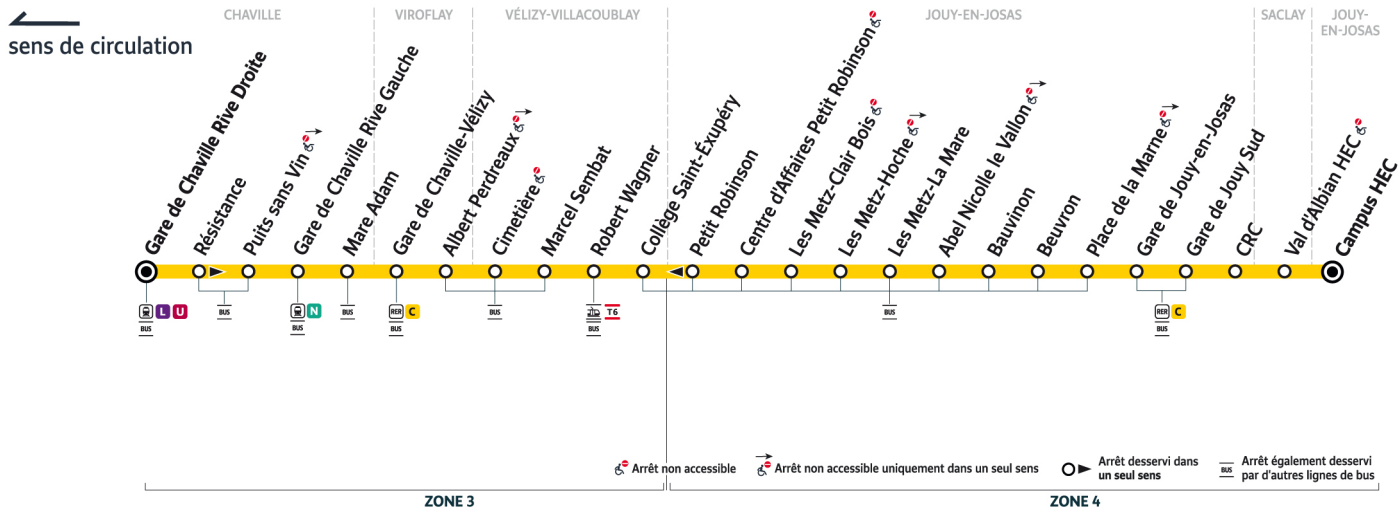

6132

Direction :
Gare de Chaville Rive Droite

Du lundi 8 juillet au dimanche 1er septembre 2024

Dimanche

JOUY-EN-JOSAS	Campus HEC	15:55	16:40	17:25	18:10	18:55	19:40	20:25	21:10	21:50	22:50
SACLAY	Val d'Albian HEC	15:55	16:40	17:25	18:11	18:56	19:40	20:25	21:10	21:50	22:50
JOUY-EN-JOSAS	CRC	15:57	16:42	17:27	18:13	18:58	19:42	20:27	21:12	21:52	22:52
	Gare de Jouy Sud	15:58	16:43	17:28	18:14	18:59	19:43	20:28	21:13	21:53	22:53
	Gare de Jouy-en-Josas	15:59	16:44	17:29	18:15	19:00	19:44	20:29	21:14	21:54	22:54
	Place de la Marne	16:00	16:45	17:30	18:16	19:01	19:45	20:30	21:15	21:55	22:55
	Beuvron	16:00	16:45	17:30	18:16	19:01	19:45	20:30	21:15	21:55	22:55
	Bauvinon	16:01	16:46	17:31	18:17	19:02	19:46	20:31	21:16	21:56	22:56
	Abel Nicolle le Vallon	16:02	16:47	17:32	18:18	19:03	19:47	20:32	21:17	21:57	22:57
	Les Metz - La Mare	16:04	16:48	17:33	18:20	19:05	19:49	20:34	21:19	21:59	22:59
	Les Metz - Hoche	16:05	16:49	17:34	18:21	19:06	19:50	20:35	21:20	22:00	23:00
	Les Metz - Clair Bois	16:05	16:49	17:34	18:21	19:06	19:50	20:35	21:20	22:00	23:00
	Centre d'Affaires Petit Robinson	16:06	16:50	17:35	18:22	19:07	19:51	20:36	21:21	22:01	23:01
	Petit Robinson	16:07	16:51	17:36	18:23	19:08	19:52	20:37	21:22	22:02	23:02
VÉLIZY-VILLACOUBLAY	Collège Saint-Exupéry	16:08	16:53	17:38	18:25	19:11	19:53	20:38	21:23	22:03	23:04
	Robert Wagner	16:09	16:54	17:39	18:26	19:12	19:54	20:39	21:24	22:04	23:04
	Marcel Sembat	16:10	16:55	17:40	18:27	19:13	19:55	20:40	21:25	22:05	23:05
	Cimetière	16:12	16:57	17:42	18:29	19:15	19:57	20:42	21:27	22:07	23:07
VIROFLAY	Albert Perdreux	16:12	16:58	17:43	18:30	19:15	19:57	20:42	21:27	22:07	23:07
	Gare de Chaville - Vélizy	16:13	16:59	17:44	18:31	19:16	19:58	20:43	21:28	22:08	23:08
CHAVILLE	Mare Adam	16:15	17:01	17:46	18:33	19:19	20:00	20:45	21:30	22:10	23:10
	Gare de Chaville Rive Gauche	16:17	17:03	17:48	18:35	19:21	20:02	20:47	21:32	22:12	23:11
	Puits sans Vin	16:19	17:05	17:50	18:36	19:22	20:03	20:48	21:33	22:13	23:12
	Gare de Chaville Rive Droite	16:21	17:07	17:52	18:38	19:23	20:05	20:49	21:34	22:14	23:13

Bon à savoir

Ces horaires sont donnés à titre indicatif et les conducteurs Keolis Vélizy Vallée de la Bièvre s'efforcent de les respecter. Toutefois, les aléas de circulation peuvent retarder l'heure de passage indiquée. Faites signe au conducteur pour obtenir l'arrêt de votre bus.

@VelizyVal_IDFM

iledefrance-mobilites.fr
Application disponible sur :

île de France
mobilités