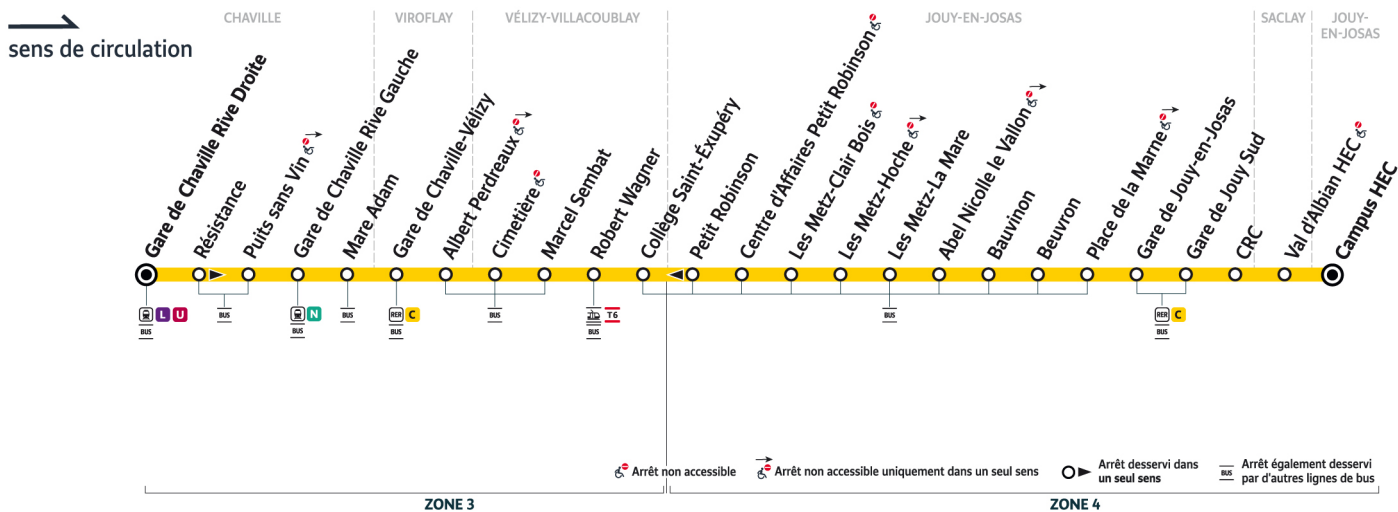

6132

Direction :
**Jouy-en-Josas
Campus HEC**

Du lundi 8 juillet au dimanche 1er septembre 2024

Du lundi au vendredi

CHAVILLE	Gare de Chaville Rive Droite	6:30	7:00	7:20	7:40	8:00	8:20	8:40	9:10	9:40	10:10	10:40
	Résistance	6:31	7:01	7:21	7:41	8:01	8:21	8:41	9:11	9:41	10:11	10:41
	Puits sans Vin	6:32	7:02	7:22	7:42	8:02	8:22	8:42	9:12	9:42	10:12	10:42
	Gare de Chaville Rive Gauche	6:33	7:03	7:23	7:43	8:03	8:23	8:43	9:13	9:43	10:13	10:43
	Mare Adam	6:34	7:04	7:24	7:44	8:04	8:24	8:44	9:14	9:44	10:14	10:44
VIROFLAY	Gare de Chaville - Vélizy	6:36	7:06	7:26	7:46	8:06	8:26	8:46	9:16	9:46	10:16	10:46
VÉLIZY-VILLACOUBLAY	Albert Perdreaux	6:37	7:07	7:27	7:47	8:07	8:27	8:47	9:17	9:47	10:17	10:47
VIROFLAY	Cimetière	6:38	7:08	7:28	7:48	8:08	8:28	8:48	9:18	9:48	10:18	10:48
VÉLIZY-VILLACOUBLAY	Marcel Sembat	6:40	7:10	7:30	7:50	8:10	8:30	8:50	9:20	9:50	10:20	10:50
	Robert Wagner	6:41	7:11	7:31	7:51	8:11	8:31	8:51	9:21	9:51	10:21	10:51
	Collège Saint-Exupéry	6:42	7:12	7:33	7:53	8:13	8:33	8:53	9:22	9:52	10:22	10:52
JOUY-EN-JOSAS	Centre d'Affaires Petit Robinson	6:45	7:15	7:36	7:56	8:16	8:36	8:56	9:25	9:55	10:25	10:55
	Les Metz - Clair Bois	6:46	7:16	7:37	7:57	8:17	8:37	8:57	9:26	9:56	10:26	10:56
	Les Metz - Hoche	6:47	7:17	7:38	7:58	8:18	8:38	8:58	9:27	9:57	10:27	10:57
	Les Metz - La Mare	6:48	7:19	7:40	8:00	8:20	8:40	8:59	9:28	9:58	10:28	10:58
	Abel Nicolle le Vallon	6:50	7:20	7:41	8:01	8:21	8:41	9:01	9:30	10:00	10:30	11:00
	Bauvinon	6:51	7:22	7:43	8:03	8:23	8:43	9:02	9:31	10:01	10:31	11:01
	Beuvron	6:53	7:24	7:45	8:05	8:25	8:45	9:04	9:33	10:03	10:33	11:03
	Place de la Marne	6:53	7:24	7:45	8:05	8:25	8:45	9:04	9:33	10:03	10:33	11:03
	Gare de Jouy-en-Josas	6:54	7:25	7:46	8:06	8:26	8:46	9:05	9:34	10:04	10:34	11:04
	Gare de Jouy Sud	6:55	7:26	7:47	8:07	8:27	8:47	9:06	9:35	10:05	10:35	11:05
CRC	6:56	7:27	7:48	8:09	8:29	8:49	9:08	9:37	10:06	10:36	11:06	
SACLAY	Val d'Albian HEC	6:58	7:29	7:50	8:11	8:31	8:51	9:10	9:39	10:08	10:38	11:08
JOUY-EN-JOSAS	Campus HEC	6:59	7:30	7:51	8:12	8:32	8:52	9:11	9:40	10:09	10:39	11:09

Bon à savoir

Ces horaires sont donnés à titre indicatif et les conducteurs Keolis Vélizy Vallée de la Bièvre s'efforcent de les respecter. Toutefois, les aléas de circulation peuvent retarder l'heure de passage indiquée. Faites signe au conducteur pour obtenir l'arrêt de votre bus.

@VelizyVal_IDFM

iledefrance-mobilites.fr
Application disponible sur :

îledeFrance
mobilités