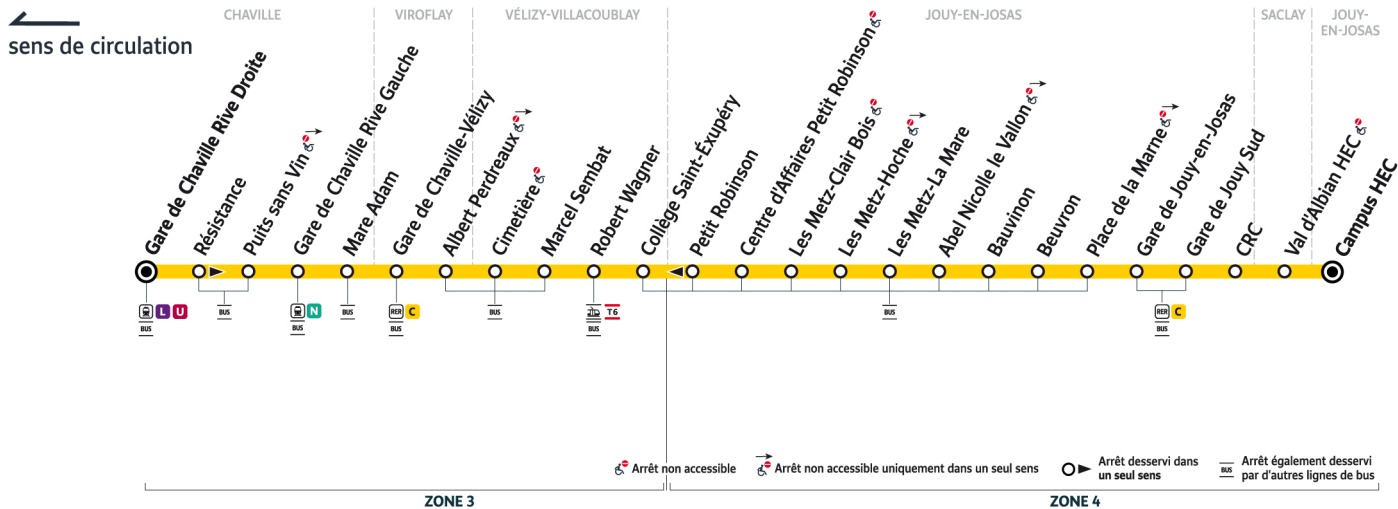

6132

Direction :
Gare de Chaville Rive Droite

Du lundi 8 juillet au dimanche 1er septembre 2024

Samedi

JOUY-EN-JOSAS	Campus HEC	15:50	16:20	16:50	17:20	17:50	18:20	18:50	19:20	19:50	20:20	21:00	21:50	22:50
SACLAY	Val d'Albian HEC	15:50	16:20	16:50	17:20	17:50	18:20	18:50	19:20	19:50	20:20	21:00	21:50	22:50
JOUY-EN-JOSAS	CRC	15:52	16:22	16:52	17:22	17:52	18:22	18:52	19:22	19:52	20:22	21:02	21:52	22:52
	Gare de Jouy Sud	15:53	16:23	16:53	17:23	17:53	18:23	18:53	19:23	19:53	20:23	21:03	21:53	22:53
	Gare de Jouy-en-Josas	15:53	16:24	16:54	17:24	17:54	18:24	18:54	19:24	19:53	20:23	21:03	21:53	22:53
	Place de la Marne	15:54	16:25	16:55	17:25	17:55	18:25	18:55	19:25	19:54	20:24	21:04	21:54	22:54
	Beuvron	15:54	16:25	16:55	17:25	17:55	18:25	18:55	19:25	19:54	20:24	21:04	21:54	22:54
	Bauvinon	15:55	16:26	16:56	17:26	17:56	18:26	18:56	19:26	19:55	20:25	21:05	21:55	22:55
	Abel Nicolle le Vallon	15:57	16:28	16:58	17:28	17:58	18:28	18:58	19:28	19:57	20:27	21:07	21:56	22:56
	Les Metz - La Mare	15:58	16:29	16:59	17:29	17:59	18:29	18:59	19:29	19:58	20:28	21:08	21:58	22:58
	Les Metz - Hoche	15:59	16:30	17:00	17:30	18:00	18:30	19:00	19:30	19:59	20:29	21:09	21:59	22:59
	Les Metz - Clair Bois	16:00	16:31	17:01	17:31	18:01	18:31	19:01	19:31	20:00	20:30	21:10	21:59	22:59
	Centre d'Affaires Petit Robinson	16:01	16:32	17:02	17:32	18:02	18:32	19:02	19:32	20:01	20:31	21:11	22:00	23:00
	Petit Robinson	16:02	16:33	17:03	17:33	18:03	18:33	19:03	19:33	20:02	20:32	21:12	22:01	23:01
VÉLIZY-VILLACOUBLAY	Collège Saint-Exupéry	16:04	16:35	17:05	17:35	18:06	18:36	19:06	19:35	20:04	20:34	21:14	22:03	23:03
	Robert Wagner	16:05	16:36	17:06	17:36	18:07	18:37	19:07	19:36	20:05	20:35	21:15	22:04	23:04
	Marcel Sembat	16:07	16:38	17:08	17:38	18:09	18:39	19:08	19:37	20:06	20:36	21:16	22:05	23:05
	Cimetière	16:09	16:40	17:10	17:40	18:11	18:41	19:10	19:39	20:08	20:38	21:18	22:07	23:07
VIROFLAY	Albert Perdreaux	16:10	16:41	17:11	17:41	18:12	18:42	19:11	19:40	20:09	20:39	21:19	22:08	23:08
	Gare de Chaville - Vélizy	16:11	16:42	17:12	17:42	18:13	18:43	19:12	19:41	20:10	20:40	21:20	22:09	23:09
CHAVILLE	Mare Adam	16:13	16:44	17:14	17:44	18:15	18:45	19:14	19:43	20:12	20:42	21:22	22:11	23:11
	Gare de Chaville Rive Gauche	16:14	16:45	17:15	17:45	18:16	18:46	19:15	19:44	20:13	20:43	21:23	22:12	23:12
	Puits sans Vin	16:15	16:46	17:16	17:46	18:17	18:47	19:16	19:45	20:14	20:44	21:24	22:13	23:13
	Gare de Chaville Rive Droite	16:17	16:48	17:18	17:48	18:18	18:48	19:17	19:46	20:15	20:45	21:25	22:14	23:14

Bon à savoir

Ces horaires sont donnés à titre indicatif et les conducteurs Keolis Vélizy Vallée de la Bièvre s'efforcent de les respecter. Toutefois, les aléas de circulation peuvent retarder l'heure de passage indiquée. Faites signe au conducteur pour obtenir l'arrêt de votre bus.

@VelizyVal_IDFM

iledefrance-mobilites.fr
Application disponible sur :

île de France
mobilités