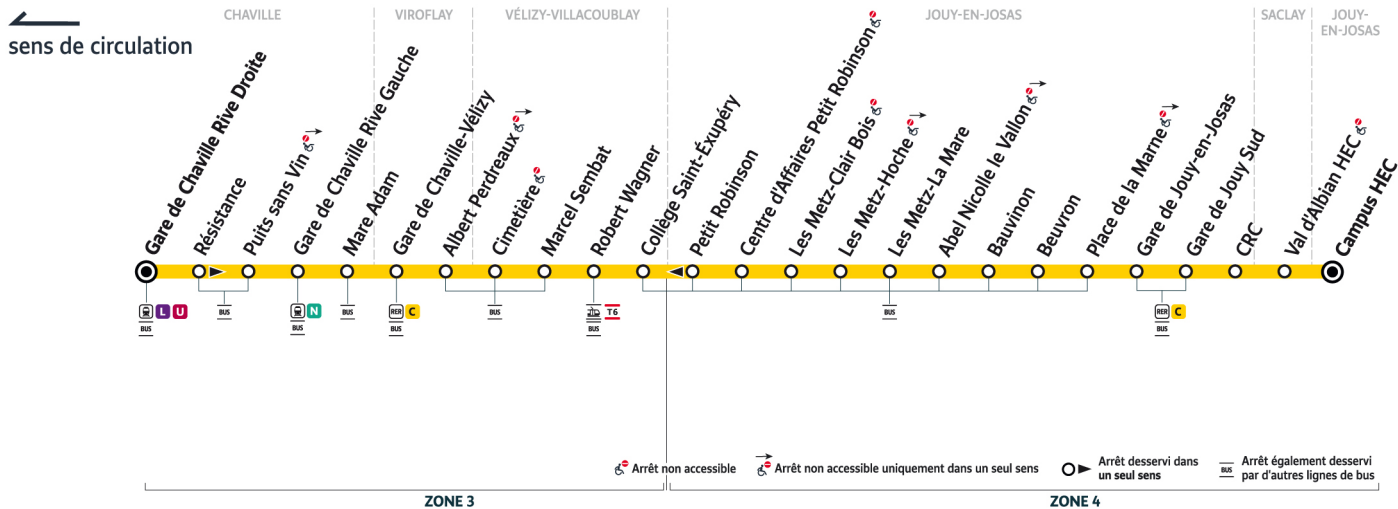

6132

Direction :
Gare de Chaville Rive Droite

Du lundi 8 juillet au dimanche 1er septembre 2024

Du lundi au vendredi

JOUY-EN-JOSAS	Campus HEC	17:00	17:20	18:00	18:20	18:40	19:20	19:40	20:00	20:30	21:00	22:00
SACLAY	Val d'Albian HEC	17:00	17:20	18:00	18:20	18:40	19:20	19:40	20:00	20:30	21:00	22:00
JOUY-EN-JOSAS	CRC	17:02	17:22	18:02	18:22	18:42	19:22	19:42	20:02	20:32	21:02	22:02
	Gare de Jouy Sud	17:03	17:23	18:03	18:23	18:43	19:23	19:43	20:03	20:33	21:03	22:03
	Gare de Jouy-en-Josas	17:04	17:24	18:04	18:24	18:44	19:24	19:44	20:04	20:34	21:04	22:04
	Place de la Marne	17:05	17:25	18:05	18:25	18:45	19:25	19:45	20:05	20:35	21:05	22:05
	Beuvron	17:05	17:25	18:05	18:25	18:45	19:25	19:45	20:05	20:35	21:05	22:05
	Bauvinon	17:07	17:27	18:07	18:26	18:46	19:27	19:47	20:06	20:36	21:06	22:06
	Abel Nicolle le Vallon	17:08	17:28	18:08	18:28	18:48	19:28	19:48	20:08	20:38	21:08	22:08
	Les Metz - La Mare	17:11	17:31	18:11	18:29	18:49	19:30	19:50	20:09	20:39	21:09	22:09
	Les Metz - Hoche	17:12	17:32	18:12	18:30	18:50	19:31	19:51	20:10	20:40	21:10	22:10
	Les Metz - Clair Bois	17:13	17:33	18:13	18:31	18:51	19:32	19:52	20:11	20:41	21:11	22:11
	Centre d'Affaires Petit Robinson	17:14	17:34	18:14	18:32	18:52	19:33	19:53	20:12	20:42	21:12	22:12
	Petit Robinson	17:15	17:35	18:15	18:33	18:53	19:34	19:54	20:13	20:43	21:13	22:13
VÉLIZY-VILLACOUBLAY	Collège Saint-Exupéry	17:16	17:36	18:16	18:35	18:55	19:35	19:55	20:14	20:44	21:14	22:14
	Robert Wagner	17:17	17:37	18:17	18:36	18:56	19:36	19:56	20:15	20:45	21:15	22:15
	Marcel Sembat	17:18	17:38	18:18	18:37	18:57	19:37	19:57	20:16	20:46	21:16	22:16
	Cimetière	17:20	17:40	18:20	18:39	18:59	19:39	19:59	20:18	20:48	21:18	22:18
VIROFLAY	Albert Perdreaux	17:21	17:41	18:21	18:40	19:00	19:39	19:59	20:18	20:48	21:18	22:18
	Gare de Chaville - Vélizy	17:22	17:42	18:22	18:41	19:01	19:40	20:00	20:19	20:49	21:19	22:19
CHAVILLE	Mare Adam	17:24	17:44	18:24	18:43	19:03	19:42	20:03	20:22	20:51	21:21	22:21
	Gare de Chaville Rive Gauche	17:26	17:46	18:26	18:45	19:05	19:44	20:05	20:24	20:53	21:23	22:23
	Puits sans Vin	17:27	17:47	18:27	18:46	19:06	19:45	20:06	20:25	20:54	21:24	22:24
	Gare de Chaville Rive Droite	17:28	17:49	18:29	18:48	19:08	19:47	20:08	20:27	20:56	21:26	22:26