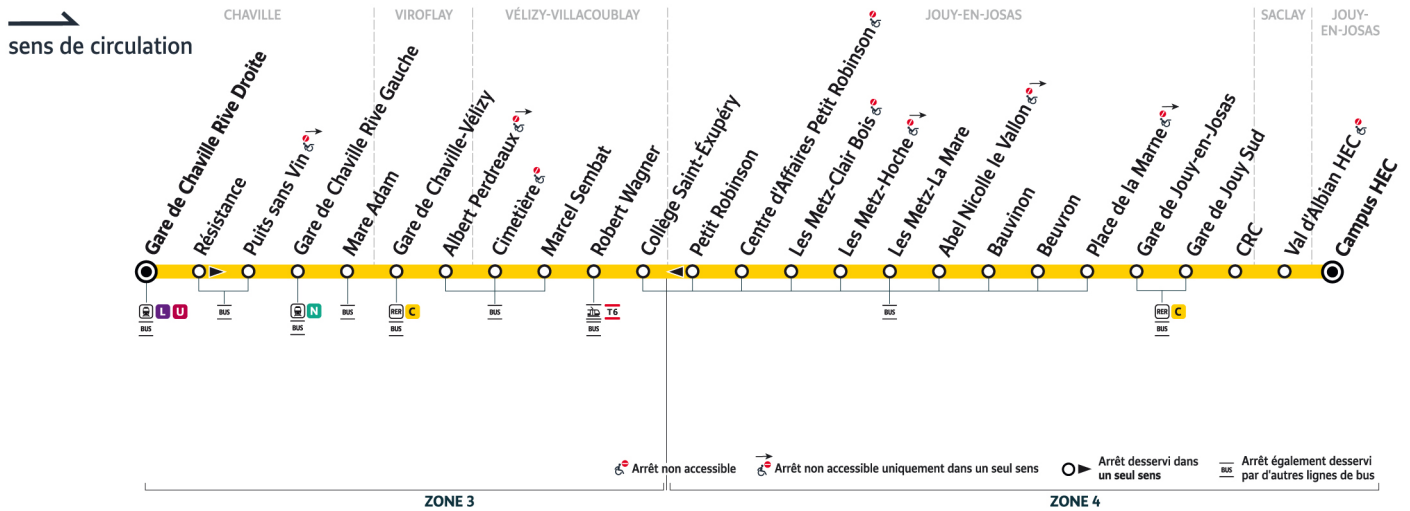

6132

Direction :
**Jouy-en-Josas
Campus HEC**

Du lundi 8 juillet au dimanche 1er septembre 2024

Du lundi au vendredi

CHAVILLE	Gare de Chaville Rive Droite	11:10	11:40	12:10	12:40	13:10	13:40	14:40	15:10	16:00	16:20	16:40
	Résistance	11:11	11:41	12:11	12:41	13:11	13:41	14:41	15:11	16:01	16:21	16:41
	Puits sans Vin	11:12	11:42	12:12	12:42	13:12	13:42	14:42	15:12	16:02	16:22	16:42
	Gare de Chaville Rive Gauche	11:13	11:43	12:13	12:43	13:13	13:43	14:43	15:13	16:03	16:23	16:43
	Mare Adam	11:14	11:44	12:14	12:44	13:14	13:44	14:44	15:14	16:04	16:24	16:44
VIROFLAY	Gare de Chaville - Vélizy	11:16	11:46	12:16	12:46	13:16	13:46	14:46	15:16	16:06	16:26	16:46
VÉLIZY-VILLACOUBLAY	Albert Perdreux	11:17	11:47	12:17	12:47	13:17	13:47	14:47	15:17	16:07	16:27	16:47
VIROFLAY	Cimetière	11:18	11:48	12:18	12:48	13:18	13:48	14:48	15:18	16:08	16:28	16:48
VÉLIZY-VILLACOUBLAY	Marcel Sembat	11:20	11:50	12:20	12:50	13:20	13:50	14:50	15:20	16:10	16:30	16:50
	Robert Wagner	11:21	11:51	12:21	12:51	13:21	13:51	14:51	15:21	16:11	16:31	16:51
	Collège Saint-Exupéry	11:22	11:52	12:22	12:52	13:22	13:52	14:52	15:22	16:13	16:33	16:53
JOUY-EN-JOSAS	Centre d'Affaires Petit Robinson	11:25	11:55	12:25	12:55	13:25	13:55	14:55	15:25	16:16	16:36	16:56
	Les Metz - Clair Bois	11:26	11:56	12:26	12:56	13:26	13:56	14:56	15:26	16:17	16:37	16:57
	Les Metz - Hoche	11:27	11:57	12:27	12:57	13:27	13:57	14:57	15:27	16:18	16:38	16:58
	Les Metz - La Mare	11:28	11:58	12:28	12:58	13:28	13:58	14:58	15:28	16:20	16:40	17:00
	Abel Nicolle le Vallon	11:30	12:00	12:30	13:00	13:30	14:00	15:00	15:30	16:21	16:41	17:01
	Bauvinon	11:31	12:01	12:31	13:01	13:31	14:01	15:01	15:31	16:23	16:43	17:03
	Beuvron	11:33	12:03	12:33	13:03	13:33	14:03	15:03	15:33	16:25	16:45	17:05
	Place de la Marne	11:33	12:03	12:33	13:03	13:33	14:03	15:03	15:33	16:25	16:45	17:05
	Gare de Jouy-en-Josas	11:34	12:04	12:34	13:04	13:34	14:04	15:04	15:34	16:26	16:46	17:06
Gare de Jouy Sud	11:35	12:05	12:35	13:05	13:35	14:05	15:05	15:35	16:27	16:47	17:07	
	CRC	11:36	12:06	12:36	13:06	13:36	14:06	15:06	15:36	16:29	16:49	17:09
SACLAY	Val d'Albian HEC	11:38	12:08	12:38	13:08	13:38	14:08	15:08	15:38	16:31	16:51	17:11
JOUY-EN-JOSAS	Campus HEC	11:39	12:09	12:39	13:09	13:39	14:09	15:09	15:39	16:32	16:52	17:12

Bon à savoir

Ces horaires sont donnés à titre indicatif et les conducteurs Keolis Vélizy Vallée de la Bièvre s'efforcent de les respecter. Toutefois, les aléas de circulation peuvent retarder l'heure de passage indiquée. Faites signe au conducteur pour obtenir l'arrêt de votre bus.

@VelizyVal_IDFM

iledefrance-mobilites.fr
Application disponible sur :

îledeFrance
mobilités