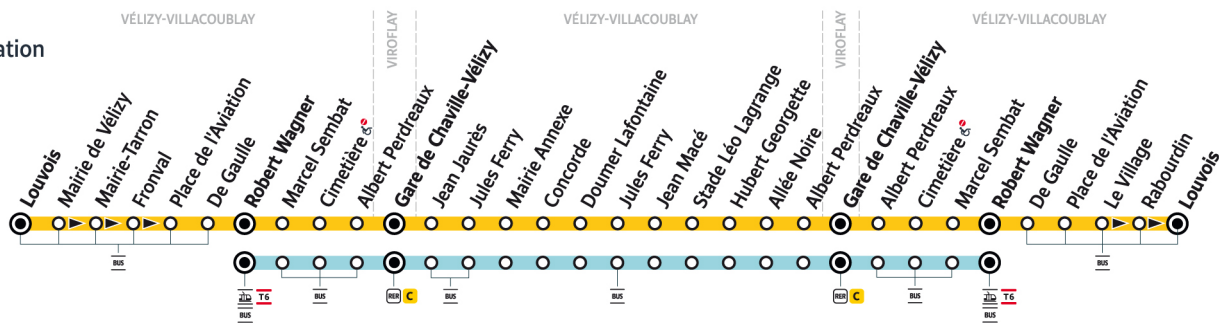

6131

Direction :
**Vélizy-Villacoublay
Robert Wagner**

→
sens de circulation

TàD Itinéraire du lundi au vendredi de 9h à 16h et le samedi toute la journée, réservation préalable obligatoire sur l'Appli TàD ou tad.idfmobilites.fr ou au 09 70 80 96 63

Itinéraire du lundi au vendredi avant 8h15 et après 16h20 (hors TàD) sans réservation

○ Arrêt desservi dans un seul sens

⊗ Arrêt non accessible

— Arrêt également desservi par d'autres lignes de bus

ZONÉ 3

Du lundi 8 juillet au vendredi 30 août 2024

Du lundi au vendredi

VÉLIZY-VILLACOUBLAY	Robert Wagner	5:51	6:26	7:00	7:35	8:10	16:20	16:55	17:30	18:05	18:40	19:15	19:50
	Marcel Sembat	5:52	6:27	7:01	7:36	8:11	16:21	16:56	17:31	18:06	18:41	19:16	19:51
	Cimetière	5:54	6:29	7:03	7:38	8:13	16:23	16:58	17:33	18:08	18:43	19:18	19:52
VIROFLAY	Albert Perdreaux	5:54	6:29	7:03	7:38	8:13	16:23	16:58	17:33	18:08	18:43	19:18	19:52
	Gare de Chaville - Vélizy	5:55	6:30	7:04	7:39	8:14	16:24	16:59	17:34	18:09	18:44	19:19	19:53
VÉLIZY-VILLACOUBLAY	Jean Jaurès	5:57	6:32	7:06	7:41	8:16	16:26	17:01	17:36	18:11	18:46	19:21	19:55
	Jules Ferry	5:58	6:33	7:07	7:42	8:17	16:27	17:02	17:37	18:12	18:47	19:22	19:56
	Mairie Annexe	5:58	6:33	7:07	7:42	8:18	16:27	17:02	17:37	18:12	18:47	19:22	19:56
	Concorde	5:59	6:34	7:08	7:43	8:19	16:28	17:03	17:38	18:13	18:48	19:23	19:57
	Doumer Lafontaine	6:00	6:35	7:09	7:44	8:20	16:29	17:04	17:39	18:14	18:49	19:24	19:58
	Jules Ferry	6:01	6:36	7:10	7:46	8:21	16:31	17:06	17:41	18:16	18:51	19:26	20:01
	Jean Macé	6:02	6:37	7:11	7:47	8:22	16:32	17:07	17:42	18:17	18:52	19:27	20:02
	Stade Léo Lagrange	6:02	6:37	7:11	7:47	8:22	16:32	17:08	17:43	18:17	18:52	19:27	20:02
	Hubert Georgette	6:03	6:38	7:12	7:48	8:23	16:33	17:08	17:43	18:18	18:53	19:28	20:03
Allée Noire	6:04	6:39	7:13	7:49	8:24	16:34	17:10	17:45	18:19	18:54	19:29	20:04	
VIROFLAY	Albert Perdreaux	6:05	6:40	7:14	7:50	8:25	16:35	17:11	17:46	18:20	18:55	19:30	20:05
	Gare de Chaville - Vélizy	6:06	6:41	7:15	7:51	8:26	16:36	17:12	17:47	18:21	18:56	19:31	20:06
VÉLIZY-VILLACOUBLAY	Albert Perdreaux	6:07	6:42	7:16	7:52	8:27	16:37	17:13	17:48	18:22	18:57	19:32	20:07
VIROFLAY	Cimetière	6:07	6:42	7:16	7:52	8:28	16:38	17:14	17:49	18:23	18:58	19:33	20:07
VÉLIZY-VILLACOUBLAY	Marcel Sembat	6:09	6:44	7:18	7:54	8:30	16:40	17:16	17:51	18:25	19:00	19:35	20:09
	Robert Wagner	6:10	6:45	7:19	7:55	8:31	16:41	17:17	17:52	18:26	19:01	19:36	20:10

TàD

Du lundi au vendredi de 9h à 16h, et le samedi toute la journée, réservation préalable obligatoire sur l'appli TàD ou tad.idfmobilites.fr ou au 0970809663

@VelizyVal_IDFM

iledefrance-mobilites.fr
Application disponible sur :

île de France
mobilités