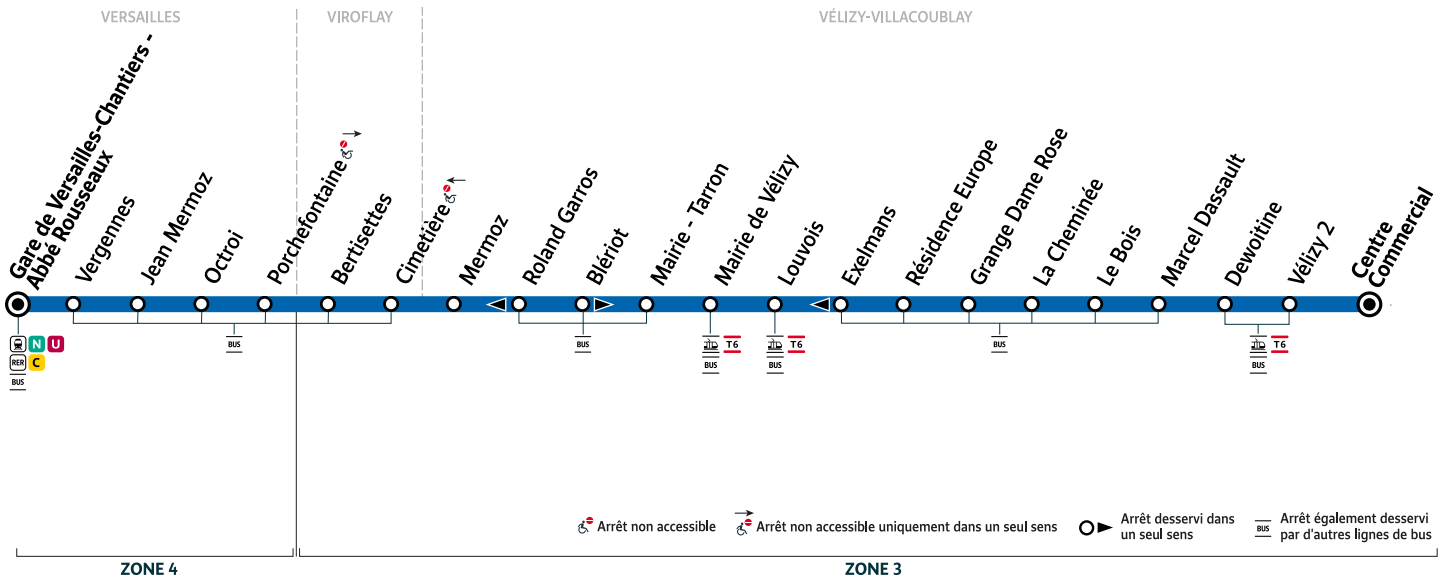

Gare de VERSAILLES-Chantiers - Abbé Rousseaux → VÉLIZY-VILLACOUBLAY Centre Commercial

Votre ligne 24 devient la ligne 6124 à partir du 21 août 2023

Horaires valables du lundi 21 août 2023 au vendredi 12 juillet 2024

		Du lundi au vendredi					
VERSAILLES	Gare des Chantiers - Abbé Rousseaux	18:35	18:50	19:05	19:35	20:05	20:35
	Vergennes	18:37	18:52	19:07	19:37	20:07	20:37
	Jean Mermoz	18:38	18:53	19:08	19:38	20:08	20:38
	Octroi	18:41	18:55	19:10	19:40	20:10	20:40
	Porchefontaine	18:43	18:57	19:12	19:42	20:12	20:42
VIROFLAY	Bertissettes	18:44	18:58	19:13	19:43	20:13	20:43
	Cimetière	18:46	19:01	19:16	19:45	20:15	20:45
VÉLIZY-VILLACOUBLAY	Mermoz	18:49	19:04	19:19	19:48	20:18	20:48
	Blériot	18:51	19:06	19:21	19:50	20:20	20:49
	Mairie - Tarron	18:53	19:08	19:23	19:52	20:22	20:51
	Mairie de Vélizy	18:55	19:09	19:24	19:53	20:23	20:52
	Louvois	18:56	19:10	19:25	19:54	20:24	20:53
	Résidence Europe	18:58	19:12	19:27	19:56	20:26	20:54
	Grange Dame Rose	18:58	19:12	19:27	19:56	20:26	20:54
	La Cheminée	18:59	19:13	19:28	19:57	20:27	20:55
	Le Bois	19:00	19:14	19:29	19:58	20:28	20:56
	Marcel Dassault	19:01	19:15	19:30	19:59	20:29	20:57
	Dewoitine	19:02	19:16	19:31	19:59	20:29	20:57
Vélizy 2	19:03	19:17	19:32	20:00	20:30	20:58	
Centre Commercial	19:07	19:21	19:35	20:03	20:33	21:00	

i Bon à savoir

- Pas de service les samedis, dimanches et jours fériés.
- Ces horaires sont donnés à titre indicatif et les conducteurs Keolis Vélizy Vallée de la Bièvre s'efforcent de les respecter. Toutefois, les aléas de la circulation peuvent retarder l'heure de passage indiquée. Faites signe au conducteur pour obtenir l'arrêt de votre bus.