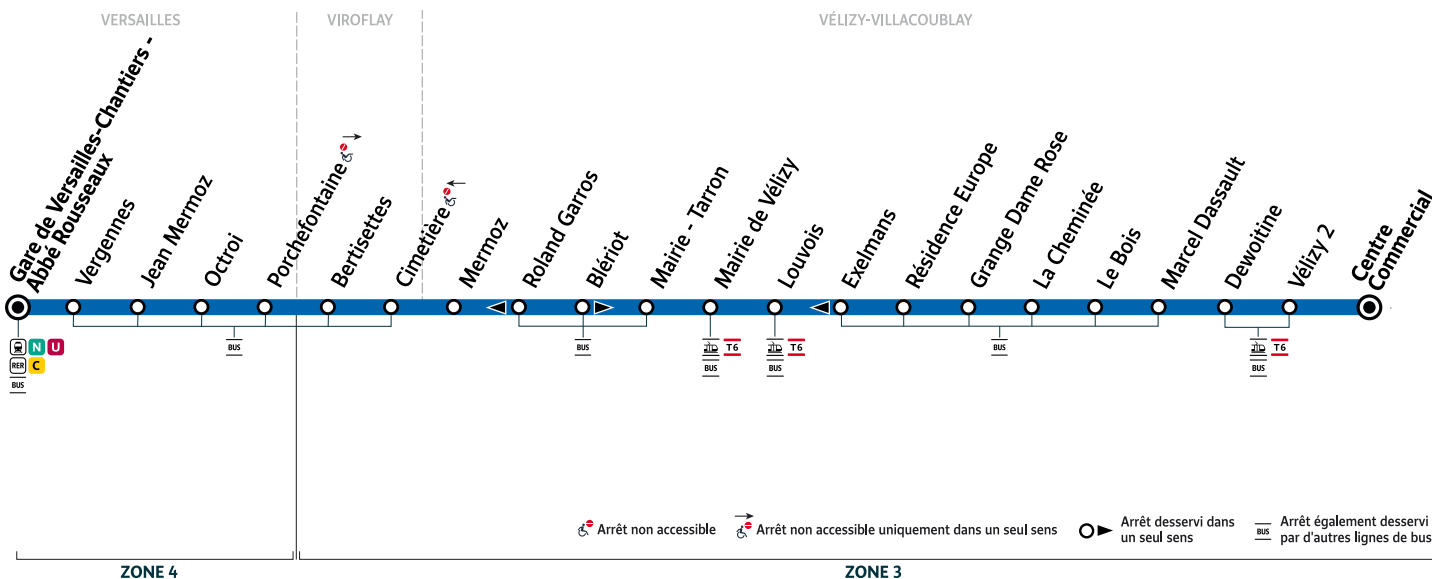

Gare de VERSAILLES-Chantiers - Abbé Rousseaux → VÉLIZY-VILLACOUBLAY Centre Commercial

Votre ligne 24 devient la ligne 6124 à partir du 21 août 2023

Horaires valables du lundi 21 août 2023 au vendredi 12 juillet 2024

		Du lundi au vendredi															
VERSAILLES	Gare des Chantiers - Abbé Rousseaux	11:15	12:15	13:15	14:15	15:15	15:45	16:10	16:35	16:50	17:05	17:20	17:35	17:50	18:05	18:20	
	Vergennes	11:17	12:17	13:17	14:17	15:17	15:47	16:12	16:37	16:52	17:07	17:22	17:37	17:52	18:07	18:22	
	Jean Mermoz	11:18	12:18	13:18	14:18	15:18	15:48	16:13	16:38	16:53	17:08	17:23	17:38	17:53	18:08	18:23	
	Octroi	11:20	12:20	13:20	14:20	15:20	15:50	16:16	16:41	16:56	17:11	17:26	17:41	17:56	18:11	18:26	
	Porchefontaine	11:22	12:22	13:22	14:22	15:22	15:52	16:18	16:43	16:58	17:13	17:28	17:43	17:58	18:13	18:28	
VIROFLAY	Bertissettes	11:23	12:23	13:23	14:23	15:23	15:53	16:19	16:44	16:59	17:14	17:29	17:44	17:59	18:14	18:29	
	Cimetière	11:26	12:26	13:26	14:26	15:26	15:56	16:22	16:47	17:02	17:17	17:32	17:47	18:02	18:17	18:31	
VÉLIZY-VILLACOUBLAY	Mermoz	11:29	12:29	13:29	14:29	15:29	15:59	16:25	16:50	17:05	17:20	17:35	17:50	18:05	18:20	18:34	
	Blériot	11:30	12:30	13:30	14:31	15:31	16:01	16:27	16:52	17:07	17:22	17:37	17:52	18:07	18:22	18:36	
	Mairie - Tarron	11:32	12:32	13:32	14:33	15:33	16:03	16:29	16:54	17:09	17:24	17:39	17:54	18:09	18:24	18:38	
	Mairie de Vélizy	11:33	12:33	13:33	14:34	15:34	16:04	16:30	16:55	17:10	17:25	17:40	17:56	18:11	18:26	18:40	
	Louvois	11:34	12:34	13:34	14:35	15:35	16:05	16:31	16:56	17:11	17:26	17:41	17:57	18:12	18:27	18:41	
	Résidence Europe	11:36	12:36	13:36	14:37	15:37	16:07	16:33	16:58	17:13	17:28	17:43	17:59	18:14	18:29	18:43	
	Grange Dame Rose	11:36	12:36	13:36	14:37	15:37	16:08	16:34	16:59	17:14	17:29	17:44	18:00	18:15	18:29	18:43	
	La Cheminée	11:37	12:37	13:37	14:38	15:38	16:09	16:35	17:00	17:15	17:30	17:45	18:01	18:16	18:30	18:44	
	Le Bois	11:38	12:38	13:38	14:39	15:39	16:10	16:36	17:01	17:16	17:31	17:46	18:02	18:17	18:31	18:45	
	Marcel Dassault	11:39	12:39	13:39	14:40	15:40	16:11	16:37	17:02	17:17	17:32	17:48	18:04	18:19	18:33	18:47	
	Dewoitine	11:40	12:40	13:40	14:41	15:41	16:12	16:38	17:03	17:18	17:33	17:49	18:05	18:20	18:34	18:48	
	Vélizy 2	11:41	12:41	13:41	14:42	15:42	16:13	16:39	17:04	17:19	17:34	17:50	18:06	18:21	18:35	18:49	
	Centre Commercial	11:43	12:43	13:43	14:44	15:44	16:15	16:41	17:07	17:22	17:37	17:54	18:10	18:25	18:39	18:53	

i Bon à savoir

- Pas de service les samedis, dimanches et jours fériés.
- Ces horaires sont donnés à titre indicatif et les conducteurs Keolis Vélizy Vallée de la Bièvre s'efforcent de les respecter. Toutefois, les aléas de la circulation peuvent retarder l'heure de passage indiquée. Faites signe au conducteur pour obtenir l'arrêt de votre bus.