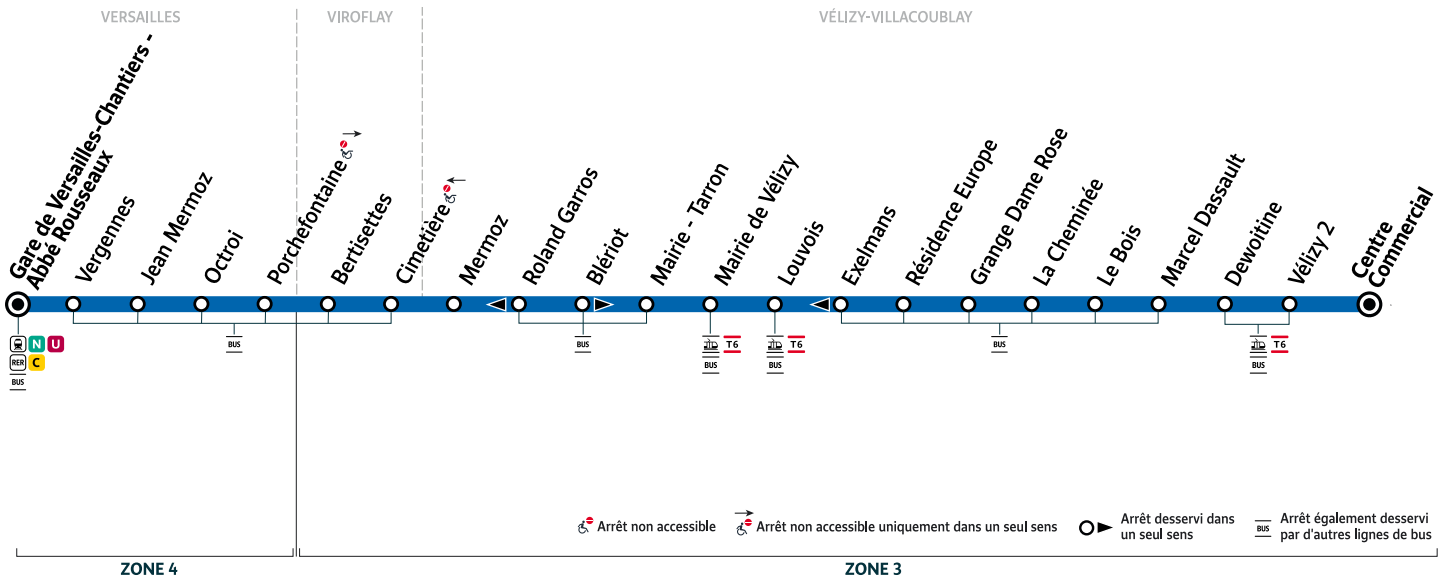

VÉLIZY-VILLACOUBLAY Centre Commercial

→ Gare de VERSAILLES-Chantiers - Abbé Rousseaux

Votre ligne 24 devient la ligne 6124 à partir du 21 août 2023

Horaires valables du lundi 21 août 2023 au vendredi 12 juillet 2024

		Du lundi au vendredi														
VÉLIZY-VILLACOUBLAY	Centre Commercial	6:30	6:55	7:15	7:20	7:35	8:05	8:20	8:35	8:50	9:05	9:35	10:15	11:15	12:15	13:15
	Vélizy 2	6:32	6:58	7:18	7:23	7:38	8:08	8:23	8:38	8:53	9:08	9:38	10:18	11:18	12:18	13:18
	Dewoitine	6:33	6:59	7:19	7:24	7:39	8:09	8:24	8:39	8:54	9:09	9:39	10:19	11:19	12:19	13:19
	Marcel Dassault	6:34	7:00	7:20	7:25	7:40	8:10	8:25	8:40	8:55	9:10	9:40	10:20	11:20	12:20	13:20
	Le Bois	6:34	7:00	7:20	7:25	7:40	8:10	8:25	8:41	8:56	9:11	9:40	10:20	11:20	12:20	13:20
	La Cheminée	6:35	7:01	7:21	7:26	7:41	8:11	8:26	8:42	8:57	9:12	9:41	10:21	11:21	12:21	13:21
	Grange Dame Rose	6:36	7:02	7:22	7:27	7:42	8:12	8:27	8:43	8:58	9:13	9:42	10:22	11:22	12:22	13:22
	Résidence Europe	6:37	7:03	7:23	7:28	7:43	8:13	8:28	8:44	8:59	9:14	9:43	10:22	11:22	12:22	13:22
	Exelmans	6:37	7:04	7:24	7:29	7:43	8:13	8:28	8:44	8:59	9:14	9:43	10:23	11:23	12:23	13:23
	Louvois	6:39	7:06	7:26	7:31	7:45	8:15	8:30	8:46	9:01	9:16	9:45	10:24	11:24	12:24	13:24
Mairie de Vélizy	6:40	7:07	7:27	7:32	7:46	8:16	8:31	8:47	9:02	9:17	9:46	10:25	11:25	12:25	13:25	
Mairie - Tarron	6:41	7:08	7:28	7:33	7:47	8:17	8:32	8:48	9:03	9:18	9:47	10:26	11:26	12:26	13:26	
Roland Garros	6:42	7:10	7:30	7:36	7:50	8:20	8:35	8:51	9:05	9:20	9:49	10:28	11:28	12:28	13:28	
Mermoz	6:43	7:11	7:31	7:37	7:51	8:21	8:36	8:52	9:06	9:21	9:50	10:29	11:29	12:29	13:29	
VIROFLAY	Cimetière	6:45	7:13	7:34	7:40	7:54	8:24	8:39	8:55	9:09	9:24	9:52	10:31	11:32	12:32	13:32
	Bertissettes	6:47	7:15	7:36	7:42	7:56	8:26	8:41	8:57	9:11	9:26	9:54	10:33	11:34	12:34	13:34
VERSAILLES	Porchefontaine	6:48	7:16	7:37	7:43	7:57	8:28	8:43	8:59	9:12	9:27	9:55	10:34	11:35	12:35	13:35
	Octroi	6:51	7:19	7:40	7:46	8:00	8:31	8:46	9:02	9:15	9:30	9:58	10:37	11:37	12:37	13:37
	Jean Mermoz	6:53	7:22	7:43	7:49	8:03	8:34	8:49	9:05	9:17	9:32	10:00	10:39	11:39	12:39	13:39
	Vergennes	6:54	7:24	7:45	7:51	8:05	8:36	8:51	9:07	9:18	9:33	10:01	10:40	11:41	12:41	13:41
	Gare des Chantiers - Abbé Rousseaux	6:57	7:27	7:48	7:54	8:08	8:40	8:55	9:11	9:21	9:36	10:04	10:43	11:43	12:43	13:43

■ Circule le mercredi en période scolaire

i Bon à savoir

- Pas de service les samedis, dimanches et jours fériés.
- Ces horaires sont donnés à titre indicatif et les conducteurs Keolis Vélizy Vallée de la Bièvre s'efforcent de les respecter. Toutefois, les aléas de la circulation peuvent retarder l'heure de passage indiquée. Faites signe au conducteur pour obtenir l'arrêt de votre bus.