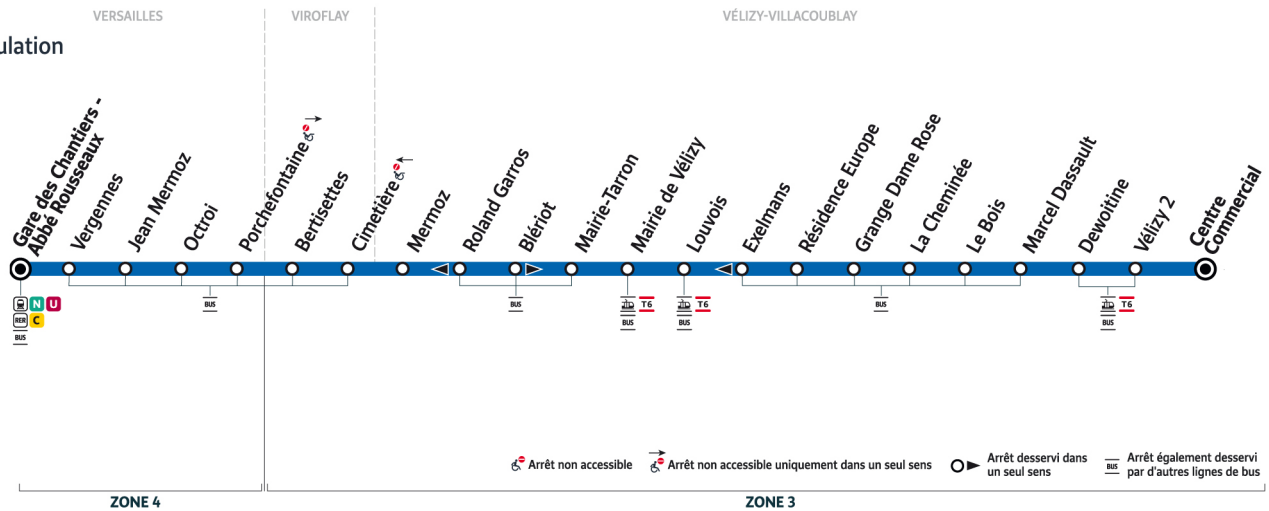

6124

Direction :

Vélizy-Villacoublay
Centre Commercial

sens de circulation

Du lundi 8 juillet au vendredi 30 août 2024

Du lundi au vendredi

VERSAILLES	Gare de Versailles Chantiers-Abbé Rousseaux	15:00	16:00	16:30	16:50	17:10	17:30	17:50	18:10	18:30	18:50	19:10	19:35	20:05	20:35
	Vergennes	15:02	16:02	16:32	16:52	17:12	17:32	17:52	18:12	18:32	18:52	19:12	19:37	20:06	20:36
	Jean Mermoz	15:03	16:03	16:33	16:53	17:13	17:33	17:53	18:13	18:33	18:53	19:13	19:38	20:07	20:37
	Octroi	15:05	16:04	16:34	16:54	17:14	17:34	17:54	18:14	18:34	18:54	19:14	19:39	20:09	20:39
	Porchefontaine	15:07	16:06	16:36	16:56	17:16	17:36	17:56	18:16	18:36	18:56	19:16	19:41	20:10	20:40
VIROFLAY	Bertissettes	15:08	16:07	16:37	16:57	17:17	17:37	17:57	18:17	18:37	18:57	19:17	19:42	20:11	20:41
	Cimetière	15:10	16:09	16:39	16:59	17:19	17:39	17:59	18:19	18:39	18:59	19:19	19:44	20:13	20:43
VÉLIZY-VILLACOUBLAY	Mermoz	15:12	16:12	16:42	17:02	17:22	17:42	18:02	18:22	18:42	19:02	19:22	19:47	20:16	20:46
	Blériot	15:14	16:13	16:43	17:04	17:24	17:44	18:04	18:24	18:44	19:04	19:24	19:48	20:17	20:47
	Mairie-Tarron	15:16	16:15	16:45	17:06	17:26	17:46	18:06	18:26	18:46	19:06	19:26	19:50	20:19	20:49
	Mairie de Vélizy	15:17	16:16	16:46	17:07	17:27	17:47	18:07	18:27	18:47	19:07	19:27	19:51	20:20	20:50
	Louvois	15:18	16:17	16:47	17:08	17:28	17:48	18:08	18:28	18:48	19:08	19:28	19:52	20:21	20:51
	Résidence Europe	15:20	16:19	16:49	17:10	17:30	17:50	18:10	18:30	18:50	19:10	19:30	19:54	20:23	20:53
	Grange Dame Rose	15:20	16:19	16:49	17:10	17:30	17:50	18:10	18:30	18:50	19:10	19:30	19:54	20:23	20:53
	La Cheminée	15:21	16:20	16:50	17:11	17:31	17:51	18:11	18:31	18:51	19:11	19:31	19:55	20:24	20:54
	Le Bois	15:23	16:22	16:52	17:13	17:33	17:53	18:13	18:33	18:53	19:13	19:33	19:56	20:25	20:55
	Marcel Dassault	15:24	16:23	16:53	17:14	17:34	17:54	18:14	18:34	18:54	19:14	19:34	19:57	20:26	20:56
	Dewoitine	15:26	16:25	16:55	17:16	17:36	17:56	18:16	18:36	18:56	19:16	19:36	19:58	20:27	20:57
	Vélizy 2	15:27	16:26	16:56	17:17	17:37	17:57	18:17	18:37	18:57	19:17	19:37	19:59	20:28	20:58
	Centre Commercial	15:29	16:28	16:58	17:19	17:39	17:59	18:19	18:39	18:59	19:19	19:39	20:01	20:30	21:00

Bon à savoir

Ces horaires sont donnés à titre indicatif et les conducteurs Keolis Vélizy Vallée de la Bièvre s'efforcent de les respecter.

Toutefois, les aléas de circulation peuvent retarder l'heure de passage indiquée. Faites signe au conducteur pour obtenir l'arrêt de votre bus.

@VelizyVal_IDFM

iledefrance-mobilites.fr
Application disponible sur :

île de France
mobilités