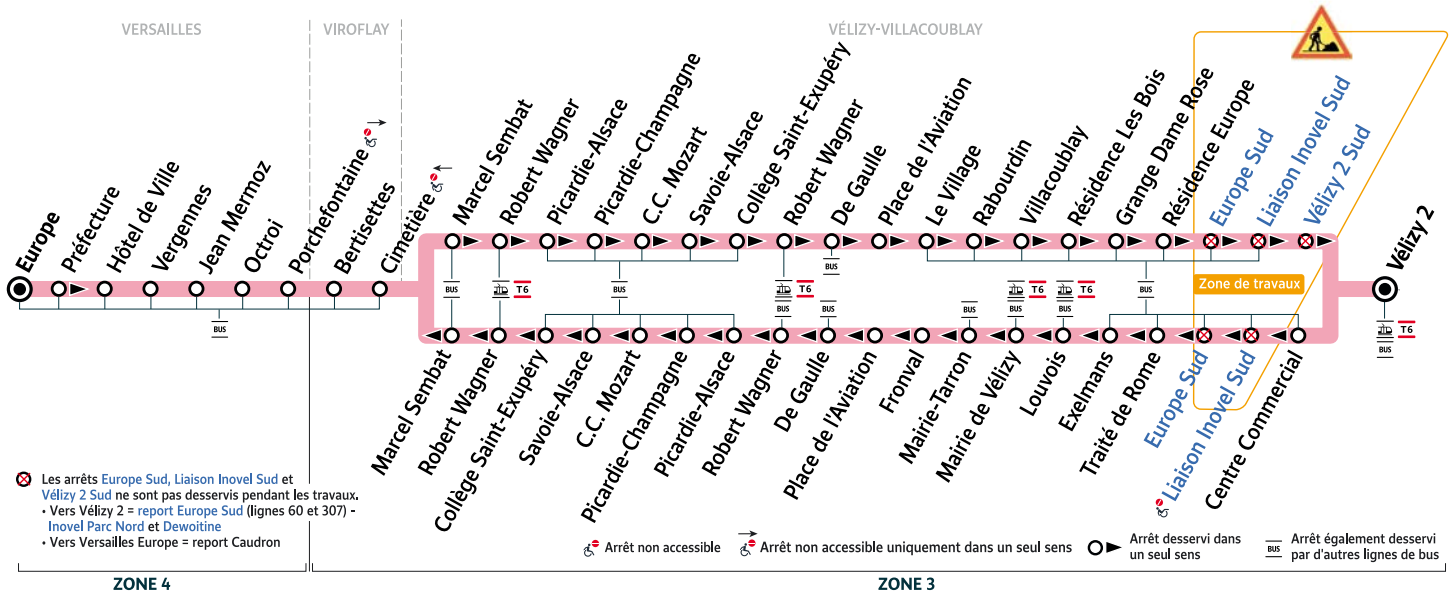

~~23~~
6123

VÉLIZY-VILLACOUBLAY Vélizy 2 → VERSAILLES Europe

Votre ligne 23 devient la ligne 6123 à partir du 21 août 2023
 Horaires valables du lundi 21 août 2023 au dimanche 14 juillet 2024

Dimanche et jours fériés