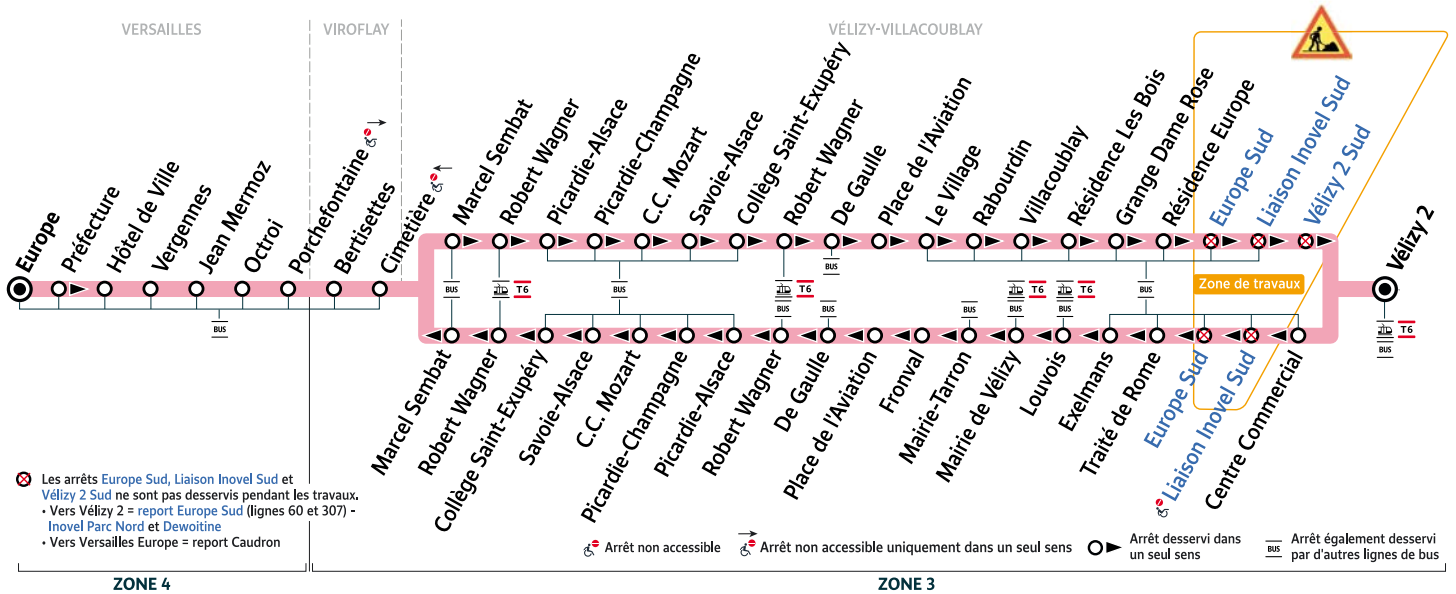

Votre ligne 23 devient la ligne 6123 à partir du 21 août 2023
 Horaires valables du lundi 21 août 2023 au dimanche 14 juillet 2024

		Samedi														
VÉLIZY-VILLACOUBLAY	Vélizy 2	15:00	15:30	16:00	16:30	17:00	17:30	18:00	18:30	19:00	19:30	20:00	21:00	22:00	23:00	0:00
	Centre Commercial	15:02	15:32	16:02	16:32	17:02	17:32	18:02	18:32	19:02	19:32	20:02	21:02	22:02	23:02	0:02
	Caudron	15:04	15:34	16:04	16:34	17:04	17:34	18:04	18:34	19:04	19:34	20:04	21:04	22:04	23:04	0:04
	Traité de Rome	15:06	15:37	16:07	16:37	17:07	17:37	18:07	18:37	19:07	19:37	20:06	21:06	22:06	23:06	0:06
	Exelmans	15:07	15:38	16:08	16:38	17:08	17:38	18:08	18:38	19:08	19:38	20:07	21:07	22:07	23:07	0:07
	Louvois	15:08	15:39	16:09	16:39	17:09	17:39	18:09	18:38	19:08	19:38	20:08	21:08	22:08	23:07	0:07
	Mairie de Vélizy	15:09	15:40	16:10	16:40	17:10	17:40	18:10	18:39	19:09	19:39	20:09	21:09	22:09	23:08	0:08
	Mairie - Tarron	15:10	15:41	16:11	16:41	17:11	17:41	18:11	18:40	19:10	19:40	20:10	21:10	22:10	23:09	0:09
	Fronval	15:10	15:41	16:11	16:41	17:11	17:41	18:11	18:40	19:10	19:40	20:10	21:10	22:10	23:09	0:09
	Place de l'Aviation	15:12	15:43	16:13	16:43	17:13	17:43	18:13	18:42	19:12	19:42	20:12	21:12	22:12	23:11	0:11
	De Gaulle	15:13	15:44	16:14	16:44	17:14	17:44	18:14	18:43	19:13	19:43	20:13	21:13	22:13	23:12	0:12
	Robert Wagner	15:14	15:45	16:15	16:45	17:15	17:45	18:15	18:44	19:14	19:44	20:14	21:14	22:14	23:13	0:13
	Picardie-Alsace	15:15	15:46	16:16	16:46	17:16	17:46	18:16	18:45	19:15	19:45	20:15	21:15	22:15	23:14	0:14
	Picardie-Champagne	15:16	15:47	16:17	16:47	17:17	17:47	18:17	18:46	19:16	19:46	20:16	21:16	22:16	23:15	0:15
Centre Commercial Mozart	15:18	15:49	16:19	16:49	17:19	17:49	18:19	18:48	19:18	19:48	20:18	21:18	22:17	23:16	0:16	
Savoie-Alsace	15:19	15:50	16:20	16:50	17:20	17:50	18:20	18:49	19:19	19:49	20:19	21:19	22:18	23:17	0:17	
Collège Saint-Exupéry	15:20	15:51	16:21	16:52	17:22	17:52	18:21	18:50	19:20	19:50	20:20	21:20	22:19	23:18	0:18	
Robert Wagner	15:21	15:52	16:22	16:54	17:24	17:54	18:23	18:52	19:22	19:52	20:21	21:21	22:20	23:19	0:19	
Marcel Sembat	15:23	15:54	16:24	16:55	17:25	17:55	18:25	18:54	19:24	19:54	20:22	21:22	22:21	23:20	0:20	
VIROFLAY	Cimetière	15:25	15:56	16:26	16:57	17:27	17:57	18:27	18:56	19:26	19:56	20:24	21:24	22:23	23:22	0:22
	Bertisettes	15:28	15:59	16:29	16:59	17:29	17:59	18:29	18:58	19:28	19:58	20:27	21:27	22:25	23:24	0:24
VERSAILLES	Porchefontaine	15:29	16:00	16:30	17:00	17:30	18:00	18:30	18:59	19:29	19:59	20:28	21:28	22:26	23:25	0:25
	Octroi	15:32	16:03	16:33	17:03	17:33	18:03	18:32	19:01	19:31	20:01	20:30	21:30	22:28	23:27	0:27
	Jean Mermoz	15:34	16:05	16:35	17:05	17:35	18:05	18:35	19:04	19:34	20:03	20:32	21:32	22:30	23:29	0:29
	Vergennes	15:36	16:07	16:37	17:07	17:37	18:07	18:36	19:05	19:35	20:04	20:33	21:33	22:31	23:30	0:30
	Hôtel de Ville	15:37	16:08	16:38	17:08	17:38	18:08	18:38	19:07	19:37	20:05	20:34	21:34	22:33	23:32	0:32
	Europe	15:40	16:11	16:41	17:11	17:41	18:11	18:40	19:09	19:39	20:07	20:36	21:36	22:35	23:34	0:34