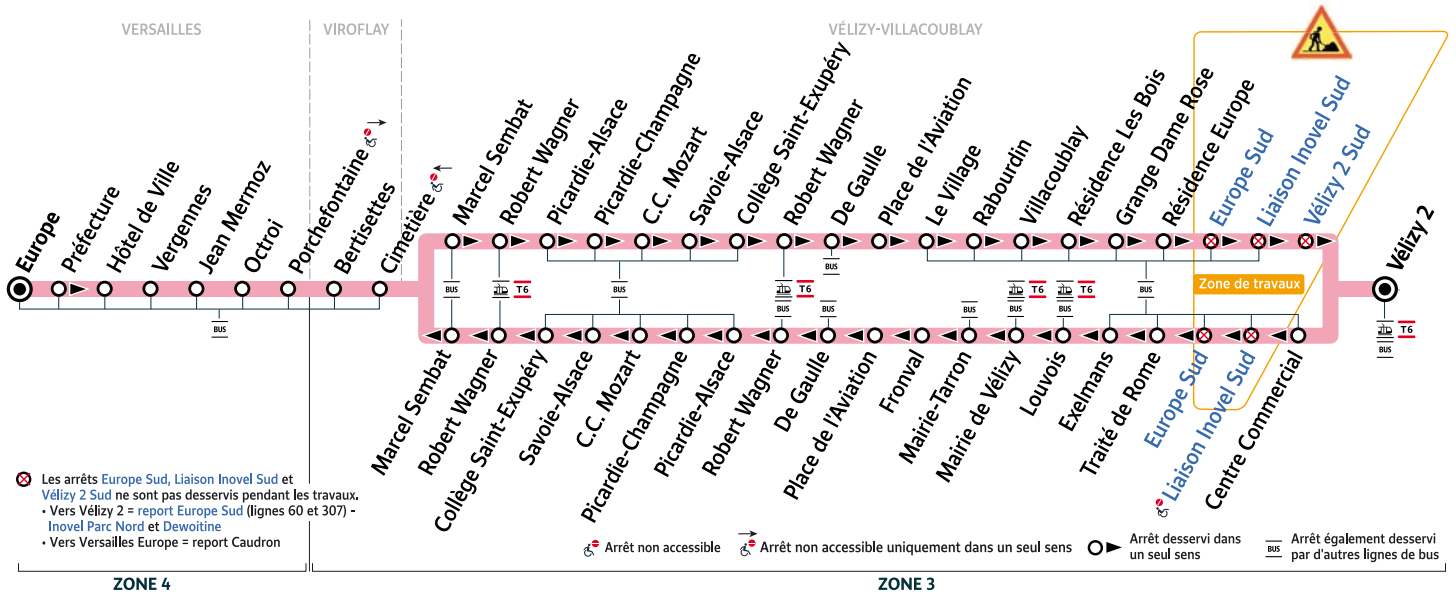

Votre ligne 23 devient la ligne 6123 à partir du 21 août 2023
 Horaires valables du lundi 21 août 2023 au dimanche 14 juillet 2024

Du lundi au vendredi

	Vélizy 2	18:30	18:45	19:00	19:30	20:00	20:30	21:00	22:00	23:00	0:00
VÉLIZY-VILLACOUBLAY	Centre Commercial	18:32	18:47	19:02	19:32	20:02	20:32	21:02	22:02	23:02	0:02
	Caudron	18:34	18:49	19:04	19:34	20:04	20:34	21:04	22:04	23:04	0:04
	Traité de Rome	18:37	18:52	19:07	19:37	20:07	20:37	21:06	22:06	23:06	0:06
	Exelmans	18:38	18:53	19:08	19:38	20:08	20:38	21:07	22:07	23:07	0:07
	Louvois	18:39	18:54	19:09	19:39	20:09	20:38	21:08	22:08	23:07	0:07
	Mairie de Vélizy	18:40	18:55	19:10	19:40	20:10	20:39	21:09	22:09	23:08	0:08
	Mairie - Tarron	18:41	18:56	19:11	19:41	20:11	20:40	21:10	22:10	23:09	0:09
	Fronval	18:42	18:57	19:12	19:41	20:11	20:40	21:10	22:10	23:09	0:09
	Place de l'Aviation	18:44	18:59	19:14	19:42	20:12	20:41	21:11	22:11	23:11	0:11
	De Gaulle	18:45	19:00	19:15	19:43	20:13	20:42	21:12	22:12	23:12	0:12
	Robert Wagner	18:46	19:01	19:16	19:44	20:14	20:43	21:13	22:13	23:13	0:13
	Picardie-Alsace	18:48	19:03	19:18	19:45	20:15	20:44	21:14	22:14	23:14	0:14
	Picardie-Champagne	18:49	19:04	19:19	19:46	20:16	20:45	21:15	22:15	23:15	0:15
	Centre Commercial Mozart	18:50	19:05	19:20	19:48	20:18	20:47	21:16	22:16	23:16	0:16
	Savoie-Alsace	18:52	19:07	19:22	19:49	20:19	20:48	21:17	22:17	23:17	0:17
	Collège Saint-Exupéry	18:53	19:08	19:23	19:50	20:20	20:49	21:18	22:18	23:17	0:17
	Robert Wagner	18:55	19:10	19:25	19:52	20:22	20:50	21:19	22:19	23:18	0:18
	Marcel Sembat	18:56	19:11	19:26	19:53	20:23	20:51	21:20	22:20	23:19	0:19
VIROFLAY	Cimetière	18:59	19:14	19:29	19:56	20:25	20:53	21:22	22:22	23:21	0:21
	Bertissettes	19:02	19:17	19:32	19:59	20:28	20:56	21:24	22:24	23:23	0:23
VERSAILLES	Porchefontaine	19:03	19:18	19:33	20:00	20:29	20:57	21:25	22:25	23:24	0:24
	Octroi	19:06	19:21	19:36	20:03	20:31	20:59	21:27	22:27	23:26	0:26
	Jean Mermoz	19:09	19:24	19:39	20:05	20:34	21:02	21:30	22:30	23:28	0:28
	Vergennes	19:10	19:25	19:40	20:07	20:35	21:03	21:31	22:31	23:29	0:29
	Hôtel de Ville	19:12	19:27	19:42	20:08	20:37	21:05	21:33	22:33	23:31	0:31
	Europe	19:15	19:30	19:45	20:11	20:39	21:07	21:35	22:35	23:33	0:33