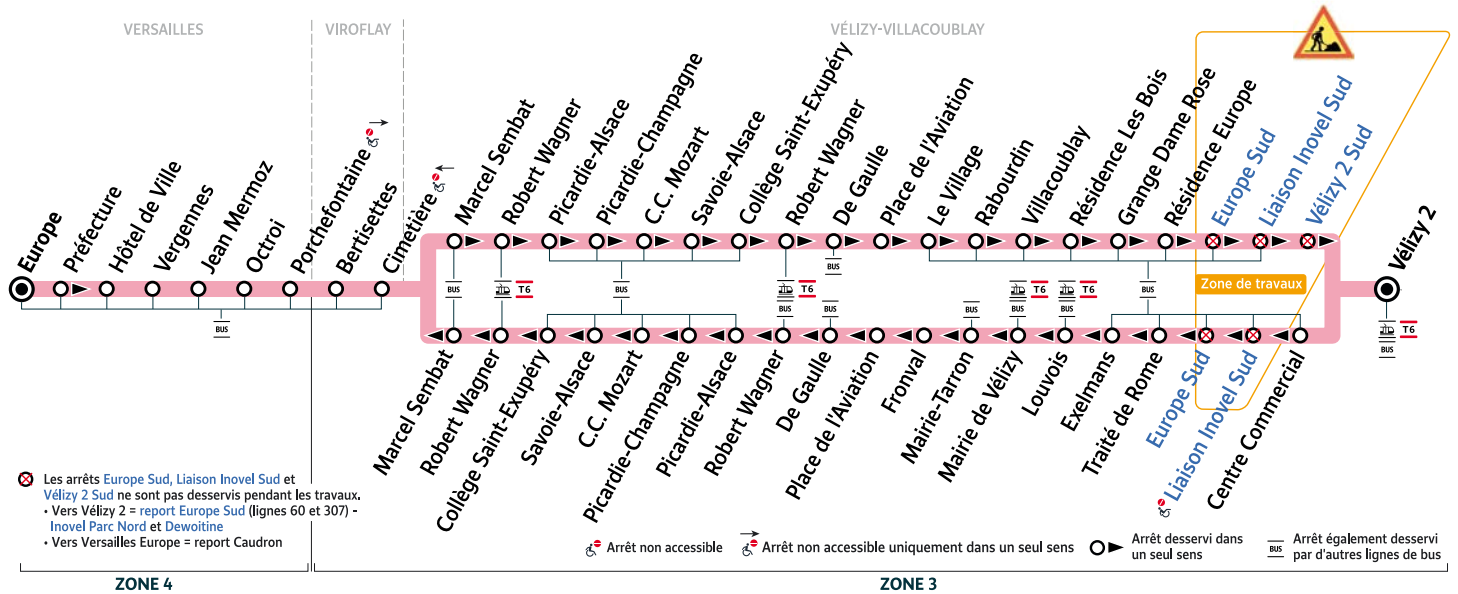

~~23~~
6123

VÉLIZY-VILLACOUBLAY Vélizy 2 → VERSAILLES Europe

Votre ligne 23 devient la ligne 6123 à partir du 21 août 2023
 Horaires valables du lundi 21 août 2023 au dimanche 14 juillet 2024

		Du lundi au vendredi																
VÉLIZY-VILLACOUBLAY	Vélizy 2	5:30	6:00	6:30	6:54	6:54	7:15	7:30	7:45	8:00	8:15	8:30	8:45	9:00	9:20	9:50	10:20	10:50
	Centre Commercial	5:32	6:02	6:32	6:56	6:56	7:17	7:32	7:47	8:02	8:17	8:32	8:47	9:02	9:22	9:52	10:22	10:52
	Caudron	5:34	6:04	6:34	6:58	6:58	7:19	7:34	7:49	8:04	8:19	8:34	8:49	9:04	9:24	9:54	10:24	10:54
	Traité de Rome	5:36	6:06	6:37	7:01	7:01	7:21	7:36	7:52	8:07	8:22	8:37	8:52	9:07	9:27	9:56	10:26	10:56
	Exelmans	5:37	6:07	6:38	7:02	7:02	7:22	7:37	7:53	8:08	8:23	8:38	8:53	9:08	9:28	9:57	10:27	10:57
	Louvois	5:37	6:08	6:38	7:03	7:03	7:23	7:38	7:54	8:09	8:24	8:39	8:54	9:09	9:29	9:58	10:28	10:58
	Mairie de Vélizy	5:38	6:09	6:39	7:04	7:04	7:24	7:39	7:55	8:10	8:25	8:40	8:55	9:10	9:30	9:59	10:29	10:59
	Mairie - Tarron	5:39	6:10	6:40	7:05	7:05	7:25	7:40	7:56	8:11	8:26	8:41	8:56	9:11	9:31	10:00	10:30	11:00
	Fronval	5:39	6:10	6:40	7:05	7:05	7:26	7:41	7:57	8:12	8:27	8:42	8:57	9:12	9:32	10:01	10:31	11:01
	Place de l'Aviation	5:40	6:11	6:41	7:07	7:07	7:28	7:43	7:59	8:14	8:29	8:44	8:59	9:14	9:34	10:03	10:33	11:03
	De Gaulle	5:41	6:12	6:42	7:08	7:08	7:29	7:44	8:00	8:15	8:30	8:45	9:00	9:15	9:35	10:04	10:34	11:04
	Robert Wagner	5:42	6:13	6:43	7:10	7:10	7:31	7:45	8:01	8:16	8:31	8:46	9:01	9:16	9:36	10:05	10:35	11:05
	Picardie-Alsace	5:43	6:14	6:44	7:11	7:11	7:32	7:47	8:03	8:18	8:33	8:48	9:03	9:18	9:37	10:06	10:36	11:06
	Picardie-Champagne	5:44	6:15	6:45	7:13	7:13	7:34	7:48	8:04	8:19	8:34	8:49	9:04	9:19	9:38	10:07	10:37	11:07
	Centre Commercial Mozart	5:46	6:17	6:47	7:14	7:14	7:35	7:49	8:05	8:20	8:35	8:50	9:05	9:20	9:40	10:09	10:39	11:09
	Savoie-Alsace	5:47	6:18	6:48	7:16	7:16	7:37	7:51	8:07	8:22	8:37	8:52	9:07	9:22	9:41	10:10	10:40	11:10
	Collège Saint-Exupéry	5:47	6:18	6:49	7:17	7:17	7:38	7:52	8:08	8:23	8:38	8:53	9:08	9:23	9:42	10:11	10:41	11:11
	Robert Wagner	5:48	6:19	6:50	7:18	7:18	7:39	7:54	8:10	8:25	8:40	8:55	9:10	9:25	9:44	10:12	10:42	11:12
	Marcel Sembat	5:49	6:20	6:51	7:20	7:20	7:41	7:56	8:12	8:27	8:42	8:57	9:12	9:27	9:46	10:13	10:43	11:13
VIROFLAY	Cimetière	5:51	6:22	6:53	7:22	7:22	7:43	7:58	8:14	8:29	8:44	8:59	9:14	9:29	9:48	10:15	10:45	11:15
	Bertissettes	5:53	6:24	6:56	7:25	7:25	7:46	8:01	8:17	8:32	8:47	9:02	9:17	9:32	9:51	10:18	10:48	11:18
VERSAILLES	Porchefontaine	5:54	6:25	6:57	7:26	7:26	7:47	8:02	8:18	8:33	8:48	9:03	9:18	9:33	9:52	10:19	10:49	11:19
	Octroi	5:56	6:27	6:59	7:28	7:28	7:50	8:05	8:21	8:36	8:51	9:06	9:21	9:36	9:54	10:21	10:51	11:21
	Jean Mermoz	5:58	6:29	7:02	7:31	7:31	7:53	8:08	8:24	8:39	8:54	9:09	9:24	9:39	9:57	10:24	10:54	11:24
	Vergennes	5:59	6:30	7:03	7:32	7:32	7:54	8:09	8:25	8:40	8:55	9:10	9:25	9:40	9:58	10:25	10:55	11:25
	Hôtel de Ville	6:00	6:32	7:05	7:34	7:34	7:56	8:11	8:27	8:42	8:57	9:12	9:27	9:42	10:00	10:27	10:57	11:27
Europe	6:02	6:34	7:07	7:36	7:36	7:59	8:14	8:30	8:45	9:00	9:15	9:30	9:45	10:02	10:29	10:59	11:29	