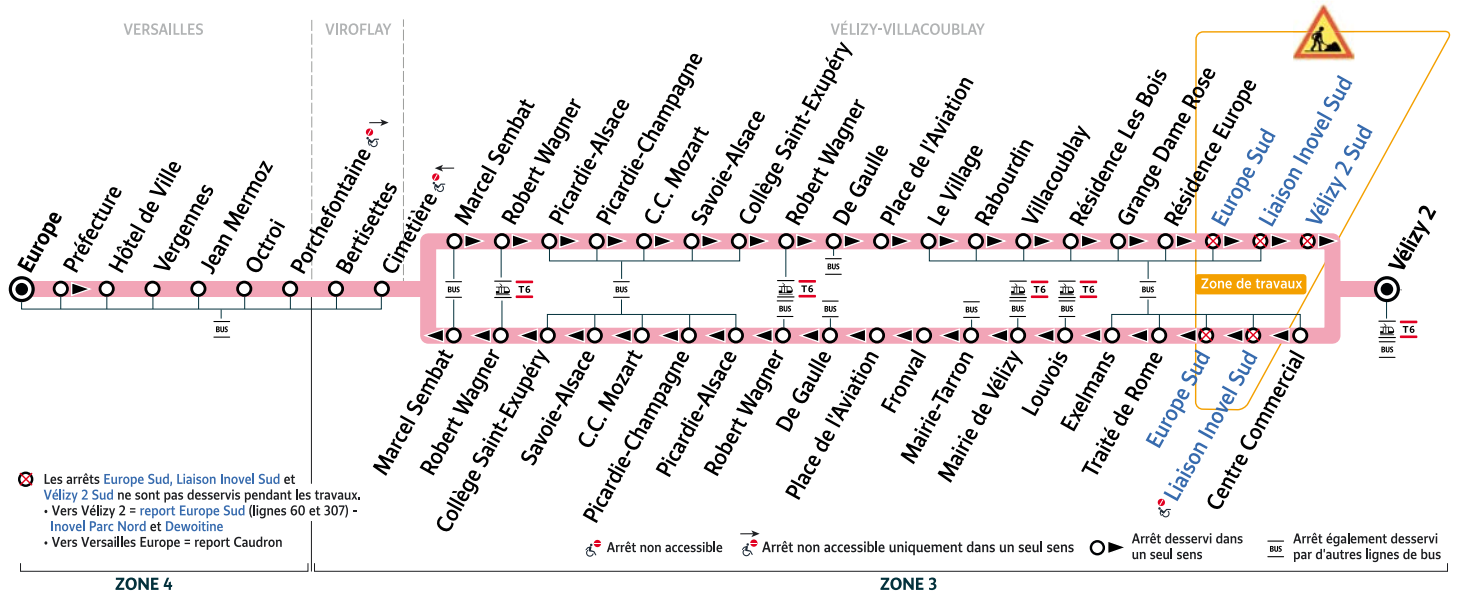

Votre ligne 23 devient la ligne 6123 à partir du 21 août 2023
 Horaires valables du lundi 21 août 2023 au dimanche 14 juillet 2024

		Samedi																
VÉLIZY-VILLACOUBLAY	Vélizy 2	6:00	7:00	7:30	8:00	8:30	9:00	9:30	10:00	10:30	11:00	11:30	12:00	12:30	13:00	13:30	14:00	14:30
	Centre Commercial	6:02	7:02	7:32	8:02	8:32	9:02	9:32	10:02	10:32	11:02	11:32	12:02	12:32	13:02	13:32	14:02	14:32
	Caudron	6:03	7:04	7:34	8:04	8:34	9:04	9:34	10:04	10:34	11:04	11:34	12:04	12:34	13:04	13:34	14:04	14:34
	Traité de Rome	6:05	7:06	7:36	8:06	8:36	9:06	9:36	10:06	10:36	11:06	11:36	12:06	12:36	13:06	13:36	14:06	14:36
	Exelmans	6:06	7:07	7:37	8:07	8:37	9:07	9:37	10:07	10:37	11:07	11:37	12:07	12:37	13:07	13:37	14:07	14:37
	Louvois	6:07	7:08	7:38	8:08	8:38	9:08	9:38	10:08	10:38	11:08	11:38	12:08	12:38	13:08	13:38	14:08	14:38
	Mairie de Vélizy	6:08	7:09	7:39	8:09	8:39	9:09	9:39	10:09	10:39	11:09	11:39	12:09	12:39	13:09	13:39	14:09	14:39
	Mairie - Tarron	6:09	7:10	7:40	8:10	8:40	9:10	9:40	10:10	10:40	11:10	11:40	12:10	12:40	13:10	13:40	14:10	14:40
	Fronval	6:09	7:10	7:40	8:10	8:40	9:10	9:40	10:11	10:40	11:10	11:40	12:10	12:40	13:10	13:40	14:10	14:40
	Place de l'Aviation	6:10	7:12	7:42	8:12	8:42	9:12	9:42	10:13	10:42	11:12	11:42	12:12	12:42	13:12	13:42	14:12	14:42
	De Gaulle	6:11	7:13	7:43	8:13	8:43	9:13	9:43	10:14	10:43	11:13	11:43	12:13	12:43	13:13	13:43	14:13	14:43
	Robert Wagner	6:12	7:14	7:44	8:14	8:44	9:14	9:44	10:15	10:44	11:14	11:44	12:14	12:44	13:14	13:44	14:14	14:44
	Picardie-Alsace	6:13	7:15	7:45	8:15	8:45	9:16	9:46	10:16	10:46	11:16	11:45	12:15	12:45	13:15	13:45	14:15	14:45
	Picardie-Champagne	6:14	7:16	7:46	8:16	8:46	9:17	9:47	10:17	10:47	11:17	11:46	12:16	12:46	13:16	13:46	14:16	14:46
	Centre Commercial Mozart	6:15	7:18	7:48	8:18	8:48	9:18	9:48	10:19	10:48	11:18	11:48	12:18	12:48	13:18	13:48	14:18	14:48
	Savoie-Alsace	6:16	7:19	7:49	8:19	8:49	9:20	9:50	10:20	10:50	11:20	11:49	12:19	12:49	13:19	13:49	14:19	14:49
	Collège Saint-Exupéry	6:17	7:20	7:50	8:20	8:50	9:21	9:51	10:21	10:51	11:21	11:50	12:20	12:50	13:20	13:50	14:20	14:50
	Robert Wagner	6:18	7:21	7:51	8:21	8:51	9:22	9:52	10:22	10:52	11:22	11:52	12:22	12:52	13:22	13:52	14:22	14:52
	Marcel Sembat	6:19	7:22	7:53	8:23	8:53	9:30	9:54	10:24	10:53	11:23	11:53	12:23	12:52	13:22	13:52	14:22	14:52
VIROFLAY	Cimetière	6:21	7:24	7:55	8:31	8:55	9:32	9:56	10:26	10:55	11:25	11:55	12:25	12:54	13:24	13:54	14:24	14:54
	Bertissettes	6:23	7:27	7:58	8:34	8:58	9:34	9:58	10:28	10:57	11:27	11:58	12:28	12:57	13:27	13:57	14:27	14:57
VERSAILLES	Porchefontaine	6:24	7:28	7:59	8:35	8:59	9:35	9:59	10:29	10:58	11:28	11:59	12:29	12:58	13:28	13:58	14:28	14:58
	Octroi	6:26	7:31	8:02	8:38	9:02	9:38	10:02	10:32	11:01	11:31	12:02	12:32	13:01	13:31	14:01	14:31	15:01
	Jean Mermoz	6:28	7:34	8:05	8:41	9:05	9:41	10:04	10:34	11:03	11:33	12:04	12:34	13:03	13:33	14:03	14:33	15:03
	Vergennes	6:29	7:35	8:06	8:42	9:06	9:42	10:06	10:36	11:05	11:35	12:06	12:36	13:05	13:35	14:05	14:35	15:05
	Hôtel de Ville	6:30	7:37	8:08	8:44	9:08	9:44	10:07	10:37	11:06	11:36	12:07	12:37	13:06	13:36	14:06	14:36	15:06
Europe	6:32	7:40	8:11	8:47	9:11	9:47	10:10	10:40	11:09	11:39	12:10	12:40	13:09	13:39	14:09	14:39	15:09	