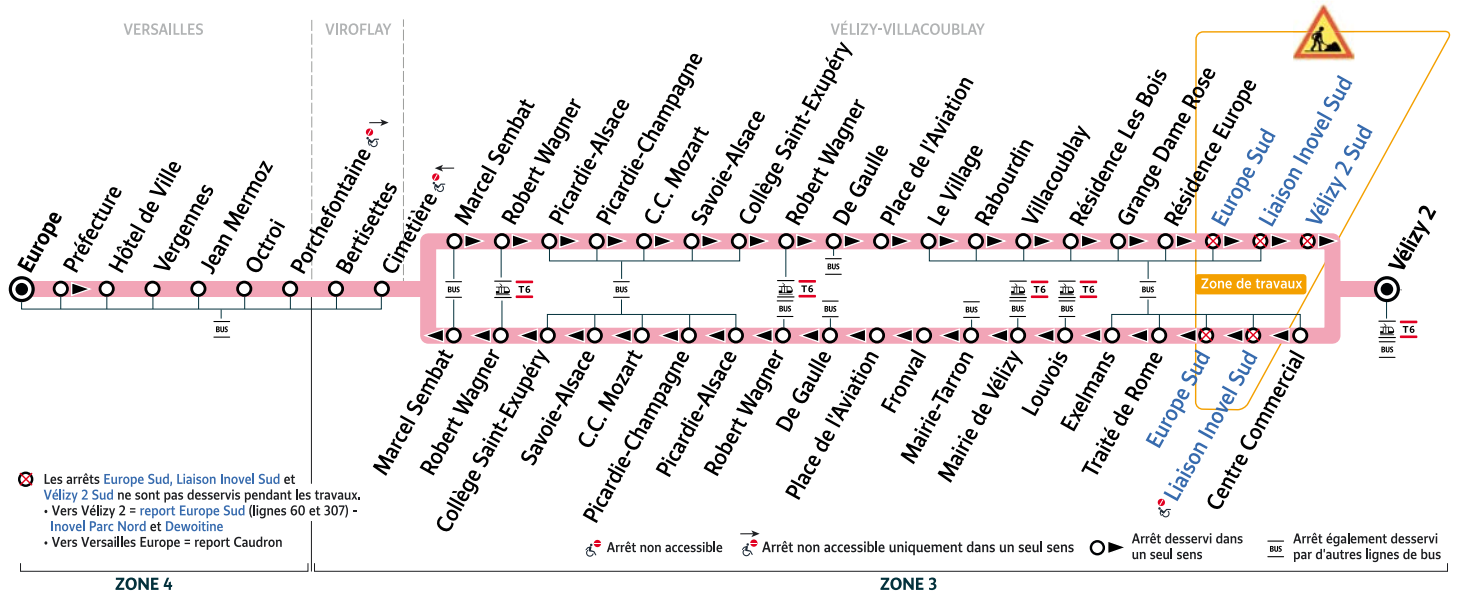

i Bon à savoir

- Ces horaires sont donnés à titre indicatif et les conducteurs Keolis Vélizy Vallée de la Bièvre s'efforcent de les respecter. Toutefois, les aléas de la circulation peuvent retarder l'heure de passage indiquée. Faites signe au conducteur pour obtenir l'arrêt de votre bus.

Cercle en période scolaire uniquement

~~23~~
6123

VÉLIZY-VILLACOUBLAY Vélizy 2 → VERSAILLES Europe

Votre ligne 23 devient la ligne 6123 à partir du 21 août 2023
 Horaires valables du lundi 21 août 2023 au dimanche 14 juillet 2024