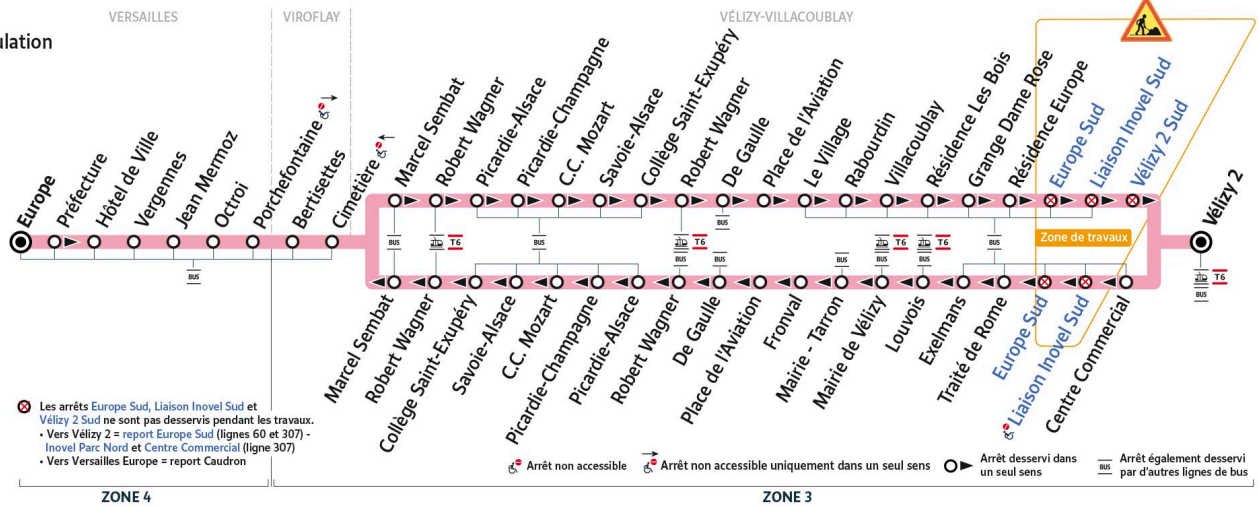

6123

Direction :
Vélizy 2

→
sens de circulation

Du lundi 8 juillet au dimanche 1er septembre 2024

Du lundi au vendredi

Station	Europe	Préfecture	Hôtel de Ville	Vergennes	Jean Mermoz	Octroi	Porchefontaine	Bertissettes	Cimetière	Marcel Sembat	Robert Wagner	Picardie - Alsace	Picardie - Champagne	C.C. Mozart	Savoie - Alsace	Collège Saint-Exupéry	Robert Wagner	De Gaulle	Place de l'Aviation	Le Village	Rabourdin	Villacoublay	Résidence Les Bois	Grange Dame Rose	Résidence Europe	Europe Sud	Liaison Inovel Sud	Vélizy 2	
VERSAILLES	18:00	18:02	18:03	18:04	18:05	18:07	18:09	18:10	18:12	18:14	18:15	18:16	18:17	18:18	18:19	18:20	18:22	18:23	18:24	18:26	18:27	18:28	18:29	18:30	18:30	18:31	18:32	18:34	18:36
VIROFLAY								18:30	18:32	18:34	18:35	18:36	18:37	18:38	18:39	18:40	18:42	18:43	18:44	18:45	18:46	18:47	18:47	18:48	18:48	18:49	18:50	18:52	18:54
VÉLIZY-VILLACOUBLAY										18:54	18:55	18:55	18:56	18:57	18:58	18:59	19:00	19:01	19:02	19:03	19:04	19:05	19:05	19:06	19:06	19:07	19:08	19:10	19:12
										19:14	19:15	19:15	19:16	19:17	19:18	19:19	19:20	19:21	19:22	19:23	19:24	19:25	19:26	19:27	19:27	19:29	19:30	19:34	19:36
										19:44	19:45	19:45	19:46	19:47	19:48	19:49	19:50	19:51	19:52	19:53	19:54	19:55	19:56	19:57	19:57	19:59	20:00	20:04	20:06
										20:14	20:15	20:15	20:16	20:17	20:18	20:19	20:20	20:21	20:22	20:23	20:24	20:25	20:26	20:27	20:27	20:29	20:30	20:34	20:36
										20:42	20:43	20:43	20:44	20:45	20:46	20:47	20:48	20:49	20:50	20:51	20:52	20:53	20:53	20:54	20:54	20:55	20:56	21:00	21:02
										21:12	21:13	21:13	21:14	21:15	21:16	21:17	21:18	21:19	21:20	21:21	21:22	21:23	21:23	21:24	21:24	21:26	21:27	21:31	21:33
										22:12	22:13	22:13	22:14	22:15	22:16	22:17	22:18	22:19	22:20	22:21	22:22	22:22	22:23	22:23	22:23	22:25	22:26	22:30	22:32
										23:12	23:13	23:13	23:14	23:14	23:15	23:16	23:17	23:18	23:19	23:20	23:21	23:22	23:22	23:23	23:23	23:24	23:25	23:29	23:31
										0:12	0:13	0:13	0:14	0:14	0:15	0:16	0:17	0:18	0:19	0:20	0:21	0:22	0:22	0:23	0:23	0:24	0:25	0:28	0:30
										1:11	1:12	1:12	1:13	1:13	1:14	1:15	1:16	1:17	1:18	1:19	1:20	1:21	1:22	1:22	1:23	1:24	1:28	1:30	1:32

Bon à savoir

Ces horaires sont donnés à titre indicatif et les conducteurs Keolis Vélizy Vallée de la Bièvre s'efforcent de les respecter. Toutefois, les aléas de circulation peuvent retarder l'heure de passage indiquée. Faites signe au conducteur pour obtenir l'arrêt de votre bus.

@VelizyVal_IDFM

iledefrance-mobilites.fr
Application disponible sur :