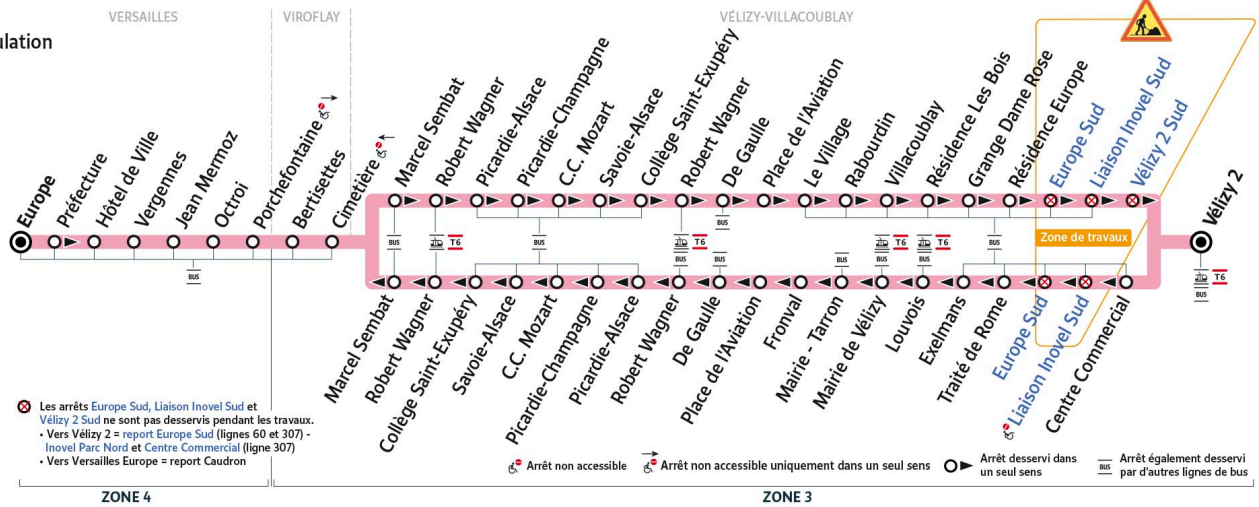

6123

Direction :
**Versailles
Europe**

←
sens de circulation

Du lundi 8 juillet au dimanche 1er septembre 2024

Samedi

VERSAILLES	VIROFLAY	VÉLIZY-VILLACOUBLAY									
		Vélizy 2	15:15	16:00	17:30	19:00	20:00	21:00	22:00	23:00	0:00
		Centre Commercial	15:17	16:02	17:32	19:02	20:02	21:02	22:02	23:02	0:02
		Caudron	15:19	16:04	17:34	19:03	20:03	21:04	22:04	23:04	0:03
		Traité de Rome	15:21	16:06	17:36	19:05	20:05	21:06	22:06	23:06	0:05
		Exelmans	15:22	16:07	17:37	19:06	20:06	21:07	22:07	23:07	0:06
		Louvois	15:23	16:08	17:38	19:06	20:06	21:07	22:07	23:07	0:06
		Mairie de Vélizy	15:24	16:09	17:39	19:07	20:07	21:08	22:08	23:08	0:07
		Mairie-Tarron	15:25	16:10	17:40	19:08	20:08	21:09	22:09	23:09	0:08
		Fronval	15:25	16:10	17:40	19:08	20:08	21:09	22:09	23:09	0:08
		Place de l'Aviation	15:27	16:12	17:42	19:10	20:10	21:11	22:10	23:10	0:09
		De Gaulle	15:28	16:13	17:43	19:11	20:11	21:12	22:11	23:11	0:10
		Robert Wagner	15:29	16:14	17:44	19:12	20:12	21:13	22:12	23:12	0:11
		Picardie - Alsace	15:30	16:15	17:45	19:13	20:13	21:14	22:12	23:12	0:11
		Picardie - Champagne	15:31	16:16	17:46	19:14	20:14	21:15	22:13	23:13	0:12
		Centre Commercial Mozart	15:32	16:18	17:48	19:15	20:15	21:16	22:14	23:14	0:13
		Savoie - Alsace	15:33	16:19	17:49	19:16	20:16	21:17	22:15	23:15	0:14
		Collège Saint-Exupéry	15:34	16:20	17:50	19:17	20:17	21:18	22:15	23:16	0:14
		Robert Wagner	15:36	16:22	17:52	19:18	20:18	21:19	22:16	23:17	0:15
		Marcel Sembat	15:37	16:23	17:53	19:19	20:19	21:20	22:17	23:18	0:16
	Cimetière		15:39	16:25	17:55	19:21	20:21	21:22	22:19	23:20	0:18
	Bertissettes		15:42	16:28	17:58	19:24	20:24	21:25	22:22	23:23	0:20
Porchefontaine			15:43	16:29	17:59	19:25	20:25	21:26	22:23	23:24	0:21
Octroi			15:46	16:32	18:02	19:28	20:28	21:29	22:26	23:27	0:23
Jean Mermoz			15:48	16:34	18:04	19:30	20:30	21:31	22:28	23:29	0:25
Vergennes			15:49	16:35	18:05	19:31	20:31	21:32	22:29	23:31	0:27
Hôtel de Ville			15:50	16:36	18:06	19:33	20:33	21:34	22:31	23:32	0:28
Europe			15:52	16:38	18:08	19:35	20:35	21:36	22:33	23:35	0:31

i Bon à savoir

Ces horaires sont donnés à titre indicatif et les conducteurs Keolis Vélizy Vallée de la Bièvre s'efforcent de les respecter. Toutefois, les aléas de circulation peuvent retarder l'heure de passage indiquée. Faites signe au conducteur pour obtenir l'arrêt de votre bus.

@VelizyVal_IDFM

iledefrance-mobilites.fr
Application disponible sur :

île de France
mobilités