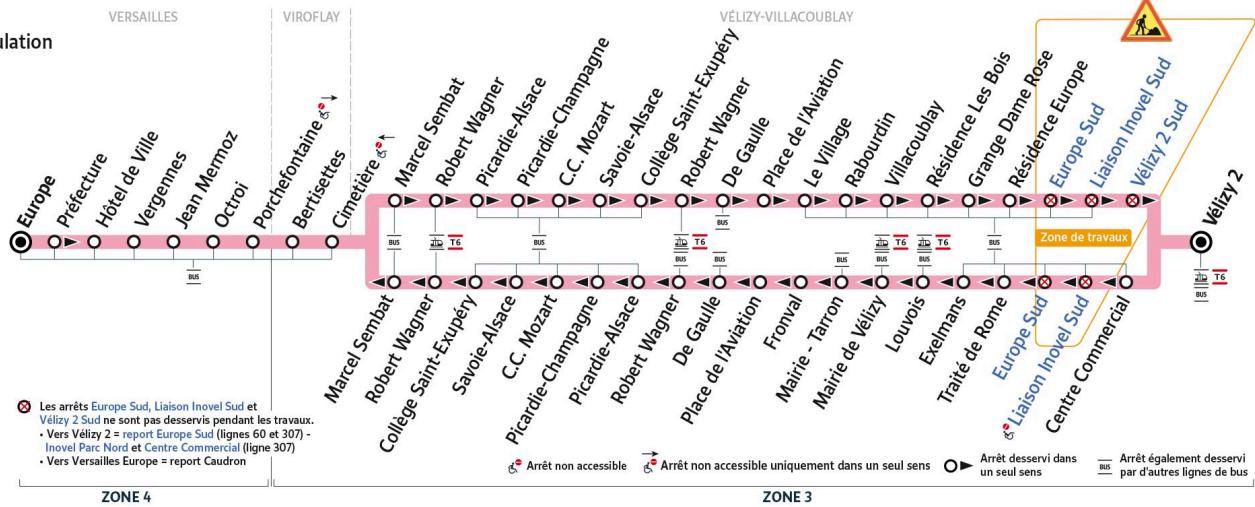

6123

Direction :
**Versailles
Europe**

←
sens de circulation

Du lundi 8 juillet au dimanche 1er septembre 2024

Dimanche

	Vélizy 2	17:00	18:00	19:00	20:00	21:00	22:00	23:00	0:00
VÉLIZY-VILLACOUBLAY									
	Centre Commercial	17:02	18:02	19:02	20:02	21:02	22:02	23:03	0:03
	Caudron	17:03	18:03	19:04	20:03	21:03	22:04	23:05	0:04
	Traité de Rome	17:05	18:05	19:06	20:05	21:05	22:06	23:07	0:06
	Exelmans	17:06	18:06	19:07	20:06	21:06	22:07	23:08	0:07
	Louvois	17:07	18:07	19:08	20:07	21:06	22:07	23:08	0:07
	Mairie de Vélizy	17:08	18:08	19:09	20:08	21:07	22:08	23:09	0:08
	Mairie-Tarron	17:09	18:09	19:10	20:09	21:08	22:09	23:10	0:09
	Fronval	17:09	18:09	19:10	20:09	21:08	22:09	23:10	0:09
	Place de l'Aviation	17:10	18:11	19:11	20:10	21:09	22:10	23:11	0:10
	De Gaulle	17:11	18:12	19:12	20:11	21:10	22:11	23:12	0:11
	Robert Wagner	17:12	18:13	19:13	20:12	21:11	22:12	23:13	0:12
	Picardie - Alsace	17:12	18:13	19:13	20:12	21:11	22:12	23:13	0:12
	Picardie - Champagne	17:13	18:14	19:14	20:13	21:12	22:13	23:14	0:13
	Centre Commercial Mozart	17:14	18:15	19:15	20:14	21:13	22:14	23:15	0:14
	Savoie - Alsace	17:15	18:16	19:16	20:15	21:14	22:15	23:16	0:15
	Collège Saint-Exupéry	17:16	18:17	19:17	20:16	21:15	22:16	23:16	0:15
	Robert Wagner	17:17	18:18	19:18	20:17	21:16	22:17	23:17	0:16
	Marcel Sembat	17:18	18:19	19:19	20:18	21:17	22:18	23:18	0:17
VIROFLAY									
	Cimetière	17:20	18:21	19:21	20:20	21:19	22:20	23:20	0:19
	Bertissettes	17:22	18:23	19:23	20:22	21:21	22:22	23:22	0:21
VERSAILLES									
	Porchefontaine	17:23	18:24	19:24	20:23	21:22	22:23	23:23	0:22
	Octroi	17:26	18:27	19:27	20:25	21:24	22:25	23:25	0:24
	Jean Mermoz	17:28	18:29	19:29	20:27	21:26	22:27	23:27	0:26
	Vergennes	17:30	18:31	19:31	20:28	21:27	22:28	23:28	0:27
	Hôtel de Ville	17:31	18:32	19:32	20:30	21:29	22:30	23:30	0:29
	Europe	17:34	18:35	19:35	20:32	21:31	22:32	23:32	0:31

i Bon à savoir

Ces horaires sont donnés à titre indicatif et les conducteurs Keolis Vélizy Vallée de la Bièvre s'efforcent de les respecter. Toutefois, les aléas de circulation peuvent retarder l'heure de passage indiquée. Faites signe au conducteur pour obtenir l'arrêt de votre bus.

@VelizyVal_IDFM

iledefrance-mobilites.fr
Application disponible sur :

îledeFrance
mobilités