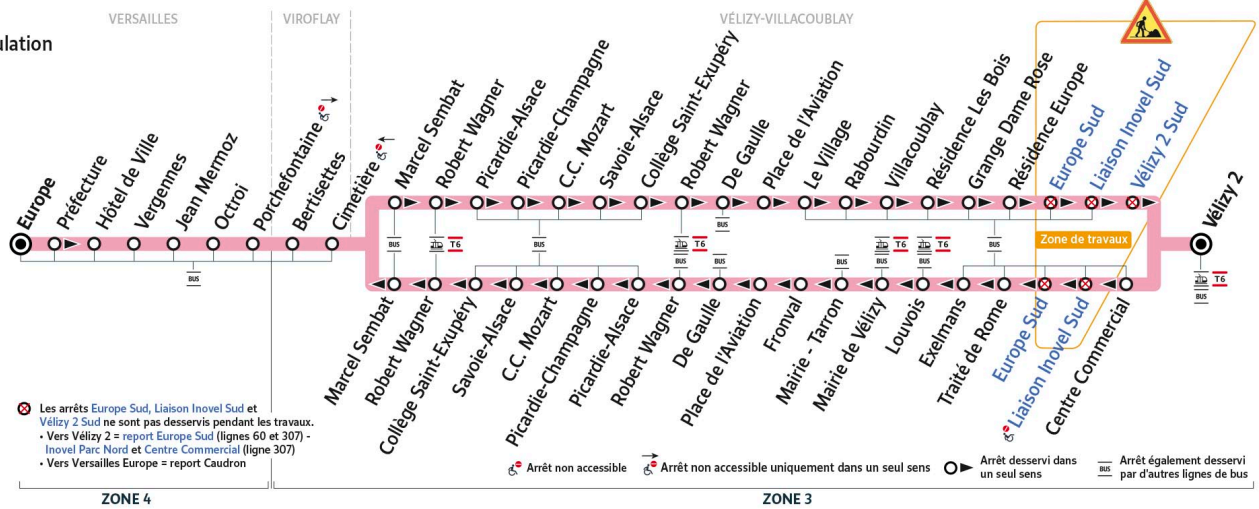

6123

Direction :
Vélizy 2

→
sens de circulation

Du lundi 8 juillet au dimanche 1er septembre 2024

Du lundi au vendredi

VERSAILLES		6:20	6:50	7:10	7:50	8:10	8:35	9:35	10:05	10:35	11:05	11:35	12:05
	Europe	6:20	6:50	7:10	7:50	8:10	8:35	9:35	10:05	10:35	11:05	11:35	12:05
	Préfecture	6:21	6:51	7:11	7:52	8:12	8:37	9:37	10:07	10:37	11:07	11:37	12:07
	Hôtel de Ville	6:22	6:52	7:12	7:53	8:13	8:38	9:38	10:08	10:38	11:08	11:38	12:08
	Vergennes	6:23	6:53	7:13	7:54	8:14	8:39	9:39	10:09	10:39	11:09	11:39	12:09
	Jean Mermoz	6:25	6:55	7:15	7:55	8:15	8:41	9:41	10:11	10:41	11:11	11:41	12:11
	Octroi	6:27	6:57	7:17	7:57	8:17	8:43	9:43	10:13	10:43	11:13	11:43	12:13
	Porchefontaine	6:28	6:58	7:18	7:58	8:18	8:44	9:44	10:14	10:44	11:14	11:44	12:14
VIROFLAY	Bertisettes	6:29	6:59	7:19	7:59	8:19	8:45	9:45	10:15	10:45	11:15	11:45	12:15
	Cimetière	6:31	7:01	7:21	8:01	8:21	8:47	9:47	10:17	10:47	11:17	11:47	12:17
VÉLIZY-VILLACOUBLAY	Marcel Sembat	6:33	7:03	7:23	8:03	8:23	8:49	9:49	10:19	10:49	11:19	11:49	12:19
	Robert Wagner	6:34	7:04	7:24	8:04	8:24	8:50	9:50	10:20	10:50	11:20	11:50	12:20
	Picardie - Alsace	6:34	7:04	7:24	8:05	8:25	8:51	9:51	10:21	10:51	11:21	11:51	12:21
	Picardie - Champagne	6:35	7:05	7:25	8:06	8:26	8:52	9:52	10:22	10:52	11:22	11:52	12:22
	Centre Commercial Mozart	6:36	7:06	7:26	8:07	8:27	8:53	9:53	10:23	10:53	11:23	11:53	12:23
	Savoie - Alsace	6:37	7:07	7:27	8:08	8:28	8:54	9:54	10:24	10:54	11:24	11:54	12:24
	Collège Saint-Exupéry	6:38	7:08	7:28	8:09	8:29	8:55	9:55	10:25	10:55	11:25	11:55	12:25
	Robert Wagner	6:39	7:09	7:29	8:11	8:31	8:56	9:56	10:26	10:56	11:26	11:56	12:26
	De Gaulle	6:40	7:10	7:30	8:12	8:32	8:57	9:57	10:27	10:57	11:27	11:57	12:27
	Place de l'Aviation	6:41	7:11	7:31	8:13	8:33	8:58	9:58	10:28	10:58	11:28	11:58	12:28
	Le Village	6:42	7:12	7:32	8:14	8:34	8:59	9:59	10:29	10:59	11:29	11:59	12:29
	Rabourdin	6:43	7:13	7:33	8:15	8:35	9:00	10:00	10:30	11:00	11:30	12:00	12:30
	Villacoublay	6:44	7:14	7:34	8:16	8:36	9:01	10:01	10:31	11:01	11:31	12:01	12:31
	Résidence Les Bois	6:44	7:14	7:34	8:16	8:36	9:01	10:01	10:31	11:01	11:31	12:01	12:31
	Grange Dame Rose	6:45	7:15	7:35	8:17	8:37	9:02	10:02	10:32	11:02	11:32	12:02	12:32
	Résidence Europe	6:45	7:15	7:35	8:17	8:37	9:02	10:02	10:32	11:02	11:32	12:02	12:32
	Europe Sud	6:47	7:17	7:37	8:19	8:39	9:04	10:04	10:34	11:04	11:34	12:04	12:34
	Inovel Parc Nord	6:48	7:18	7:38	8:20	8:40	9:05	10:05	10:35	11:05	11:35	12:05	12:35
	Dewoitine	6:49	7:19	7:40	8:22	8:42	9:07	10:07	10:37	11:07	11:37	12:07	12:37
	Centre Commercial	6:50	7:20	7:41	8:23	8:43	9:08	10:08	10:38	11:08	11:38	12:08	12:38
	Vélizy 2	6:52	7:22	7:43	8:25	8:45	9:10	10:10	10:40	11:10	11:40	12:10	12:40

i Bon à savoir

Ces horaires sont donnés à titre indicatif et les conducteurs Keolis Vélizy Vallée de la Bièvre s'efforcent de les respecter. Toutefois, les aléas de circulation peuvent retarder l'heure de passage indiquée. Faites signe au conducteur pour obtenir l'arrêt de votre bus.

@VelizyVal_IDFM

iledefrance-mobilites.fr
Application disponible sur :