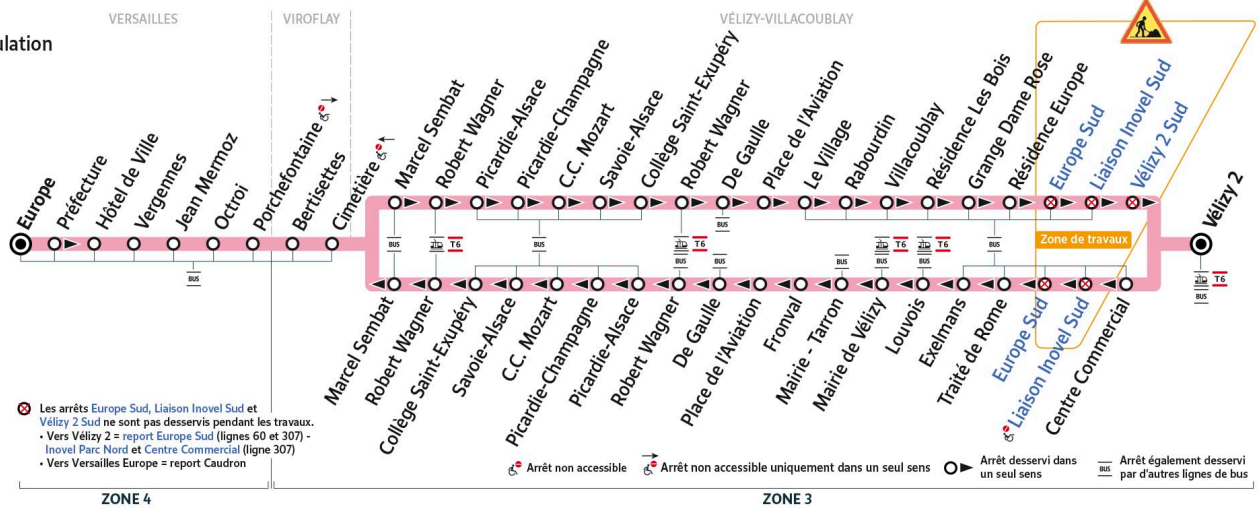

6123

Direction :
Vélizy 2

→
sens de circulation

Du lundi 8 juillet au dimanche 1er septembre 2024

Dimanche

Station	17:00	18:00	19:00	20:00	21:00	22:00	23:00	0:00	1:00
VERSAILLES									
Europe	17:00	18:00	19:00	20:00	21:00	22:00	23:00	0:00	1:00
Préfecture	17:02	18:02	19:02	20:02	21:02	22:02	23:02	0:02	1:02
Hôtel de Ville	17:03	18:03	19:04	20:04	21:03	22:03	23:03	0:03	1:03
Vergennes	17:04	18:04	19:05	20:05	21:04	22:04	23:04	0:04	1:04
Jean Mermoz	17:06	18:06	19:07	20:07	21:05	22:05	23:05	0:05	1:05
Octroi	17:08	18:08	19:09	20:09	21:07	22:07	23:07	0:07	1:06
Porchefontaine	17:10	18:10	19:11	20:11	21:08	22:08	23:08	0:08	1:07
VIROFLAY									
Bertissettes	17:11	18:11	19:12	20:12	21:09	22:09	23:09	0:09	1:08
Cimetière	17:13	18:13	19:14	20:13	21:10	22:10	23:10	0:10	1:09
VÉLIZY-VILLACOUBLAY									
Marcel Sembat	17:15	18:15	19:16	20:15	21:12	22:12	23:12	0:12	1:11
Robert Wagner	17:16	18:16	19:17	20:16	21:13	22:13	23:13	0:13	1:12
Picardie - Alsace	17:16	18:16	19:18	20:16	21:13	22:13	23:13	0:13	1:12
Picardie - Champagne	17:17	18:17	19:19	20:17	21:14	22:14	23:14	0:14	1:13
Centre Commercial Mozart	17:18	18:18	19:20	20:18	21:15	22:15	23:15	0:15	1:14
Savoie - Alsace	17:19	18:19	19:21	20:19	21:16	22:16	23:16	0:16	1:15
Collège Saint-Exupéry	17:20	18:20	19:22	20:20	21:17	22:16	23:16	0:16	1:16
Robert Wagner	17:21	18:21	19:23	20:21	21:18	22:17	23:17	0:17	1:17
De Gaulle	17:22	18:21	19:23	20:21	21:18	22:17	23:17	0:17	1:17
Place de l'Aviation	17:23	18:22	19:24	20:22	21:19	22:18	23:18	0:18	1:18
Le Village	17:24	18:23	19:25	20:23	21:20	22:19	23:19	0:19	1:19
Rabourdin	17:25	18:24	19:26	20:24	21:21	22:20	23:20	0:20	1:20
Villacoublay	17:26	18:25	19:27	20:25	21:22	22:21	23:21	0:21	1:21
Résidence Les Bois	17:27	18:26	19:28	20:26	21:23	22:22	23:22	0:21	1:21
Grange Dame Rose	17:28	18:27	19:29	20:27	21:24	22:23	23:23	0:22	1:22
Résidence Europe	17:28	18:27	19:29	20:27	21:24	22:23	23:23	0:22	1:22
Europe Sud	17:29	18:28	19:30	20:28	21:26	22:25	23:25	0:23	1:23
Inovel Parc Nord	17:30	18:29	19:31	20:29	21:27	22:26	23:26	0:24	1:24
Dewoitine	17:32	18:31	19:33	20:31	21:28	22:27	23:27	0:26	1:26
Centre Commercial	17:32	18:31	19:33	20:31	21:29	22:28	23:28	0:26	1:26
Vélizy 2	17:34	18:33	19:35	20:33	21:31	22:30	23:30	0:28	1:28

Bon à savoir

Ces horaires sont donnés à titre indicatif et les conducteurs Keolis Vélizy Vallée de la Bièvre s'efforcent de les respecter. Toutefois, les aléas de circulation peuvent retarder l'heure de passage indiquée. Faites signe au conducteur pour obtenir l'arrêt de votre bus.

@VelizyVal_IDFM

iledefrance-mobilites.fr
Application disponible sur :