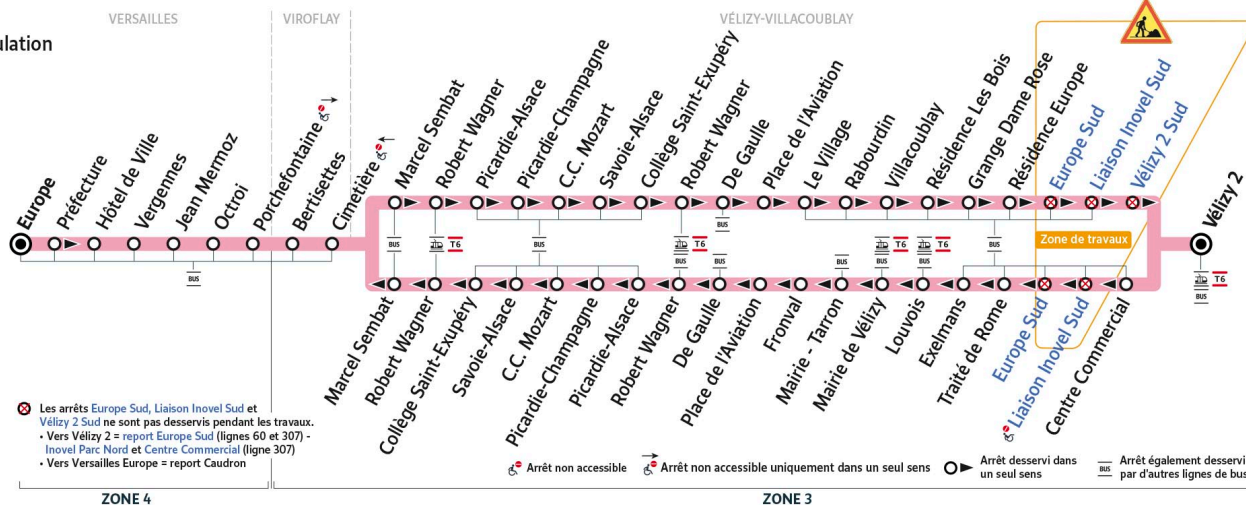

6123

Direction :
Vélizy 2

→
sens de circulation

Du lundi 8 juillet au dimanche 1er septembre 2024

		Samedi									
VERSAILLES	Europe	16:00	16:45	18:15	19:00	20:00	21:00	22:00	23:00	0:00	1:00
	Préfecture	16:02	16:47	18:17	19:02	20:02	21:02	22:02	23:02	0:02	1:01
	Hôtel de Ville	16:03	16:49	18:19	19:03	20:03	21:03	22:03	23:03	0:03	1:02
	Vergennes	16:04	16:50	18:20	19:04	20:04	21:04	22:04	23:04	0:04	1:03
	Jean Mermoz	16:05	16:52	18:22	19:06	20:06	21:06	22:06	23:06	0:06	1:05
	Octroi	16:07	16:54	18:24	19:08	20:08	21:08	22:08	23:08	0:08	1:07
VIROFLAY	Porchefontaine	16:09	16:56	18:26	19:10	20:10	21:09	22:09	23:09	0:09	1:08
	Bertissettes	16:10	16:57	18:27	19:11	20:11	21:10	22:10	23:10	0:10	1:09
	Cimetière	16:12	16:59	18:29	19:13	20:13	21:12	22:12	23:12	0:12	1:11
VÉLIZY-VILLACOUBLAY	Marcel Sembat	16:15	17:02	18:31	19:15	20:15	21:14	22:14	23:14	0:14	1:13
	Robert Wagner	16:16	17:03	18:32	19:16	20:16	21:15	22:15	23:15	0:15	1:14
	Picardie - Alsace	16:17	17:04	18:33	19:17	20:17	21:15	22:15	23:15	0:15	1:14
	Picardie - Champagne	16:18	17:05	18:34	19:18	20:18	21:16	22:16	23:16	0:16	1:15
	Centre Commercial Mozart	16:19	17:06	18:35	19:19	20:19	21:17	22:17	23:17	0:17	1:16
	Savoie - Alsace	16:20	17:07	18:36	19:20	20:20	21:18	22:18	23:18	0:18	1:17
	Collège Saint-Exupéry	16:21	17:08	18:37	19:21	20:21	21:18	22:18	23:18	0:18	1:17
	Robert Wagner	16:22	17:09	18:38	19:22	20:22	21:19	22:19	23:19	0:19	1:18
	De Gaulle	16:23	17:10	18:38	19:22	20:22	21:19	22:19	23:19	0:19	1:18
	Place de l'Aviation	16:24	17:11	18:39	19:23	20:23	21:20	22:20	23:20	0:20	1:19
	Le Village	16:25	17:12	18:40	19:24	20:24	21:21	22:21	23:21	0:21	1:20
	Rabourdin	16:26	17:13	18:41	19:25	20:25	21:22	22:22	23:22	0:22	1:21
	Villacoublay	16:27	17:14	18:42	19:26	20:26	21:23	22:23	23:23	0:23	1:22
	Résidence Les Bois	16:28	17:15	18:43	19:27	20:27	21:24	22:23	23:23	0:23	1:22
	Grange Dame Rose	16:29	17:16	18:44	19:28	20:28	21:25	22:24	23:24	0:24	1:23
	Résidence Europe	16:29	17:16	18:44	19:28	20:28	21:25	22:24	23:24	0:24	1:23
	Europe Sud	16:31	17:18	18:45	19:29	20:29	21:26	22:25	23:25	0:25	1:24
Inovel Parc Nord	16:32	17:19	18:46	19:30	20:30	21:27	22:26	23:26	0:26	1:25	
Dewoitine	16:33	17:20	18:48	19:32	20:32	21:29	22:28	23:28	0:27	1:26	
Centre Commercial	16:34	17:21	18:48	19:32	20:32	21:29	22:28	23:28	0:28	1:27	
Vélizy 2	16:36	17:23	18:50	19:34	20:34	21:31	22:30	23:30	0:29	1:28	

i Bon à savoir

Ces horaires sont donnés à titre indicatif et les conducteurs Keolis Vélizy Vallée de la Bièvre s'efforcent de les respecter. Toutefois, les aléas de circulation peuvent retarder l'heure de passage indiquée. Faites signe au conducteur pour obtenir l'arrêt de votre bus.

@VelizyVal_IDFM

iledefrance-mobilites.fr
Application disponible sur :