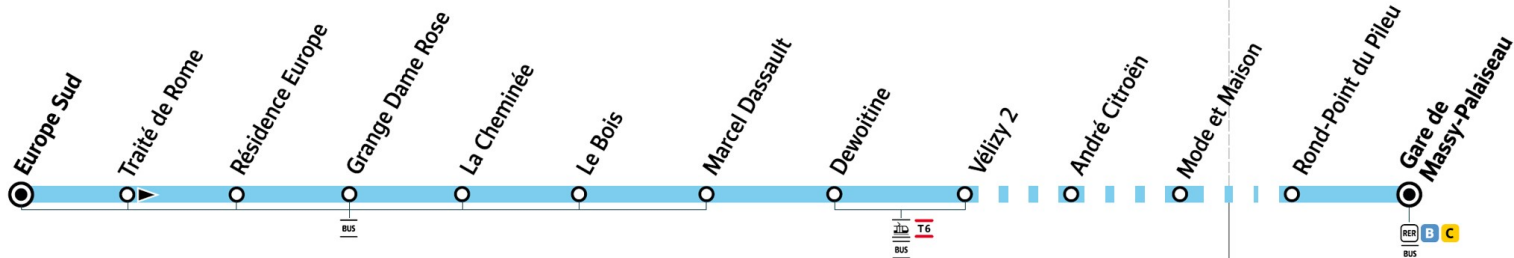

## Direction : MASSY Gare de Massy-Palaiseau RER C

VELIZY-VILLACOUBLAY

MASSY

Arrêts desservis à partir de 8h40

**vers Europe Sud uniquement**

(desservis normalement vers Gare de Massy-Palaiseau)

Arrêt desservi dans un seul sens

## Direction : VELIZY-VILLABOUCLAY Europe Sud

VELIZY-VILLACOUBLAY

MASSY

Arrêts desservis à partir de 8h40

**vers Europe Sud uniquement**

(desservis normalement vers Gare de Massy-Palaiseau)

○ Arrêt desservi dans un seul sens