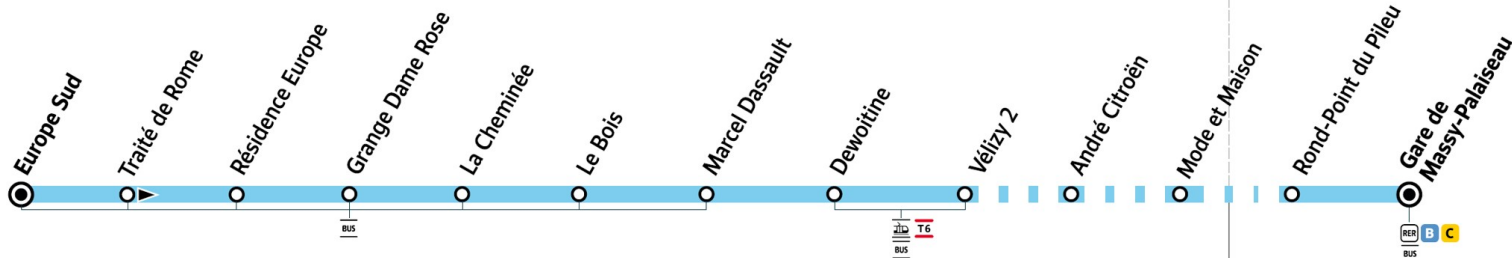

## Direction : MASSY Gare de Massy-Palaiseau RER C

VELIZY-VILLACOUBLAY

MASSY

Arrêts desservis à partir de 8h40

**vers Europe Sud uniquement**

(desservis normalement vers Gare de Massy-Palaiseau)

○ Arrêt desservi dans un seul sens

**PARIS SACLAY**  
Communauté d'agglomération

Versailles Grand Parc  
communauté d'agglomération

**île de France**  
mobilités

## Direction : VELIZY-VILLABOUCLAY Europe Sud

VELIZY-VILLACOUBLAY

MASSY

Arrêts desservis à partir de 8h40

**vers Europe Sud uniquement**

(desservis normalement vers Gare de Massy-Palaiseau)

○ Arrêt desservi dans un seul sens