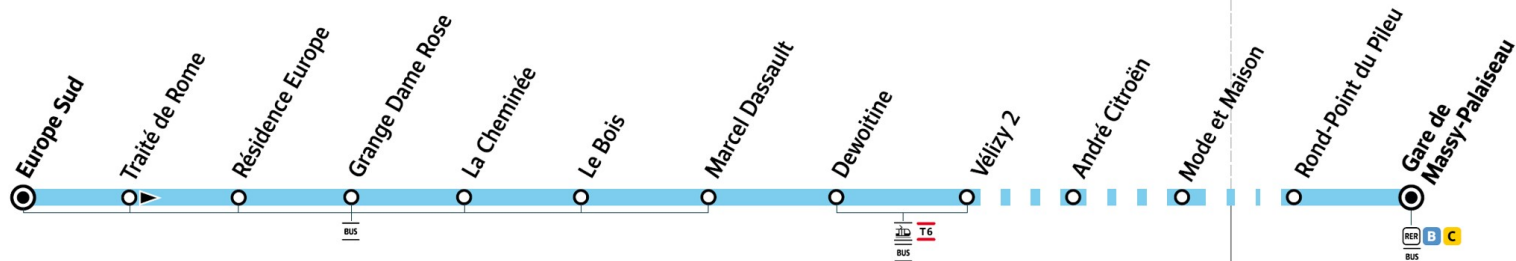

## Direction : MASSY Gare de Massy-Palaiseau RER C

VELIZY-VILLACOUBLAY

MASSY

Arrêts desservis à partir de 8h40

**vers Europe Sud uniquement**

(desservis normalement vers Gare de Massy-Palaiseau)

Arrêt desservi dans un seul sens

**PARIS SACLAY**  
Communauté d'agglomération

Versailles Grand Parc  
communauté d'agglomération

**île de France**  
mobilités

## Direction : MASSY Gare de Massy-Palaiseau RER C

VELIZY-VILLACOUBLAY

MASSY

Arrêts desservis à partir de 8h40

**vers Europe Sud uniquement**

(desservis normalement vers Gare de Massy-Palaiseau)

○ Arrêt desservi dans un seul sens