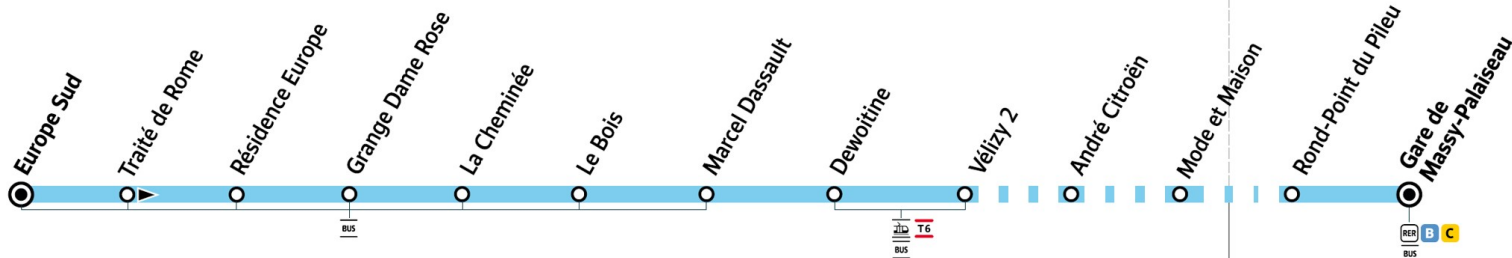

## Direction : MASSY Gare de Massy-Palaiseau RER C

VELIZY-VILLACOUBLAY

MASSY

Arrêts desservis à partir de 8h40

**vers Europe Sud uniquement**

(desservis normalement vers Gare de Massy-Palaiseau)

Arrêt desservi dans un seul sens

**PARIS SACLAY**  
Communauté d'agglomération

VersaillesGrandParc  
communauté d'agglomération

**île de France**  
mobilités

## Direction : VELIZY-VILLABOUCLAY Europe Sud

VELIZY-VILLACOUBLAY

MASSY

Arrêts desservis à partir de 8h40

**vers Europe Sud uniquement**

(desservis normalement vers Gare de Massy-Palaiseau)

○ Arrêt desservi dans un seul sens