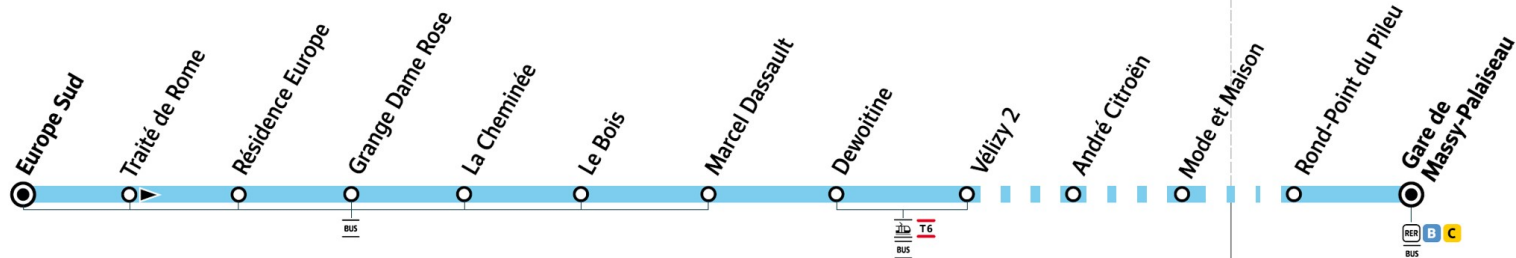

**PARIS SACLAY**  
Communauté d'agglomération

Versailles Grand Parc  
communauté d'agglomération

**île de France**  
mobilités

# 60

Direction :  
**MASSY**  
Gare de Massy-Palaiseau RER C

VELIZY-VILLACOUBLAY

MASSY

Arrêts desservis à partir de 8h40

**vers Europe Sud uniquement**

(desservis normalement vers Gare de Massy-Palaiseau)

○ Arrêt desservi dans un seul sens

— Arrêt également desservi par d'autres lignes de bus

ZONE 3

ZONE 4

Horaires valables dès le 6 novembre 2023

		Samedi	
VÉLIZY-VILLACOUBLAY	Europe Sud	20:40	21:10
	Traité de Rome	20:42	21:12
	Résidence Europe	20:42	21:12
	Grange Dame Rose	20:42	21:12
	La Cheminée	20:43	21:13
	Le Bois	20:43	21:13
	Marcel Dassault	20:44	21:14
	Dewoitine	20:45	21:15
	Vélizy 2	20:46	21:16
	André Citroën	20:48	21:18
Mode et Maison	20:49	21:19	
MASSY	Rond-Point du Pileu	20:58	21:28
	Gare de Massy Palaiseau	21:04	21:34