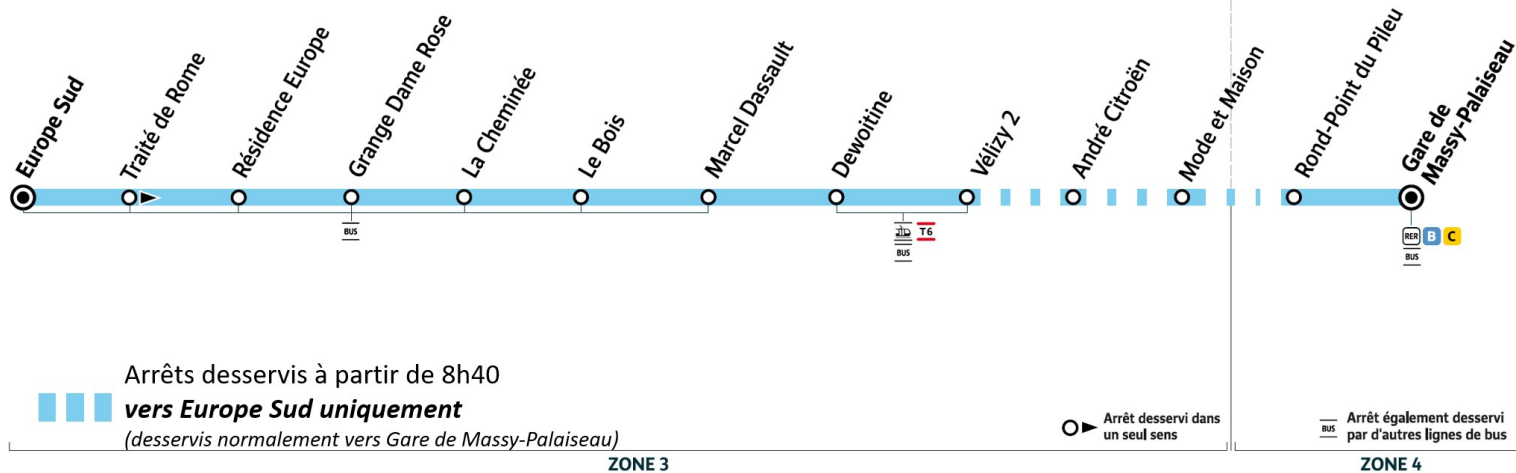

— Arrêt également desservi par d'autres lignes de bus

ZONE 3

ZONE 4

Horaires valables dès le 6 novembre 2023

Samedi

MASSY	Gare de Massy Palaiseau	20:30	21:00	21:30
	Rond-Point du Pileu	20:37	21:07	21:37
VÉLIZY-VILLACOUBLAY	Mode et Maison	20:49	21:17	21:47
	André Citroën	20:49	21:18	21:48
	Vélizy 2	20:53	21:21	21:51
	Dewoitine	20:53	21:21	21:51
	Marcel Dassault	20:54	21:22	21:52
MEUDON	Le Bois	20:54	21:22	21:52
VÉLIZY-VILLACOUBLAY	La Cheminée	20:55	21:23	21:53
	Grange Dame Rose	20:56	21:24	21:54
	Résidence Europe	20:56	21:24	21:54
	Europe Sud	20:57	21:25	21:55

**PARIS SACLAY**  
Communauté d'agglomération

Versailles Grand Parc  
communauté d'agglomération

**île de France**  
mobilités

## Direction : VELIZY-VILLABOUCLAY Europe Sud

VELIZY-VILLACOUBLAY

MASSY

Arrêts desservis à partir de 8h40

**vers Europe Sud uniquement**

(desservis normalement vers Gare de Massy-Palaiseau)

○ Arrêt desservi dans un seul sens

— Arrêt également desservi par d'autres lignes de bus

ZONE 3

ZONE 4

Horaires valables dès le 6 novembre 2023