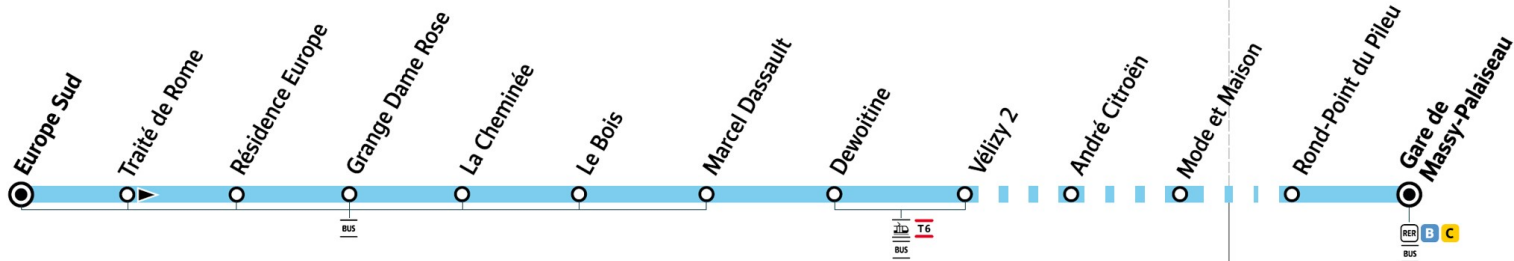

**PARIS SACLAY**  
Communauté d'agglomération

Versailles Grand Parc  
communauté d'agglomération

**île de France**  
mobilités

## Direction : VELIZY-VILLABOUCLAY Europe Sud

VELIZY-VILLACOUBLAY

MASSY

Arrêts desservis à partir de 8h40

**vers Europe Sud uniquement**

(desservis normalement vers Gare de Massy-Palaiseau)

○ Arrêt desservi dans un seul sens