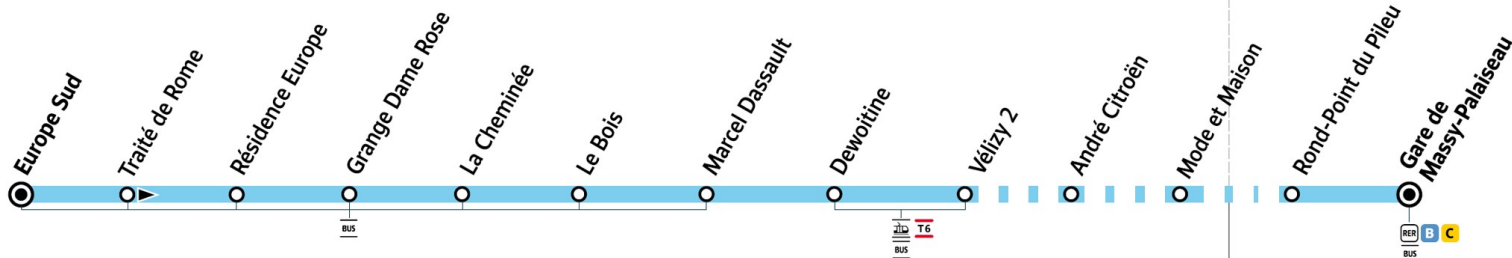

**PARIS SACLAY**  
Communauté d'agglomération

Versailles Grand Parc  
communauté d'agglomération

**île de France**  
mobilités

# 60

Direction :  
**MASSY**  
Gare de Massy-Palaiseau RER C

VELIZY-VILLACOUBLAY

MASSY

Arrêts desservis à partir de 8h40

**vers Europe Sud uniquement**

(desservis normalement vers Gare de Massy-Palaiseau)

○ Arrêt desservi dans un seul sens

— Arrêt également desservi par d'autres lignes de bus

ZONE 3

ZONE 4

Horaires valables dès le 6 novembre 2023

**Samedi**

VÉLIZY-VILLACOUBLAY	Europe Sud	5:40	6:10	6:40	7:10	7:40	8:10	8:40	9:10	9:40	10:10	10:40	11:10	11:40	12:10	12:40
	Traité de Rome	5:42	6:12	6:42	7:12	7:42	8:12	8:42	9:12	9:42	10:12	10:42	11:12	11:42	12:12	12:42
	Résidence Europe	5:42	6:12	6:42	7:12	7:42	8:12	8:42	9:12	9:42	10:12	10:42	11:12	11:42	12:12	12:42
	Grange Dame Rose	5:42	6:12	6:42	7:12	7:42	8:12	8:42	9:12	9:42	10:12	10:42	11:12	11:42	12:12	12:42
	La Cheminée	5:43	6:13	6:43	7:13	7:43	8:13	8:43	9:13	9:43	10:13	10:43	11:13	11:43	12:13	12:43
	Le Bois	5:43	6:13	6:43	7:13	7:43	8:13	8:43	9:13	9:43	10:13	10:43	11:13	11:43	12:13	12:43
	Marcel Dassault	5:44	6:14	6:44	7:14	7:44	8:14	8:44	9:14	9:44	10:14	10:44	11:14	11:44	12:14	12:44
	Dewoitine	5:44	6:15	6:45	7:15	7:45	8:15	8:45	9:15	9:45	10:15	10:45	11:15	11:45	12:15	12:45
	Vélizy 2	5:45	6:16	6:46	7:16	7:46	8:16	8:46	9:16	9:46	10:16	10:46	11:16	11:46	12:16	12:46
	André Citroën	5:47	6:18	6:48	7:18	7:48	8:18	8:48	9:18	9:48	10:18	10:49	11:19	11:49	12:19	12:49
	Mode et Maison	5:48	6:19	6:49	7:19	7:49	8:19	8:49	9:19	9:49	10:19	10:49	11:19	11:49	12:19	12:49
MASSY	Rond-Point du Pileu	5:56	6:27	6:57	7:27	7:57	8:27	8:58	9:28	9:58	10:28	10:59	11:30	12:00	12:30	13:00
	Gare de Massy Palaiseau	6:02	6:33	7:03	7:33	8:03	8:33	9:04	9:34	10:04	10:34	11:05	11:36	12:06	12:36	13:06