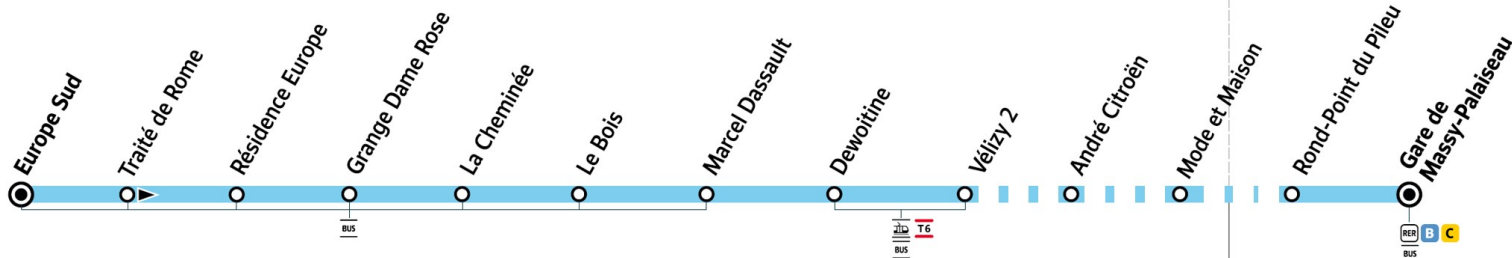

## Direction : MASSY Gare de Massy-Palaiseau RER C

VELIZY-VILLACOUBLAY

MASSY

Arrêts desservis à partir de 8h40

**vers Europe Sud uniquement**

(desservis normalement vers Gare de Massy-Palaiseau)

Arrêt desservi dans un seul sens

Arrêt également desservi par d'autres lignes de bus

ZONE 3

ZONE 4

Horaires valables dès le 6 novembre 2023

## Direction : MASSY Gare de Massy-Palaiseau RER C

VELIZY-VILLACOUBLAY

MASSY

Arrêts desservis à partir de 8h40

**vers Europe Sud uniquement**

(desservis normalement vers Gare de Massy-Palaiseau)

○ Arrêt desservi dans un seul sens