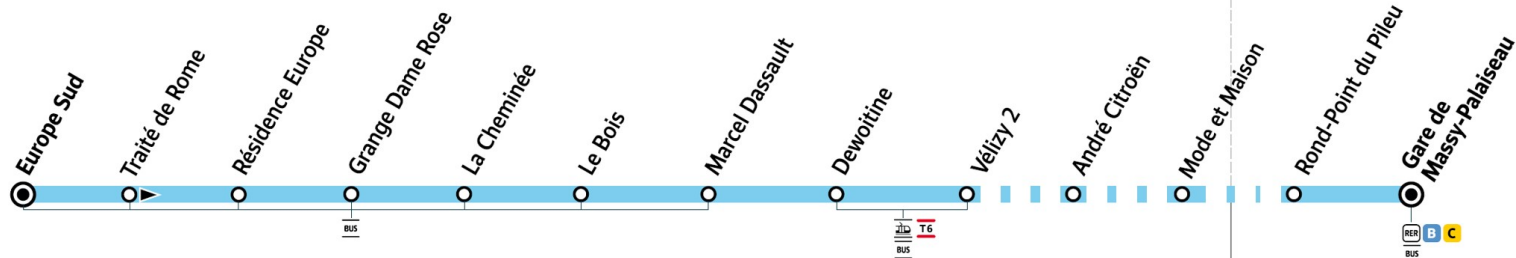

**PARIS SACLAY**  
Communauté d'agglomération

VersaillesGrandParc  
communauté d'agglomération

**île de France**  
mobilités

# 60

Direction :  
**MASSY**  
Gare de Massy-Palaiseau RER C

VELIZY-VILLACOUBLAY

MASSY

Arrêts desservis à partir de 8h40

**vers Europe Sud uniquement**

(desservis normalement vers Gare de Massy-Palaiseau)

○ Arrêt desservi dans un seul sens

— Arrêt également desservi par d'autres lignes de bus

ZONE 3

ZONE 4

Horaires valables dès le 6 novembre 2023

**Dimanche et jours fériés**

		9:10	10:10	11:10	12:10	13:10	14:10	15:10	16:10	17:10	18:10	19:10	20:20
VÉLIZY-VILLACOUBLAY	Europe Sud	9:10	10:10	11:10	12:10	13:10	14:10	15:10	16:10	17:10	18:10	19:10	20:20
	Traité de Rome	9:12	10:12	11:12	12:12	13:12	14:12	15:12	16:12	17:12	18:12	19:12	20:22
	Résidence Europe	9:12	10:12	11:12	12:13	13:12	14:12	15:12	16:12	17:12	18:12	19:12	20:22
	Grange Dame Rose	9:12	10:12	11:12	12:13	13:12	14:12	15:12	16:12	17:12	18:12	19:12	20:22
	La Cheminée	9:13	10:13	11:13	12:14	13:13	14:13	15:13	16:13	17:13	18:13	19:13	20:23
	Le Bois	9:13	10:13	11:13	12:14	13:13	14:13	15:13	16:13	17:13	18:13	19:13	20:23
	Marcel Dassault	9:14	10:14	11:14	12:15	13:14	14:14	15:14	16:14	17:14	18:14	19:14	20:24
	Dewoitine	9:14	10:15	11:15	12:16	13:15	14:15	15:15	16:15	17:15	18:15	19:15	20:24
	Vélizy 2	9:15	10:16	11:16	12:17	13:16	14:16	15:16	16:16	17:16	18:16	19:16	20:25
	André Citroën	9:17	10:18	11:18	12:20	13:18	14:18	15:18	16:19	17:19	18:19	19:19	20:27
Mode et Maison	9:18	10:19	11:19	12:20	13:19	14:19	15:19	16:19	17:19	18:19	19:19	20:28	
MASSY	Rond-Point du Pileu	9:27	10:28	11:28	12:30	13:28	14:28	15:28	16:29	17:30	18:30	19:30	20:37
	Gare de Massy Palaiseau	9:34	10:35	11:35	12:37	13:35	14:34	15:34	16:35	17:37	18:36	19:36	20:42