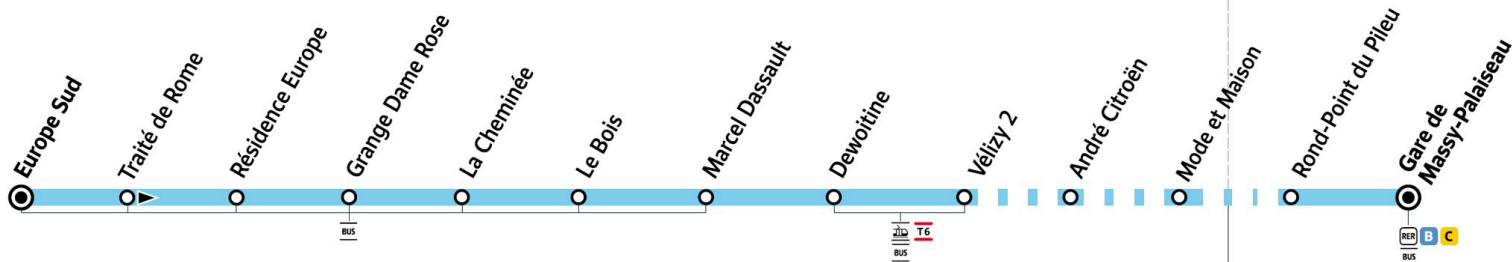

PARIS SACLAY
Communauté d'agglomération

VersaillesGrandParc
communauté d'agglomération

île de France
mobilités

60

Direction :

MASSY
Gare de Massy-Palaiseau RER C T12

VELIZY-VILLACOUBLAY

MASSY

Arrêts desservis à partir de 8h40

vers Europe Sud uniquement

(desservis normalement vers Gare de Massy-Palaiseau)

○ Arrêt desservi dans un seul sens

— Arrêt également desservi par d'autres lignes de bus

ZONE 3

ZONE 4

Horaires d'été valables du lundi 15 juillet au dimanche 25 août 2024

Samedi

Station	Europe Sud	Traité de Rome	Résidence Europe	Grange Dame Rose	La Cheminée	Le Bois	Marcel Dassault	Dewoitine	Vélizy 2	André Citroën	Mode et Maison	Rond-Point du Pileu	Gare de Massy-Palaiseau
VELIZY-VILLACOUBLAY	5:40	5:41	5:41	5:41	5:42	5:43	5:44	5:45	5:46	5:48	5:48	5:56	6:02
	6:10	6:11	6:11	6:11	6:12	6:13	6:14	6:15	6:16	6:18	6:18	6:26	6:32
	6:40	6:41	6:41	6:41	6:42	6:43	6:44	6:45	6:46	6:48	6:48	6:56	7:02
	7:10	7:11	7:11	7:11	7:12	7:13	7:14	7:15	7:16	7:18	7:18	7:26	7:32
	7:40	7:41	7:41	7:41	7:42	7:43	7:44	7:45	7:46	7:48	7:48	7:56	8:02
	8:10	8:11	8:11	8:11	8:12	8:13	8:14	8:15	8:16	8:18	8:18	8:26	8:32
	8:40	8:41	8:41	8:41	8:42	8:43	8:44	8:45	8:46	8:48	8:48	8:56	9:02
	9:10	9:11	9:11	9:11	9:12	9:13	9:14	9:15	9:16	9:18	9:18	9:26	9:32
	9:40	9:41	9:41	9:41	9:42	9:43	9:44	9:45	9:46	9:48	9:48	9:56	10:02
	10:10	10:11	10:11	10:11	10:12	10:13	10:14	10:15	10:16	10:18	10:18	10:26	10:32
	10:40	10:41	10:41	10:41	10:42	10:43	10:44	10:45	10:46	10:48	10:48	10:56	11:02
MASSY													