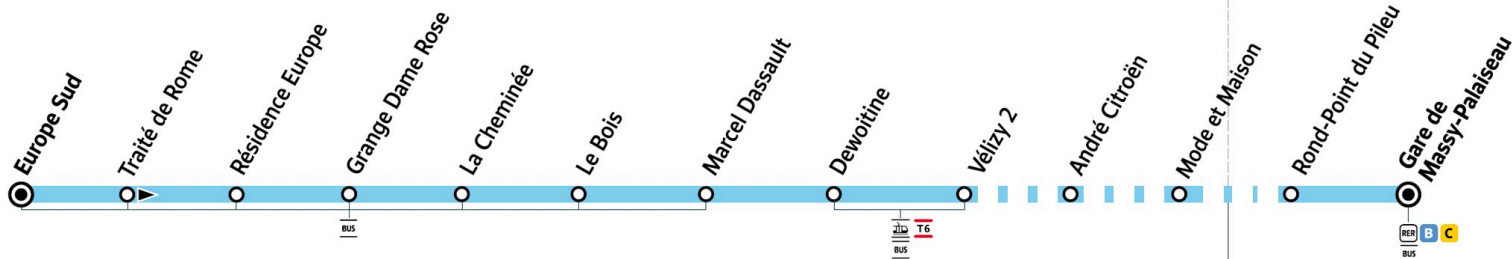

Arrêts desservis à partir de 8h40

vers Europe Sud uniquement

(desservis normalement vers Gare de Massy-Palaiseau)

○ Arrêt desservi dans un seul sens

— Arrêt également desservi par d'autres lignes de bus

ZONE 3

PARIS SACLAY
Communauté d'agglomération

Versailles Grand Parc
communauté d'agglomération

île de France
mobilités

60

Direction :

MASSY
Gare de Massy-Palaiseau RER C T12

VELIZY-VILLACOUBLAY

MASSY

ZONE 4

Horaires d'été valables du lundi 15 juillet au dimanche 25 août 2024

Samedi

		16:40	17:10	17:40	18:10	18:40	19:10	19:40	20:10	20:40	21:10	21:40
VÉLIZY-VILLACOUBLAY	Europe Sud	16:40	17:10	17:40	18:10	18:40	19:10	19:40	20:10	20:40	21:10	21:40
	Traité de Rome	16:41	17:11	17:41	18:11	18:41	19:11	19:41	20:11	20:41	21:11	21:41
	Résidence Europe	16:41	17:11	17:41	18:11	18:41	19:11	19:41	20:11	20:41	21:11	21:41
	Grange Dame Rose	16:41	17:11	17:41	18:11	18:41	19:11	19:41	20:11	20:41	21:11	21:41
	La Cheminée	16:42	17:12	17:42	18:12	18:42	19:12	19:42	20:12	20:42	21:12	21:42
	Le Bois	16:43	17:13	17:43	18:13	18:43	19:13	19:43	20:13	20:43	21:13	21:43
	Marcel Dassault	16:44	17:14	17:44	18:14	18:44	19:14	19:44	20:14	20:44	21:14	21:44
	Dewoitine	16:45	17:15	17:45	18:15	18:45	19:15	19:45	20:15	20:45	21:15	21:45
	Vélizy 2	16:46	17:16	17:46	18:16	18:46	19:16	19:46	20:16	20:46	21:16	21:46
	André Citroën	16:48	17:18	17:48	18:18	18:48	19:18	19:48	20:18	20:48	21:18	21:48
Mode et Maison	16:48	17:18	17:48	18:18	18:48	19:18	19:48	20:18	20:48	21:18	21:48	
MASSY	Rond-Point du Pileu	16:56	17:26	17:56	18:26	18:56	19:26	19:56	20:26	20:56	21:26	21:56
	Gare de Massy-Palaiseau	17:02	17:32	18:02	18:32	19:02	19:32	20:02	20:32	21:02	21:32	22:02