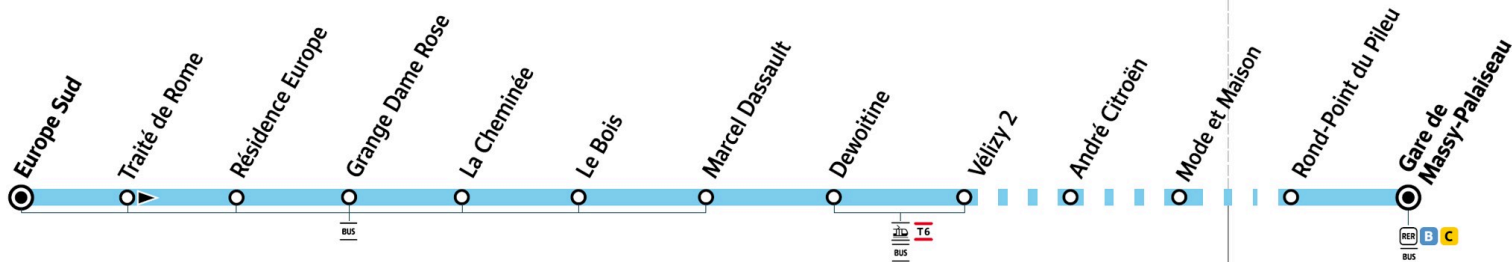

vers Europe Sud uniquement

(desservis normalement vers Gare de Massy-Palaiseau)

○ Arrêt desservi dans un seul sens

— Arrêt également desservi par d'autres lignes de bus

ZONE 3

ZONE 4

Horaires d'été valables du lundi 15 juillet au dimanche 25 août 2024

PARIS SACLAY
Communauté d'agglomération

Versailles Grand Parc
communauté d'agglomération

île de France
mobilités

60

Direction :
VELIZY-VILLACOUBLAY
Europe Sud

VELIZY-VILLACOUBLAY

MASSY

Arrêts desservis à partir de 8h40