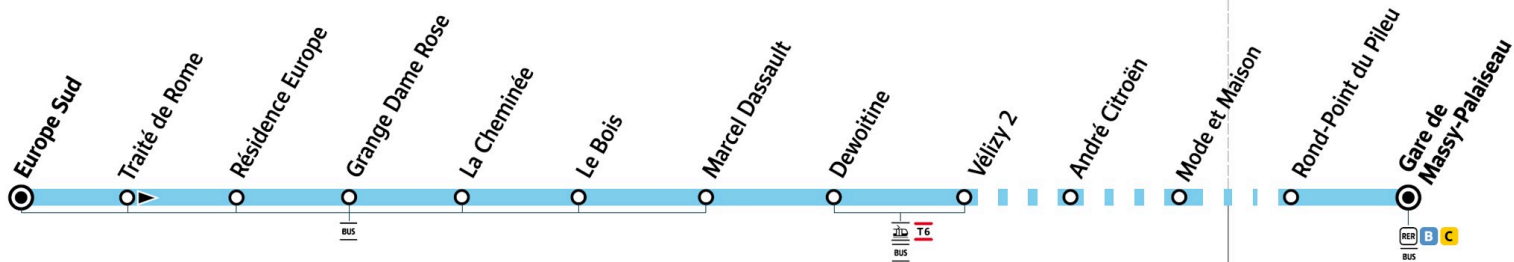

Arrêts desservis à partir de 8h40

vers Europe Sud uniquement

(desservis normalement vers Gare de Massy-Palaiseau)

○ Arrêt desservi dans un seul sens

— Arrêt également desservi par d'autres lignes de bus

ZONE 3

PARIS SACLAY
Communauté d'agglomération

Versailles Grand Parc
communauté d'agglomération

île de France
mobilités

60

Direction :
MASSY
Gare de Massy-Palaiseau RER C T12

VELIZY-VILLACOUBLAY

MASSY

Arrêts desservis à partir de 8h40

vers Europe Sud uniquement

(desservis normalement vers Gare de Massy-Palaiseau)

○ Arrêt desservi dans un seul sens

— Arrêt également desservi par d'autres lignes de bus

ZONE 3

ZONE 4

Horaires d'été valables du lundi 15 juillet au dimanche 25 août 2024