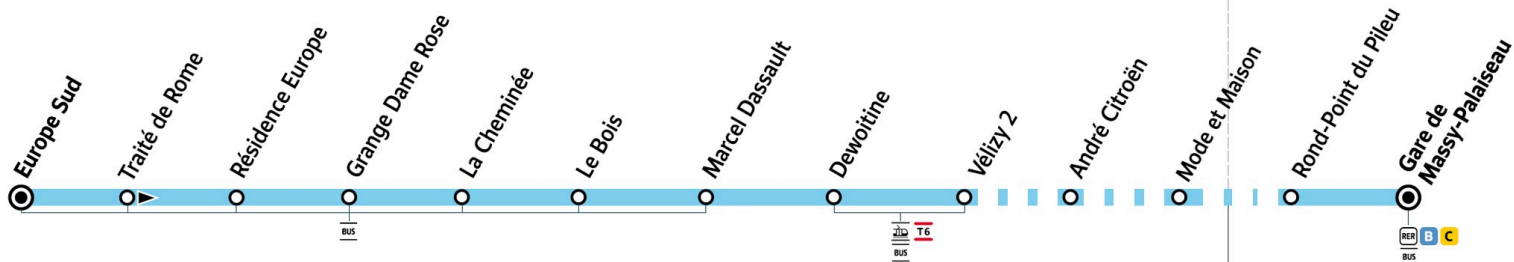

60

Direction :

MASSY
Gare de Massy-Palaiseau RER C T12

VELIZY-VILLACOUBLAY

MASSY

Arrêts desservis à partir de 8h40

vers Europe Sud uniquement

(desservis normalement vers Gare de Massy-Palaiseau)

○ Arrêt desservi dans un seul sens

— Arrêt également desservi par d'autres lignes de bus

ZONE 3

ZONE 4

Horaires d'été valables du lundi 15 juillet au dimanche 25 août 2024

Du lundi au vendredi

		5:40	6:10	6:40	7:10	7:40	8:10	8:40	9:10	9:40	10:10	10:40
VÉLIZY-VILLACOUBLAY	Europe Sud	5:40	6:10	6:40	7:10	7:40	8:10	8:40	9:10	9:40	10:10	10:40
	Traité de Rome	5:41	6:11	6:41	7:11	7:42	8:12	8:42	9:11	9:41	10:11	10:41
	Résidence Europe	5:41	6:11	6:41	7:11	7:42	8:12	8:42	9:11	9:41	10:11	10:41
	Grange Dame Rose	5:41	6:11	6:41	7:11	7:42	8:12	8:42	9:11	9:41	10:11	10:41
	La Cheminée	5:42	6:12	6:42	7:12	7:43	8:13	8:43	9:12	9:42	10:12	10:42
	Le Bois	5:43	6:13	6:43	7:13	7:44	8:14	8:44	9:13	9:43	10:13	10:43
	Marcel Dassault	5:44	6:14	6:44	7:14	7:45	8:15	8:45	9:14	9:44	10:14	10:44
	Dewoitine	5:45	6:15	6:45	7:15	7:46	8:16	8:46	9:15	9:45	10:15	10:45
	Vélizy 2	5:46	6:16	6:46	7:16	7:47	8:17	8:47	9:16	9:46	10:16	10:46
	André Citroën	5:48	6:18	6:48	7:18	7:49	8:19	8:49	9:18	9:48	10:18	10:48
	Mode et Maison	5:49	6:19	6:49	7:19	7:50	8:20	8:50	9:19	9:49	10:19	10:49
MASSY	Rond-Point du Pileu	5:57	6:27	6:57	7:27	7:58	8:28	8:58	9:28	9:58	10:28	10:58
	Gare de Massy-Palaiseau	6:03	6:33	7:03	7:33	8:04	8:34	9:04	9:34	10:04	10:34	11:04