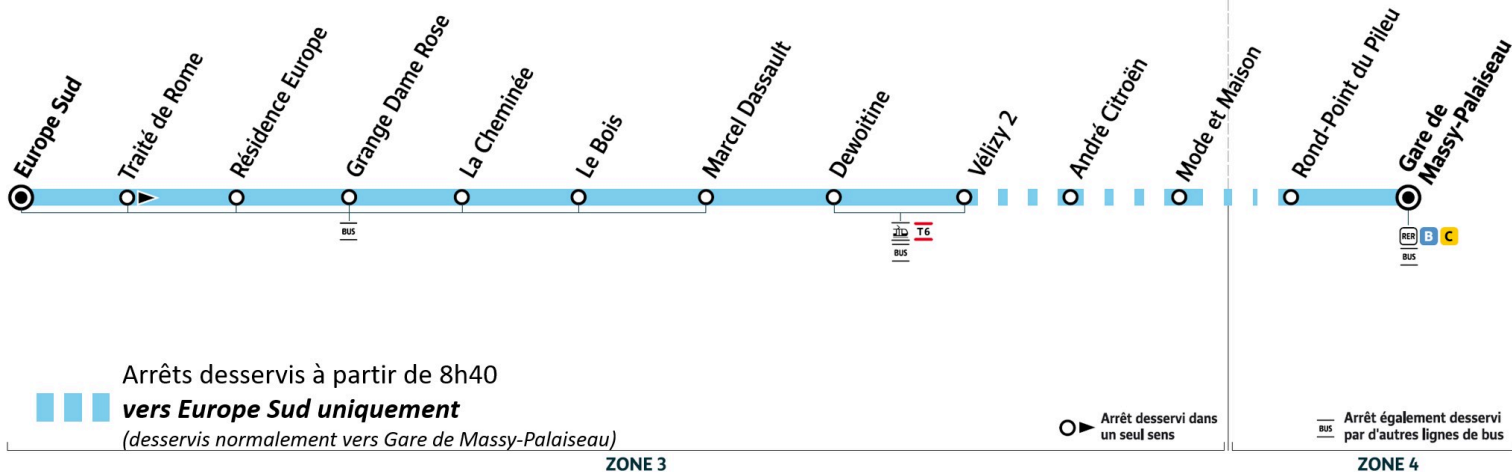

PARIS SACLAY
Communauté d'agglomération

VersaillesGrandParc
communauté d'agglomération

îledeFrance
mobilités

60

Direction :
VELIZY-VILLACOUBLAY
Europe Sud

VELIZY-VILLACOUBLAY

MASSY

ZONE 3

ZONE 4

Horaires d'été valables du lundi 15 juillet au dimanche 25 août 2024

Du lundi au vendredi

MASSY	Gare de Massy-Palaiseau	5:30	6:00	6:30	7:00	7:30	8:00	8:30	9:00	9:30	10:00	10:30
	Rond-Point du Pileu	5:35	6:05	6:35	7:05	7:35	8:05	8:35	9:05	9:35	10:05	10:35
VÉLIZY-VILLACOUBLAY	Mode et Maison								9:17	9:47	10:17	10:47
	André Citroën								9:17	9:47	10:17	10:47
	Vélizy 2	5:43	6:13	6:43	7:13	7:45	8:15	8:45	9:21	9:51	10:21	10:51
	Dewoitine	5:44	6:14	6:44	7:14	7:46	8:16	8:46	9:22	9:52	10:22	10:52
	Marcel Dassault	5:44	6:15	6:45	7:15	7:47	8:17	8:47	9:23	9:53	10:23	10:53
MEUDON	Le Bois	5:45	6:16	6:46	7:16	7:48	8:18	8:48	9:24	9:54	10:24	10:54
VÉLIZY-VILLACOUBLAY	La Cheminée	5:46	6:17	6:47	7:17	7:49	8:19	8:49	9:25	9:55	10:25	10:55
	Grange Dame Rose	5:47	6:18	6:48	7:18	7:50	8:20	8:50	9:26	9:56	10:26	10:56
	Résidence Europe	5:47	6:18	6:48	7:18	7:51	8:21	8:51	9:27	9:56	10:26	10:56
	Europe Sud	5:48	6:19	6:50	7:20	7:53	8:23	8:53	9:29	9:58	10:28	10:57