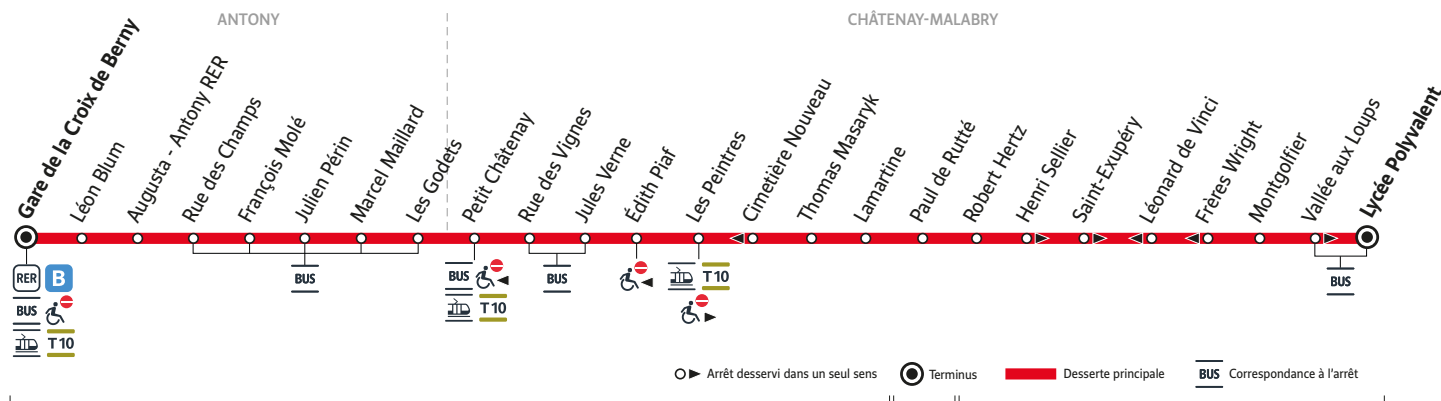

412

ANTONY - Gare de la Croix de Berny → CHÂTENAY-MALABRY - Lycée Polyvalent

Horaires valables à partir du 28 août 2023

Du lundi au vendredi (sauf jours fériés)

ANTONY	Gare de la Croix de Berny	6:30	7:00	7:15	7:30	7:45	8:00	8:15	8:30	8:45	9:00	9:15	9:30	9:45	10:00	10:15	10:30	10:45	11:00	11:30	12:00	12:30	13:00	13:30
	Léon Blum	6:33	7:03	7:18	7:33	7:48	8:03	8:18	8:33	8:48	9:03	9:18	9:33	9:48	10:03	10:18	10:33	10:48	11:03	11:33	12:03	12:33	13:03	13:33
	Augusta - Antony RER	6:34	7:04	7:19	7:34	7:49	8:04	8:19	8:34	8:49	9:04	9:19	9:34	9:49	10:04	10:19	10:34	10:49	11:04	11:34	12:04	12:34	13:04	13:34
	Rue des Champs	6:36	7:06	7:21	7:36	7:51	8:05	8:20	8:35	8:50	9:05	9:20	9:35	9:50	10:06	10:21	10:36	10:51	11:06	11:36	12:06	12:36	13:05	13:35
	François Molé	6:37	7:07	7:22	7:37	7:52	8:06	8:21	8:36	8:51	9:06	9:21	9:36	9:51	10:07	10:22	10:37	10:52	11:07	11:37	12:07	12:37	13:06	13:36
	Julien Périn	6:38	7:08	7:23	7:38	7:53	8:07	8:22	8:37	8:52	9:07	9:22	9:37	9:52	10:08	10:23	10:38	10:53	11:08	11:38	12:08	12:38	13:07	13:37
	Marcel Maillard	6:39	7:09	7:24	7:39	7:54	8:08	8:23	8:38	8:53	9:08	9:23	9:38	9:53	10:09	10:24	10:39	10:54	11:09	11:39	12:09	12:39	13:08	13:38
	Les Godets	6:40	7:10	7:25	7:40	7:55	8:09	8:24	8:39	8:54	9:09	9:24	9:39	9:54	10:10	10:25	10:40	10:55	11:10	11:40	12:10	12:40	13:09	13:39
CHÂTENAY-MALABRY	Petit Châtenay	6:43	7:13	7:28	7:43	7:58	8:12	8:27	8:42	8:57	9:12	9:27	9:42	9:57	10:13	10:28	10:43	10:58	11:13	11:43	12:13	12:43	13:12	13:42
	Rue des Vignes	6:45	7:15	7:30	7:45	8:00	8:14	8:29	8:44	8:59	9:14	9:29	9:44	9:59	10:15	10:30	10:45	11:00	11:15	11:45	12:15	12:45	13:14	13:44
	Jules Verne	6:49	7:19	7:34	7:49	8:04	8:18	8:33	8:48	9:03	9:18	9:33	9:48	10:03	10:19	10:34	10:49	11:04	11:19	11:49	12:19	12:49	13:18	13:48
	Édith Piaf	6:50	7:20	7:35	7:50	8:05	8:19	8:34	8:49	9:04	9:19	9:34	9:49	10:04	10:20	10:35	10:50	11:05	11:20	11:50	12:20	12:50	13:19	13:49
	Les Peintres	6:52	7:22	7:37	7:52	8:07	8:21	8:36	8:51	9:06	9:21	9:36	9:51	10:06	10:22	10:37	10:52	11:07	11:22	11:52	12:22	12:52	13:21	13:51
	Thomas Masaryk	6:54	7:24	7:39	7:54	8:09	8:23	8:38	8:53	9:08	9:23	9:38	9:53	10:08	10:24	10:39	10:54	11:09	11:24	11:54	12:24	12:54	13:23	13:53
	Lamartine	6:55	7:25	7:40	7:55	8:10	8:24	8:39	8:54	9:09	9:24	9:39	9:54	10:09	10:25	10:40	10:55	11:10	11:25	11:55	12:25	12:55	13:24	13:54
	Paul de Rutté	6:56	7:26	7:41	7:56	8:11	8:25	8:40	8:55	9:10	9:25	9:40	9:55	10:11	10:27	10:42	10:57	11:12	11:27	11:57	12:27	12:57	13:25	13:55
	Robert Hertz	6:57	7:27	7:42	7:57	8:12	8:26	8:41	8:56	9:11	9:26	9:41	9:56	10:12	10:28	10:43	10:58	11:13	11:28	11:58	12:28	12:58	13:26	13:56
	Henri Sellier	6:58	7:28	7:43	7:58	8:13	8:27	8:42	8:57	9:12	9:27	9:42	9:57	10:13	10:29	10:44	10:59	11:14	11:29	11:59	12:29	12:59	13:27	13:57
	Saint-Exupéry	6:59	7:29	7:44	7:59	8:14	8:28	8:43	8:58	9:13	9:28	9:43	9:58	10:14	10:30	10:45	11:00	11:15	11:30	12:00	12:30	13:00	13:28	13:58
	Montgolfier	7:00	7:30	7:45	8:00	8:16	8:30	8:45	9:00	9:15	9:30	9:45	10:00	10:16	10:32	10:47	11:01	11:16	11:31	12:01	12:31	13:01	13:29	13:59
	Vallée aux Loups	7:03	7:33	7:48	8:03	8:19	8:33	8:48	9:01	9:16	9:31	9:46	10:02	10:18	10:34	10:49	11:03	11:18	11:33	12:03	12:33	13:03	13:31	14:01
	Lycée Polyvalent	7:04	7:34	7:49	8:04	8:20	8:34	8:49	9:02	9:17	9:32	9:47	10:03	10:19	10:35	10:50	11:04	11:19	11:34	12:04	12:34	13:04	13:32	14:02