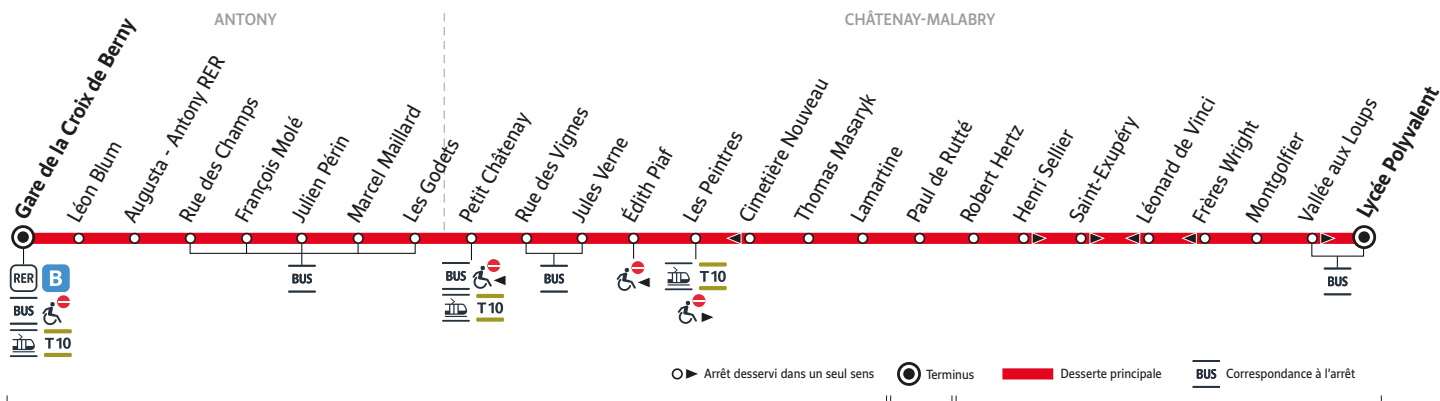

Accéo : solution de mobilité pour
personnes sourdes et malentendantes

Disponible sur
Google Play

Disponible sur
Apple Store

Île de France
mobilités

412

CHÂTENAY-MALABRY - Lycée Polyvalent → ANTONY - Gare de la Croix de Berny