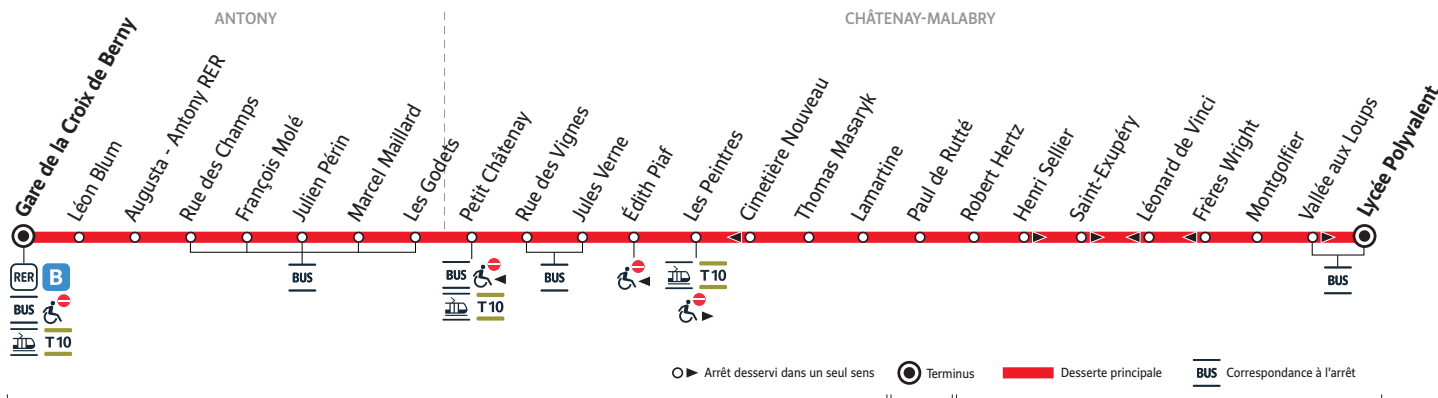

412

ANTONY - Gare de la Croix de Berny → CHÂTENAY-MALABRY - Lycée Polyvalent

Horaires valables du 8 juillet au 24 août 2024

Du lundi au vendredi (sauf jours fériés)

ANTONY																			
Gare de la Croix de Berny	6:30	7:00	7:20	7:40	8:00	8:20	8:40	9:00	9:20	9:40	10:00	10:20	10:40	11:00	11:30	12:00	12:30	13:00	13:30
Léon Blum	6:33	7:03	7:23	7:43	8:03	8:23	8:43	9:03	9:23	9:43	10:03	10:23	10:43	11:03	11:33	12:03	12:33	13:03	13:33
Augusta - Antony RER	6:34	7:04	7:24	7:44	8:04	8:24	8:44	9:04	9:24	9:44	10:04	10:24	10:44	11:04	11:34	12:04	12:34	13:04	13:34
Rue des Champs	6:36	7:06	7:26	7:46	8:05	8:25	8:45	9:05	9:25	9:45	10:06	10:26	10:46	11:06	11:36	12:06	12:36	13:05	13:35
François Molé	6:37	7:07	7:27	7:47	8:06	8:26	8:46	9:06	9:26	9:46	10:07	10:27	10:47	11:07	11:37	12:07	12:37	13:06	13:36
Julien Périn	6:38	7:08	7:28	7:48	8:07	8:27	8:47	9:07	9:27	9:47	10:08	10:28	10:48	11:08	11:38	12:08	12:38	13:07	13:37
Marcel Maillard	6:39	7:09	7:29	7:49	8:08	8:28	8:48	9:08	9:28	9:48	10:09	10:29	10:49	11:09	11:39	12:09	12:39	13:08	13:38
Les Godets	6:40	7:10	7:30	7:50	8:09	8:29	8:49	9:09	9:29	9:49	10:10	10:30	10:50	11:10	11:40	12:10	12:40	13:09	13:39
CHÂTENAY-MALABRY																			
Petit Châtenay	6:43	7:13	7:33	7:53	8:12	8:32	8:52	9:12	9:32	9:52	10:13	10:33	10:53	11:13	11:43	12:13	12:43	13:12	13:42
Rue des Vignes	6:45	7:15	7:35	7:55	8:14	8:34	8:54	9:14	9:34	9:54	10:15	10:35	10:55	11:15	11:45	12:15	12:45	13:14	13:44
Jules Verne	6:48	7:18	7:38	7:58	8:17	8:37	8:57	9:17	9:37	9:57	10:18	10:38	10:58	11:18	11:48	12:18	12:48	13:17	13:47
Édith Piaf	6:49	7:19	7:39	7:59	8:18	8:38	8:58	9:18	9:38	9:58	10:19	10:39	10:59	11:19	11:49	12:19	12:49	13:18	13:48
Les Peintres	6:50	7:20	7:40	8:00	8:19	8:39	8:59	9:19	9:39	9:59	10:20	10:40	11:00	11:20	11:50	12:20	12:50	13:19	13:49
Thomas Masaryk	6:52	7:22	7:42	8:02	8:21	8:41	9:01	9:21	9:41	10:01	10:22	10:42	11:02	11:22	11:52	12:22	12:52	13:21	13:51
Lamartine	6:53	7:23	7:43	8:03	8:22	8:42	9:02	9:22	9:42	10:02	10:23	10:43	11:03	11:23	11:53	12:23	12:53	13:22	13:52
Paul de Rutté	6:54	7:24	7:44	8:04	8:23	8:43	9:03	9:23	9:43	10:04	10:25	10:45	11:05	11:25	11:55	12:25	12:55	13:23	13:53
Robert Hertz	6:55	7:25	7:45	8:05	8:24	8:44	9:04	9:24	9:44	10:05	10:26	10:46	11:06	11:26	11:56	12:26	12:56	13:24	13:54
Henri Sellier	6:56	7:26	7:46	8:06	8:25	8:45	9:05	9:25	9:45	10:06	10:27	10:47	11:07	11:27	11:57	12:27	12:57	13:25	13:55
Saint-Exupéry	6:57	7:27	7:47	8:07	8:26	8:46	9:06	9:26	9:46	10:07	10:28	10:48	11:08	11:28	11:58	12:28	12:58	13:26	13:56
Montgolfier	6:58	7:28	7:48	8:09	8:28	8:48	9:08	9:28	9:48	10:09	10:30	10:50	11:09	11:29	11:59	12:29	12:59	13:27	13:57
Vallée aux Loups	7:01	7:31	7:51	8:12	8:31	8:51	9:09	9:29	9:49	10:11	10:32	10:52	11:11	11:31	12:01	12:31	13:01	13:29	13:59
Lycée Polyvalent	7:02	7:32	7:52	8:13	8:32	8:52	9:10	9:30	9:50	10:12	10:33	10:53	11:12	11:32	12:02	12:32	13:02	13:30	14:00