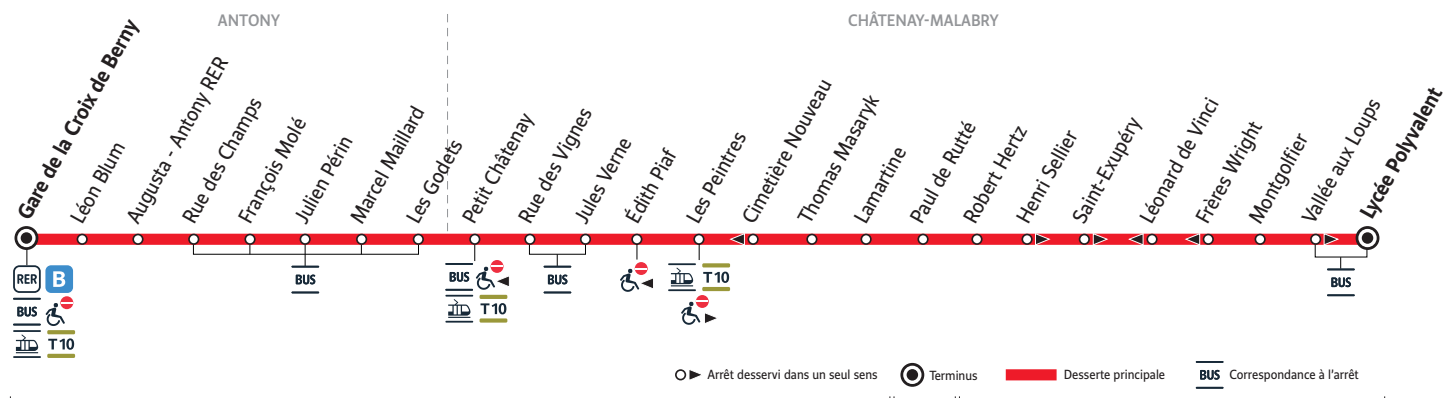

Acceo : solution de mobilité pour
personnes sourdes et malentendantes

Île de France
mobilités

412

CHÂTENAY-MALABRY - Lycée Polyvalent → ANTONY - Gare de la Croix de Berny

Horaires valables du 8 juillet au 24 août 2024