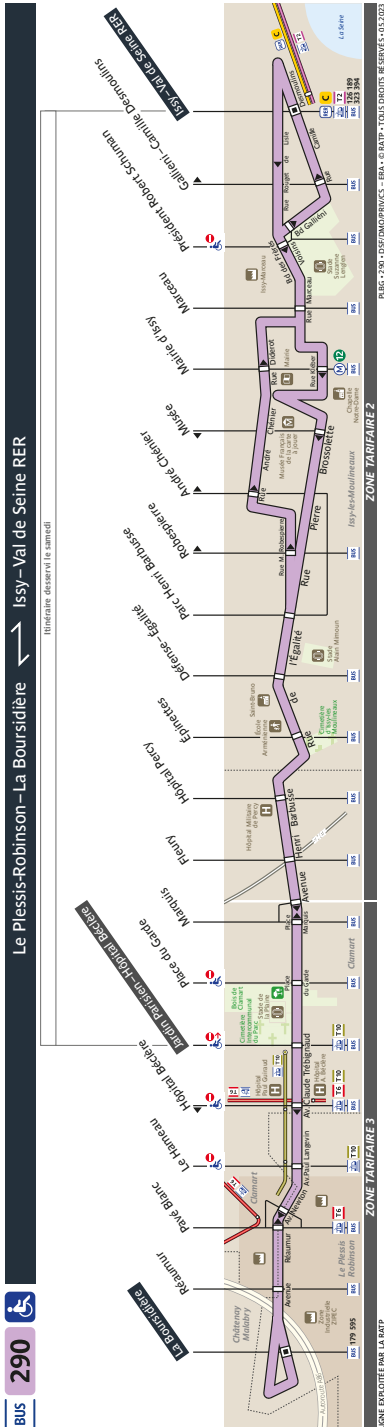

BUS 290 AL

290 Fiche Horaires

Juin 2023

 Arrêt non accessible aux UFR

Juin 2023

Direction **Issy-Val de Seine RER**

Direction **La Boursidière**

Septembre à Juin

Intervalles	Lundi à vendredi	Samedi*	Dimanche et fêtes
Début 07:00	15'	15' à 20'	/
07:00 à 11:00	13' à 16'	15'	/
11:00 à 16:00	15'	15'	/
16:00 à Fin	12' à 15'	15'	/
Premier départ	05h50 de Jardin Parisien 06h00 de la Boursidière	05h50*	/
Dernier départ	19h45 pour Issy-Val de Seine 20h58 pour Pavé Blanc	19h55*	/

* Départ de l'arrêt Jardin Parisien Hôpital Antoine Bécclère

Septembre à Juin

Intervalles	Lundi à vendredi	Samedi*	Dimanche et fêtes
Début 07:00	15'	17'	/
07:00 à 11:00	11' à 15'	15' à 17'	/
11:00 à 16:00	15'	15'	/
16:00 à Fin	12' à 15'	15'	/
Premier départ	05h57 de Réaumur 06h15 de Issy-Val de seine	06h15*	/
Dernier départ	20h30*		/

* Départ de l'arrêt Jardin Parisien Hôpital Antoine Bécclère

Juillet et Août

Intervalles	Lundi à vendredi	Samedi*	Dimanche et fêtes
Début 07:00	20' à 25'	25'	/
07:00 à 11:00	20'	20'	/
11:00 à 16:00	20'	20'	/
16:00 à Fin	18' à 20'	20' à 25'	/
Premier départ	05h57 de Réaumur 06h15 de Issy-Val de seine	06h20*	/
Dernier départ	20h30		/