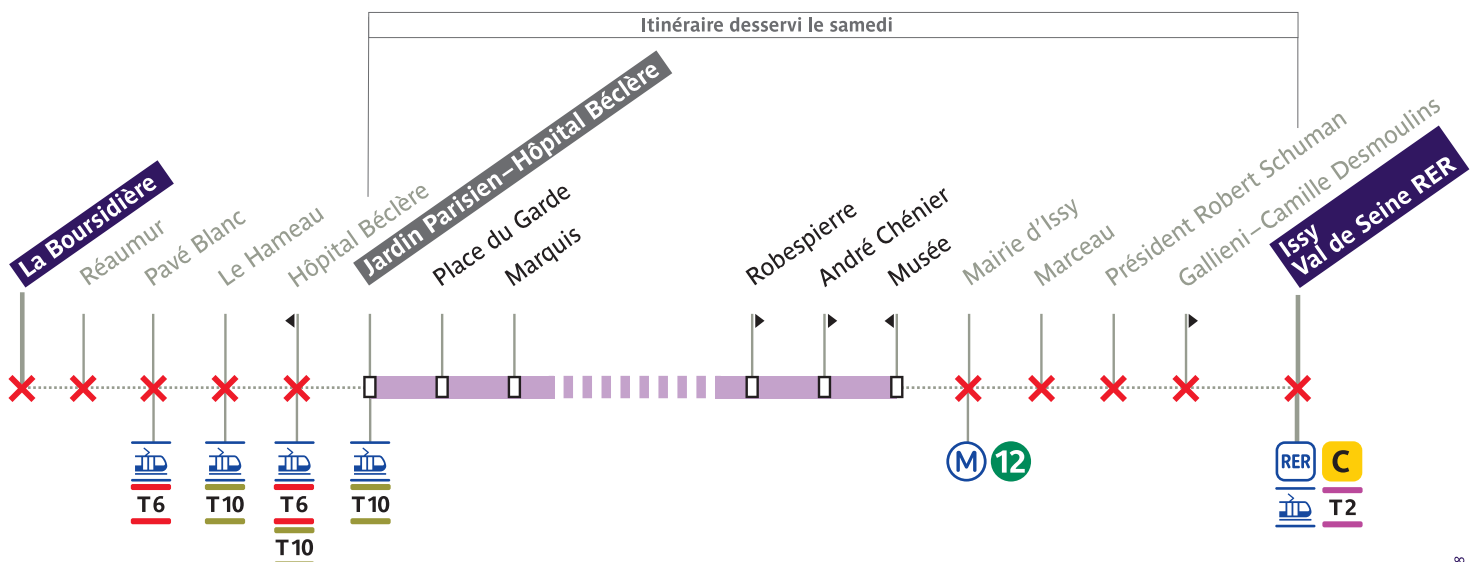

BUS 290

Flashez-moi pour en savoir plus !

Le 3 août 2024, votre ligne circule uniquement entre Jardin Parisien–Hôpital Bécclère et Musée.

Merci de votre compréhension !

On August 3rd 2024, service only between Jardin Parisien–Hôpital Bécclère and Musée.

El 3 de agosto de 2024, servicio solo entre Jardin Parisien–Hôpital Bécclère y Musée.

Ligne 290 - AFF01 - 03/08

ratp.fr
iledefrance-mobilites.fr

34 24
service gratuit + prix appel

Apps
Île-de-France Mobilités
Bonjour RATP