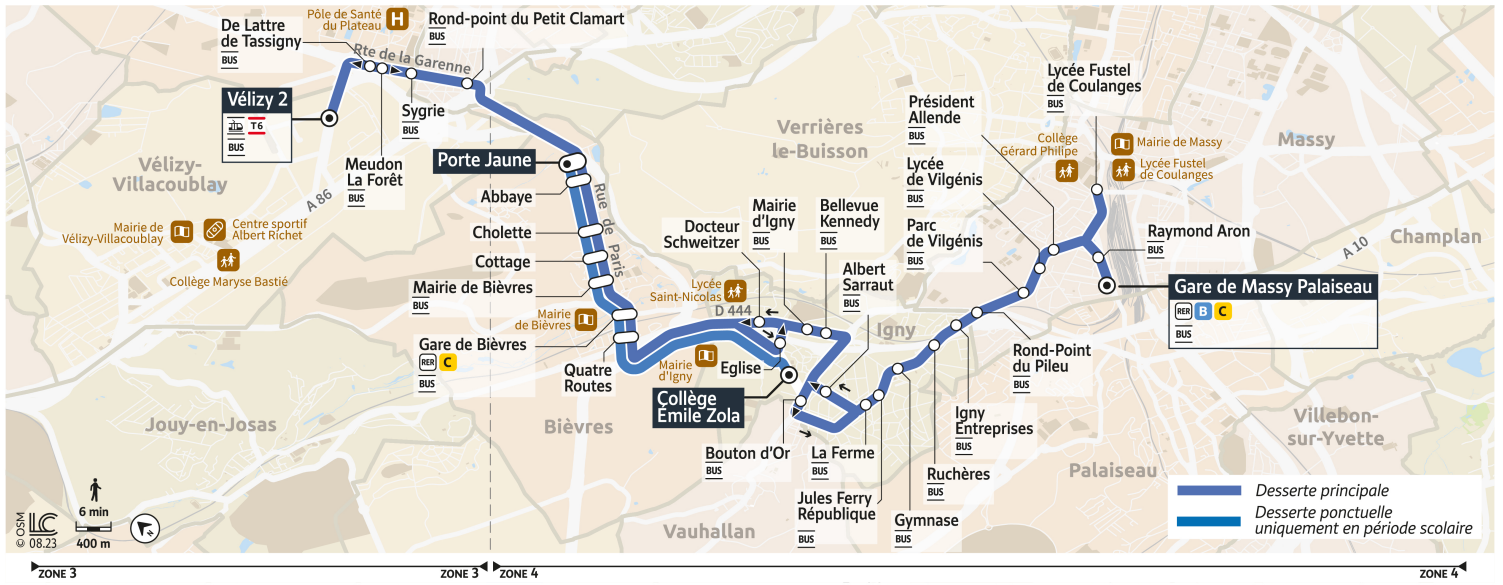

15

Direction :
MASSY
Gare de Massy-Palaiseau RER C

Horaires valables dès le 4 septembre 2023

		Du lundi au vendredi				
VÉLIZY-VILLACOUBLAY	Vélizy 2	19:52	20:22	20:52	21:22	
	Meudon-la-Forêt	19:54	20:23	20:53	21:23	
	Syrie	19:54	20:24	20:54	21:24	
	CLAMART	Rond-Point du Petit Clamart	19:56	20:25	20:55	21:25
BIÈVRES	Porte jaune	19:59	20:28	20:57	21:27	
	Abbaye	19:59	20:28	20:58	21:28	
	Cholette	20:00	20:29	20:58	21:28	
	Cottage	20:01	20:30	20:59	21:29	
	Mairie de Bièvres	20:02	20:31	21:00	21:30	
	Gare de Bièvres	20:03	20:32	21:01	21:31	
	Quatre Routes	20:04	20:33	21:02	21:32	
	IGNY	Eglise	20:07	20:36	21:05	21:35
Mairie d'Igny	20:08	20:37	21:06	21:36		
Bellevue - Kennedy	20:09	20:38	21:07	21:37		
Bouton d'Or	20:11	20:40	21:09	21:39		
La Ferme	20:13	20:42	21:11	21:41		
Jules Ferry / République	20:14	20:43	21:12	21:42		
Gymnase	20:15	20:44	21:13	21:43		
Ruchères	20:16	20:45	21:14	21:44		
Igny Entreprises	20:17	20:46	21:15	21:45		
MASSY	Rond-Point du Pileu	20:19	20:48	21:16	21:46	
	Parc de Vilgénis	20:19	20:48	21:17	21:47	
	Lycée de Vilgénis	20:21	20:50	21:18	21:48	
	Président Salvador Allende	20:22	20:51	21:19	21:49	
	Lycée Fustel de Coulanges	20:24	20:53	21:20	21:50	
	Raymond Aron	20:26	20:55	21:21	21:51	
Gare de Massy Palaiseau	20:27	20:56	21:22	21:52		

Nos conducteurs s'efforcent de respecter les horaires indiqués.
AUCUN SERVICE LE DIMANCHE ET LES JOURS FÉRIÉS

@Saclay_IDFM

0 806 079 231
Du lundi au vendredi de 7h
à 21h et le samedi de 9h à
17h (sauf jours fériés)

iledefrance-mobilites.fr
Application disponible sur :
Google Play Apple Store

PARIS SACLAY
Communauté d'agglomération

île de France
mobilités