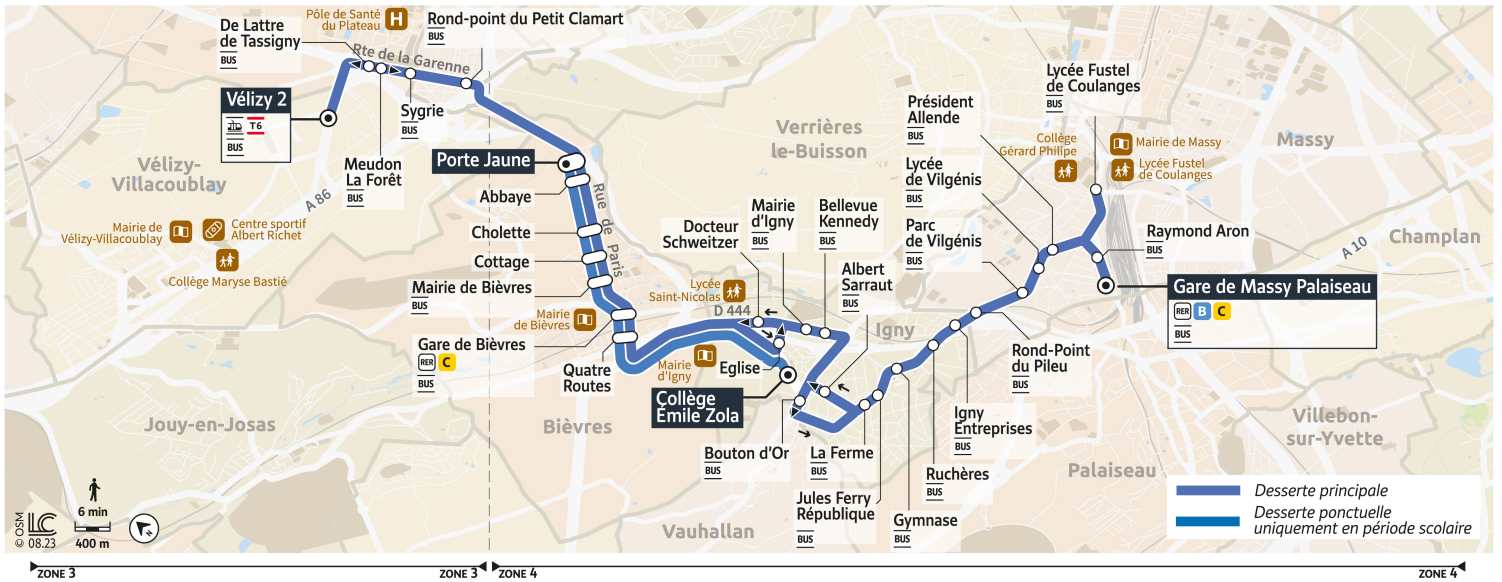

15

Direction : MASSY Gare de Massy-Palaiseau RER C

Horaires valables dès le 4 septembre 2023

Du lundi au vendredi

		5:52	6:12	6:32	6:52	7:12	7:32	7:52	8:12	8:32	8:52	9:29	10:14	11:01	11:46	12:31
VÉLIZY-VILLACOUBLAY	Vélizy 2	5:52	6:12	6:32	6:52	7:12	7:32	7:52	8:12	8:32	8:52	9:29	10:14	11:01	11:46	12:31
	Meudon-la-Forêt	5:53	6:13	6:33	6:53	7:13	7:34	7:54	8:14	8:34	8:54	9:31	10:16	11:03	11:48	12:33
	Sygrie	5:54	6:14	6:34	6:54	7:14	7:34	7:54	8:15	8:35	8:55	9:31	10:16	11:03	11:48	12:33
CLAMART	Rond-Point du Petit Clamart	5:55	6:15	6:35	6:55	7:15	7:36	7:56	8:17	8:37	8:57	9:33	10:18	11:05	11:50	12:35
BIÈVRES	Porte jaune	5:57	6:18	6:38	6:58	7:18	7:39	7:59	8:21	8:40	9:00	9:36	10:21	11:08	11:53	12:38
	Abbaye	5:58	6:18	6:38	6:58	7:19	7:40	8:00	8:21	8:41	9:01	9:37	10:22	11:08	11:53	12:38
	Cholette	5:58	6:19	6:39	6:59	7:20	7:41	8:01	8:22	8:42	9:02	9:38	10:23	11:09	11:54	12:39
	Cottage	5:59	6:20	6:40	7:00	7:21	7:42	8:02	8:24	8:43	9:03	9:39	10:24	11:10	11:55	12:40
	Mairie de Bièvres	6:00	6:21	6:41	7:01	7:22	7:43	8:03	8:25	8:44	9:04	9:40	10:25	11:11	11:56	12:41
	Gare de Bièvres	6:01	6:22	6:42	7:02	7:24	7:45	8:05	8:27	8:46	9:06	9:42	10:27	11:13	11:58	12:43
IGNY	Quatre Routes	6:01	6:23	6:43	7:03	7:25	7:46	8:06	8:28	8:47	9:07	9:43	10:28	11:14	11:59	12:44
	Eglise	6:04	6:26	6:46	7:06	7:29	7:50	8:11	8:33	8:52	9:10	9:46	10:31	11:17	12:02	12:47
	Mairie d'Igny	6:05	6:27	6:47	7:07	7:30	7:51	8:12	8:34	8:53	9:11	9:47	10:32	11:18	12:03	12:48
	Bellevue - Kennedy	6:06	6:28	6:48	7:08	7:31	7:52	8:13	8:35	8:54	9:12	9:48	10:33	11:19	12:04	12:49
	Bouton d'Or	6:08	6:30	6:51	7:11	7:34	7:55	8:17	8:39	8:58	9:15	9:51	10:36	11:22	12:07	12:52
	La Ferme	6:10	6:32	6:53	7:13	7:36	7:57	8:19	8:41	9:00	9:17	9:53	10:38	11:24	12:09	12:54
	Jules Ferry / République	6:11	6:33	6:54	7:15	7:38	7:59	8:21	8:43	9:02	9:19	9:55	10:40	11:25	12:10	12:55
	Gymnase	6:12	6:34	6:55	7:16	7:39	8:00	8:22	8:44	9:03	9:20	9:56	10:41	11:26	12:11	12:56
	Ruchères	6:13	6:35	6:56	7:17	7:40	8:01	8:23	8:45	9:04	9:21	9:57	10:42	11:27	12:12	12:57
	Igny Entreprises	6:14	6:36	6:57	7:19	7:42	8:03	8:25	8:47	9:06	9:23	9:59	10:44	11:29	12:14	12:59
MASSY	Rond-Point du Pileu	6:16	6:38	6:59	7:21	7:44	8:05	8:27	8:49	9:08	9:25	10:01	10:46	11:31	12:16	13:01
	Parc de Vilgénis	6:16	6:38	6:59	7:21	7:44	8:06	8:28	8:50	9:09	9:25	10:01	10:46	11:31	12:16	13:01
	Lycée de Vilgénis	6:18	6:40	7:01	7:23	7:46	8:08	8:30	8:52	9:11	9:27	10:03	10:48	11:33	12:18	13:03
	Président Salvador Allende	6:19	6:41	7:02	7:24	7:47	8:09	8:31	8:53	9:12	9:28	10:04	10:49	11:34	12:19	13:04
	Lycée Fustel de Coulanges	6:21	6:43	7:04	7:26	7:50	8:12	8:34	8:56	9:15	9:30	10:06	10:51	11:36	12:21	13:06
	Raymond Aron	6:23	6:45	7:06	7:28	7:52	8:14	8:36	8:58	9:17	9:32	10:08	10:53	11:38	12:23	13:08
Gare de Massy Palaiseau	6:24	6:46	7:07	7:29	7:53	8:15	8:37	8:59	9:18	9:33	10:09	10:54	11:39	12:24	13:09	

Nos conducteurs s'efforcent de respecter les horaires indiqués.
AUCUN SERVICE LE DIMANCHE ET LES JOURS FÉRIÉS

@Saclay_IDFM

0 806 079 231
Du lundi au vendredi de 7h
à 21h et le samedi de 9h à
17h (sauf jours fériés)

iledefrance-mobilites.fr
Application disponible sur :
Google Play / Apple Store