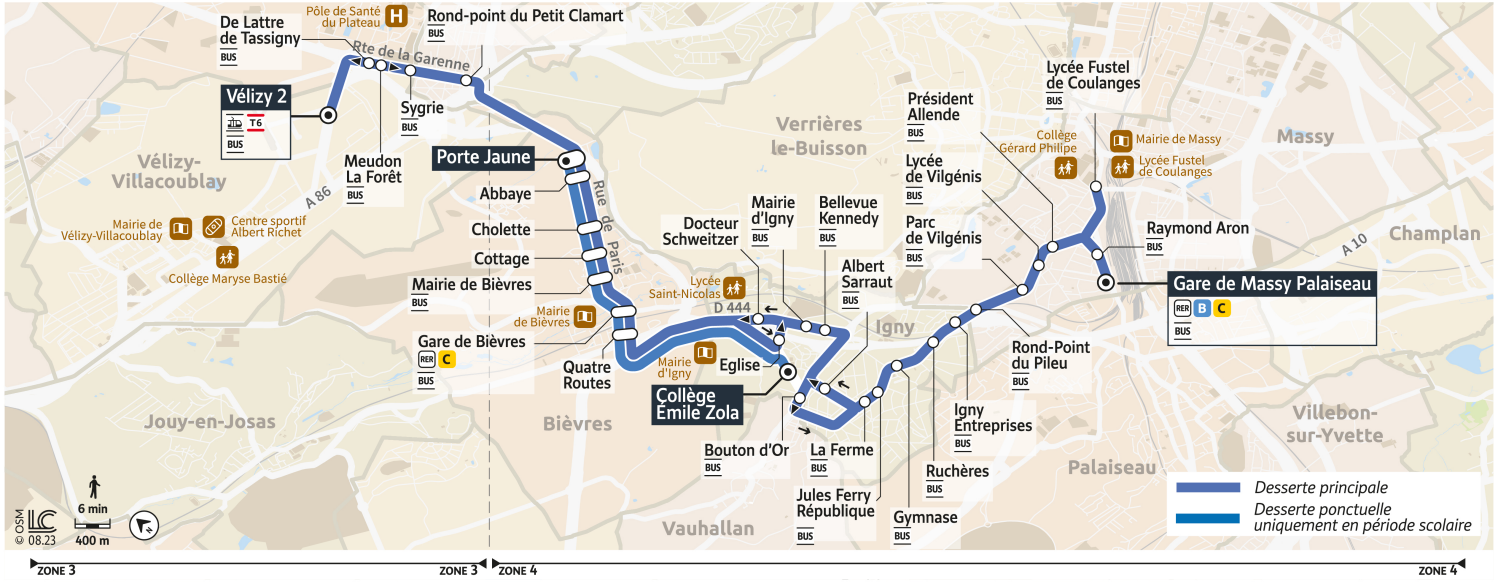

15

Direction : VELIZY-VILLACOUBLAY Vélizy 2 T6

Horaires valables dès le 4 septembre 2023

		Du lundi au vendredi			
MASSY	Gare de Massy Palaiseau	19:40	20:10	20:40	21:10
	Raymond Aron	19:41	20:11	20:41	21:11
	Lycée Fustel de Coulanges	19:42	20:12	20:42	21:12
	Président Salvador Allende	19:44	20:14	20:44	21:14
	Lycée de Vilgénis	19:45	20:15	20:45	21:15
	Parc de Vilgénis	19:47	20:17	20:47	21:17
	Rond-Point du Pileu	19:48	20:18	20:48	21:18
IGNY	Igny Entreprises	19:49	20:19	20:49	21:19
	Ruchères	19:50	20:20	20:50	21:20
	Gymnase	19:51	20:21	20:51	21:21
	Jules Ferry / République	19:52	20:22	20:52	21:22
	La Ferme	19:53	20:23	20:53	21:23
	Albert Sarraut	19:55	20:25	20:55	21:25
	Bellevue - Kennedy	19:57	20:27	20:57	21:27
	Mairie d'Igny	19:58	20:28	20:58	21:28
Docteur Schweitzer	20:01	20:31	21:01	21:31	
BIÈVRES	Quatre routes	20:03	20:33	21:03	21:33
	Gare de Bièvres	20:04	20:34	21:04	21:34
	Mairie de Bièvres	20:05	20:35	21:05	21:35
	Cottage	20:06	20:36	21:06	21:36
	Cholette	20:07	20:37	21:07	21:37
	Abbaye	20:08	20:38	21:08	21:38
CLAMART	Porte Jaune	20:08	20:38	21:08	21:38
	Rond-Point du Petit Clamart	20:11	20:41	21:11	21:41
VÉLIZY-VILLACOUBLAY	Sygrie	20:13	20:42	21:12	21:42
MEUDON	De Lattre de Tassigny	20:14	20:44	21:14	21:44
VÉLIZY-VILLACOUBLAY	Vélizy 2	20:16	20:45	21:15	21:45

Nos conducteurs s'efforcent de respecter les horaires indiqués.
AUCUN SERVICE LE DIMANCHE ET LES JOURS FÉRIÉS

@Saclay_IDFM

0 806 079 231
Du lundi au vendredi de 9h à 21h et le samedi de 9h à 17h (sauf jours fériés)

iledefrance-mobilites.fr
Application disponible sur :
Google Play / Apple Store

PARIS SACLAY
Communauté d'agglomération

île de France
mobilités