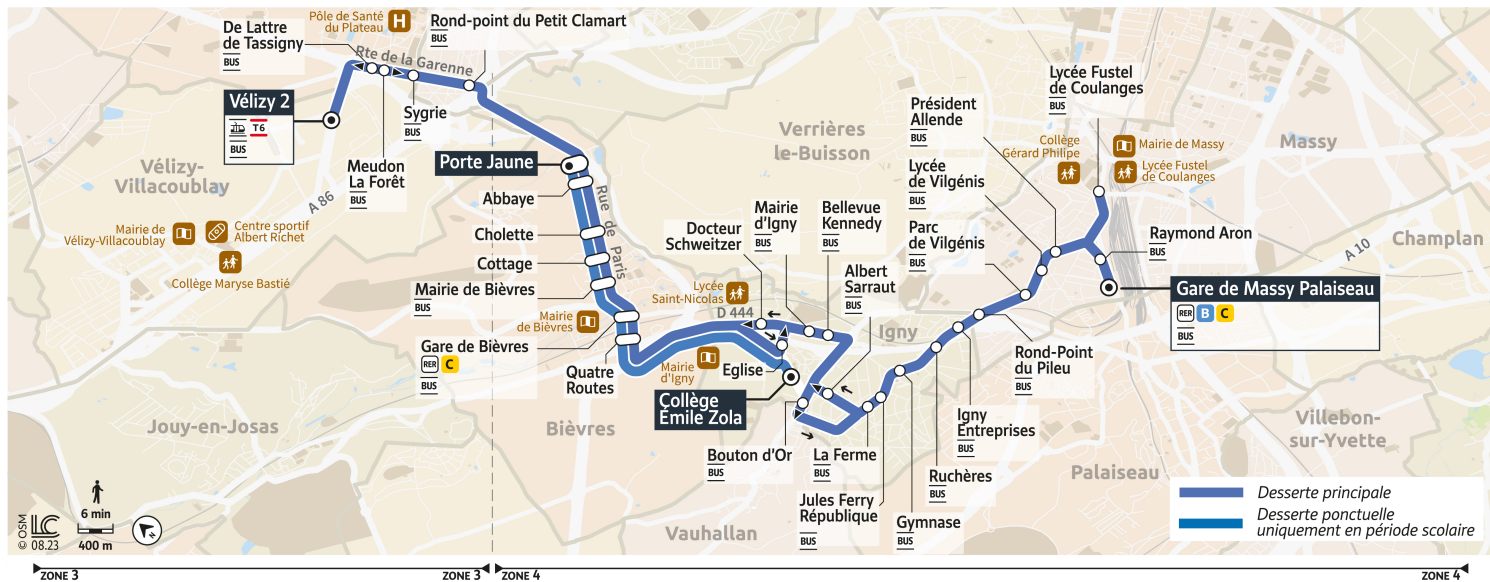

iledefrance-mobilites.fr
Application disponible sur :
Google Play / Apple Store

PARIS SACLAY
Communauté d'agglomération

île de France
mobilités

S15

Direction : BIEVRES Porte Jaune

Horaires valables dès le 4 septembre 2023

		Du lundi au vendredi					
IGNY	Collège Émile Zola	11:40	12:45	13:20	15:20	16:25	17:25
BIÈVRES	Quatre routes	11:50	12:55	13:30	15:30	16:35	17:35
	Gare de Bièvres	11:51	12:56	13:31	15:31	16:36	17:36
	Mairie de Bièvres	11:52	12:57	13:32	15:32	16:37	17:37
	Cottage	11:53	12:58	13:33	15:33	16:38	17:38
	Cholette	11:54	12:59	13:34	15:34	16:39	17:39
	Abbaye	11:55	13:00	13:35	15:35	16:40	17:40
	Porte Jaune	11:55	13:00	13:35	15:35	16:40	17:40