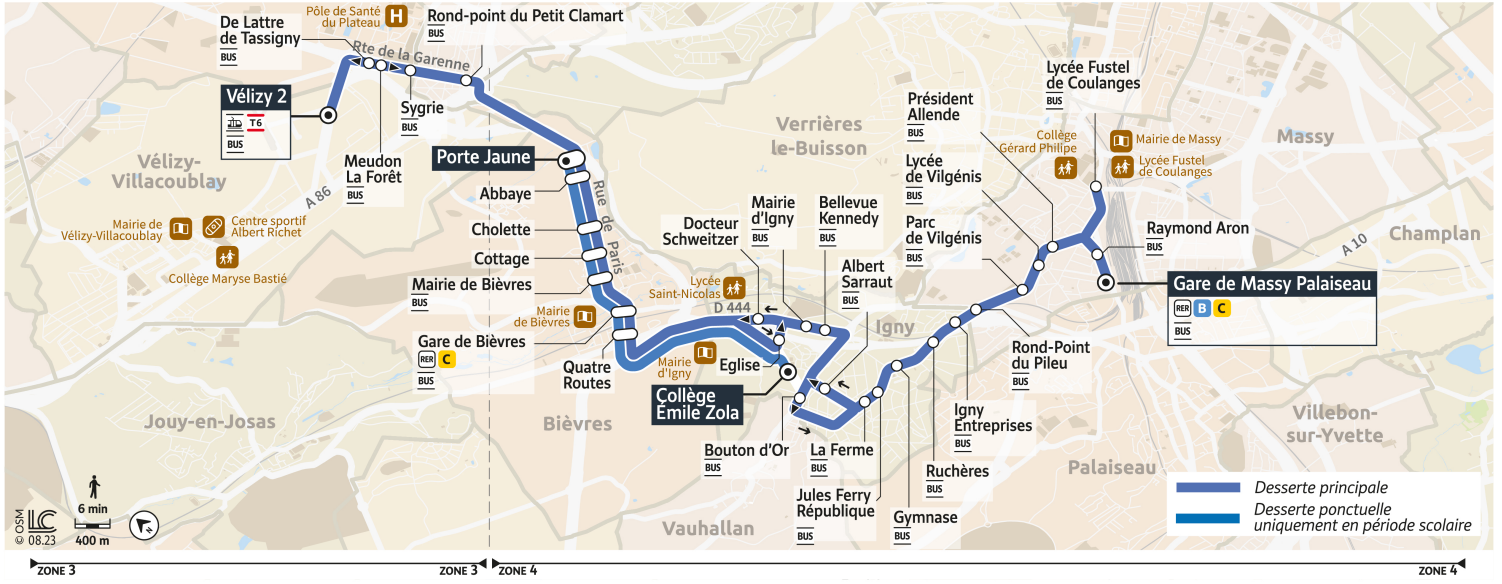

15

Direction :
MASSY
Gare de Massy-Palaiseau RER C

Horaires valables dès le 4 septembre 2023

		Du lundi au vendredi														
VÉLIZY-VILLACOUBLAY	Vélizy 2	13:16	14:01	14:47	15:36	15:51	16:07	16:27	16:47	17:07	17:27	17:47	18:07	18:27	18:52	19:22
	Meudon-la-Forêt	13:18	14:03	14:49	15:38	15:53	16:09	16:29	16:49	17:09	17:29	17:50	18:11	18:31	18:56	19:24
	Syrie	13:18	14:03	14:49	15:38	15:53	16:09	16:30	16:50	17:11	17:31	17:51	18:12	18:32	18:57	19:26
CLAMART	Rond-Point du Petit Clamart	13:20	14:05	14:51	15:40	15:55	16:11	16:32	16:52	17:13	17:33	17:54	18:16	18:36	19:01	19:28
BIÈVRES	Porte jaune	13:23	14:08	14:54	15:43	15:58	16:14	16:35	16:55	17:17	17:37	17:57	18:19	18:39	19:04	19:31
	Abbaye	13:23	14:08	14:54	15:44	15:59	16:15	16:36	16:56	17:17	17:37	17:58	18:20	18:40	19:04	19:31
	Cholette	13:24	14:09	14:55	15:45	16:00	16:16	16:37	16:57	17:18	17:38	17:59	18:21	18:41	19:05	19:32
	Cottage	13:25	14:10	14:56	15:46	16:01	16:17	16:38	16:58	17:20	17:40	18:00	18:22	18:42	19:06	19:33
	Mairie de Bièvres	13:26	14:11	14:57	15:47	16:02	16:18	16:39	16:59	17:21	17:41	18:01	18:23	18:43	19:07	19:34
	Gare de Bièvres	13:28	14:13	14:59	15:49	16:04	16:20	16:41	17:02	17:24	17:44	18:04	18:26	18:46	19:09	19:36
	Quatre Routes	13:29	14:14	15:00	15:50	16:05	16:21	16:42	17:03	17:25	17:45	18:05	18:27	18:47	19:10	19:37
IGNY	Eglise	13:32	14:17	15:03	15:54	16:11	16:27	16:48	17:09	17:32	17:52	18:12	18:34	18:54	19:15	19:42
	Mairie d'Igny	13:33	14:18	15:04	15:55	16:12	16:28	16:49	17:10	17:33	17:53	18:14	18:36	18:56	19:16	19:43
	Bellevue - Kennedy	13:34	14:19	15:05	15:56	16:13	16:29	16:50	17:11	17:34	17:54	18:15	18:37	18:57	19:17	19:44
	Bouton d'Or	13:37	14:22	15:08	15:59	16:16	16:32	16:53	17:14	17:37	17:57	18:18	18:40	19:00	19:20	19:47
	La Ferme	13:39	14:24	15:10	16:01	16:18	16:34	16:55	17:16	17:39	17:59	18:20	18:42	19:02	19:22	19:49
	Jules Ferry / République	13:40	14:25	15:12	16:03	16:20	16:36	16:57	17:18	17:41	18:01	18:22	18:44	19:04	19:24	19:51
	Gymnase	13:41	14:26	15:13	16:04	16:21	16:37	16:58	17:19	17:43	18:03	18:24	18:46	19:05	19:25	19:52
	Ruchères	13:42	14:27	15:14	16:05	16:22	16:38	16:59	17:20	17:44	18:04	18:25	18:47	19:06	19:26	19:53
MASSY	Igny Entreprises	13:44	14:29	15:16	16:07	16:24	16:40	17:01	17:22	17:46	18:06	18:27	18:49	19:08	19:28	19:55
	Rond-Point du Pileu	13:46	14:31	15:18	16:09	16:26	16:42	17:03	17:24	17:48	18:08	18:29	18:51	19:10	19:30	19:57
	Parc de Vilgénis	13:46	14:31	15:18	16:09	16:27	16:43	17:04	17:25	17:49	18:09	18:30	18:52	19:11	19:30	19:57
	Lycée de Vilgénis	13:48	14:33	15:20	16:11	16:29	16:45	17:06	17:27	17:51	18:11	18:32	18:54	19:13	19:32	19:59
	Président Salvador Allende	13:49	14:34	15:21	16:12	16:30	16:46	17:07	17:28	17:52	18:12	18:33	18:55	19:14	19:33	20:00
	Lycée Fustel de Coulanges	13:51	14:36	15:23	16:14	16:32	16:48	17:10	17:31	17:55	18:15	18:36	18:58	19:16	19:35	20:02
	Raymond Aron	13:53	14:38	15:25	16:16	16:34	16:50	17:12	17:33	17:57	18:17	18:38	19:00	19:18	19:37	20:04
Gare de Massy Palaiseau	13:54	14:39	15:26	16:17	16:36	16:52	17:14	17:35	17:59	18:19	18:40	19:02	19:19	19:38	20:05