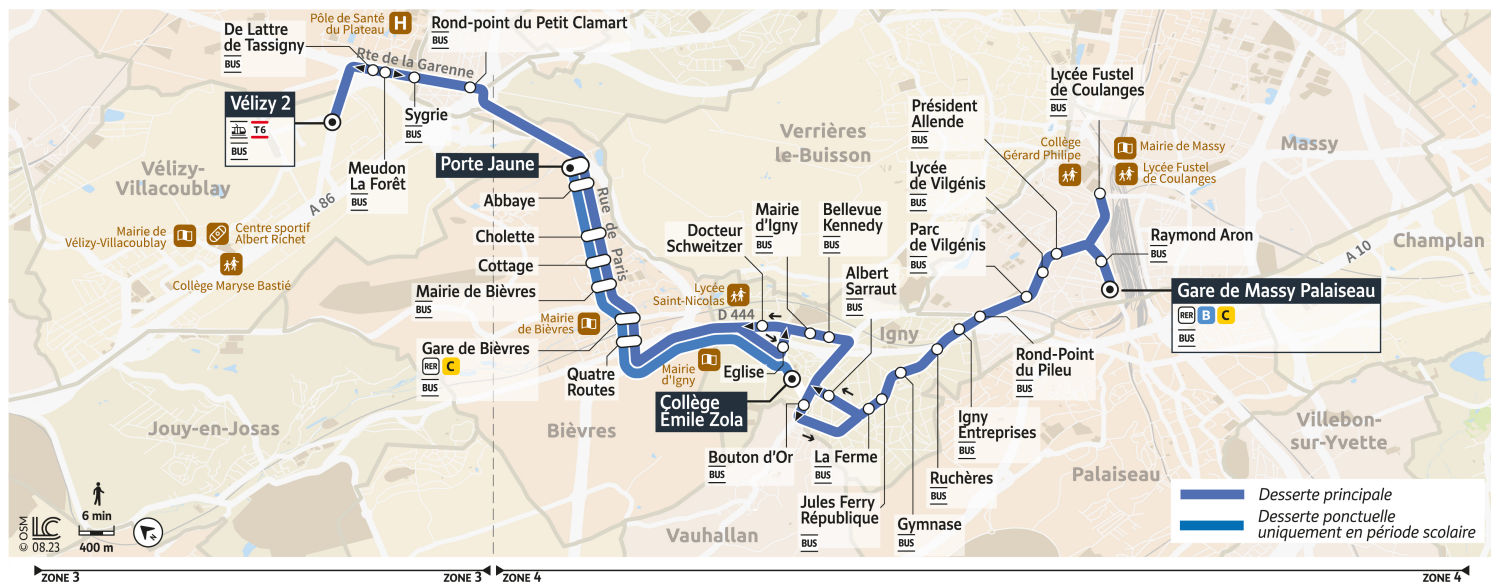

		Du lundi au vendredi					
IGNY	Collège Émile Zola	11:40	12:45	13:20	15:20	16:25	17:25
BIÈVRES	Quatre routes	11:50	12:55	13:30	15:30	16:35	17:35
	Gare de Bièvres	11:51	12:56	13:31	15:31	16:36	17:36
	Mairie de Bièvres	11:52	12:57	13:32	15:32	16:37	17:37
	Cottage	11:53	12:58	13:33	15:33	16:38	17:38
	Cholette	11:54	12:59	13:34	15:34	16:39	17:39
	Abbaye	11:55	13:00	13:35	15:35	16:40	17:40
	Porte Jaune	11:55	13:00	13:35	15:35	16:40	17:40

S15

Direction : IGNY Collège Emile Zola

Horaires valables dès le 4 septembre 2023

		Du lundi au vendredi	
BIÈVRES	Porte jaune	7:51	8:51
	Abbaye	7:52	8:52
	Cholette	7:53	8:53
	Cottage	7:55	8:55
	Mairie de Bièvres	7:56	8:56
	Gare de Bièvres	7:57	8:58
IGNY	Quatre Routes	7:58	8:59
	Collège Emile Zola	8:06	9:07