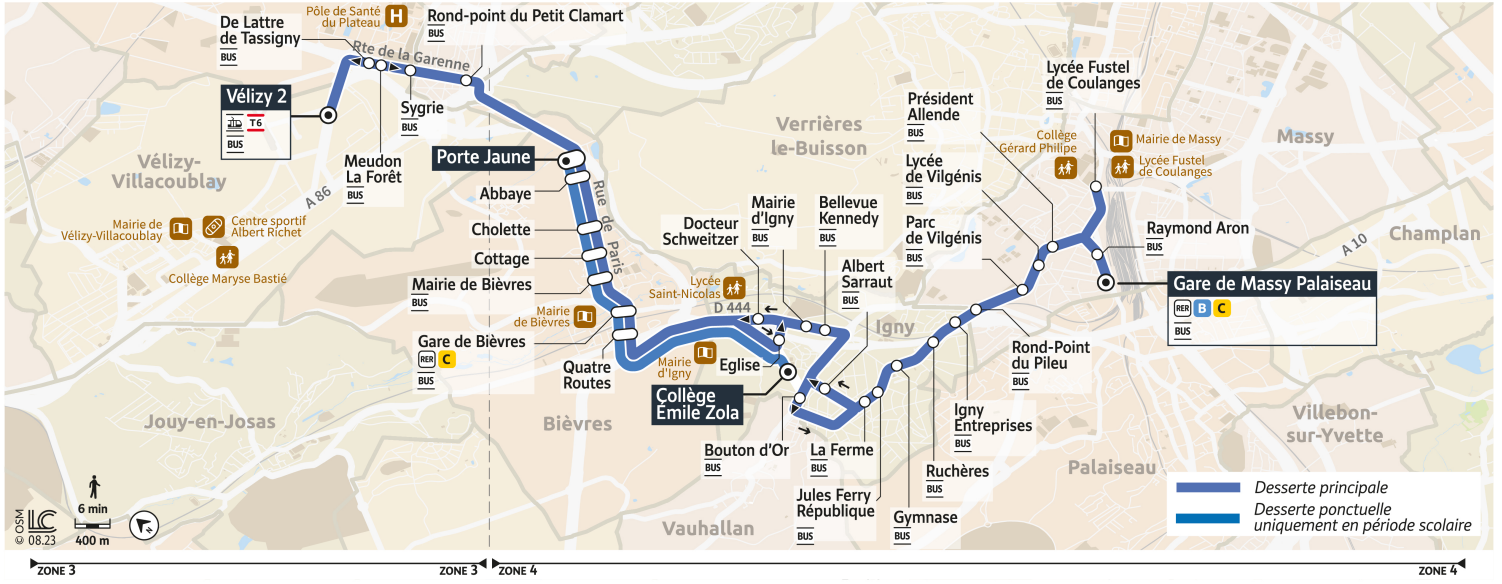

15

Direction : VELIZY-VILLACOUBLAY Vélizy 2 T6

Horaires valables dès le 4 septembre 2023

Du lundi au vendredi