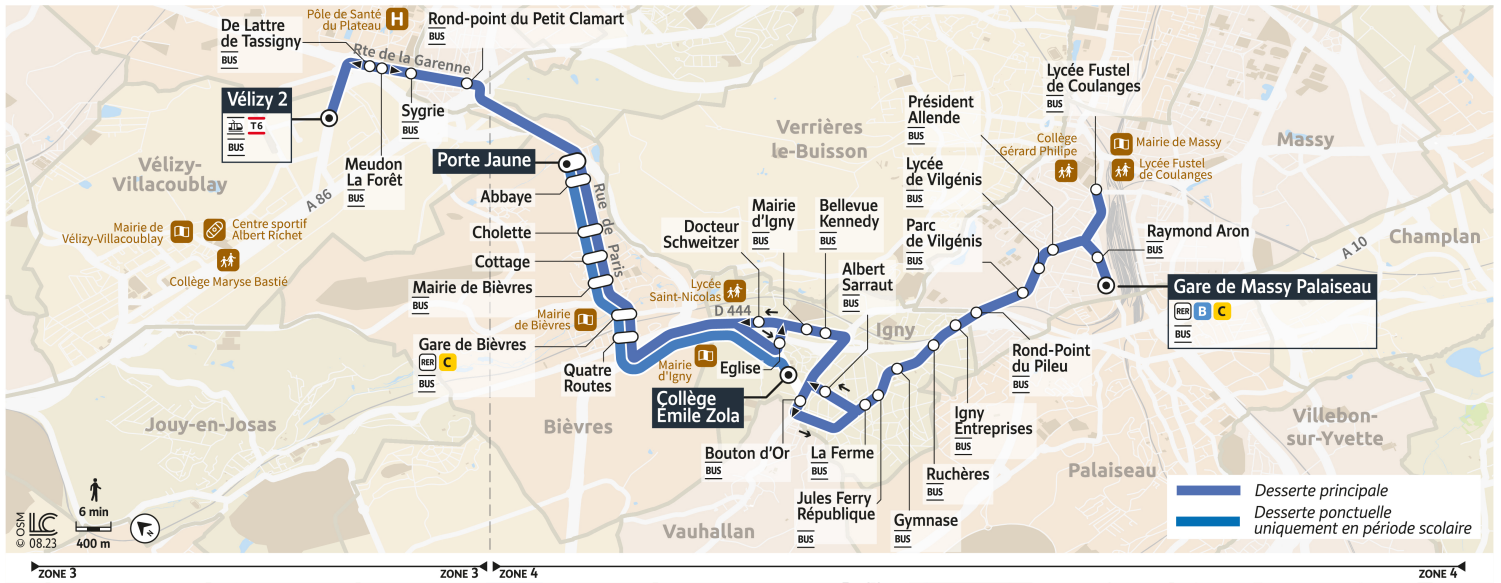

iledefrance-mobilites.fr
Application disponible sur :

PARIS SACLAY
Communauté d'agglomération

Versailles Grand Parc
communauté d'agglomération

île de France
mobilités

15

Direction : VELIZY-VILLACOUBLAY Vélizy 2 T6 (Gare routière)