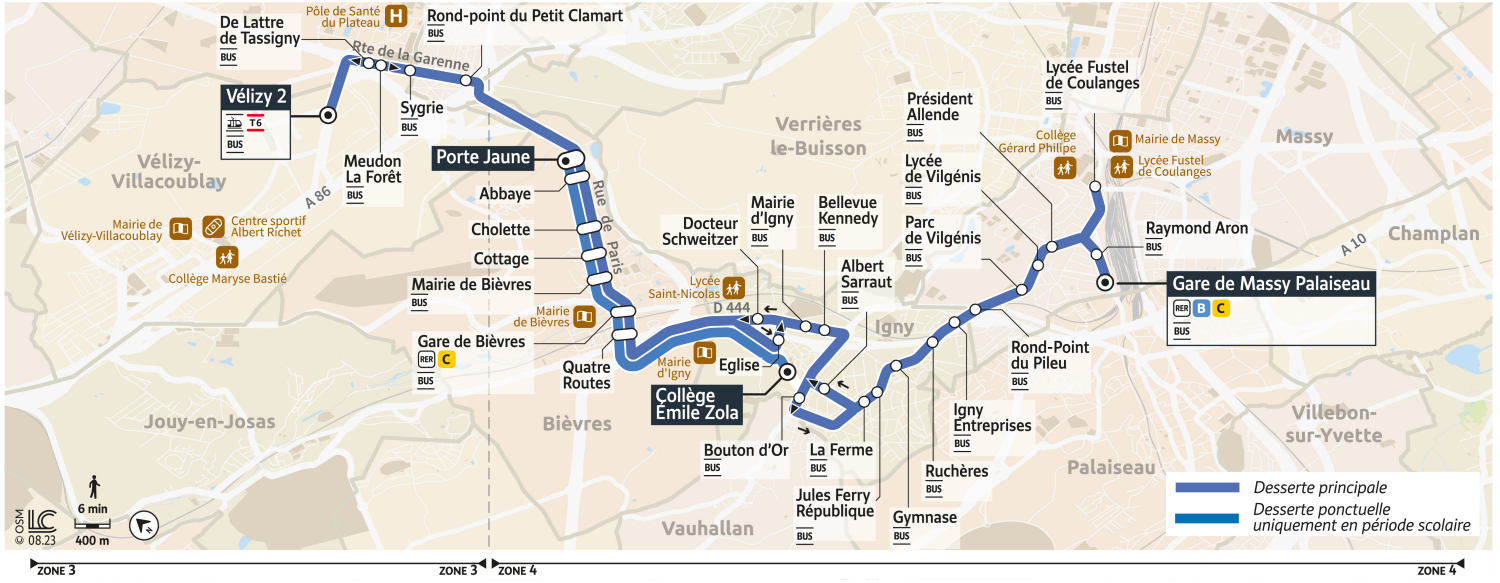

iledefrance-mobilites.fr
Application disponible sur :

PARIS SACLAY
Communauté d'agglomération

Versailles Grand Parc
communauté d'agglomération

île de France
mobilités

15

Direction :

MASSY
Gare de Massy-Palaiseau RER C T12