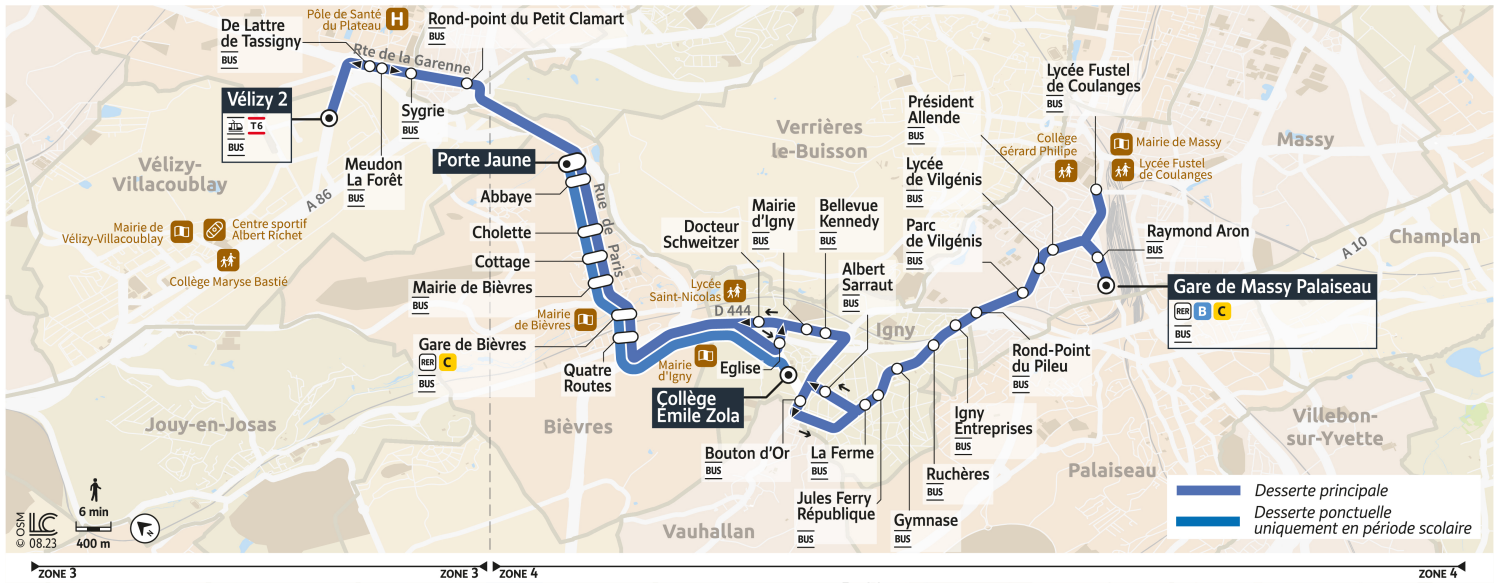

15

Direction : VELIZY-VILLACOUBLAY Vélizy 2 T6 (Gare routière)

Horaires d'été valables du lundi 15 juillet au dimanche 25 août 2024

		Du lundi au vendredi											
MASSY	Gare de Massy Palaiseau	15:25	16:25	17:10	17:40	18:10	18:40	19:10	19:40	20:00	20:30	21:00	21:30
	Raymond Aron	15:26	16:26	17:11	17:41	18:10	18:40	19:10	19:40	20:00	20:30	21:00	21:30
	Lycée Fustel de Coulanges	15:27	16:27	17:12	17:42	18:11	18:41	19:11	19:41	20:01	20:31	21:01	21:31
	Président Salvador Allende	15:28	16:28	17:13	17:43	18:13	18:43	19:13	19:43	20:02	20:32	21:02	21:32
	Lycée de Vilgénis	15:29	16:29	17:14	17:44	18:14	18:44	19:14	19:44	20:03	20:33	21:03	21:33
	Parc de Vilgénis	15:31	16:31	17:16	17:46	18:16	18:46	19:16	19:46	20:05	20:35	21:05	21:35
	Rond-point du Pileu	15:33	16:33	17:18	17:48	18:18	18:48	19:18	19:48	20:07	20:37	21:06	21:36
IGNY	Igny Entreprises	15:34	16:34	17:19	17:49	18:19	18:49	19:19	19:49	20:08	20:38	21:07	21:37
	Ruchères	15:35	16:35	17:20	17:50	18:20	18:50	19:20	19:50	20:09	20:39	21:08	21:38
	Gymnase	15:36	16:36	17:21	17:51	18:21	18:51	19:21	19:51	20:10	20:40	21:09	21:39
	Jules Ferry / République	15:37	16:37	17:23	17:53	18:23	18:53	19:22	19:52	20:11	20:41	21:10	21:40
	La Ferme	15:38	16:38	17:24	17:54	18:24	18:54	19:23	19:53	20:12	20:42	21:11	21:41
	Albert Sarraut	15:39	16:39	17:25	17:55	18:25	18:55	19:24	19:54	20:13	20:43	21:12	21:42
	Bellevue - Kennedy	15:42	16:42	17:28	17:58	18:28	18:58	19:27	19:57	20:16	20:46	21:15	21:45
Mairie d'Igny	15:43	16:43	17:29	17:59	18:29	18:59	19:28	19:58	20:17	20:47	21:16	21:46	
Docteur Schweitzer	15:45	16:45	17:31	18:01	18:31	19:01	19:30	20:00	20:19	20:49	21:18	21:48	
BIÈVRES	Quatre routes	15:48	16:48	17:34	18:04	18:35	19:05	19:32	20:02	20:21	20:51	21:20	21:50
	Gare de Bièvres	15:49	16:49	17:35	18:05	18:35	19:05	19:33	20:03	20:22	20:52	21:21	21:51
	Mairie de Bièvres	15:50	16:50	17:36	18:06	18:37	19:07	19:34	20:04	20:23	20:53	21:22	21:52
	Cottage	15:51	16:51	17:37	18:07	18:38	19:08	19:35	20:05	20:24	20:54	21:23	21:53
	Cholette	15:52	16:52	17:38	18:08	18:39	19:09	19:36	20:06	20:25	20:55	21:24	21:54
	Abbaye	15:53	16:53	17:39	18:09	18:40	19:10	19:37	20:07	20:26	20:56	21:24	21:54
Porte Jaune	15:54	16:54	17:40	18:10	18:41	19:11	19:38	20:07	20:26	20:56	21:25	21:55	
CLAMART	Rond-Point du Petit Clamart	15:57	16:57	17:44	18:14	18:45	19:14	19:41	20:10	20:29	20:59	21:27	21:57
VÉLIZY-VILLACOUBLAY	Syrie	16:00	17:00	17:47	18:16	18:47	19:16	19:43	20:11	20:30	21:00	21:28	21:58
MEUDON	De Lattre de Tassigny	16:02	17:03	17:50	18:18	18:49	19:17	19:44	20:13	20:32	21:02	21:30	22:00
VÉLIZY-VILLACOUBLAY	Vélizy 2	16:05	17:06	17:53	18:21	18:52	19:19	19:46	20:14	20:33	21:03	21:31	22:01

Nos conducteurs s'efforcent de respecter les horaires indiqués.
AUCUN SERVICE LE DIMANCHE ET LES JOURS FERIES

@Saclay_IDFM
0 806 079 231
Du lundi au vendredi
de 7h à 21h et le
samedi de 9h à 17h
(sauf jours fériés)

iledefrance-mobilites.fr
Application disponible sur :

PARIS SACLAY
Communauté d'agglomération

Versailles Grand Parc
communauté d'agglomération

île de France
mobilités