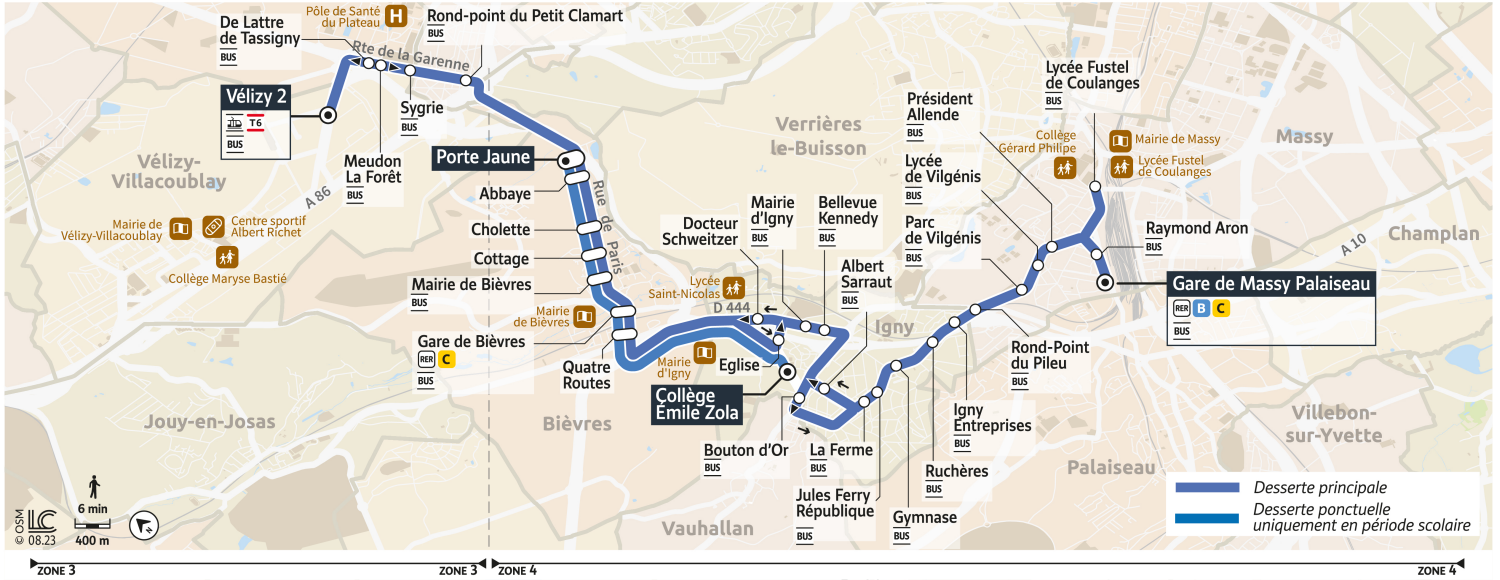

15

Direction : VELIZY-VILLACOUBLAY Vélizy 2 T6 (Gare routière)

Horaires d'été valables du lundi 15 juillet au dimanche 25 août 2024

Du lundi au vendredi

MASSY	Gare de Massy Palaiseau	6:10	6:40	7:10	7:40	8:10	8:40	9:10	9:40	10:25	11:25	12:25	13:25	14:25
	Raymond Aron	6:10	6:40	7:11	7:41	8:11	8:41	9:11	9:41	10:26	11:25	12:25	13:26	14:26
	Lycée Fustel de Coulanges	6:11	6:41	7:12	7:42	8:12	8:42	9:12	9:42	10:27	11:26	12:26	13:27	14:27
	Président Salvador Allende	6:12	6:42	7:13	7:43	8:13	8:43	9:13	9:43	10:28	11:27	12:27	13:28	14:28
	Lycée de Vilgénis	6:13	6:43	7:14	7:44	8:14	8:44	9:14	9:44	10:29	11:28	12:28	13:29	14:29
	Parc de Vilgénis	6:15	6:45	7:16	7:46	8:16	8:46	9:16	9:46	10:31	11:30	12:30	13:31	14:31
	Rond-point du Pileu	6:17	6:47	7:18	7:48	8:18	8:48	9:18	9:48	10:33	11:32	12:32	13:33	14:33
IGNY	Igny Entreprises	6:18	6:48	7:19	7:49	8:19	8:49	9:19	9:49	10:34	11:33	12:33	13:34	14:34
	Ruchères	6:19	6:49	7:20	7:50	8:20	8:50	9:20	9:50	10:35	11:34	12:34	13:35	14:35
	Gymnase	6:20	6:50	7:21	7:51	8:21	8:51	9:21	9:51	10:36	11:35	12:35	13:36	14:36
	Jules Ferry / République	6:21	6:51	7:23	7:53	8:23	8:53	9:22	9:52	10:37	11:36	12:36	13:37	14:38
	La Ferme	6:22	6:52	7:24	7:54	8:24	8:54	9:23	9:53	10:38	11:37	12:37	13:38	14:39
	Albert Sarraut	6:23	6:53	7:25	7:55	8:25	8:55	9:24	9:54	10:39	11:38	12:38	13:39	14:40
	Bellevue - Kennedy	6:26	6:56	7:28	7:58	8:28	8:58	9:27	9:57	10:42	11:41	12:41	13:42	14:43
Mairie d'Igny	6:27	6:57	7:29	7:59	8:29	8:59	9:28	9:58	10:43	11:42	12:42	13:43	14:44	
Docteur Schweitzer	6:29	6:59	7:31	8:01	8:31	9:01	9:30	10:00	10:45	11:44	12:44	13:45	14:46	
BIÈVRES	Quatre routes	6:32	7:02	7:35	8:05	8:35	9:05	9:33	10:03	10:47	11:46	12:47	13:48	14:48
	Gare de Bièvres	6:33	7:03	7:35	8:05	8:35	9:05	9:34	10:04	10:48	11:47	12:48	13:49	14:49
	Mairie de Bièvres	6:34	7:04	7:37	8:07	8:37	9:07	9:35	10:05	10:49	11:48	12:49	13:50	14:50
	Cottage	6:35	7:05	7:38	8:08	8:38	9:08	9:36	10:06	10:50	11:49	12:50	13:51	14:51
	Cholette	6:36	7:07	7:40	8:10	8:40	9:09	9:37	10:07	10:51	11:50	12:51	13:52	14:52
	Abbaye	6:37	7:08	7:41	8:12	8:42	9:10	9:38	10:08	10:52	11:51	12:52	13:53	14:53
Porte Jaune	6:38	7:09	7:42	8:13	8:43	9:11	9:39	10:09	10:53	11:52	12:53	13:54	14:54	
CLAMART	Rond-Point du Petit Clamart	6:41	7:14	7:47	8:18	8:48	9:14	9:42	10:12	10:56	11:55	12:56	13:57	14:57
VÉLIZY-VILLACOUBLAY	Sygrie	6:43	7:17	7:50	8:20	8:50	9:16	9:44	10:14	10:58	11:57	12:58	13:59	14:59
MEUDON	De Lattre de Tassigny	6:45	7:19	7:52	8:22	8:52	9:18	9:46	10:16	11:00	11:58	13:00	14:01	15:01
VÉLIZY-VILLACOUBLAY	Vélizy 2	6:47	7:22	7:55	8:25	8:55	9:21	9:49	10:19	11:03	12:00	13:02	14:04	15:03