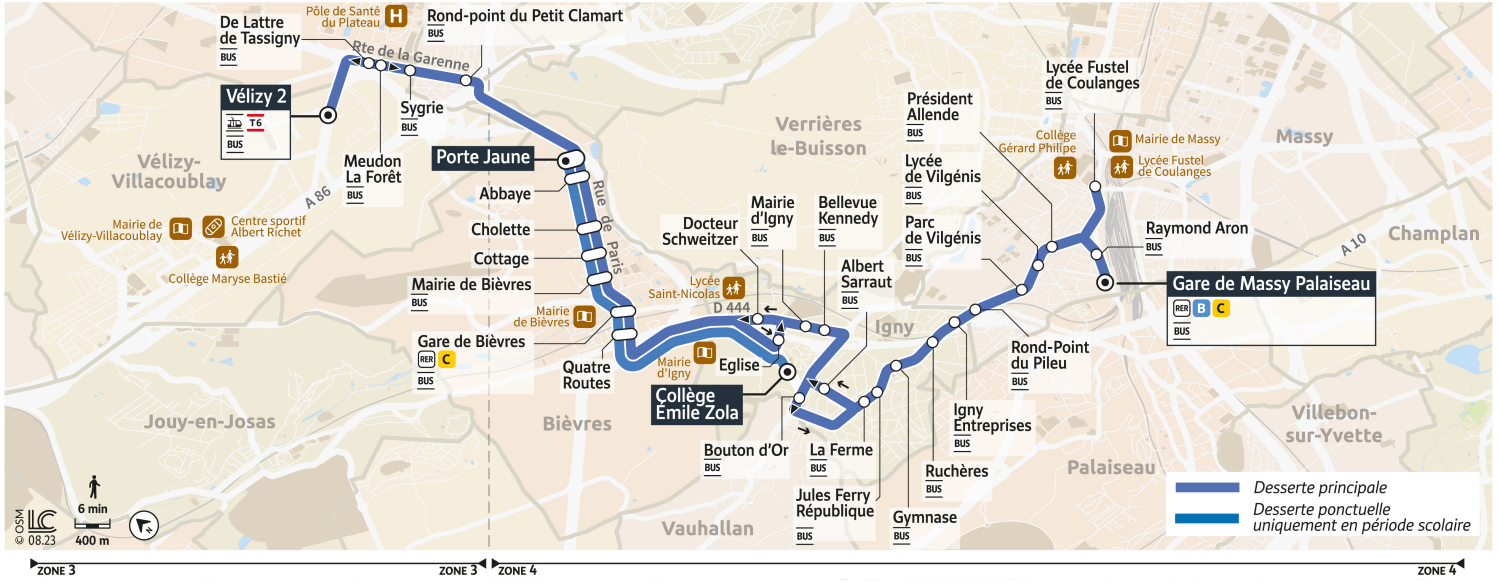

15

Direction :

MASSY
Gare de Massy-Palaiseau RER C T12

Horaires d'été valables du lundi 15 juillet au dimanche 25 août 2024

		Samedi											
VÉLIZY-VILLACOUBLAY	Vélizy 2	7:25	8:25	9:25	10:10	10:55	11:40	12:25	13:10	13:55	14:25	14:55	15:25
	Meudon-la-Forêt	7:26	8:26	9:26	10:11	10:56	11:41	12:26	13:11	13:56	14:26	14:56	15:26
	Syrie	7:27	8:27	9:27	10:12	10:57	11:42	12:27	13:12	13:57	14:27	14:57	15:27
CLAMART	Rond-Point du Petit Clamart	7:28	8:28	9:28	10:13	10:58	11:43	12:28	13:13	13:58	14:28	14:58	15:28
BIÈVRES	Porte jaune	7:31	8:31	9:31	10:16	11:01	11:46	12:31	13:16	14:01	14:31	15:01	15:31
	Abbaye	7:32	8:32	9:32	10:17	11:02	11:47	12:32	13:17	14:02	14:32	15:02	15:32
	Cholette	7:33	8:33	9:33	10:18	11:03	11:48	12:33	13:18	14:03	14:33	15:03	15:33
	Cottage	7:34	8:34	9:34	10:19	11:04	11:49	12:34	13:19	14:04	14:34	15:04	15:34
	Mairie de Bièvres	7:35	8:35	9:35	10:20	11:05	11:50	12:35	13:20	14:05	14:35	15:05	15:35
	Gare de Bièvres	7:36	8:36	9:36	10:21	11:06	11:51	12:36	13:21	14:06	14:36	15:06	15:36
	Quatre Routes	7:37	8:37	9:37	10:22	11:07	11:52	12:37	13:22	14:07	14:37	15:07	15:37
IGNY	Eglise	7:40	8:40	9:40	10:25	11:11	11:56	12:41	13:27	14:12	14:42	15:12	15:42
	Mairie d'Igny	7:41	8:41	9:41	10:26	11:12	11:57	12:42	13:28	14:13	14:43	15:13	15:43
	Bellevue - Kennedy	7:42	8:42	9:42	10:27	11:13	11:58	12:43	13:29	14:14	14:44	15:14	15:44
	Bouton d'Or	7:44	8:44	9:44	10:29	11:15	12:00	12:45	13:31	14:16	14:46	15:16	15:46
	La Ferme	7:45	8:46	9:46	10:31	11:17	12:02	12:47	13:33	14:18	14:48	15:18	15:48
	Jules Ferry / République	7:46	8:47	9:47	10:32	11:18	12:03	12:48	13:34	14:19	14:49	15:19	15:49
	Gymnase	7:47	8:49	9:49	10:34	11:20	12:05	12:50	13:36	14:21	14:51	15:21	15:51
	Ruchères	7:48	8:50	9:50	10:35	11:21	12:06	12:52	13:38	14:23	14:52	15:22	15:52
	Igny Entreprises	7:49	8:52	9:52	10:37	11:23	12:08	12:54	13:40	14:25	14:54	15:24	15:54
Rond-point du Pileu	7:50	8:53	9:53	10:38	11:24	12:09	12:55	13:41	14:26	14:55	15:25	15:55	
MASSY	Parc de Vilgénis	7:51	8:54	9:54	10:39	11:25	12:10	12:56	13:42	14:27	14:56	15:26	15:56
	Lycée de Vilgénis	7:52	8:56	9:56	10:41	11:27	12:12	12:58	13:44	14:29	14:58	15:28	15:58
	Président Salvador Allende	7:53	8:57	9:57	10:42	11:28	12:13	12:59	13:45	14:30	14:59	15:29	15:59
	Lycée Fustel de Coulanges	7:55	8:59	9:59	10:44	11:30	12:15	13:01	13:47	14:32	15:01	15:31	16:01
	Raymond Aron	7:56	9:01	10:01	10:46	11:32	12:17	13:03	13:49	14:34	15:03	15:33	16:03
	Gare de Massy Palaiseau	7:57	9:02	10:02	10:47	11:33	12:18	13:04	13:50	14:35	15:04	15:34	16:04

Nos conducteurs s'efforcent de respecter les horaires indiqués.
AUCUN SERVICE LE DIMANCHE ET LES JOURS FERIES

@Saclay_IDFM
0 806 079 231
Du lundi au vendredi
de 7h à 21h et le
samedi de 9h à 17h
(sauf jours fériés)

iledefrance-mobilites.fr
Application disponible sur :

PARIS SACLAY
Communauté d'agglomération

Versailles Grand Parc
communauté d'agglomération

île de France
mobilités