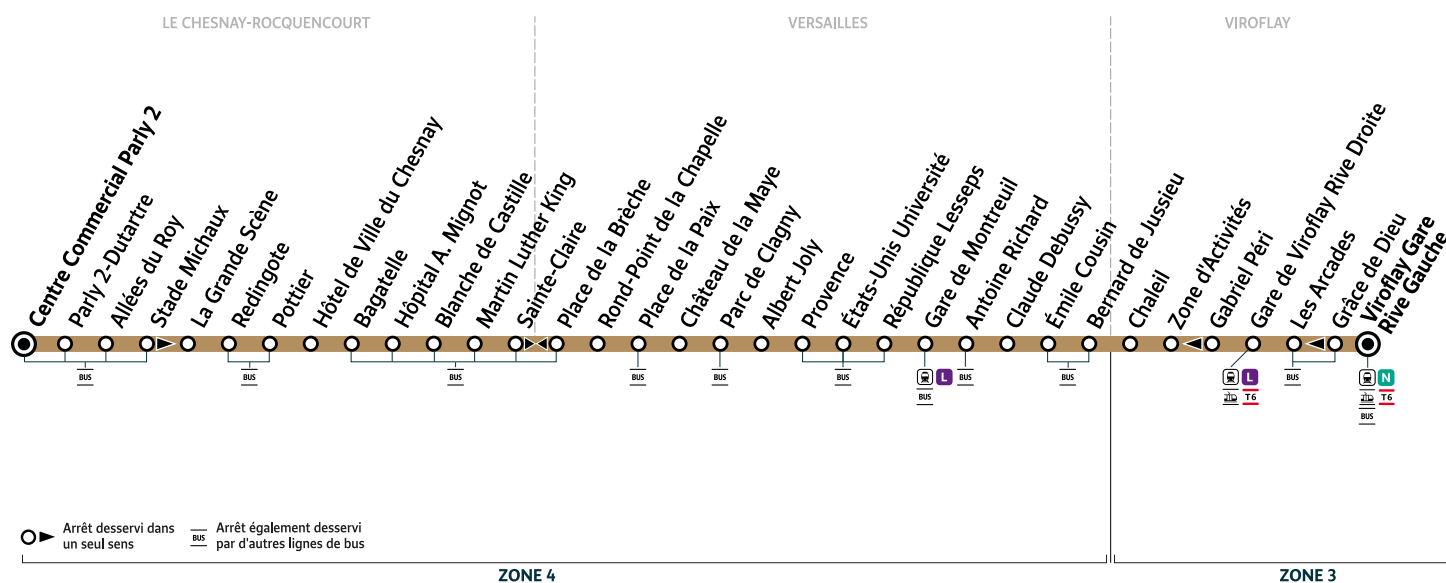

Horaires valables à compter du lundi 22 août 2022

Du lundi au vendredi, y compris pendant les petites vacances scolaires

LE CHESNAY-ROCQUENCOURT	Centre Commercial Parly 2	6:30	6:55	7:15	7:35	7:55	8:15	8:35	8:55	9:20	9:50	10:20
	Hôtel de Ville du Chesnay	6:36	7:01	7:22	7:42	8:02	8:22	8:42	9:02	9:27	9:57	10:27
	Hôpital A. Mignot	6:37	7:02	7:24	7:44	8:04	8:24	8:44	9:04	9:29	9:59	10:29
	Martin Luther King	6:40	7:05	7:27	7:47	8:07	8:27	8:47	9:07	9:32	10:02	10:32
VERSAILLES	Parc de Clagny	6:45	7:10	7:34	7:54	8:14	8:34	8:54	9:13	9:37	10:07	10:37
	Gare de Montreuil	6:50	7:15	7:41	8:01	8:21	8:41	9:00	9:19	9:43	10:13	10:43
VIROFLAY	Gare de Viroflay Rive Droite	6:56	7:22	7:48	8:08	8:30	8:50	9:07	9:26	9:50	10:19	10:49
	Gare de Viroflay Rive Gauche	6:59	7:25	7:52	8:12	8:33	8:53	9:09	9:28	9:52	10:21	10:51

Du lundi au vendredi, y compris pendant les petites vacances scolaires

LE CHESNAY-ROCQUENCOURT	Centre Commercial Parly 2	10:50	11:20	11:50	12:20	12:50	13:20	13:50	14:20	14:50	15:20	15:50
	Hôtel de Ville du Chesnay	10:57	11:27	11:57	12:27	12:57	13:27	13:57	14:27	14:57	15:27	15:57
	Hôpital A. Mignot	10:59	11:29	11:59	12:29	12:59	13:28	13:58	14:29	14:59	15:29	15:59
	Martin Luther King	11:02	11:32	12:02	12:32	13:02	13:31	14:01	14:32	15:02	15:32	16:02
VERSAILLES	Parc de Clagny	11:07	11:37	12:07	12:37	13:07	13:36	14:06	14:37	15:07	15:38	16:08
	Gare de Montreuil	11:13	11:43	12:13	12:43	13:12	13:41	14:11	14:42	15:12	15:44	16:14
VIROFLAY	Gare de Viroflay Rive Droite	11:19	11:50	12:20	12:50	13:19	13:48	14:18	14:49	15:19	15:51	16:21
	Gare de Viroflay Rive Gauche	11:21	11:52	12:22	12:52	13:21	13:50	14:20	14:51	15:21	15:54	16:24

i Bon à savoir

- Pas de service les dimanches et jours fériés.

- Ces horaires sont donnés à titre indicatif et les conducteurs Phébus s'efforcent de les respecter. Toutefois, les aléas de la circulation peuvent retarder l'heure de passage indiquée. Faites signe au conducteur pour obtenir l'arrêt de votre bus.