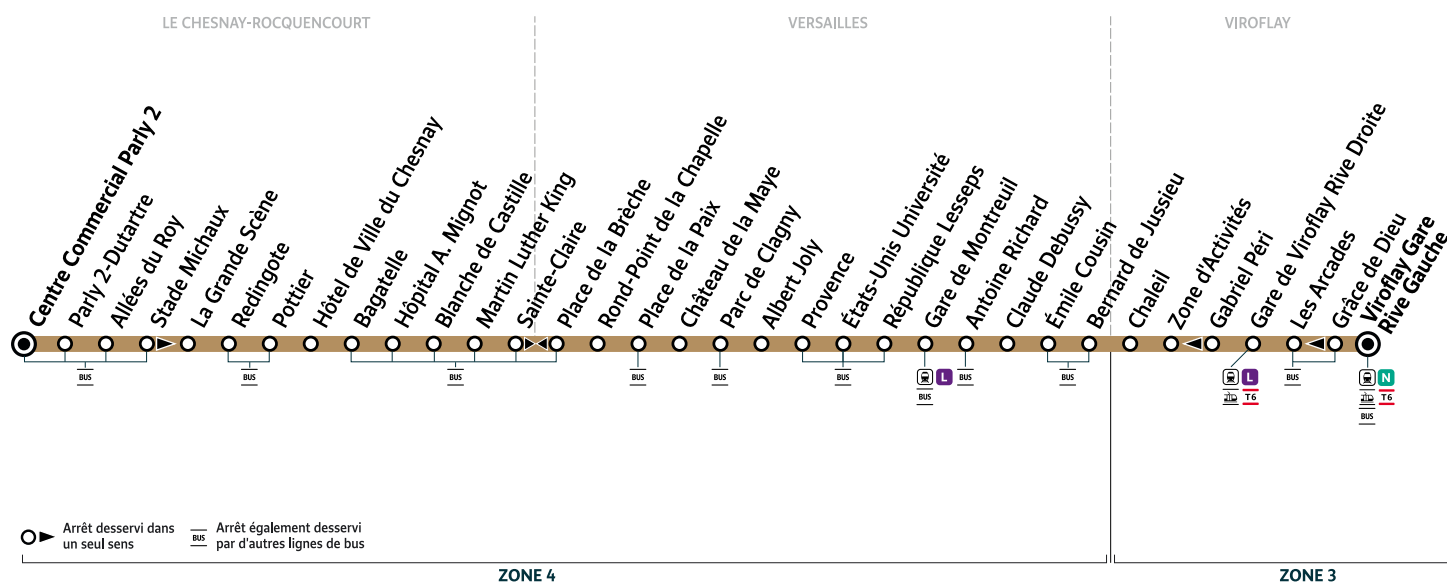

Horaires valables à compter du lundi 22 août 2022

		Samedi										
LE CHESNAY-ROCQUENCOURT	Centre Commercial Parly 2	6:30	7:00	7:30	8:00	8:30	9:00	9:30	10:00	10:30	11:00	11:30
	Hôtel de Ville du Chesnay	6:36	7:06	7:36	8:06	8:37	9:07	9:37	10:07	10:37	11:07	11:37
	Hôpital A. Mignot	6:37	7:07	7:37	8:07	8:38	9:08	9:38	10:08	10:39	11:09	11:39
	Martin Luther King	6:39	7:09	7:40	8:10	8:41	9:11	9:41	10:11	10:42	11:12	11:42
VERSAILLES	Parc de Clagny	6:43	7:14	7:46	8:16	8:46	9:16	9:46	10:16	10:47	11:17	11:47
	Gare de Montreuil	6:47	7:19	7:51	8:21	8:51	9:21	9:51	10:22	10:52	11:22	11:52
VIROFLAY	Gare de Viroflay Rive Droite	6:53	7:25	7:57	8:27	8:57	9:27	9:57	10:28	10:58	11:28	11:59
	Gare de Viroflay Rive Gauche	6:55	7:27	7:59	8:30	9:00	9:30	10:00	10:31	11:02	11:32	12:02

		Samedi										
LE CHESNAY-ROCQUENCOURT	Centre Commercial Parly 2	12:00	12:30	13:00	13:30	14:00	14:30	15:00	15:30	16:00	16:30	17:00
	Hôtel de Ville du Chesnay	12:07	12:37	13:07	13:37	14:07	14:37	15:07	15:37	16:07	16:37	17:07
	Hôpital A. Mignot	12:09	12:39	13:08	13:38	14:08	14:38	15:09	15:39	16:09	16:39	17:09
	Martin Luther King	12:12	12:42	13:11	13:41	14:11	14:41	15:12	15:42	16:12	16:42	17:12
VERSAILLES	Parc de Clagny	12:17	12:47	13:16	13:46	14:16	14:46	15:17	15:47	16:17	16:47	17:19
	Gare de Montreuil	12:22	12:52	13:20	13:50	14:20	14:50	15:22	15:53	16:23	16:53	17:25
VIROFLAY	Gare de Viroflay Rive Droite	12:29	12:59	13:27	13:57	14:27	14:58	15:29	16:00	16:30	17:00	17:32
	Gare de Viroflay Rive Gauche	12:32	13:02	13:29	13:59	14:29	15:00	15:31	16:02	16:32	17:02	17:34

Bon à savoir

- Pas de service les dimanches et jours fériés.

- Ces horaires sont donnés à titre indicatif et les conducteurs Phébus s'efforcent de les respecter. Toutefois, les aléas de la circulation peuvent retarder l'heure de passage indiquée. Faites signe au conducteur pour obtenir l'arrêt de votre bus.