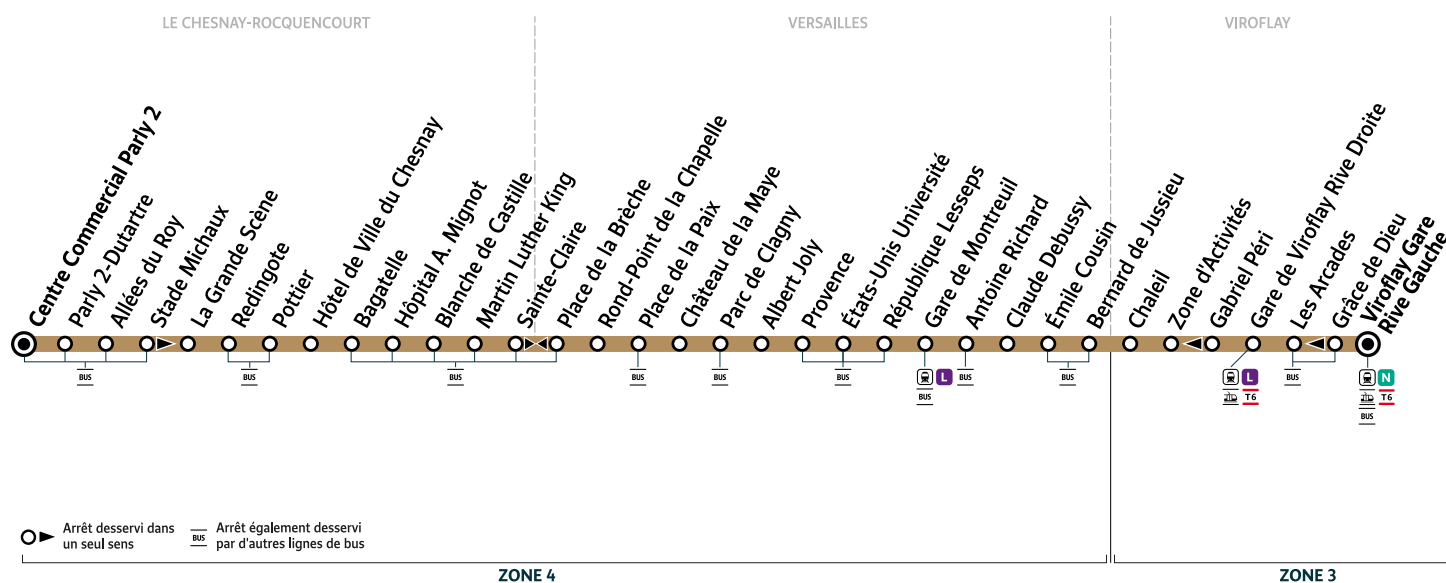

Horaires valables à compter du lundi 22 août 2022

Du lundi au vendredi, y compris pendant les petites vacances scolaires

VIROFLAY	Gare de Viroflay Rive Gauche	6:40	7:05	7:25	7:45	8:05	8:25	8:45	9:05	9:30	10:00	10:30
	Gare de Viroflay Rive Droite	6:44	7:09	7:29	7:50	8:10	8:30	8:50	9:10	9:34	10:04	10:34
VERSAILLES	Gare de Montreuil	6:51	7:16	7:38	7:59	8:19	8:39	8:59	9:18	9:42	10:12	10:42
	Parc de Clagny	6:55	7:21	7:44	8:05	8:25	8:45	9:04	9:23	9:47	10:17	10:47
LE CHESNAY-ROCQUENCOURT	Martin Luther King	7:01	7:28	7:53	8:15	8:35	8:54	9:12	9:30	9:54	10:24	10:53
	Hôpital A. Mignot	7:04	7:31	7:56	8:19	8:39	8:58	9:15	9:33	9:57	10:27	10:56
	Hôtel de Ville du Chesnay	7:05	7:33	7:58	8:20	8:40	8:59	9:17	9:35	9:59	10:29	10:58
	Centre Commercial Parly 2	7:11	7:39	8:04	8:26	8:46	9:05	9:23	9:41	10:05	10:35	11:04

Du lundi au vendredi, y compris pendant les petites vacances scolaires

VIROFLAY	Gare de Viroflay Rive Gauche	11:00	11:30	12:00	12:30	13:00	13:30	14:00	14:30	15:00	15:30	16:00
	Gare de Viroflay Rive Droite	11:04	11:34	12:04	12:34	13:04	13:34	14:04	14:34	15:04	15:34	16:04
VERSAILLES	Gare de Montreuil	11:12	11:42	12:11	12:41	13:11	13:41	14:11	14:41	15:12	15:42	16:12
	Parc de Clagny	11:17	11:47	12:16	12:46	13:16	13:46	14:16	14:46	15:17	15:47	16:17
LE CHESNAY-ROCQUENCOURT	Martin Luther King	11:23	11:54	12:23	12:53	13:23	13:54	14:23	14:53	15:24	15:54	16:25
	Hôpital A. Mignot	11:26	11:57	12:26	12:56	13:26	13:57	14:26	14:56	15:27	15:57	16:28
	Hôtel de Ville du Chesnay	11:28	11:59	12:28	12:58	13:28	13:59	14:28	14:58	15:29	15:59	16:30
	Centre Commercial Parly 2	11:34	12:05	12:34	13:04	13:34	14:05	14:34	15:04	15:35	16:05	16:37

i Bon à savoir

- Pas de service les dimanches et jours fériés.
- Ces horaires sont donnés à titre indicatif et les conducteurs Phébus s'efforcent de les respecter. Toutefois, les aléas de la circulation peuvent retarder l'heure de passage indiquée. Faites signe au conducteur pour obtenir l'arrêt de votre bus.