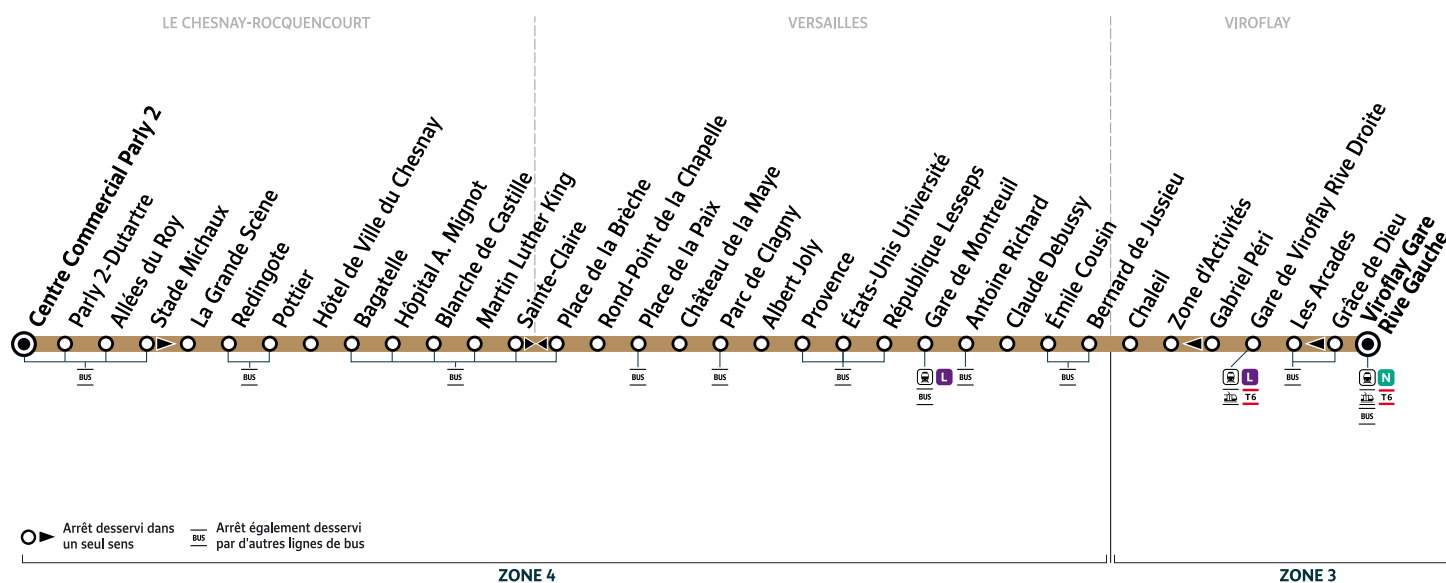

Horaires valables à compter du lundi 22 août 2022

Du lundi au vendredi, y compris pendant les petites vacances scolaires

VIROFLAY	Gare de Viroflay Rive Gauche	16:20	16:40	17:00	17:20	17:40	18:00	18:20	18:40	19:00	19:20	19:40
	Gare de Viroflay Rive Droite	16:25	16:45	17:05	17:25	17:45	18:05	18:25	18:45	19:05	19:25	19:45
VERSAILLES	Gare de Montreuil	16:33	16:53	17:13	17:33	17:53	18:13	18:33	18:53	19:13	19:33	19:53
	Parc de Clagny	16:38	16:58	17:18	17:38	17:58	18:18	18:38	18:58	19:18	19:38	19:58
LE CHESNAY-ROCQUENCOURT	Martin Luther King	16:46	17:06	17:26	17:46	18:06	18:26	18:45	19:05	19:25	19:45	20:05
	Hôpital A. Mignot	16:49	17:10	17:30	17:50	18:10	18:29	18:48	19:08	19:28	19:48	20:08
	Hôtel de Ville du Chesnay	16:51	17:12	17:32	17:52	18:12	18:31	18:50	19:10	19:29	19:49	20:09
	Centre Commercial Parly 2	16:58	17:19	17:39	17:59	18:19	18:38	18:57	19:17	19:35	19:55	20:15

Du lundi au vendredi, y compris pendant les petites vacances scolaires

VIROFLAY	Gare de Viroflay Rive Gauche	20:10	20:40
	Gare de Viroflay Rive Droite	20:14	20:43
VERSAILLES	Gare de Montreuil	20:21	20:50
	Parc de Clagny	20:25	20:54
LE CHESNAY-ROCQUENCOURT	Martin Luther King	20:31	21:00
	Hôpital A. Mignot	20:34	21:02
	Hôtel de Ville du Chesnay	20:35	21:03
	Centre Commercial Parly 2	20:41	21:09

i Bon à savoir

- Pas de service les dimanches et jours fériés.
- Ces horaires sont donnés à titre indicatif et les conducteurs Phébus s'efforcent de les respecter. Toutefois, les aléas de la circulation peuvent retarder l'heure de passage indiquée. Faites signe au conducteur pour obtenir l'arrêt de votre bus.