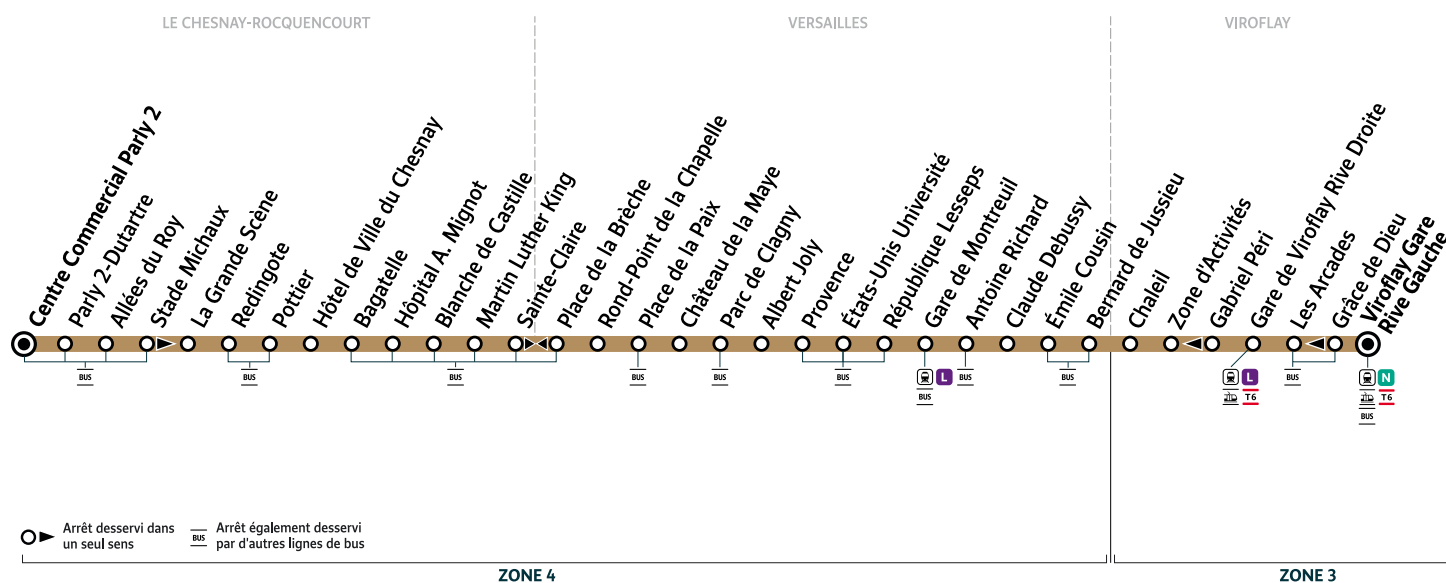

7

LE CHESNAY-ROCQUENCOURT Centre Commercial Parly 2 → Gare de VIROFLAY Rive Gauche

Horaires valables à compter du lundi 22 août 2022

		Samedi						
LE CHESNAY-ROCQUENCOURT	Centre Commercial Parly 2	17:30	18:00	18:30	19:00	19:30	20:00	20:30
	Hôtel de Ville du Chesnay	17:37	18:07	18:37	19:07	19:37	20:07	20:36
	Hôpital A. Mignot	17:39	18:09	18:38	19:08	19:38	20:08	20:37
	Martin Luther King	17:42	18:12	18:41	19:11	19:41	20:11	20:40
VERSAILLES	Parc de Clagny	17:49	18:18	18:47	19:17	19:47	20:17	20:45
	Gare de Montreuil	17:55	18:24	18:52	19:22	19:52	20:22	20:49
VIROFLAY	Gare de Viroflay Rive Droite	18:03	18:31	18:59	19:29	19:59	20:28	20:55
	Gare de Viroflay Rive Gauche	18:05	18:33	19:01	19:31	20:01	20:31	20:58

Bon à savoir

- Pas de service les dimanches et jours fériés.
- Ces horaires sont donnés à titre indicatif et les conducteurs Phébus s'efforcent de les respecter. Toutefois, les aléas de la circulation peuvent retarder l'heure de passage indiquée. Faites signe au conducteur pour obtenir l'arrêt de votre bus.