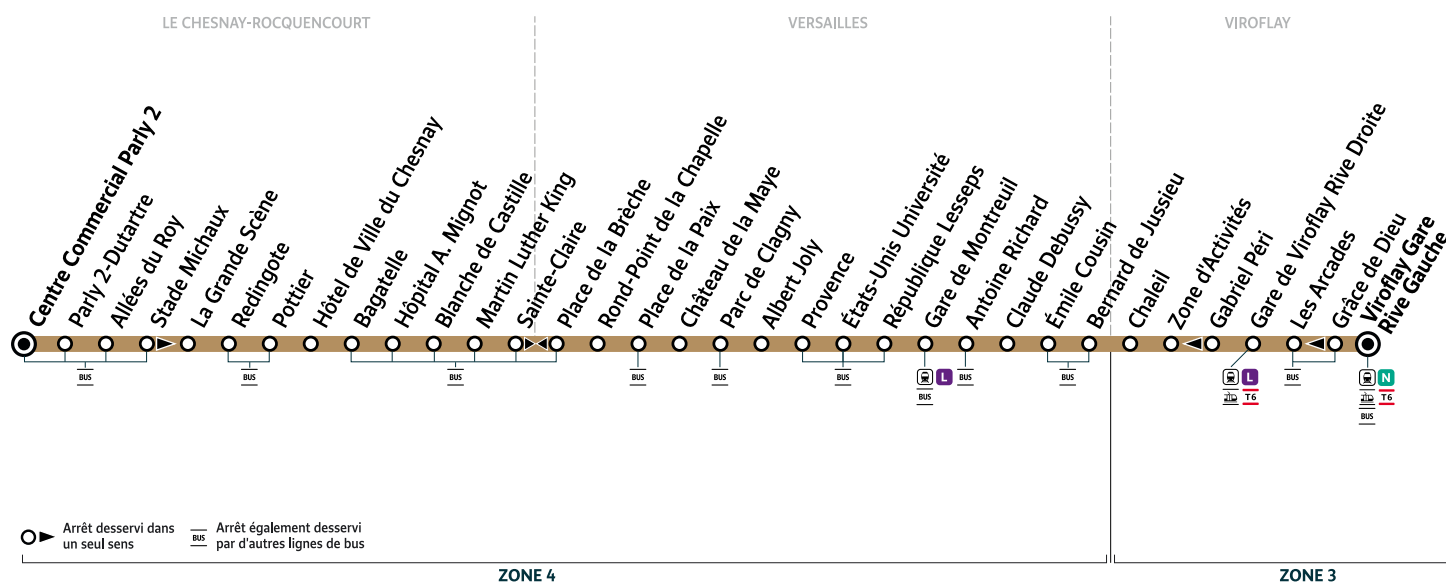

7

LE CHESNAY-ROCQUENCOURT Centre Commercial Parly 2 → Gare de VIROFLAY Rive Gauche

Horaires valables à compter du lundi 22 août 2022

		Samedi						
LE CHESNAY-ROCQUENCOURT	Centre Commercial Parly 2	17:30	18:00	18:30	19:00	19:30	20:00	20:30
	Hôtel de Ville du Chesnay	17:37	18:07	18:37	19:07	19:37	20:07	20:36
	Hôpital A. Mignot	17:39	18:09	18:38	19:08	19:38	20:08	20:37
	Martin Luther King	17:42	18:12	18:41	19:11	19:41	20:11	20:40
VERSAILLES	Parc de Clagny	17:49	18:18	18:47	19:17	19:47	20:17	20:45
	Gare de Montreuil	17:55	18:24	18:52	19:22	19:52	20:22	20:49
VIROFLAY	Gare de Viroflay Rive Droite	18:03	18:31	18:59	19:29	19:59	20:28	20:55
	Gare de Viroflay Rive Gauche	18:05	18:33	19:01	19:31	20:01	20:31	20:58

Horaires valables à compter du lundi 22 août 2022

		Samedi										
VIROFLAY	Gare de Viroflay Rive Gauche	6:45	7:15	7:45	8:15	8:45	9:15	9:45	10:15	10:45	11:15	11:45
	Gare de Viroflay Rive Droite	6:49	7:19	7:49	8:19	8:49	9:19	9:50	10:20	10:50	11:20	11:50
VERSAILLES	Gare de Montreuil	6:55	7:25	7:55	8:25	8:55	9:25	9:57	10:27	10:57	11:27	11:57
	Parc de Clagny	6:59	7:30	8:00	8:30	9:00	9:30	10:02	10:32	11:02	11:32	12:02
LE CHESNAY-ROCQUENCOURT	Martin Luther King	7:05	7:36	8:06	8:38	9:08	9:37	10:08	10:38	11:09	11:39	12:09
	Hôpital A. Mignot	7:07	7:38	8:09	8:41	9:11	9:40	10:11	10:41	11:12	11:42	12:12
	Hôtel de Ville du Chesnay	7:08	7:39	8:10	8:42	9:12	9:42	10:13	10:43	11:14	11:44	12:14
	Centre Commercial Parly 2	7:13	7:44	8:15	8:48	9:18	9:49	10:20	10:50	11:22	11:52	12:22