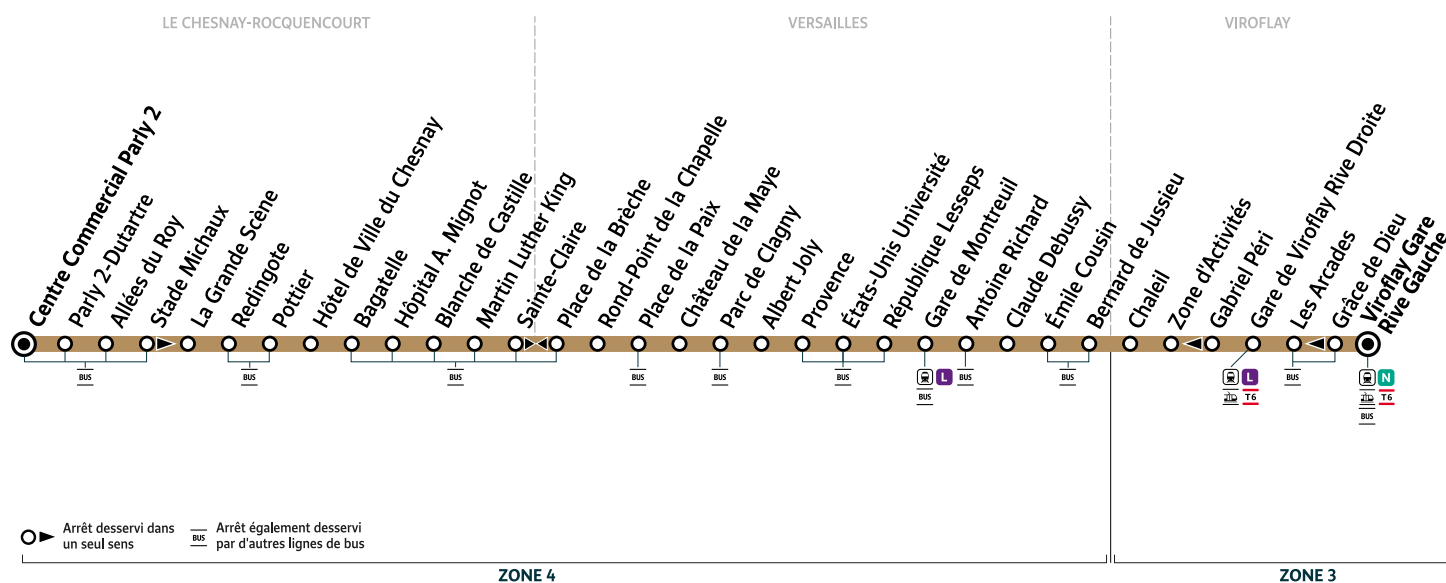

Horaires valables à compter du lundi 22 août 2022

Du lundi au vendredi, y compris pendant les petites vacances scolaires

LE CHESNAY-ROCQUENCOURT	Centre Commercial Parly 2	16:10	16:30	16:50	17:10	17:30	17:50	18:10	18:30	18:50	19:10	19:30
	Hôtel de Ville du Chesnay	16:17	16:38	16:58	17:17	17:37	17:57	18:17	18:37	18:57	19:17	19:37
	Hôpital A. Mignot	16:19	16:40	17:00	17:19	17:39	17:59	18:19	18:39	18:59	19:19	19:38
	Martin Luther King	16:22	16:43	17:03	17:22	17:42	18:02	18:22	18:42	19:02	19:22	19:41
VERSAILLES	Parc de Clagny	16:28	16:50	17:10	17:29	17:49	18:09	18:29	18:49	19:08	19:28	19:46
	Gare de Montreuil	16:34	16:57	17:17	17:36	17:55	18:15	18:35	18:55	19:14	19:34	19:52
VIROFLAY	Gare de Viroflay Rive Droite	16:40	17:04	17:24	17:43	18:03	18:23	18:42	19:02	19:21	19:40	19:58
	Gare de Viroflay Rive Gauche	16:43	17:07	17:27	17:46	18:06	18:26	18:45	19:05	19:24	19:43	20:01

Du lundi au vendredi, y compris pendant les petites vacances scolaires

LE CHESNAY-ROCQUENCOURT	Centre Commercial Parly 2	20:00	20:30
	Hôtel de Ville du Chesnay	20:07	20:36
	Hôpital A. Mignot	20:08	20:37
	Martin Luther King	20:11	20:40
VERSAILLES	Parc de Clagny	20:16	20:45
	Gare de Montreuil	20:20	20:49
VIROFLAY	Gare de Viroflay Rive Droite	20:26	20:55
	Gare de Viroflay Rive Gauche	20:28	20:57

i Bon à savoir

- Pas de service les dimanches et jours fériés.

- Ces horaires sont donnés à titre indicatif et les conducteurs Phébus s'efforcent de les respecter. Toutefois, les aléas de la circulation peuvent retarder l'heure de passage indiquée. Faites signe au conducteur pour obtenir l'arrêt de votre bus.