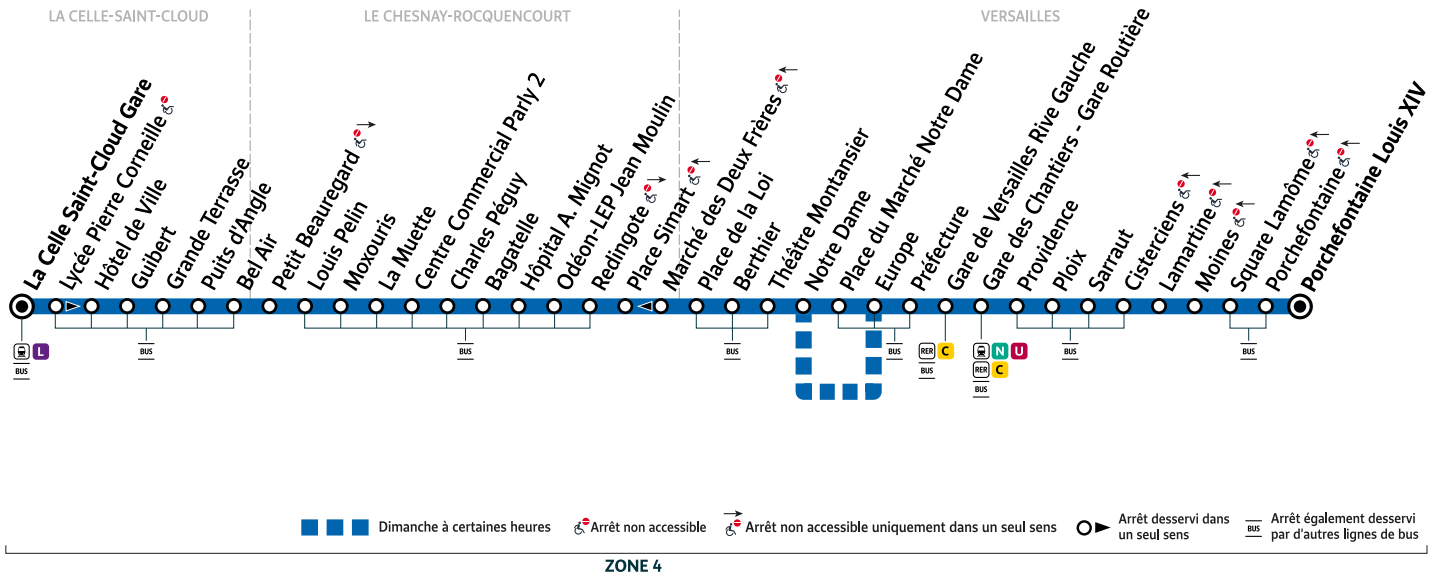

2

LA CELLE-SAINT-CLOUD Gare → VERSAILLES Porchefontaine Louis XIV

Horaires valables à compter du lundi 22 août 2022

Du lundi au vendredi en période de petites vacances scolaires

LA CELLE-SAINT-CLOUD	Gare de La Celle-Saint-Cloud	10:37	10:47	10:58	11:08	11:18	11:29	11:39	11:49	11:59	12:09	12:19	12:29	12:39	12:49	12:59	13:09
	Puits d'Angle	10:43	10:53	11:04	11:14	11:24	11:34	11:44	11:54	12:04	12:14	12:24	12:34	12:44	12:54	13:05	13:15
LE CHESNAY-ROCQUENCOURT	Louis Pelin	10:46	10:56	11:07	11:17	11:27	11:37	11:47	11:57	12:07	12:17	12:27	12:37	12:47	12:57	13:08	13:18
	Centre Commercial Parly 2	10:50	11:00	11:11	11:21	11:31	11:41	11:51	12:01	12:11	12:21	12:31	12:41	12:51	13:01	13:11	13:21
VERSAILLES	Hôpital A. Mignot	10:53	11:03	11:14	11:24	11:34	11:44	11:54	12:04	12:14	12:24	12:34	12:44	12:54	13:04	13:14	13:24
	Place de la Loi	11:00	11:10	11:21	11:31	11:41	11:51	12:01	12:11	12:21	12:31	12:41	12:51	13:01	13:11	13:21	13:31
	Europe	11:08	11:18	11:29	11:39	11:49	11:59	12:09	12:19	12:29	12:39	12:49	12:59	13:09	13:19	13:29	13:39
	Gare de Versailles Rive Gauche	11:11	11:21	11:32	11:42	11:52	12:02	12:12	12:22	12:32	12:42	12:52	13:02	13:11	13:21	13:31	13:41
	Gare des Chantiers - Gare Routière	11:15	11:24	11:35	11:45	11:55	12:05	12:15	12:25	12:35	12:45	12:55	13:06	13:15	13:25	13:35	13:45
Porchefontaine Louis XIV	11:26	11:36	11:47	11:57	12:07	12:17	12:27	12:37	12:47	12:57	13:07	13:18	13:27	13:37	13:47	13:57	