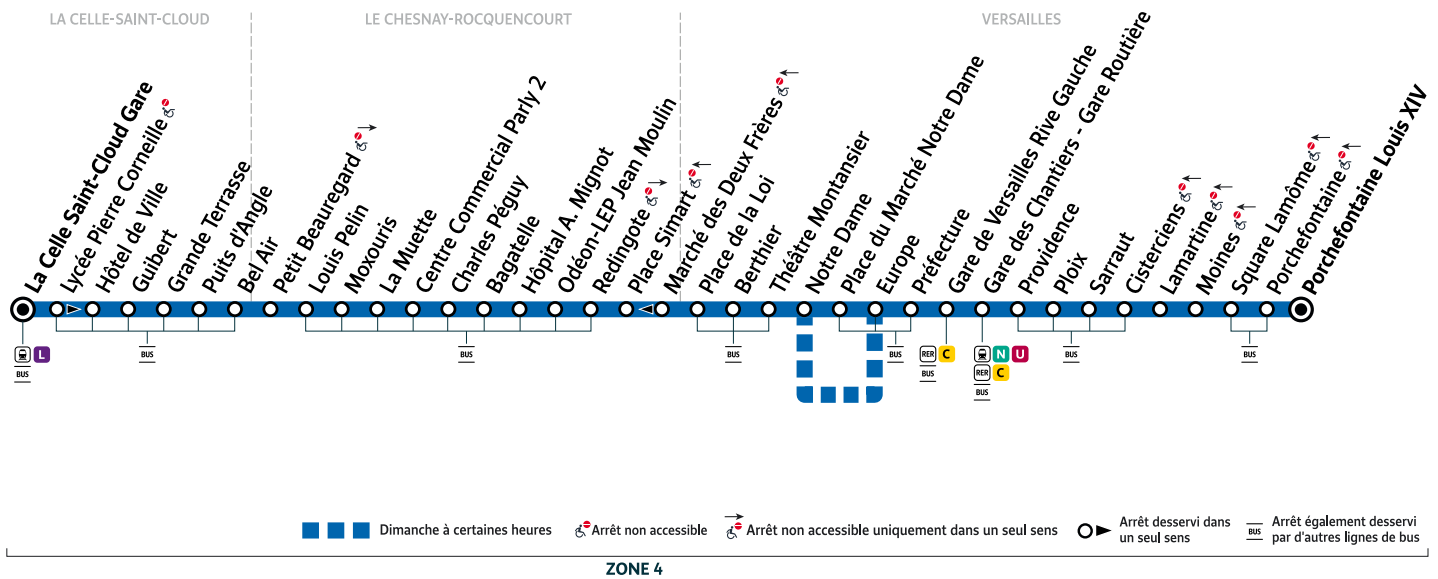

2

LA CELLE-SAINT-CLOUD Gare → VERSAILLES Porchefontaine Louis XIV

Horaires valables à compter du lundi 22 août 2022

Du lundi au vendredi en période de petites vacances scolaires

LA CELLE-SAINT-CLOUD	Gare de La Celle-Saint-Cloud	20:35	20:50	21:20	21:50	22:20	22:50	23:20	23:50	0:20	0:50	1:20
	Puits d'Angle	20:39	20:54	21:24	21:54	22:24	22:54	23:24	23:54	0:24	0:54	1:24
LE CHESNAY-ROCQUENCOURT	Louis Pelin	20:42	20:57	21:27	21:57	22:27	22:57	23:27	23:57	0:27	0:57	1:27
	Centre Commercial Parly 2	20:44	20:59	21:29	21:59	22:29	22:59	23:29	23:59	0:29	0:59	1:29
	Hôpital A. Mignot	20:47	21:02	21:32	22:02	22:32	23:02	23:32	0:02	0:32	1:02	1:32
VERSAILLES	Place de la Loi	20:52	21:07	21:37	22:07	22:37	23:07	23:37	0:07	0:37	1:06	1:36
	Europe	20:57	21:12	21:42	22:12	22:42	23:12	23:42	0:12	0:42	1:11	1:41
	Gare de Versailles Rive Gauche	21:00	21:15	21:45	22:14	22:44	23:14	23:44	0:14	0:44	1:13	1:43
	Gare des Chantiers - Gare Routière	21:04	21:19	21:49	22:17	22:47	23:17	23:47	0:17	0:47	1:16	1:46
	Porchefontaine Louis XIV	21:12	21:27	21:57	22:24	22:54	23:24	23:54	0:24	0:54	1:23	1:53