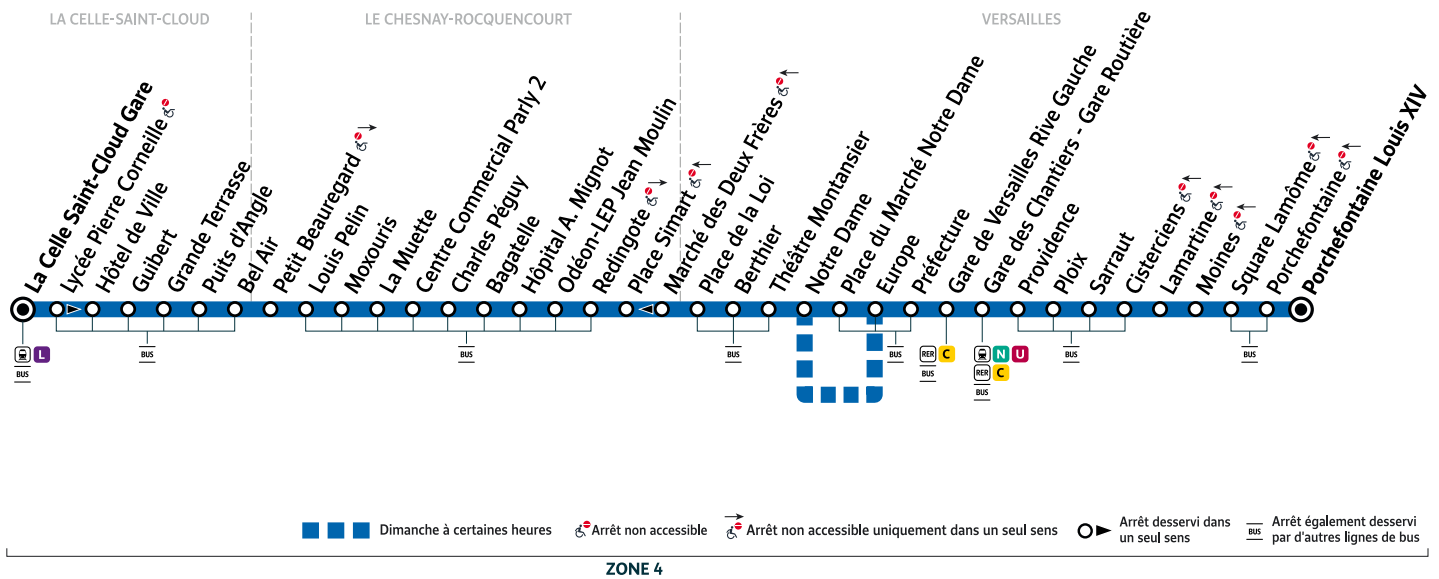

2

LA CELLE-SAINT-CLOUD Gare → VERSAILLES Porchefontaine Louis XIV

Horaires valables à compter du lundi 22 août 2022

		Du lundi au vendredi en période scolaire															
LA CELLE-SAINT-CLOUD	Gare de La Celle-Saint-Cloud	15:04	15:14	15:24	15:34	15:46	15:53	15:59	16:06	16:12	16:19	16:25	16:32	16:38	16:44	16:50	16:57
	Puits d'Angle	15:10	15:20	15:30	15:40	15:52	15:59	16:05	16:12	16:18	16:25	16:31	16:38	16:44	16:50	16:56	17:03
LE CHESNAY-ROCQUENCOURT	Louis Pelin	15:13	15:23	15:33	15:43	15:55	16:02	16:08	16:15	16:21	16:28	16:34	16:41	16:47	16:54	17:00	17:07
	Centre Commercial Parly 2	15:17	15:27	15:37	15:47	15:59	16:06	16:12	16:19	16:25	16:32	16:38	16:45	16:51	16:58	17:04	17:11
	Hôpital A. Mignot	15:21	15:31	15:41	15:51	16:03	16:10	16:16	16:23	16:29	16:36	16:42	16:49	16:55	17:02	17:08	17:15
VERSAILLES	Place de la Loi	15:28	15:38	15:49	15:59	16:11	16:18	16:24	16:31	16:37	16:44	16:50	16:57	17:03	17:10	17:16	17:23
	Europe	15:37	15:47	15:58	16:08	16:21	16:28	16:34	16:41	16:47	16:54	17:00	17:07	17:13	17:19	17:25	17:32
	Gare de Versailles Rive Gauche	15:40	15:50	16:01	16:11	16:24	16:31	16:37	16:44	16:50	16:57	17:03	17:10	17:16	17:22	17:29	17:36
	Gare des Chantiers - Gare Routière	15:43	15:53	16:04	16:15	16:28	16:35	16:41	16:48	16:54	17:01	17:07	17:14	17:20	17:26	17:33	17:40
	Porchefontaine Louis XIV	15:55	16:05	16:16	16:27	16:40	16:47	16:53	17:00	17:06	17:13	17:19	17:26	17:33	17:39	17:46	17:53
			Du lundi au vendredi en période scolaire														
LA CELLE-SAINT-CLOUD	Gare de La Celle-Saint-Cloud	17:03	17:09	17:15	17:23	17:29	17:35	17:41	17:47	17:53	17:59	18:05	18:12	18:18	18:25	18:32	18:38
	Puits d'Angle	17:09	17:16	17:22	17:29	17:35	17:41	17:47	17:53	17:59	18:05	18:11	18:18	18:24	18:31	18:37	18:43
LE CHESNAY-ROCQUENCOURT	Louis Pelin	17:13	17:20	17:26	17:33	17:39	17:45	17:51	17:57	18:03	18:09	18:15	18:22	18:28	18:35	18:41	18:47
	Centre Commercial Parly 2	17:17	17:24	17:30	17:37	17:43	17:49	17:55	18:01	18:07	18:13	18:19	18:26	18:32	18:38	18:44	18:50
	Hôpital A. Mignot	17:21	17:28	17:34	17:41	17:47	17:53	17:59	18:05	18:11	18:17	18:23	18:30	18:36	18:42	18:48	18:54
VERSAILLES	Place de la Loi	17:29	17:36	17:42	17:49	17:55	18:01	18:07	18:13	18:19	18:25	18:31	18:37	18:43	18:49	18:55	19:01
	Europe	17:38	17:45	17:51	17:58	18:04	18:10	18:16	18:22	18:28	18:34	18:40	18:46	18:52	18:58	19:04	19:10
	Gare de Versailles Rive Gauche	17:42	17:49	17:55	18:02	18:08	18:14	18:20	18:26	18:32	18:37	18:43	18:49	18:55	19:01	19:07	19:13
	Gare des Chantiers - Gare Routière	17:46	17:53	17:59	18:06	18:12	18:18	18:24	18:30	18:37	18:42	18:48	18:54	19:00	19:06	19:12	19:18
	Porchefontaine Louis XIV	17:59	18:06	18:12	18:19	18:25	18:31	18:36	18:41	18:48	18:53	18:59	19:05	19:11	19:17	19:23	19:28