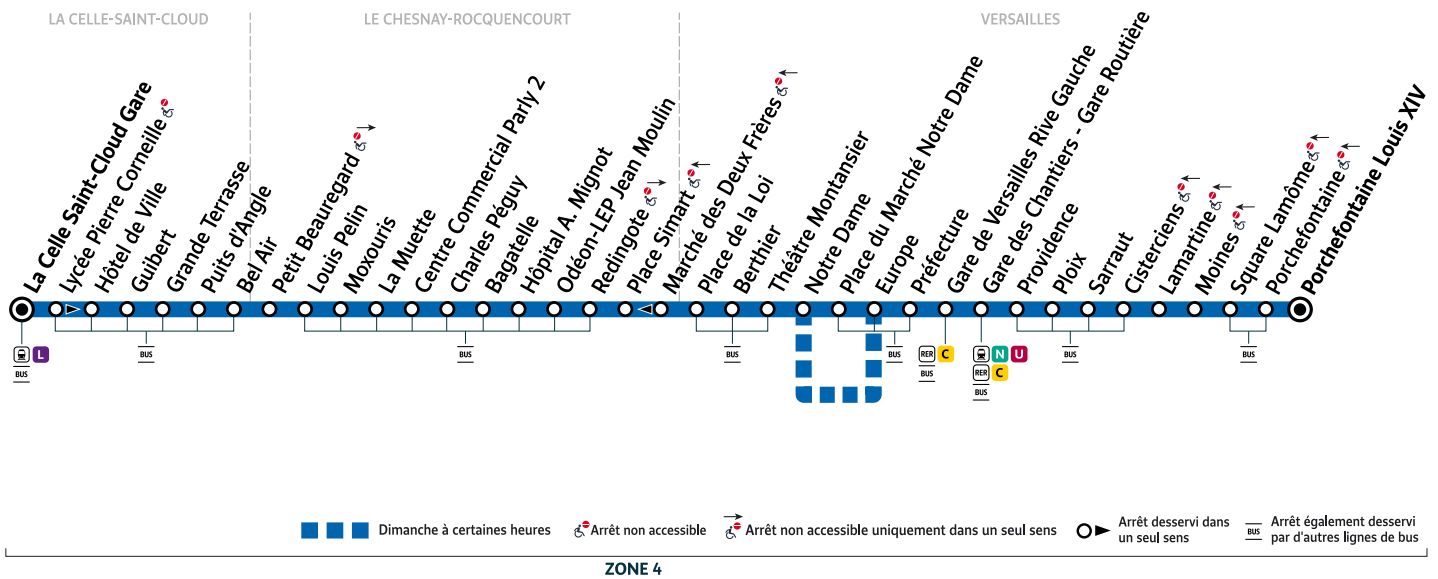

2

LA CELLE-SAINT-CLOUD Gare → VERSAILLES Porchefontaine Louis XIV

Horaires valables à compter du lundi 22 août 2022

		Du lundi au vendredi en période scolaire															
LA CELLE-SAINT-CLOUD	Gare de La Celle-Saint-Cloud	5:35	5:50	6:05	6:20	6:35	6:46	6:54	7:00	7:06	7:11	7:17	7:23	7:28	7:34	7:39	7:44
	Puits d'Angle	5:39	5:54	6:10	6:25	6:40	6:51	6:59	7:05	7:11	7:16	7:22	7:28	7:33	7:39	7:44	7:50
LE CHESNAY-ROCQUENCOURT	Louis Pelin	5:42	5:57	6:13	6:28	6:43	6:54	7:02	7:08	7:14	7:19	7:26	7:32	7:37	7:43	7:48	7:54
	Centre Commercial Parly 2	5:45	6:00	6:16	6:31	6:46	6:57	7:05	7:11	7:17	7:22	7:29	7:35	7:40	7:46	7:51	7:57
	Hôpital A. Mignot	5:47	6:02	6:18	6:34	6:49	7:00	7:08	7:14	7:20	7:26	7:33	7:39	7:44	7:50	7:55	8:01
VERSAILLES	Place de la Loi	5:52	6:08	6:24	6:40	6:56	7:07	7:15	7:21	7:27	7:33	7:40	7:46	7:52	7:58	8:03	8:09
	Europe	5:57	6:13	6:30	6:46	7:02	7:13	7:21	7:28	7:34	7:40	7:47	7:53	8:00	8:07	8:13	8:19
	Gare de Versailles Rive Gauche	5:59	6:15	6:32	6:48	7:05	7:16	7:25	7:32	7:38	7:44	7:51	7:57	8:04	8:11	8:17	8:23
	Gare des Chantiers - Gare Routière	6:02	6:18	6:35	6:51	7:09	7:20	7:29	7:36	7:42	7:48	7:56	8:02	8:09	8:16	8:22	8:28
	Porchefontaine Louis XIV	6:10	6:26	6:45	7:01	7:20	7:31	7:40	7:47	7:53	8:00	8:09	8:15	8:21	8:28	8:34	8:40