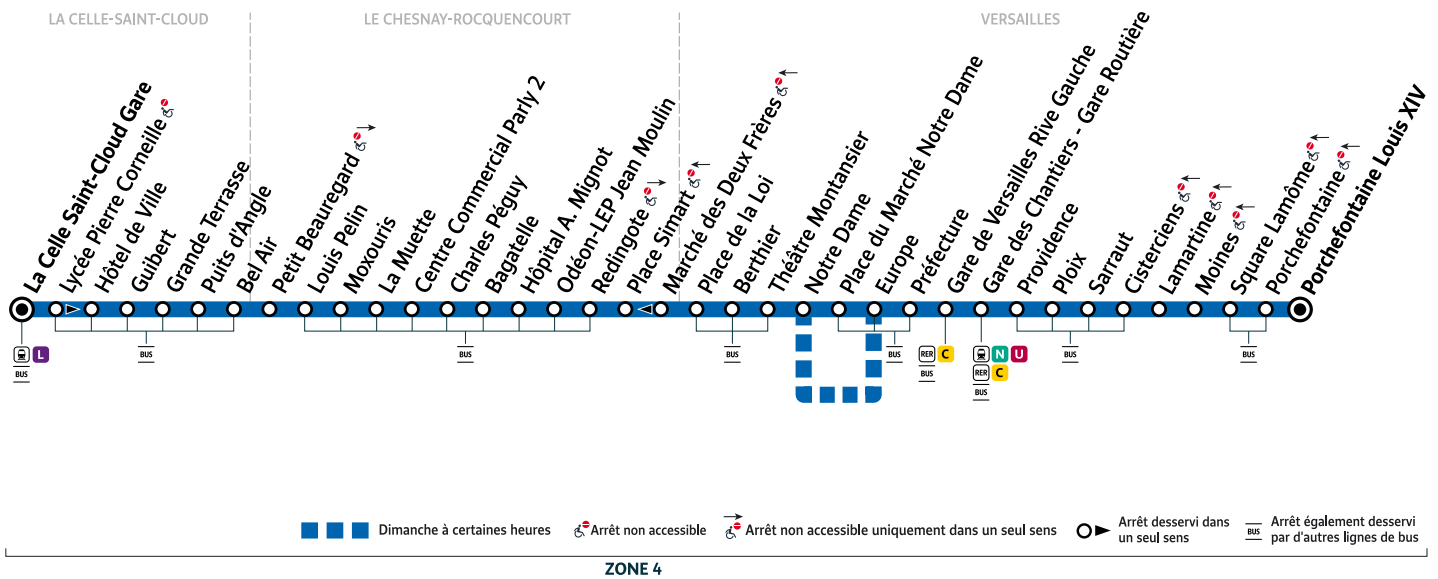

i Bon à savoir

- Pas de service le lundi 1er mai 2023.
- Ces horaires sont donnés à titre indicatif et les conducteurs Phébus s'efforcent de les respecter. Toutefois, les aléas de la circulation peuvent retarder l'heure de passage indiquée. Faites signe au conducteur pour obtenir l'arrêt de votre bus.

2

LA CELLE-SAINT-CLOUD Gare → VERSAILLES Porchefontaine Louis XIV

ZONE 4

Horaires valables à compter du lundi 22 août 2022

Du lundi au vendredi en période scolaire

LA CELLE-SAINT-CLOUD	Gare de La Celle-Saint-Cloud	9:46	9:56	10:06	10:16	10:26	10:36	10:46	10:56	11:06	11:16	11:26	11:36	11:46	11:56	12:06	12:16
	Puits d'Angle	9:52	10:02	10:12	10:22	10:32	10:42	10:52	11:02	11:12	11:22	11:32	11:42	11:52	12:02	12:12	12:22
LE CHESNAY-ROCQUENCOURT	Louis Pelin	9:55	10:05	10:15	10:25	10:35	10:45	10:55	11:05	11:15	11:25	11:35	11:45	11:55	12:05	12:15	12:25
	Centre Commercial Parly 2	9:58	10:08	10:18	10:28	10:38	10:48	10:58	11:08	11:18	11:28	11:38	11:48	11:58	12:08	12:18	12:28
	Hôpital A. Mignot	10:02	10:12	10:22	10:32	10:42	10:52	11:02	11:12	11:22	11:32	11:42	11:52	12:02	12:12	12:22	12:32
VERSAILLES	Place de la Loi	10:09	10:19	10:29	10:39	10:49	10:59	11:09	11:19	11:29	11:39	11:49	11:59	12:09	12:19	12:29	12:39
	Europe	10:17	10:27	10:37	10:47	10:57	11:07	11:17	11:27	11:37	11:47	11:57	12:07	12:17	12:27	12:37	12:47
	Gare de Versailles Rive Gauche	10:20	10:30	10:40	10:50	11:00	11:10	11:20	11:30	11:40	11:50	12:00	12:10	12:20	12:30	12:40	12:50
	Gare des Chantiers - Gare Routière	10:24	10:34	10:44	10:54	11:04	11:14	11:24	11:34	11:44	11:54	12:04	12:14	12:24	12:34	12:43	12:53
	Porchefontaine Louis XIV	10:35	10:45	10:55	11:05	11:15	11:25	11:35	11:45	11:55	12:05	12:15	12:25	12:35	12:45	12:54	13:04