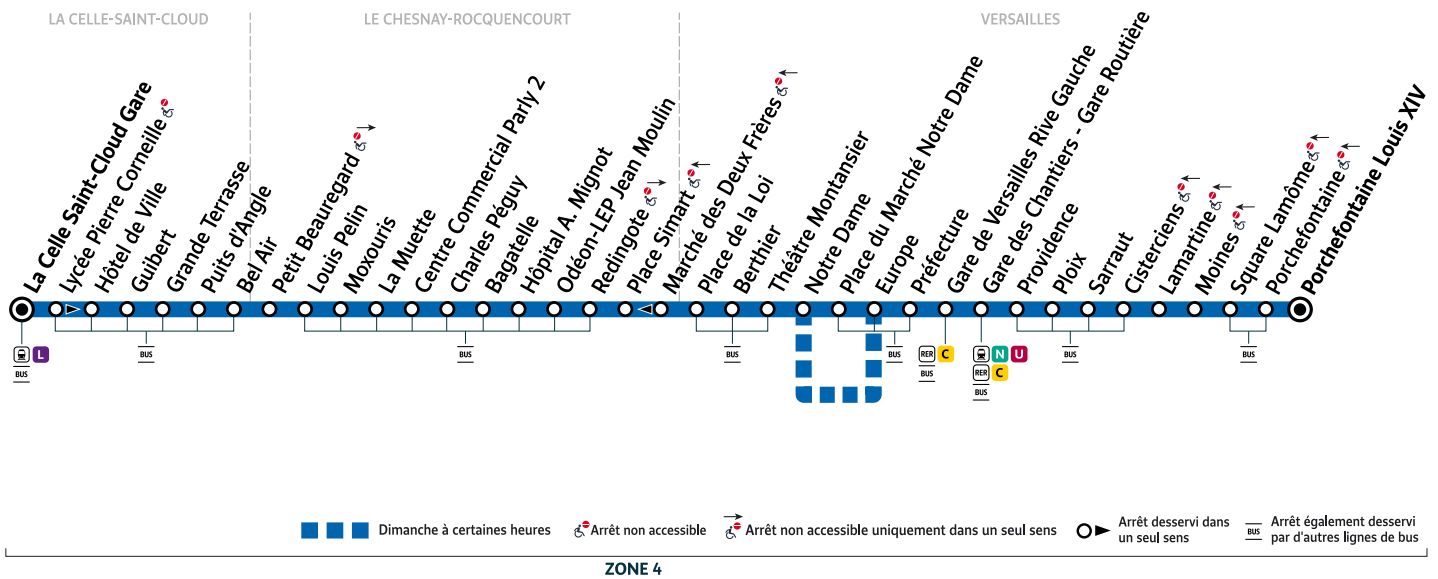

2

LA CELLE-SAINT-CLOUD Gare → VERSAILLES Porchefontaine Louis XIV

Horaires valables à compter du lundi 22 août 2022

		Du lundi au vendredi en période de petites vacances scolaires															
LA CELLE-SAINT-CLOUD	Gare de La Celle-Saint-Cloud	15:55	16:03	16:10	16:17	16:26	16:34	16:42	16:50	16:58	17:06	17:14	17:22	17:30	17:39	17:46	17:54
	Puits d'Angle	16:01	16:09	16:16	16:23	16:31	16:39	16:47	16:55	17:03	17:11	17:19	17:27	17:35	17:44	17:51	17:59
LE CHESNAY-ROCQUENCOURT	Louis Pelin	16:04	16:12	16:19	16:26	16:34	16:42	16:50	16:58	17:06	17:14	17:22	17:30	17:38	17:47	17:55	18:03
	Centre Commercial Parly 2	16:08	16:16	16:23	16:30	16:38	16:46	16:54	17:02	17:10	17:18	17:26	17:34	17:42	17:51	17:59	18:07
	Hôpital A. Mignot	16:11	16:19	16:27	16:35	16:43	16:51	16:59	17:07	17:15	17:23	17:31	17:39	17:47	17:55	18:03	18:11
VERSAILLES	Place de la Loi	16:17	16:25	16:34	16:42	16:50	16:58	17:06	17:14	17:22	17:30	17:38	17:46	17:54	18:02	18:10	18:18
	Europe	16:27	16:35	16:43	16:51	16:59	17:07	17:15	17:23	17:31	17:39	17:47	17:55	18:04	18:12	18:20	18:28
	Gare de Versailles Rive Gauche	16:30	16:38	16:46	16:54	17:02	17:10	17:18	17:26	17:34	17:42	17:50	17:58	18:07	18:15	18:23	18:31
	Gare des Chantiers - Gare Routière	16:34	16:42	16:50	16:58	17:06	17:14	17:22	17:30	17:38	17:46	17:54	18:02	18:11	18:19	18:27	18:35
	Porchefontaine Louis XIV	16:47	16:55	17:03	17:11	17:19	17:27	17:35	17:43	17:51	17:59	18:07	18:15	18:23	18:31	18:39	18:47
		Du lundi au vendredi en période de petites vacances scolaires															
LA CELLE-SAINT-CLOUD	Gare de La Celle-Saint-Cloud	18:03	18:11	18:19	18:27	18:35	18:44	18:53	19:02	19:10	19:20	19:30	19:40	19:50	20:00	20:10	20:22
	Puits d'Angle	18:08	18:16	18:24	18:32	18:40	18:49	18:58	19:06	19:14	19:24	19:34	19:44	19:54	20:04	20:14	20:26
LE CHESNAY-ROCQUENCOURT	Louis Pelin	18:12	18:20	18:28	18:36	18:44	18:53	19:02	19:10	19:18	19:28	19:38	19:48	19:58	20:08	20:18	20:30
	Centre Commercial Parly 2	18:16	18:24	18:32	18:40	18:48	18:57	19:05	19:13	19:21	19:31	19:41	19:51	20:01	20:11	20:21	20:32
	Hôpital A. Mignot	18:19	18:27	18:35	18:43	18:51	19:00	19:08	19:16	19:24	19:34	19:44	19:54	20:04	20:14	20:24	20:35
VERSAILLES	Place de la Loi	18:26	18:34	18:42	18:50	18:58	19:07	19:15	19:23	19:31	19:41	19:51	20:01	20:11	20:21	20:31	20:40
	Europe	18:36	18:44	18:52	19:00	19:06	19:14	19:22	19:30	19:38	19:48	19:58	20:08	20:18	20:28	20:36	20:45
	Gare de Versailles Rive Gauche	18:39	18:47	18:55	19:03	19:09	19:17	19:25	19:33	19:41	19:51	20:01	20:11	20:21	20:31	20:39	20:48
	Gare des Chantiers - Gare Routière	18:43	18:51	18:59	19:08	19:14	19:22	19:30	19:38	19:46	19:56	20:06	20:16	20:26	20:35	20:43	20:52
	Porchefontaine Louis XIV	18:55	19:03	19:11	19:18	19:24	19:32	19:40	19:48	19:56	20:06	20:16	20:26	20:35	20:43	20:51	21:00