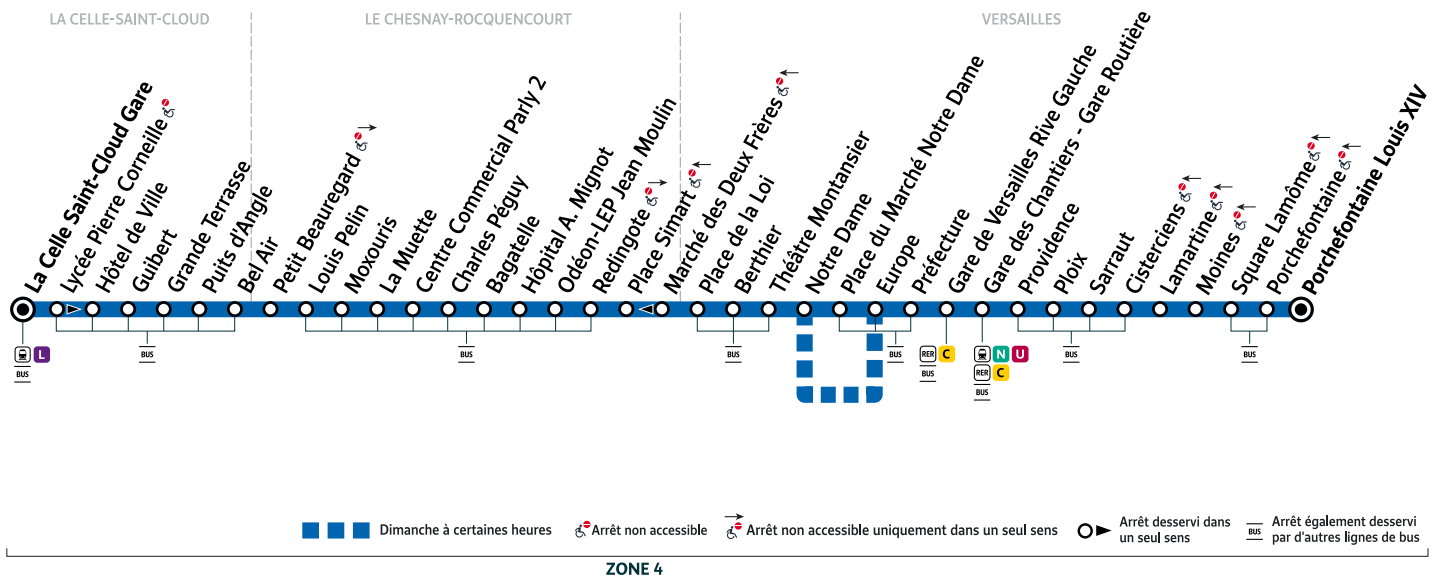

		Du lundi au vendredi en période scolaire							
LA CELLE-SAINT-CLOUD	Gare de La Celle-Saint-Cloud	21:50	22:20	22:50	23:20	23:50	0:20	0:50	1:20
	Puits d'Angle	21:54	22:24	22:54	23:24	23:54	0:24	0:54	1:24
LE CHESNAY-ROCQUENCOURT	Louis Pelin	21:57	22:27	22:57	23:27	23:57	0:27	0:57	1:27
	Centre Commercial Parly 2	21:59	22:29	22:59	23:29	23:59	0:29	0:59	1:29
	Hôpital A. Mignot	22:02	22:32	23:02	23:32	0:02	0:32	1:02	1:32
VERSAILLES	Place de la Loi	22:07	22:37	23:07	23:37	0:07	0:37	1:07	1:37
	Europe	22:12	22:42	23:12	23:42	0:12	0:42	1:12	1:42
	Gare de Versailles Rive Gauche	22:15	22:45	23:15	23:45	0:15	0:45	1:15	1:45
	Gare des Chantiers - Gare Routière	22:18	22:48	23:18	23:48	0:18	0:48	1:18	1:48
	Porchefontaine Louis XIV	22:24	22:54	23:24	23:54	0:24	0:54	1:24	1:54

2

LA CELLE-SAINT-CLOUD Gare → VERSAILLES Porchefontaine Louis XIV

■ ■ ■ Dimanche à certaines heures
 Arrêt non accessible
 Arrêt non accessible uniquement dans un seul sens
 Arrêt desservi dans un seul sens
 Arrêt également desservi par d'autres lignes de bus