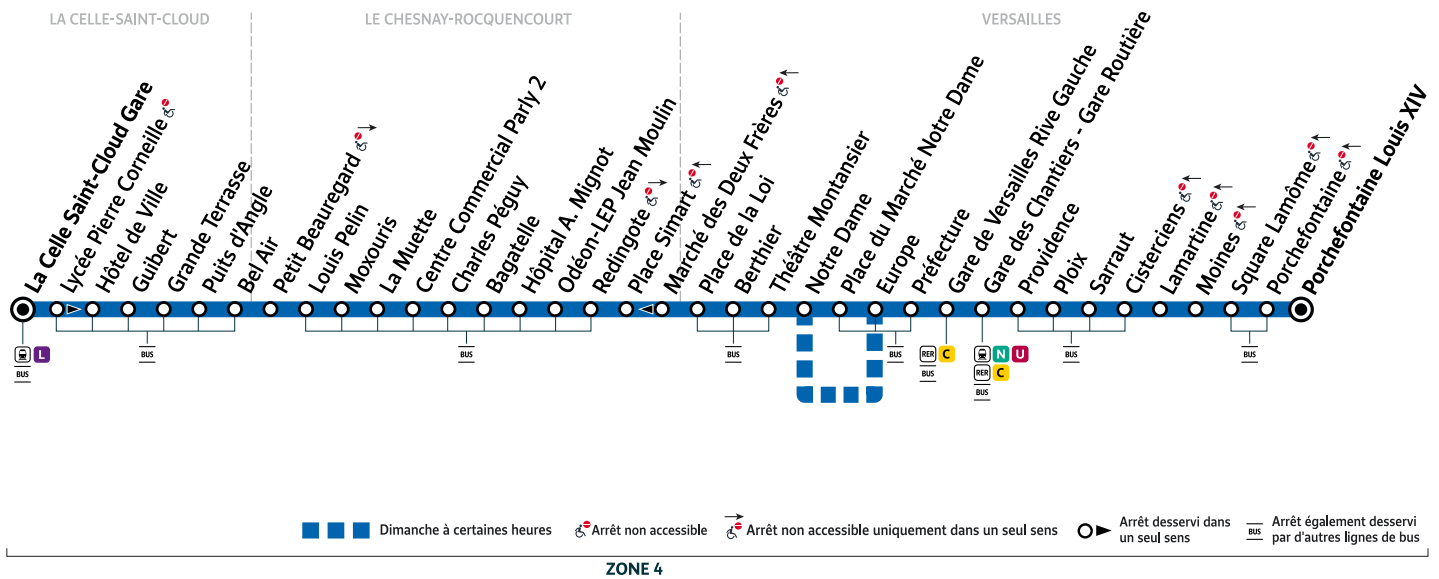

2

LA CELLE-SAINT-CLOUD Gare → VERSAILLES Porchefontaine Louis XIV

Horaires valables à compter du lundi 22 août 2022

		Du lundi au vendredi en période scolaire															
LA CELLE-SAINT-CLOUD	Gare de La Celle-Saint-Cloud	18:44	18:50	18:56	19:01	19:08	19:16	19:21	19:30	19:40	19:50	20:00	20:10	20:20	20:35	20:50	21:20
	Puits d'Angle	18:49	18:55	19:01	19:06	19:13	19:21	19:26	19:35	19:45	19:55	20:05	20:15	20:25	20:39	20:54	21:24
LE CHESNAY-ROCQUENCOURT	Louis Pelin	18:53	18:59	19:05	19:10	19:17	19:24	19:29	19:38	19:48	19:58	20:08	20:18	20:28	20:42	20:57	21:27
	Centre Commercial Parly 2	18:56	19:02	19:08	19:13	19:20	19:27	19:32	19:41	19:51	20:01	20:11	20:21	20:31	20:44	20:59	21:29
	Hôpital A. Mignot	19:00	19:06	19:12	19:17	19:23	19:30	19:35	19:44	19:54	20:04	20:14	20:24	20:34	20:47	21:02	21:32
VERSAILLES	Place de la Loi	19:07	19:13	19:19	19:24	19:30	19:37	19:42	19:51	20:01	20:11	20:21	20:31	20:39	20:52	21:07	21:37
	Europe	19:16	19:22	19:27	19:32	19:38	19:45	19:50	19:59	20:09	20:19	20:29	20:36	20:44	20:57	21:12	21:42
	Gare de Versailles Rive Gauche	19:19	19:25	19:30	19:35	19:41	19:48	19:53	20:02	20:12	20:22	20:32	20:39	20:47	21:00	21:15	21:45
	Gare des Chantiers - Gare Routière	19:24	19:29	19:34	19:39	19:45	19:52	19:57	20:06	20:16	20:26	20:35	20:42	20:50	21:03	21:18	21:48
	Porchefontaine Louis XIV	19:34	19:39	19:44	19:49	19:55	20:02	20:07	20:16	20:26	20:36	20:43	20:50	20:58	21:11	21:26	21:56