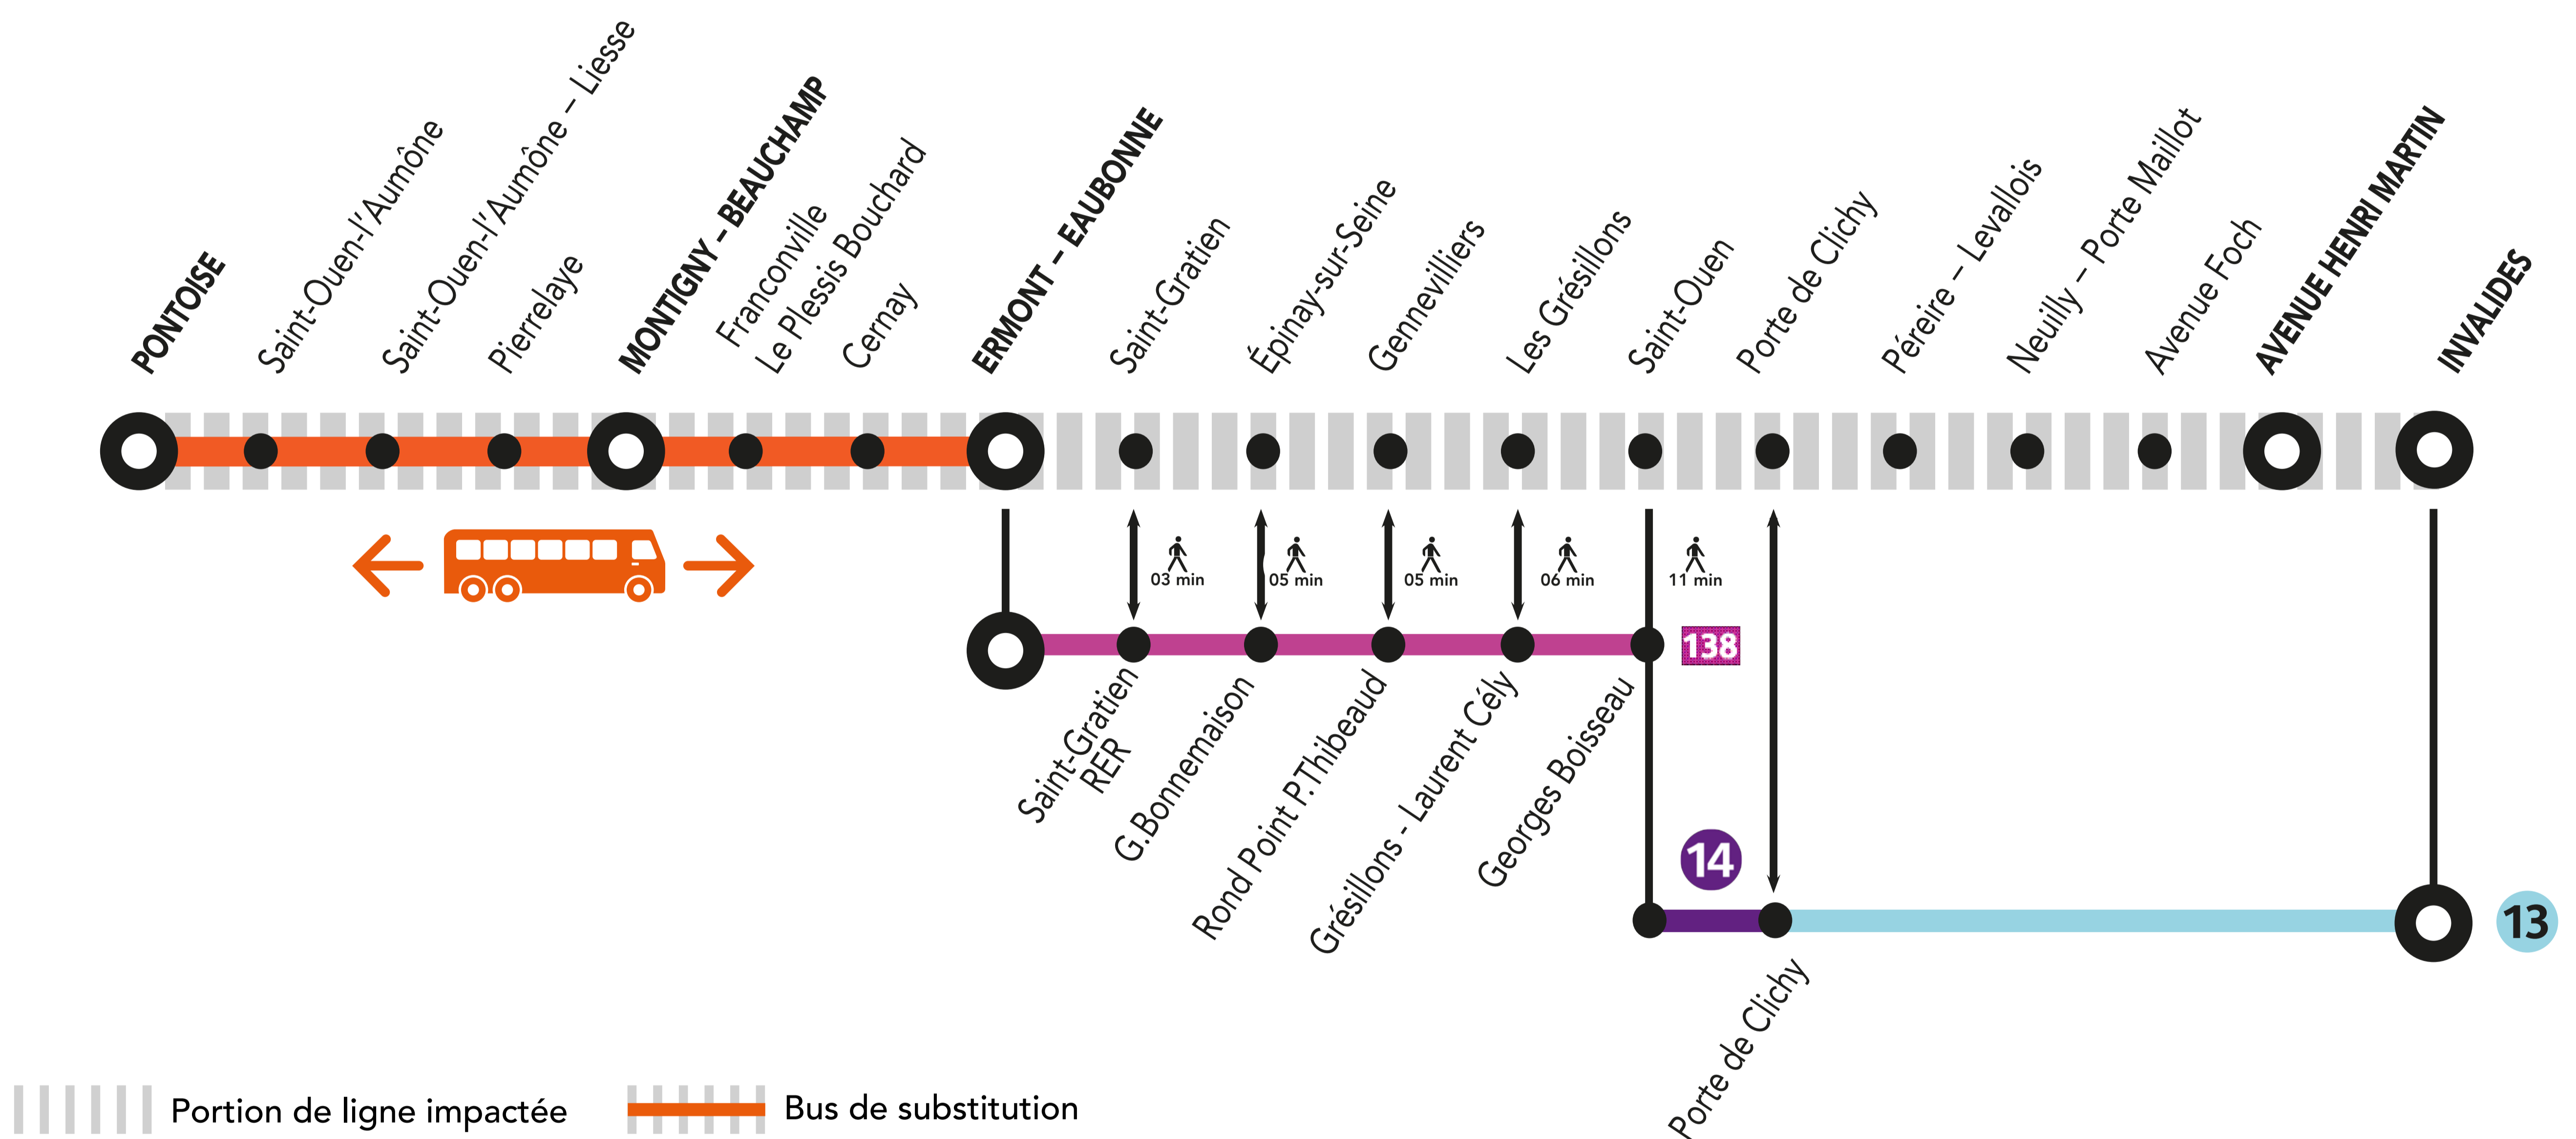

INFO TRAVAUX

JUILLET

01 et
02

JEUDI et
VENDREDI

+ D'INFORMATION

appli
Île-de-France Mobilités

transilien.com

malignec.transilien.com

Assistant SNCF

agents SNCF

LA CIRCULATION DE VOS TRAINS EST MODIFIÉE À PARTIR DE 21H30 ENTRE AVENUE HENRI MARTIN <> PONTOISE

ITINÉRAIRES ALTERNATIFS :

ALLONGEMENT DU TEMPS DE PARCOURS / RENFORT BUS RATP / BUS DE SUBSTITUTION

G. BOISSEAU ← 138 → ERMONT-EAUBONNE + 30 À 45 MIN

ERMONT-EAUBONNE ← Bus → PONTOISE + 40 MIN

DERNIERS TRAINS À CIRCULER

Gares de départ	Direction	Dernier train	Nom du train
Avenue Henri Martin	→ Montigny-Beauchamp	22:56	GOTA
	→ Pontoise	21:41	NORA
Montigny-Beauchamp	→ Avenue Henri Martin	21:41	ALBI
	→ Pontoise	22:19	NORA
Pontoise	→ Avenue Henri Martin	21:28	ALBI