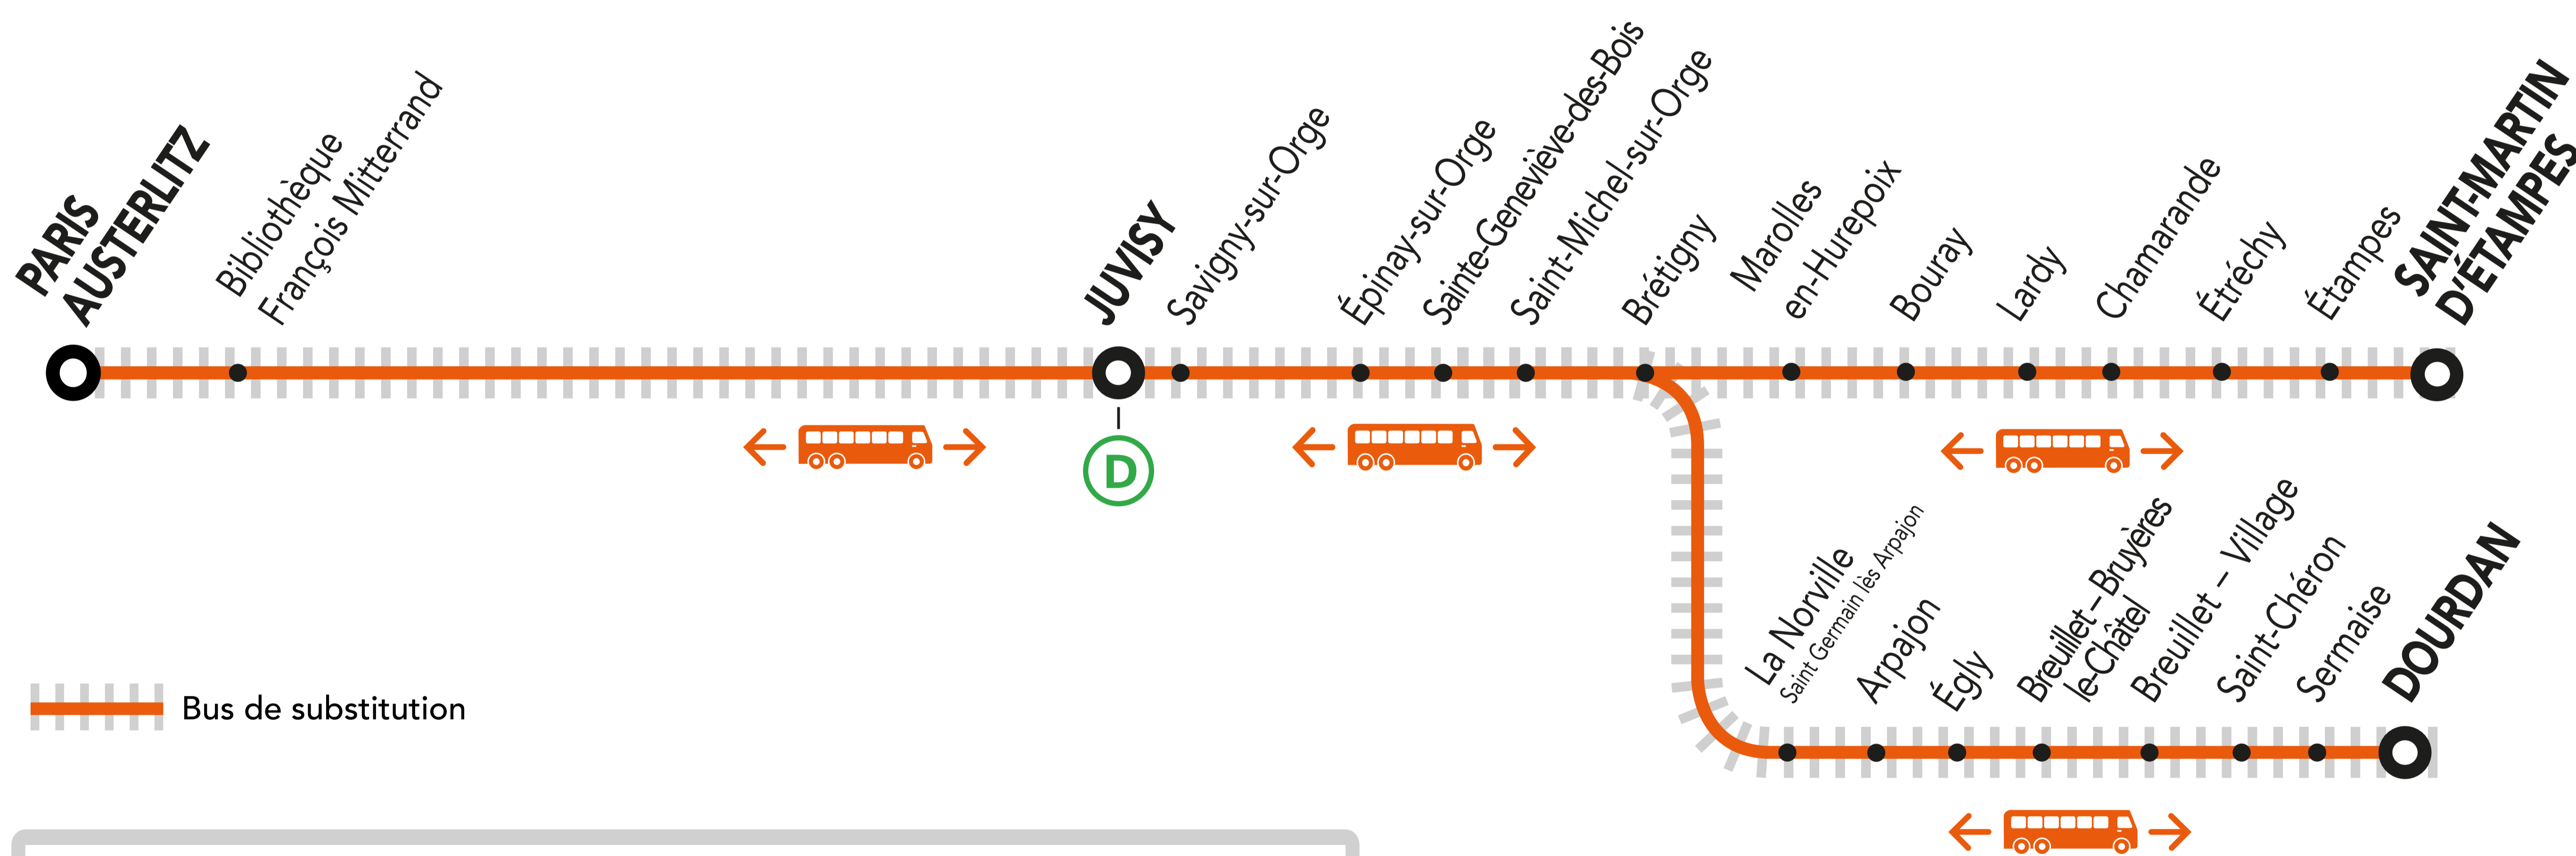

INFO TRAVAUX

JUILLET

15 au
30

du LUNDI
au VENDREDI

+ D'INFORMATION

➤ appli
Île-de-France Mobilités

➤ transilien.com

➤ malignec.transilien.com

➤ Assistant SNCF

➤ agents SNCF

LA CIRCULATION DE VOS TRAINS EST MODIFIÉE À PARTIR DE 21H00

ENTRE PARIS-AUSTERLITZ <> DOURDAN

ENTRE PARIS-AUSTERLITZ <> SAINT-MARTIN D'ÉTAMPES

BUS DE SUBSTITUTION / ALLONGEMENT DE TRAJET

PARIS – AUSTERLITZ ← → DOURDAN + 1h30 MIN

PARIS – AUSTERLITZ ← → SAINT-MARTIN D'ÉTAMPES + 1h40 MIN

DERNIERS TRAINS À CIRCULER

Gares de départ	EN DIRECTION DE	DERNIER TRAIN	NOM DU TRAIN
Brétigny	→ Dourdan	23:20	DEBA
	→ Paris Austerlitz	21:56	ORET
Dourdan	→ Saint-Martin d'Étampes	23:35	ELBA
	→ Paris Austerlitz	21:08	ORDO
Juvisy	→ Dourdan	23:03	DEBA
	→ Paris Austerlitz	22:13	ORET
Paris – Austerlitz	→ Saint-Martin d'Étampes	23:18	ELBA
	→ Dourdan	22:46	DEBA
	→ Brétigny	23:02	ELBA
	→ Juvisy	23:02	ELBA
Saint-Martin d'Étampes	→ Paris Austerlitz	21:23	ORET